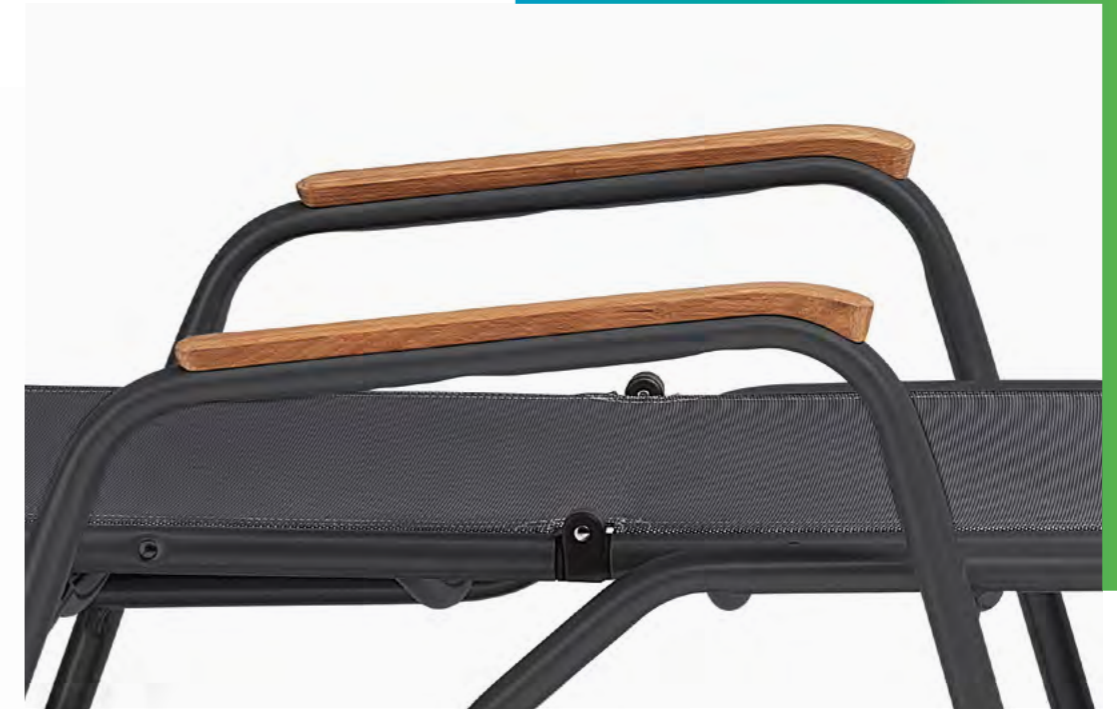

TEAK

Das Zeichen für
verantwortungsvolle
Waldwirtschaft