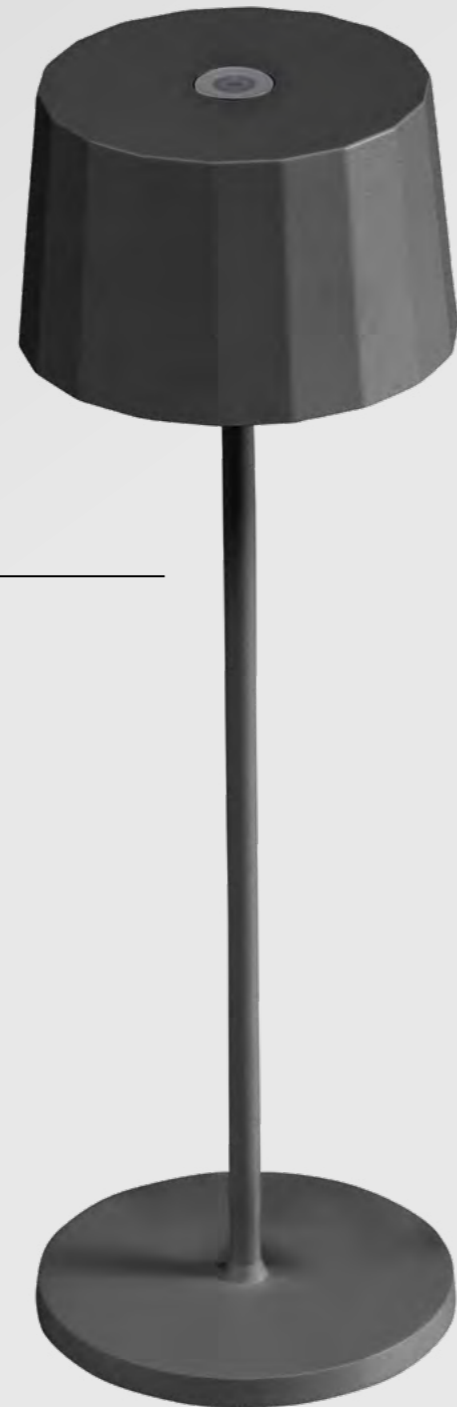

## RIBBED TISCHLEUCHE

RIBBED Tischleuchte  
matt schwarz / 35 cm Höhe  
Aluminium / Polycarbonat

! Auch in grau und matt weiß erhältlich