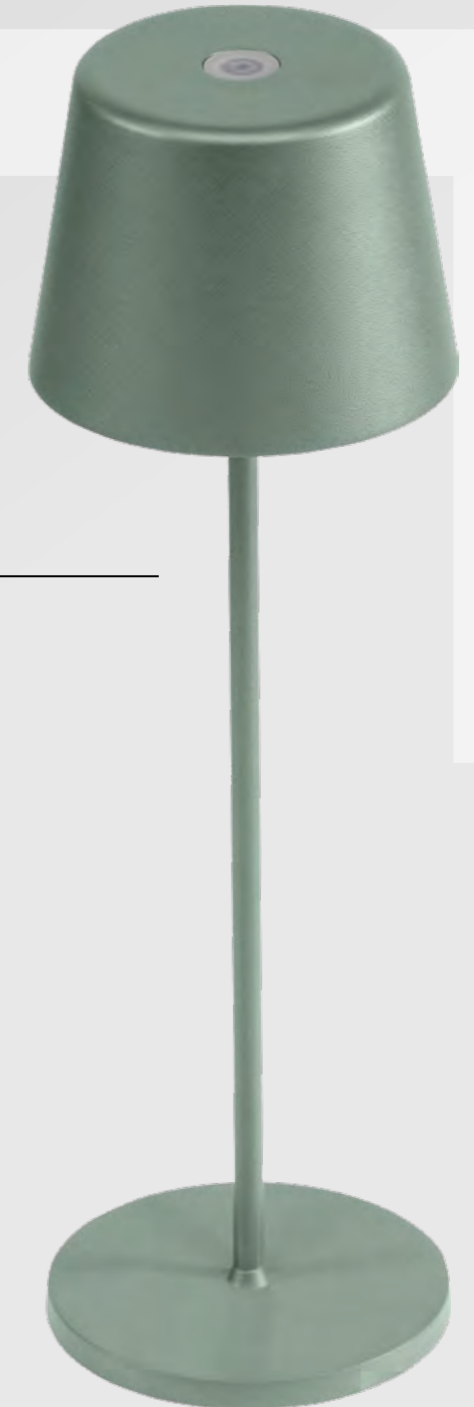

KETTLIGHTS

SMOOTH TISCHLEUCHE

SMOOTH Tischleuchte
matt grün / 37 cm Höhe
Aluminium / Polycarbonat