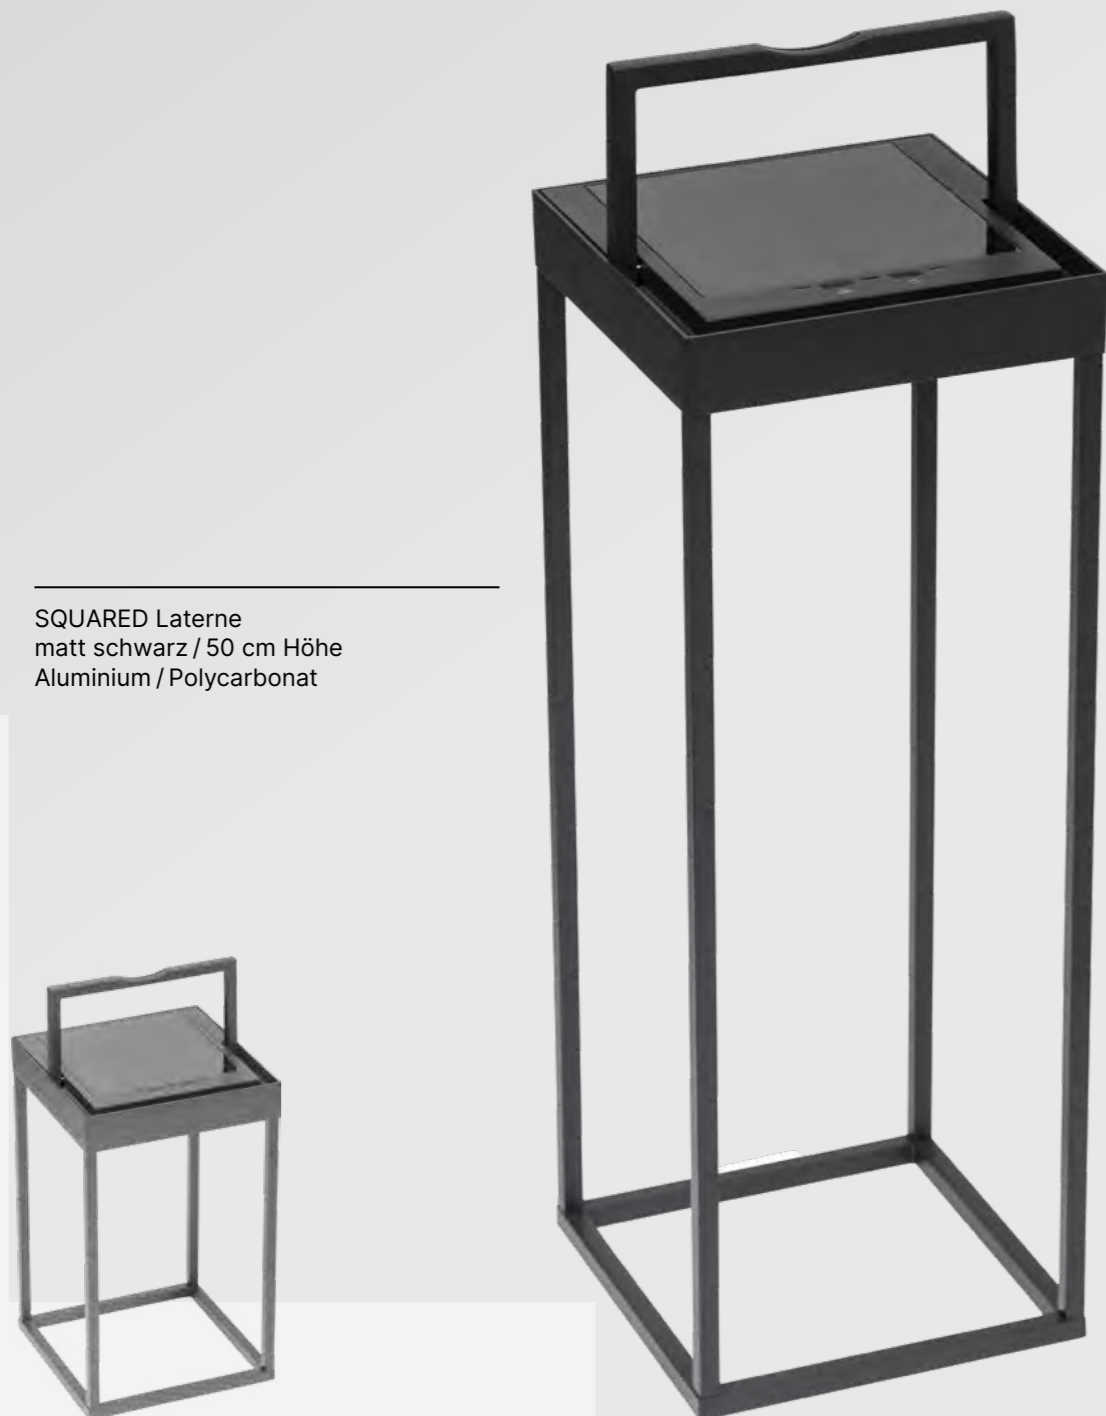

KETTLIGHTS

SQUARED LATERNE

SQUARED Laterne
matt schwarz / 50 cm Höhe
Aluminium / Polycarbonat

! Auch in grau und in 30 cm Höhe erhältlich