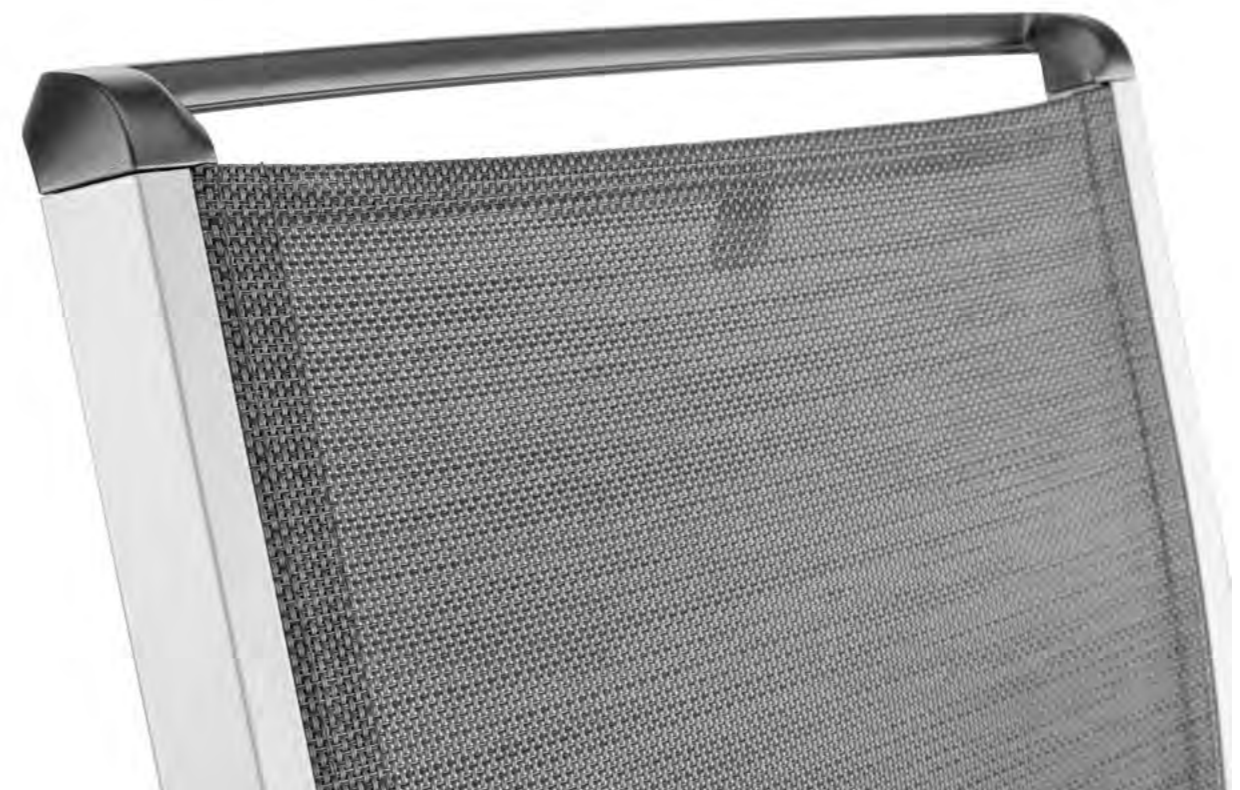

DINING

OUTDOORGEWEBE

FORMA II Stapelsessel
silber / graphit
Aluminium / Outdoorgewebe

! Auch in anthrazit / graphit erhältlich