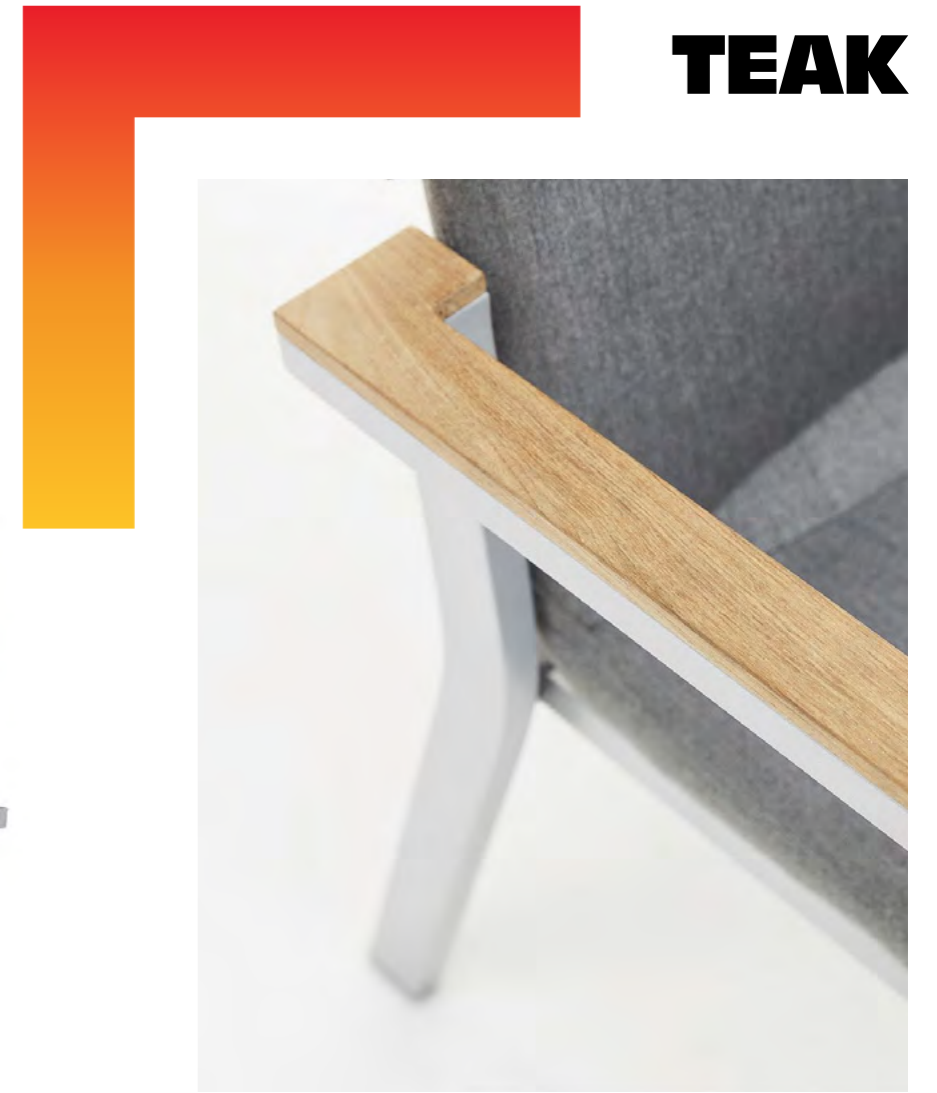

TEAK

RASMUS Stapelsessel
Armlehne aus Teak FSC 100%
silber / flanelle
Aluminium / Sunbrella®

Das Zeichen für
verantwortungsvolle
Waldwirtschaft

! Alle Stapelsessel auch in
anthrazit / sooty erhältlich

! Die Teak-Variante anthrazit / sooty ist auch
mit **HOHER RÜCKENLEHNE** erhältlich

sunbrella

Sunbrella® ist eine eingetragene
Handelsmarke von Glen Raven, Inc.