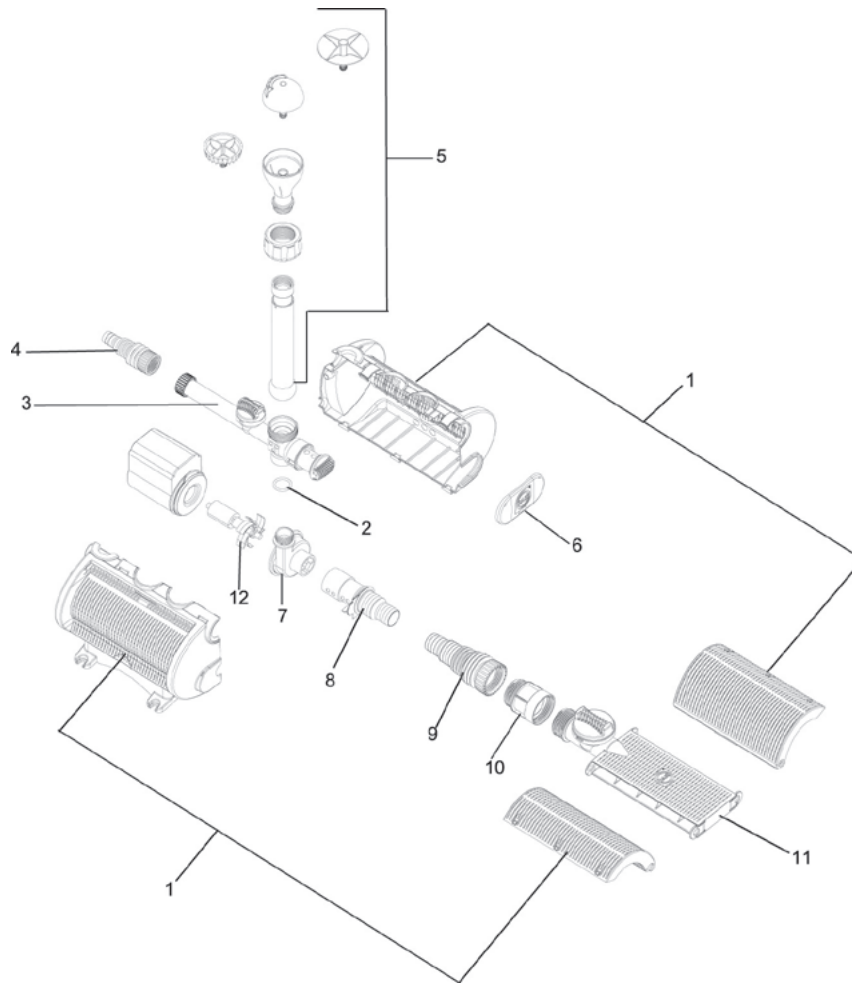

Produkt

56888 Aquarius Solar 700
56889 Aquarius Solar 1500

ehemals

Nautilus Solar 70
Nautilus Solar 140

Pos.	Produkt	Artikelnr.	Ersatzteil	Endverbraucherpreis / €
1	Aquarius Solar 700 - 1500	35412	BG Filter Nautilus 50-150	26,99
2	Aquarius Solar 700	18417	O-Ring NBR 36 x 2 SH45	0,39
	Aquarius Solar 1500	3533	O-Ring NBR 19 x 2,4 SH75	0,19
3	Aquarius Solar 700 - 1500	25197	Wasserverteiler 2 kpl. Aquarius Fountain	6,99
4	Aquarius Solar 700 - 1500	42429	Ersatz Stufenschlauchtülle 1/2"	2,99
5	Aquarius Solar 700	27184	Düsenset Aquarius Solar	11,50
	Aquarius Solar 1500	25196	Düsenset-2-2-kpl. Aquarius Fountain Set	16,99
6	Aquarius Solar 700 - 1500	25217	Abdeckung vorn 2 Aquarius Fountain Set	1,49
7	Aquarius Solar 700	17402	Pumpengehäuse Aquarius 600-900	5,99
	Aquarius Solar 1500	34674	Pumpengehäuse S 3-2	5,99
8	Aquarius Solar 700	26924	Ansaugrohr Aquarius Solar 700	2,49
	Aquarius Solar 1500	25196	Düsenset-2-2-kpl. Aquarius Fountain Set	16,99
9	Aquarius Solar 700 - 1500	23642	Stufenschlauchtülle mit Muffe kpl. G1	2,99
10	Aquarius Solar 700 - 1500	25324	Feinfilterhülse 1"	3,99
11	Aquarius Solar 700 - 1500	34799	Ers. Filteradapter Aquar. Fountain Gr. 2	11,99
12	Aquarius Solar 700	53693	Rotor kpl. Solar 700	21,99
	Aquarius Solar 1500	53769	Rotor kpl. Solar 1500	20,99