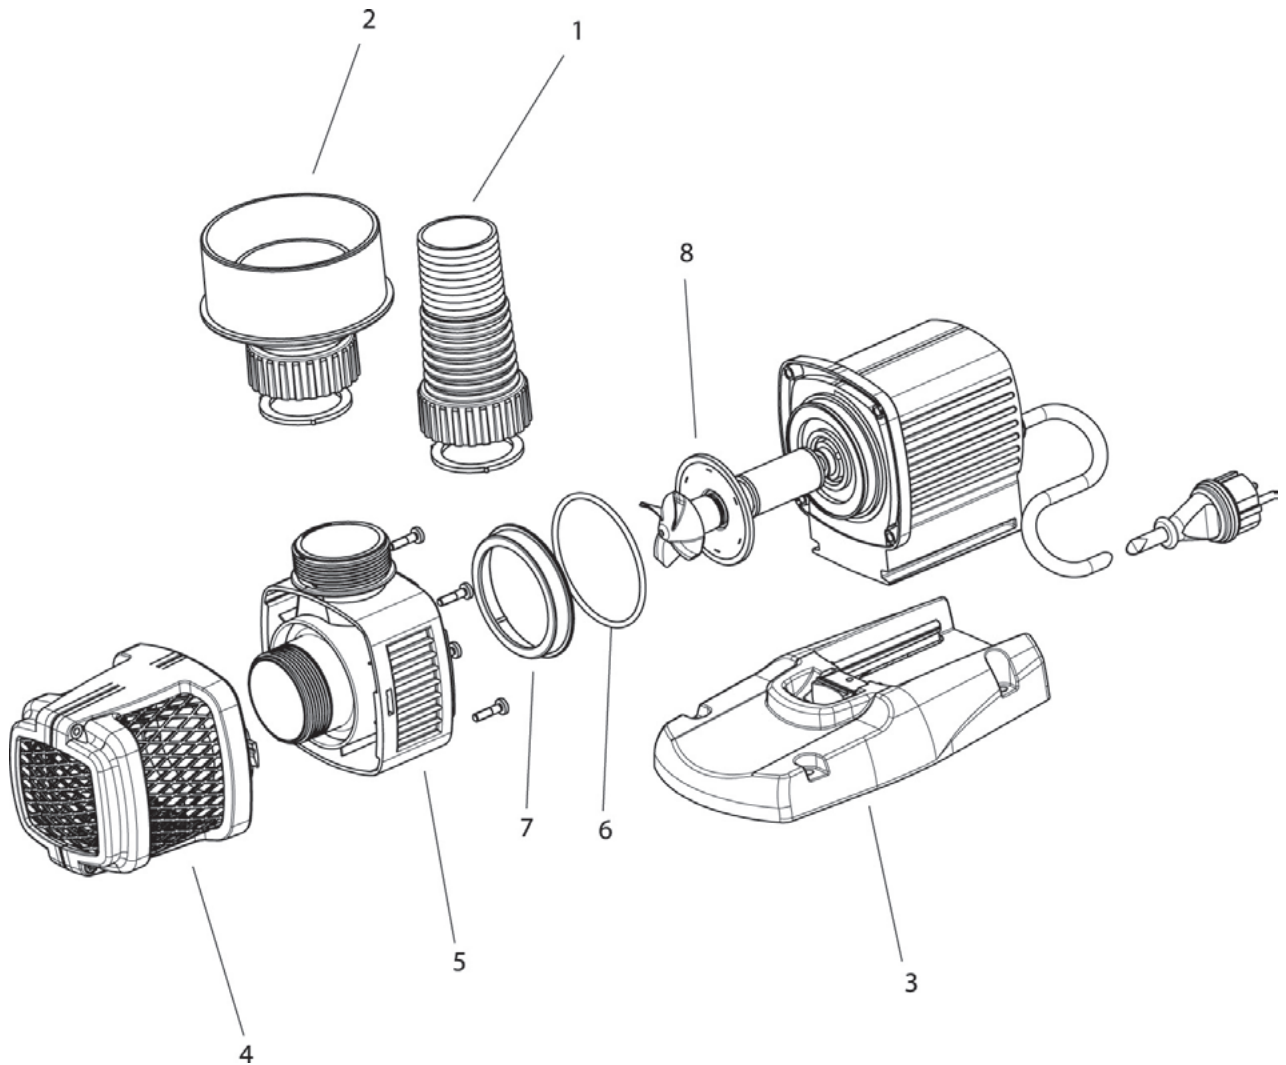

**Produkt**

- 57091 AquaMax Eco Gravity 10000
- 57092 AquaMax Eco Gravity 15000
- 57093 AquaMax Eco Gravity 20000

*ehemals*

- Optimax 10000*
- Optimax 15000*
- Optimax 20000*

Pos.	Produkt	Artikelnr.	Ersatzteil	Endverbraucherpreis / €
1	AquaMax Eco Gravity 10000 - 20000	35577	Schlauchanschluss AquaMax Eco 2" / DA 63	9,99
2	AquaMax Eco Gravity 10000 - 20000	35578	Rohranschluss AquaMax Eco DA 75 / DA 110	12,99
3	AquaMax Eco Gravity 10000 - 20000	28127	Pumpenfuß AquaMax Gravity Eco	21,99
4	AquaMax Eco Gravity 10000 - 20000	35509	BG Berührungsschutz	45,99
5	AquaMax Eco Gravity 10000 - 20000	35580	Ers. Pumpengehäuse AquaMax Gravity	34,99
6	AquaMax Eco Gravity 10000 - 20000	28539	O-Ring NBR 78 x 4,3 SH70	1,99
7	AquaMax Eco Gravity 10000 - 20000	28125	Haltering Max Eco	3,99
8	AquaMax Eco Gravity 10000	17958	Ersatzrotor kpl AquaMax Eco Gravity10000	72,99
	AquaMax Eco Gravity 15000	17959	Ersatzrotor kpl AquaMax Eco Gravity15000	83,99
	AquaMax Eco Gravity 20000	17960	Ersatzrotor kpl AquaMax Eco Gravity20000	99,99