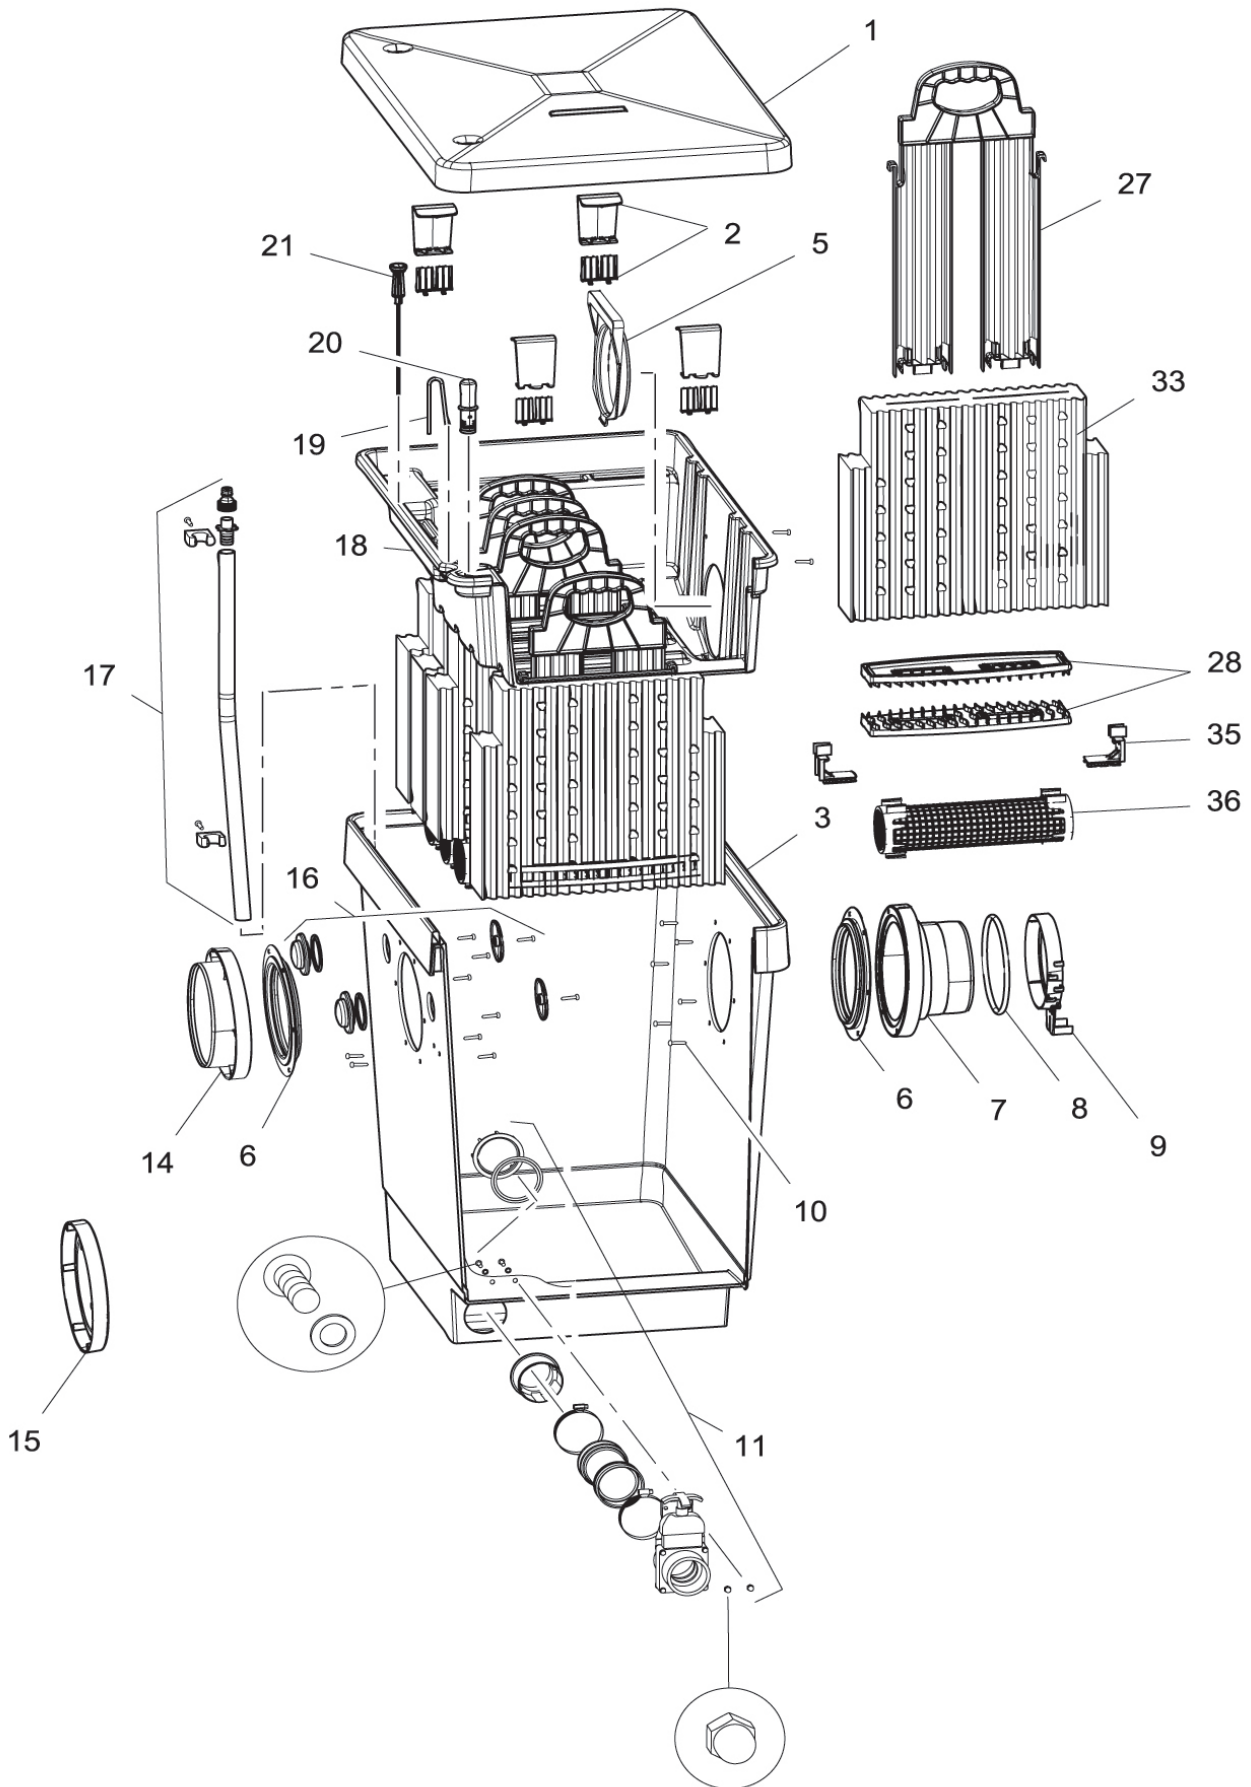

Produkt

51066 ProfiClear Classic Phosphatbinder Modul

FILTER, UVC & BELÜFTUNG

MODULARE DURCHLAUFFILTER

Pos.	Produkt	Artikelnr.	Ersatzteil	Endverbraucherpreis / €
1	ProfiClear Classic Phosphatbinder Modul	19333	Deckel ProfiClear Premium	59,99
2	ProfiClear Classic Phosphatbinder Modul	35408	Ersatz Rasthaken 1 + 2 ProfiClear	9,99
3	ProfiClear Classic Phosphatbinder Modul	18412	Behälter ProfiClear Classic Filtermodul	329,99
5	ProfiClear Classic Phosphatbinder Modul	26960	Auslaufrastung ProfiClear M 2 - M 5	6,99
6	ProfiClear Classic Phosphatbinder Modul	26957	Dichtung 150 verschraubt	6,99
7	ProfiClear Classic Phosphatbinder Modul	26958	Auslauf 150/1 ProfiClear M 2 - M 5	12,99
8	ProfiClear Classic Phosphatbinder Modul	27669	O-Ring NBR 156 x 10 SH70	7,99
9	ProfiClear Classic Phosphatbinder Modul	26968	Sauerstoffsteinhalter	2,99
10	ProfiClear Classic Phosphatbinder Modul	27572	Linsenschraube CZ-V2A DIN 7981 6,3 x 32	0,49
11	ProfiClear Classic Phosphatbinder Modul	18446	Ersatz Abfluss DN75 Premium	71,99
14	ProfiClear Classic Phosphatbinder Modul	26987	Auslauf 150/2 ProfiClear M 2 - M 5	9,99
15	ProfiClear Classic Phosphatbinder Modul	27175	Stopfen 150 ProfiClear	4,99
16	ProfiClear Classic Phosphatbinder Modul	19325	BG Stopfen kpl. Modulfilter 1 1/2"	3,49
17	ProfiClear Classic Phosphatbinder Modul	35411	Ersatz Sprüheinrichtung ProfiClear	16,99
18	ProfiClear Classic Phosphatbinder Modul	26981	Innendeckel Schaum ProfiClear M 3 - M 5	99,99
19	ProfiClear Classic Phosphatbinder Modul	27172	Luftanschluss ProfiClear	3,99
20	ProfiClear Classic Phosphatbinder Modul	35409	Ersatz Wasserstandsanzeige ProfiClear	6,99
21	ProfiClear Classic Phosphatbinder Modul	35410	Ersatz Thermometer mit Stütze ProfiClear	8,99
27	ProfiClear Classic Phosphatbinder Modul	26982	Schaumhalter ProfiClear	13,99
28	ProfiClear Classic Phosphatbinder Modul	27176	Platte Schaumhalter ProfiClear	2,49
33	ProfiClear Classic Phosphatbinder Modul	27297	Ersatzschwamm schw. breit ProfiClear M5	19,99
35	ProfiClear Classic Phosphatbinder Modul	8 x 27213	PhosLesshaken ProfiClear	0,99
36	ProfiClear Classic Phosphatbinder Modul	4 x 36981	AquaActiv PhosLess Algenschutz	35,99