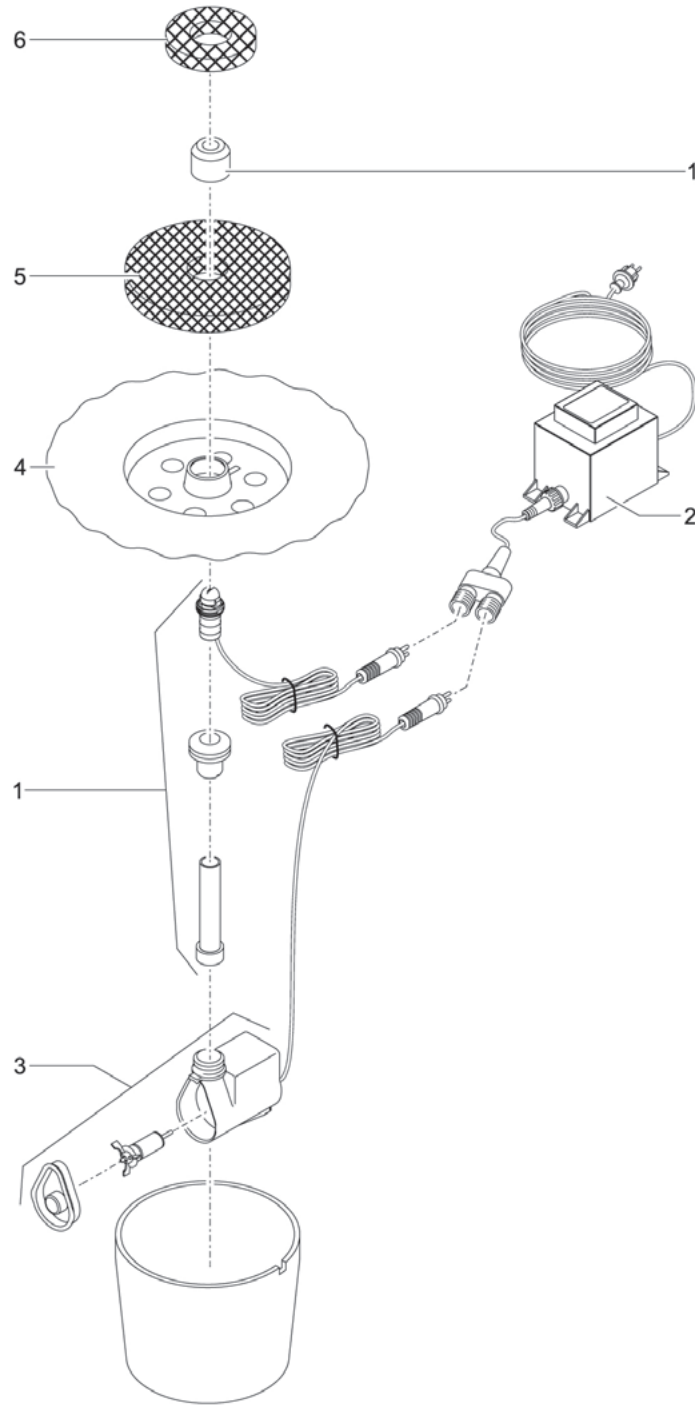

Produkt

50407 LunaLed Creative Set

Pos.	Produkt	Artikelnr.	Ersatzteil	Endverbraucherpreis / €
1	LunaLed Creative Set	13540	BG LunaLed 9s Set	74,99
2	LunaLed Creative Set	13534	Trafo 10 VA - 12 W	17,99
3	LunaLed Creative Set	13538	BG Pumpe LunaLed Creative Set	39,99
4	LunaLed Creative Set	13425	Abdeckung LunaLed Creative Set	10,99
5	LunaLed Creative Set	13532	Schaum LunaLed Creative Set	3,99
6	LunaLed Creative Set	14142	Spritzschutzmanschette LunaLed Creative	1,99