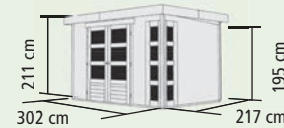

► KERKO 4

Umbauter Raum: ca. 12,8 m³

2 Rollen Set K Set 2