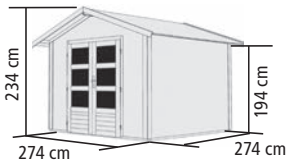

naturbelassen

Art.-Nr. 83338

1.049,99 €

terragrau

Art.-Nr. 83339

1.399,99 €