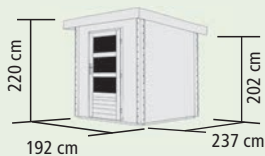

► BASTRUP 1

Umbauter Raum: ca. 8,0 m³

2 Rollen Set I Set 1