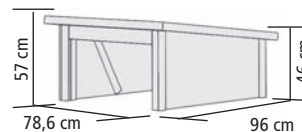

BESONDERHEITEN

- ▶ Witterungsschutz für Roboter und Ladestation
- ▶ Dach lässt sich auf- und zuklappen

SCHAUEN SIE
AUCH GERNE DAS
PRODUKTVIDEO

**▶ RASENMÄHROBOTERHAUS 2
MIT PULTDACH**

Maße: 78,6 x 96 x 57 cm
Durchfahrt: 65,7 x 44 cm