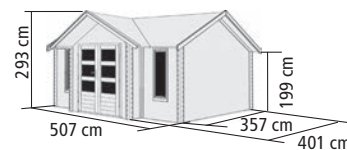

▶ **NORDLAND**

Umbauter Raum: ca. 39,4 m³

10 Pakete 12 Rollen

naturbelassen
Art.-Nr. 55270

3.499,99 €