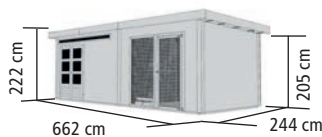

naturbelassen

naturbelassen

Art.-Nr. 9335 **2.499,99 €**

Art.-Nr. 9336 **2.779,99 €**