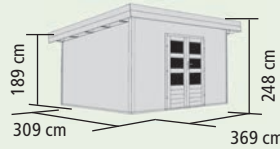

► NORTHEIM 4

Umbauter Raum: ca. 23,0 m³

4 Rollen Set L Set 2

Art.-Nr. 91460 **2.299,99€**