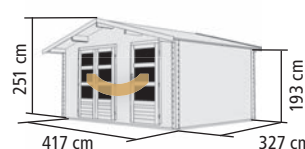

▶ RADUR 1

Umbauter Raum: ca. 26,8 m³

- 8 Pakete
- 10 Rollen
- Set C

naturbelassen
Art.-Nr. 44978

2.199,99 €

PVC-DACHRINNEN-SET SATTELDACH

Für Satteldachhäuser

- inkl. Fallrohr, Halterungen & Verbindungsmaterial
- Verstellbarer Dachrinnenhalter
- Besonders stabiles PVC
- Einfach Anzupassen
- Einfach zu montieren

SET A	8380	149,99 €	SET E	8387	229,99 €
SET B	8381	159,99 €	SET F	8388	249,99 €
SET C	8382	169,99 €	SET G	8389	329,99 €
SET D	8383	79,99 €	SET H	8390	409,99 €

SELBSTKLEBENDE BITUMEN-DACHBAHN SATTELDACH

- Kaltselbstklebender Elastomer-Bitumen
- Naturschieferoberfläche
- Trägereinlage aus Vlies

VORTEILE

- Schnelle und sichere Verlegung
- Hohe UV- und Farbeständigkeit
- Reißfest und rissüberbrückend
- Kein Schweißen
- Extrem langlebig

Achten Sie auf das Bedarfssymbol.

rot	83531	39,99 €
schwarz	83532	39,99 €