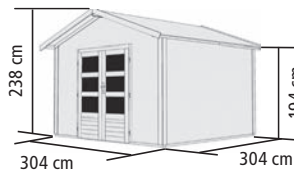

► TALKAU 8

Umbauter Raum: ca. 19,2 m³

5 Pakete 6 Rollen Set C

naturbelassen

Art.-Nr. 83340

1.249,99 €

terragrau

Art.-Nr. 83341

1.549,99 €