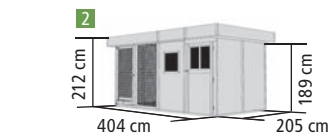

Basismodell mit 2 Fenstern

Art.-Nr. 62974 **1.499,99€**

Basismodell mit einem Fenster und Abstellraum

Art.-Nr. 62977 **1.599,99€**

Umbauter Raum: ca. 20,0 m³

4 Rollen