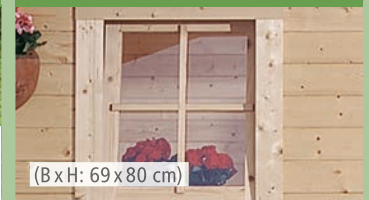

DREH-/ KIPPFENSTER 38mm