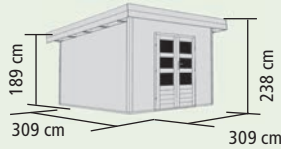

Art.-Nr. 73277 **1.999,99€**