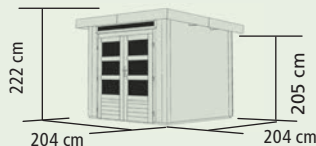

FÜR WEITEREN ZUBEHÖRBEDARF
ZU DEN ANBAUDACHOPTIONEN
QR-CODE SCANNEN!

MEHR INFORMATIONEN AUF:

WOODFEELING.DE

NEU

GARTENHÄUSER

Das komplette Farbangebot finden Sie auf:
www.KARIBU-FARBENSHOP.de

► KANDERN 1

Umbauter Raum: ca. 8,0 m³

- 2 Rollen
- Set I
- Set 1

► KANDERN 2

Umbauter Raum: ca. 9,7 m³

NEU

- 2 Rollen
- Set J
- Set 1

► KANDERN 3

Umbauter Raum: ca. 12,7 m³

- 2 Rollen
- Set J
- Set 1

Art.-Nr. 82984	949,99 €
Art.-Nr. 83475	1.299,99 €
Art.-Nr. 9224	1.529,99 €
-	-
-	-
-	-
-	-
Art.-Nr. 82985	1.179,99 €
-	-
-	-
-	-
-	-
-	-
-	-

Art.-Nr. 9225	1.049,99 €
Art.-Nr. 9227	1.399,99 €
Art.-Nr. 9228	1.629,99 €
-	-
-	-
-	-
-	-
Art.-Nr. 9226	1.279,99 €
-	-
-	-
-	-
-	-
-	-

Art.-Nr. 82986	1.199,99 €
Art.-Nr. 82993	1.599,99 €
Art.-Nr. 9229	1.829,99 €
Art.-Nr. 82994	2.049,99 €
Art.-Nr. 82995	1.599,99 €
Art.-Nr. 9233	1.849,99 €
Art.-Nr. 82996	2.049,99 €
Art.-Nr. 82987	1.499,99 €
Art.-Nr. 83544	1.949,99 €
Art.-Nr. 9230	2.229,99 €
Art.-Nr. 9231	2.499,99 €
Art.-Nr. 9232	1.949,99 €
Art.-Nr. 9234	2.249,99 €
Art.-Nr. 9235	2.499,99 €

HOLZDACHRINNENSET FLACHDACH (farblos kesseldruckimprägniert)

Für Flachdachhäuser

Set 1 (3 m) Grundpaket	8391	89,99 €
Set 2 (5 m) mit Verlängerung	8392	129,99 €
Set 3 (7 m) mit Verlängerung	8393	169,99 €
Set 4 (9 m) mit Verlängerung	8394	209,99 €

- Transparent, kesseldruckimprägnierte, endprofilerte Glattkantbretter 18 x 95mm
- Inkl. Tropfkette, Bitumenklebekartusche und verstellbarer Winkel zur Fixierung des Rinnensystems

SELBSTKLEBENDE DACHFOLIE FLACHDACH (dunkelgrau, Rolle 5 m²)

- Kaltselbstklebender Elastomer-Bitumen, verstärkte Aluminiumfolie, silikonbeschichtete Abziehfolie
- Wird direkt schnell und sicher auf den staubfreien Untergrund, wie Holzplatten aufgebracht
- Hohe UV- und Farbbeständigkeit
- Kein Schweißen
- Extrem langlebig
- Rissüberbrückend und reißfest