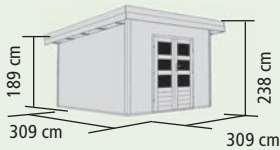

▶ NORTHEIM 3

Umbauter Raum: ca. 19,2 m³

3 Rollen Set K Set 2

Art.-Nr. 91459 **2.349,99 €**