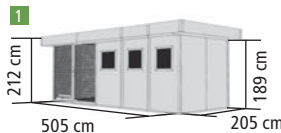

Basismodell mit 3 Fenstern

Art.-Nr. 62975 **1.649,99€**

Basismodell mit 2 Fenstern und Abstellraum

Art.-Nr. 62978 **1.849,99€**