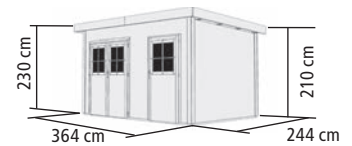

► **TINTRUP**

Umbauter Raum: ca. 19,1 m³

- 3 Rollen
- Set L
- Set 2