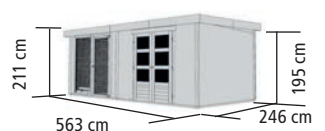

naturbelassen

Art.-Nr. 9333 **1.779,99 €**

naturbelassen

Art.-Nr. 9334 **1.999,99 €**