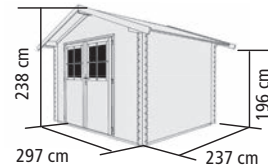

- 3 Pakete
 5 Rollen
 Set B

naturbelassen

Art.-Nr. 83135

999,99 €

▶ **SEEFELD 5**

Umbauter Raum: ca. 13,1 m³

- 4 Pakete
 5 Rollen
 Set B

naturbelassen