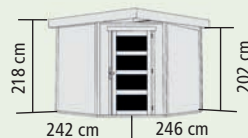

SCHWANDORF 5

Umbauter Raum: ca. 11,0 m³

2 Rollen Set J Set 1

Naturbelassen

Set inkl. 2,40 m Anbaudach

Set inkl. 2,40 m Anbaudach und Rückwand **NEU**

Set inkl. 2,40 m Anbaudach und Rück- und Seitenwand

Set inkl. 2,80 m Anbaudach

Set inkl. 2,80 m Anbaudach und Rückwand **NEU**

Set inkl. 2,80 m Anbaudach und Rück- und Seitenwand

Terragrau

Set inkl. 2,40 m Anbaudach

Set inkl. 2,40 m Anbaudach und Rückwand **NEU**

Set inkl. 2,40 m Anbaudach und Rück- und Seitenwand

Set inkl. 2,80 m Anbaudach

Set inkl. 2,80 m Anbaudach und Rückwand **NEU**

Set inkl. 2,80 m Anbaudach und Rück- und Seitenwand

Seidengrau

Set inkl. 2,40 m Anbaudach

Set inkl. 2,80 m Anbaudach

Art.-Nr. 73467	799,99 €	Art.-Nr. 73470	899,99 €
Art.-Nr. 77738	999,99 €	Art.-Nr. 77746	1.149,99 €
Art.-Nr. 9210	1.119,99 €	Art.-Nr. 9214	1.269,99 €
Art.-Nr. 77740	1.219,99 €	Art.-Nr. 77748	1.389,99 €
Art.-Nr. 77742	1.049,99 €	Art.-Nr. 77750	1.199,99 €
Art.-Nr. 9212	1.199,99 €	Art.-Nr. 9218	1.349,99 €
Art.-Nr. 77744	1.299,99 €	Art.-Nr. 77752	1.469,99 €
Art.-Nr. 73468	999,99 €	Art.-Nr. 73471	1.149,99 €
Art.-Nr. 77739	1.249,99 €	Art.-Nr. 77747	1.429,99 €
Art.-Nr. 9211	1.399,99 €	Art.-Nr. 9215	1.579,99 €
Art.-Nr. 77741	1.539,99 €	Art.-Nr. 77749	1.729,99 €
Art.-Nr. 77743	1.299,99 €	Art.-Nr. 9217	1.489,99 €
Art.-Nr. 9213	1.479,99 €	Art.-Nr. 9219	1.669,99 €
Art.-Nr. 77745	1.619,99 €	Art.-Nr. 9220	1.819,99 €
Art.-Nr. 91440	999,99 €	Art.-Nr. 91441	1.149,99 €
Art.-Nr. 91442	1.249,99 €	Art.-Nr. 91443	1.429,99 €
Art.-Nr. 91444	1.299,99 €	Art.-Nr. 9216	1.489,99 €