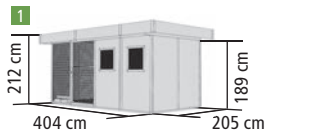

Basismodell mit 2 Fenstern

Art.-Nr. 62974 **1.499,99€**

Basismodell mit einem Fenster und Abstellraum

Art.-Nr. 62977 **1.599,99€**

Umbauter Raum: ca. 20,0 m³

4 Rollen