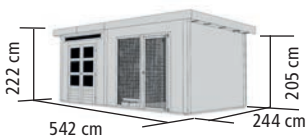

naturbelassen

naturbelassen

Art.-Nr. 9335 **2.499,99 €**

Art.-Nr. 9336 **2.779,99 €**