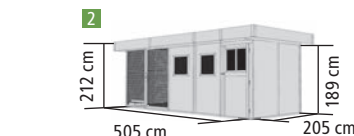

Basismodell mit 3 Fenstern

Art.-Nr. 62975 **1.649,99€**

Basismodell mit 2 Fenstern und Abstellraum

Art.-Nr. 62978 **1.849,99€**