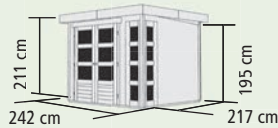

FÜR WEITEREN ZUBEHÖRBEDARF
ZU DEN ANBAUDACHOPTIONEN
QR-CODE SCANNEN!

MEHR INFORMATIONEN AUF:

WOODFEELING.DE

GARTENHÄUSER

► KERKO 3

Umbauter Raum: ca. 10,2 m³

2 Rollen Set J Set 1

► KERKO 4

Umbauter Raum: ca. 12,8 m³

2 Rollen Set K Set 2

► KERKO 5

NEU

Umbauter Raum: ca. 14,3 m³

3 Rollen Set K Set 2

► KERKO 6

Umbauter Raum: ca. 18,3 m³

3 Rollen Set K Set 2

Art.-Nr. 82927	1.099,99 €
Art.-Nr. 82933	1.349,99 €
Art.-Nr. 9186	1.499,99 €
Art.-Nr. 82935	1.639,99 €
Art.-Nr. 82937	1.399,99 €
Art.-Nr. 9188	1.579,99 €
Art.-Nr. 82939	1.719,99 €

Art.-Nr. 82929	1.229,99 €
Art.-Nr. 82941	1.479,99 €
Art.-Nr. 9190	1.629,99 €
Art.-Nr. 82943	1.769,99 €
Art.-Nr. 82945	1.529,99 €
Art.-Nr. 9192	1.709,99 €
Art.-Nr. 82947	1.849,99 €

Art.-Nr. 9184	1.349,99 €
Art.-Nr. 9194	1.629,99 €
Art.-Nr. 9196	1.779,99 €
Art.-Nr. 9198	1.929,99 €
Art.-Nr. 9203	1.689,99 €
Art.-Nr. 9207	1.869,99 €
Art.-Nr. 9209	2.019,99 €

Art.-Nr. 82931	1.449,99 €
-	-
-	-
-	-
-	-
-	-
-	-

HOLZDACHRINNENSET FLACHDACH (farblos kesseldruckimprägniert)

Für Flachdachhäuser

Set 1 (3 m) Grundpaket	8391	89,99 €
Set 2 (5 m) mit Verlängerung	8392	129,99 €
Set 3 (7 m) mit Verlängerung	8393	169,99 €
Set 4 (9 m) mit Verlängerung	8394	209,99 €

- Transparent, kesseldruckimprägnierte, endprofilierter Glattkantbretter 18 x 95mm
- Inkl. Tropfkette, Bitumenklebekartusche und verstellbarer Winkel zur Fixierung des Rinnensystems

SELBSTKLEBENDE DACHFOLIE FLACHDACH (dunkelgrau, Rolle 5 m²)

- Kaltselbstklebender Elastomer-Bitumen, verstärkte Aluminiumfolie, silikonbeschichtete Abziehfolie
- Wird direkt schnell und sicher auf den staubfreien Untergrund, wie Holzplatten aufgebracht
- Hohe UV- und Farbbeständigkeit
- Kein Schweißen
- Extrem langlebig
- Rissüberbrückend und reißfest

Achten Sie auf das Bedarfssymbol.

Stück	68589	79,99 €