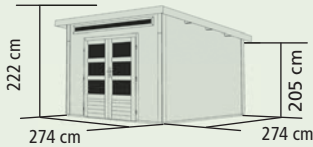

► KANDERN 6

Umbauter Raum: ca. 15,0 m³

3 Rollen Set K Set 1