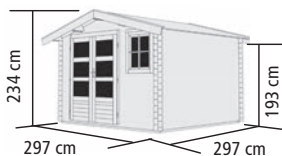

► BLOCKHOLM 2

Umbauter Raum: ca. 17,68 m³

5 Pakete 6 Rollen Set C