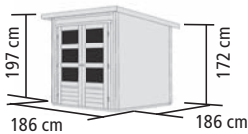

STOCKACH 2 **NEU**

Umbauter Raum: ca. 6,0 m³

- 2 Rollen
- Set I
- Set 1

STOCKACH 3

Umbauter Raum: ca. 8,0 m³

- 2 Rollen
- Set J
- Set 1

STOCKACH 4

Umbauter Raum: ca. 10,5 m³