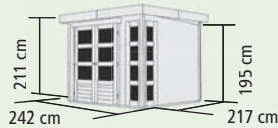

FÜR WEITEREN ZUBEHÖRBEDARF
ZU DEN ANBAUDACHOPTIONEN
QR-CODE SCANNEN!

MEHR INFORMATIONEN AUF:

WOODFEELING.DE

NEU

GARTENHÄUSER

Das komplette Farbangebot finden Sie auf:
www.KARIBU-FARBENSHOP.de

► KERKO 3

Umbauter Raum: ca. 10,2 m³

- 2 Rollen Set J Set 1

► KERKO 4

Umbauter Raum: ca. 12,8 m³

- 2 Rollen Set K Set 2

► KERKO 5

Umbauter Raum: ca. 14,3 m³

- 3 Rollen Set K Set 2

► KERKO 6

Umbauter Raum: ca. 18,3 m³

- 3 Rollen Set K Set 2

Art.-Nr. 82926	879,99 €
Art.-Nr. 82932	1.079,99 €
Art.-Nr. 9185	1.199,99 €
Art.-Nr. 82934	1.299,99 €
Art.-Nr. 82936	1.129,99 €
Art.-Nr. 9187	1.279,99 €
Art.-Nr. 82938	1.379,99 €

Art.-Nr. 82928	999,99 €
Art.-Nr. 82940	1.199,99 €
Art.-Nr. 9189	1.319,99 €
Art.-Nr. 82942	1.419,99 €
Art.-Nr. 82944	1.249,99 €
Art.-Nr. 9191	1.399,99 €
Art.-Nr. 82946	1.499,99 €

Art.-Nr. 9183	1.099,99 €
Art.-Nr. 9193	1.349,99 €
Art.-Nr. 9195	1.469,99 €
Art.-Nr. 9197	1.589,99 €
Art.-Nr. 9199	1.399,99 €
Art.-Nr. 9206	1.549,99 €
Art.-Nr. 9208	1.669,99 €

Art.-Nr. 82930	1.199,99 €
Art.-Nr. 9382	1.499,99 €
-	-
-	-
-	-
-	-
-	-

SELBSTKLEBENDE DACHFOLIE FLACHDACH (dunkelgrau, Rolle 5 m²)

- Kaltselbstklebender Elastomer-Bitumen, verstärkte Aluminiumfolie, silikonbeschichtete Abziehfolie
- Wird direkt schnell und sicher auf den staubfreien Untergrund, wie Holzplatten aufgebracht
- Hohe UV- und Farbbeständigkeit
- Kein Schweißen
- Extrem langlebig
- Rissüberbrückend und reißfest

Achten Sie auf das Bedarfssymbol.

Stück 68589 **79,99 €**

PVC-DACHRINNEN-SET FLACHDACH

Für Flachdachhäuser

SET I 8371	89,99 €	SET N 8376	159,99 €
SET J 8372	99,99 €	SET O 8377	169,99 €
SET K 8373	109,99 €	SET P 8378	174,99 €
SET L 8374	149,99 €	SET Q 8379	179,99 €
SET M 8375	159,99 €