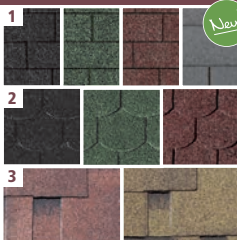

naturbelassen

Art.-Nr. 64290

1.579,99 €

naturbelassen

Art.-Nr. 64292

1.699,99 €

DACHSCHINDELN (1 Paket = 3 m²)

1	RECHTECK, schwarz	55198	39,99 €
	RECHTECK, dunkelgrün	64215	
	RECHTECK, dunkelrot	64217	
	RECHTECK, schiefergrau	8356	
2	BIBERSCHWANZ, schwarz	55200	44,99 €
	BIBERSCHWANZ, dunkelgrün	64219	
	BIBERSCHWANZ, dunkelrot	64221	
3	ASYMMETRISCH, rot-gefl.	62088	44,99 €
	ASYMMETRISCH, Zedernholz	62090	