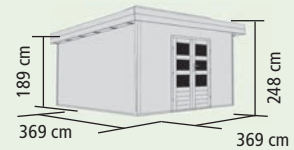

▶ NORTHEIM 5

Umbauter Raum: ca. 27,7 m³

5 Rollen Set L Set 2

Art.-Nr. 91464 **2.899,99 €**

Art.-Nr. 91468 **2.999,99 €**

Art.-Nr. 9272 **3.279,99 €**

Art.-Nr. 91470 **3.749,99 €**

Art.-Nr. 91472 **3.299,99 €**

Art.-Nr. 9274 **3.579,99 €**

Art.-Nr. 91474 **4.049,99 €**

Art.-Nr. 91476 **3.749,99 €**

Art.-Nr. 9276 **4.029,99 €**

Art.-Nr. 91478 **4.499,99 €**

▶ FUBBODEN

naturbelassen, inkl. KDI-Unterleger

NORTHEIM 2 & 3 73497 **239,99 €**

NORTHEIM 4 73504 **269,99 €**

NORTHEIM 5 73506 **344,99 €**

NORTHEIM 6 55319 **579,99 €**