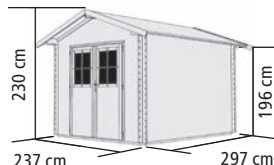

▶ **SEEFELD 4**

Umbauter Raum: ca. 12,8 m³

1. 3 Pakete
   5 Rollen
   Set B

naturbelassen

Art.-Nr. 83135

999,99 €