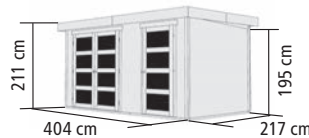

► **MÜHLENTRUP 1**

Umbauter Raum: ca. 17,0 m³

- 3 Rollen
- Set L
- Set 2

naturbelassen

Art.-Nr. 83541

1.299,99 €

terragrau

Art.-Nr. 83540

1.599,99 €