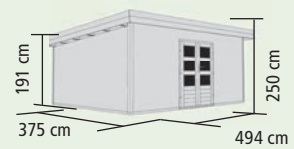

► NORTHEIM 6

Umbauter Raum: ca. 37,90 m³

6 Rollen Set N Set 3

Art.-Nr. 91466 **3.399,99€**

► FUßBODEN

naturbelassen, inkl. KDI-Unterleger

NORTHEIM 2 & 3	73497	239,99€
NORTHEIM 4	73504	269,99€
NORTHEIM 5	73506	344,99€
NORTHEIM 6	55319	579,99€