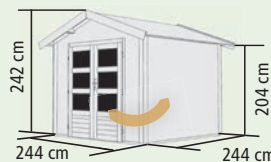

▶ TASTRUP 3

Umbauter Raum: ca. 12,2 m³

4 Pakete 4 Rollen Set B