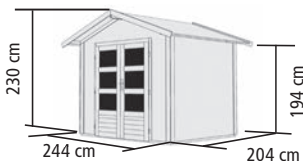

naturbelassen
Art.-Nr. 83335 **929,99 €**

terragrau
Art.-Nr. 83334 **1.179,99 €**