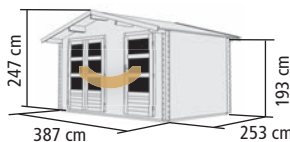

▶ RADUR 0

Umbauter Raum: ca. 18,8 m³

- 6 Pakete
- 7 Rollen
- Set C

naturbelassen
Art.-Nr. 58395

1.799,99 €