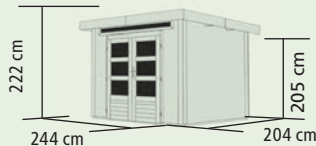

Umbauter Raum: ca. 9,7 m³

NEU

- 2 Rollen
- Set J
- Set 1

► KANDERN 3

Umbauter Raum: ca. 12,7 m³

- 2 Rollen
- Set J
- Set 1

Art.-Nr. 82984	949,99 €
Art.-Nr. 83475	1.299,99 €
Art.-Nr. 9224	1.529,99 €
-	-
-	-
-	-
-	-
Art.-Nr. 82985	1.179,99 €
-	-
-	-
-	-
-	-
-	-
-	-