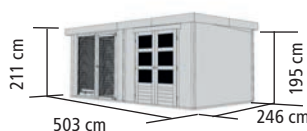

naturbelassen

Art.-Nr. 9333 **1.779,99 €**

naturbelassen

Art.-Nr. 9334 **1.999,99 €**