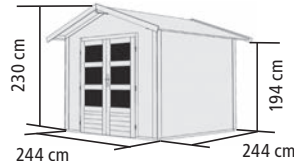

▶ TALKAU 4

Umbauter Raum: ca. 12,0 m³

4 Pakete 4 Rollen Set B

naturbelassen
Art.-Nr. 83336 **999,99 €**

terragrau
Art.-Nr. 83337 **1.299,99 €**

▶ PFLEGEBOX für den Innenbereich

Bestehend aus:

- Hartwachsöl 0,75 + 0,5l
- 1 Pinsel
- 1 Flächenstreicher
- 2 Rührstäbe
- Handschuhe