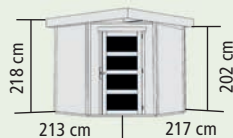

FÜR WEITEREN ZUBEHÖRBEDARF
ZU DEN ANBAUDACHOPTIONEN
QR-CODE SCANNEN!

MEHR INFORMATIONEN AUF:

WOODFEELING.DE

GARTENHÄUSER

SCHWANDORF 3

Umbauter Raum: ca. 8,1 m³

2 Rollen Set I Set 1

SCHWANDORF 5

Umbauter Raum: ca. 11,0 m³

2 Rollen Set J Set 1

Naturbelassen

Set inkl. 2,40 m Anbaudach

Set inkl. 2,40 m Anbaudach und Rückwand **NEU**

Set inkl. 2,40 m Anbaudach und Rück- und Seitenwand

Set inkl. 2,80 m Anbaudach

Set inkl. 2,80 m Anbaudach und Rückwand **NEU**

Set inkl. 2,80 m Anbaudach und Rück- und Seitenwand

Terragrau

Set inkl. 2,40 m Anbaudach

Set inkl. 2,40 m Anbaudach und Rückwand **NEU**

Set inkl. 2,40 m Anbaudach und Rück- und Seitenwand

Set inkl. 2,80 m Anbaudach

Set inkl. 2,80 m Anbaudach und Rückwand **NEU**

Set inkl. 2,80 m Anbaudach und Rück- und Seitenwand

Seidengrau

Set inkl. 2,40 m Anbaudach

Set inkl. 2,80 m Anbaudach

Art.-Nr. 73467	799,99 €	Art.-Nr. 73470	899,99 €
Art.-Nr. 77738	999,99 €	Art.-Nr. 77746	1.149,99 €
Art.-Nr. 9210	1.119,99 €	Art.-Nr. 9214	1.269,99 €
Art.-Nr. 77740	1.219,99 €	Art.-Nr. 77748	1.389,99 €
Art.-Nr. 77742	1.049,99 €	Art.-Nr. 77750	1.199,99 €
Art.-Nr. 9212	1.199,99 €	Art.-Nr. 9218	1.349,99 €
Art.-Nr. 77744	1.299,99 €	Art.-Nr. 77752	1.469,99 €
Art.-Nr. 73468	999,99 €	Art.-Nr. 73471	1.149,99 €
Art.-Nr. 77739	1.249,99 €	Art.-Nr. 77747	1.429,99 €
Art.-Nr. 9211	1.399,99 €	Art.-Nr. 9215	1.579,99 €
Art.-Nr. 77741	1.539,99 €	Art.-Nr. 77749	1.729,99 €
Art.-Nr. 77743	1.299,99 €	Art.-Nr. 9217	1.489,99 €
Art.-Nr. 9213	1.479,99 €	Art.-Nr. 9219	1.669,99 €
Art.-Nr. 77745	1.619,99 €	Art.-Nr. 9220	1.819,99 €
Art.-Nr. 91440	999,99 €	Art.-Nr. 91441	1.149,99 €
Art.-Nr. 91442	1.249,99 €	Art.-Nr. 91443	1.429,99 €
Art.-Nr. 91444	1.299,99 €	Art.-Nr. 9216	1.489,99 €