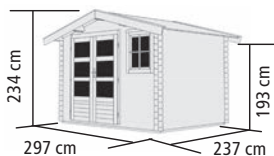

FÜR WEITEREN ZUBEHÖRBEDARF
ZU DEN ANBAUDACHOPTIONEN
QR-CODE SCANNEN!

MEHR INFORMATIONEN AUF:

WOODFEELING.DE

NEU

GARTENHÄUSER

Das komplette
Farbangebot
finden Sie auf:
www.KARIBU-FARBESHOP.de

BLOCKHOLM 5 mit Terrasse und Vordach, naturbelassen, mit Zubehör (gegen Aufpreis): Fußboden, Dachschindeln

► BLOCKHOLM 1

Umbauter Raum: ca. 13,14 m³

4 Pakete 5 Rollen Set B

► BLOCKHOLM 2

Umbauter Raum: ca. 17,68 m³

5 Pakete 6 Rollen Set C

► BLOCKHOLM 5

Umbauter Raum: ca. 22,74 m³

6 Pakete 7 Rollen Set C

naturbelassen
Art.-Nr. 9373 **1.349,99 €**

Inkl. Vordach
Art.-Nr. 9376 **1.599,99 €**

Inkl. Vordach + Terrasse
Art.-Nr. 9377 **1.899,99 €**

naturbelassen
Art.-Nr. 9374 **1.499,99 €**

Inkl. Vordach
Art.-Nr. 9378 **1.749,99 €**

Inkl. Vordach + Terrasse
Art.-Nr. 9379 **2.049,99 €**

naturbelassen
Art.-Nr. 9375 **1.699,99 €**

Inkl. Vordach
Art.-Nr. 9380 **1.999,99 €**

Inkl. Vordach + Terrasse
Art.-Nr. 9381 **2.349,99 €**

► DACHSCHINDELN (1 Paket = 3 m²)

1	RECHTECK, schwarz	55198	39,99 €
	RECHTECK, dunkelgrün	64215	
	RECHTECK, dunkelrot	64217	
	RECHTECK, schiefergrau	8356	
2	BIBERSCHWANZ, schwarz	55200	44,99 €
	BIBERSCHWANZ, dunkelgrün	64219	
	BIBERSCHWANZ, dunkelrot	64221	
3	ASYMMETRISCH, rot-gefl.	62088	44,99 €
	ASYMMETRISCH, Zedernholz	62090	

► FUßBODEN

naturbelassen, inkl. KDI-Unterleger

BLOCKHOLM 1	92208	164,99 €
BLOCKHOLM 2	72899	209,99 €
BLOCKHOLM 5	73503	259,99 €

► DREH-/ KIPPFENSTER 38mm

(B x H: 69 x 80 cm)

natur	55330	104,99 €