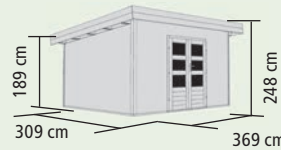

▶ NORTHEIM 3

Umbauter Raum: ca. 19,2 m³

3 Rollen Set K Set 2

Art.-Nr. 91459 **2.349,99 €**

▶ NORTHEIM 4

Umbauter Raum: ca. 23,0 m³

4 Rollen Set L Set 2

Art.-Nr. 91461 **2.649,99 €**