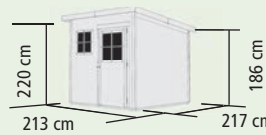

► ORANIENBURG 3

Umbauer Raum: ca. 8,8 m³

- 2 Rollen
- Set I
- Set 1

Art.-Nr. 91434 **699,99€**

Art.-Nr. 91438 **899,99€**