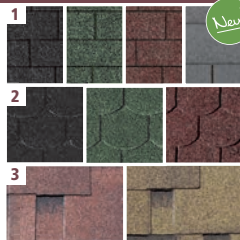

naturbelassen

Art.-Nr. 44982

2.399,99 €

naturbelassen

Art.-Nr. 44984

2.999,99 €

▶ DACHSCHINDELN (1 Paket = 3 m²)

1	RECHTECK, schwarz	55198	39,99 €
	RECHTECK, dunkelgrün	64215	
	RECHTECK, dunkelrot	64217	
	RECHTECK, schiefergrau	8356	
2	BIBERSCHWANZ, schwarz	55200	44,99 €
	BIBERSCHWANZ, dunkelgrün	64219	
	BIBERSCHWANZ, dunkelrot	64221	
3	ASYMMETRISCH, rot-gefl.	62088	44,99 €
	ASYMMETRISCH, Zedernholz	62090	