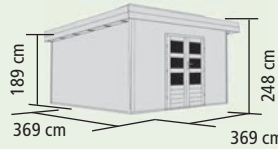

Art.-Nr. 73277 **1.999,99€**

► NORTHEIM 4

Umbauter Raum: ca. 23,0 m³

4 Rollen Set L Set 2

Art.-Nr. 91460 **2.299,99€**

► NORTHEIM 5

Umbauter Raum: ca. 27,7 m³

5 Rollen Set L Set 2