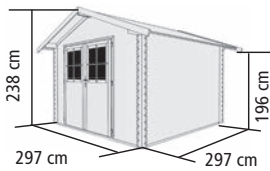

SEEFELD 6

Umbauter Raum: ca. 16,7 m³

- 4 Pakete
- 6 Rollen
- Set B

naturbelassen

Art.-Nr. 83137

1.149,99 €