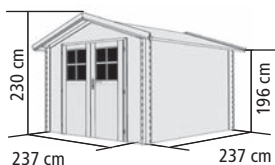

naturbelassen

Art.-Nr. 83134

949,99 €