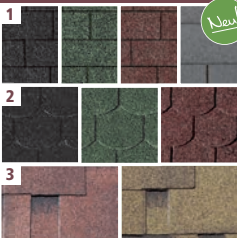

► DACHSCHINDELN (1 Paket = 3 m²)

1	RECHTECK, schwarz	55198	39,99 €
	RECHTECK, dunkelgrün	64215	
	RECHTECK, dunkelrot	64217	
	RECHTECK, schiefergrau	8356	
2	BIBERSCHWANZ, schwarz	55200	44,99 €
	BIBERSCHWANZ, dunkelgrün	64219	
	BIBERSCHWANZ, dunkelrot	64221	
3	ASYMMETRISCH, rot-gefl.	62088	44,99 €
	ASYMMETRISCH, Zedernholz	62090	

► FUßBODEN

naturbelassen, inkl. KDI-Unterleger

BLOCKHOLM 1	92208	164,99 €
BLOCKHOLM 2	72899	209,99 €
BLOCKHOLM 5	73503	259,99 €