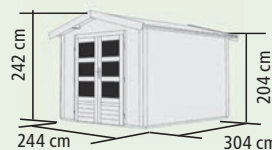

▶ TASTRUP 3

Umbauter Raum: ca. 12,2 m³

4 Pakete 4 Rollen Set B

▶ TASTRUP 4

Umbauter Raum: ca. 15,2 m³

3 Pakete 4 Rollen Set C

Naturbelassen

im Set mit 1 x Dachausbauelement, Schindelbedarf siehe oben