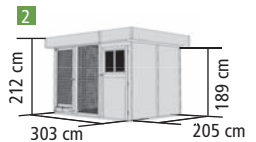

Umbauter Raum: ca. 11,9 m³