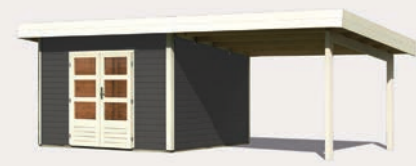

**WÄHLEN SIE JETZT
 EIN PASSENDES SET:**

Ergänzen Sie Ihr Gartenhaus NORTHEIM in terragrau mit einem Anbaudach und einer Seiten- und / oder Rückwand. Sie haben die Wahl!

oder

Northeim + Anbaudach
 wahlweise 2,30 oder 3,30m breit