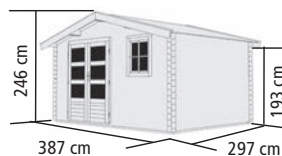

► BLOCKHOLM 5

Umbauter Raum: ca. 22,74 m³

6 Pakete 7 Rollen Set C