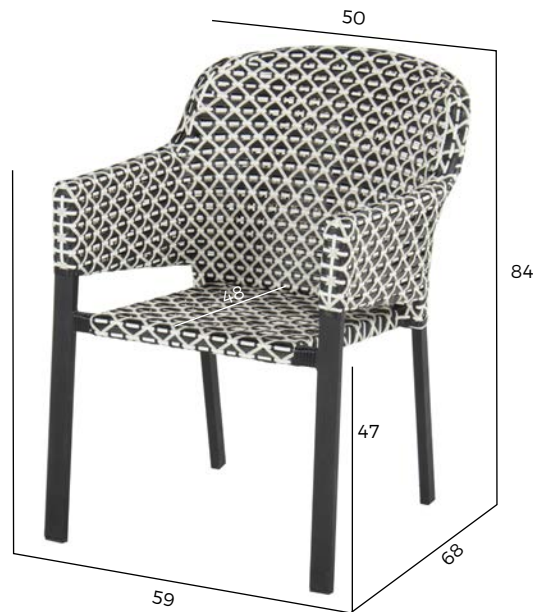

Farbe Gestell:	Carbon Black	
Farbe Sitz:	White-Black Wicker	
Artikelnummer:	53626008	
UVP:	349 €	

Farbe Gestell:	Carbon Black	
Farbe Sitz:	Coral Red Wicker	
Artikelnummer:	53626843	
UVP:	349 €	

Farbe Gestell:	Carbon Black	
Farbe Sitz:	Emerald Green Wic	
Artikelnummer:	53626831	
UVP:	349 €