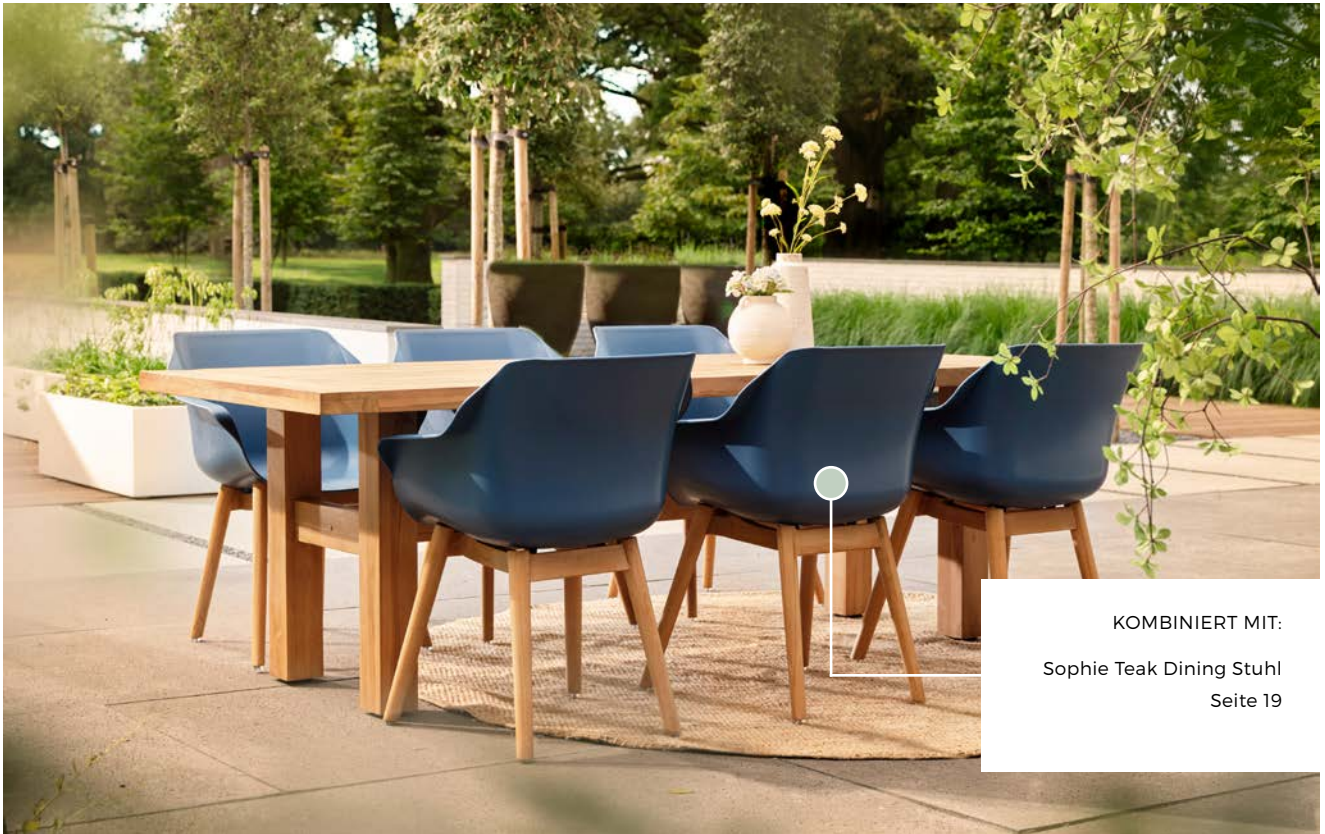

KOMBINIERT MIT:
Sophie Teak Dining Stuhl
Seite 19

Sophie Yasmani Teak Dining Tisch

TEAK-TISCHPLATTE + TEAK-UNTERGESTELL

- Verfügbar in zwei verschiedenen Größen
- Vollholz
- H-förmiges Untergestell
- Zertifiziertes Holz
- Wetterfest