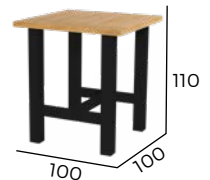

Farbe Gestell: Carbon Black
Farbe Tischplatte: Natural Teak
Artikelnummer: 53206208
UVP: 1.199 €