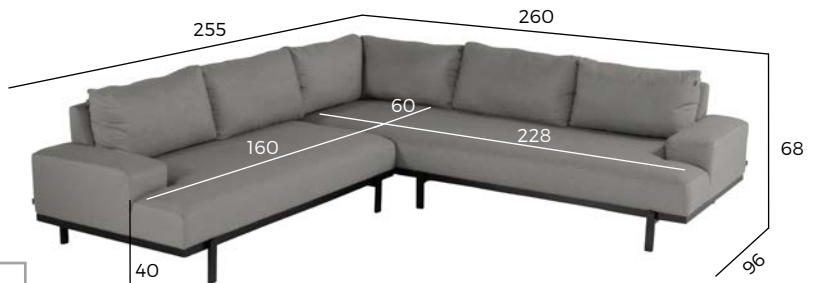

# Lucas Eck-Lounge

BEZUG AUS ALLWETTER SUNBRELLA®-STOFF + ALUMINIUM-GESTELL

- 5 Jahre Garantie
- Easy Dry Foam umhüllt vom Allwetterstoff Sunbrella®
- UV-resistent
- Schmutz- und wasserabweisend
- Atmungsaktiv
- Pflegeleicht