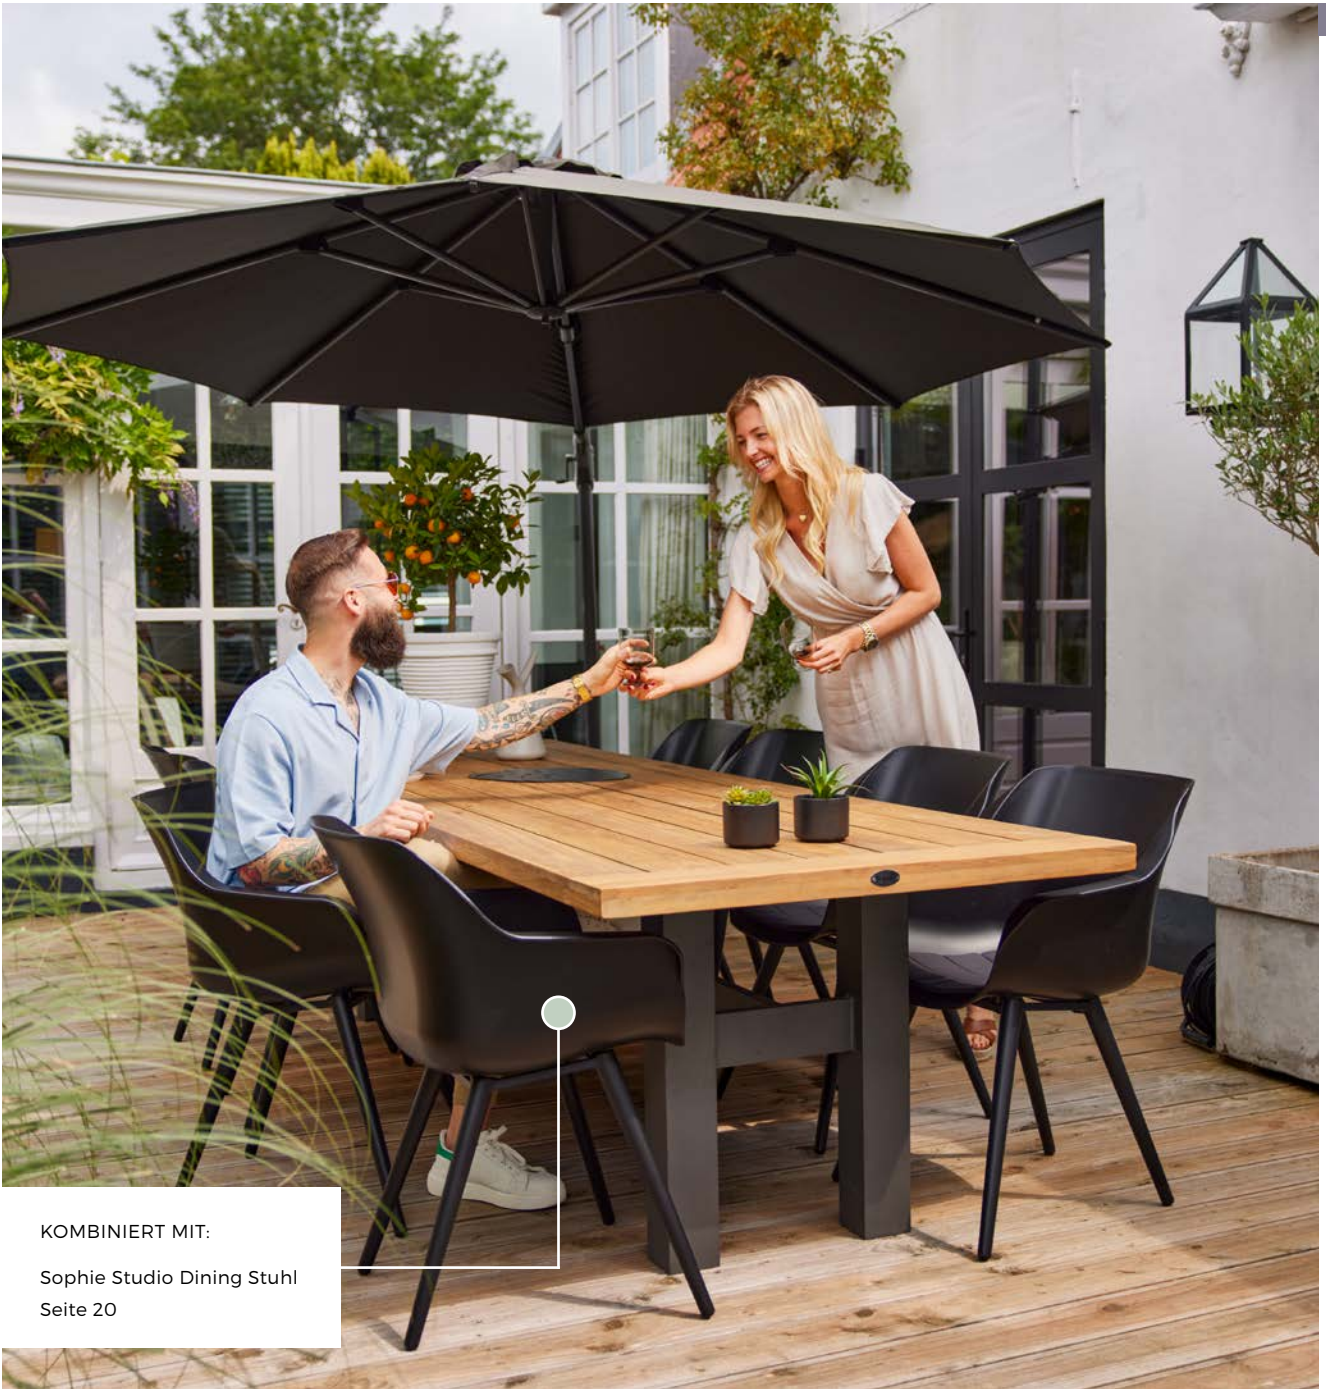

UVP: 1.599 €

KOMBINIERT MIT:

Sophie Studio Dining Stuhl  
Seite 20