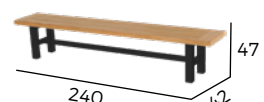

UVP: 999 €

Farbe Gestell: Xerix  
 Farbe Sitzfläche: Natural Teak  
 Artikelnummer: 53207210

UVP: 999 €

Farbe Gestell: Carbon Black  
 Farbe Sitzfläche: Natural Teak  
 Artikelnummer: 53207208

UVP: 999 €

KOMBINIERT MIT: