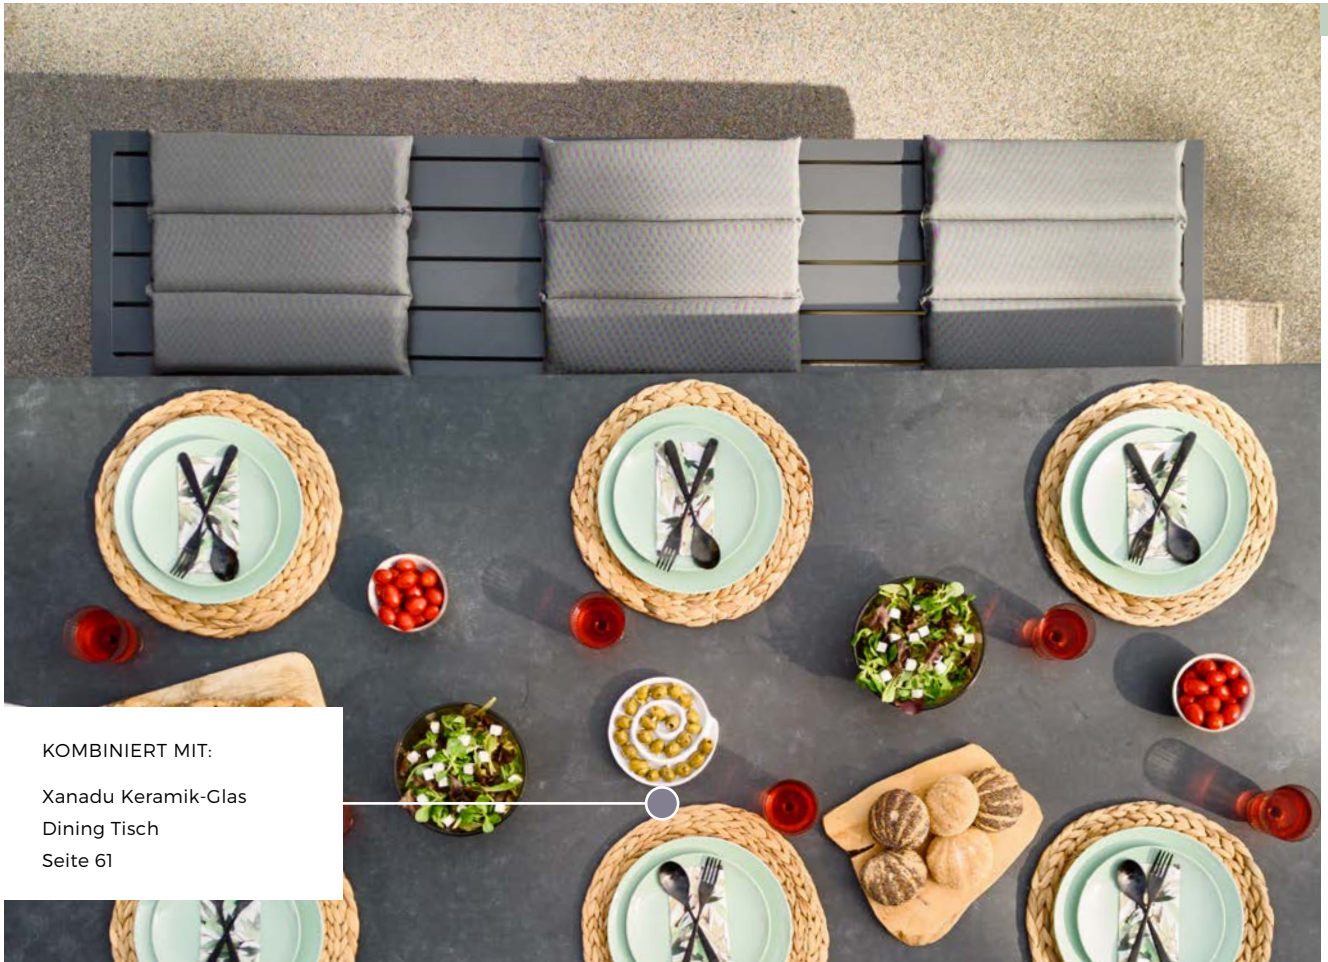

KOMBINIERT MIT:
Xanadu Keramik-Glas
Dining Tisch
Seite 61

Xanadu Bank

ALUMINIUM-SITZFLÄCHE + -GESTELL

- Gekreuztes Untergestell
- Passendes Xanadu Sitzkissen erhältlich
- Kratzresistent
- Farbbeständig
- Wetterbeständig
- Pflegeleicht