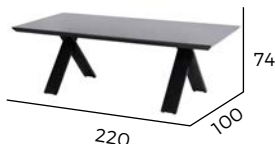

Farbe Gestell: Xerix
Farbe Tischplatte: Anthracite
Artikelnummer: 65900342
UVP: 999 €

*Ideal kombiniert mit:
Xanadu Bank*

- Seite 41 -