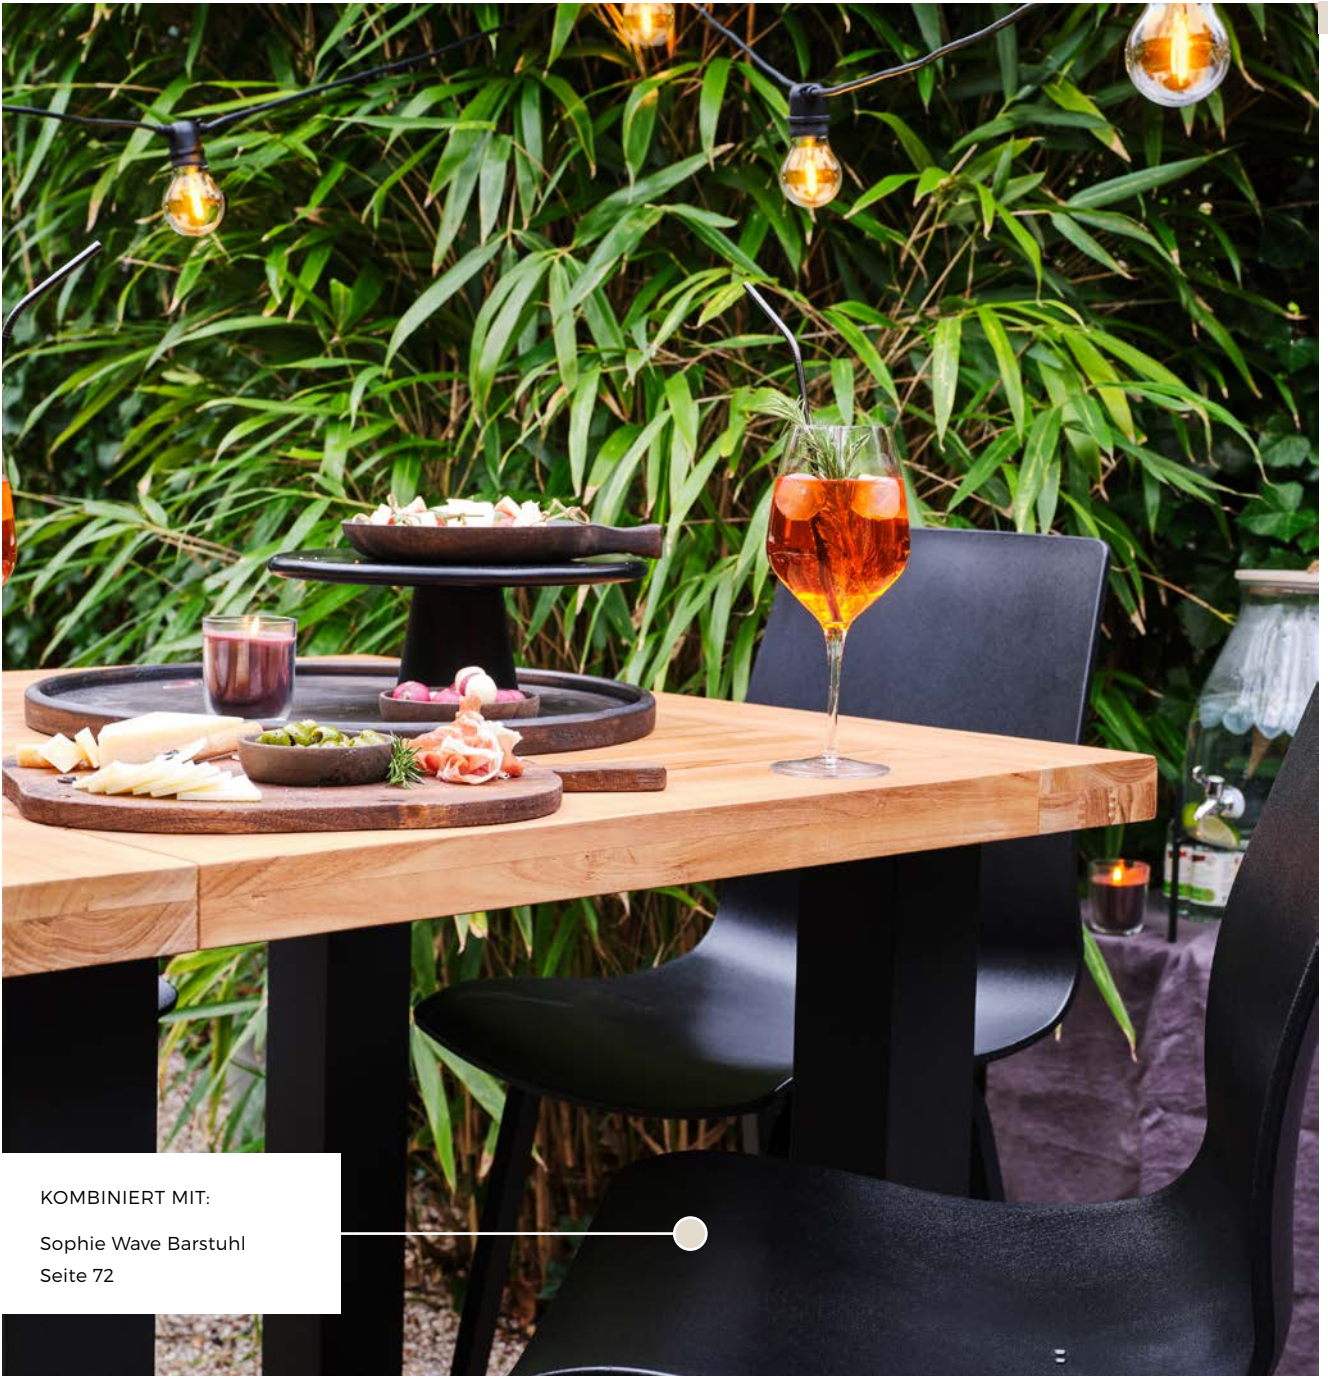

KOMBINIERT MIT:

Sophie Wave Barstuhl
Seite 72

SOPHIE YASMANI BARTISCH 180X100 CM

Farbe Gestell: Royal White
Farbe Tischplatte: Natural Teak
Artikelnummer: 53205203

UVP: 1.499 €

Farbe Gestell: Xerix
Farbe Tischplatte: Natural Teak
Artikelnummer: 53205210

UVP: 1.499 €

Farbe Gestell: Carbon Black
Farbe Tischplatte: Natural Teak
Artikelnummer: 53205208

UVP: 1.499 €