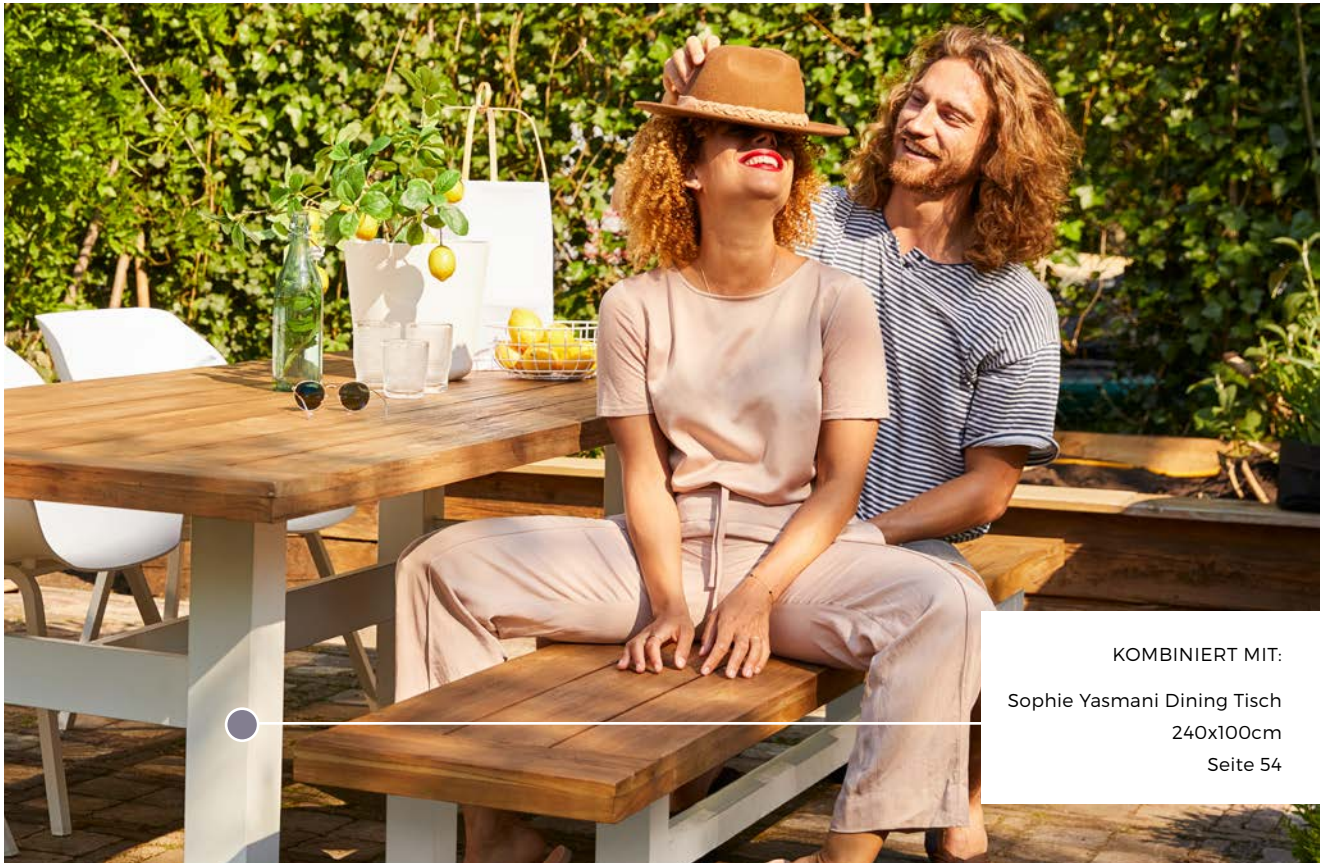

KOMBINIERT MIT:

Sophie Yasmani Dining Tisch

240x100cm

Seite 54

Sophie Yasmani Bank

TEAK-SITZFLÄCHE + ALUMINIUM-UNTERGESTELL

- Natural Teak
- H-förmiges Untergestell
- Hohe Belastbarkeit
- Zertifiziertes Holz
- Wetterfest