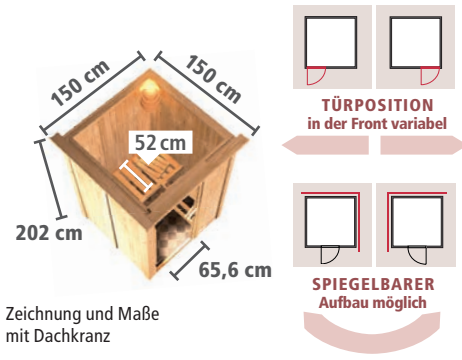

## WÄHLEN SIE IHRE WUNSCHTÜR – OHNE AUFPREIS

Mehr Informationen zu den Türvarianten finden Sie auf Seite 26.

**ENERGIESPAREND**

- Wärmedämmte Holztür mit klarem Isolierglas
- Lichtausschnitt: ca. 161 x 24 cm
- Rollverschluss
- Hochwertiger lackierter Türgriff im KARIBU-Design