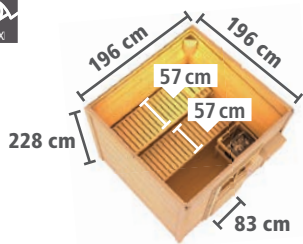

## ► TORGE

Maße B x T x H: 196 x 196 x 228 cm  
Umbauter Raum ca. 7,6 m<sup>3</sup>

2x

ohne Ofen

86172

2.149,99

9 kW Ofen integr. Strg.

86180