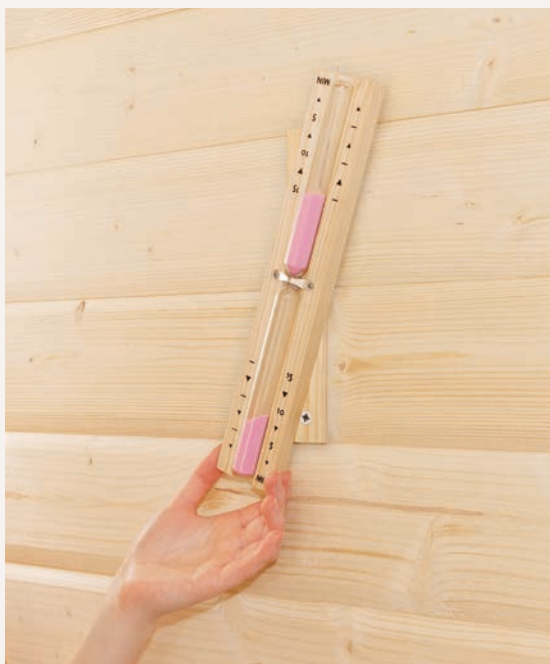

### ► SANDUHR CLASSIC

Laufzeit ca. 15 Minuten, Glaszylinder mit Sand und Metallspange. Holz natur.

► Maße (L x B x H): 29 x 5 x 2,9 cm

**22,99 €**

Art.-Nr. 46717