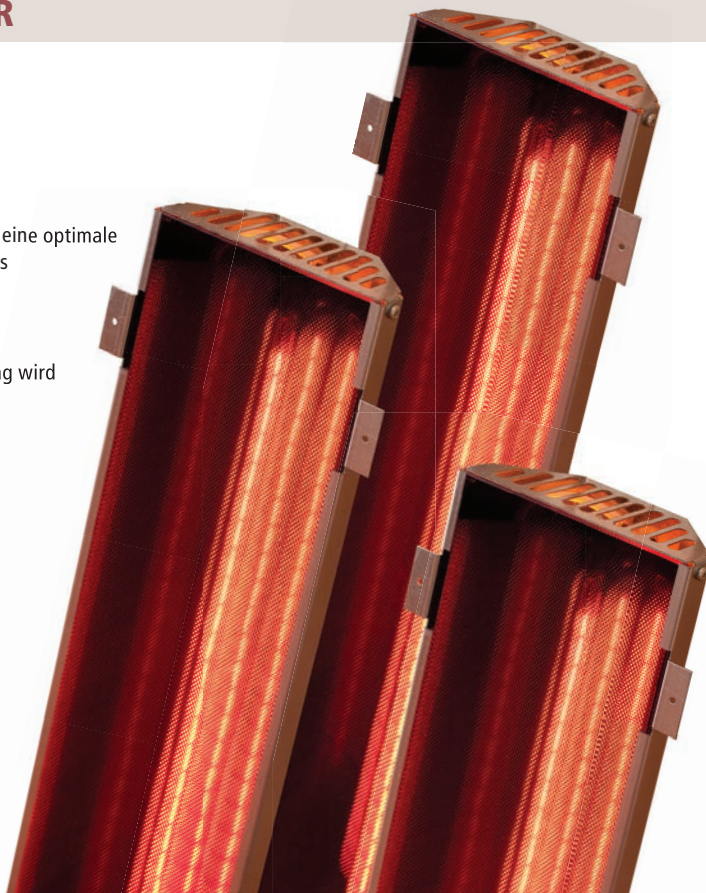

▶ VITAMY®-STRAHLER

- Gleichmäßige Strahlenverteilung durch eingebauten Reflektor
- Punktuelle Bestrahlung
- Intensives Schwitzen
- Halbkreisform des Strahlers ermöglicht eine optimale und schonende Bestrahlung des Nutzers
- Deckt komplettes Infrarot-Spektrum (A-, B- und C-Strahlen) ab
- Kein Vorheizen nötig, maximale Leistung wird sofort erreicht
- Hitzebeständige Abdeckung durch Glaskeramikkörper
- Angenehme Rotlichtstimmung durch beschichtetes Abdeckglas
- Zusätzlicher Feuchteschutz
- Sicher durch Übertemperaturschutz
- Steckerfertig
- 230 Volt Anschluss

▶ INFRAROT STEUERGERÄT

- Netzanschlussleitung 230 Volt
- Digitale Anzeige
- Einkreis-Infrarotsteuerung mit Temperaturregelung
- Keine Dimmung möglich
- Strahler sind nicht einzeln schaltbar
- Ein-/Ausschalten der Kabinenbeleuchtung
  Maße: 134,5 x 179,5mm