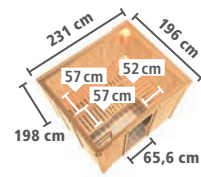

GOBIN ▶ Seite 38