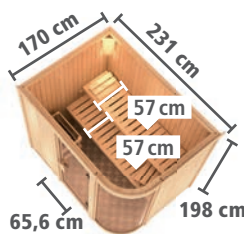

## ► PARIMA 4 Fronteinstieg

**BASISMODELL**  
(Maße B x T: 231 x 170 cm)

Art.-Nr.	Preis in €
52691	<b>2.099,99</b>
57022	<b>2.349,99</b>
59695	<b>2.489,99</b>
57024	<b>2.769,99</b>

Zeichnung und Maße ohne Dachkranz  
Nicht als Dachkranzmodell erhältlich