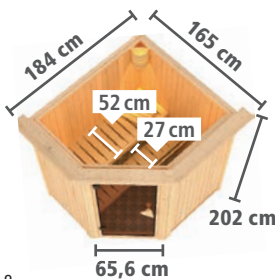

### NEU MIT 4,5 kW-OFEN !

- Perfekt für kleine Kabinen
- Energiesparend & kostengünstiger

**CLASSIC**  
Bronzierte-Ganzglastür

Abb. TAURIN mit Dachkranz und Zubehör (gegen Aufpreis)

Zeichnung und Maße mit Dachkranz