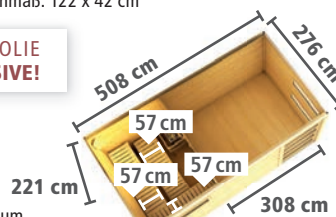

## ► HYGGE MIT VORRAUM

Maße B x T x H: 508 x 276 x 221 cm  
Umbauter Raum ca. 26,6 m<sup>3</sup>  
Fensteraußenmaß: 122 x 42 cm

**DACHFOLIE INKLUSIVE!**

Innenmaß Vorraum (B x T: 308 x 264 cm),  
Innenmaß Sauna: (B x T: 184 x 264 cm)