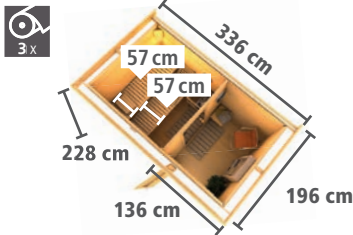

► SKROLLAN 1 MIT VORRAUM

Maße B x T x H: 336 x 196 x 228 cm
Umbauter Raum ca. 12,8 m³
Fensteraußenmaß: 122 x 42 cm