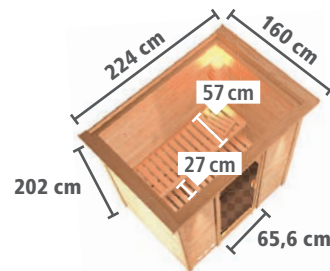

► RONJA Fronteinstieg

BASISMODELL
(Maße B x T: 196 x 146 cm)

DACHKRANZMODELL
(Maße B x T: 224 x 160 cm)

Ofenausstattung					Preis in €					Preis in €
X ohne	86067	59964	86077	86085	1.229,99	86071	59968	86081	86089	1.299,99
3,6 kW	86068	59965	86078	86086	1.379,99	86072	59969	86082	86090	1.449,99
3,6 kW	86069	59966	86079	86087	1.559,99	86073	59970	86083	86091	1.629,99
3,6 kW	86070	59967	86080	86088	1.759,99	86074	59971	86084	86092	1.829,99

Zeichnung und Maße mit Dachkranz