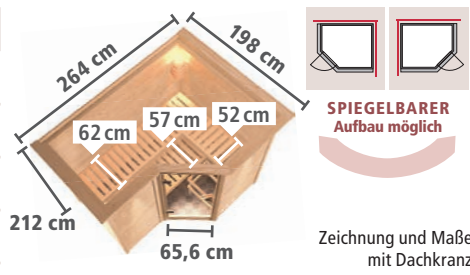

Abb. SAHIB 2 mit Dachkranz

Zeichnung und Maße mit Dachkranz