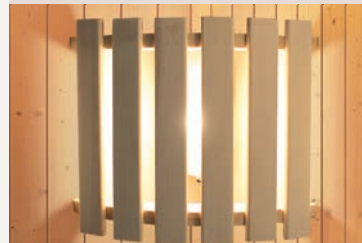

SAUNALEUCHE MODERN
Art.-Nr. 59853

36,99 €