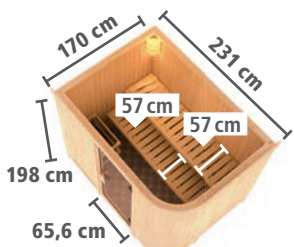

Zeichnung und Maße ohne Dachkranz
Nicht als Dachkranzmodell erhältlich