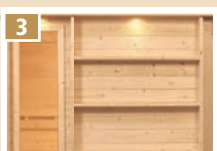

MASSIVHOLZSAUNEN 40mm PREMIUM

★ PREMIUM ★

SAUNAGENUSS DER EXTRAKLASSE

Sie lieben den Luxus? Dann bieten Ihnen die KARIBU Massivholzsaunen der Premiumklasse alles, was nötig ist, um Sie und Ihre Gäste bestens zu verwöhnen. Neben der exklusiven Grundausstattung besticht diese Modellreihe durch ihr ausgewogenes Design, einen einladenden Eck- oder Fronteinstieg und den breiten Dachkranz mit sechs integrierten LED-Spots. Damit der puren Lust am Saunabad nichts im Wege steht, befinden sich alle Utensilien griffbereit in den praktischen, integrierten Regalsystemen.

EINZELNE 40mm BOHLEN

- PRAKTISCHES STECK- UND SCHRAUBSYSTEM
ZUR UNKOMPLIZIERTEN SELBSTMONTAGE

DIE KARIBU ★ PREMIUM ★ AUSSTATTUNG

- Aus naturbelassener, nordischer Fichte
- **Steck-Schraubsystem** zum einfachen und schnellen Aufbau
- Alle Wände aus 40mm Massivholzbohlen
- Doppelnut und -feder für beste Formstabilität
- Dach mit Mineraldämmwolle zur Isolierung und Hartfaser, innen mit Softline-Profilholz verkleidet.
- PREMIUM Dachkranz mit Beleuchtung
- Beim Aufbau muss für die Luftzirkulation ein Mindestabstand von 10 cm zur Zimmerdecke und den Wänden gewährleistet sein.
- Konzipiert für die privathäusliche Nutzung
- Fenstermaße: B 42 x H 122 cm
- Türmaß: B 64 x H 173 cm (Durchgang)

1. **1** PREMIUM **FENSTER** mit 2 hochwertigen Fenstern zum Selbsteinbau (Maße: B 42 x H 122 cm)
2. **2** PREMIUM **DACHKRANZ** 14 cm tiefer Dachkranz umfasst 6 LED-Spots mit jeweils 7,5 Watt stromsparenden LED-Lampen für ein wohltuendes Gefühl
3. **3** PREMIUM **REGALSYSTEM** mit bis zu 9 Regalböden (14 cm tief), aus hochwertigem Fichtenleimholz
4. **4** PREMIUM **RÜCKENLEHNE** aus massivem **Espenholz**
5. **5** PREMIUM **KOPFSTÜTZE** aus massivem **Espenholz**
6. **6** PREMIUM **LIEGEN** aus massivem **Espenholz**
7. **7** PREMIUM **OFENSCHUTZGITTER** aus massivem **Espenholz**