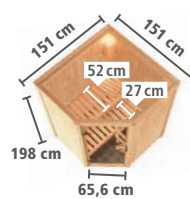

LARIN ▶ Seite 29