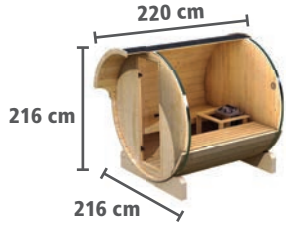

► FASSAUNA 1

Tonnendach, naturbelassen
Außenmaß: 205 x 174 cm
Umbauter Raum: 4,6 m³

Farbe / Ausführung	Art.-Nr.	Preis in €
ohne Ofen	63447	2.849,99
9 kW Ofen ext. Strg.	63457	3.239,99
9 kW Bio-Kombiofen ext. Strg.	63458	3.519,99

Art.-Nr. 66974
2.899,99 € Sie sparen: **57,97 €**