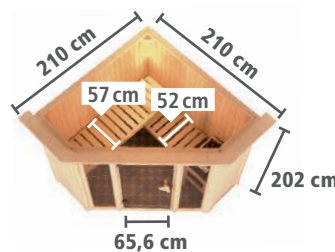

Ofenausstattung	BASISMODELL (Maße B x T: 196 x 196 cm)		DACHKRANZMODELL (Maße B x T: 210 x 210 cm)		BASISMODELL (Maße B x T: 231 x 231 cm)		DACHKRANZMODELL (Maße B x T: 245 x 245 cm)	
	Art.-Nr.	Preis in €	Art.-Nr.	Preis in €	Art.-Nr.	Preis in €	Art.-Nr.	Preis in €
X ohne	59714	1.499,99	57003	1.549,99	59719	1.799,99	52953	1.849,99
9 kW	59715	1.749,99	57004	1.799,99	59720	2.049,99	52954	2.099,99
9 kW	59716	1.889,99	59718	1.939,99	59721	2.189,99	59723	2.239,99
BIO 9 kW	59717	2.169,99	57006	2.219,99	59722	2.469,99	56854	2.519,99

Zeichnung und Maße mit Dachkranz