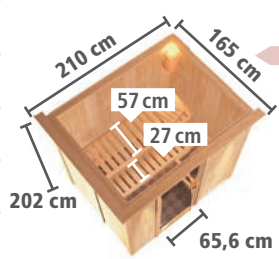

Zeichnung und Maße mit Dachkranz

WÄHLEN SIE IHRE WUNSCHTÜR – OHNE AUFPREIS

Mehr Informationen zu den Türvarianten finden Sie auf Seite 26.

ENERGIESPAREND

- Wärme gedämmte Holz tür mit klarem Isolierglas
- Lichtausschnitt: ca. 161 x 24 cm
- Rollverschluss
- Hochwertiger lackierter Türgriff im KARIBU-Design

CLASSIC

- 8mm bronzierte Ganzglastür
- Hochwertiger lackierter Türgriff im KARIBU-Design
- Türbeschläge mittels Exzenter justierbar
- Bewährte Magnetverschlusstechnik

MODERN

- Hochwertige 8mm Graphit-Ganzglastür
- Exklusiver Edelstahlgriff (außen) in moderner Optik
- Wegen der Hitze besteht dieser innen aus hochwertigem Holz
- Türbeschläge in modernem Anthrazit sind mittels Exzenter justierbar
- Bewährte Magnetverschlusstechnik

KLARGLAS

- Hochwertige 8mm Klarglas-Ganzglastür
- Türbeschläge in modernem Anthrazit und mittels Exzenter justierbar
- Bewährte Magnetverschlusstechnik