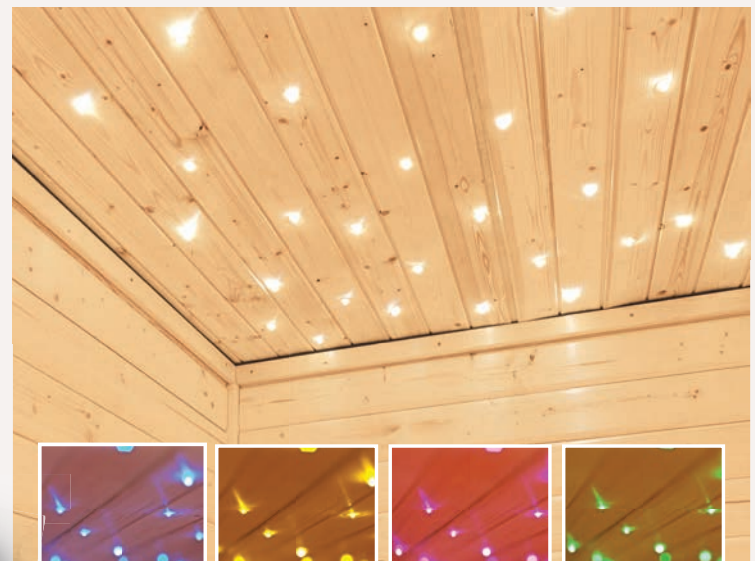

► STERNENHIMMEL

Stimmungsvoller Sauna-Sternenhimmel mit den Farben Lila, Himmelblau, Gelb, Grün, Blau und Weiß, 3 Watt LED / 12 Volt Lichtquelle. Lüfterlos, bestehend aus 40 Stk. Glasfasern (0,75mm stark). Lebensdauer ca. 100.000 Stunden. Inkl. Funksteuerung mit Start/Stop-Funktion und Montageanleitung, 230 Volt-Anschluss.

HINWEIS: Die Fernbedienung nicht mit in die Sauna nehmen.

399,99 €

Art.-Nr. 56421