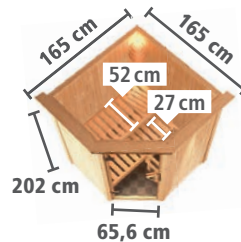

Zeichnung und Maße mit Dachkranz