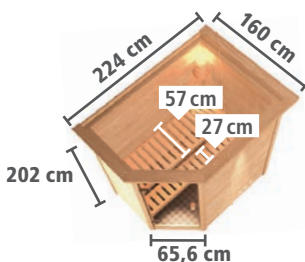

Zeichnung und Maße
mit Dachkranz

MEHR ZUBEHÖR FÜR IHRE WOHLFÜHLOASE

KOPFSTÜTZE CLASSIC
Art.-Nr. 20708

22,99 €