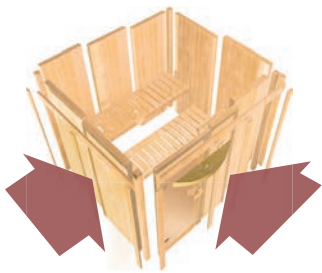

# RUNDBOGENSAUNEN 68mm

▶ MIT INTEGRIERTEM 7,5 WATT LED-SPOT

MIT  
LED

Abb. LAKURA mit Zubehör (gegen Aufpreis): Saunaleuchte Premium und Bodenrost

Grundausstattung  
ASMADA / LAVEA / AUKURA / LAKURA

MIT ZWEI SICHTSEITEN!