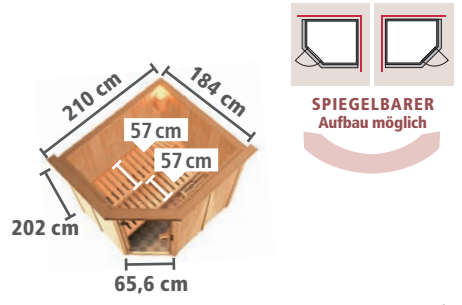

Abb. SIIRIN mit Dachkranz und Zubehör (gegen Aufpreis)

Zeichnung und Maße mit Dachkranz

MEHR ZUBEHÖR FÜR IHRE WOHLFÜHLOASE

SALZKRISTALLEUCHE
Art.-Nr. 52931 **119,99 €**

ZUBEHÖRPAKET CLASSIC (6-teilig)
Art.-Nr. 47034 **59,99 €**

LED FARBLICHT 320 x 240 x 38mm
Art.-Nr. 66568 **299,99 €**

WEITERES ZUBEHÖR FINDEN SIE AB S. 96