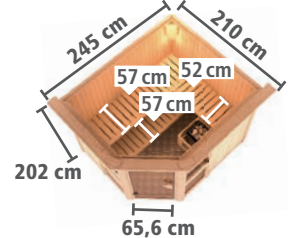

► AMELIA 3 EckEinstieg

BASISMODELL
(Maße B x T: 231 x 196 cm)

DACHKRANZMODELL
(Maße B x T: 245 x 210 cm)

Art.-Nr.	Preis in €	Art.-Nr.	Preis in €
66760	2.099,99	66765	2.149,99
66762	2.349,99	66768	2.399,99
66763	2.489,99	66767	2.539,99
66764	2.769,99	66769	2.819,99

Zeichnung und Maße mit Dachkranz