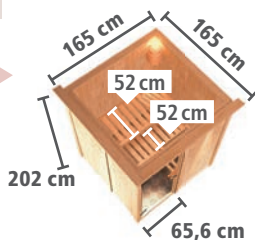

Zeichnung und Maße
mit Dachkranz

WÄHLEN SIE IHRE WUNSCHTÜR – OHNE AUFPREIS

Mehr Informationen zu den
Türvarianten finden Sie auf Seite 26.

ENERGIESPAREND

- Wärme gedämmte Holz tür mit klarem Isolierglas
- Lichtausschnitt: ca. 161 x 24 cm
- Rollverschluss
- Hochwertiger lackierter Türgriff im KARIBU-Design

CLASSIC

- 8mm bronzierte Ganzglastür
- Hochwertiger lackierter Türgriff im KARIBU-Design
- Türbeschläge mittels Exzenter justierbar
- Bewährte Magnetverschluss-technik

MODERN

- Hochwertige 8mm Graphit-Ganzglastür
- Exklusiver Edelstahlgriff (außen) in moderner Optik
- Wegen der Hitze besteht dieser innen aus hochwertigem Holz
- Türbeschläge in modernem Anthrazit sind mittels Exzenter justierbar
- Bewährte Magnetverschluss-technik

KLARGLAS

- Hochwertige 8mm Klarglas-Ganzglastür
- Türbeschläge in modernem Anthrazit und mittels Exzenter justierbar
- Bewährte Magnetverschluss-technik