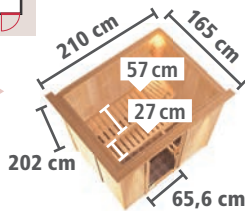

MODERN
Graphit-Ganzglastür

**NEU MIT
4,5 kW-OFEN** !

- Perfekt für kleine Kabinen
- Energiesparend & kostengünstiger

CLASSIC
Bronzierte-Ganzglastür

**LANGE
LIEGEFLÄCHE** !
auf kleinem Raum

Grundausrüstung
BODIN

2x

1x

► BODIN Fronteinstieg

BASISMODELL

(Maße B x T: 196 x 151 cm)

DACHKRANZMODELL

(Maße B x T: 210 x 165 cm)

Ofen- ausstattung					Preis in €					Preis in €
X ohne	75629	47829	75650	85578	1.449,99	75630	47113	75651	85582	1.499,99
4,5 kW	16411	16443	16455	16461	1.689,99	16440	16446	16458	16464	1.739,99
4,5 kW	16416	16444	16456	16462	1.819,99	16441	16447	16459	16465	1.869,99
4,5 kW	16439	16445	16457	16463	2.099,99	16442	16448	16460	16466	2.149,99

TÜRPOSITION
in der Front variabel

SPIEGELBARER
Aufbau möglich

Zeichnung und Maße
mit Dachkranz

WÄHLEN SIE IHRE WUNSCHTÜR – OHNE AUFPREIS

Mehr Informationen zu den
Türvarianten finden Sie auf Seite 26.

ENERGIESPAREND

- Wärme gedämmte Holztür mit klarem Isolierglas
- Lichtausschnitt: ca. 161 x 24 cm
- Rollverschluss
- Hochwertiger lackierter Türgriff im KARIBU-Design

CLASSIC

- 8mm bronzierte Ganzglastür
- Hochwertiger lackierter Türgriff im KARIBU-Design
- Türbeschläge mittels Exzenter justierbar
- Bewährte Magnetverschluss-technik

MODERN

- Hochwertige 8mm Graphit-Ganzglastür
- Exklusiver Edelstahlgriff (außen) in moderner Optik. Wegen der Hitze besteht dieser innen aus hochwertigem Holz
- Türbeschläge in modernem Anthrazit sind mittels Exzenter justierbar
- Bewährte Magnetverschluss-technik

KLARGLAS

- Hochwertige 8mm Klarglas-Ganzglastür
- Türbeschläge in modernem Anthrazit und mittels Exzenter justierbar
- Bewährte Magnetverschluss-technik