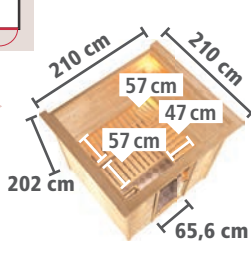

SPIEGELBARER
Aufbau möglich

Zeichnung und Maße
mit Dachkranz

WÄHLEN SIE IHRE WUNSCHTÜR – OHNE AUFPREIS

ENERGIESPAREND

- Wärme gedämmte Holztür mit klarem Isolierglas
- Lichtausschnitt: ca. 161 x 24 cm
- Rollverschluss
- Hochwertiger lackierter Türgriff im KARIBU-Design

CLASSIC

- 8mm bronzierte Ganzglastür
- Hochwertiger lackierter Türgriff im KARIBU-Design
- Türbeschläge mittels Exzenter justierbar
- Bewährte Magnetverschluss-technik

MODERN

- Hochwertige 8mm Graphit-Ganzglastür
- Exklusiver Edelstahlgriff (außen) in moderner Optik
- Wegen der Hitze besteht dieser innen aus hochwertigem Holz
- Türbeschläge in modernem Anthrazit sind mittels Exzenter justierbar
- Bewährte Magnetverschluss-technik

KLARGLAS

- Hochwertige 8mm Klarglas-Ganzglastür
- Türbeschläge in modernem Anthrazit und mittels Exzenter justierbar
- Bewährte Magnetverschluss-technik

Mehr Informationen zu den Türvarianten finden Sie auf Seite 26.