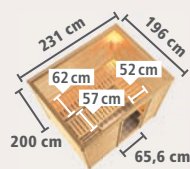

SONARA ▶ Seite 56