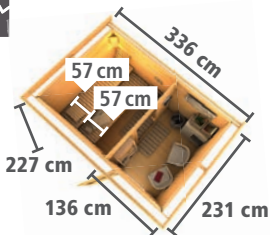

► SKROLLAN 2 MIT VORRAUM

Maße B x T x H: 336 x 231 x 227 cm
Umbauter Raum ca. 16,2 m³
Fensteraußenmaß: 122 x 42 cm