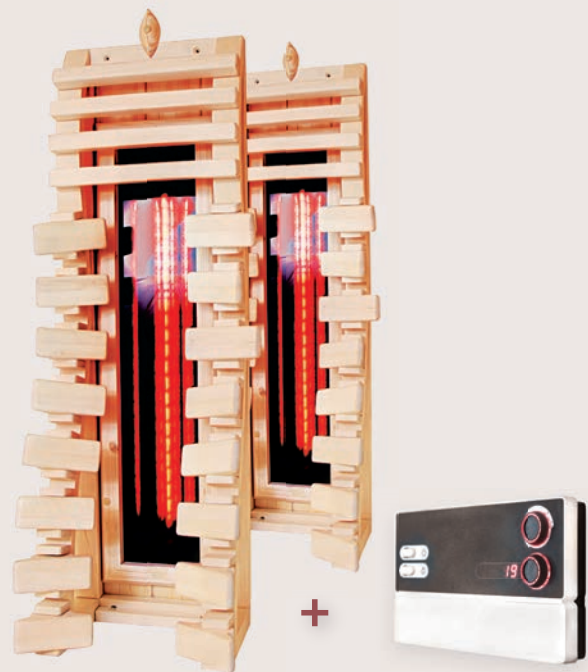

## RÜCKENSTRAHLERSET 1

1 Rückenstrahler à 350 Watt  
inkl. Steuergerät und 1 Rücklehne

- ▶ Dimmbar

Mögliche Ausführungsmöglichkeiten:  
1 Sitzplatz

**879,99 €**

Art.-Nr. 68902