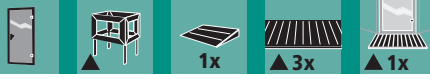

# MASSIVHOLZSAUNEN 40mm COMFORT

► **SAHIB 2** Eckeinstieg

**CLASSIC**  
Bronzierte Ganzglastür

HIER GEHT'S ZUM AUFBAUVIDEO:

**! INKLUSIVE**  
einer dritten Bankliege

**MODERN**  
Graphit-Ganzglastür

Abb. SAHIB 2 mit Dachkranz