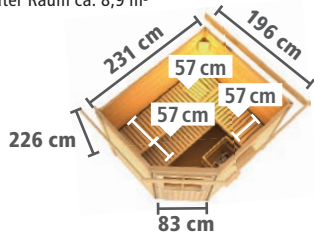

AUBENSAUNEN PULTDACHHAUS 38mm

► **PEKKA / MIKKA / HEIKKI** Eckeinstieg

MILCHGLAS
mit Milchglas-Lichtausschnitten

Grundausrüstung
PEKKA / MIKKA / HEIKKI

Abb. MIKKA mit Zubehör (gegen Aufpreis):
Saunaleuchte Modern

AUBENSAUNEN – SATTELDACHHAUS 38mm

WÄHLEN SIE IHRE WUNSCHTÜR

mehr Infos auf Seite 79

Tür	Farbe / Ausführung	Art.-Nr.	Preis in €
[Icon]	ohne Ofen	86218	2.049,99
	9 kW Ofen integr. Strg.	86219	2.299,99
	9 kW Ofen ext. Strg.	86220	2.439,99
[Icon]	9 kW Bio-Kombiofen ext. Strg	86221	2.719,99
	ohne Ofen	86223	2.049,99
	9 kW Ofen integr. Strg.	86224	2.299,99
	9 kW Ofen ext. Strg.	86225	2.439,99
	9 kW Bio-Kombiofen ext. Strg	86226	2.719,99

► PEKKA

Maße BxTxH: 196 x 196 x 226 cm
Umbauter Raum ca. 7,5 m³

► MIKKA

Maße BxTxH: 231 x 196 x 226 cm
Umbauter Raum ca. 8,9 m³

► HEIKKI

Maße BxTxH: 231 x 231 x 226 cm
Umbauter Raum ca. 10,6 m³

[Icon]	ohne Ofen	86227	2.349,99
	9 kW Ofen integr. Strg.	86228	2.599,99
	9 kW Ofen ext. Strg.	86229	2.739,99
[Icon]	9 kW Bio-Kombiofen ext. Strg	86230	3.019,99
	ohne Ofen	86231	2.349,99
	9 kW Ofen integr. Strg.	86232	2.599,99
	9 kW Ofen ext. Strg.	86233	2.739,99
	9 kW Bio-Kombiofen ext. Strg	86234	3.019,99

[Icon]	ohne Ofen	86273	2.549,99
	9 kW Ofen integr. Strg.	86274	2.799,99
	9 kW Ofen ext. Strg.	86275	2.939,99
[Icon]	9 kW Bio-Kombiofen ext. Strg	86276	3.219,99
	ohne Ofen	86277	2.549,99
	9 kW Ofen integr. Strg.	86280	2.799,99
	9 kW Ofen ext. Strg.	86281	2.939,99
	9 kW Bio-Kombiofen ext. Strg	86282	3.219,99

MODERN mit Klarglas-Lichtausschnitten

MODERN mit Klarglas-Lichtausschnitten