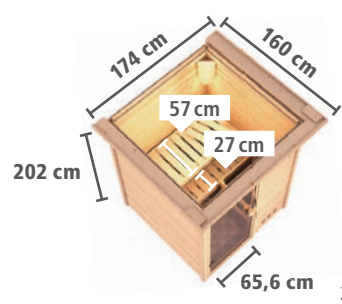

Zeichnung und Maße mit Dachkranz