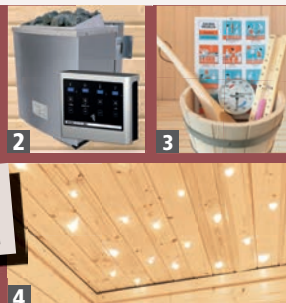

SPARSETS WÄHLEN UND VORTEILE GENIEßEN

SPARSET

1. **1. SAUNA MARONA**
   inkl. Grundausrüstung
2. **2. 9 KW BIO-KOMBIOFEN**
   inkl. externer Steuerung EASY

1. **3. ZUBEHÖRPAKET CLASSIC**
2. **4. STERNENHIMMEL**

Art.-Nr. 63420

4.049,99 €

Sie sparen:
129,98 €