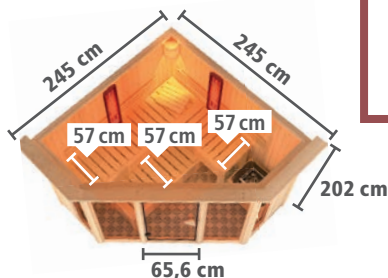

Abb. ASTA mit Dachkranz

**Grundausrüstung ASTA**

► **ASTA** EckEinstieg

**BASISMODELL** (Maße B x T: 231 x 231 cm)      **DACHKRANZMODELL** (Maße B x T: 245 x 245 cm)

Ofenausstattung	Art.-Nr.	Preis in €	Art.-Nr.	Preis in €
9 kW + [Icon]	6699	<b>3.889,99</b>	6703	<b>3.939,99</b>
Bi-O 9 kW + [Icon]	6700	<b>4.169,99</b>	6704	<b>4.219,99</b>