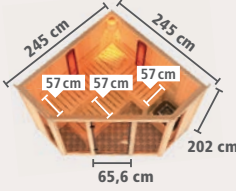

ASTA ▶ Seite 25