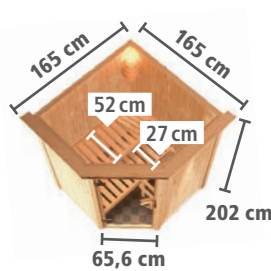

► **NANJA** Eckeinstieg

BASISMODELL
(Maße B x T: 151 x 151 cm)

DACHKRANZMODELL
(Maße B x T: 165 x 165 cm)

Ofen- ausstattung					Preis in €					Preis in €
X ohne	85818	59777	85826	85834	1.329,99	85822	53126	85830	85838	1.379,99
3,6 kW	85819	59788	85827	85835	1.479,99	85823	53127	85831	85839	1.529,99
3,6 kW	85820	59789	85828	85836	1.659,99	85824	50081	85832	85840	1.709,99
3,6 kW	85821	59790	85829	85837	1.859,99	85825	50083	85833	85841	1.909,99

Zeichnung und Maße
mit Dachkranz