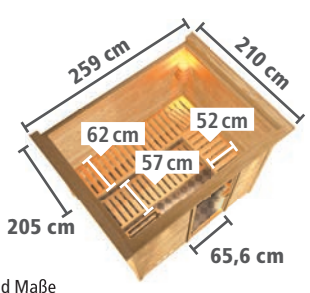

Zeichnung und Maße mit Dachkranz

► SONARA Fronteinstieg

Ofen-ausstattung	BASISMODELL (Maße B x T: 231 x 196 cm)				Preis in €	DACHKRANZMODELL (Maße B x T: 259 x 210 cm)				Preis in €
X ohne	75819	54466	75828	85717	2.099,99	75820	47130	75827	85721	2.179,99
9 kW	75821	59744	75829	85718	2.349,99	75824	46928	75832	85722	2.429,99
9 kW	75822	59745	75830	85719	2.489,99	75825	59747	75833	85723	2.569,99
Bio 9 kW	75823	59746	75831	85720	2.769,99	75826	56799	75834	85724	2.849,99

WÄHLEN SIE IHRE WUNSCHTÜR – OHNE AUFPREIS

Mehr Informationen zu den Türvarianten finden Sie auf Seite 26.

ENERGIESPAREND

- Wärme gedämmt Holz tür mit klarem Isolierglas
- Lichtausschnitt: ca. 161 x 24 cm
- Rollverschluss
- Hochwertiger lackierter Türgriff im KARIBU-Design

CLASSIC

- 8mm bronzierte Ganzglastür
- Hochwertiger lackierter Türgriff im KARIBU-Design
- Türbeschläge mittels Exzenter justierbar
- Bewährte Magnetverschluss-technik

MODERN

- Hochwertige 8mm Graphit-Ganzglastür
- Exklusiver Edelstahlgriff (außen) in moderner Optik
- Wegen der Hitze besteht dieser innen aus hochwertigem Holz
- Türbeschläge in modernem Anthrazit sind mittels Exzenter justierbar
- Bewährte Magnetverschluss-technik

KLARGLAS

- Hochwertige 8mm Klarglas-Ganzglastür
- Türbeschläge in modernem Anthrazit und mittels Exzenter justierbar
- Bewährte Magnetverschluss-technik