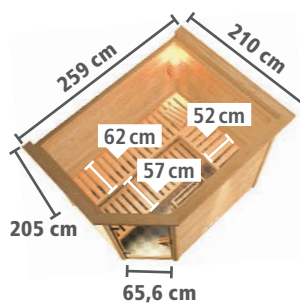

SPIEGELBARER
Aufbau möglich

Zeichnung und Maße
mit Dachkranz

**UNSER
TIPP:**

Bestellen Sie
das Fenster
(42 x 185 cm)
gleich mit.

Art.-Nr. 21792

219,99€