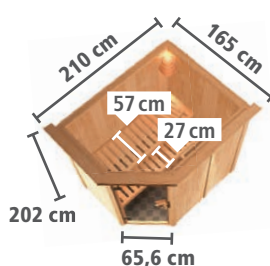

Zeichnung und
Maße mit Dachkranz

WÄHLEN SIE IHRE WUNSCHTÜR – OHNE AUFPREIS

Mehr Informationen zu den
Türvarianten finden Sie auf Seite 26.

ENERGIESPAREND

- Wärmedämmte Holztür mit klarem Isolierglas
- Lichtausschnitt: ca. 161 x 24 cm
- Rollverschluss
- Hochwertiger lackierter Türgriff im KARIBU-Design

CLASSIC

- 8mm bronzierte Ganzglastür
- Hochwertiger lackierter Türgriff im KARIBU-Design
- Türbeschläge mittels Exzenter justierbar
- Bewährte Magnetverschluss-technik

MODERN

- Hochwertige 8mm Graphit-Ganzglastür
- Exklusiver Edelstahlgriff (außen) in moderner Optik
- Wegen der Hitze besteht dieser innen aus hochwertigem Holz
- Türbeschläge in modernem Anthrazit sind mittels Exzenter justierbar
- Bewährte Magnetverschluss-technik

KLARGLAS

- Hochwertige 8mm Klarglas-Ganzglastür
- Türbeschläge in modernem Anthrazit und mittels Exzenter justierbar
- Bewährte Magnetverschluss-technik