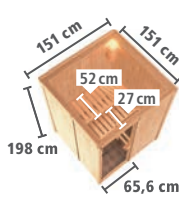

NORIN ▶ Seite 28