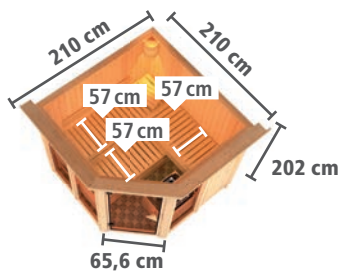

**SPIEGLBARER
Aufbau möglich**

Zeichnung und Maße
mit Dachkranz
Nur als Dachkranz-
modell erhältlich.

MEHR ZUBEHÖR FÜR IHRE WOHLFÜHLOASE

SAUNADUFT

SAUNADUFT	ART.-NR.	PREIS
Kokos-Vanille	49587	11,49 €
Lemongras	49585	11,49 €
Latschenkiefer	25941	11,49 €
Fichtennadel	25937	11,49 €
Eukalyptus / Menthol	25936	11,49 €

SAUNALEUCHE MODERN
Art.-Nr. 59853 **36,99 €**

**WEITERES
ZUBEHÖR
FINDEN SIE
AB S. 96**