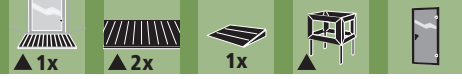

► SAHIB 1 Eckeinstieg

BASISMODELL
(Maße B x T: 193 x 184 cm)

DACHKRANZMODELL
(Maße B x T: 221 x 198 cm)

Ofenausstattung					Preis in €					Preis in €
X ohne	75853	59760	75861	85725	1.849,99	75854	50029	75862	85729	1.899,99
9 kW	75855	59761	75863	85726	2.099,99	75858	50031	75866	85730	2.149,99
9 kW	75856	59762	75864	85727	2.239,99	75859	60116	75867	85731	2.289,99
9 kW	75857	59763	75865	85728	2.519,99	75860	56816	75868	85732	2.569,99