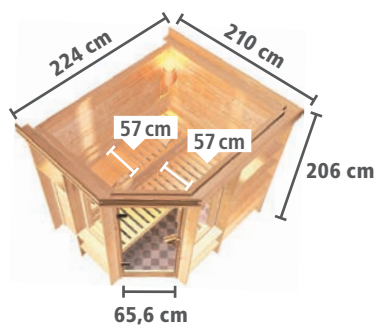

SPIEGELBARER Aufbau möglich

Zeichnung und Maße mit Dachkranz. Nur als Dachkranzmodell erhältlich.

SPARSETS WÄHLEN UND VORTEILE GENIEßEN

SPARSET

1. **1. SAUNA CORTONA**
   inkl. Grundausrüstung
2. **2. 9 KW BIO-KOMBIOFEN**
   inkl. externer Steuerung EASY
3. **3. ZUBEHÖRPAKET CLASSIC**
4. **4. STERNENHIMMEL**

Art.-Nr. 56823
3.549,99 €

Sie sparen: 109,98 €

WEITERES ZUBEHÖR FINDEN SIE AB S. 96