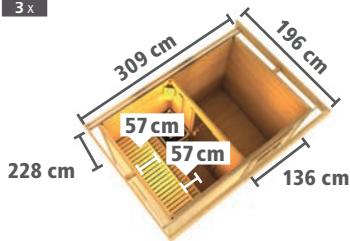

AUBENSAUNEN PULTDACHHAUS 38mm

► **SKROLLAN Z** Fronteinstieg

MILCHGLAS
mit Milchglas-Lichtausschnitten

Grundausrüstung
SKROLLAN Z

WÄHLEN SIE IHRE WUNSCHTÜR

mehr Infos auf Seite 79

► SKROLLAN Z

Maße B x T x H: 309 x 196 x 228 cm
Umbauter Raum ca. 11,9 m³

Innenmaß Vorraum
(B x T: 137 x 184 cm),
Innenmaß Sauna:
(B x T: 158 x 184 cm)

Tür	Farbe / Ausführung	Art.-Nr.	Preis in €
[Icon]	ohne Ofen	17074	2.749,99
	9 kW Ofen integr. Strg.	17077	2.999,99
	9 kW Ofen ext. Strg.	17078	3.139,99
[Icon]	9 kW Bio-Kombiofen ext. Strg	17079	3.419,99
	ohne Ofen	17075	2.749,99
	9 kW Ofen integr. Strg.	17080	2.999,99
[Icon]	9 kW Ofen ext. Strg.	17081	3.139,99
	9 kW Bio-Kombiofen ext. Strg	17086	3.419,99
	ohne Ofen	17076	3.049,99
[Icon]	9 kW Ofen integr. Strg.	17087	3.299,99
	9 kW Ofen ext. Strg.	17088	3.439,99
	9 kW Bio-Kombiofen ext. Strg	17089	3.719,99

MODERN mit Klarglas-Lichtausschnitten

MEHR ZUBEHÖR FÜR IHRE WOHLFÜHLOASE

SALZKRISTALL VITAL SOLE
Art.-Nr. 50316 **169,99 €**

RÜCKENLEHNE ERGONOMISCH
Art.-Nr. 46707 **43,99 €**

GESCHENKPAKET (5 Düfte á 100 ml)
Art.-Nr. 20551 **42,99 €**

**WEITERES
ZUBEHÖR
FINDEN SIE
AB S. 96**