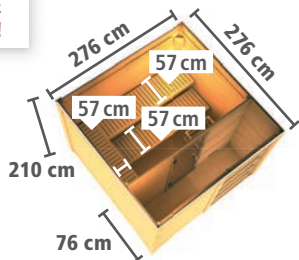

Innenmaß Vorraum (B x T: 264 x 76 cm),
Innenmaß Sauna: (B x T: 264 x 184 cm)

Farbe / Ausführung	Art.-Nr.	Preis in €
ohne Ofen	80796	3.299,99
9 kW Ofen integr. Strg.	80798	3.549,99
9 kW Ofen ext. Strg.	80799	3.689,99
9 kW Bio-Kombiofen ext. Strg	80800	3.969,99
ohne Ofen	81132	3.649,99
9 kW Ofen integr. Strg.	81133	3.899,99
9 kW Ofen ext. Strg.	81134	4.039,99
9 kW Bio-Kombiofen ext. Strg	81135	4.319,99