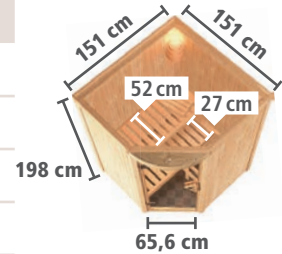

NEU MIT 4,5 kW-OFEN BEI ASMADA & LAVEA

- Perfekt für kleine Kabinen
- Energiesparend & kostengünstiger

► ASMADA Eckestieg

BASISMODELL
(Maße B x T: 151 x 151 cm)

Ofen-ausstattung	Art.-Nr.	Preis in €
X ohne	49984	1.329,99
4,5 kW	16781	1.569,99
4,5 kW	16786	1.699,99
4,5 kW	16787	1.979,99

Zeichnung und Maße ohne Dachkranz
Nicht als Dachkranzmodell erhältlich