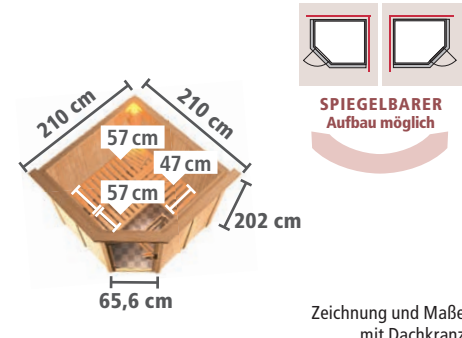

Abb. JARIN mit Dachkranz und Zubehör (gegen Aufpreis)

Zeichnung und Maße mit Dachkranz

MEHR ZUBEHÖR FÜR IHRE WOHLFÜHLOASE

MODERNE MUSIKANWENDUNG
Art.-Nr. 66562 **249,99 €**

SALZKRISTALL VITAL SOLE
Art.-Nr. 50316 **169,99 €**

SAUNALEUCHE PREMIUM
Art.-Nr. 46727 **47,99 €**

WEITERES ZUBEHÖR FINDEN SIE AB S. 96