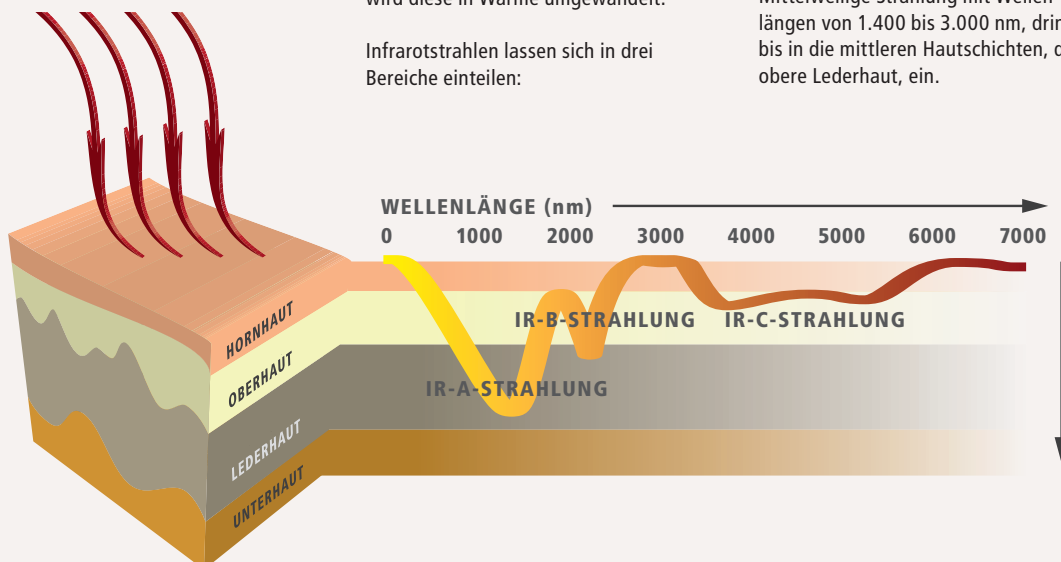

UNSER TIPP
die Strahler-Sets eignen sich auch zum nachträglichen Einbau in Ihre Saunakabine

▶ GESUNDHEITLICHE WIRKUNG BEI DER NUTZUNG VON VITAMY®-STRAHLERN

Infrarotstrahlung ist eine natürliche Strahlung, die zum Beispiel von der Sonne abgegeben wird. Durch Absorption dieser Strahlung durch unsere Haut, wird diese in Wärme umgewandelt.

Infrarotstrahlen lassen sich in drei Bereiche einteilen:

▶ INFRAROT-A-STRAHLEN

Kurzwellige Strahlen mit Wellenlängen von 760 bis 1.400 nm, dringen bis in die unteren Hautschichten ein. Die Blutzirkulation sorgt für eine gleichmäßige Verteilung der Wärme im Körper.

▶ INFRAROT-B-STRAHLEN

Mittelwellige Strahlung mit Wellenlängen von 1.400 bis 3.000 nm, dringen bis in die mittleren Hautschichten, die obere Lederhaut, ein.

▶ INFRAROT-C-STRAHLEN

Langwellige Strahlung mit Wellenlängen von 3.000 bis 10.000 nm. Sie erwärmt lediglich die Oberfläche der Haut.

Die kurzwellige Infrarot-A-Strahlung, wie sie in Vitamy®-Strahlern vorkommt, sorgt durch ihre Tiefenwärme für eine erhöhte Aktivität der Wassermoleküle im Körper, welche zu einer Verbesserung der Blutflussmenge, des Stoffwechsels und der Sauerstoffversorgung führt.

Außerdem steigt auch der Entgiftungsprozess bei der Nutzung von Vitamy®-Strahlern. Die durch den Körper entwickelte Schweißmenge ist fast doppelt so hoch wie bei einem herkömmlichen Saunagang.