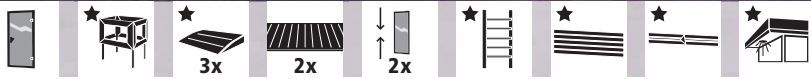

Grundausrüstung CORTONA

Abb. CORTONA mit Zubehör (gegen Aufpreis): Salzkristalleuchte und Bodenrost

► CORTONA Eckeinstieg

DACHKRANZMODELL
(Maße B x T: 224 x 210 cm)

Ofen-ausstattung	Art.-Nr.	Preis in €
X ohne	39813	2.529,99
9 kW	46993	2.779,99
9 kW	59768	2.919,99
9 kW	56822	3.199,99