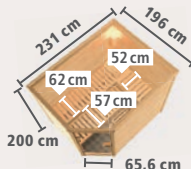

TANAMI ▶ Seite 57