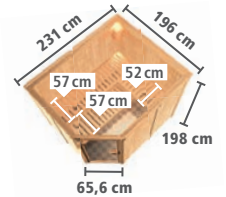

MALIN ▶ Seite 39