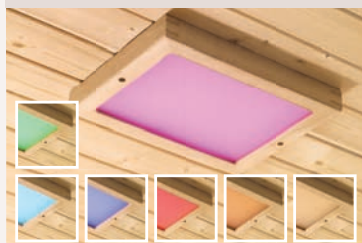

MEHR ZUBEHÖR FÜR IHRE WOHLFÜHLOASE

LED FARBLICHT 320 x 240 x 38mm
Art.-Nr. 66568   **299,99 €**

SALZKRISTALLEUCHE
Art.-Nr. 52931   **119,99 €**