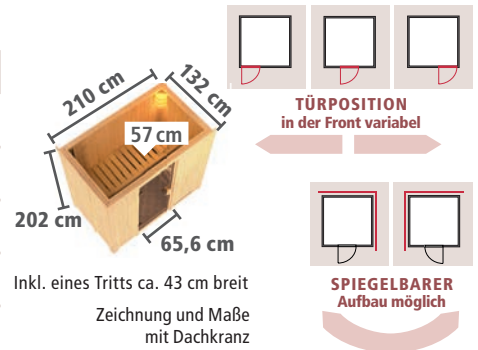

SPARSETS WÄHLEN UND VORTEILE GENIEßEN

SPARSET

1. SAUNA VARIADO inkl. Grundausstattung
2. DACHKRANZ
3. 4,5 kW BIO-KOMBIOFEN inkl. externer Steuerung
4. ZUBEHÖRPAKET CLASSIC
5. SAUNALEUCHE CLASSIC

Art.-Nr. 16375
2.049,99 €

Sie sparen: **77,98 €**

WEITERES ZUBEHÖR FINDEN SIE AB S. 96