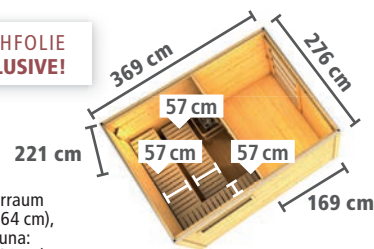

## ► CALEB MIT VORRAUM

Maße B x T x H: 369 x 276 x 221 cm  
Umbauter Raum ca. 20,4 m<sup>3</sup>  
Fenstermaßenmaß: 122 x 42 cm

**DACHFOLIE  
INKLUSIVE!**

Innenmaß Vorraum  
(B x T: 169 x 264 cm),  
Innenmaß Sauna:  
(B x T: 184 x 264 cm)