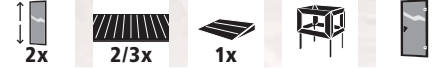

# SYSTEMSAUNEN 68mm EXKLUSIV

► **FLORA 1 / 2** Fronteinstieg

**! INKLUSIVE**  
einer dritten  
Querliege zum  
Entspannen

Abb. FLORA 2 mit Dachkranz und Zubehör (gegen Aufpreis): Saunaleuchte Classic

**Grundausrüstung FLORA 1 / 2**