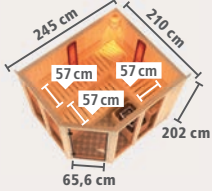

▶ SAUNEN MIT 68mm WANDSTÄRKE*

▶ MULTIFUNKTIONS-SAUNEN

AVA ▶ Seite 24