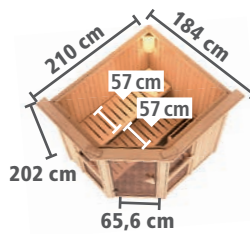

## ► AMELIA 1 EckEinstieg

**BASISMODELL**  
(Maße B x T: 196 x 170 cm)

**DACHKRANZMODELL**  
(Maße B x T: 210 x 184 cm)

Ofen-ausstattung	Art.-Nr.	Preis in €	Art.-Nr.	Preis in €
<b>X</b> ohne	66743	<b>1.799,99</b>	66747	<b>1.849,99</b>
<b>9 kW</b>	66744	<b>2.049,99</b>	66748	<b>2.099,99</b>
<b>9 kW</b>	66745	<b>2.189,99</b>	66749	<b>2.239,99</b>
<b>Bi-O 9 kW</b>	66746	<b>2.469,99</b>	66750	<b>2.519,99</b>