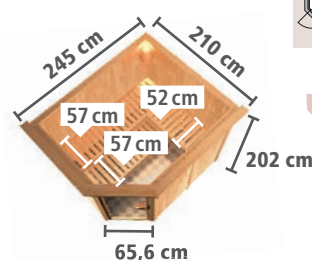

**SPIEGLBARER
Aufbau möglich**

Zeichnung und Maße
mit Dachkranz