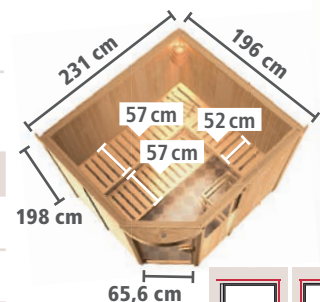

► LAKURA Eckestieg

BASISMODELL
(Maße B x T: 231 x 196 cm), inkl. Fenster

Ofen-ausstattung	Art.-Nr.	Preis in €
X ohne	53026	2.029,99
9 kW	53027	2.279,99
9 kW	59727	2.419,99
9 kW	56786	2.699,99