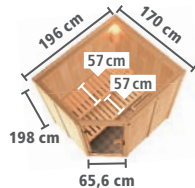

SIIRIN ▶ Seite 35