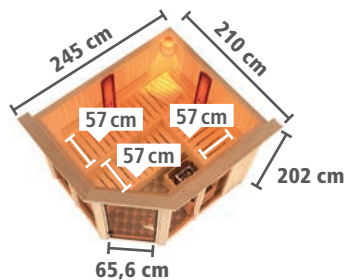

DACHKRANZMODELL

(Maße B x T: 245 x 210 cm)

Ofen- ausstattung	Art.-Nr.	Preis in €	Art.-Nr.	Preis in €
9 kW +	6691	3.839,99	6695	3.889,99
9 kW +	6692	4.119,99	6696	4.169,99

**SPIEGELBARER
Aufbau möglich**

Zeichnung und Maße
mit Dachkranz