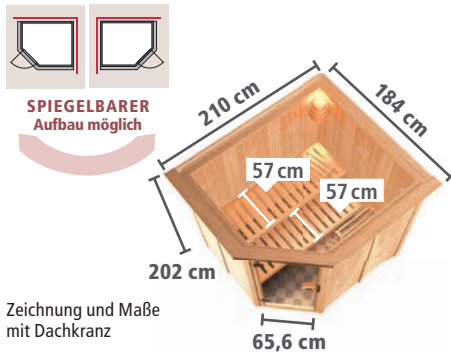

KLARGLAS
Klarglas-Ganzglastür

WÄHLEN SIE IHRE
WUNSCHTÜR

CLASSIC
Bronzierte Ganzglastür

Platzsparend durch
praktischen
ECKEINSTIEG

Abb. LILJA mit Dachkranz und Zubehör (gegen Aufpreis):
Saunaleuchte Premium und Bodenrost

Grundausstattung
LILJA

Abb. LILJA mit Dachkranz und Zubehör (gegen Aufpreis)

► LILJA Eckeinstieg

BASISMODELL

(Maße B x T: 196 x 170 cm)

DACHKRANZMODELL

(Maße B x T: 210 x 184 cm)

Ofen- ausstattung					Preis in €					Preis in €
X ohne	85949	59781	85958	86009	1.599,99	85953	53119	85962	86013	1.649,99
3,6 kW	85950	59800	85959	86010	1.749,99	85955	53120	85963	86014	1.799,99
3,6 kW	85951	59801	85960	86011	1.929,99	85956	53121	86007	86015	1.979,99
3,6 kW	85952	59802	85961	86012	2.129,99	85957	53122	86008	86016	2.179,99

WÄHLEN SIE IHRE WUNSCHTÜR – OHNE AUFPREIS

Mehr Informationen zu den
Türvarianten finden Sie auf Seite 26.

ENERGIESPAREND

- Wärme gedämmte Holztür mit klarem Isolierglas
- Lichtausschnitt: ca. 161 x 24 cm
- Rollverschluss
- Hochwertiger lackierter Türgriff im KARIBU-Design

CLASSIC

- 8mm bronzierte Ganzglastür
- Hochwertiger lackierter Türgriff im KARIBU-Design
- Türbeschläge mittels Exzenter justierbar
- Bewährte Magnetverschluss-technik

MODERN

- Hochwertige 8mm Graphit-Ganzglastür
- Exklusiver Edelstahlgriff (außen) in moderner Optik
- Wegen der Hitze besteht dieser innen aus hochwertigem Holz
- Türbeschläge in modernem Anthrazit sind mittels Exzenter justierbar
- Bewährte Magnetverschluss-technik

KLARGLAS

- Hochwertige 8mm Klarglas-Ganzglastür
- Türbeschläge in modernem Anthrazit und mittels Exzenter justierbar
- Bewährte Magnetverschluss-technik