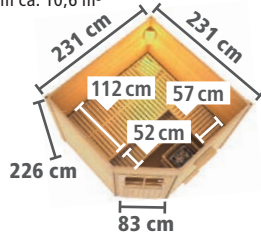

► HEIKKI

Maße BxTxH: 231 x 231 x 226 cm
Umbauter Raum ca. 10,6 m³

[Icon]	ohne Ofen	86227	2.349,99
	9 kW Ofen integr. Strg.	86228	2.599,99
	9 kW Ofen ext. Strg.	86229	2.739,99
[Icon]	9 kW Bio-Kombiofen ext. Strg	86230	3.019,99
	ohne Ofen	86231	2.349,99
	9 kW Ofen integr. Strg.	86232	2.599,99
	9 kW Ofen ext. Strg.	86233	2.739,99
	9 kW Bio-Kombiofen ext. Strg	86234	3.019,99

[Icon]	ohne Ofen	86273	2.549,99
	9 kW Ofen integr. Strg.	86274	2.799,99
	9 kW Ofen ext. Strg.	86275	2.939,99
[Icon]	9 kW Bio-Kombiofen ext. Strg	86276	3.219,99
	ohne Ofen	86277	2.549,99
	9 kW Ofen integr. Strg.	86280	2.799,99
	9 kW Ofen ext. Strg.	86281	2.939,99
	9 kW Bio-Kombiofen ext. Strg	86282	3.219,99