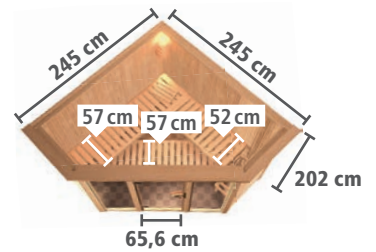

SYSTEMSAUNEN 68mm EXKLUSIV

► **FLORA 1 / 2** Fronteinstieg

! INKLUSIVE
einer dritten
Querliege zum
Entspannen

Grundausrüstung FLORA 1 / 2

► FLORA 1 Fronteinstieg

► FLORA 2 Fronteinstieg

Ofenausstattung	BASISMODELL (Maße B x T: 196 x 196 cm)		DACHKRANZMODELL (Maße B x T: 210 x 210 cm)		BASISMODELL (Maße B x T: 231 x 231 cm)		DACHKRANZMODELL (Maße B x T: 245 x 245 cm)	
	Art.-Nr.	Preis in €	Art.-Nr.	Preis in €	Art.-Nr.	Preis in €	Art.-Nr.	Preis in €
X ohne	59714	1.499,99	57003	1.549,99	59719	1.799,99	52953	1.849,99
9 kW	59715	1.749,99	57004	1.799,99	59720	2.049,99	52954	2.099,99
9 kW	59716	1.889,99	59718	1.939,99	59721	2.189,99	59723	2.239,99
BIO 9 kW	59717	2.169,99	57006	2.219,99	59722	2.469,99	56854	2.519,99

SPARSETS WÄHLEN UND VORTEILE GENIEßEN

SPARSET

1. **1. SAUNA FLORA 1**
   inkl. Grundausrüstung
2. **2. DACHKRANZ**
3. **3. 9 kW BIO-KOMBIOFEN**
   inkl. externer Steuerung

1. **4. ZUBEHÖRPAKET CLASSIC**
2. **5. SAUNALEUCHE MODERN**

Art.-Nr. 60088

2.229,99 €

Sie sparen:
86,98 €

STERNENHIMMEL
Art.-Nr. 56421

399,99 €