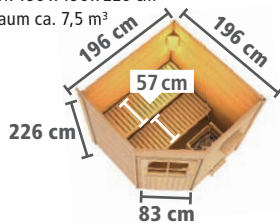

## ► PEKKA

Maße BxTxH: 196 x 196 x 226 cm  
Umbauter Raum ca. 7,5 m<sup>3</sup>