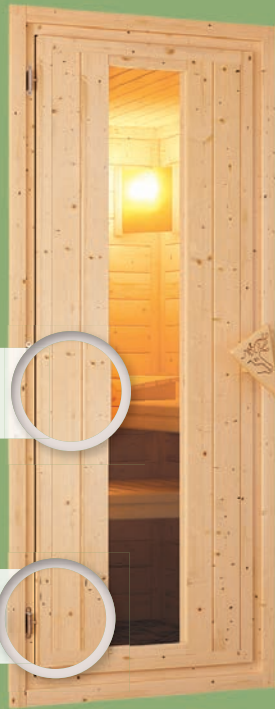

## ENERGIESPARENDE SAUNATÜR

- Wärmegeprägtes Holz mit klarem Isolierglas
- Türrahmen aus Massivholz
- Durchgangsmaß: ca. 64 x 173 cm, Einbaumaß: ca. 78 x 187,1 cm
- Lichtausschnitt: ca. 24 x 161 cm
- Hochwertiger lackierter Türgriff in edlem KARIBU-Design
- Rollverschluss
- Rechts und links anschlagbar