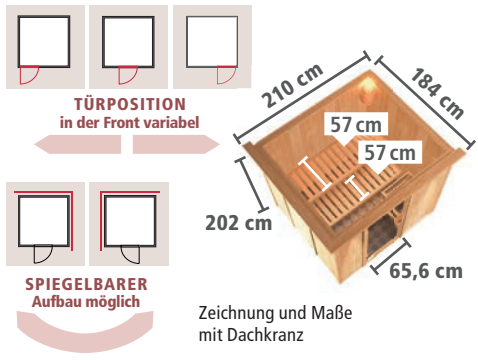

Ofen-ausstattung	BASISMODELL (Maße B x T: 196 x 170 cm)				Preis in €	DACHKRAANZMODELL (Maße B x T: 210 x 184 cm)				Preis in €
X ohne	75690	59638	75698	85594	1.579,99	75691	47115	75699	85599	1.629,99
4,5 kW	16549	16573	16599	16621	1.819,99	16558	16581	16616	16628	1.869,99
4,5 kW	16556	16574	16604	16624	1.949,99	16559	16582	16617	16629	1.999,99
Bi-O 4,5 kW	16557	16576	16615	16625	2.229,99	16560	16597	16620	16630	2.279,99

WÄHLEN SIE IHRE WUNSCHTÜR – OHNE AUFPREIS

Mehr Informationen zu den Türvarianten finden Sie auf Seite 26.

ENERGIESPAREND

- Wärme gedämmte Holztür mit klarem Isolierglas
- Lichtausschnitt: ca. 161 x 24 cm
- Rollverschluss
- Hochwertiger lackierter Türgriff im KARIBU-Design

CLASSIC

- 8mm bronzierte Ganzglastür
- Hochwertiger lackierter Türgriff im KARIBU-Design
- Türbeschläge mittels Exzenter justierbar
- Bewährte Magnetverschluss-technik

MODERN

- Hochwertige 8mm Graphit-Ganzglastür
- Exklusiver Edelstahlgriff (außen) in moderner Optik
- Wegen der Hitze besteht dieser innen aus hochwertigem Holz
- Türbeschläge in modernem Anthrazit sind mittels Exzenter justierbar
- Bewährte Magnetverschluss-technik

KLARGLAS

- Hochwertige 8mm Klarglas-Ganzglastür
- Türbeschläge in modernem Anthrazit und mittels Exzenter justierbar
- Bewährte Magnetverschluss-technik