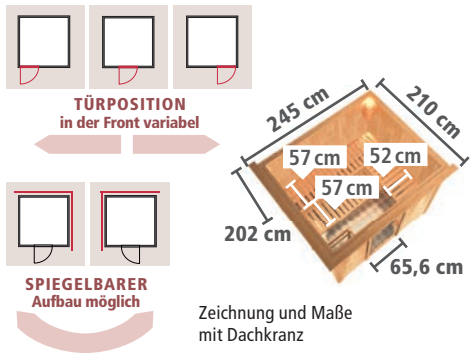

## WÄHLEN SIE IHRE WUNSCHTÜR – OHNE AUFPREIS

Mehr Informationen zu den Türvarianten finden Sie auf Seite 26.

**ENERGIESPAREND**

- ▶ Wärmedämmte Holztür mit klarem Isolierglas
- ▶ Lichtausschnitt: ca. 161 x 24 cm
- ▶ Rollverschluss
- ▶ Hochwertiger lackierter Türgriff im KARIBU-Design