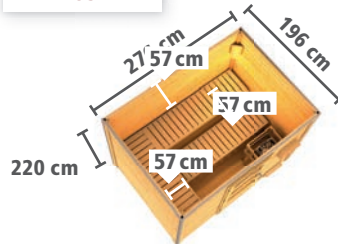

MILCHGLAS
mit Milchglas-Lichtausschnitten

NEU

WÄHLEN SIE IHRE WUNSCHTÜR
mehr Infos auf Seite 79

► **THEO**

Maße B x T x H: 276 x 196 x 220 cm
Umbauter Raum ca. 10,38 m³

**DACHFOLIE
INKLUSIVE!**