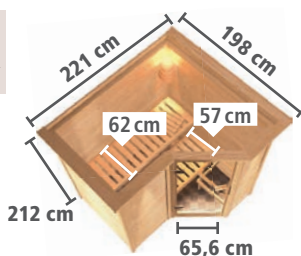

► SAHIB 1 Eckeinstieg

BASISMODELL
(Maße B x T: 193 x 184 cm)

DACHKRANZMODELL
(Maße B x T: 221 x 198 cm)

Ofenausstattung					Preis in €					Preis in €
X ohne	75853	59760	75861	85725	1.849,99	75854	50029	75862	85729	1.899,99
9 kW	75855	59761	75863	85726	2.099,99	75858	50031	75866	85730	2.149,99
9 kW	75856	59762	75864	85727	2.239,99	75859	60116	75867	85731	2.289,99
9 kW	75857	59763	75865	85728	2.519,99	75860	56816	75868	85732	2.569,99

SPIEGELBARER
Aufbau möglich