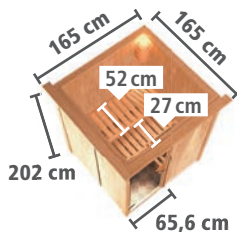

Zeichnung und Maße mit Dachkranz

SAUNA-SPASS
auf kleinem Raum !

Grundausrüstung NORIN