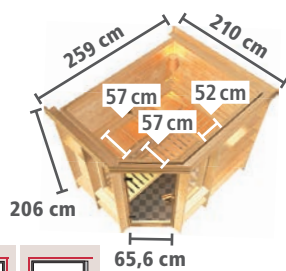

► RIONA Eckeinstieg

DACHKRANZMODELL
(Maße B x T: 259 x 210 cm)

Ofenausstattung	Art.-Nr.	Preis in €
X ohne	25787	2.749,99
9 kW	46996	2.999,99
9 kW	59769	3.139,99
Bi-O 9 kW	56824	3.419,99