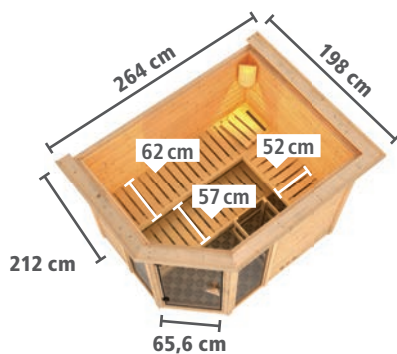

Zeichnung und Maße mit Dachkranz