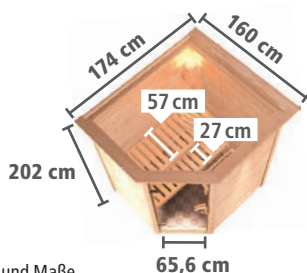

PLUG & PLAY SAUNEN MASSIVHOLZSAUNEN 38mm

► **ALICJA** EckEinstieg

CLASSIC
Bronzierte Ganzglastür

KLARGLAS
Klarglas-Ganzglastür

**HOCHWERTIGES
MASSIVHOLZ** !
für bestes Klima

Abb. ALICJA mit Dachkranz und Zubehör (gegen Aufpreis):
Saunaleuchte Premium, Kopfstütze Classic und Bodenrost

Grundausrüstung
ALICJA

Abb. ALICJA mit Dachkranz und Zubehör (gegen Aufpreis)

► **ALICJA** EckEinstieg

BASISMODELL
(Maße B x T: 146 x 146 cm)

DACHKRANZMODELL
(Maße B x T: 174 x 160 cm)

Ofen- ausstattung					Preis in €					Preis in €
X ohne	86042	59956	86050	86058	1.129,99	86046	59963	86054	86063	1.199,99
3,6 kW	86043	59957	86051	86060	1.279,99	86047	59960	86055	86064	1.349,99
3,6 kW	86044	59958	86052	86061	1.459,99	86048	59961	86056	86065	1.529,99
3,6 kW	86045	59959	86053	86062	1.659,99	86049	59962	86057	86066	1.729,99

Zeichnung und Maße
mit Dachkranz

WÄHLEN SIE IHRE WUNSCHTÜR – OHNE AUFPREIS

Mehr Informationen zu den
Türvarianten finden Sie auf Seite 26.

ENERGIESPAREND

- Wärme gedämmte Holztür mit klarem Isolierglas
- Lichtausschnitt: ca. 161 x 24 cm
- Rollverschluss
- Hochwertiger lackierter Türgriff im KARIBU-Design

CLASSIC

- 8mm bronzierte Ganzglastür
- Hochwertiger lackierter Türgriff im KARIBU-Design
- Türbeschläge mittels Exzenter justierbar
- Bewährte Magnetverschluss-technik

MODERN

- Hochwertige 8mm Graphit-Ganzglastür
- Exklusiver Edelstahlgriff (außen) in moderner Optik. Wegen der Hitze besteht dieser innen aus hochwertigem Holz
- Türbeschläge in modernem Anthrazit sind mittels Exzenter justierbar
- Bewährte Magnetverschluss-technik

KLARGLAS

- Hochwertige 8mm Klarglas-Ganzglastür
- Türbeschläge in modernem Anthrazit und mittels Exzenter justierbar
- Bewährte Magnetverschluss-technik