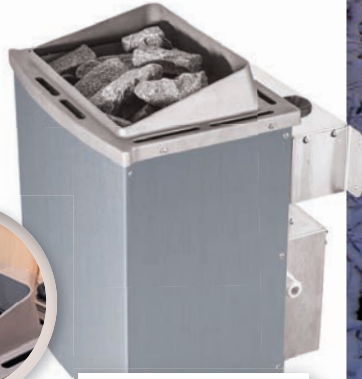

### 9 kW SAUNAOFEN

INKL. INTEGRIERTER STEUERUNG

iPx4\*

- Außenmantel aus Edelstahl
- Feualuminierter Innenmantel gegen Knackgeräusche
- Rückwand und Elektroanschlusskasten aus feualuminierem Stahl
- Inkl. integr. Steuerung
- Inkl. 18 kg Diabassteinen
- Maße (B x H x T): 41 x 50 x 37 cm