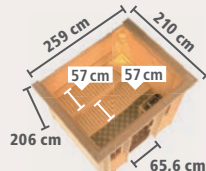

ILONA ▶ Seite 64