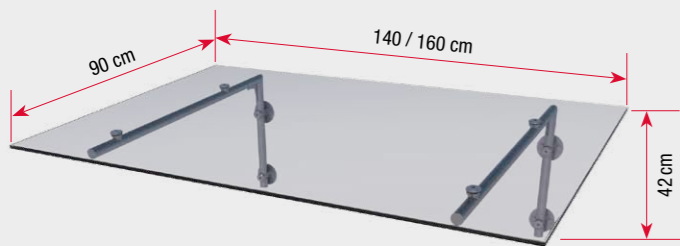

Edelstahlvordach HD/L

Klassische und stabile Trägerkonstruktion in L-Form mit einer Abdeckung aus klarem oder gefrostetem Verbundglas!

Durch seine höhenverstellbare Wandhalter lässt sich das HD/L besonders gut an Ihre baulichen Voraussetzungen, wie beispielsweise vorhandene Holzbalken oder Betonstürze anpassen.

Technische Daten

Edelstahlvordach HD/L 140 Maße 140 x 90 x 42 cm
Abdeckung VSG 10 mm klar
Gewicht 38,5 kg

Edelstahlvordach HD/L 160 Maße 160 x 90 x 42 cm
Abdeckung VSG 10 mm klar oder gefrostet
Gewicht 43 kg

Artikelnummern 7400012 - 7400018