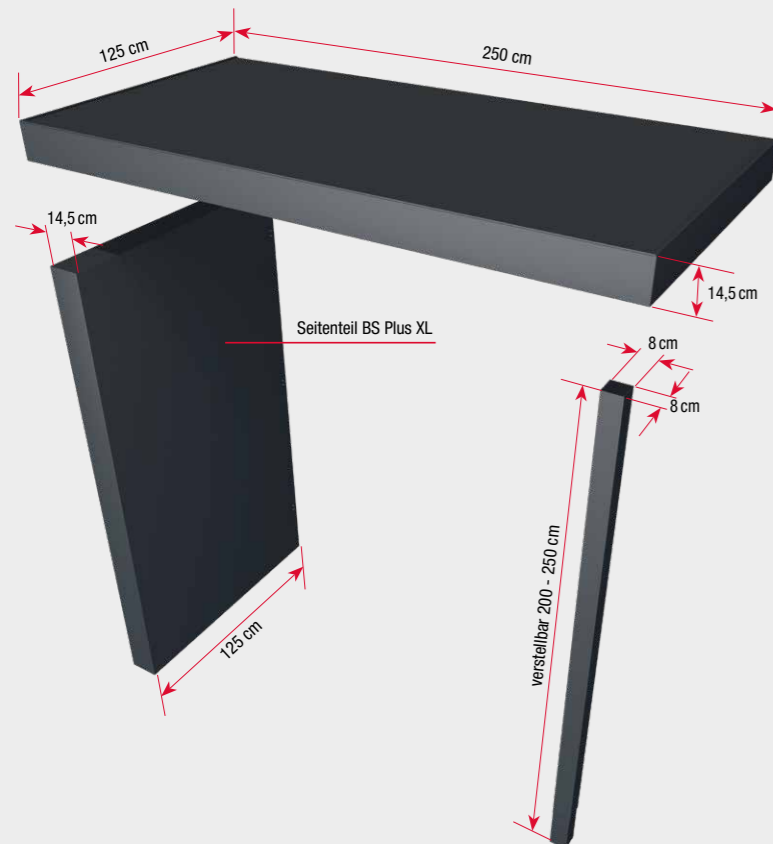

Rechteckvordächer BS Plus XL mit Pfosten und integrierter Entwässerung

Technische Daten

Ausführung/Materialien

Tragrahmen	Aluminium EN AW 6063 T66
Oberfläche Rahmen	Pulverbeschichtet DB 703 Feinstruktur
Sonderfarben	RAL oder DB Farbtöne
Tragfähigkeit	bis 150 kg/m² Schneelast
Entwässerung	Ablauf im Pfosten oder Seitenteil (bei Version mit Seitenteil immer im Seitenteil)

Maße und Gewichte

Tiefe Dach/Seitenteil	125 cm
Dachbreite	250 cm
Höhe Seitenteil	220 cm
Stärke Dach/Seitenteil	14,5 cm
Länge Pfosten	200-250 cm verstellbar
Querschnitt Pfosten	8 x 8 cm
Sondermaße	bei BS XL keine Sondermaße möglich
Gewicht Dach mit 2 Pfosten	ca. 78 kg
Gewicht Dach mit Seitenteil und Pfosten	ca. 127 kg

Artikelnummern 7500803 - 7500832 / 7501387 - 7501468

Rechteckvordach BS Plus XL

- Trendiger Bauhausstil mit geraden Linien und Formen
- Top Qualität Made in Germany
- Aluminium mit hochwertiger Pulverbeschichtung
- 250 x 125 cm (B x T) - kein Sondermaß möglich
- 2 Pfosten oder 1 Pfosten und Seitenteil
- Wasserablauf in einem Pfosten oder Seitenteil (bei Version mit Seitenteil immer im Seitenteil)
- Anthrazit DB 703 Feinstruktur
- Sonderfarben in RAL Tönen wie bsp. Anthrazit RAL 7016 FS auf Anfrage
- Dachelemente mit eingebauten EPS Dämmplatten
- Optimierte Montagezeit durch Vormontage im Werk
- Helle LED Beleuchtung (2700 K Warmweiß)
- bis 150 kg Schneelast

Made
in
Germany