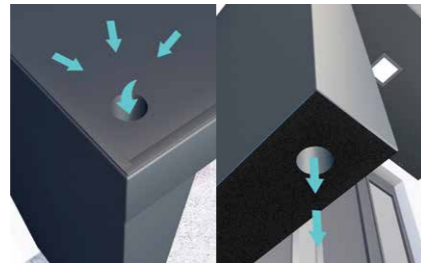

2. Dachdurchführung und Fallrohr im Seitenteil

Technische Daten

Ausführung/Materialien

Tragrahmen	Aluminium EN AW 6063 T66
Oberfläche	Pulverbeschichtet DB 703 Feinstruktur
Sonderfarben	RAL oder DB Farbtöne
Tragfähigkeit	bis 150 kg/m² Schneelast
Entwässerung	Wasserspeier und/oder integrierter Wasserablauf im Seitenteil

Maße und Gewichte

Tiefe Dach/Seitenteil	90 cm
Dachbreiten	160 cm, 200 cm, 250 cm
Höhe Seitenteil	220 cm
Stärke Dach/Seitenteil	14,5 cm
Gewicht Dach 160	ca. 30 kg
Gewicht Dach 200	ca. 38 kg
Gewicht Dach 250	ca. 48 kg
Gewicht Seitenteil 220	ca. 40 kg
Sondermaße Dach	161 bis 300 cm Breite
Sondermaße Seitenteil	221 bis 300 cm