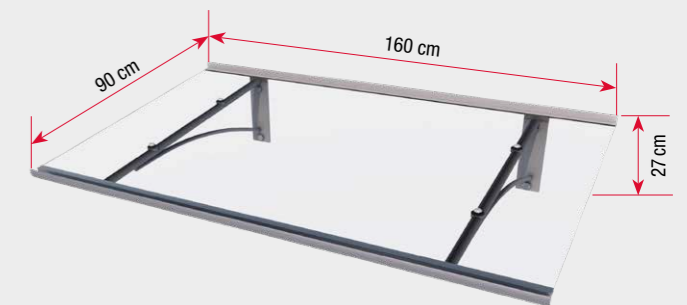

Pultvordach PT/GR

Pultvordach PT/G

Pultvordach PT/G

Das PT/G ist ein hochwertiges leicht gebogenes Pultvordach, modern und schlicht designed.
Die Kombination aus pulverbeschichtetem Aluminium und klarem Acrylglas verleiht dem Pultvordach PT/G eine sehr hohe Haltbarkeit und edle Optik.

Technische Daten

Maße	160 x 90 x 27 cm
Abdeckung	Acrylglas 4 mm klar
Träger/Rahmen	Aluminium Edelstahloptik
Gewicht	15 kg
Artikelnummer	7200503

Pultvordach PT/GR

Das PT/GR ist ein hochwertiges gerades Pultvordach, modern und schlicht designed.
Die Kombination aus pulverbeschichtetem Aluminium und klarem Acrylglas verleiht dem Pultvordach PT/GR eine sehr hohe Haltbarkeit und edle Optik.

Technische Daten

Maße	160 x 90 x 27 cm
Abdeckung	Acrylglas 4 mm klar
Träger/Rahmen	Aluminium Edelstahloptik
Gewicht	15 kg
Artikelnummern	7200533 - 7200536

- Rahmen aus pulverbeschichtetem Aluminium
- Abdeckung aus transparentem Acrylglas
- Montagematerial für festes Mauerwerk enthalten
- 75 kg/qm Schneelast getestet
- Passende Seitenblende PT/G (Seite 42/43)
- Optional Verbindungsset für 2 oder mehr Vordächer

- Rahmen aus pulverbeschichtetem Aluminium
- Abdeckung aus transparentem Acrylglas
- Montagematerial für festes Mauerwerk enthalten
- 75 kg/qm Schneelast getestet
- Passende Seitenblende PT/GR (Seite 42/43)
- Optional Verbindungsset für 2 oder mehr Vordächer