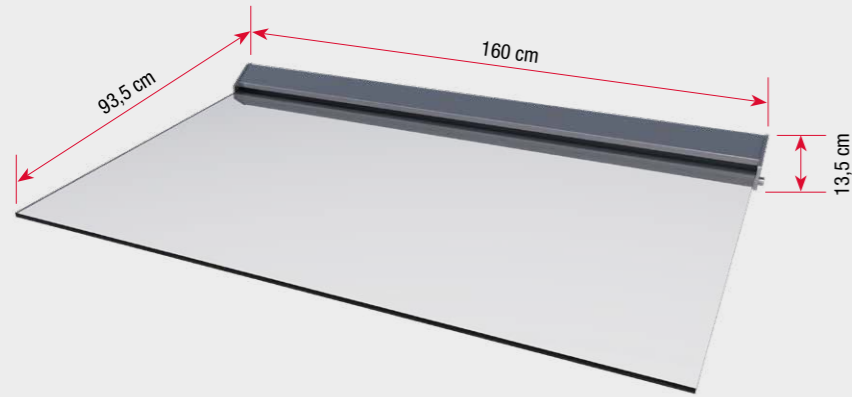

Echtglasvordach LED

Elegant und zeitlos schön in der Optik, dabei enorm robust und langlebig: Premium-Qualität für höchste Ansprüche!

Schon tagsüber besticht die hochwertige Ausführung. Zum Blickfang Ihrer Fassade wird das Echtglasvordach erst recht bei Dunkelheit: Mit der raffinierten LED-Beleuchtung, die praktischen Nutzen mit unverwechselbarem Design verbindet.

Ein Band ist nach unten auf den Eingangsbereich gerichtet und sorgt so für eine gleichmäßige Ausleuchtung.

Das zweite Band strahlt sein Licht in Richtung der beiden, jeweils 8 Millimeter starken Glasplatten und schafft besondere Akzente und ein raffiniertes Spiel von Licht und Schatten.

Zum markanten Blickfang werden etwa die typisch grünen Kanten der beiden verbundenen Glasplatten, die dank der Durchleuchtung buchstäblich erstrahlen.

▶ LED-Bänder nach vorne und nach unten gerichtet