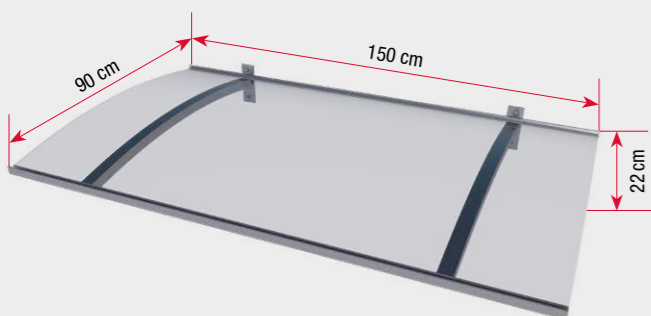

Pultvordach LED

Beleuchten Sie Ihren Eingangsbereich dekorativ, ohne zusätzliche Außenleuchte, mit eingebauter stromsparender LED Lichttechnik im Vordach. Das leicht gebogene Pultvordach besteht aus pulverbeschichtetem Aluminium mit integrierter Regenrinne und hochwertigem Acrylglas als Abdeckung.

Technische Daten	
Maße	150 x 90 x 22 cm
Abdeckung	Acrylglas 3 mm klar
Träger/Rahmen	Aluminium weiß oder Edelstahloptik
Gewicht	9,5 kg
Artikelnummern	7200203 - 7200233

LED-Lichttechnik
Energieeffizienzklasse G
Umweltfreundlich & kostensenkend

Pultvordach PT/Secco

Das Pultvordach PT Secco, in seiner schlichten und zeitlos modernen Form, ist ein idealer Blickfang und Schutz für Ihren Hauseingangsbereich. Die stabile Kombination aus pulverbeschichtetem Aluminium und sehr robustem Polycarbonat mit integrierter Regenrinne bietet Ihnen einen sehr guten Wetterschutz auch bei Hagel.

Technische Daten	
Pultvordach PT/Secco 150 (2 Tragarme)	Maße 150 x 90 x 22 cm Gewicht 12 kg
Pultvordach PT/Secco 200 (3 Tragarme)	Maße 200 x 90 x 22 cm Gewicht 16 kg
Träger	Aluminium Edelstahloptik oder anthrazit
Abdeckung alle Modelle	Polycarbonat 3 mm klar
Artikelnummern	7200303 - 7200356