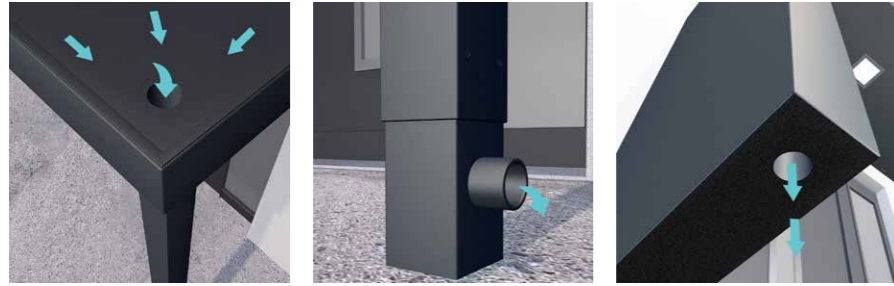

Rechteckvordächer BS Plus XL mit Pfosten und integrierter Entwässerung

Dachdurchführung mit Wasserabführung im Pfosten (nur bei Ausführung mit 2 Pfosten) oder im Seitenteil

Technische Daten

Ausführung/Materialien

Tragrahmen	Aluminium EN AW 6063 T66
Oberfläche Rahmen	Pulverbeschichtet DB 703 Feinstruktur
Sonderfarben	RAL oder DB Farbtöne
Tragfähigkeit	bis 150 kg/m² Schneelast
Entwässerung	Ablauf im Pfosten oder Seitenteil (bei Version mit Seitenteil immer im Seitenteil)

Maße und Gewichte

Tiefe Dach/Seitenteil	125 cm
Dachbreite	250 cm
Höhe Seitenteil	220 cm
Stärke Dach/Seitenteil	14,5 cm
Länge Pfosten	200-250 cm verstellbar
Querschnitt Pfosten	8 x 8 cm
Sondermaße	bei BS XL keine Sondermaße möglich
Gewicht Dach mit 2 Pfosten	ca. 78 kg
Gewicht Dach mit Seitenteil und Pfosten	ca. 127 kg

Artikelnummern 7500803 - 7500832 / 7501387 - 7501468