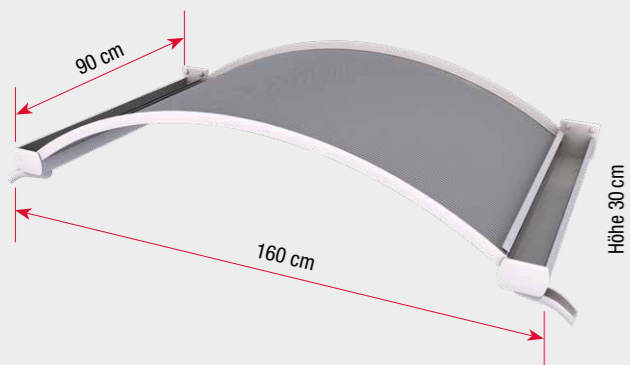

► NO bronze weiß

Rundbogenvordach NO

Rundbogenvordach NO

Setzen Sie eigene Akzente in Ihrem Eingangsbereich beispielsweise mit dem weißen Bogenvordach NO. Das elegante Vordach besteht aus einem stabilen Rahmen aus pulverbeschichtetem Aluminium und einer robusten Polycarbonat Stegplatte als Abdeckung. Beidseitige angebrachte Regenrinnen runden Form und Funktionalität ab.

Technische Daten

Maße	160 x 90 x 30 cm
Abdeckung	Polycarbonat Stegplatte 6 mm klar oder bronze
Rahmen	Aluminium weiß, Edelstahloptik oder braun
Gewicht	20 kg
Artikelnummern	7210103 - 7210153

- Rahmen aus pulverbeschichtetem Aluminium
- Abdeckung Polycarbonat Stegplatte
- Montagematerial für festes Mauerwerk enthalten
- 75 kg/qm Schneelast getestet
- Passende Seitenblenden B1 Stegplatten oder B2 Stegplatten (Seite 42/43)

► Bogenvordach LED Edelstahloptik

Bogenvordach LED

Bogenvordach LED

Beleuchten Sie Ihren Eingangsbereich dekorativ - ohne zusätzliche Außenlampe - mit eingebauter stromsparender LED Lichttechnik im Vordach. Das Bogenvordach besteht aus pulverbeschichtetem Aluminium und robustem Polycarbonat als Abdeckung.

Technische Daten

Maße	150 x 90 x 25 cm
Abdeckung	Polycarbonat 3 mm klar
Träger/Rahmen	Aluminium weiß oder Edelstahloptik
Gewicht	9,5 kg
Artikelnummern	7210203 - 7210233

LED-Lichttechnik
Energieeffizienzklasse G
Umweltfreundlich & kostensenkend

- Rahmen aus pulverbeschichtetem Aluminium
- Abdeckung aus transparentem Polycarbonat
- LED-Trafo 230 Volt/12 Volt Kabellänge zu Trafo jeweils ca. 3 m
- 2 LED Leisten 4,5 W ca. 300 lm Lichtfarbe 4.000 K
- Montagematerial für festes Mauerwerk enthalten
- 75 kg/qm Schneelast getestet
- Werkseitig vormontiert