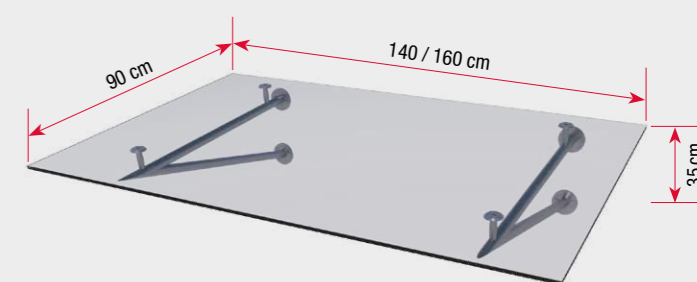

Edelstahlvordach HD

Edelstahlvordach HD/V

Edelstahlvordach HD

Ein echter Hingucker durch die Kombination von Edelstahl-Trägern und einer Abdeckung aus klarem Verbundglas!

Dieses Vordach verleiht Ihrem Hauseingang durch sein edles und geradliniges Design eine ganz besondere Optik. Durch seinen stabilen Aufbau ist das Vordach HD sehr robust und belastbar.

Technische Daten

Edelstahlvordach HD 140 Maße 140 x 82 x 19,5 cm
Abdeckung VSG 8 mm klar
Gewicht 34 kg

Edelstahlvordach HD 160 Maße 160 x 100 x 19,5 cm
Abdeckung VSG 10 mm klar
Gewicht 54 kg

Artikelnummern 7200103 - 7200106

Edelstahlvordach HD/V

Markante und sehr stabile Trägerkonstruktion und einer Abdeckung aus klarem oder gefrostetem Verbundglas!

Dieses Vordach verleiht Ihrem Hauseingang durch sein attraktives Design eine ganz besondere Optik. Durch seinen stabilen Aufbau ist das HD/V robust und sehr hoch belastbar.

Technische Daten

Edelstahlvordach HD/V 140 Maße 140 x 90 x 35 cm
Abdeckung VSG 10 mm klar
Gewicht 38,5 kg

Edelstahlvordach HD/V 160 Maße 160 x 90 x 35 cm
Abdeckung VSG 10 mm klar oder gefrostet
Gewicht 43 kg

Artikelnummern 7400003 - 7400009

- Träger aus original Edelstahl
- Abdeckung aus Verbund-Sicherheitsglas (VSG)
- Montagematerial für festes Mauerwerk enthalten
- 100 kg/qm Schneelast getestet
- Passende Seitenblende HD (Seite 42/43)

Made in Germany

- Träger aus original Edelstahl
- Abdeckung aus Verbund-Sicherheitsglas (VSG)
- Montagematerial für festes Mauerwerk enthalten
- 100 kg/qm Schneelast getestet
- Passende Seitenblende HD (Seite 42/43)