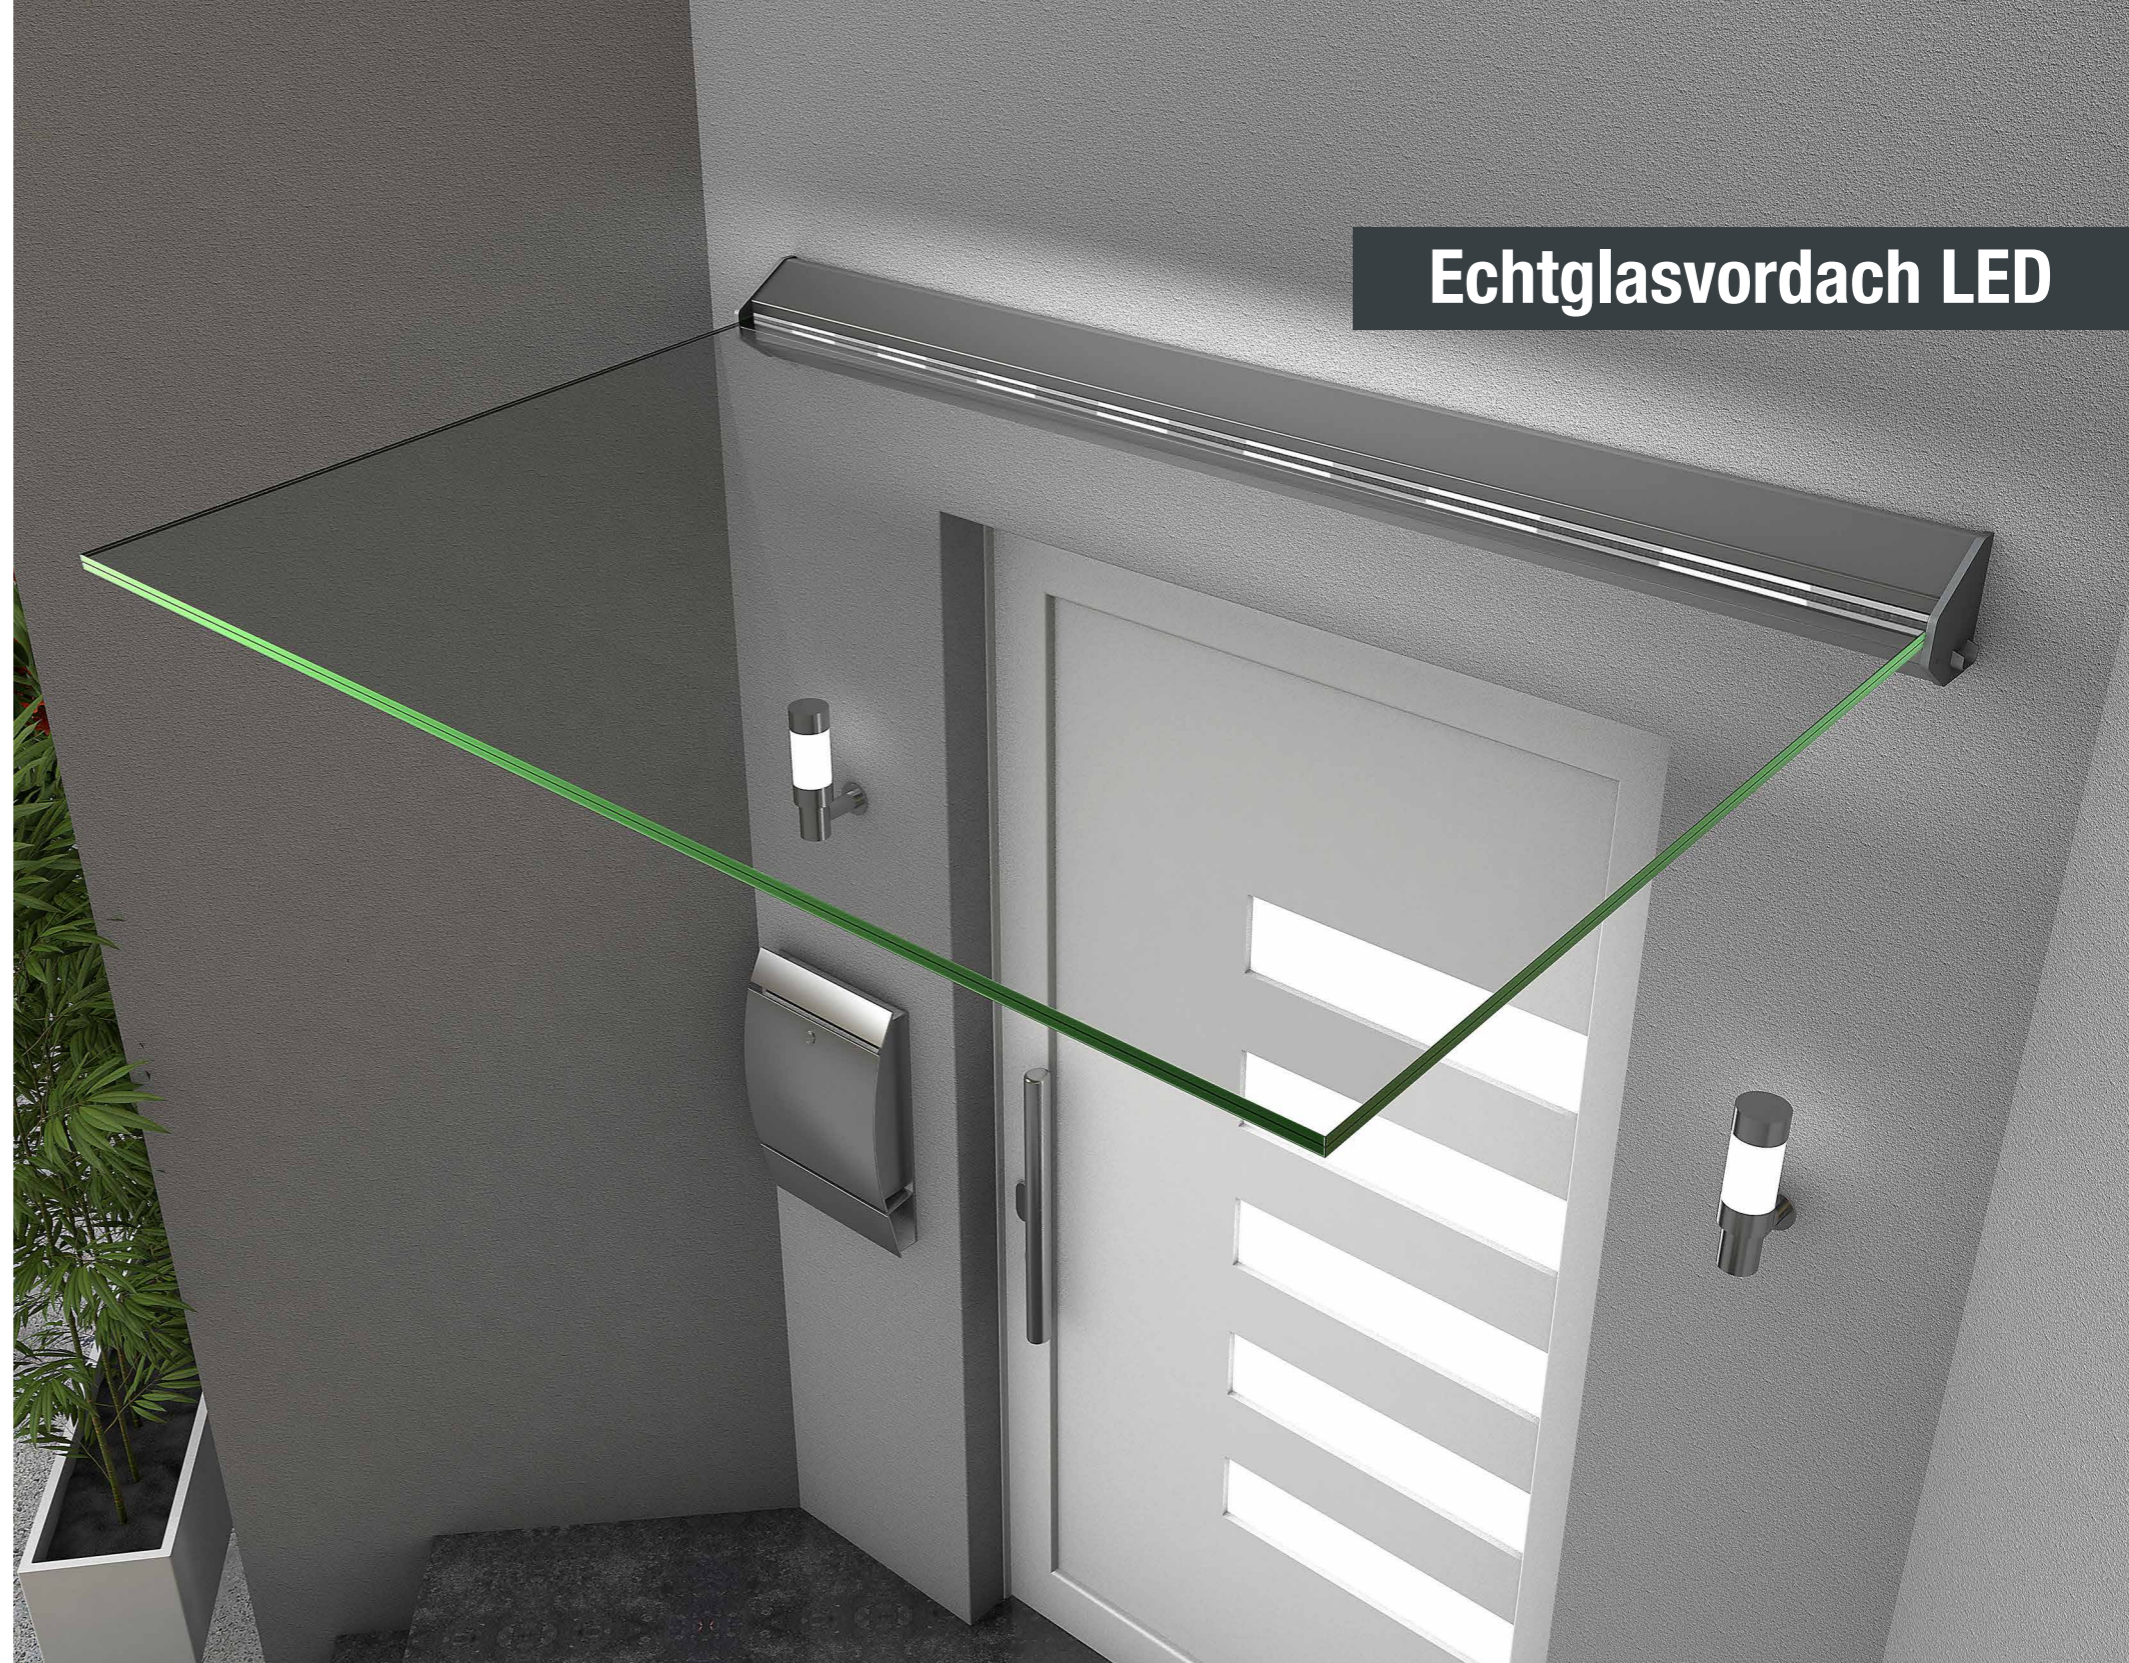

▶ HD/L 140 klar

▶ HD/LT 160 gefrostet

- ▶ Träger aus original Edelstahl
- ▶ Abdeckung aus Verbund-Sicherheitsglas (VSG)
- ▶ Montagematerial für festes Mauerwerk enthalten
- ▶ 100 kg/qm Schneelast getestet
- ▶ Passende Seitenblende HD (Seite 42/43)

## Echtglasvordach LED

Elegant und zeitlos schön in der Optik, dabei enorm robust und langlebig: Premium-Qualität für höchste Ansprüche!

Schon tagsüber besticht die hochwertige Ausführung. Zum Blickfang Ihrer Fassade wird das Echtglasvordach erst recht bei Dunkelheit: Mit der raffinierten LED-Beleuchtung, die praktischen Nutzen mit unverwechselbarem Design verbindet.

Ein Band ist nach unten auf den Eingangsbereich gerichtet und sorgt so für eine gleichmäßige Ausleuchtung.

Das zweite Band strahlt sein Licht in Richtung der beiden, jeweils 8 Millimeter starken Glasplatten und schafft besondere Akzente und ein raffiniertes Spiel von Licht und Schatten.

Zum markanten Blickfang werden etwa die typisch grünen Kanten der beiden verbundenen Glasplatten, die dank der Durchleuchtung buchstäblich erstrahlen.

▶ LED-Bänder nach vorne und nach unten gerichtet