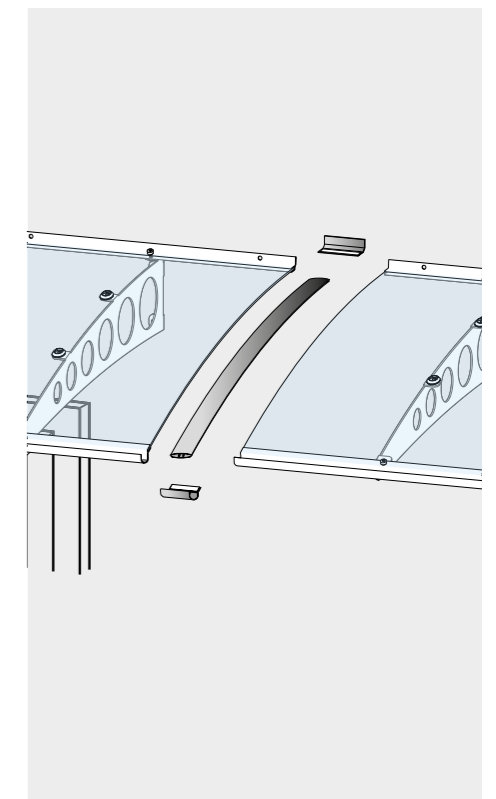

Verbindungsset Vordach
Dieses Set ermöglicht ein direktes, lückenloses
Verbinden von zwei oder mehr Vordächern.
Geeignet für: Pultvordächer PT/G, PT/GR, PT/ET
Artikelnummer 7200903, 7200906