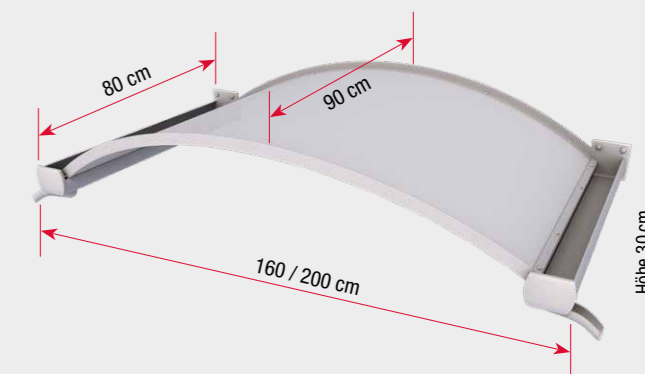

▶ OV/B 200

- Rahmen aus pulverbeschichtetem Aluminium
- Abdeckung ABS/Acryl-Verbundplatte weiß opak (lichtundurchlässig)
- Montagematerial für festes Mauerwerk enthalten
- 75 kg/qm Schneelast getestet
- Passende Seitenblenden B1 Acryl, B1 Stegplatte oder B2 Stegplatte (Seite 42/43)