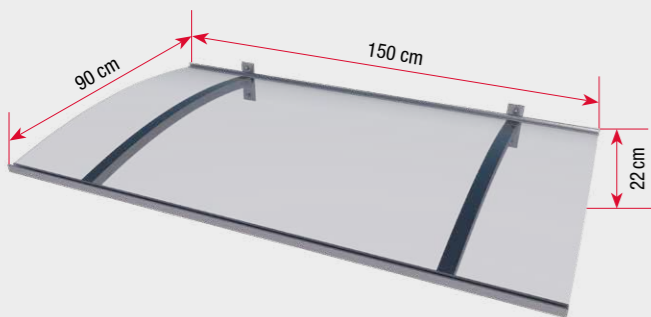

Pultvordach PT/LD

Pultvordach LD

Das Pultvordach PT/LD, mit seinen modernen und markanten Tragarmen aus Vierkantröhren in Edelstahloptik, ist ein idealer Blickfang und Schutz für Ihren Hauseingangsbereich.

Die Kombination aus pulverbeschichtetem Aluminium und klarem Acrylglas verleiht dem Vordach PT/LD zu seiner edlen Optik eine sehr hohe Haltbarkeit.

Technische Daten

Maße	150 x 90 x 22 cm
Abdeckung	Acrylglas 3 mm klar
Träger/Rahmen	Aluminium weiß oder Edelstahloptik
Gewicht	9,5 kg
Artikelnummer	7200803

- Träger aus Aluminium, mit integrierter Regenrinne
- Abdeckung aus transparentem Acrylglas
- Montagematerial für festes Mauerwerk enthalten
- 75 kg/qm Schneelast getestet