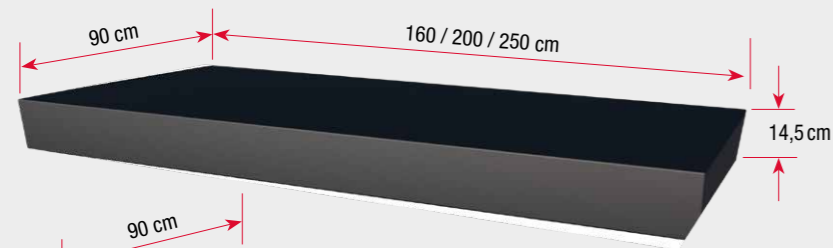

Artikelnummern

7500503 - 7501372 bis 250 cm Breite
7501483 - 7501591 über 250 cm Breite