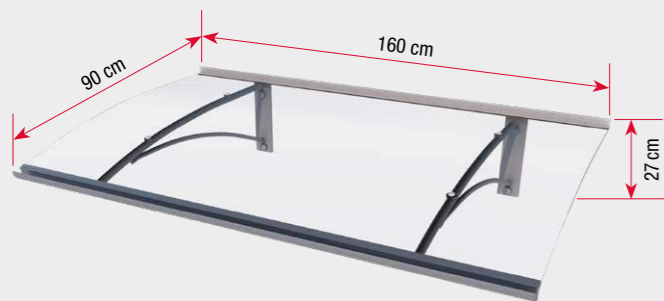

Pultvordach PT/G

Das PT/G ist ein hochwertiges leicht gebogenes Pultvordach, modern und schlicht designed.
Die Kombination aus pulverbeschichtetem Aluminium und klarem Acrylglas verleiht dem Pultvordach PT/G eine sehr hohe Haltbarkeit und edle Optik.

Technische Daten

Maße	160 x 90 x 27 cm
Abdeckung	Acrylglas 4 mm klar
Träger/Rahmen	Aluminium Edelstahloptik
Gewicht	15 kg
Artikelnummer	7200503

Pultvordach PT/GR

Das PT/GR ist ein hochwertiges gerades Pultvordach, modern und schlicht designed.
Die Kombination aus pulverbeschichtetem Aluminium und klarem Acrylglas verleiht dem Pultvordach PT/GR eine sehr hohe Haltbarkeit und edle Optik.

Technische Daten

Maße	160 x 90 x 27 cm
Abdeckung	Acrylglas 4 mm klar
Träger/Rahmen	Aluminium Edelstahloptik
Gewicht	15 kg
Artikelnummern	7200533 - 7200536