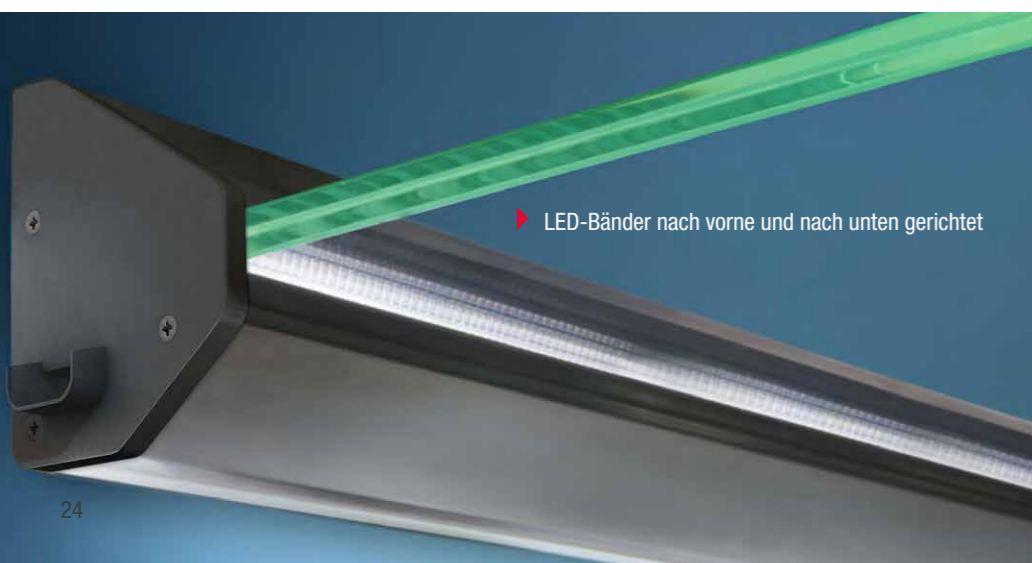

Echtglasvordach LED

Elegant und zeitlos schön in der Optik, dabei enorm robust und langlebig: Premium-Qualität für höchste Ansprüche!

Schon tagsüber besticht die hochwertige Ausführung. Zum Blickfang Ihrer Fassade wird das Echtglasvordach erst recht bei Dunkelheit: Mit der raffinierten LED-Beleuchtung, die praktischen Nutzen mit unverwechselbarem Design verbindet.

Ein Band ist nach unten auf den Eingangsbereich gerichtet und sorgt so für eine gleichmäßige Ausleuchtung.

Das zweite Band strahlt sein Licht in Richtung der beiden, jeweils 8 Millimeter starken Glasplatten und schafft besondere Akzente und ein raffiniertes Spiel von Licht und Schatten.

Zum markanten Blickfang werden etwa die typisch grünen Kanten der beiden verbundenen Glasplatten, die dank der Durchleuchtung buchstäblich erstrahlen.

▶ LED-Bänder nach vorne und nach unten gerichtet