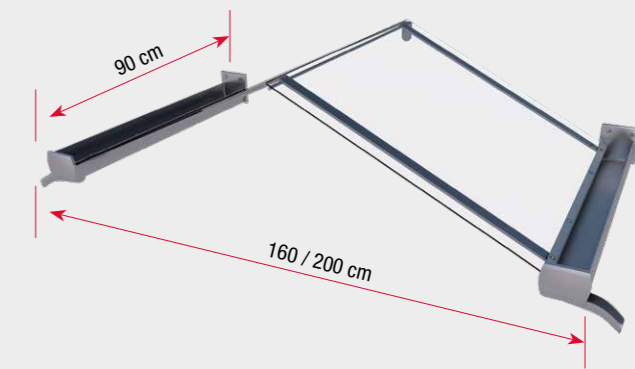

Giebelvordach GV/T

Das Giebelvordach GV/T macht Ihren Hauseingang zu etwas ganz Besonderem. Das außergewöhnliche Dach besteht aus einem filigranen Rahmen aus pulverbeschichtetem Aluminium mit beidseitigen Regenrinnen und einer transparenten, abgewinkelten Polycarbonatplatte als Abdeckung.

Technische Daten

Giebelvordach GV/T 160	Maße	160 x 90 x 40 cm
	Gewicht	19 kg
Giebelvordach GV/T 200	Maße	200 x 90 x 40 cm
	Gewicht	22 kg
Rahmen	Aluminium weiß oder Edelstahloptik	
Abdeckung alle Modelle	Polycarbonat 4 mm klar	
Artikelnummern	7210603 - 7210636	

- Rahmen aus pulverbeschichtetem Aluminium
- Abdeckung aus transparentem Polycarbonat
- Werkseitig vormontiert
- Montagematerial für festes Mauerwerk enthalten
- 75 kg/qm Schneelast getestet
- Passende Seitenblende 1 Acryl (Seite 42/43)

Made in Germany