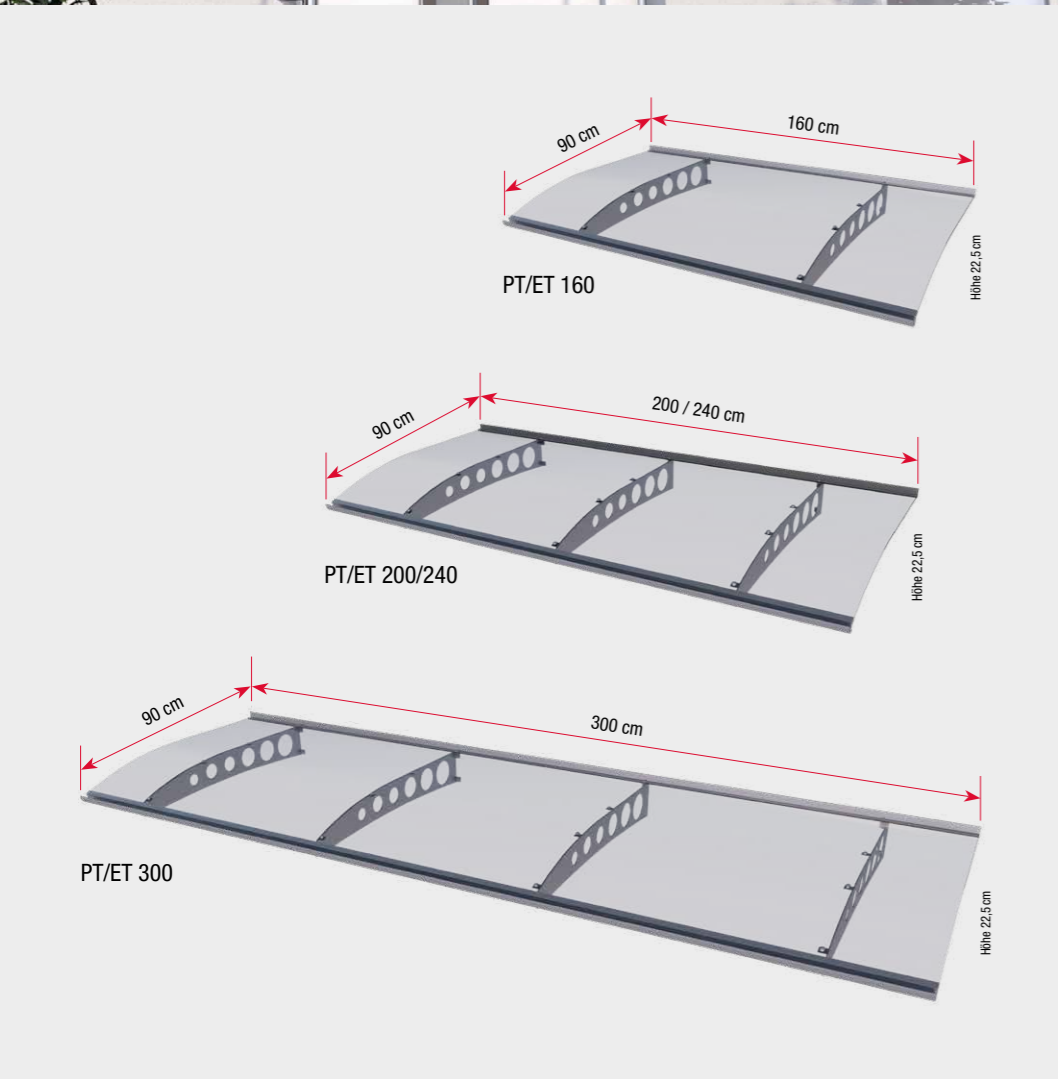

▶ PT/ET 200/240

Pultvordach PT/ET