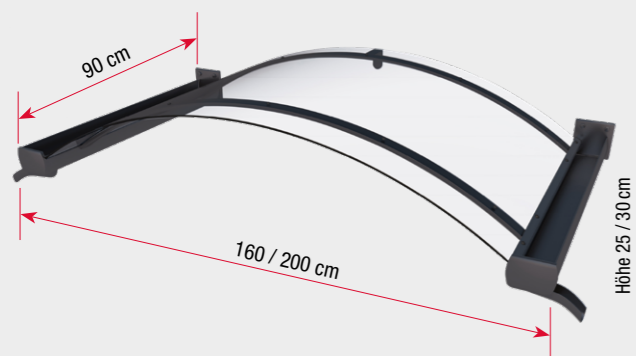

Bogenvordach BV/B

Mit dem edlen und außergewöhnlichen Design des Bogenvordachs BV/B setzen Sie Akzente an Ihrem Hauseingang. Das elegante Dach besteht aus einem filigranen Rahmen mit beidseitigen Regenrinnen aus pulverbeschichtetem Aluminium und einer transparenten Acrylplatte als Abdeckung.

Technische Daten

Bogenvordach BV/B 160	Maße	160 x 90 x 25 cm
	Gewicht	17 kg
Bogenvordach BV/B 200	Maße	200 x 90 x 30 cm
	Gewicht	20 kg
Rahmen	Aluminium weiß, Edelstahloptik oder anthrazit	
Abdeckung alle Modelle	Acrylglas 4 mm klar	
Artikelnummern	7210403 - 7210466	

- Rahmen aus pulverbeschichtetem Aluminium
- Abdeckung aus transparentem Acrylglas
- Werkseitig vormontiert
- Montagematerial für festes Mauerwerk enthalten
- 75 kg/qm Schneelast getestet
- Passende Seitenblende B1 Acryl (Seite 42/43)

Made in Germany