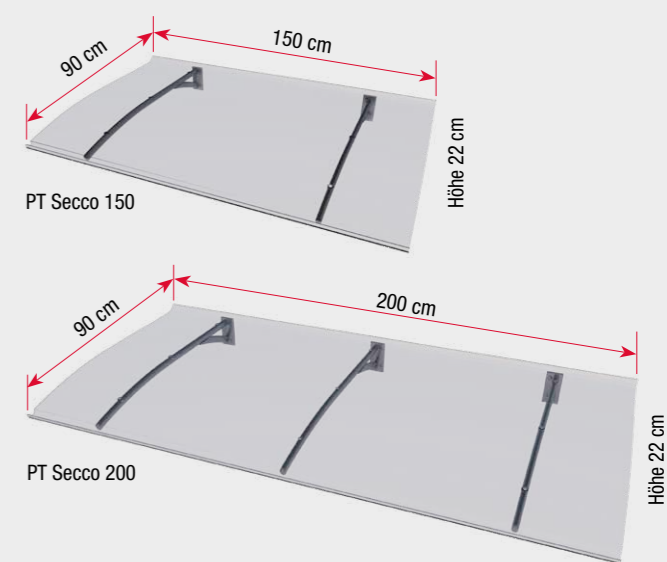

Pultvordach PT/LED

Pultvordach PT/Secco

Pultvordach LED

Beleuchten Sie Ihren Eingangsbereich dekorativ, ohne zusätzliche Außenleuchte, mit eingebauter stromsparender LED Lichttechnik im Vordach. Das leicht gebogene Pultvordach besteht aus pulverbeschichtetem Aluminium mit integrierter Regenrinne und hochwertigem Acrylglas als Abdeckung.

Technische Daten	
Maße	150 x 90 x 22 cm
Abdeckung	Acrylglas 3 mm klar
Träger/Rahmen	Aluminium weiß oder Edelstahloptik
Gewicht	9,5 kg
Artikelnummern	7200203 - 7200233

LED-Lichttechnik
Energieeffizienzklasse G
Umweltfreundlich & kostensenkend

Pultvordach PT/Secco

Das Pultvordach PT Secco, in seiner schlichten und zeitlos modernen Form, ist ein idealer Blickfang und Schutz für Ihren Hauseingangsbereich. Die stabile Kombination aus pulverbeschichtetem Aluminium und sehr robustem Polycarbonat mit integrierter Regenrinne bietet Ihnen einen sehr guten Wetterschutz auch bei Hagel.

Technische Daten	
Pultvordach PT/Secco 150 (2 Tragarme)	Maße 150 x 90 x 22 cm Gewicht 12 kg
Pultvordach PT/Secco 200 (3 Tragarme)	Maße 200 x 90 x 22 cm Gewicht 16 kg
Träger	Aluminium Edelstahloptik oder anthrazit
Abdeckung alle Modelle	Polycarbonat 3 mm klar
Artikelnummern	7200303 - 7200356

- Träger aus Aluminium, mit integrierter Regenrinne
- Abdeckung aus transparentem Acrylglas
- LED-Trafo 230 Volt/12 V Kabellänge zu Trafo jeweils ca. 3 m
- 2 LED Leisten 4,5 W ca. 300 lm Lichtfarbe 4.000 K
- Montagematerial für festes Mauerwerk enthalten
- 75 kg/qm Schneelast getestet

Made in Germany

- Träger aus pulverbeschichtetem Aluminium
- Abdeckung aus klarem Polycarbonat mit Ablaufrinne
- In zwei Breiten erhältlich
- Montagematerial für festes Mauerwerk enthalten
- 75 kg/qm Schneelast getestet

Made in Germany