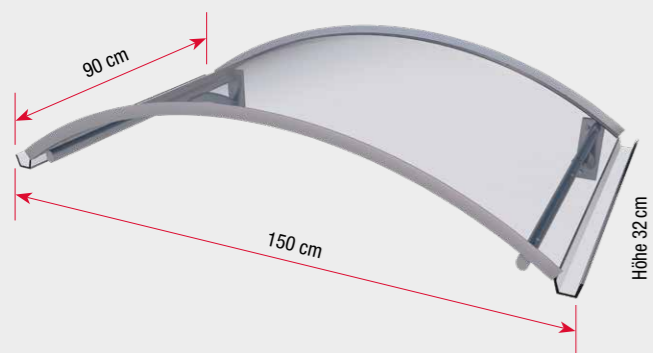

Bogenvordach BV Secco

Das Bogenvordach BV Secco, in seiner schlichten und zeitlos modernen Form, ist ein idealer Blickfang und Schutz für Ihren Hauseingangsbereich. Die Kombination aus pulverbeschichtetem Aluminium und robustem Polycarbonat mit integrierter Regenrinne bietet Ihnen einen sehr guten Wetterschutz auch bei Hagel.

Technische Daten	
Maße	150 x 90 x 32 cm
Abdeckung	Polycarbonat 3 mm klar
Träger/Rahmen	Aluminium Edelstahloptik
Gewicht	12 kg
Artikelnummer	7210303

- Träger aus pulverbeschichtetem Aluminium
- Abdeckung aus transparentem Polycarbonat mit integrierten Ablaufrinnen
- Montagematerial für festes Mauerwerk enthalten
- 75 kg/qm Schneelast getestet

Ovalbogenvordach OV/B

Das Vordach für den klassischen Auftritt ganz in weiß - das Ovalbogenvordach OV/B. Das elegante, nach vorne gewölbte Dach besteht aus einem stabilen Rahmen aus pulverbeschichtetem Aluminium und einer weißen Acrylplatte als Abdeckung. Beidseitige angebrachte Regenrinnen runden Form und Funktionalität ab.

Technische Daten		
Ovalbogenvordach OV/B 160	Maße	160 x 90 x 30 cm
	Gewicht	13 kg
Ovalbogenvordach OV/B 200	Maße	200 x 90 x 30 cm
	Gewicht	16 kg
Rahmen	Aluminium weiß	
Abdeckung alle Modelle	ABS/Acryl-Verbundplatte 4 mm, weiß opak	
Artikelnummern	7210503 - 7210506