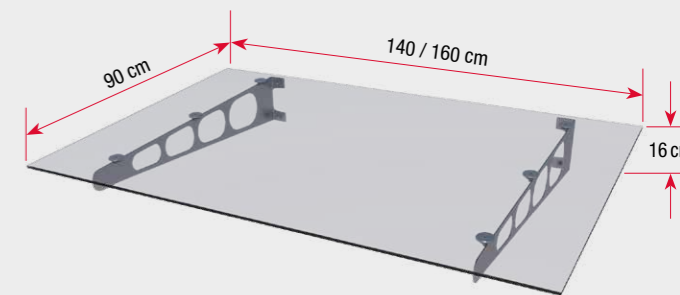

Edelstahlvordach HD/L

Edelstahlvordach HD/LT

Edelstahlvordach HD/L

Klassische und stabile Trägerkonstruktion in L-Form mit einer Abdeckung aus klarem oder gefrostetem Verbundglas!

Durch seine höhenverstellbare Wandhalter lässt sich das HD/L besonders gut an Ihre baulichen Voraussetzungen, wie beispielsweise vorhandene Holzbalken oder Betonstürze anpassen.

Technische Daten

Edelstahlvordach HD/L 140 Maße 140 x 90 x 42 cm
Abdeckung VSG 10 mm klar
Gewicht 38,5 kg

Edelstahlvordach HD/L 160 Maße 160 x 90 x 42 cm
Abdeckung VSG 10 mm klar oder gefrostet
Gewicht 43 kg

Artikelnummern 7400012 - 7400018

Edelstahlvordach HD/LT

Filigrane und gleichzeitig stabile Edelstahlträger mit einer Abdeckung aus klarem oder gefrostetem Verbundglas!

Die moderne, leichte Erscheinung des HD/LT verleiht Ihrem Eingang einen neuen Touch und fügt sich dank seines zeitlosen Designs harmonisch in das Gesamtbild ein.

Technische Daten

Edelstahlvordach HD/LT 140 Maße 140 x 90 x 16 cm
Abdeckung VSG 8 mm klar
Gewicht 32,2 kg

Edelstahlvordach HD/LT 160 Maße 160 x 90 x 16 cm
Abdeckung VSG 8 mm klar oder gefrostet
Gewicht 35,8 kg

Artikelnummern 7400021 - 7400027

- Träger aus original Edelstahl
- Abdeckung aus Verbund-Sicherheitsglas (VSG)
- Montagematerial für festes Mauerwerk enthalten
- 100 kg/qm Schneelast getestet
- Passende Seitenblende HD (Seite 42/43)

- Träger aus original Edelstahl
- Abdeckung aus Verbund-Sicherheitsglas (VSG)
- Montagematerial für festes Mauerwerk enthalten
- 100 kg/qm Schneelast getestet
- Passende Seitenblende HD (Seite 42/43)