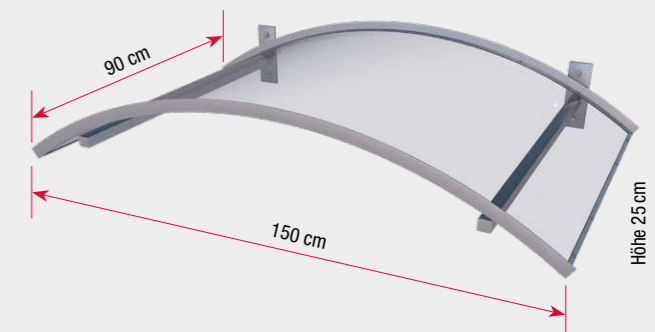

Bogenvordach LED

Beleuchten Sie Ihren Eingangsbereich dekorativ - ohne zusätzliche Außenlampe - mit eingebauter stromsparender LED Lichttechnik im Vordach. Das Bogenvordach besteht aus pulverbeschichtetem Aluminium und robustem Polycarbonat als Abdeckung.

Technische Daten

Maße	150 x 90 x 25 cm
Abdeckung	Polycarbonat 3 mm klar
Träger/Rahmen	Aluminium weiß oder Edelstahloptik
Gewicht	9,5 kg
Artikelnummern	7210203 - 7210233

LED-Lichttechnik
Energieeffizienzklasse G
Umweltfreundlich & kostensenkend

- Rahmen aus pulverbeschichtetem Aluminium
- Abdeckung aus transparentem Polycarbonat
- LED-Trafo 230 Volt/12 Volt Kabellänge zu Trafo jeweils ca. 3 m
- 2 LED Leisten 4,5 W ca. 300 lm Lichtfarbe 4.000 K
- Montagematerial für festes Mauerwerk enthalten
- 75 kg/qm Schneelast getestet
- Werkseitig vormontiert