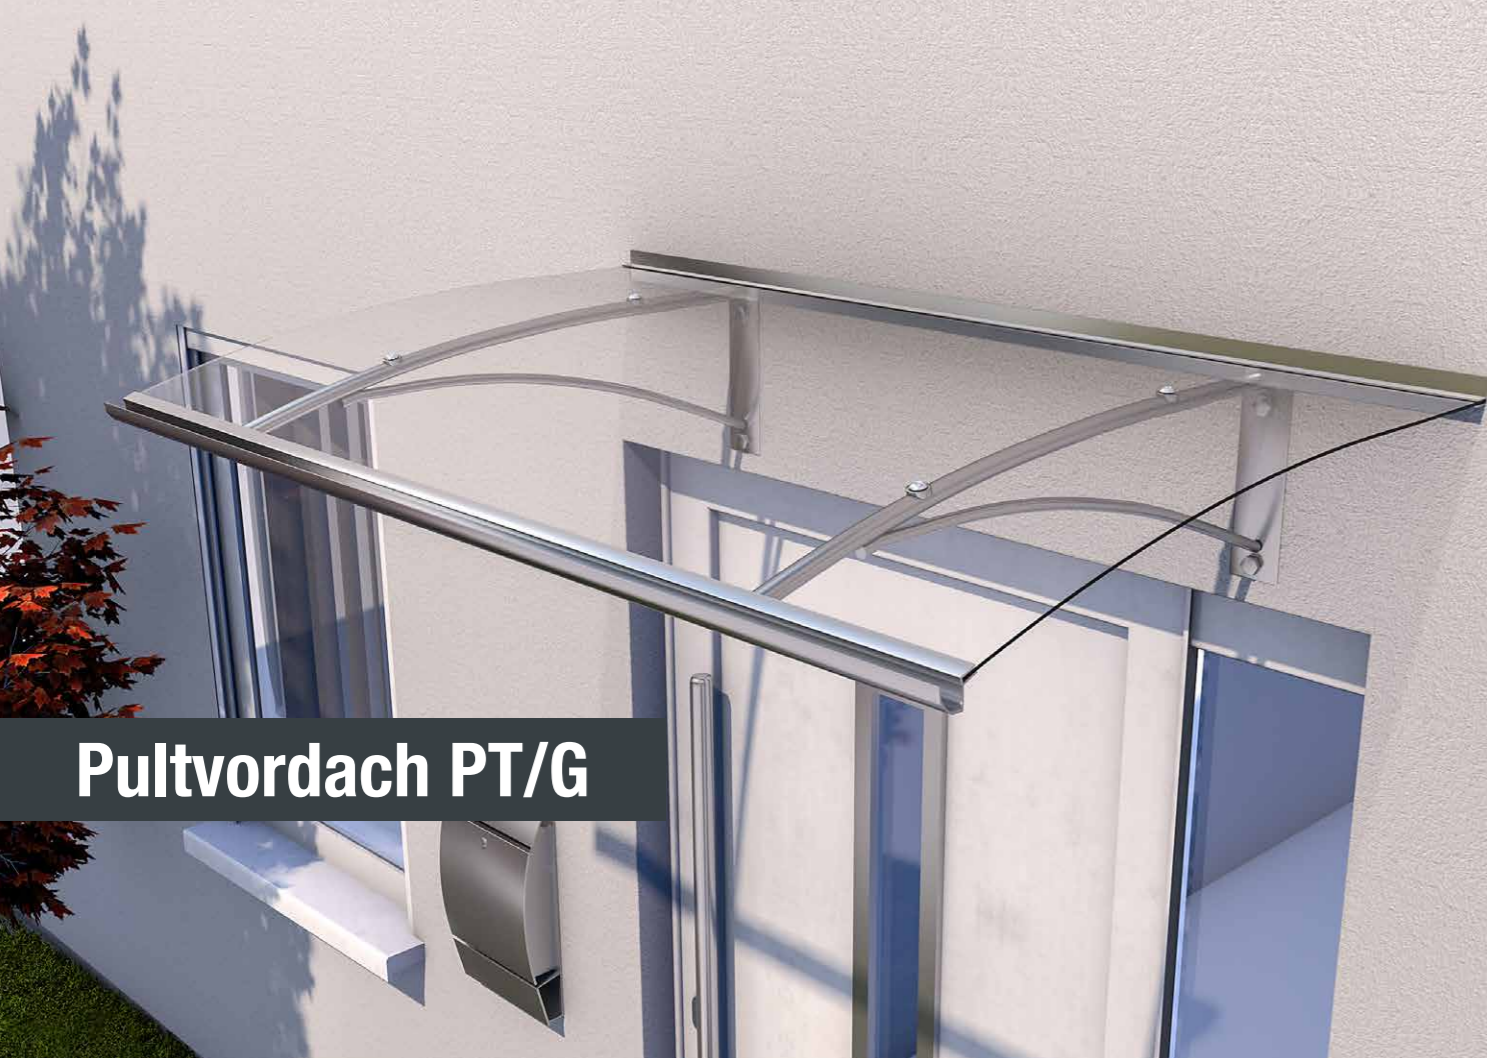

Pultvordach PT/GR

Pultvordach PT/G

▶ PT/GR anthrazit