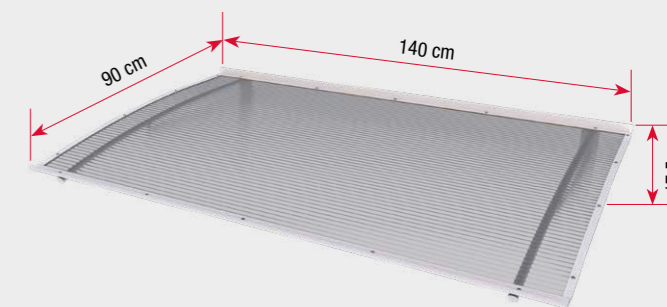

- Träger/Rahmen Aluminium, mit Regenrinne
- Abdeckung Polycarbonat Stegplatte klar
- Montagematerial für festes Mauerwerk enthalten
- 75 kg/qm Schneelast getestet