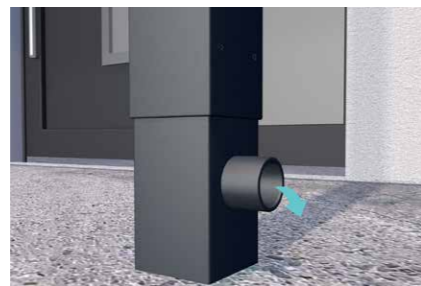

Fallrohr im Pfosten
Speier in alle Richtungen montierbar

Technische Daten

Ausführung/Materialien

Tragrahmen	Aluminium EN AW 6063 T66
Oberfläche	Pulverbeschichtet DB 703 Feinstruktur
Sonderfarben	RAL oder DB Farbtöne
Tragfähigkeit	bis 150 kg/m² Schneelast
Entwässerung	in Pfosten integriert

Maße und Gewichte

Dachbreiten	160 cm oder 200 cm
Tiefe Dach	90 cm
Stärke Dach	14,5 cm
Maße Pfosten	8 x 8 x 200-250 cm (höhenverstellbar)
Gewicht Dach 160 inkl. Pfosten	ca. 42 kg
Gewicht Dach 200 inkl. Pfosten	ca. 50 kg
Sondermaße Dach	161 bis 250 cm Breite

Artikelnummern **7500703 - 7500772**