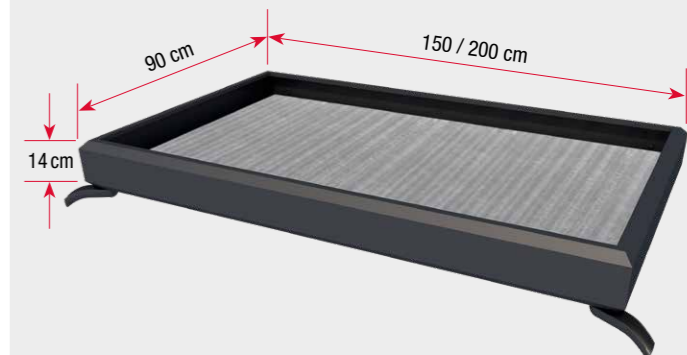

Made in Germany