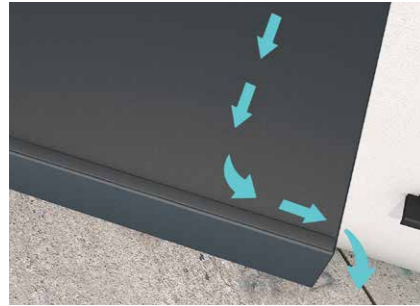

Rechteckvordächer Serie BS mit Schwalleiste und seitlicher Wasserabführung

Das Regenwasser wird von der vorderen Schwalleiste aufgefangen und seitlich abgeführt.

Technische Daten

Ausführung/Materialien

Tragrahmen	Aluminium EN AW 6063 T66
Oberfläche	Pulverbeschichtet DB 703 Feinstruktur
Sonderfarben	RAL oder DB Farbtöne
Tragfähigkeit	bis 150 kg/m² Schneelast
Entwässerung	Schwalleiste vorne mit seitlicher Wasserabführung

Maße und Gewichte

Tiefe Dach/Seitenteil	90 cm
Dachbreiten	160 cm, 200 cm, 250 cm
Höhe Seitenteil	220 cm
Stärke Dach/Seitenteil	14,5 cm
Gewicht Dach 160	ca. 30 kg
Gewicht Dach 200	ca. 38 kg
Gewicht Dach 250	ca. 48 kg
Gewicht Seitenteil 220	ca. 40 kg
Sondermaße Dach	161 bis 300 cm Breite
Sondermaße Seitenteil	221 bis 300 cm

Artikelnummern 7500003 - 7500427