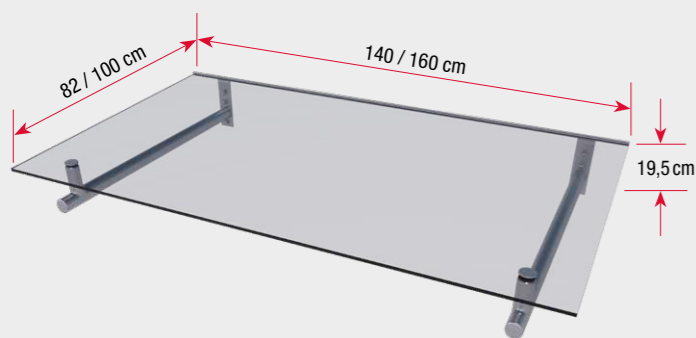

Edelstahlvordach HD

Edelstahlvordach HD/V

Edelstahlvordach HD

Ein echter Hingucker durch die Kombination von Edelstahl-Trägern und einer Abdeckung aus klarem Verbundglas!

Dieses Vordach verleiht Ihrem Hauseingang durch sein edles und geradliniges Design eine ganz besondere Optik. Durch seinen stabilen Aufbau ist das Vordach HD sehr robust und belastbar.

Technische Daten

Edelstahlvordach HD 140 Maße 140 x 82 x 19,5 cm
Abdeckung VSG 8 mm klar
Gewicht 34 kg

Edelstahlvordach HD 160 Maße 160 x 100 x 19,5 cm
Abdeckung VSG 10 mm klar
Gewicht 54 kg

Artikelnummern 7200103 - 7200106

Edelstahlvordach HD/V

Markante und sehr stabile Trägerkonstruktion und einer Abdeckung aus klarem oder gefrostetem Verbundglas!

Dieses Vordach verleiht Ihrem Hauseingang durch sein attraktives Design eine ganz besondere Optik. Durch seinen stabilen Aufbau ist das HD/V robust und sehr hoch belastbar.

Technische Daten

Edelstahlvordach HD/V 140 Maße 140 x 90 x 35 cm
Abdeckung VSG 10 mm klar
Gewicht 38,5 kg

Edelstahlvordach HD/V 160 Maße 160 x 90 x 35 cm
Abdeckung VSG 10 mm klar oder gefrostet
Gewicht 43 kg

Artikelnummern 7400003 - 7400009

- Träger aus original Edelstahl
- Abdeckung aus Verbund-Sicherheitsglas (VSG)
- Montagematerial für festes Mauerwerk enthalten
- 100 kg/qm Schneelast getestet
- Passende Seitenblende HD (Seite 42/43)

Made in Germany

- Träger aus original Edelstahl
- Abdeckung aus Verbund-Sicherheitsglas (VSG)
- Montagematerial für festes Mauerwerk enthalten
- 100 kg/qm Schneelast getestet
- Passende Seitenblende HD (Seite 42/43)