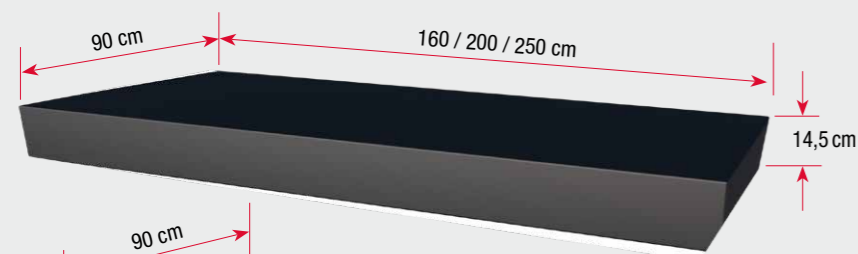

BS 200 mit Seitenteil

Rechteckvordach BS

BS 200

Weitere Infos, Tipps und Erklärungen gibt's auf Youtube:

- Trendiger Bauhausstil mit geraden Linien und Formen
- Top Qualität Made in Germany
- Aluminium mit hochwertiger Pulverbeschichtung
- Seitenteile wahlweise links oder rechts montierbar
- 160, 200 und 250 cm Breite
- Anthrazit DB 703 Feinstruktur
- Sondermaße und Sonderfarben in RAL Tönen wie bsp. Anthrazit RAL 7016 FS auf Anfrage lieferbar
- Dachelemente mit eingebauten EPS Dämmplatten
- Optimierte Montagezeit durch Vormontage im Werk
- Helle LED Beleuchtung (2700 K Warmweiß)
- bis 150 kg Schneelast