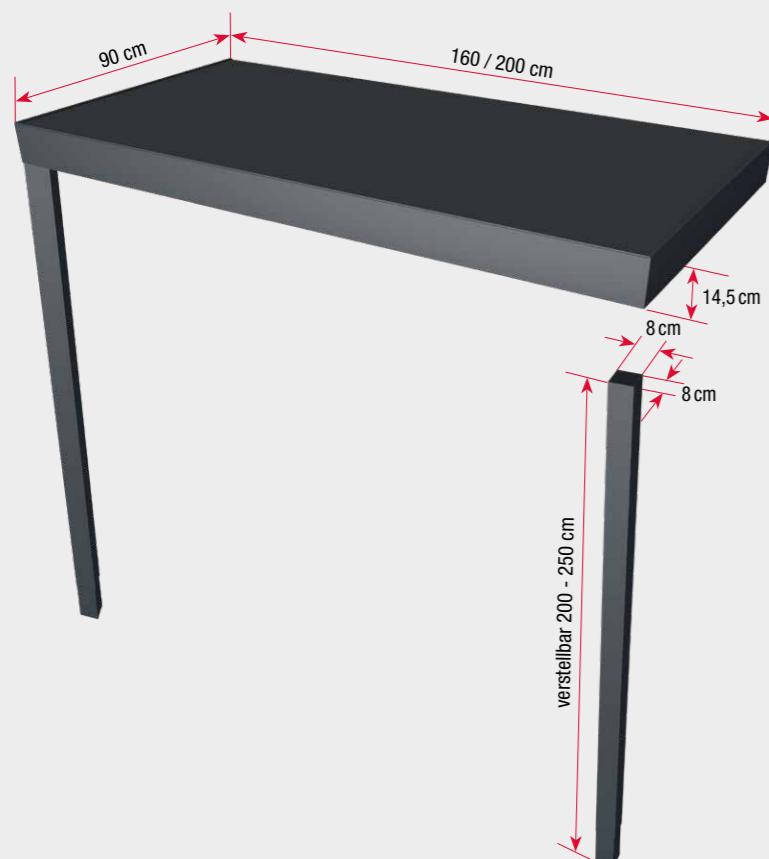

Rechteckvordächer BS Plus mit Pfosten und integrierter Entwässerung

Technische Daten

Ausführung/Materialien

Tragrahmen	Aluminium EN AW 6063 T66
Oberfläche	Pulverbeschichtet DB 703 Feinstruktur
Sonderfarben	RAL oder DB Farbtöne
Tragfähigkeit	bis 150 kg/m² Schneelast
Entwässerung	in Pfosten integriert

Maße und Gewichte

Dachbreiten	160 cm oder 200 cm
Tiefe Dach	90 cm
Stärke Dach	14,5 cm
Maße Pfosten	8 x 8 x 200-250 cm (höhenverstellbar)
Gewicht Dach 160 inkl. Pfosten	ca. 42 kg
Gewicht Dach 200 inkl. Pfosten	ca. 50 kg
Sondermaße Dach	161 bis 250 cm Breite

Artikelnummern **7500703 - 7500772**

Rechteckvordach BS Plus mit Pfosten

► BS 200 Plus
mit 2 Pfosten

► Hochwertige Pulverbeschichtung mit Feinstruktur
bei allen BS Vordächern
Attraktiv, unempfindlich und sehr langlebig

- Trendiger Bauhausstil mit geraden Linien und Formen
- Top Qualität Made in Germany
- Aluminium mit hochwertiger Pulverbeschichtung
- 160 oder 200 cm Breite mit 2 Pfosten / 90 cm Tiefe
  (Sondermaß möglich bis 250 cm Breite)
- Filigrane Pfosten mit integriertem Wasserablauf
  (wahlweise links oder rechts)
- Anthrazit DB 703 Feinstruktur
- Sonderfarben in RAL Tönen wie
  bsp. Anthrazit RAL 7016 FS auf Anfrage
- Dachelemente mit eingebauten EPS Dämmplatten
- Optimierte Montagezeit durch Vormontage im Werk
- Helle LED Beleuchtung (2700 K Warmweiß)
- bis 150 kg Schneelast

Made
in
Germany