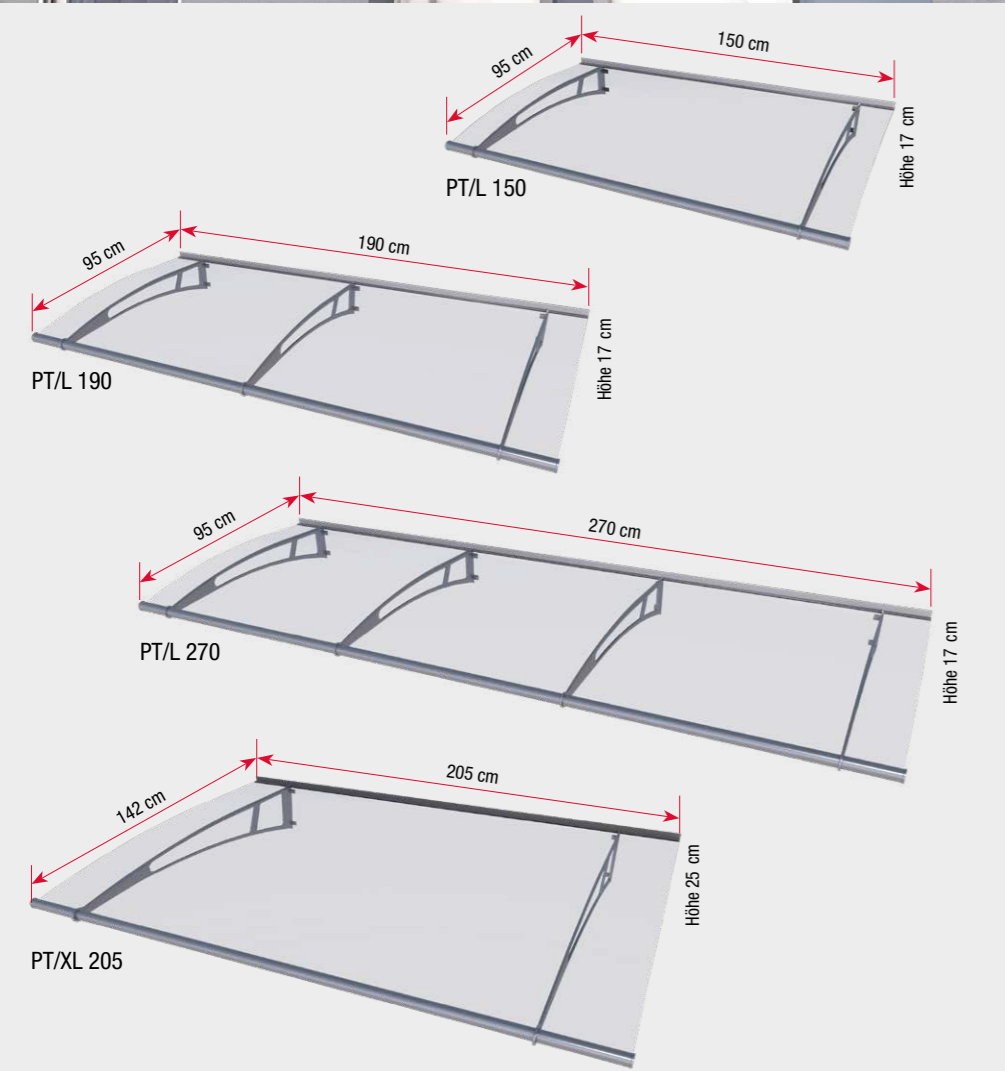

Pultvordach PT/L | PT/XL

Pultvordach PT/L | PT/XL

Das filigrane Design verleiht Ihrem Eingang einen neuen Touch und fügt sich dank seines zeitlosen Designs harmonisch in das Gesamtbild ein.

Hochwertige Edelstahlhalterungen sorgen für eine stabile Konstruktion, die in Kombination mit der witterungs- und UV-beständigen Acrylglasabdeckung vor Regen, Wind und Schnee schützt.

Technische Daten

Pultvordach PT/L 150 (2 Tragarme)	Maße	150 x 95 x 17 cm
	Gewicht	18 kg
Pultvordach PT/L 190 (3 Tragarme)	Maße	190 x 95 x 17 cm
	Gewicht	20 kg
Pultvordach PT/ET 270 (3 Tragarme)	Maße	270 x 95 x 17 cm
	Gewicht	29 kg
Pultvordach PT/XL 205 (2 Tragarme)	Maße	205 x 142 x 25 cm
	Gewicht	42 kg
Abdeckung alle Modelle	Acrylglas 4 mm klar oder weiß satiniert	
Artikelnummern	7311103 - 7311406	

- Rahmen Edelstahl matt mit integrierter Regenrinne
- Abdeckung Acrylglas transparent oder satiniert weiß
- 75 kg/qm Schneelast getestet
- Montagematerial für festes Mauerwerk enthalten
- Passende Seitenblende PT/L | PT/XL (Seite 42/43)