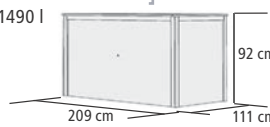

▶ 28 MM HOCHBEET 1

Fassungsvermögen: 1490 l

Farbe	Art-Nr.	Preis in €*
naturbelassen	83326	319,99
terragrau	83327	379,99