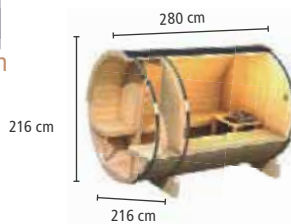

FASSAUNA 2

Tonnendach, naturbelassen

Außenmaß: 205 x 273 cm
Umbauter Raum: 5,8 m³
Inkl. Terrasse

Farbe / Ausführung	Art.-Nr.	Preis in €*
ohne Ofen	66851	3.299,99
9 kW Ofen ext. Strg.	66975	3.689,99
9 kW Bio-Kombiofen ext. Strg.	66976	3.969,99