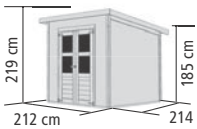

► **MERSEBURG 4**

Umbauter Raum ca. 8,7 m³

naturbelassen	68154	729,99
SET inkl. ANBAUDACH	68765	849,99
FUßBODEN (optional)	54193	164,99