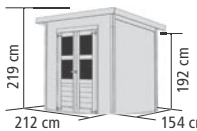

► **MERSEBURG 3**

Umbauter Raum ca. 6,3 m³

naturbelassen	68152	649,99
SET inkl. ANBAUDACH	68763	779,99
FUßBODEN (optional)	54191	129,99