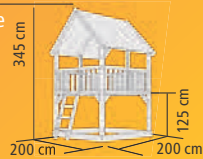

► LUIS

Der Spielturm mit extra viel Platz

KONSTRUKTION

► 9 x 9 cm Pfosten aus naturbelassenem Massivholz

DACH

► Satteldach aus Massivholz
► Podesthöhe 125 cm

ZUBEHÖR

► Inkl. Sandkiste und Holzleiter