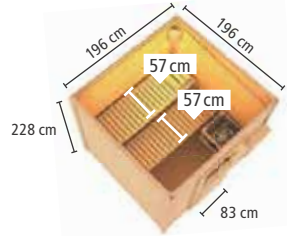

Tür	Farbe / Ausführung	Art.-Nr.	Preis in €*
[Icon]	ohne Ofen	86163	1.949,99
	9 kW Ofen integr. Strg.	86165	2.199,99
	9 kW Ofen ext. Strg.	86166	2.339,99
[Icon]	9 kW Bio-Kombiofen ext. Strg	86167	2.619,99
	ohne Ofen	86168	1.949,99
	9 kW Ofen integr. Strg.	86169	2.199,99
[Icon]	9 kW Ofen ext. Strg.	86170	2.339,99
	9 kW Bio-Kombiofen ext. Strg	86171	2.619,99
	ohne Ofen	17038	2.199,99
[Icon]	9 kW Ofen integr. Strg.	17040	2.449,99
	9 kW Ofen ext. Strg.	17041	2.589,99
[Icon]	9 kW Bio-Kombiofen ext. Strg	17046	2.869,99
	ohne Ofen	86172	2.149,99
	9 kW Ofen integr. Strg.	86180	2.399,99
[Icon]	9 kW Ofen ext. Strg.	86181	2.539,99
	9 kW Bio-Kombiofen ext. Strg	86182	2.819,99
	ohne Ofen	86183	2.149,99
[Icon]	9 kW Ofen integr. Strg.	86184	2.399,99
	9 kW Ofen ext. Strg.	86185	2.539,99
	9 kW Bio-Kombiofen ext. Strg	86186	2.819,99
[Icon]	ohne Ofen	86187	2.449,99
	9 kW Ofen integr. Strg.	86188	2.699,99
	9 kW Ofen ext. Strg.	86189	2.839,99
[Icon]	9 kW Bio-Kombiofen ext. Strg	86190	3.119,99

*Alle Preise inkl. gesetzlicher Mehrwertsteuer. Preise sind Abholpreise. Alle Preise sind Abholpreise und inkl. gesetzlicher Mehrwertsteuer. Die Höhe der Lieferkosten erhalten Sie von Ihrem Vertragspartner. Die dargestellten Hausmodelle sind teilweise mit Zubehör (z.B. Schindeln) und Dekomaterial ausgestattet, das nicht zum Lieferumfang gehört.