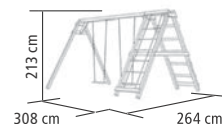

► DOPPELSCHAUKEL FELIX MIT KLETTERGERÜST UND NETZRAMPE

naturbelassen	89381	259,99

► DOPPELSCHAUKEL FELIX

Mit seitlichem Anbau

KONSTRUKTION

► 6,8 x 6,8 cm Pfosten und
9 x 9 cm Schaukelbalken aus
naturbelassenem Massivholz

LIEFERUMFANG

► Doppelschaukel: inkl. 2 Schaukelsitze
in rot und Schaukelhaken

SET SCHAUKEL

Wähle die
Farbe deiner
Rutsche:

► DOPPELSCHAUKEL FELIX MIT KLETTERGERÜST UND RUTSCHE naturbelassen (siehe Abbildung oben)

+ WELLENRUTSCHE, 2,5 m

+ RUTSCHE 2,5 m blau	+ RUTSCHE 2,5 m rot
Art.-Nr. 89337 269,99€*	Art.-Nr. 89338 269,99€*

+ RUTSCHE 2,5 m grün	+ RUTSCHE 2,5 m violett
Art.-Nr. 89339 269,99€*	Art.-Nr. 89340 269,99€*