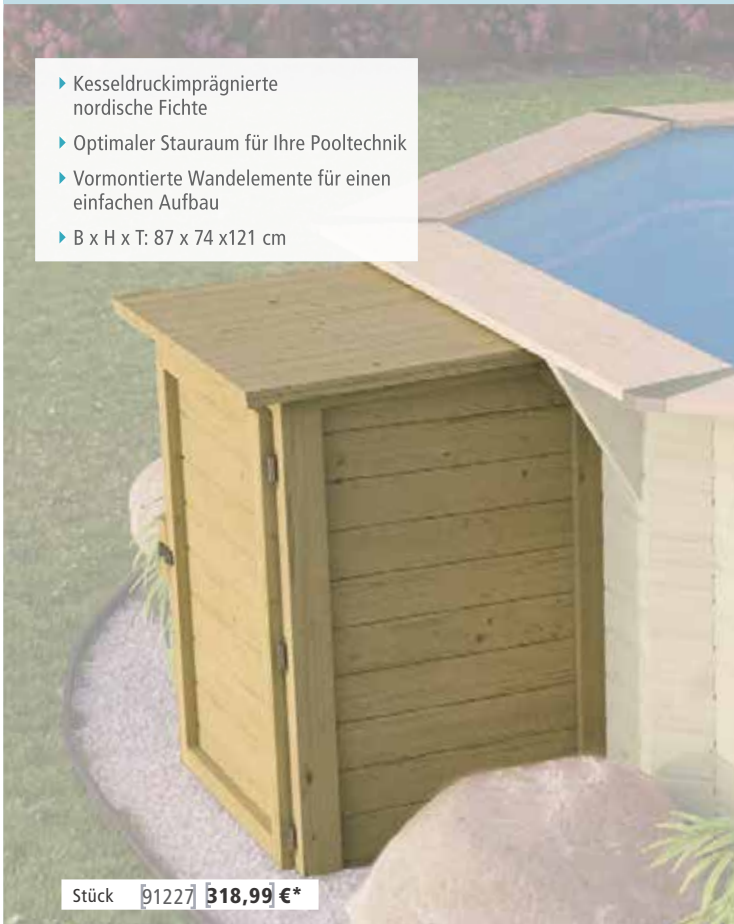

ZUBEHÖR

TECHNIKBOX

- Kesseldruckimprägnierte nordische Fichte
- Optimaler Stauraum für Ihre Pooltechnik
- Vormontierte Wandelemente für einen einfachen Aufbau
- B x H x T: 87 x 74 x 121 cm