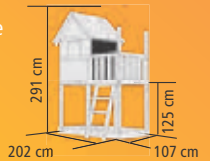

► FRIEDA

Das Spielhaus in den Wolken

KONSTRUKTION

- 6,8 x 6,8 cm Pfosten aus naturbelassenem Massivholz
- 18mm Boden und Wände
- Podesthöhe 125 cm

DACH

- Satteldach aus Massivholz

ZUBEHÖR

- Inkl. Sandkiste und Holzleiter