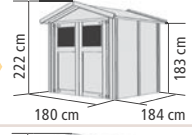

DAHME 2

Umbauter Raum ca. 5,3 m³

naturbelassen	42560	549,99
FUßBODEN (optional)	42566	99,99

DAHME 3

Umbauter Raum ca. 6,4 m³

naturbelassen	42562	599,99
FUßBODEN (optional)	42568	109,99

DALIN 1

Umbauter Raum ca. 8,9 m³