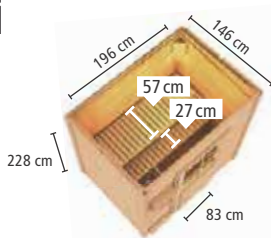

► **TORGE**, terragrau, mit Zubehör (gegen Aufpreis): Saunaleuchte Premium, Kopfstütze Classic und ergonomische Rückenlehne

WÄHLEN SIE IHRE WUNSCHTÜR
mehr Infos auf Seite 80

► **JORGEN**
Maße B x T x H: 196 x 146 x 228 cm
Umbauter Raum ca. 5,7 m³