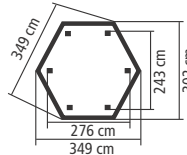

MADRID

Umbauter Raum ca. 12,6 m³