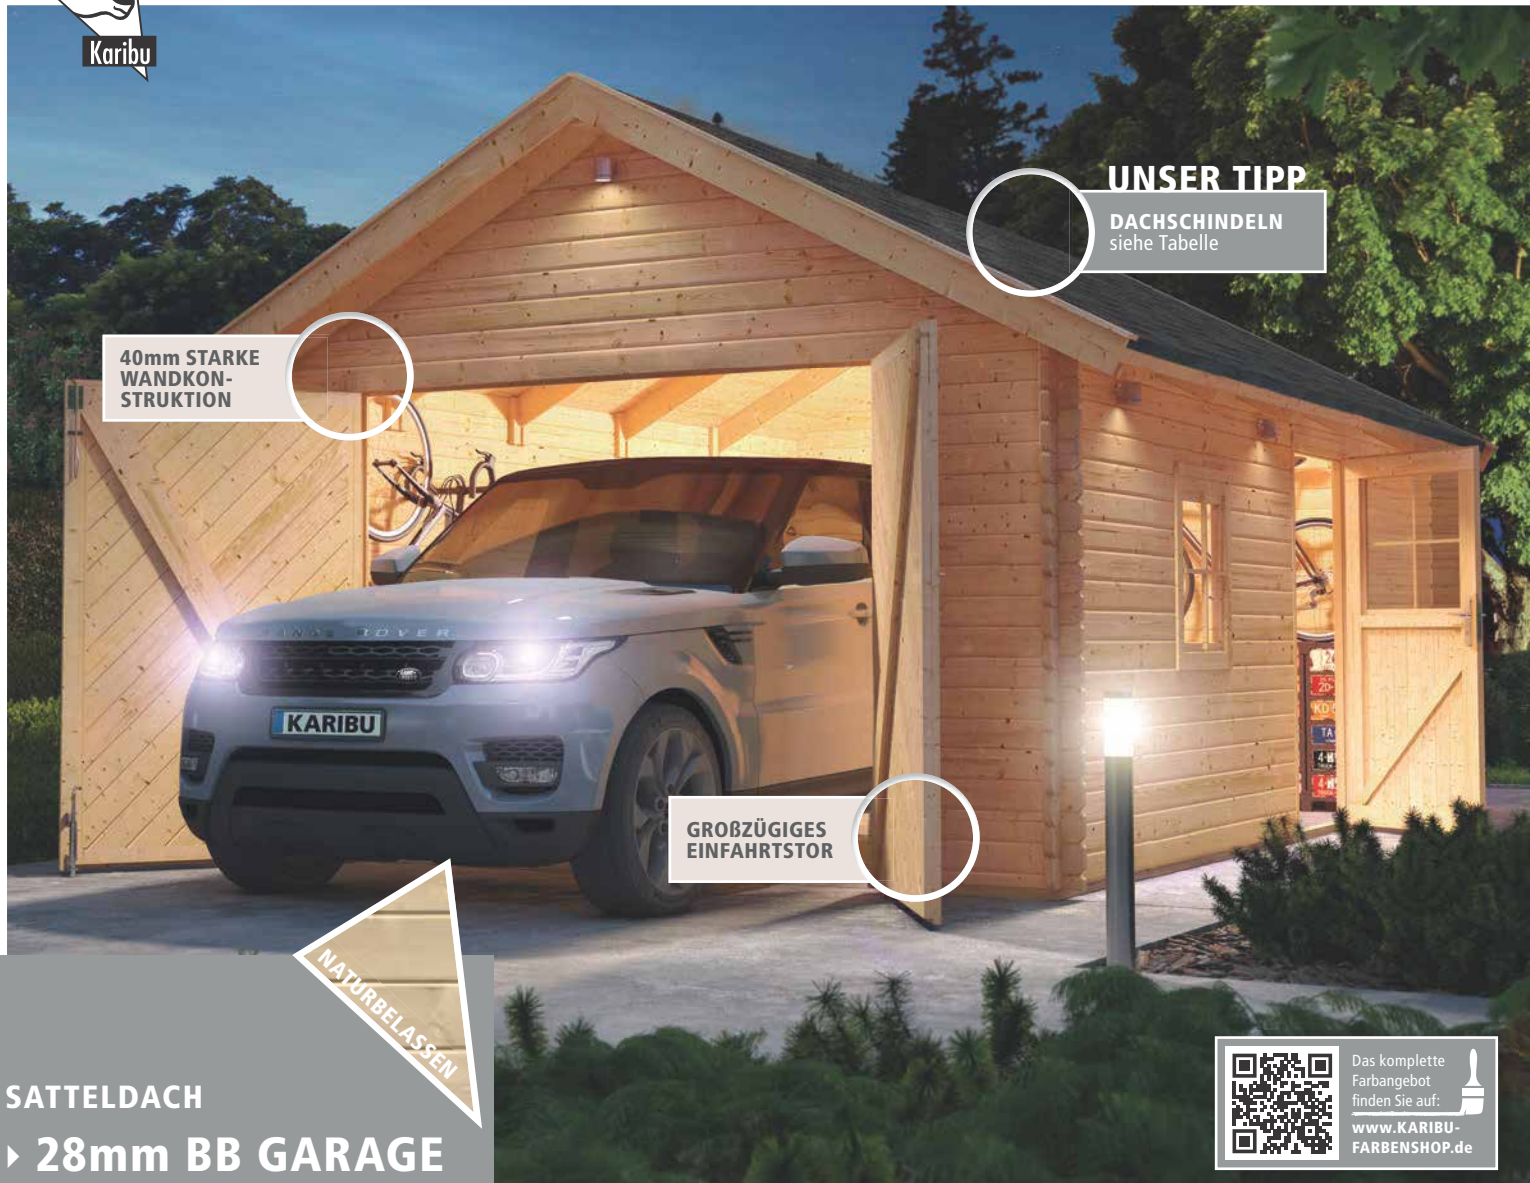

SATTELDACH

- ▶ 28mm BB GARAGE
- ▶ 40mm BB GARAGE

KONSTRUKTION

- ▶ 28mm / 40mm Blockbohlenbauweise mit patentierter 6-Plus-Eckverbindung

DACH

- ▶ Satteldach aus Massivholzbrettern

TÜREN

- ▶ Vollholzgaragentor mit einem Durchfahrtsmaß von 240 x 193 cm sowie Profilbeschlägen und Sicherheitsüberfälle außen
- ▶ Einflügelteür mit Lichtausschnitt aus Kunstglas, Buntbartschloss mit Drückergarnitur und 2 Schlüsseln, Außenmaß 84 x 176,5 cm, Durchgangsmaß 82,5 x 173 cm