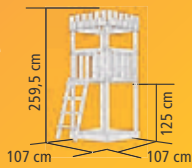

KONSTRUKTION

- ▶ 6,8 x 6,8 cm Pfosten aus naturbelassenem Massivholz
- ▶ Podesthöhe 125 cm

DACH

- ▶ Ritterburgdach aus Massivholz

ZUBEHÖR

- ▶ Inkl. Sandkiste und Holzleiter

▶ **RITTERBURG LÖWENHERZ**, naturbelassen, mit Zubehör (gegen Aufpreis): Doppelschaukelanbau mit Klettergerüst, Anbauplatform XL, Netzrampe, Teleskop, Telefon und Abenteuer Periskop