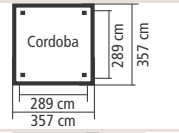

▶ CORDOBA

Umbauter Raum ca. 20,5 m³