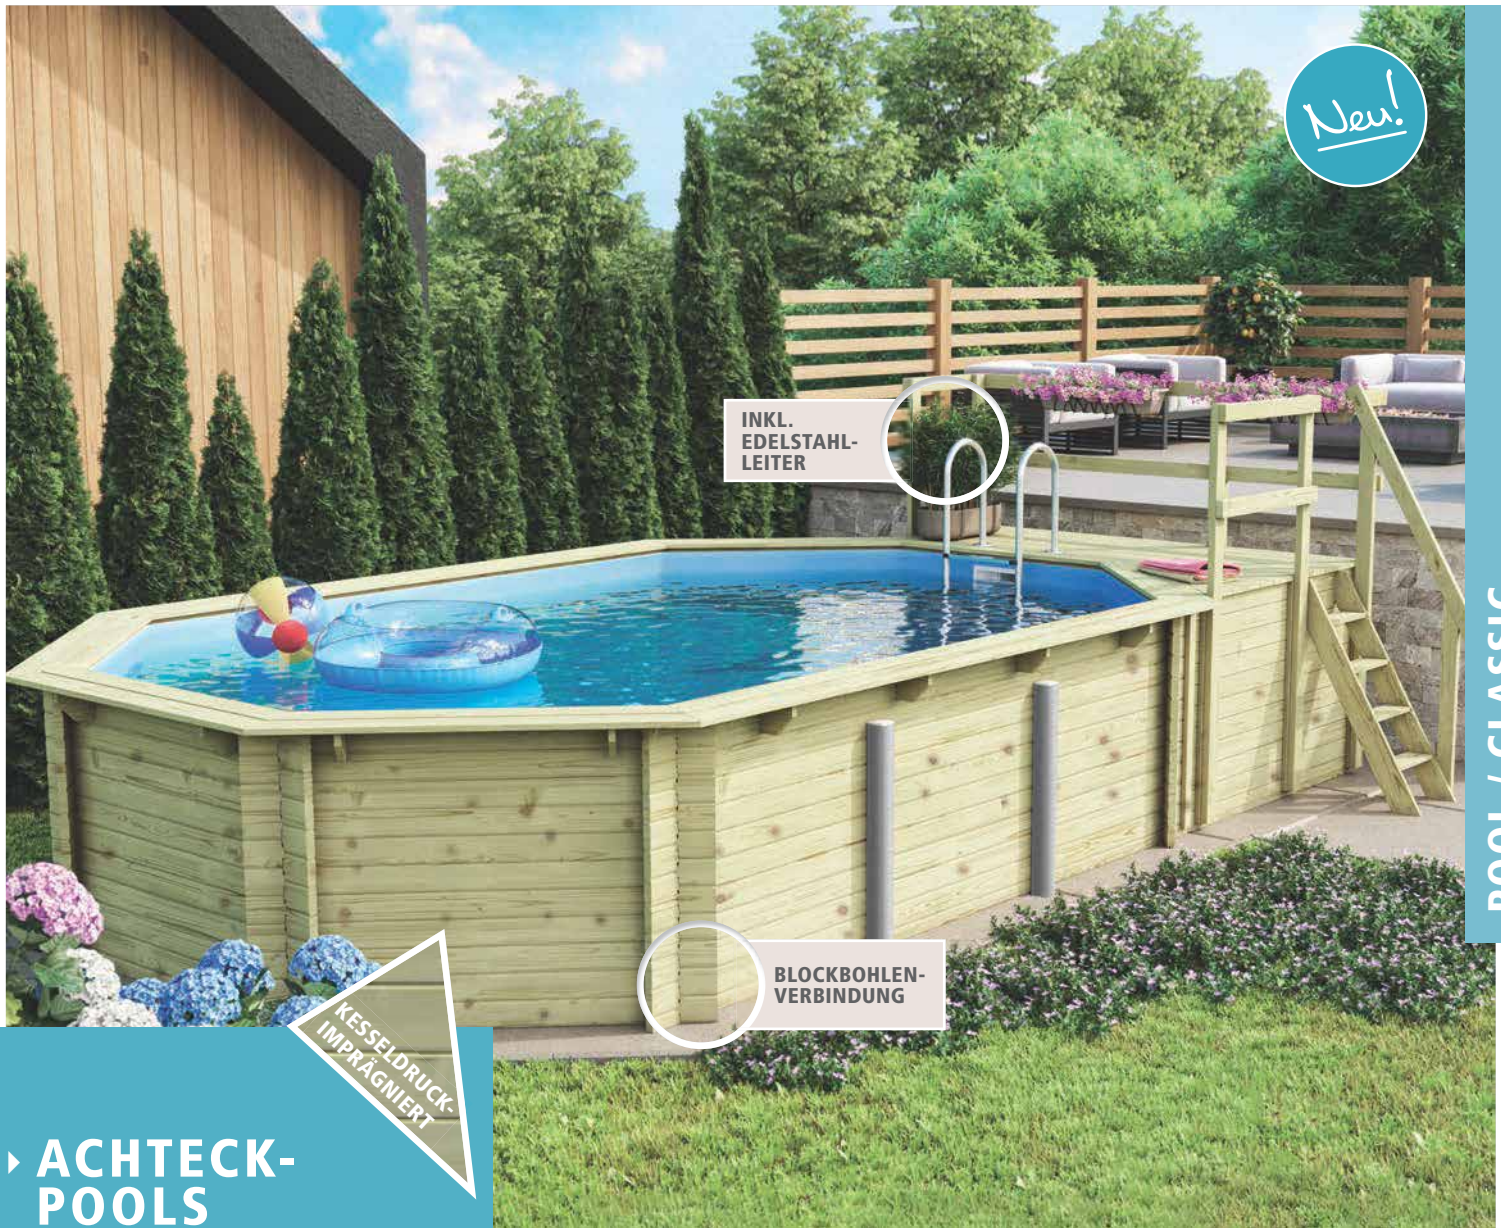

MODELL 1 B, KDI	91848	3.829,99€*
MODELL 2 B, KDI	91852	4.229,99€*

POOL / CLASSIC

▶ ACHTECK-POOLS

Mit besonders viel Platz

KONSTRUKTION

- ▶ 38mm Blockbohlenbauweise, KDI, inkl. Edelstahl-Einstiegsleiter, Handlauf 28mm stark
- ▶ Holzdeck Classic
- ▶ Edelstahlleiter und Holzleiter