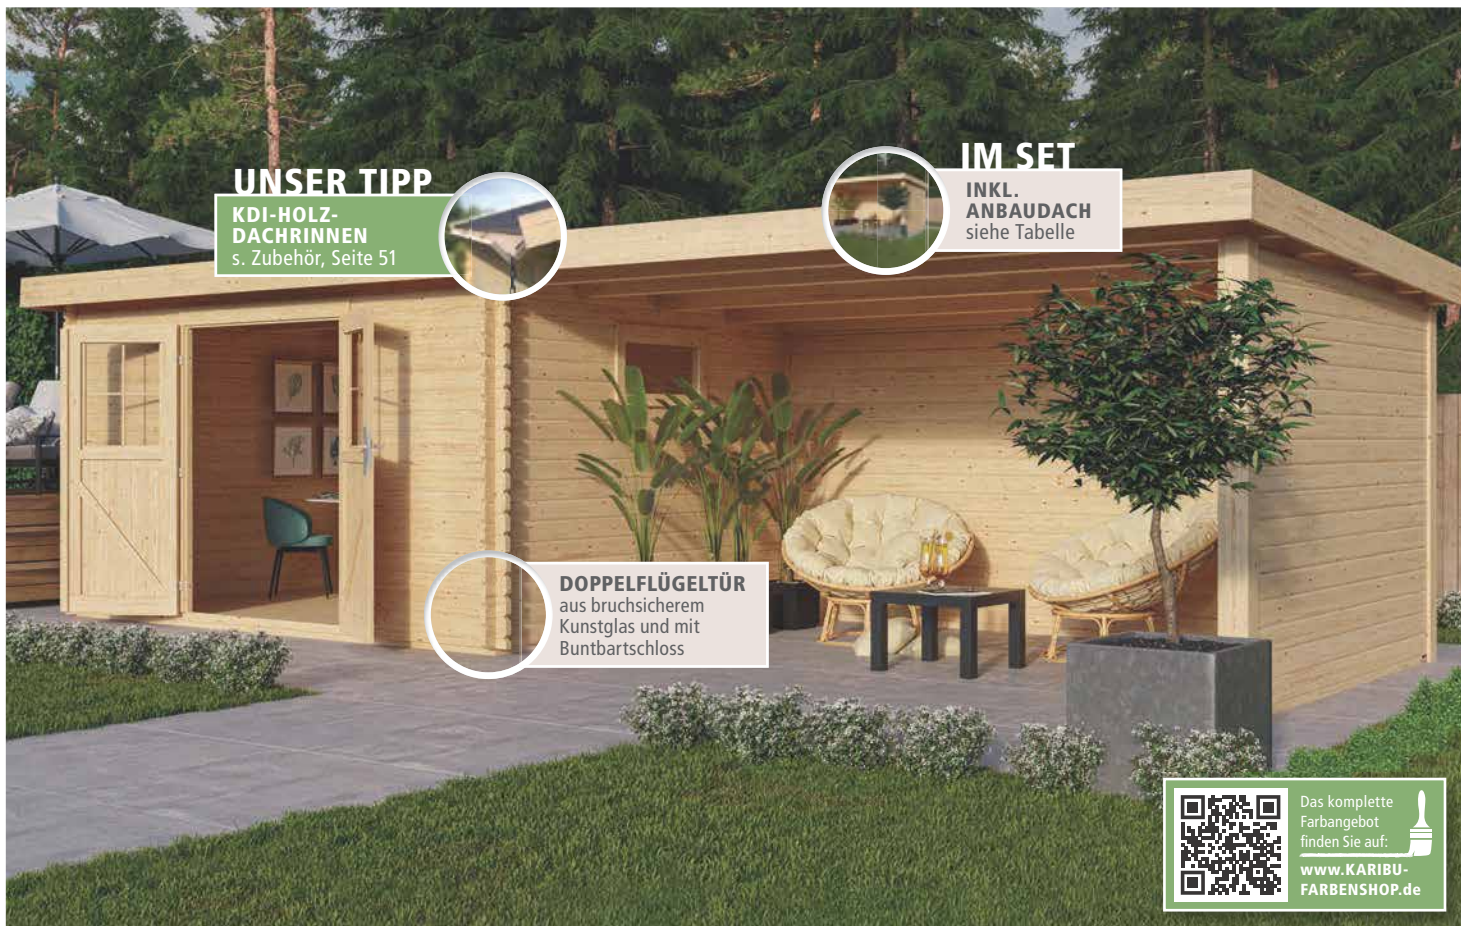

UNSER TIPP

KDI-HOLZ-DACHRINNEN
s. Zubehör, Seite 51

IM SET

INKL. ANBAUDACH
siehe Tabelle

DOPPELFLÜGELTÜR

aus bruchsicherem Kunstglas und mit Buntbartschloss

Das komplette Farbangebot finden Sie auf:
www.KARIBU-FARBENSHOP.de

BLOCKBOHLENHÄUSER 40mm

TORGAU 5 IM SET MIT ANBAUDACH 4,40 m UND SEITEN- UND RÜCKWAND, naturbelassen, mit Zubehör (gegen Aufpreis): Fußboden und selbstklebende Dachfolie

TORGAU 5

Umbauter Raum ca. 21,0 m³

Farbe	Art-Nr.	Preis in €* [ ]
naturbelassen	88874	2.379,99
SET mit ANBAUDACH 2,30 m	90370	2.799,99
SET mit ANBAUDACH 2,30 m + RÜCKWAND	9132	2.999,99
SET mit ANBAUDACH 2,30 m + SEITEN- und RÜCKWAND	9133	3.329,99
SET mit ANBAUDACH 3,30 m	90372	2.929,99
SET mit ANBAUDACH 3,30 m + RÜCKWAND	9134	3.149,99
SET mit ANBAUDACH 3,30 m + SEITEN- und RÜCKWAND	9135	3.479,99
SET mit ANBAUDACH 4,4 m	90374	3.129,99
SET mit ANBAUDACH 4,40 m + RÜCKWAND	9136	3.349,99
SET mit ANBAUDACH 4,40 m + SEITEN- und RÜCKWAND	9137	3.699,99
FUßBODEN (optional)	41959	299,99