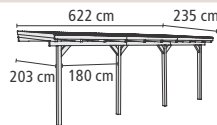

► MODELL 1 GRÖßE C

Höhe vorne 226 / hinten 239 cm

KDI	64649	779,99
FRONTELEMENT (optional)	30112	109,99

► MODELL 2 GRÖßE A

Höhe vorne 226 / hinten 243 cm