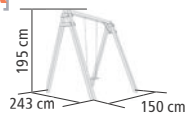

▶ [EINZELSCHAUKEL FELIX]