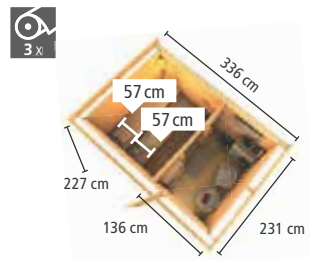

Innenmaß Vorraum (B x T: 136 x 219 cm),
Innenmaß Sauna: (B x T: 184 x 219 cm)

Tür	Farbe / Ausführung	Art.-Nr.	Preis in €*
	ohne Ofen	86299	3.099,99
	9 kW Ofen integr. Strg.	86300	3.349,99
	9 kW Ofen ext. Strg.	86301	3.489,99
	9 kW Bio-Kombiofen ext. Strg	86302	3.769,99
	ohne Ofen	86291	3.099,99
	9 kW Ofen integr. Strg.	86293	3.349,99
	9 kW Ofen ext. Strg.	86294	3.489,99
	9 kW Bio-Kombiofen ext. Strg	86295	3.769,99
	ohne Ofen	86292	3.499,99
	9 kW Ofen integr. Strg.	86296	3.749,99
	9 kW Ofen ext. Strg.	86297	3.889,99
	9 kW Bio-Kombiofen ext. Strg	86298	4.169,99

► **SKROLLAN 2**, terragrau mit Zubehör (gegen Aufpreis): selbstklebende Dachfolie

► SELBSTKLEBENDE DACHFOLIE FÜR FLACHDACHHÄUSER (Rolle 5 m²)

- FLEXIBLES MATERIAL
- WASSERABWEISENDER HOLZSCHUTZ
- EINFACH ZU FIXIEREN

8589 89,99 €*

Achten Sie auf das Bedarfssymbol.