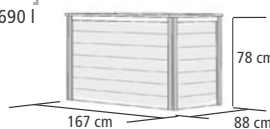

▶ HOCHBEET 1

Fassungsvermögen: 690 l

douglasie	83324	219,99