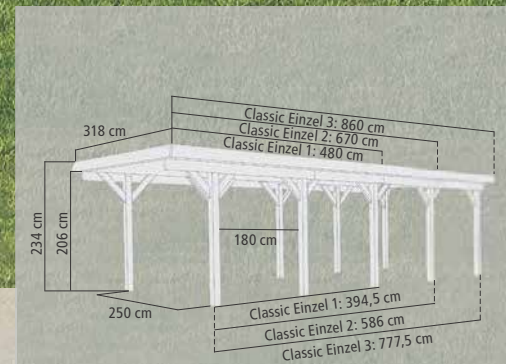

▶ EINZELCARPORT CLASSIC 2 IM SET MIT EINEM
EINFAHRTSBOGEN, KDI, mit Zubehör (gegen Aufpreis):
Geräteraum Einzel 1 KDI und 9 H-Pfostenanker

▶ EINZELCARPORT CLASSIC 1

▶ EINZELCARPORT CLASSIC 2

▶ EINZELCARPORT CLASSIC 3

Farbe / Ausführung inkl. 0,8mm PVC-Dachplatten	Art-Nr.	Preis in €*	Farbe / Ausführung inkl. 0,5mm Stahldachplatten	Art-Nr.	Preis in €*
KDI	61577	779,99	KDI	61580	999,99
SET inkl. 1 EINFAHRTSBOGEN*	62093	1.049,99	SET inkl. 1 EINFAHRTSBOGEN*	61950	1.279,99
SET inkl. 2 EINFAHRTSBÖGEN*	61951	1.329,99	SET inkl. 2 EINFAHRTSBÖGEN*	61966	1.549,99
KDI	61952	1.049,99	KDI	61967	1.399,99
SET inkl. 1 EINFAHRTSBOGEN*	61953	1.329,99	SET inkl. 1 EINFAHRTSBOGEN*	61968	1.679,99
SET inkl. 2 EINFAHRTSBÖGEN*	61954	1.599,99	SET inkl. 2 EINFAHRTSBÖGEN*	61969	1.949,99
KDI	61955	1.329,99	KDI	61970	1.829,99
SET inkl. 1 EINFAHRTSBOGEN*	61956	1.599,99	SET inkl. 1 EINFAHRTSBOGEN*	61971	2.099,99
SET inkl. 2 EINFAHRTSBÖGEN*	61957	1.879,99	SET inkl. 2 EINFAHRTSBÖGEN*	61972	2.379,99