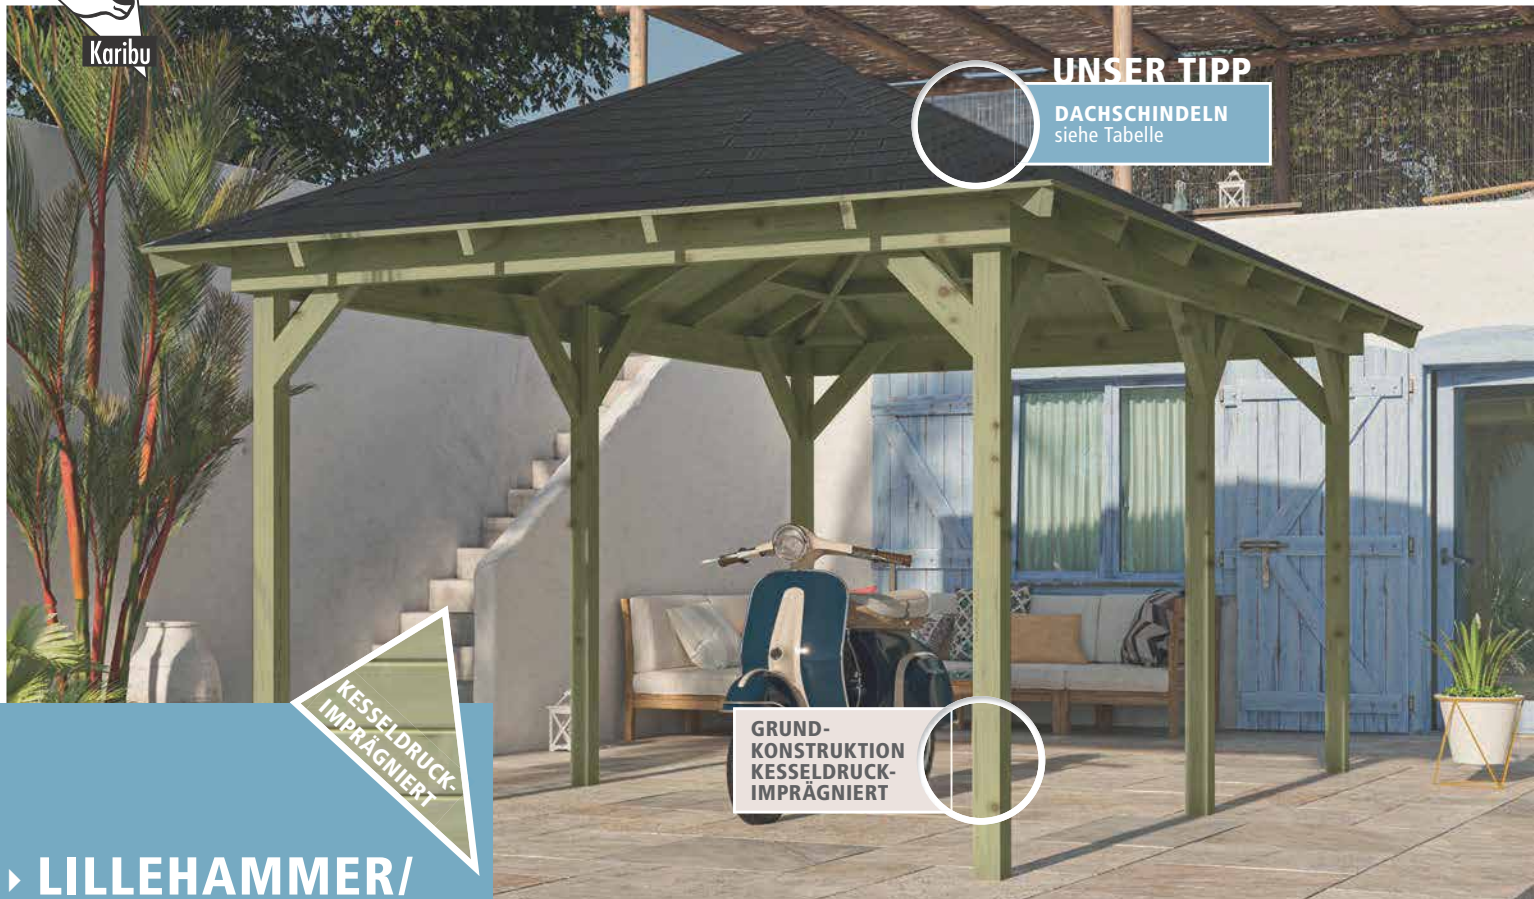

UNSER TIPP

DACHSCHINDELN
siehe Tabelle

KESELDRUCK-
IMPRÄGNIERT

GRUND-
KONSTRUKTION
KESELDRUCK-
IMPRÄGNIERT

▶ PERIDA IM SET MIT SCHWARZEN DACHSCHINDELN, KDI, mit Zubehör (gegen Aufpreis):
6 H-Pfostenanker

▶ LILLEHAMMER/ SEVILLA/ CORDOBA/ GRANADA/ PERIDA

Viereckpavillons in jeder Größe

KONSTRUKTION **ECO**

▶ 9 x 9 cm KDI Massivholzpfosten inkl. Querverbinder

DACH

▶ Holzplatten

HÖHE

▶ LILLEHAMMER: 279 cm

▶ SEVILLA: 290 cm

▶ CORDOBA: 297 cm

▶ GRANADA: 303 cm

▶ PERIDA: 296 cm