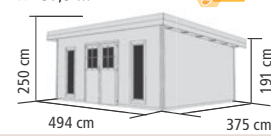

TECKLEBURG 3

Umbauter Raum ca. 37,9 m³

Farbe	Art-Nr.	Preis in €*
naturbelassen	83407	2.979,99
SET inkl. 3,30 m ANBAUDACH + RÜCKWAND	83412	3.849,99
SET inkl. 3,30 m ANBAUDACH + RÜCKWAND	8920	4.079,99
SET inkl. 3,30 m ANBAUDACH + SEITEN- und RÜCKWAND	83414	4.299,99
terragrau	89407	3.479,99
SET inkl. 3,30 m ANBAUDACH + RÜCKWAND	89409	4.349,99
SET inkl. 3,30 m ANBAUDACH + RÜCKWAND	8921	4.649,99
SET inkl. 3,30 m ANBAUDACH + SEITEN- und RÜCKWAND	89410	5.099,99
FUßBODEN (optional)	47900	329,99
naturbelassen	83409	3.299,99
SET inkl. 3,30 m ANBAUDACH + RÜCKWAND	83420	4.299,99
SET inkl. 3,30 m ANBAUDACH + RÜCKWAND	8922	4.499,99
SET inkl. 3,30 m ANBAUDACH + SEITEN- und RÜCKWAND	83422	4.849,99
terragrau	89408	3.849,99
SET inkl. 3,30 m ANBAUDACH + RÜCKWAND	89413	4.949,99
SET inkl. 3,30 m ANBAUDACH + RÜCKWAND	8923	5.249,99
SET inkl. 3,30 m ANBAUDACH + SEITEN- und RÜCKWAND	89414	5.699,99
FUßBODEN (optional)	41960	399,99
naturbelassen	83411	4.179,99
FUßBODEN (optional)	55319	639,99

Weiteres Zubehör finden Sie ab Seite 49.

HOLZDACHRINNEN-SET KDI

Für Flachdachhäuser

Set 1 (3 m) Grundpaket	5637	104,99 €*
Set 2 (5 m) mit Verlängerung	5638	149,99 €*
Set 3 (7 m) mit Verlängerung	5639	199,99 €*
Set 4 (9 m) mit Verlängerung	5640	249,99 €*