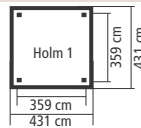

▶ **HOLM 1**

Umbauter Raum ca. 32,70 m³