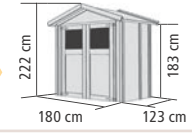

Farbe	Art-Nr.	Preis in €* [ ]
naturbelassen	42558	499,99
FUßBODEN (optional)	42564	89,99