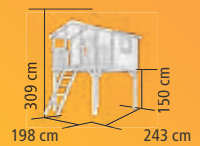

SET A TERRAGRAU

+ Inkl. Wellenrutsche (rot)

Art.-Nr. 91208 **1.179,99€***