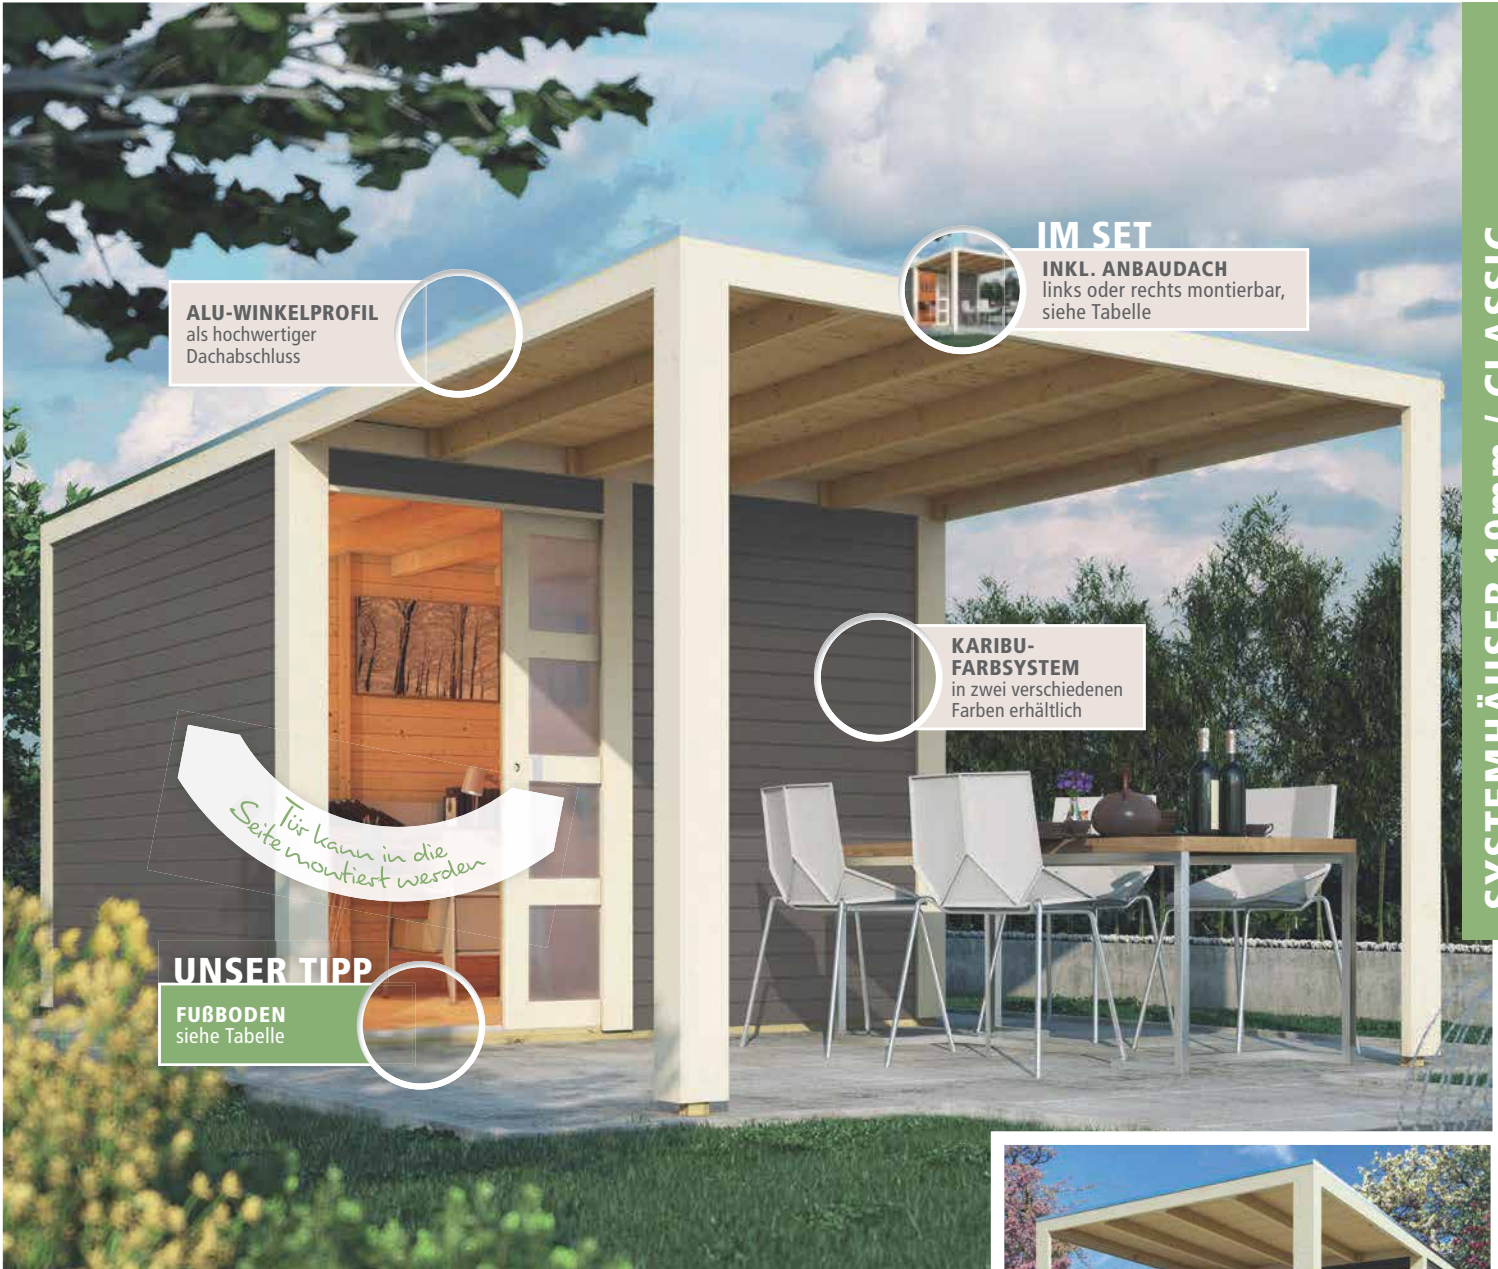

ALU-WINKELPROFIL
als hochwertiger Dachabschluss

IM SET

INKL. ANBAUDACH
links oder rechts montierbar,
siehe Tabelle

KARIBU-FARBSYSTEM
in zwei verschiedenen
Farben erhältlich

*Tür kann in die
Seite montiert werden*