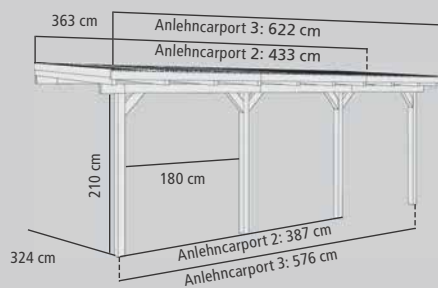

CARPORTS & GARAGEN

9 x 9 cm + 11,5 x 11,5 cm PFOSTEN / ECO- / CLASSIC-SERIE

Wandinnenseiten/ Dach / Schnittkanten / Fußboden der farbigen Häuser sind unbehandelt. Mehr auf S. 5.

Anlehncarports inkl. Rundbogen für ein leichtes Einparken.

IM SET
INKL. EINEM RUNDBOGEN
siehe Tabelle

LICHTDURCHLÄSSIGES DACH

Komplett KESSELDRUCK-IMPRÄGNIERT

KESSELDRUCK-IMPRÄGNIERT

▶ ANLEHN-CARPORT

KONSTRUKTION

▶ ANLEHNCARPORT: ECO

9x9 cm starke Pfosten und Querverbinder aus kesseldruckimprägniertem Massivholz

DACH

▶ ANLEHNCARPORT: 0,8mm starke Dacheindeckung mit hellblauen, lichtdurchlässigen Kunststoffplatten im Wellenprofil bei 3° Dachneigung, Schneelast: 75 kg / m²

HINWEIS

ANLEHNCARPORT: Keine Beschläge zur Befestigung am Haus sowie Abdichtungen im Lieferumfang enthalten.

▶ ANLEHNCARPORT 3 IM SET MIT 1 EINFahrtsBOGEN, KDI, mit Zubehör (gegen Aufpreis): 4 H-Pfostenanker

▶ ANLEHNCARPORT 2 IM SET MIT 1 EINFahrtsBOGEN, KDI, mit Zubehör (gegen Aufpreis): 3 H-Pfostenanker

▶ ANLEHNCARPORT ECO 2

Firsthöhe: 249 cm, Durchfahrtsöhe: 210 cm

3 x

▶ ANLEHNCARPORT ECO 3

Firsthöhe: 249 cm, Durchfahrtsöhe: 210 cm

4 x

Farbe / Ausführung	Art-Nr.	Preis in €*
KDI	40212	729,99
SET inkl. 1 EINFahrtsBOGEN*	62096	879,99

KDI	40213	999,99
SET inkl. 1 EINFahrtsBOGEN*	62097	1.099,99

▶ EINFahrtsBOGEN (Pfostenankerbedarf: 1 Stück)

natur 55477 **174,99 €***

▶ H-PFOSTENANKER (9 x 9 cm, Länge: 60 cm)

Keine Schrauben enthalten

Stück 40207 **24,99 €***