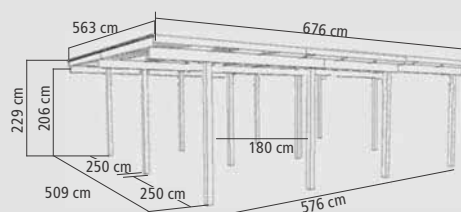

▶ CARPORT MIT INTEG. ABSTELLRAUM