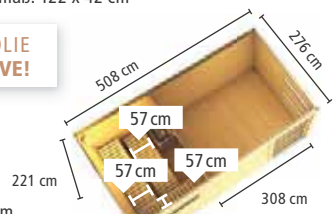

Innenmaß Vorraum (B x T: 308 x 264 cm),
Innenmaß Sauna: (B x T: 184 x 264 cm)

Farbe / Ausführung	Art.-Nr.	Preis in €*
ohne Ofen	86314	4.349,99
9 kW Ofen integr. Strg.	86315	4.599,99
9 kW Ofen ext. Strg.	86316	4.739,99
9 kW Bio-Kombiofen ext. Strg.	86317	5.019,99
ohne Ofen	86313	5.049,99
9 kW Ofen integr. Strg.	86318	5.299,99
9 kW Ofen ext. Strg.	86319	5.439,99
9 kW Bio-Kombiofen ext. Strg.	86320	5.719,99

► **ANBAUDACH FÜR CUBEN / HYGGE**

B x H x T: 200 x 276 x 210 cm

naturbelassen	87033	529,99 €*
elfenbeinweiß	87034	579,99 €*

► **LED FARBLICHT** (320 x 240 x 38mm)

Stück 66568 **299,99 €***

► **ZUBEHÖRPAKET** (6-teilig)

Stück 47034 **59,99 €***

Alle Preise sind Abholpreise und inkl. gesetzlicher Mehrwertsteuer. Die Höhe der Lieferkosten erhalten Sie von Ihrem Vertragspartner. Die dargestellten Hausmodelle sind teilweise mit Zubehör (z.B. Schindeln) und Dekomaterial ausgestattet, das nicht zum Lieferumfang gehört.

Weiteres Zubehör finden Sie ab Seite 94.