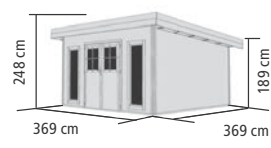

TECKLEBURG 2

Umbauter Raum ca. 27,7 m³