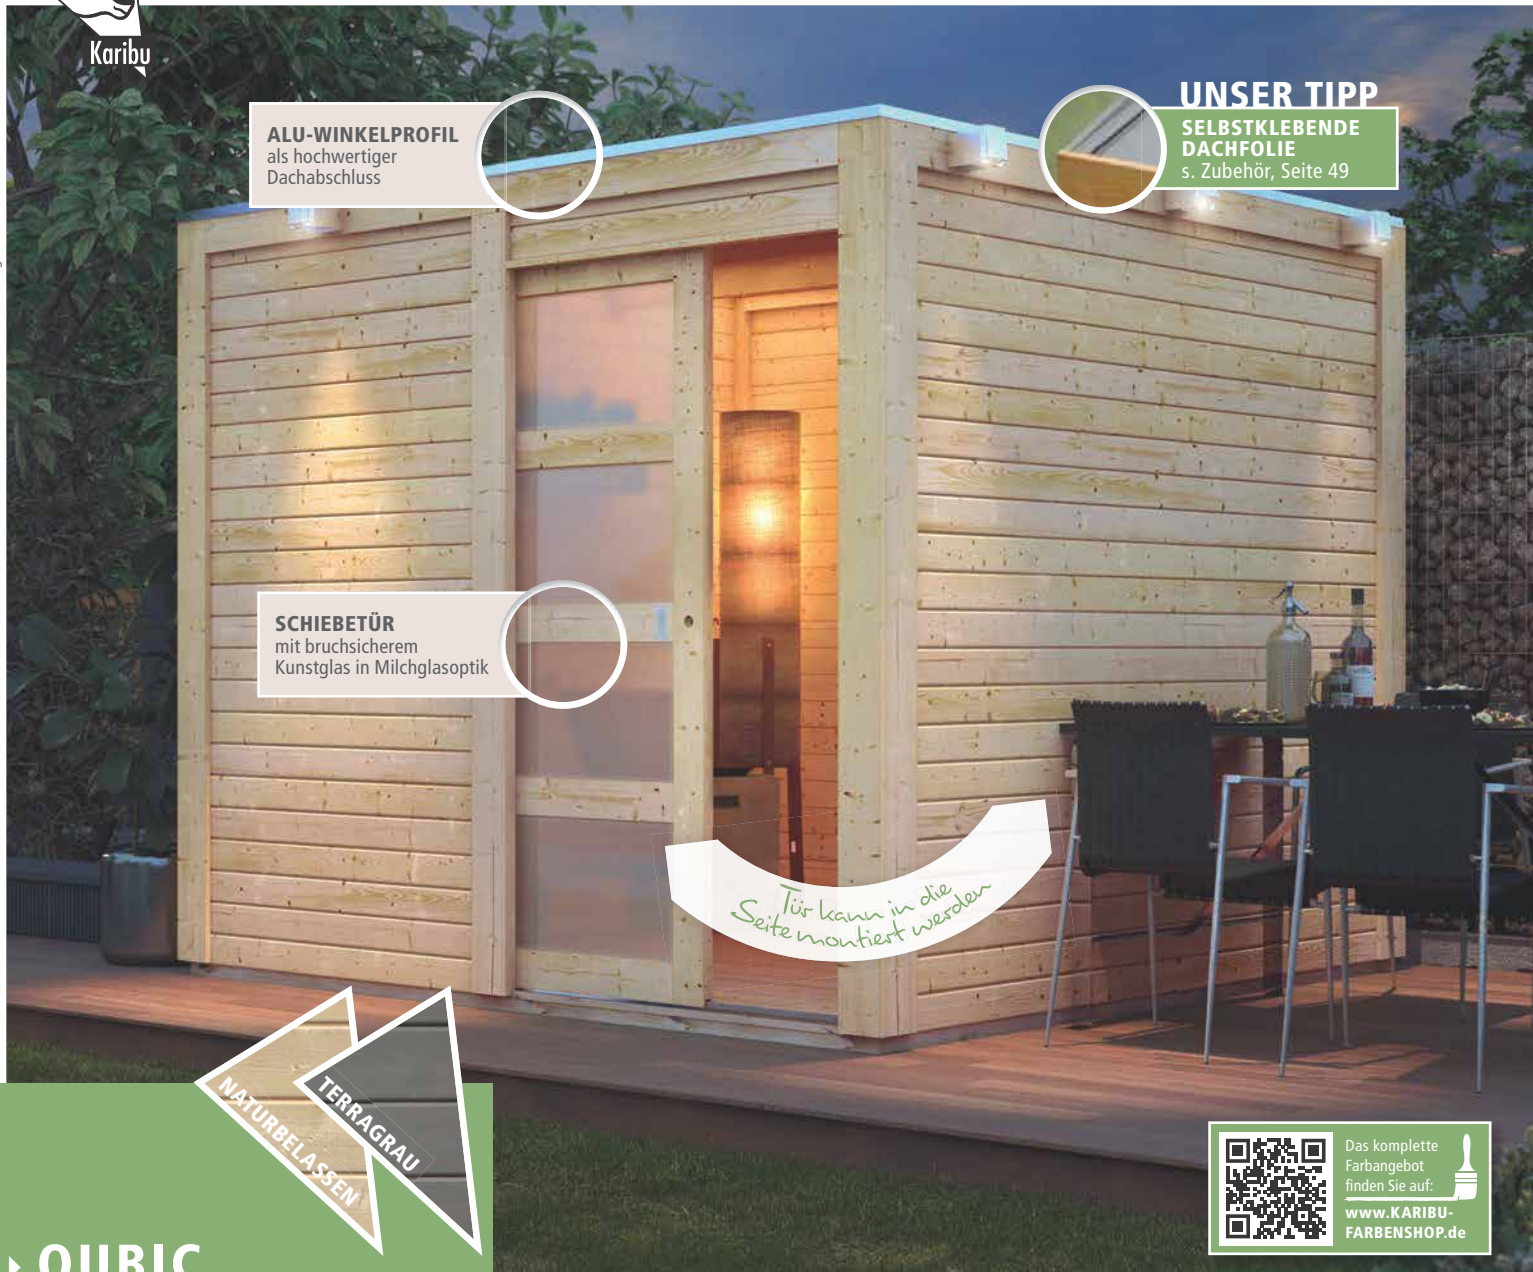

GARTENHÄUSER / SYSTEMHÄUSER 19mm STECK- UND SCHRAUBSYSTEM / CLASSIC-SERIE

Wandinnenseiten/ Dach/ Schnittkanten/ Fußboden der farbigen Häuser sind unbehandelt. Mehr auf S. 5.