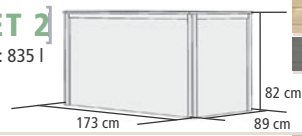

naturbelassen	[64567]	179,99
terragrau	[64571]	244,99

▶ **HOCHBEET IN L-FORM**
Fassungsvermögen: 1190 l