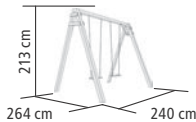

▶ [DOPPELSCHAUKEL FELIX]

naturbelassen	89379	149,99