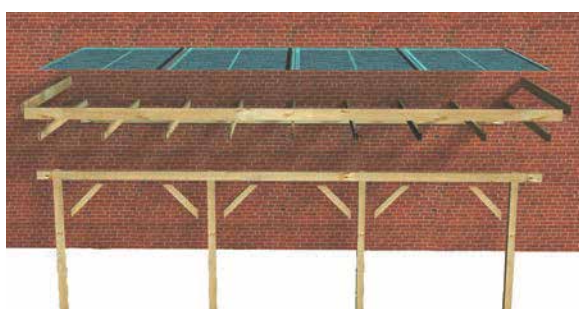

9 x 9 cm
PFOSTEN

Schaffen Sie sich Ihren Erholungsort im eigenen Garten!

TERRASSENÜBERDACHUNGEN

KONSTRUKTION

9x9 cm Pfosten aus chromfreiem, kesseldruckimprägniertem Massivholz mit einem Pfostenabstand von 180 cm. Inklusive aller Verschraubungen und Beschlägen aus vollverzinktem Stahl.

HINWEIS:
Befestigung am Haus sowie die Abdichtung sind nicht im Lieferumfang enthalten.

KOPFBÄNDER

Gerade Querverbinder aus chromfreiem, kesseldruckimprägniertem Massivholz

DACH

0,8mm Dacheindeckung mit lichtdurchlässigem Kunststoff-Trapezprofil von 20mm Höhe bei Dachneigung von 3°. **Schneelast** bis zu 75 kg pro m².

Kompakte Lösungen zum Einstiegspreis