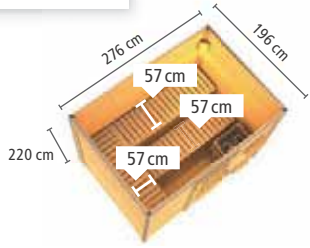

Neu!

Moderne Optik durch CHROMELINE-ECKVERBINDUNG

AUßENSAUNEN

THEO, terragrau, mit Zubehör (gegen Aufpreis): Kopfstütze Premium und Saunaleuchte Modern

WÄHLEN SIE IHRE WUNSCHTÜR mehr Infos auf Seite 80

THEO Maße B x T x H: 276 x 196 x 220 cm Umbauter Raum ca. 10,38 m³

Neu!

DACHFOLIE INKLUSIVE!

Tür	Farbe / Ausführung	Art.-Nr.	Preis in €*
[Icon]	ohne Ofen	[7115]	2.449,99
	9 kW Ofen integr. Strg.	[7118]	2.699,99
	9 kW Ofen ext. Strg.	[7119]	2.839,99
[Icon]	9 kW Bio-Kombiofen ext. Strg.	[7120]	3.119,99
	ohne Ofen	[7116]	2.449,99
	9 kW Ofen integr. Strg.	[7121]	2.699,99
[Icon]	9 kW Ofen ext. Strg.	[7123]	2.839,99
	9 kW Bio-Kombiofen ext. Strg.	[7126]	3.119,99
	ohne Ofen	[7117]	2.799,99
[Icon]	9 kW Ofen integr. Strg.	[7127]	3.049,99
	9 kW Ofen ext. Strg.	[7128]	3.189,99
	9 kW Bio-Kombiofen ext. Strg.	[7129]	3.469,99

Neu!

THEO, naturbelassen mit Zubehör (gegen Aufpreis): Saunaleuchte Modern und Kopfstütze Classic

FENSTER THEO B x H: 122 x 42 cm

naturbelassen [86321] 189,99 €*
elfenbeinweiß [86968] 209,99 €*

SELBSTKLEBENDE DACHFOLIE FÜR FLACHDACHHÄUSER (Rolle 5 m²)

- FLEXIBLES MATERIAL
- WASSERABWEISENDER HOLZSCHUTZ
- EINFACH ZU FIXIEREN

[68589] 89,99 €*

Achten Sie auf das Bedarfssymbol.

Farbwiedergabe unverbindlich. Änderungen und Irrtümer sind möglich und bleiben vorbehalten. Alle Daten sowie Abbildungen können vom Original abweichen. Alle Maße sind von Außenkante zu Außenkante gemessen. Da Holz ein Naturprodukt ist, sind Abweichungen im cm-Bereich möglich. *Alle Preise inkl. gesetzlicher Mehrwertsteuer. Preise sind Abholpreise.