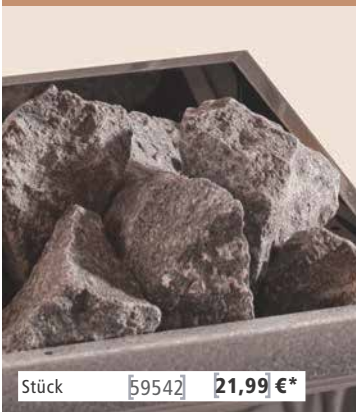

► DIABASSTEINE 18 kg Nachfüllpack