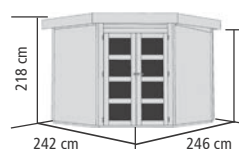

FÜR WEITEREN ZUBEHÖRBEDARF
ZU DEN ANBAUDACHOPTIONEN
QR-CODE SCANNEN!

► GOLDENDORF 3

Umbauter Raum ca. 8,1 m³

► GOLDENDORF 5

Umbauter Raum ca. 11,0 m³

► **GOLDENDORF 5 IM SET MIT ANBAUDACH 2,40 m**, terragrau, mit Zubehör (gegen Aufpreis): selbstklebende Dachfolie und Fußboden