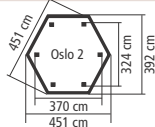

▶ **OSLO 2**

Umbauter Raum ca. 23,00 m³

Farbe	Art-Nr.	Preis in €*
KDI	10165	879,99
SET inkl. BRÜSTUNG und FUßBODEN	64751	1.429,99
SET inkl. DACHSCHINDELN RECHTECK, dunkelgrün	68826	1.079,99
KDI	12748	1.549,99
SET inkl. BRÜSTUNG und FUßBODEN	64752	2.479,99
SET inkl. DACHSCHINDELN RECHTECK, dunkelgrün	68830	1.879,99
KDI	10205	1.149,99
SET inkl. BRÜSTUNG und FUßBODEN	64753	1.999,99
SET inkl. DACHSCHINDELN RECHTECK, schwarz	68829	1.429,99
KDI	14107	2.079,99
SET inkl. DACHSCHINDELN RECHTECK, schwarz	68831	2.649,99
KDI	15200	879,99
SET inkl. BRÜSTUNG und FUßBODEN	62055	1.429,99
SET inkl. DACHSCHINDELN RECHTECK, dunkelgrün	68832	1.099,99