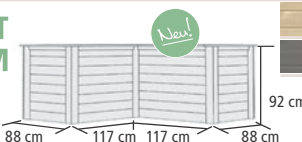

▶ HOCHBEET IN L-FORM

Fassungsvermögen: 2130 l

naturbelassen	23626	399,99
terragrau	23627	479,99