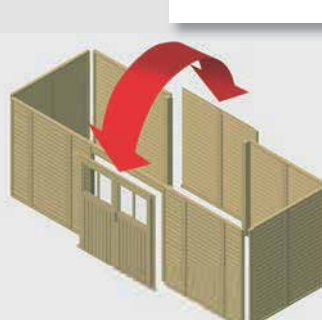

KDI 40152 **1.379,99 €***