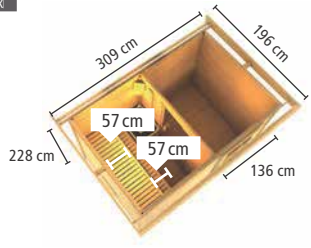

Neu!

WÄHLEN SIE IHRE WUNSCHTÜR
mehr Infos auf Seite 80

► **SKROLLAN Z**
Maße B x T x H: 309 x 196 x 228 cm
Umbauter Raum ca. 11,9 m³

Neu!

Innenmaß Vorraum (B x T: 137 x 184 cm),
Innenmaß Sauna: (B x T: 158 x 184 cm)