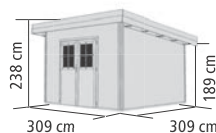

▶ MOOSBURG 3

Umbauter Raum ca. 19,2 m³

Farbe/ Ausführung	Art.-Nr.	Preis in €*
naturbelassen	83395	2.299,99
SET inkl. 2,30 m ANBAUDACH	91413	2.849,99
terragrau	88556	2.799,99
SET inkl. 2,30 m ANBAUDACH	91414	3.299,99
FÜßBODEN (optional)	41957	299,99

naturbelassen	83397	2.429,99
SET inkl. 3,30 m ANBAUDACH	83399	3.299,99
SET inkl. 3,30 m ANBAUDACH und RÜCKWAND	8918	3.529,99
SET inkl. 3,30 m ANBAUDACH + SEITEN- und RÜCKWAND	83401	3.749,99
terragrau	88555	2.929,99
SET inkl. 3,30 m ANBAUDACH	88557	3.849,99
SET inkl. 3,30 m ANBAUDACH und RÜCKWAND	8919	4.149,99
SET inkl. 3,30 m ANBAUDACH + SEITEN- und RÜCKWAND	88558	4.599,99
FÜßBODEN (optional)	41957	299,99