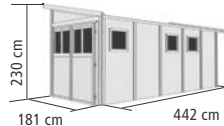

WANDLITZ 5

Umbauer Raum ca. 14,5 m³

naturbelassen	55258	1.579,99
terragrau	73075	1.799,99
FUßBODEN (optional)		55261

BOMLITZ 2

Umbauer Raum ca. 9,0 m³