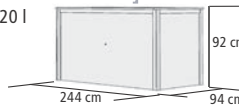

▶ 28 MM HOCHBEET 2

Fassungsvermögen: 1520 l

naturbelassen	91549	329,99
terragrau	91550	399,99