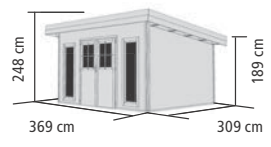

SYSTEMHÄUSER 40mm / PREMIUM

WIR GEBEN DEN BIENEN RAUM ZUM LEBEN!

Pro verkauften TECKLEBURG geben wir bis zu 1000 Bienen ein sicheres Zuhause!

IM SET INKL. 3,30 m ANBAUDACH & RÜCKWAND siehe Tabelle

ECHTGLAS IN FENSTER UND TÜREN

NATURBELASSEN TERRAGRAU

Mit vielen Anbauoptionen in unseren exklusiven Sets.

TECKLEBURG

Premium-Pultdachhaus mit patentierter Eckverbindung

KONSTRUKTION **PREMIUM**

40mm Steck-/ Schraubsystem aus nordischer Fichte mit Chromeline-Eckverbindung

DACH

Pultdach aus Massivholzbrettern

TÜREN

Klassische Doppelflügeltür mit Alu-Türschwelle, Lichtausschnitten aus hochwertigem Echtglas und Zylinderschloss mit 3 Schlüsseln, Türflügel je 70,5 x 176,5 cm Durchgangsmaß ges. 135,5 x 175 cm

FENSTER

2 Dreh-/ Kippfenster in der Front aus hochwertigem Echtglas zum Selbsteinbau, Außenmaß 60 x 170 cm, Lichtausschnitt 37,5 x 147 cm

ANBAUDACH (rechts oder links montierbar)

Zusätzlicher Folienbedarf: TECKLEBURG 1 im SET mit ANBAUDACH 3,30 m: 2 Rollen, TECKLEBURG 2 im SET mit ANBAUDACH 3,30 m: 3 Rollen

Die abgebildeten Bedarfssymbole decken nur den Grundverbrauch für das Haus.

FÜR WEITEREN ZUBEHÖRBEDARF ZU DEN ANBAUDACHOPTIONEN QR-CODE SCANNEN!

TECKLEBURG 2 IM SET MIT ANBAUDACH 3,30 m, terragrau, mit Zubehör (gegen Aufpreis): selbstklebende Dachfolie und Fußboden

TECKLEBURG 1

Umbauter Raum ca. 23,0 m³

TECKLEBURG 2

Umbauter Raum ca. 27,7 m³

TECKLEBURG 3

Umbauter Raum ca. 37,9 m³