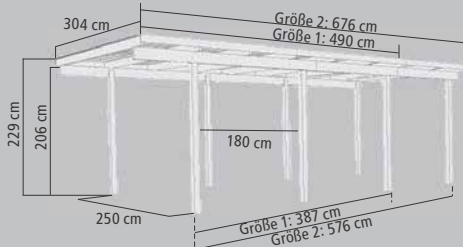

▶ **EINZELCARPORT ECO 2 IM SET MIT EINEM EINFahrtsBOGEN**, KDI, mit Zubehör (gegen Aufpreis): 9 H-Pfostenanker, Beschlagbeutel und Geräteraum

▶ **EINZELCARPORT ECO 2 IM SET MIT EINEM EINFahrtsBOGEN**, KDI, mit Zubehör (gegen Aufpreis): 9 H-Pfostenanker und Beschlagbeutel

▶ **EINZELCARPORT ECO 1
VARIANTE A**

6x

▶ **EINZELCARPORT ECO 2
VARIANTE A**

8x

Farbe / Ausführung	Art-Nr.	Preis in €* [ ]
KDI	62023	379,99
SET inkl. 1 EINFahrtsBOGEN*	62025	499,99
SET inkl. 2 EINFahrtsBÖGEN*	62027	649,99
KDI	62029	579,99
SET inkl. 1 EINFahrtsBOGEN*	62031	729,99
SET inkl. 2 EINFahrtsBÖGEN*	62033	849,99