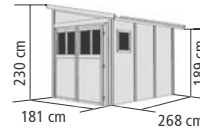

WANDLITZ 3

Umbauer Raum ca. 8,7 m³

naturbelassen	55256	1.129,99
terragrau	73073	1.349,99
FUßBODEN (optional)		55211