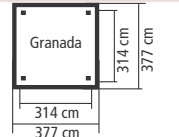

▶ GRANADA

Umbauter Raum ca. 24,6 m³