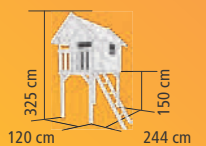

FENSTER

- Eine Fensteröffnung

- Lieferumfang: inkl. Holzleiter

SET A TERRAGRAU

+ Inkl. Wellenrutsche (rot)

Art.-Nr. 91197

939,99 €*