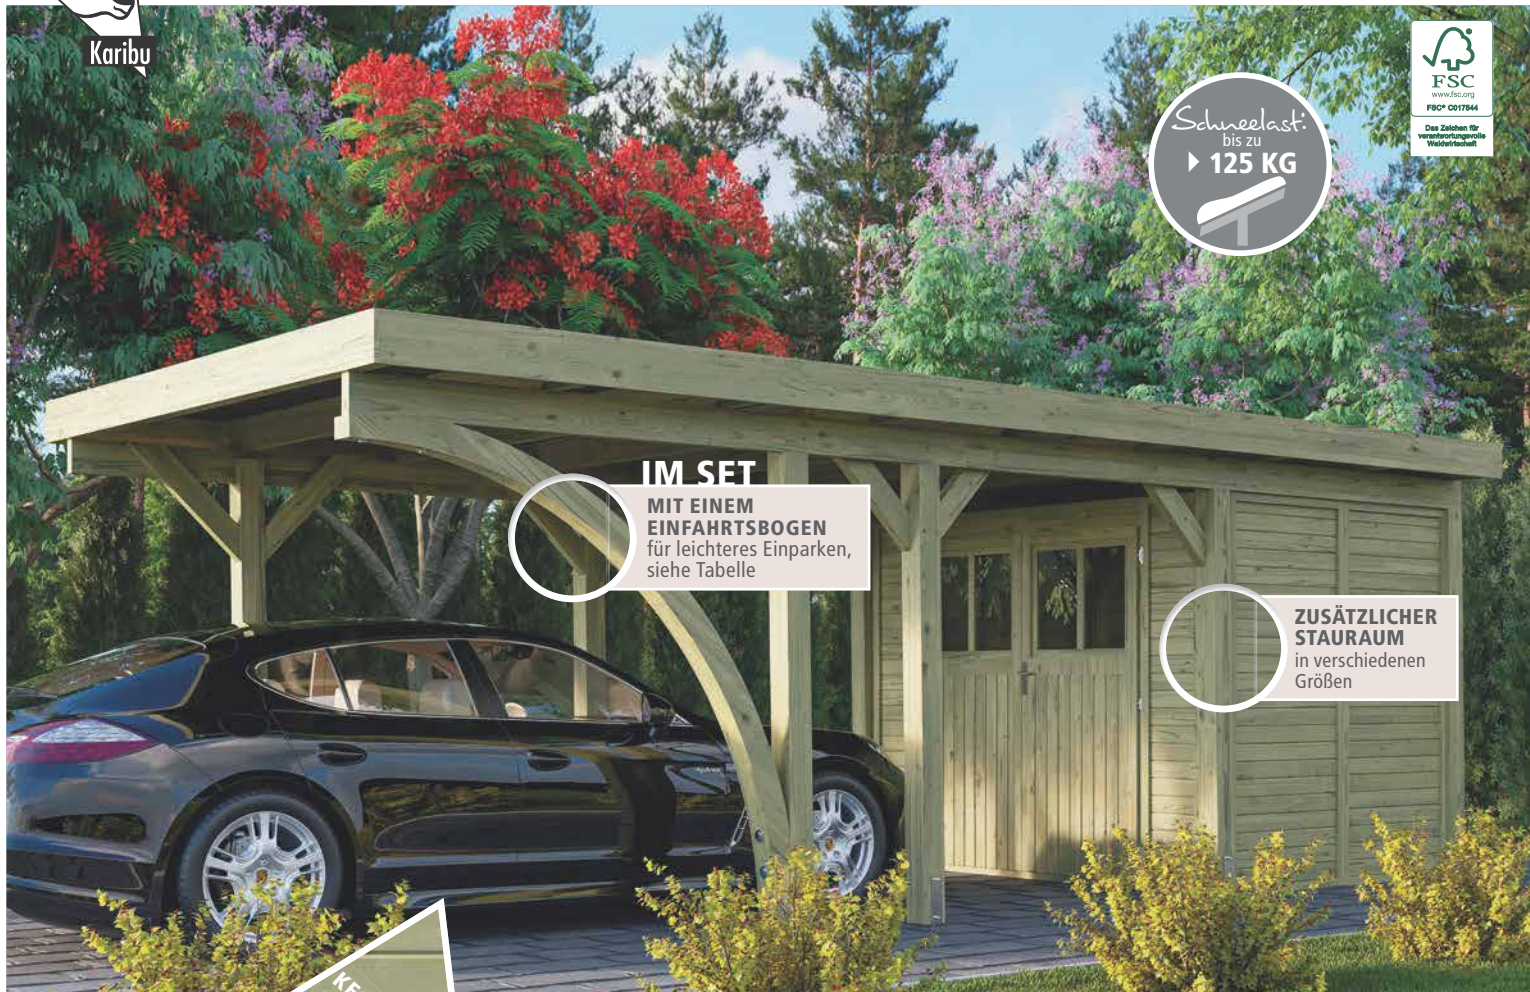

CARPORTS & GARAGEN

11,5 x 11,5 cm PFOSTEN / CLASSIC-SERIE

IM SET

MIT EINEM
EINFAHRTSBOGEN
für leichteres Einparken,
siehe Tabelle

ZUSÄTZLICHER
STAUERAUM
in verschiedenen
Größen

KESSELDRUCK-
IMPRÄGNIERT

▶ EINZEL- CARPORT CLASSIC