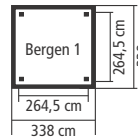

9 x 9 cm PFOSTEN /
11,5 x 11,5 cm
PFPOSTEN

IM SET

INKL. DACHSCHINDELN
siehe Tabelle

MASSIVE BAUWEISE

VIEL PLATZ FÜR IHRE WOHLFÜHL-OASE

KESSELDRUCK-IMPRÄGNIERT

PAVILLON / ECO / CLASSIC

▶ **BERGEN / HOLM / OSLO 2**

Massive Bauweise und viel Platz

KONSTRUKTION

▶ BERGEN / OSLO / HOLM: 11,5 x 11,5 cm KDI
Massivholzpfeosten inkl. Querverbinder **CLASSIC**

DACH

▶ OSB-Platten

HÖHE

▶ BERGEN: 290 cm

▶ HOLM: 315 cm

▶ OSLO 2: 315 cm

HINWEIS

Der Bedarf an asymmetrischen Dachschindeln liegt höher, BERGEN 1: 8 Pakete / BERGEN 2: 14 Pakete. Die Dachschindel-Sparsets sind ohne Brüstung und Fußboden.

▶ **BERGEN 1**

Umbauter Raum ca. 17,20 m³

▶ **BERGEN 2**

Umbauter Raum ca. 33,00 m³

▶ **HOLM 1**

Umbauter Raum ca. 32,70 m³

▶ **HOLM 2**

Umbauter Raum ca. 63,70 m³

▶ **OSLO 2**

Umbauter Raum ca. 23,00 m³

Farbe	Art-Nr.	Preis in €*
KDI	10165	879,99
SET inkl. BRÜSTUNG und FUßBODEN	64751	1.429,99
SET inkl. DACHSCHINDELN RECHTECK, dunkelgrün	68826	1.079,99
KDI	12748	1.549,99
SET inkl. BRÜSTUNG und FUßBODEN	64752	2.479,99
SET inkl. DACHSCHINDELN RECHTECK, dunkelgrün	68830	1.879,99
KDI	10205	1.149,99
SET inkl. BRÜSTUNG und FUßBODEN	64753	1.999,99
SET inkl. DACHSCHINDELN RECHTECK, schwarz	68829	1.429,99
KDI	14107	2.079,99
SET inkl. DACHSCHINDELN RECHTECK, schwarz	68831	2.649,99
KDI	15200	879,99
SET inkl. BRÜSTUNG und FUßBODEN	62055	1.429,99
SET inkl. DACHSCHINDELN RECHTECK, dunkelgrün	68832	1.099,99