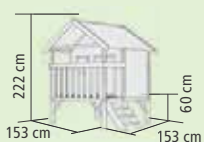

SPIELHAUS MINI