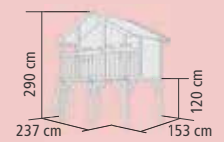

SPIELHAUS SASSI