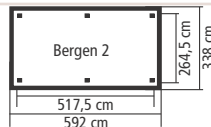

▶ **BERGEN 2**

Umbauter Raum ca. 33,00 m³