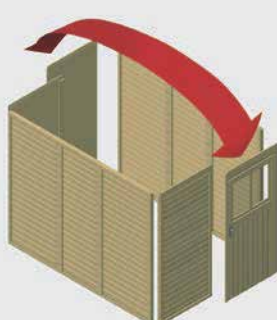

KDI 40146 **729,99 €***