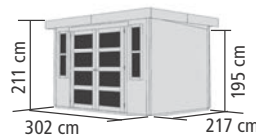

► MÜHLENDORF 4

Umbauter Raum ca. 12,8 m³

Farbe	Art.-Nr.	Preis in €* [ ]
naturbelassen	61869	1.199,99
SET inkl. ANBAUDACH 2,40 m	78266	1.429,99
SET inkl. ANBAUDACH 2,40 m + RÜCKWAND	8878	1.579,99
SET inkl. ANBAUDACH 2,40 m + SEITEN- und RÜCKWAND	78268	1.689,99
SET inkl. ANBAUDACH 2,80 m	78270	1.499,99
SET inkl. ANBAUDACH 2,80 m + RÜCKWAND	8880	1.649,99
SET inkl. ANBAUDACH 2,80 m + SEITEN- und RÜCKWAND	78272	1.779,99
terragrau	61871	1.499,99
SET inkl. ANBAUDACH 2,40 m	78267	1.749,99
SET inkl. ANBAUDACH 2,40 m + RÜCKWAND	8879	1.979,99
SET inkl. ANBAUDACH 2,40 m + SEITEN- und RÜCKWAND	78269	2.099,99
SET inkl. ANBAUDACH 2,80 m	78271	1.829,99
SET inkl. ANBAUDACH 2,80 m + RÜCKWAND	8881	1.999,99
SET inkl. ANBAUDACH 2,80 m + SEITEN- und RÜCKWAND	78273	2.149,99
FÜßBODEN (optional)	57818	189,99

WÄHLEN SIE JETZT EIN PASSENDES SET:

Ergänzen Sie Ihr Gartenhaus
MÜHLENDORF mit einem Anbaudach
und einer Seiten- und / oder
Rückwand. Sie haben die Wahl!