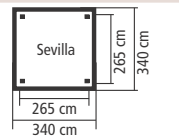

▶ SEVILLA

Umbauter Raum ca. 17,1 m³