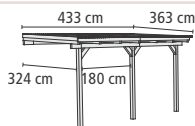

▶ **MODELL 3
GRÖßE B**

Höhe vorne 226 / hinten 245 cm