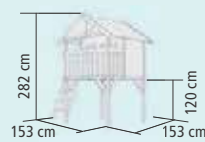

SPIELHAUS LENI