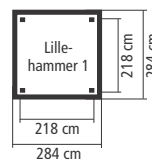

▶ LILLEHAMMER 1

Umbauter Raum ca. 11,0 m³