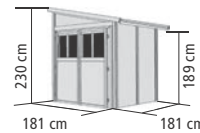

WANDLITZ 2

Umbauer Raum ca. 5,8 m³

Farbe	Art-Nr.	Preis in €*
naturbelassen	54600	929,99
terragrau	73072	1.129,99
FUßBODEN (optional)		54735