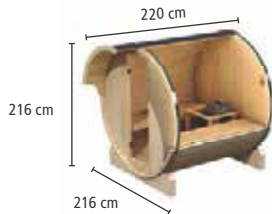

FASSAUNA 1

Tonnendach, naturbelassen

Außenmaß: 205 x 174 cm
Umbauter Raum: 4,6 m³

Farbe / Ausführung	Art.-Nr.	Preis in €*
ohne Ofen	63447	2.849,99
9 kW Ofen ext. Strg.	63457	3.239,99
9 kW Bio-Kombiofen ext. Strg.	63458	3.519,99