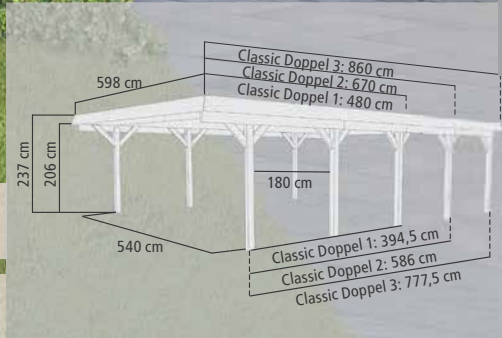

11,5 x 11,5 cm
PFOSTEN

Schneelast:
bis zu
▶ 125 KG

Komplett
KESELDRUCK-
IMPRÄGNIERT

STABILE
KONSTRUKTION

KESELDRUCK-
IMPRÄGNIERT

▶ DOPPEL- CARPORT CLASSIC

KONSTRUKTION CLASSIC

▶ 11,5 x 11,5 cm starke Pfosten und Querverbinder aus kesseldruckimprägniertem Massivholz

DACH

▶ Flachdach mit stabilen 0,8mm starken, lichtundurchlässigen PVC-Trapezplatten (75 kg / m² Schneelast) oder 0,5mm Stahldachplatten (125 kg / m² Schneelast) inkl. Dachblende aus Massivholz

HINWEIS

* Je Einfahrtsbogen ist ein zusätzlicher H-Pfostenanker erforderlich.

▶ **DOPPELCARPORT CLASSIC 2**, KDI, mit Zubehör (gegen Aufpreis): 8 Pfostenanker

▶ DOPPELCARPORT CLASSIC 1

▶ DOPPELCARPORT CLASSIC 2

▶ DOPPELCARPORT CLASSIC 3

Farbe / Ausführung inkl. 0,8mm PVC-Dachplatten	Art-Nr.	Preis in €*	Farbe / Ausführung inkl. 0,5mm Stahldachplatten	Art-Nr.	Preis in €*
KDI	61584	1.329,99	KDI	61588	1.749,99
SET inkl. 1 EINFAHRTSBOGEN*	61958	1.599,99	SET inkl. 1 EINFAHRTSBOGEN*	61973	2.029,99
SET inkl. 2 EINFAHRTSBÖGEN*	61959	1.879,99	SET inkl. 2 EINFAHRTSBÖGEN*	61974	2.299,99
KDI	61960	1.879,99	KDI	61975	2.449,99
SET inkl. 1 EINFAHRTSBOGEN*	61961	2.149,99	SET inkl. 1 EINFAHRTSBOGEN*	61976	2.729,99
SET inkl. 2 EINFAHRTSBÖGEN*	61962	2.429,99	SET inkl. 2 EINFAHRTSBÖGEN*	61977	2.999,99
KDI	61963	2.429,99	KDI	61978	3.199,99
SET inkl. 1 EINFAHRTSBOGEN*	61964	2.699,99	SET inkl. 1 EINFAHRTSBOGEN*	61979	3.399,99
SET inkl. 2 EINFAHRTSBÖGEN*	61965	2.979,99	SET inkl. 2 EINFAHRTSBÖGEN*	61980	3.749,99

▶ H-PFOSTENANKER (12 x 12 cm, Länge: 80 cm)

Keine Schrauben enthalten

Stück | 40988 | 39,99€*