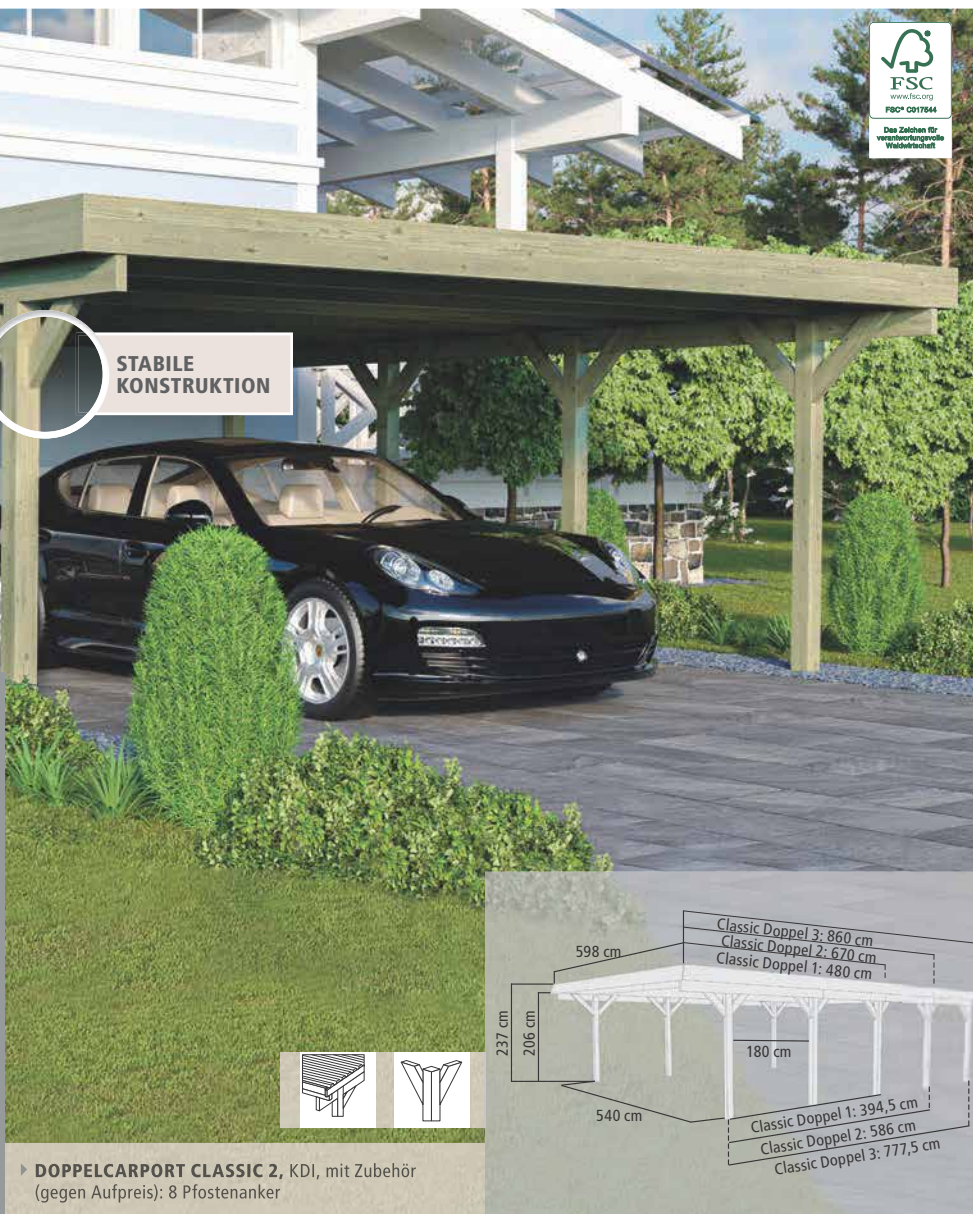

11,5 x 11,5 cm
PFOSTEN

Schneelast:
bis zu
▶ 125 KG

Komplett
KESELDRUCK-
IMPRÄGNIERT

STABILE
KONSTRUKTION

KESELDRUCK-
IMPRÄGNIERT

▶ DOPPEL- CARPORT CLASSIC

KONSTRUKTION CLASSIC

▶ 11,5 x 11,5 cm starke Pfosten und Querverbinder aus kesseldruckimprägniertem Massivholz

DACH

▶ Flachdach mit stabilen 0,8mm starken, lichtundurchlässigen PVC-Trapezplatten (75 kg / m² Schneelast) oder 0,5mm Stahldachplatten (125 kg / m² Schneelast) inkl. Dachblende aus Massivholz

HINWEIS

* Je Einfahrtsbogen ist ein zusätzlicher H-Pfostenanker erforderlich.

▶ **DOPPELCARPORT CLASSIC 2**, KDI, mit Zubehör (gegen Aufpreis): 8 Pfostenanker

▶ DOPPELCARPORT CLASSIC 1

▶ DOPPELCARPORT CLASSIC 2

▶ DOPPELCARPORT CLASSIC 3

Farbe / Ausführung inkl. 0,8mm PVC-Dachplatten	Art-Nr.	Preis in €*	Farbe / Ausführung inkl. 0,5mm Stahldachplatten	Art-Nr.	Preis in €*
KDI	61584	1.329,99	KDI	61588	1.749,99
SET inkl. 1 EINFAHRTSBOGEN*	61958	1.599,99	SET inkl. 1 EINFAHRTSBOGEN*	61973	2.029,99
SET inkl. 2 EINFAHRTSBÖGEN*	61959	1.879,99	SET inkl. 2 EINFAHRTSBÖGEN*	61974	2.299,99
KDI	61960	1.879,99	KDI	61975	2.449,99
SET inkl. 1 EINFAHRTSBOGEN*	61961	2.149,99	SET inkl. 1 EINFAHRTSBOGEN*	61976	2.729,99
SET inkl. 2 EINFAHRTSBÖGEN*	61962	2.429,99	SET inkl. 2 EINFAHRTSBÖGEN*	61977	2.999,99
KDI	61963	2.429,99	KDI	61978	3.199,99
SET inkl. 1 EINFAHRTSBOGEN*	61964	2.699,99	SET inkl. 1 EINFAHRTSBOGEN*	61979	3.399,99
SET inkl. 2 EINFAHRTSBÖGEN*	61965	2.979,99	SET inkl. 2 EINFAHRTSBÖGEN*	61980	3.749,99

▶ H-PFOSTENANKER (12 x 12 cm, Länge: 80 cm)

Keine Schrauben enthalten

Stück | 40988 | 39,99€*