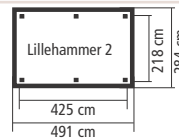

▶ LILLEHAMMER 2

Umbauter Raum ca. 22,6 m³