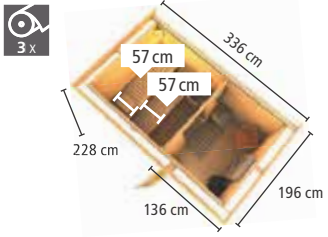

SKROLLAN 1
MIT VORRAUM

Maße B x T x H: 336 x 196 x 228 cm
Umbauter Raum ca. 12,8 m³
Fenstermaßenmaß: 122 x 42 cm