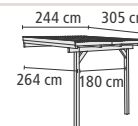

KDI	64624	329,99
FRONTELEMENT (optional)	30112	109,99