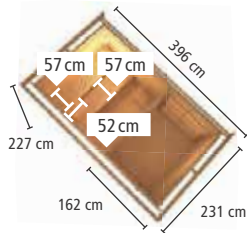

► **SKROLLAN 3**
MIT VORRAUM

Maße B x T x H: 396 x 231 x 227 cm
Umbauter Raum ca. 19,1 m³
Fensteraußenmaß: 122 x 42 cm