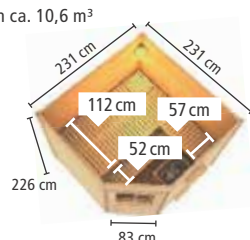

► HEIKKI

Maße B x T x H: 231 x 231 x 226 cm
Umbauter Raum ca. 10,6 m³

H	ohne Ofen	86273	2.549,99
	9 kW Ofen integr. Strg.	86274	2.799,99
	9 kW Ofen ext. Strg.	86275	2.939,99
I	9 kW Bio-Kombiofen ext. Strg	86276	3.219,99
	ohne Ofen	86277	2.549,99
	9 kW Ofen integr. Strg.	86280	2.799,99
I	9 kW Ofen ext. Strg.	86281	2.939,99
	9 kW Bio-Kombiofen ext. Strg	86282	3.219,99