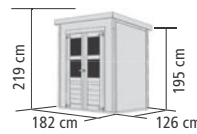

► **MERSEBURG 2**

Umbauter Raum ca. 4,4 m³

Farbe	Art-Nr.	Preis in €*
naturbelassen	68150	529,99
SET inkl. ANBAUDACH	68762	649,99
FUßBODEN (optional)	42564	89,99