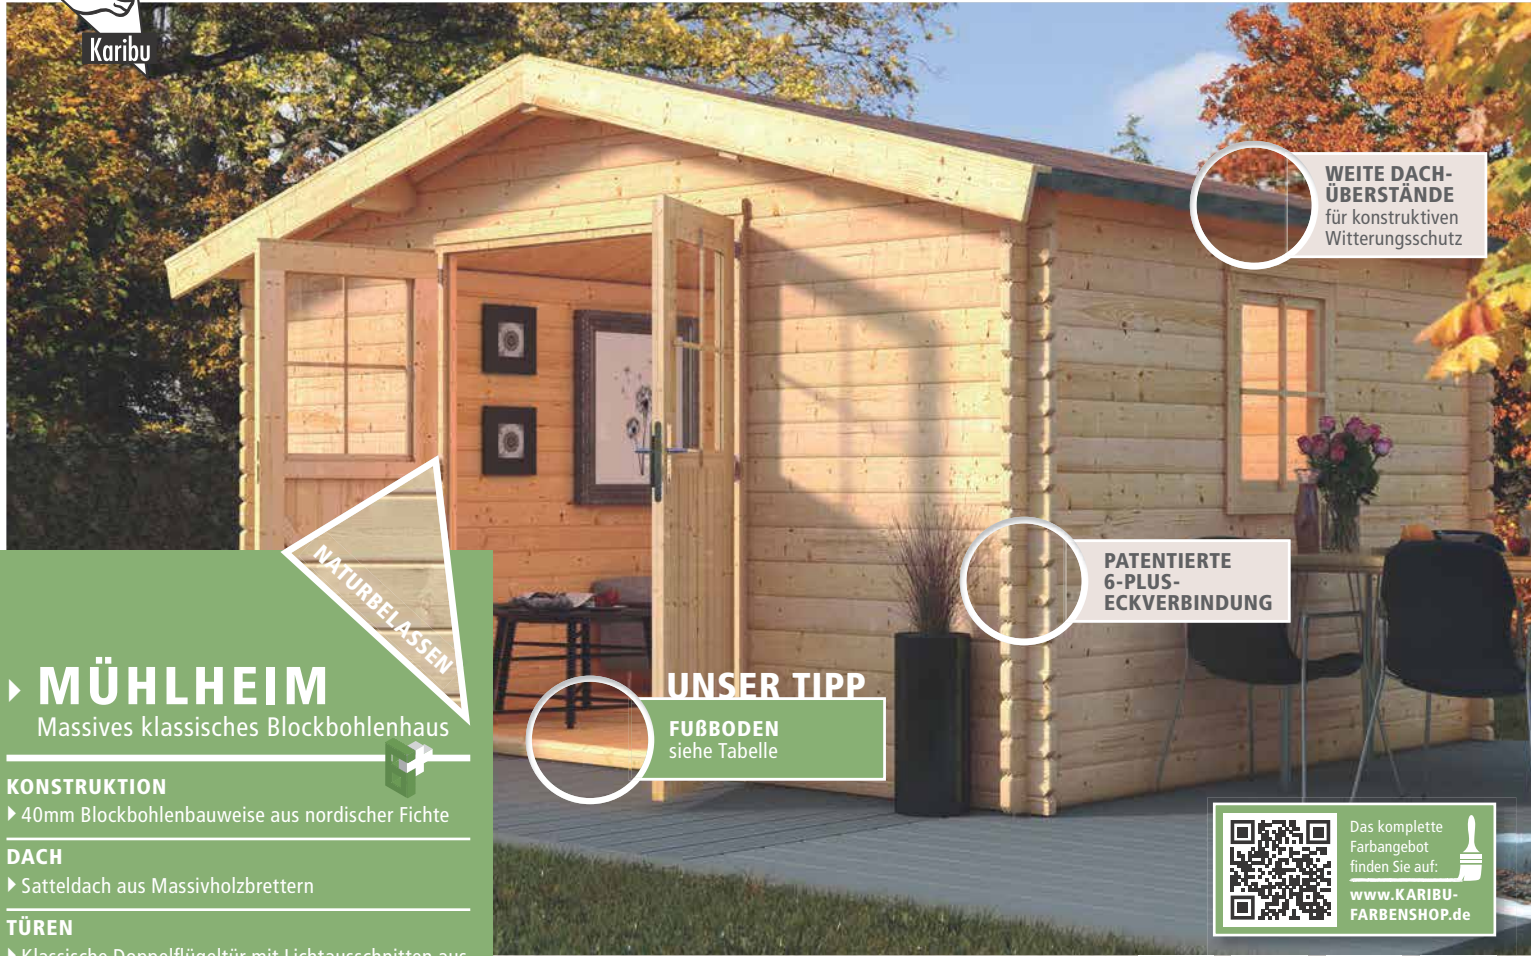

GARTENHÄUSER / BLOCKBOHLENHÄUSER 40mm 6-PLUS-ECKVERBINDUNG

**WEITE DACH-
ÜBERSTÄNDE**
für konstruktiven
Witterungsschutz

**PATENTIERTE
6-PLUS-
ECKVERBINDUNG**

UNSER TIPP

FUßBODEN
siehe Tabelle

NATURBELASSEN