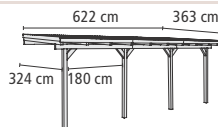

▶ **MODELL 3
GRÖßE C**

Höhe vorne 226 / hinten 245 cm