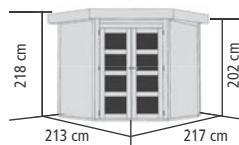

► GOLDENDORF 3

Umbauter Raum ca. 8,1 m³

► GOLDENDORF 5

Umbauter Raum ca. 11,0 m³