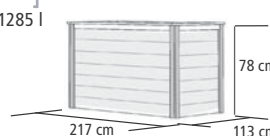

▶ HOCHBEET 2

Fassungsvermögen: 1285 l

douglasie	83325	274,99