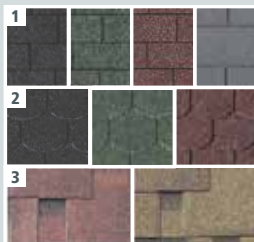

rot 83531 **44,99 €***
schwarz 83532 **44,99 €***

Mehr Infos auf S.49

DACHSCHINDELN FÜR SATTELDACHHÄUSER

(1 Paket = 3 m², bei asymmetrischen Dachschindeln = 4 m²)

1	RECHTECK, schwarz	55198	43,99 €*
	RECHTECK, dunkelgrün	64215	
	RECHTECK, dunkelrot	64217	
	RECHTECK, schiefergrau	8356	
2	BIBERSCHWANZ, schwarz	55200	49,99 €*
	BIBERSCHWANZ, dunkelgrün	64219	
	BIBERSCHWANZ, dunkelrot	64221	
3	ASYMMETRISCH, rot-gef.	62088	49,99 €*
	ASYMMETRISCH, Zedernholz	62090	