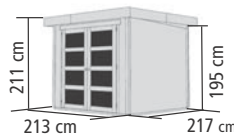

Farbe	Art.-Nr.	Preis in €* [ ]
naturbelassen	83242	929,99
SET inkl. ANBAUDACH 2,40 m	83244	1.149,99
SET inkl. ANBAUDACH 2,40 m + RÜCKWAND	8870	1.329,99
SET inkl. ANBAUDACH 2,40 m + SEITEN- und RÜCKWAND	83246	1.429,99
SET inkl. ANBAUDACH 2,80 m	83248	1.199,99
SET inkl. ANBAUDACH 2,80 m + RÜCKWAND	8872	1.379,99
SET inkl. ANBAUDACH 2,80 m + SEITEN- und RÜCKWAND	83250	1.479,99
terragrau	83243	1.199,99
SET inkl. ANBAUDACH 2,40 m	83245	1.479,99
SET inkl. ANBAUDACH 2,40 m + RÜCKWAND	8871	1.649,99
SET inkl. ANBAUDACH 2,40 m + SEITEN- und RÜCKWAND	83247	1.799,99
SET inkl. ANBAUDACH 2,80 m	83249	1.529,99
SET inkl. ANBAUDACH 2,80 m + RÜCKWAND	8873	1.699,99
SET inkl. ANBAUDACH 2,80 m + SEITEN- und RÜCKWAND	83251	1.849,99
Fußboden (optional)	54193	164,99

WÄHLEN SIE JETZT EIN PASSENDES SET:

Ergänzen Sie Ihr Gartenhaus MÜHLENDORF mit einem Anbaudach und einer Seiten- und / oder Rückwand. Sie haben die Wahl!