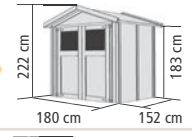

DAHME 2

Umbauter Raum ca. 5,3 m³

naturbelassen	42560	549,99
FUßBODEN (optional)	42566	99,99