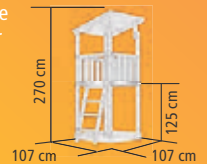

► **ANNA**
Der Spielturm mit Pultdach

KONSTRUKTION

- 6,8 x 6,8 cm Pfosten aus naturbelassenem Massivholz
- Podesthöhe 125 cm

DACH

- Pultdach aus Massivholz

ZUBEHÖR

- Inkl. Sandkiste und Holzleiter

SET B NATURBELASSEN