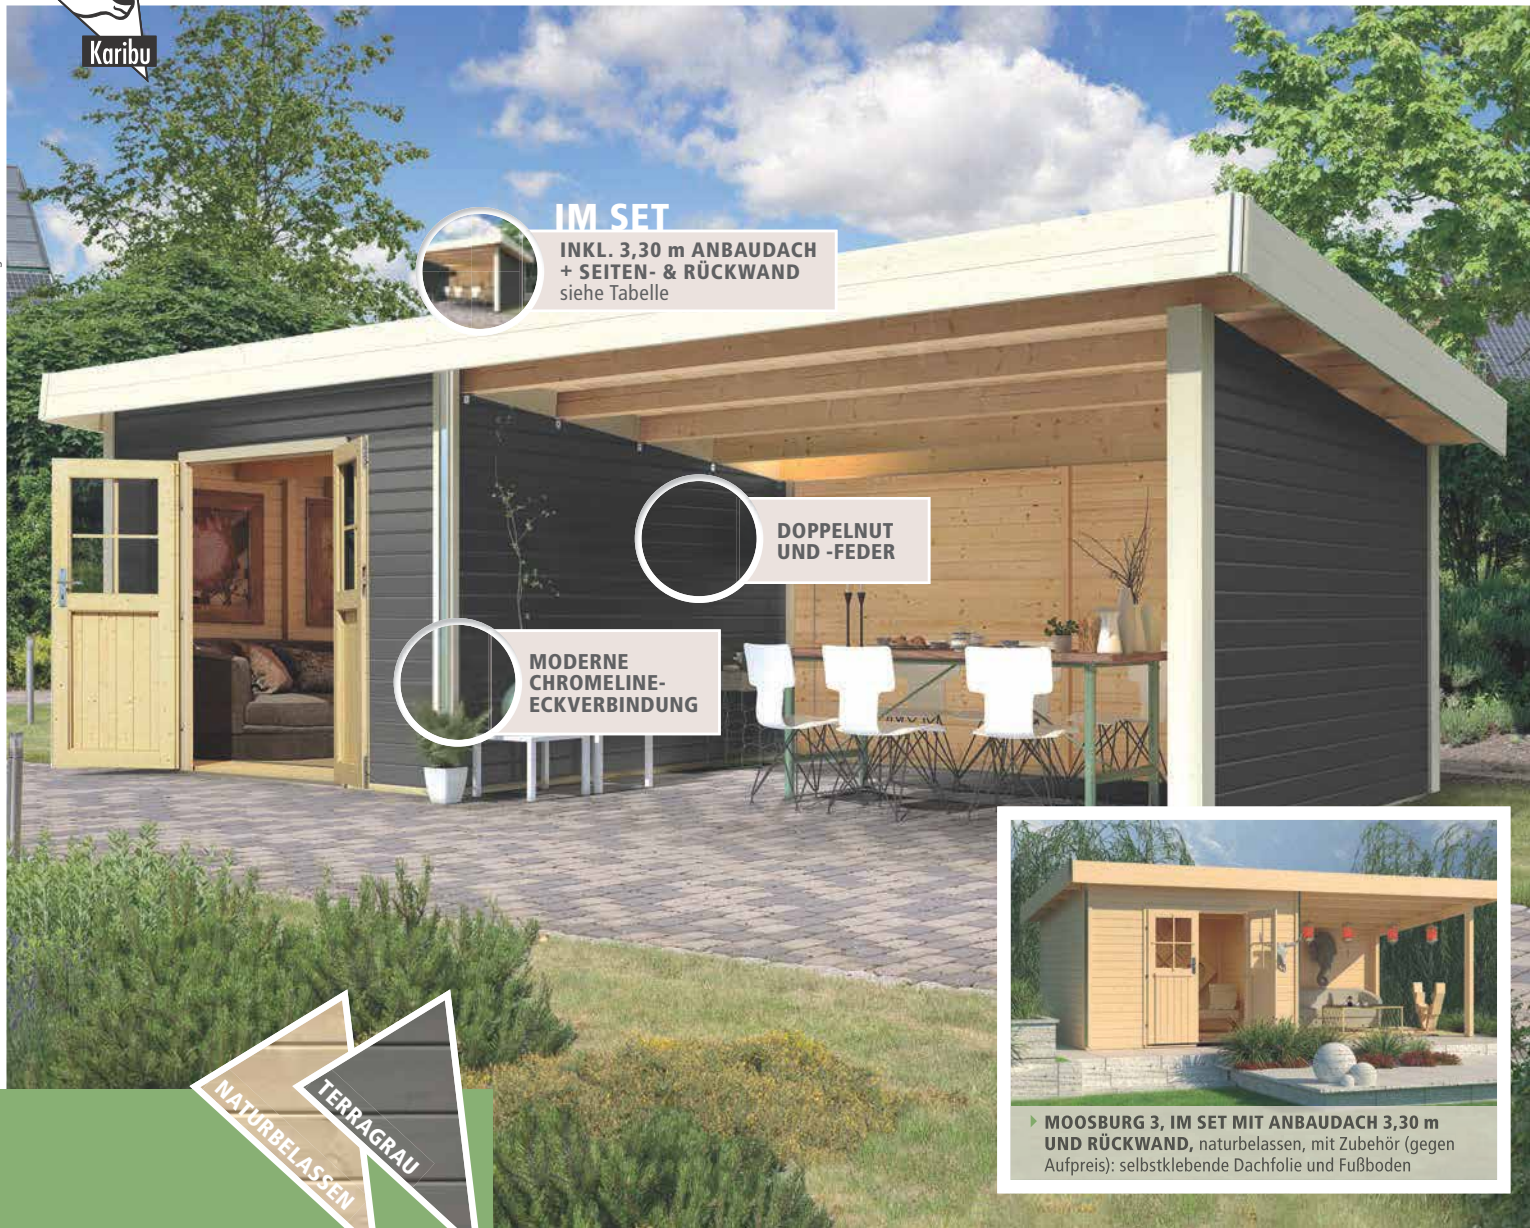

Wandinnenseiten/ Dach/ Schnittkanten/ Fußboden der farbigen Häuser sind unbehandelt. Mehr auf S. 5.

▶ MOOSBURG

Premium-Pultdachhaus mit patentierter Eckverbindung

KONSTRUKTION ▶ PREMIUM

- 40mm Steck-/ Schraubsystem aus nordischer Fichte mit Chromeline-Eckverbindung

DACH

- Pultdach aus Massivholzbrettern

TÜREN

- Klassische Doppelflügeltür mit Alu-Türschwelle, Lichtausschnitten aus hochwertigem Echtglas und Zylinderschloss mit 3 Schlüsseln, Türflügel je 70,5 x 176,5 cm Durchgangsmaß ges. 135,5 x 175 cm

ANBAUDACH (rechts oder links montierbar)

- Zusätzlicher Folienbedarf:
  im Set mit ANBAUDACH 2,30 m: 2 Rollen,
  im Set mit ANBAUDACH 3,30 m: 3 Rollen

Die abgebildeten Bedarfsymbole decken nur den Grundverbrauch für das Haus.

FÜR WEITEREN ZUBEHÖRBEDARF
ZU DEN ANBAUDACHOPTIONEN
QR-CODE SCANNEN!

- **MOOSBURG 3, IM SET MIT ANBAUDACH 3,30 m + SEITEN- UND RÜCKWAND,** terragrau, mit Zubehör (gegen Aufpreis): selbstklebende Dachfolie und Fußboden

▶ MOOSBURG 2

Umbauter Raum ca. 16,0 m³

▶ MOOSBURG 3

Umbauter Raum ca. 19,2 m³

Farbe/ Ausführung	Art.-Nr.	Preis in €*
naturbelassen	83395	2.299,99
SET inkl. 2,30 m ANBAUDACH	91413	2.849,99
terragrau	88556	2.799,99
SET inkl. 2,30 m ANBAUDACH	91414	3.299,99
FÜßBODEN (optional)	41957	299,99

naturbelassen	83397	2.429,99
SET inkl. 3,30 m ANBAUDACH	83399	3.299,99
SET inkl. 3,30 m ANBAUDACH und RÜCKWAND	8918	3.529,99
SET inkl. 3,30 m ANBAUDACH + SEITEN- und RÜCKWAND	83401	3.749,99
terragrau	88555	2.929,99
SET inkl. 3,30 m ANBAUDACH	88557	3.849,99
SET inkl. 3,30 m ANBAUDACH und RÜCKWAND	8919	4.149,99
SET inkl. 3,30 m ANBAUDACH + SEITEN- und RÜCKWAND	88558	4.599,99
FÜßBODEN (optional)	41957	299,99