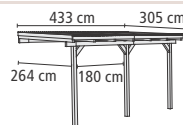

► MODELL 2 GRÖßE B

Höhe vorne 226 / hinten 243 cm

KDI	64650	599,99
FRONTELEMENT (optional)	30112	109,99

Weiteres Zubehör finden Sie ab Seite 49.

*Alle Preise sind Abholpreise und inkl. gesetzlicher Mehrwertsteuer. Die Höhe der Lieferkosten erhalten Sie von Ihrem Vertragspartner. Die dargestellten Hausmodelle sind teilweise mit Zubehör (z.B. Schindeln) und Dekomaterial ausgestattet, das nicht zum Lieferumfang gehört.