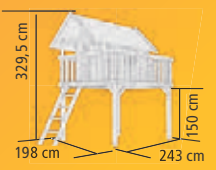

BIS ZU 40 VARIANTEN ONLINE VERFÜGBAR

Jetzt scannen und gleich **KONFIGURIEREN!**

<https://www.akubi.de/stelzenhaeuser/>

NEU

PRIMUS-SERIE ★

Unser Stelzenhaus FIDEL zeichnet sich vor allem durch folgende Vorteile aus:

- Besonders starke 9 x 9 cm Pfosten
- Extra hohes 150 cm Podest
- Steck- / Schraubsystem

► FIDEL

Das Stelzenhaus mit Balkon

1. **KONSTRUKTION**
2. 9x9 cm Pfosten aus naturbelassenem Fichtenholz
   - Massivboden und -wände
3. **DACH**
4. Satteldach aus Massivholz
5. **FENSTER**
6. Eine Fensteröffnung
7. Lieferumfang: inkl. Holzleiter

► **STELZENHAUS FIDEL IM SET A**, naturbelassen, inkl. Wellnrutsche, mit Zubehör (gegen Aufpreis): Netzrampe, Sandkiste, Dachschindeln, Teleskop und Briefkasten

► STELZENHAUS FIDEL

Ausführung	Farbe der Rutsche	Art.-Nr.	Preis in €*
naturbelassen		22350	939,99
terragrau		22351	1.089,99
SET A naturbelassen – WELLENRUTSCHE, 3,0 m	blau	22352	1.029,99
	rot	22353	1.029,99
	grün	22354	1.029,99
	violett	22381	1.029,99
SET A terragrau – WELLENRUTSCHE, 3,0 m	blau	22355	1.179,99
	rot	22356	1.179,99
	grün	22357	1.179,99
	violett	22382	1.179,99
SET B naturbelassen – WELLENRUTSCHE, 3,0 m – SANDKASTEN	blau	22375	1.079,99
	rot	22376	1.079,99
	grün	22377	1.079,99
	violett	22389	1.079,99
SET B terragrau – WELLENRUTSCHE, 3,0 m – SANDKASTEN	blau	22378	1.229,99
	rot	22379	1.229,99
	grün	22380	1.229,99
	violett	22390	1.229,99

SET A NATURBELASSEN 4x 3x

+ Inkl. Wellenrutsche (grün)

Art.-Nr. 22354 **1.029,99€***

SET D TERRAGRAU 4x

+ Inkl. Wellenrutsche (rot) und Netzrampe

Art.-Nr. 22367 **1.249,99€***

SET E NATURBELASSEN 4x 3x

+ Inkl. Wellenrutsche (blau) und Holzrampe mit Klettertaut

Art.-Nr. 22369 **1.099,99€***