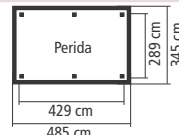

▶ PERIDA

Umbauter Raum ca. 31,2 m³