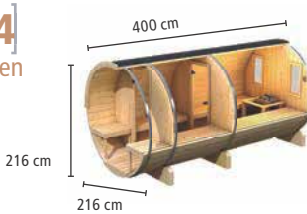

FASSAUNA 4

Tonnendach, naturbelassen

Außenmaß: 205 x 335 cm
Umbauter Raum: 8,2 m³
Inkl. Terrasse und Vorraum

Farbe / Ausführung	Art.-Nr.	Preis in €*
ohne Ofen	66855	4.449,99
9 kW Ofen ext. Strg.	66981	4.839,99
9 kW Bio-Kombiofen ext. Strg.	66982	5.119,99

SPARSET

1. **FASSAUNA 2**
   inkl. Grundausstattung, ohne Ofen
2. **DACHSCHINDELN**
   inkl. 4 Pakete Rechteck-Dachschindeln, dunkelrot

Art.-Nr. 66977

3.349,99 €*

Sie sparen: 93,96 €*

SPARSET

1. **FASSAUNA 3**
   inkl. Grundausstattung, ohne Ofen
2. **DACHSCHINDELN**
   inkl. 4 Pakete Rechteck-Dachschindeln, dunkelrot

Art.-Nr. 66980

3.949,99 €*

Sie sparen: 93,96 €*

SPARSET

1. **FASSAUNA 4**
   inkl. Grundausstattung, ohne Ofen
2. **DACHSCHINDELN**
   inkl. 5 Pakete Rechteck-Dachschindeln, dunkelrot

Art.-Nr. 66983

4.449,99 €*

Sie sparen: 179,95 €*