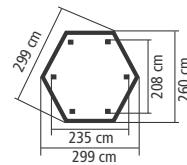

UNSER TIPP

DACHSCHINDELN
siehe Tabelle

KESSELDRUCK-
IMPRÄGNIERT

KESSELDRUCK-
IMPRÄGNIERT

MADRID IM SET MIT DACHSCHINDELN, KDI, mit Zubehör
(gegen Aufpreis: 6 H-Pfostenanker)

LISSABON / MADRID

Pavillon für jede Anforderung

KONSTRUKTION ECO

▶ 9 x 9 cm KDI Massivholzpfosten inkl. Querverbinder

DACH

▶ LISSABON / MADRID: Holzplatten

HÖHE

▶ LISSABON: 280 cm

▶ MADRID: 291 cm

HINWEIS

Die Dachschindel-Sparsets sind ohne Brüstung und Fußboden.

LISSABON

Umbauter Raum ca. 8,9 m³

MADRID

Umbauter Raum ca. 12,6 m³

Farbe / Ausführung	Art-Nr.	Preis in €* [ ]
KDI	28744	449,99
SET inkl. DACHSCHINDELN RECHTECK, schwarz	68811	579,99

KDI	28242	549,99
SET inkl. BRÜSTUNG und FUßBODEN	61916	879,99
SET inkl. DACHSCHINDELN RECHTECK, schwarz	68812	729,99

DACHSCHINDELN (1 Paket = 3 m², bei asymmetrischen Dachschindeln = 4 m²)

1 RECHTECK, schwarz	55198	43,99 €* [ ]
RECHTECK, dunkelgrün	64215	
RECHTECK, dunkelrot	64217	
RECHTECK, schiefergrau	8356	
2 BIBERSCHWANZ, schwarz	55200	49,99 €* [ ]
BIBERSCHWANZ, dunkelgrün	64219	
BIBERSCHWANZ, dunkelrot	64221	
3 ASYMMETRISCH, rot-gefl.	62088	49,99 €* [ ]
ASYMMETRISCH, Zedernholz	62090	

Weiteres Zubehör finden Sie ab Seite 49.