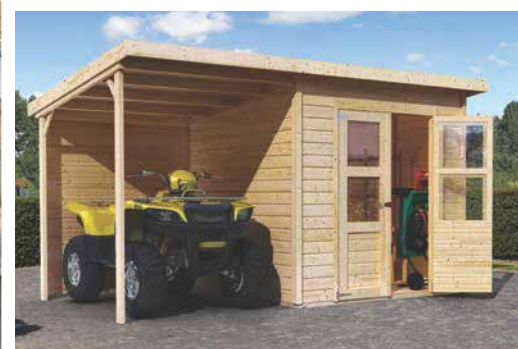

MODERNE DOPPELFLÜGELTÜR mit großen Lichtausschnitten aus bruchsicherem Kunstglas

UNSER TIPP

FUßBODEN siehe Tabelle

Ein schönes Zuhause für Ihre Gartengeräte!

SYSTEMHÄUSER 14mm / ECO

➤ **MERSEBURG 4 IM SET MIT ANBAUDACH**, naturbelassen, mit Zubehör (gegen Aufpreis): selbstklebende Dachfolie, Rückwand und Fußboden