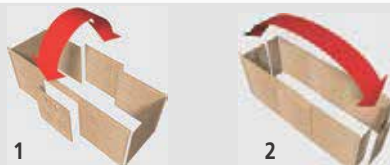

▶ H-PFOSTENANKER (12 x 12 cm, Länge: 80 cm)

Keine Schrauben enthalten

Stück | 40988 | 39,99€*

▶ GERÄTERAUM DOPPEL B x T x H: 564 x 204 x 200 cm

Es werden 4 zusätzliche H-Pfostenanker benötigt (9 x 9 cm)

Modell 1 KDI | 40152 | 1.379,99 €*
Modell 2 KDI | 40158 | 1.279,99 €*