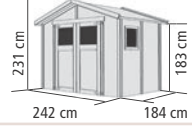

DAHME 2

Umbauter Raum ca. 5,3 m³

naturbelassen	42560	549,99
FUßBODEN (optional)	42566	99,99

DAHME 3

Umbauter Raum ca. 6,4 m³

naturbelassen	42562	599,99
FUßBODEN (optional)	42568	109,99

DALIN 1

Umbauter Raum ca. 8,9 m³