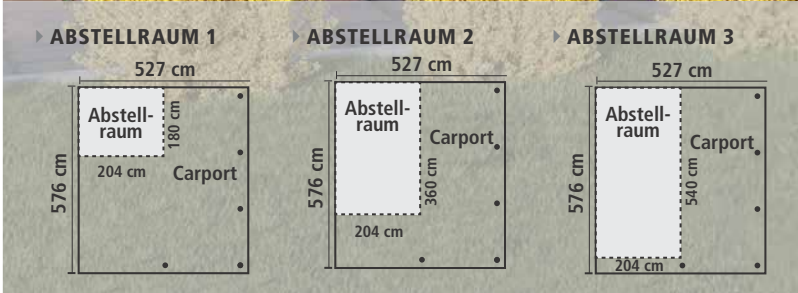

► **DOPPELCARPORT ECO 2 IM SET MIT MITTLEREM ABSTELLRAUM, KDI,**
mit Zubehör (gegen Aufpreis): 12 H-Pfostenanker und Beschlagbeutel