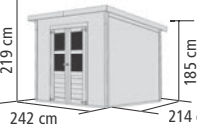

► **MERSEBURG 4**

Umbauter Raum ca. 8,7 m³

naturbelassen	68154	729,99
SET inkl. ANBAUDACH	68765	849,99
FUßBODEN (optional)	54193	164,99

► **MERSEBURG 5**

Umbauter Raum ca. 10,0 m³

naturbelassen	68156	779,99
SET inkl. ANBAUDACH	68767	899,99
FUßBODEN (optional)	54195	189,99