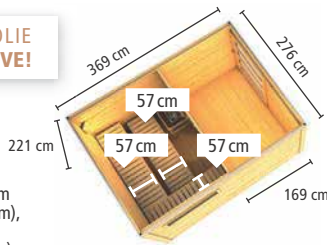

Innenmaß Vorraum (B x T: 169 x 264 cm),
Innenmaß Sauna: (B x T: 184 x 264 cm)

Farbe / Ausführung	Art.-Nr.	Preis in €*
ohne Ofen	6120	3.449,99
9 kW Ofen integr. Strg.	6122	3.699,99
9 kW Ofen ext. Strg.	6123	3.839,99
9 kW Bio-Kombiofen ext. Strg.	6124	4.119,99
ohne Ofen	6121	3.799,99
9 kW Ofen integr. Strg.	6125	4.049,99
9 kW Ofen ext. Strg.	6126	4.189,99
9 kW Bio-Kombiofen ext. Strg.	6127	4.469,99