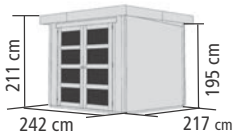

Farbe	Art.-Nr.	Preis in €* [ ]
naturbelassen	[61865]	1.029,99
SET inkl. ANBAUDACH 2,40 m	[78258]	1.249,99
SET inkl. ANBAUDACH 2,40 m + RÜCKWAND	[8874]	1.399,99
SET inkl. ANBAUDACH 2,40 m + SEITEN- und RÜCKWAND	[78260]	1.529,99
SET inkl. ANBAUDACH 2,80 m	[78262]	1.299,99
SET inkl. ANBAUDACH 2,80 m + RÜCKWAND	[8876]	1.479,99
SET inkl. ANBAUDACH 2,80 m + SEITEN- und RÜCKWAND	[78264]	1.579,99
terragrau	[61867]	1.279,99
SET inkl. ANBAUDACH 2,40 m	[78259]	1.549,99
SET inkl. ANBAUDACH 2,40 m + RÜCKWAND	[8875]	1.749,99
SET inkl. ANBAUDACH 2,40 m + SEITEN- und RÜCKWAND	[78261]	1.879,99
SET inkl. ANBAUDACH 2,80 m	[78263]	1.599,99
SET inkl. ANBAUDACH 2,80 m + RÜCKWAND	[8877]	1.779,99
SET inkl. ANBAUDACH 2,80 m + SEITEN- und RÜCKWAND	[78265]	1.929,99
FUßBODEN (optional)	[54195]	189,99