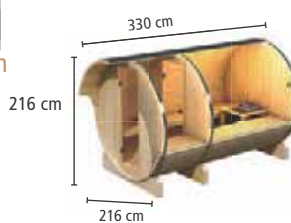

FASSAUNA 3

Tonnendach, naturbelassen

Außenmaß: 205 x 285 cm
Umbauter Raum: 6,7 m³
Inkl. Vorraum

Farbe / Ausführung	Art.-Nr.	Preis in €*
ohne Ofen	66853	3.899,99
9 kW Ofen ext. Strg.	66978	4.289,99
9 kW Bio-Kombiofen ext. Strg.	66979	4.569,99