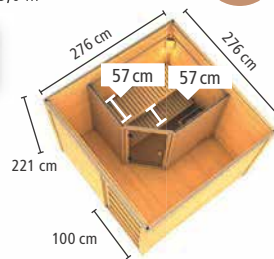

Innenmaß Vorraum (B x T:
100-265 x 75-265 cm),
Innenmaß Sauna:
(B x T: 159 x 185 cm)

Farbe / Ausführung	Art.-Nr.	Preis in €*
ohne Ofen	80796	3.299,99
9 kW Ofen integr. Strg.	80798	3.549,99
9 kW Ofen ext. Strg.	80799	3.689,99
9 kW Bio-Kombiofen ext. Strg	80800	3.969,99
ohne Ofen	81132	3.649,99
9 kW Ofen integr. Strg.	81133	3.899,99
9 kW Ofen ext. Strg.	81134	4.039,99
9 kW Bio-Kombiofen ext. Strg	81135	4.319,99

ohne Ofen	717134	3.349,99
9 kW Ofen integr. Strg.	717137	3.599,99
9 kW Ofen ext. Strg.	717138	3.739,99
9 kW Bio-Kombiofen ext. Strg	717139	4.019,99
ohne Ofen	717135	3.699,99
9 kW Ofen integr. Strg.	717140	3.949,99
9 kW Ofen ext. Strg.	717141	4.089,99
9 kW Bio-Kombiofen ext. Strg	717142	4.369,99