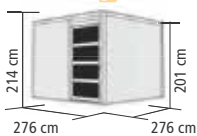

UNSER TIPP

FUßBODEN
siehe Tabelle

► **QUBIC 2 IM SET MIT ANBAUDACH**, terragrau, mit Zubehör
(gegen Aufpreis): selbstklebende Dachfolie und Fußboden

► **QUBIC 2**

Umbauter Raum ca. 14,9 m³

Farbe	Art.-Nr.	Preis in €* []
naturbelassen	88527	1.329,99
SET inkl. ANBAUDACH 2,70 m	88528	1.749,99
terragrau	89394	1.599,99
SET inkl. ANBAUDACH 2,70 m	89397	2.029,99
FUßBODEN (optional)	51115	219,99