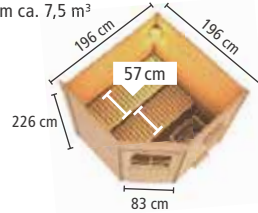

WÄHLEN SIE IHRE WUNSCHTÜR

mehr Infos auf Seite 80

► PEKKA

Maße B x T x H: 196 x 196 x 226 cm
Umbauter Raum ca. 7,5 m³

Tür	Farbe / Ausführung	Art.-Nr.	Preis in €*
H	ohne Ofen	86218	2.049,99
	9 kW Ofen integr. Strg.	86219	2.299,99
	9 kW Ofen ext. Strg.	86220	2.439,99
I	9 kW Bio-Kombiofen ext. Strg	86221	2.719,99
	ohne Ofen	86223	2.049,99
	9 kW Ofen integr. Strg.	86224	2.299,99
I	9 kW Ofen ext. Strg.	86225	2.439,99
	9 kW Bio-Kombiofen ext. Strg	86226	2.719,99

► MIKKA

Maße B x T x H: 231 x 196 x 226 cm
Umbauter Raum ca. 8,9 m³