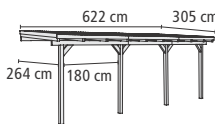

▶ **MODELL 2
GRÖßE C**

Höhe vorne 226 / hinten 243 cm

Farbe / Ausführung

KDI

FRONTELEMENT (optional)

Art-Nr.

64651

60112

Preis in €*
879,99

109,99

▶ **MODELL 3
GRÖßE A**

Höhe vorne 226 / hinten 245 cm