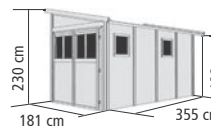

WANDLITZ 4

Umbauer Raum ca. 11,6 m³

naturbelassen	55257	1.349,99
terragrau	73074	1.579,99
FUßBODEN (optional)		55260