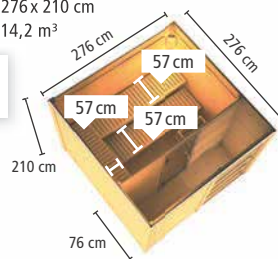

CUBEN MIT VORRAUM

Maße B x T x H: 276 x 276 x 210 cm
Umbauter Raum ca. 14,2 m³

DACHFOLIE
INKLUSIVE!

Innenmaß Vorraum (B x T: 264 x 76 cm),
Innenmaß Sauna:
(B x T: 264 x 184 cm)

CAJU

Maße B x T x H: 276 x 276 x 221 cm
Umbauter Raum ca. 15,0 m³

DACHFOLIE
INKLUSIVE!