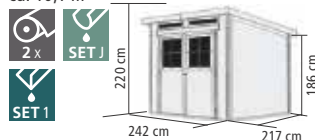

naturbelassen	57743	929,99
SET inkl. ANBAUDACH 1,90 m	83232	1.199,99
terragrau	68216	1.199,99
SET inkl. ANBAUDACH 1,90 m	83233	1.499,99
FUßBODEN (optional)	54195	189,99