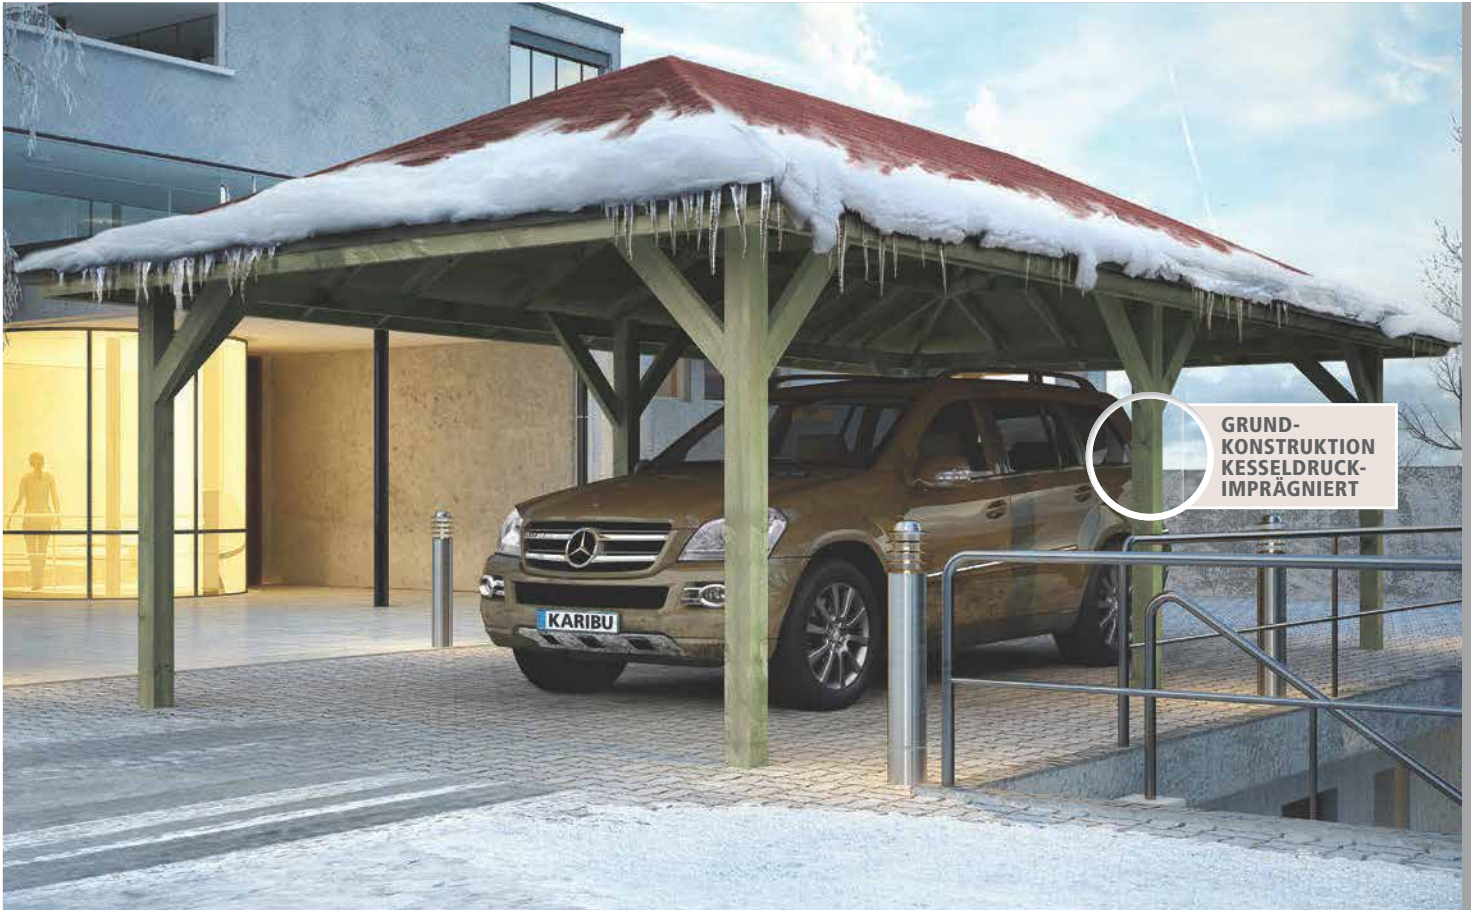

11,5 x 11,5 cm
PFOSTEN

GRUND-
KONSTRUKTION
KESSELDRUCK-
IMPRÄGNIERT

CARPORTS & GARAGEN / CLASSIC

► KIRN 2, KDI, mit Zubehör (gegen Aufpreis): 6 H-Pfostenanker und Dachschindeln