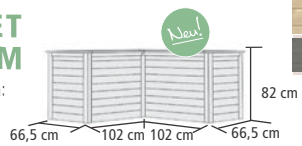

naturbelassen	[23620]	279,99
terragrau	[23622]	329,99

*Alle Preise inkl. gesetzlicher Mehrwertsteuer. Preise sind Abholpreise.