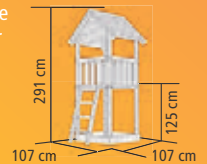

► LOTTI

Der vielseitige Spielturm

KONSTRUKTION

- 6,8 x 6,8 cm Pfosten aus naturbelassenem Massivholz
- Podesthöhe 125 cm

DACH

- Satteldach aus Massivholz

ZUBEHÖR

- Inkl. Sandkiste und Holzleiter