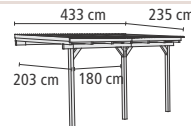

► MODELL 1 GRÖßE B

Höhe vorne 226 / hinten 239 cm

KDI	64648	529,99
FRONTELEMENT (optional)	30112	109,99