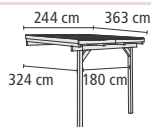

▶ **MODELL 3
GRÖßE A**

Höhe vorne 226 / hinten 245 cm

KDI

FRONTELEMENT (optional)

64628

60112

399,99

109,99