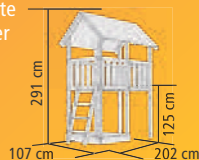

► DANNY

Der individuelle Spielturm

KONSTRUKTION

- 6,8 x 6,8 cm Pfosten aus naturbelassenem Massivholz
- Podesthöhe 125 cm

DACH

- Satteldach aus Massivholz

ZUBEHÖR

- Inkl. Sandkiste und Holzleiter