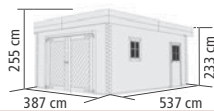

▶ **28mm BLOCKBOHLENGARAGE MIT FLACHDACH**

Umbauter Raum ca. 46,5 m³

Farbe / Ausführung	Art-Nr.	Preis in €* [ ]
naturbelassen	9140	3.529,99
DREH-KIPP-FENSTER (optional)	32414	109,99

▶ **40mm BLOCKBOHLENGARAGE MIT FLACHDACH**

Umbauter Raum ca. 46,4 m³