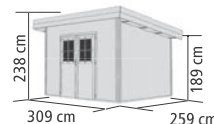

▶ MOOSBURG 2

Umbauter Raum ca. 16,0 m³