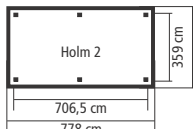

▶ **HOLM 2**

Umbauter Raum ca. 63,70 m³