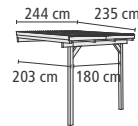

► MODELL 1 GRÖßE A

Höhe vorne 226 / hinten 239 cm

Farbe / Ausführung	Art-Nr.	Preis in €* <del></del>
KDI	64620	279,99
FRONTELEMENT (optional)	30112	109,99