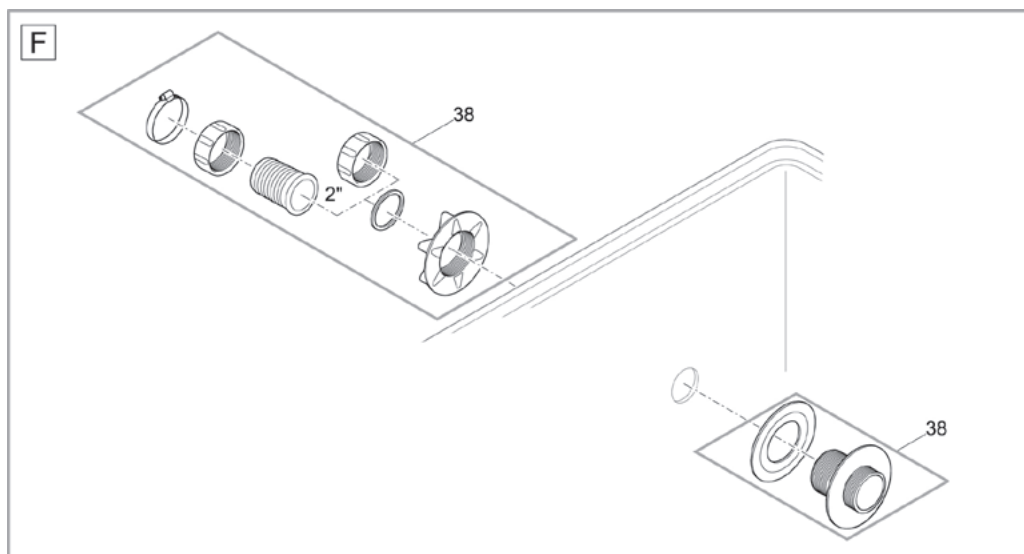

Produkt

50773 ProfiClear Premium Trommelfilter gepumpt

Pos.	Produkt	Artikelnr.	Ersatzteil	Endverbraucherpreis / €
1	ProfiClear Premium Trommelfilter gepumpt	18795	Ersatz Deckel kpl. Trommelfilter	169,99
2	ProfiClear Premium Trommelfilter gepumpt	18842	Blechklammer Trommelfilter	2,99
3	ProfiClear Premium Trommelfilter gepumpt	17039	Behälter Trommelfilter gepumpt	702,99
4	ProfiClear Premium Trommelfilter gepumpt	43156	BG Steuerung Trommelfilter 2015	416,99
6	ProfiClear Premium Trommelfilter gepumpt	5 x 11979	Kabelschutz Quintet / Trommelfilter	1,99
7	ProfiClear Premium Trommelfilter gepumpt	20284	Erdspieß	3,49
8	ProfiClear Premium Trommelfilter gepumpt	18692	Schmelzsicherung T8A 250 V	0,99
9	ProfiClear Premium Trommelfilter gepumpt	17872	BG Schmutzrinne	84,99
10	ProfiClear Premium Trommelfilter gepumpt	6128	Sicherungsmutter V2A DIN 985 M6	0,29
11	ProfiClear Premium Trommelfilter gepumpt	16555	BG Trommelmotor	526,99
12	ProfiClear Premium Trommelfilter gepumpt	5948	Zylinderschraube V2A DIN 912 6 x 12	0,49
13	ProfiClear Premium Trommelfilter gepumpt	16747	Abdeckung Spülleiste	15,99
14	ProfiClear Premium Trommelfilter gepumpt	18797	Ersatz Düse ProfiClear Premium	17,99
15	ProfiClear Premium Trommelfilter gepumpt	16565	BG Spülrohr Trommelfilter	153,99
16	ProfiClear Premium Trommelfilter gepumpt	18790	Ersatz Schlauchhalter ProfiClear Premium	6,99
17	ProfiClear Premium Trommelfilter gepumpt	17349	Rohrklemme Typ A, D20 mm	1,99
18	ProfiClear Premium Trommelfilter gepumpt	25000	Linsenschraube CH-V2A DIN 7981 4,8 x 22	0,59
19	ProfiClear Premium Trommelfilter gepumpt	19004	BG Siebrahmen 150 µm	33,99
	ProfiClear Premium Trommelfilter gepumpt	22005	BG Siebrahmen 60 µm	37,99