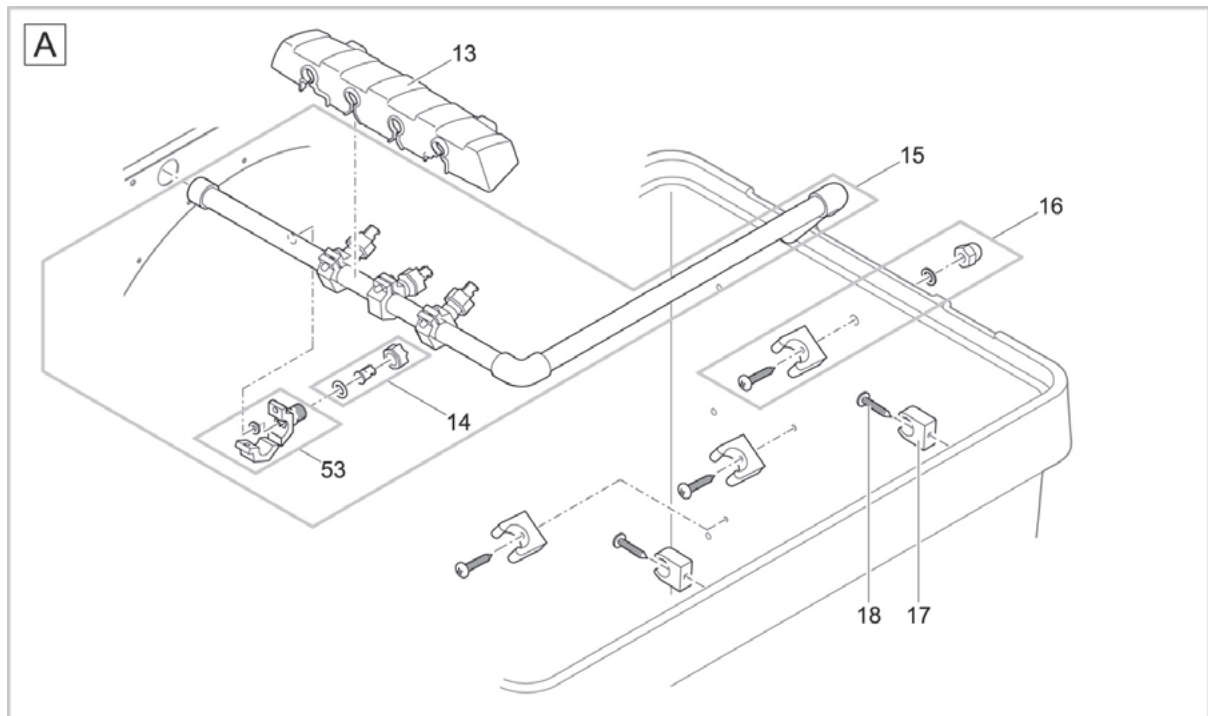

Produkt

50773 ProfiClear Premium Trommelfilter gepumpt

Pos.	Produkt	Artikelnr.	Ersatzteil	Endverbraucherpreis / €
1	ProfiClear Premium Trommelfilter gepumpt	18795	Ersatz Deckel kpl. Trommelfilter	169,99
2	ProfiClear Premium Trommelfilter gepumpt	18842	Blechklammer Trommelfilter	2,99
3	ProfiClear Premium Trommelfilter gepumpt	17039	Behälter Trommelfilter gepumpt	702,99
4	ProfiClear Premium Trommelfilter gepumpt	43156	BG Steuerung Trommelfilter 2015	416,99
6	ProfiClear Premium Trommelfilter gepumpt	5 x 11979	Kabelschutz Quintet / Trommelfilter	1,99
7	ProfiClear Premium Trommelfilter gepumpt	20284	Erdspieß	3,49
8	ProfiClear Premium Trommelfilter gepumpt	18692	Schmelzsicherung T8A 250 V	0,99
9	ProfiClear Premium Trommelfilter gepumpt	17872	BG Schmutzrinne	84,99
10	ProfiClear Premium Trommelfilter gepumpt	6128	Sicherungsmutter V2A DIN 985 M6	0,29
11	ProfiClear Premium Trommelfilter gepumpt	16555	BG Trommelmotor	526,99
12	ProfiClear Premium Trommelfilter gepumpt	5948	Zylinderschraube V2A DIN 912 6 x 12	0,49
13	ProfiClear Premium Trommelfilter gepumpt	16747	Abdeckung Spülleiste	15,99
14	ProfiClear Premium Trommelfilter gepumpt	18797	Ersatz Düse ProfiClear Premium	17,99
15	ProfiClear Premium Trommelfilter gepumpt	16565	BG Spülrohr Trommelfilter	153,99
16	ProfiClear Premium Trommelfilter gepumpt	18790	Ersatz Schlauchhalter ProfiClear Premium	6,99
17	ProfiClear Premium Trommelfilter gepumpt	17349	Rohrklemme Typ A, D20 mm	1,99
18	ProfiClear Premium Trommelfilter gepumpt	25000	Linsenschraube CH-V2A DIN 7981 4,8 x 22	0,59
19	ProfiClear Premium Trommelfilter gepumpt	19004	BG Siebrahmen 150 µm	33,99
	ProfiClear Premium Trommelfilter gepumpt	22005	BG Siebrahmen 60 µm	37,99