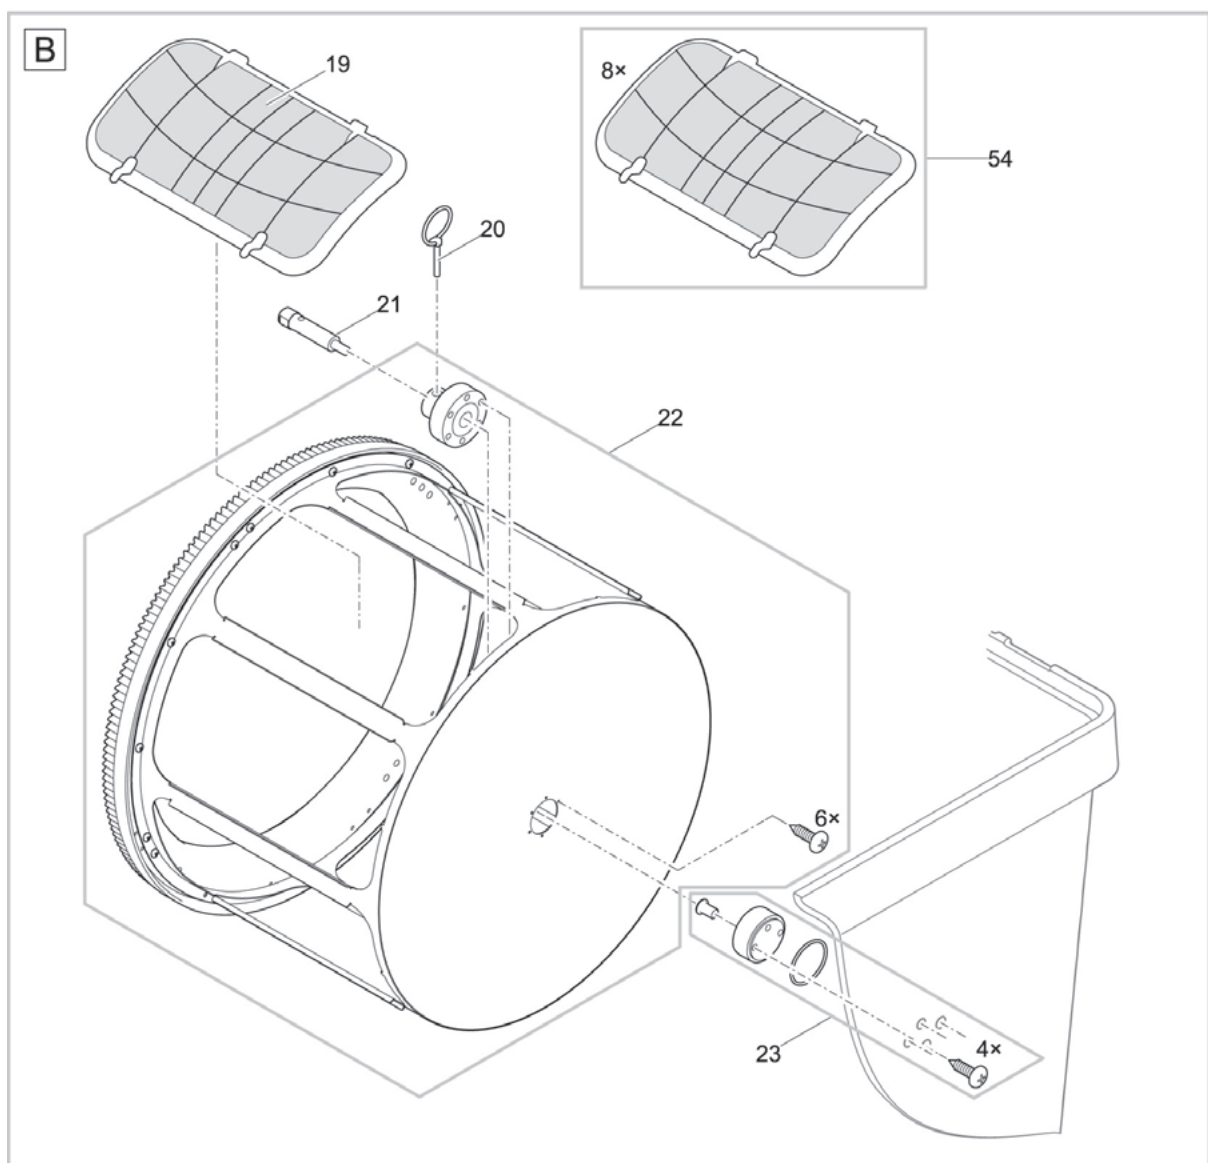

Produkt

50773 ProfiClear Premium Trommelfilter gepumpt

Pos.	Produkt	Artikelnr.	Ersatzteil	Endverbraucherpreis / €
1	ProfiClear Premium Trommelfilter gepumpt	18795	Ersatz Deckel kpl. Trommelfilter	169,99
2	ProfiClear Premium Trommelfilter gepumpt	18842	Blechklammer Trommelfilter	2,99
3	ProfiClear Premium Trommelfilter gepumpt	17039	Behälter Trommelfilter gepumpt	702,99
4	ProfiClear Premium Trommelfilter gepumpt	43156	BG Steuerung Trommelfilter 2015	416,99
6	ProfiClear Premium Trommelfilter gepumpt	5 x 11979	Kabelschutz Quintet / Trommelfilter	1,99
7	ProfiClear Premium Trommelfilter gepumpt	20284	Erdspieß	3,49
8	ProfiClear Premium Trommelfilter gepumpt	18692	Schmelzsicherung T8A 250 V	0,99
9	ProfiClear Premium Trommelfilter gepumpt	17872	BG Schmutzrinne	84,99
10	ProfiClear Premium Trommelfilter gepumpt	6128	Sicherungsmutter V2A DIN 985 M6	0,29
11	ProfiClear Premium Trommelfilter gepumpt	16555	BG Trommelmotor	526,99
12	ProfiClear Premium Trommelfilter gepumpt	5948	Zylinderschraube V2A DIN 912 6 x 12	0,49
13	ProfiClear Premium Trommelfilter gepumpt	16747	Abdeckung Spülleiste	15,99
14	ProfiClear Premium Trommelfilter gepumpt	18797	Ersatz Düse ProfiClear Premium	17,99
15	ProfiClear Premium Trommelfilter gepumpt	16565	BG Spülrohr Trommelfilter	153,99
16	ProfiClear Premium Trommelfilter gepumpt	18790	Ersatz Schlauchhalter ProfiClear Premium	6,99
17	ProfiClear Premium Trommelfilter gepumpt	17349	Rohrklemme Typ A, D20 mm	1,99
18	ProfiClear Premium Trommelfilter gepumpt	25000	Linsenschraube CH-V2A DIN 7981 4,8 x 22	0,59
19	ProfiClear Premium Trommelfilter gepumpt	19004	BG Siebrahmen 150 µm	33,99
	ProfiClear Premium Trommelfilter gepumpt	22005	BG Siebrahmen 60 µm	37,99