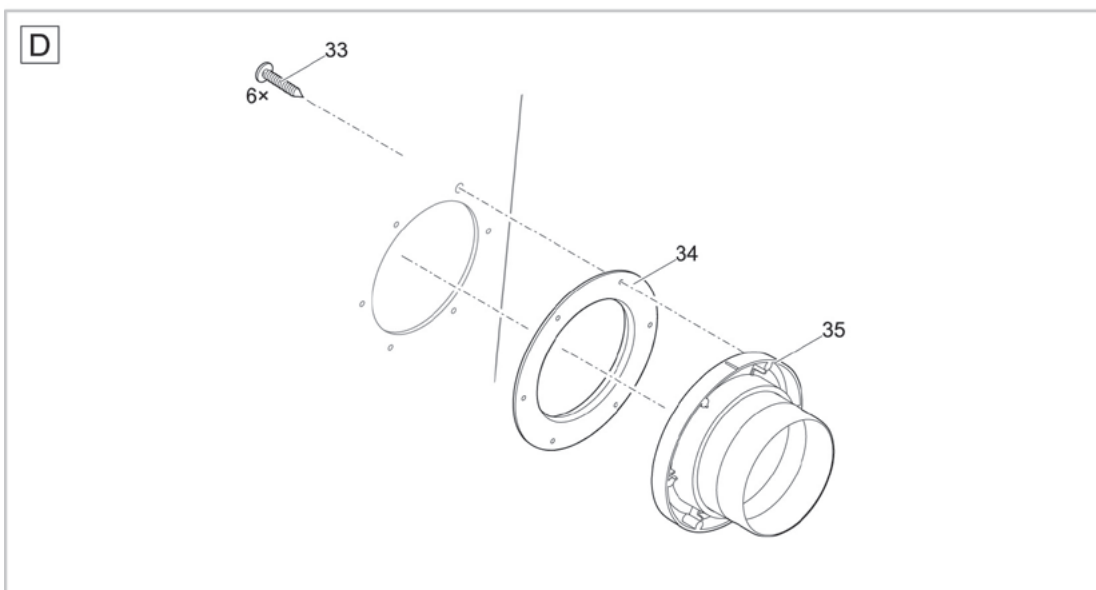

Produkt

50773 ProfiClear Premium Trommelfilter gepumpt

Pos.	Produkt	Artikelnr.	Ersatzteil	Endverbraucherpreis / €
1	ProfiClear Premium Trommelfilter gepumpt	18795	Ersatz Deckel kpl. Trommelfilter	169,99
2	ProfiClear Premium Trommelfilter gepumpt	18842	Blechklammer Trommelfilter	2,99
3	ProfiClear Premium Trommelfilter gepumpt	17039	Behälter Trommelfilter gepumpt	702,99
4	ProfiClear Premium Trommelfilter gepumpt	43156	BG Steuerung Trommelfilter 2015	416,99
6	ProfiClear Premium Trommelfilter gepumpt	5 x 11979	Kabelschutz Quintet / Trommelfilter	1,99
7	ProfiClear Premium Trommelfilter gepumpt	20284	Erdspieß	3,49
8	ProfiClear Premium Trommelfilter gepumpt	18692	Schmelzsicherung T8A 250 V	0,99
9	ProfiClear Premium Trommelfilter gepumpt	17872	BG Schmutzrinne	84,99
10	ProfiClear Premium Trommelfilter gepumpt	6128	Sicherungsmutter V2A DIN 985 M6	0,29
11	ProfiClear Premium Trommelfilter gepumpt	16555	BG Trommelmotor	526,99
12	ProfiClear Premium Trommelfilter gepumpt	5948	Zylinderschraube V2A DIN 912 6 x 12	0,49
13	ProfiClear Premium Trommelfilter gepumpt	16747	Abdeckung Spülleiste	15,99
14	ProfiClear Premium Trommelfilter gepumpt	18797	Ersatz Düse ProfiClear Premium	17,99
15	ProfiClear Premium Trommelfilter gepumpt	16565	BG Spülrohr Trommelfilter	153,99
16	ProfiClear Premium Trommelfilter gepumpt	18790	Ersatz Schlauchhalter ProfiClear Premium	6,99
17	ProfiClear Premium Trommelfilter gepumpt	17349	Rohrklemme Typ A, D20 mm	1,99
18	ProfiClear Premium Trommelfilter gepumpt	25000	Linsenschraube CH-V2A DIN 7981 4,8 x 22	0,59
19	ProfiClear Premium Trommelfilter gepumpt	19004	BG Siebrahmen 150 µm	33,99
	ProfiClear Premium Trommelfilter gepumpt	22005	BG Siebrahmen 60 µm	37,99