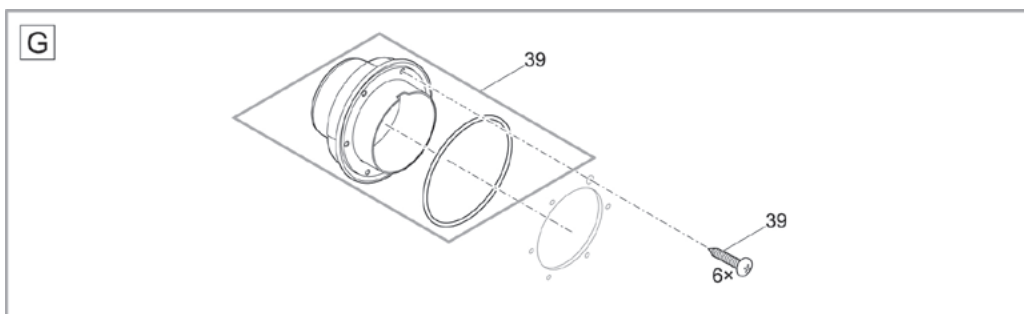

Produkt

50773 ProfiClear Premium Trommelfilter gepumpt

Pos.	Produkt	Artikelnr.	Ersatzteil	Endverbraucherpreis / €
1	ProfiClear Premium Trommelfilter gepumpt	18795	Ersatz Deckel kpl. Trommelfilter	169,99
2	ProfiClear Premium Trommelfilter gepumpt	18842	Blechklammer Trommelfilter	2,99
3	ProfiClear Premium Trommelfilter gepumpt	17039	Behälter Trommelfilter gepumpt	702,99
4	ProfiClear Premium Trommelfilter gepumpt	43156	BG Steuerung Trommelfilter 2015	416,99
6	ProfiClear Premium Trommelfilter gepumpt	5 x 11979	Kabelschutz Quintet / Trommelfilter	1,99
7	ProfiClear Premium Trommelfilter gepumpt	20284	Erdspieß	3,49
8	ProfiClear Premium Trommelfilter gepumpt	18692	Schmelzsicherung T8A 250 V	0,99
9	ProfiClear Premium Trommelfilter gepumpt	17872	BG Schmutzrinne	84,99
10	ProfiClear Premium Trommelfilter gepumpt	6128	Sicherungsmutter V2A DIN 985 M6	0,29
11	ProfiClear Premium Trommelfilter gepumpt	16555	BG Trommelmotor	526,99
12	ProfiClear Premium Trommelfilter gepumpt	5948	Zylinderschraube V2A DIN 912 6 x 12	0,49
13	ProfiClear Premium Trommelfilter gepumpt	16747	Abdeckung Spülleiste	15,99
14	ProfiClear Premium Trommelfilter gepumpt	18797	Ersatz Düse ProfiClear Premium	17,99
15	ProfiClear Premium Trommelfilter gepumpt	16565	BG Spülrohr Trommelfilter	153,99
16	ProfiClear Premium Trommelfilter gepumpt	18790	Ersatz Schlauchhalter ProfiClear Premium	6,99
17	ProfiClear Premium Trommelfilter gepumpt	17349	Rohrklemme Typ A, D20 mm	1,99
18	ProfiClear Premium Trommelfilter gepumpt	25000	Linsenschraube CH-V2A DIN 7981 4,8 x 22	0,59
19	ProfiClear Premium Trommelfilter gepumpt	19004	BG Siebrahmen 150 µm	33,99
	ProfiClear Premium Trommelfilter gepumpt	22005	BG Siebrahmen 60 µm	37,99