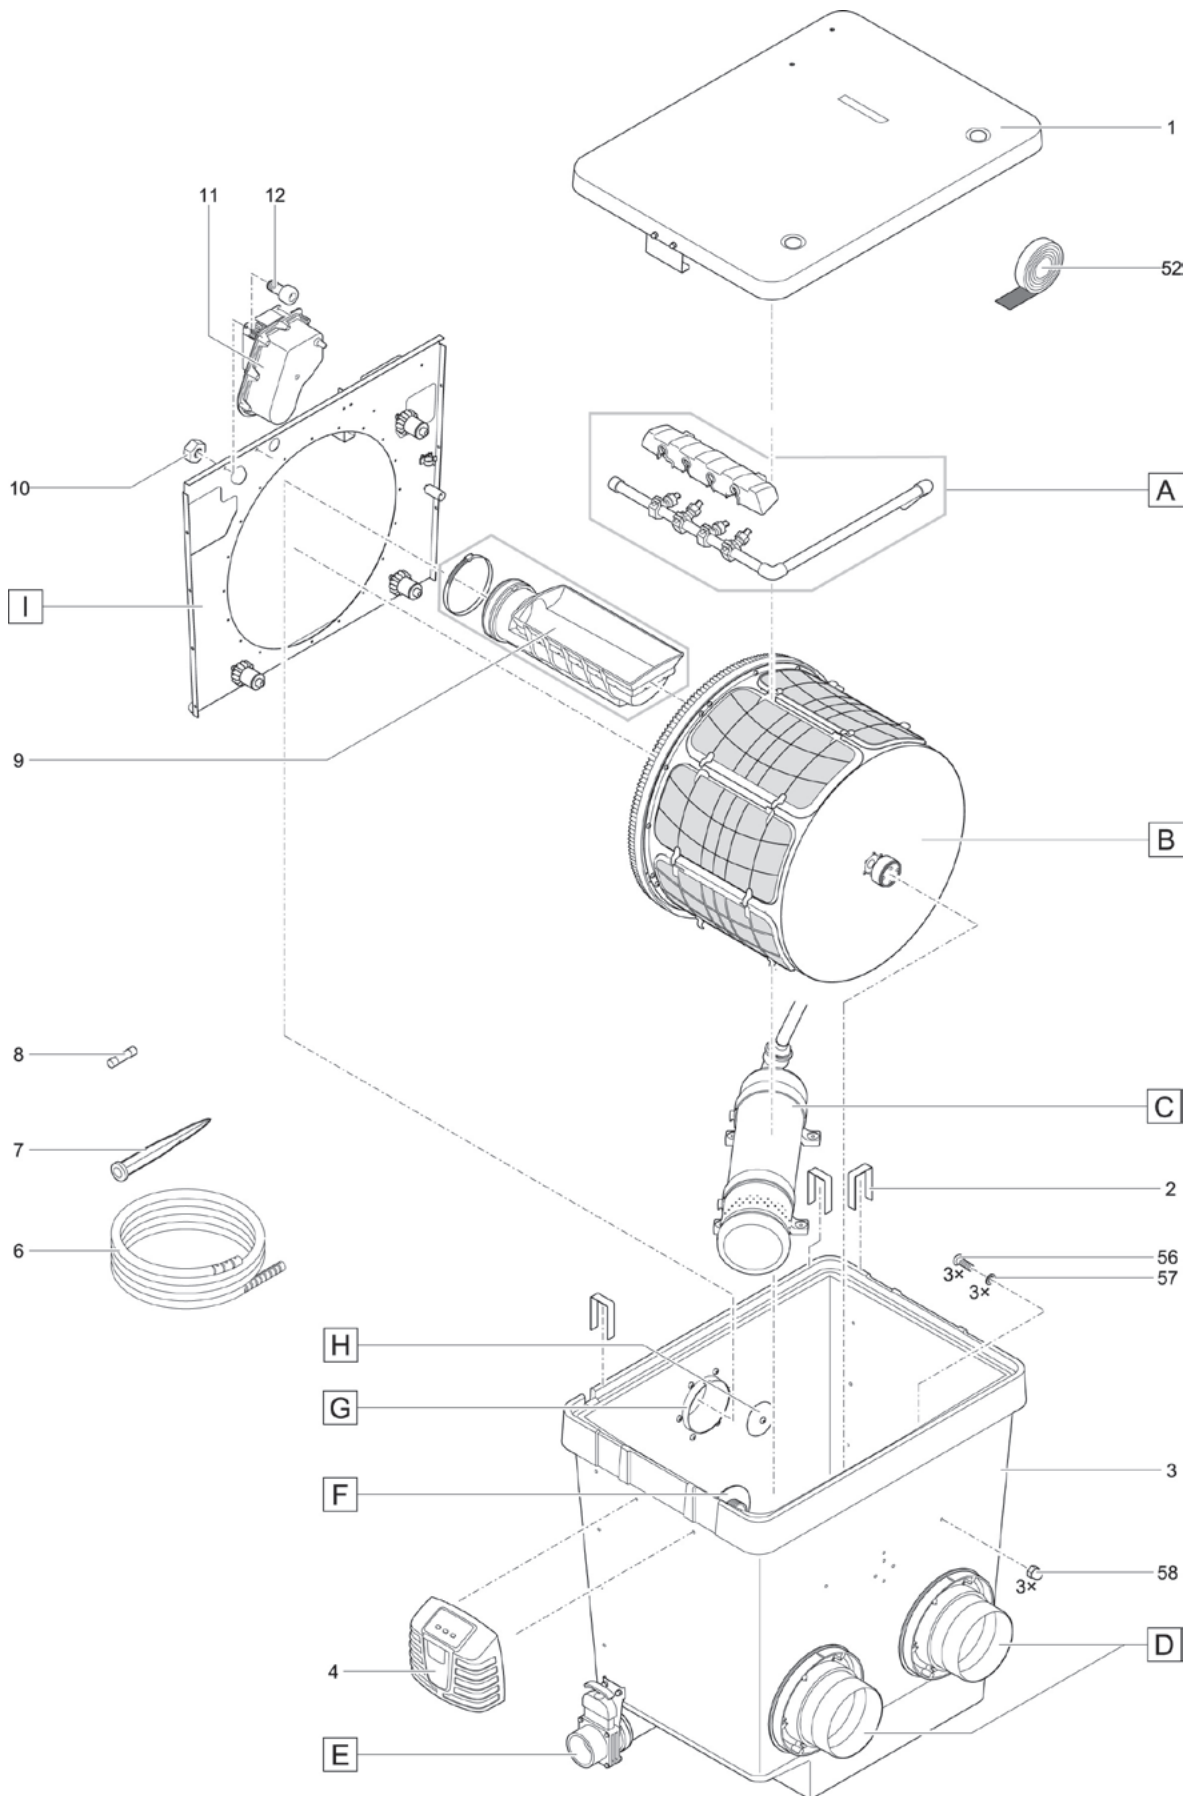

Produkt

50773 ProfiClear Premium Trommelfilter gepumpt

Pos.	Produkt	Artikelnr.	Ersatzteil	Endverbraucherpreis / €
1	ProfiClear Premium Trommelfilter gepumpt	18795	Ersatz Deckel kpl. Trommelfilter	169,99
2	ProfiClear Premium Trommelfilter gepumpt	18842	Blechklammer Trommelfilter	2,99
3	ProfiClear Premium Trommelfilter gepumpt	17039	Behälter Trommelfilter gepumpt	702,99
4	ProfiClear Premium Trommelfilter gepumpt	43156	BG Steuerung Trommelfilter 2015	416,99
6	ProfiClear Premium Trommelfilter gepumpt	5 x 11979	Kabelschutz Quintet / Trommelfilter	1,99
7	ProfiClear Premium Trommelfilter gepumpt	20284	Erdspieß	3,49
8	ProfiClear Premium Trommelfilter gepumpt	18692	Schmelzsicherung T8A 250 V	0,99
9	ProfiClear Premium Trommelfilter gepumpt	17872	BG Schmutzrinne	84,99
10	ProfiClear Premium Trommelfilter gepumpt	6128	Sicherungsmutter V2A DIN 985 M6	0,29
11	ProfiClear Premium Trommelfilter gepumpt	16555	BG Trommelmotor	526,99
12	ProfiClear Premium Trommelfilter gepumpt	5948	Zylinderschraube V2A DIN 912 6 x 12	0,49
13	ProfiClear Premium Trommelfilter gepumpt	16747	Abdeckung Spülleiste	15,99
14	ProfiClear Premium Trommelfilter gepumpt	18797	Ersatz Düse ProfiClear Premium	17,99
15	ProfiClear Premium Trommelfilter gepumpt	16565	BG Spülrohr Trommelfilter	153,99
16	ProfiClear Premium Trommelfilter gepumpt	18790	Ersatz Schlauchhalter ProfiClear Premium	6,99
17	ProfiClear Premium Trommelfilter gepumpt	17349	Rohrklemme Typ A, D20 mm	1,99
18	ProfiClear Premium Trommelfilter gepumpt	25000	Linsenschraube CH-V2A DIN 7981 4,8 x 22	0,59
19	ProfiClear Premium Trommelfilter gepumpt	19004	BG Siebrahmen 150 µm	33,99
	ProfiClear Premium Trommelfilter gepumpt	22005	BG Siebrahmen 60 µm	37,99