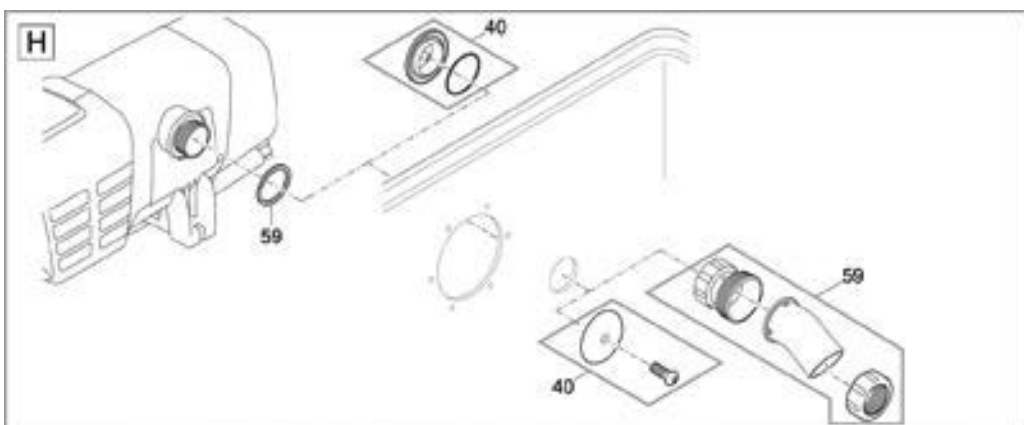

Produkt

50773 ProfiClear Premium Trommelfilter gepumpt

Pos.	Produkt	Artikelnr.	Ersatzteil	Endverbraucherpreis / €
1	ProfiClear Premium Trommelfilter gepumpt	18795	Ersatz Deckel kpl. Trommelfilter	169,99
2	ProfiClear Premium Trommelfilter gepumpt	18842	Blechklammer Trommelfilter	2,99
3	ProfiClear Premium Trommelfilter gepumpt	17039	Behälter Trommelfilter gepumpt	702,99
4	ProfiClear Premium Trommelfilter gepumpt	43156	BG Steuerung Trommelfilter 2015	416,99
6	ProfiClear Premium Trommelfilter gepumpt	5 x 11979	Kabelschutz Quintet / Trommelfilter	1,99
7	ProfiClear Premium Trommelfilter gepumpt	20284	Erdspieß	3,49
8	ProfiClear Premium Trommelfilter gepumpt	18692	Schmelzsicherung T8A 250 V	0,99
9	ProfiClear Premium Trommelfilter gepumpt	17872	BG Schmutzrinne	84,99
10	ProfiClear Premium Trommelfilter gepumpt	6128	Sicherungsmutter V2A DIN 985 M6	0,29
11	ProfiClear Premium Trommelfilter gepumpt	16555	BG Trommelmotor	526,99
12	ProfiClear Premium Trommelfilter gepumpt	5948	Zylinderschraube V2A DIN 912 6 x 12	0,49
13	ProfiClear Premium Trommelfilter gepumpt	16747	Abdeckung Spülleiste	15,99
14	ProfiClear Premium Trommelfilter gepumpt	18797	Ersatz Düse ProfiClear Premium	17,99
15	ProfiClear Premium Trommelfilter gepumpt	16565	BG Spülrohr Trommelfilter	153,99
16	ProfiClear Premium Trommelfilter gepumpt	18790	Ersatz Schlauchhalter ProfiClear Premium	6,99
17	ProfiClear Premium Trommelfilter gepumpt	17349	Rohrklemme Typ A, D20 mm	1,99
18	ProfiClear Premium Trommelfilter gepumpt	25000	Linsenschraube CH-V2A DIN 7981 4,8 x 22	0,59
19	ProfiClear Premium Trommelfilter gepumpt	19004	BG Siebrahmen 150 µm	33,99
	ProfiClear Premium Trommelfilter gepumpt	22005	BG Siebrahmen 60 µm	37,99