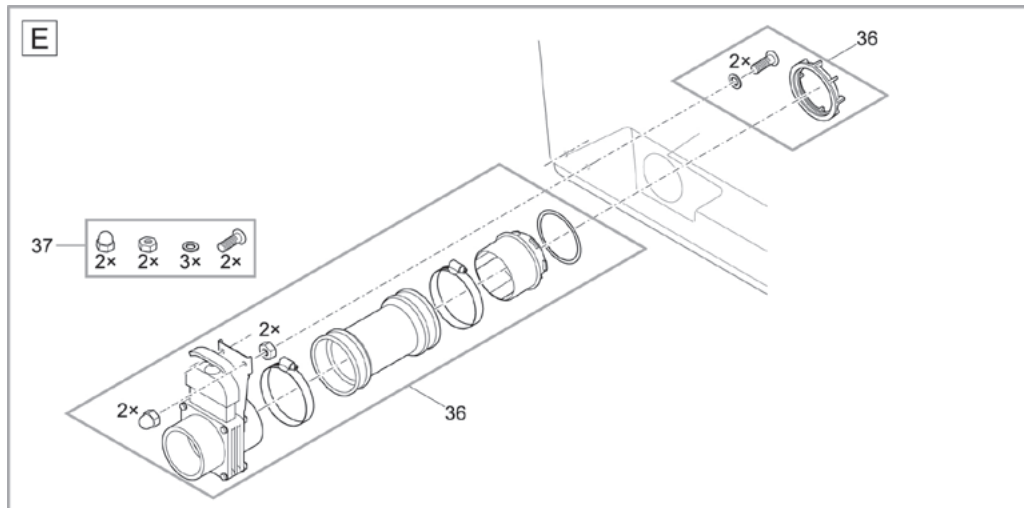

Produkt

50773 ProfiClear Premium Trommelfilter gepumpt

Pos.	Produkt	Artikelnr.	Ersatzteil	Endverbraucherpreis / €
1	ProfiClear Premium Trommelfilter gepumpt	18795	Ersatz Deckel kpl. Trommelfilter	169,99
2	ProfiClear Premium Trommelfilter gepumpt	18842	Blechklammer Trommelfilter	2,99
3	ProfiClear Premium Trommelfilter gepumpt	17039	Behälter Trommelfilter gepumpt	702,99
4	ProfiClear Premium Trommelfilter gepumpt	43156	BG Steuerung Trommelfilter 2015	416,99
6	ProfiClear Premium Trommelfilter gepumpt	5 x 11979	Kabelschutz Quintet / Trommelfilter	1,99
7	ProfiClear Premium Trommelfilter gepumpt	20284	Erdspieß	3,49
8	ProfiClear Premium Trommelfilter gepumpt	18692	Schmelzsicherung T8A 250 V	0,99
9	ProfiClear Premium Trommelfilter gepumpt	17872	BG Schmutzrinne	84,99
10	ProfiClear Premium Trommelfilter gepumpt	6128	Sicherungsmutter V2A DIN 985 M6	0,29
11	ProfiClear Premium Trommelfilter gepumpt	16555	BG Trommelmotor	526,99
12	ProfiClear Premium Trommelfilter gepumpt	5948	Zylinderschraube V2A DIN 912 6 x 12	0,49
13	ProfiClear Premium Trommelfilter gepumpt	16747	Abdeckung Spülleiste	15,99
14	ProfiClear Premium Trommelfilter gepumpt	18797	Ersatz Düse ProfiClear Premium	17,99
15	ProfiClear Premium Trommelfilter gepumpt	16565	BG Spülrohr Trommelfilter	153,99
16	ProfiClear Premium Trommelfilter gepumpt	18790	Ersatz Schlauchhalter ProfiClear Premium	6,99
17	ProfiClear Premium Trommelfilter gepumpt	17349	Rohrklemme Typ A, D20 mm	1,99
18	ProfiClear Premium Trommelfilter gepumpt	25000	Linsenschraube CH-V2A DIN 7981 4,8 x 22	0,59
19	ProfiClear Premium Trommelfilter gepumpt	19004	BG Siebrahmen 150 µm	33,99
	ProfiClear Premium Trommelfilter gepumpt	22005	BG Siebrahmen 60 µm	37,99