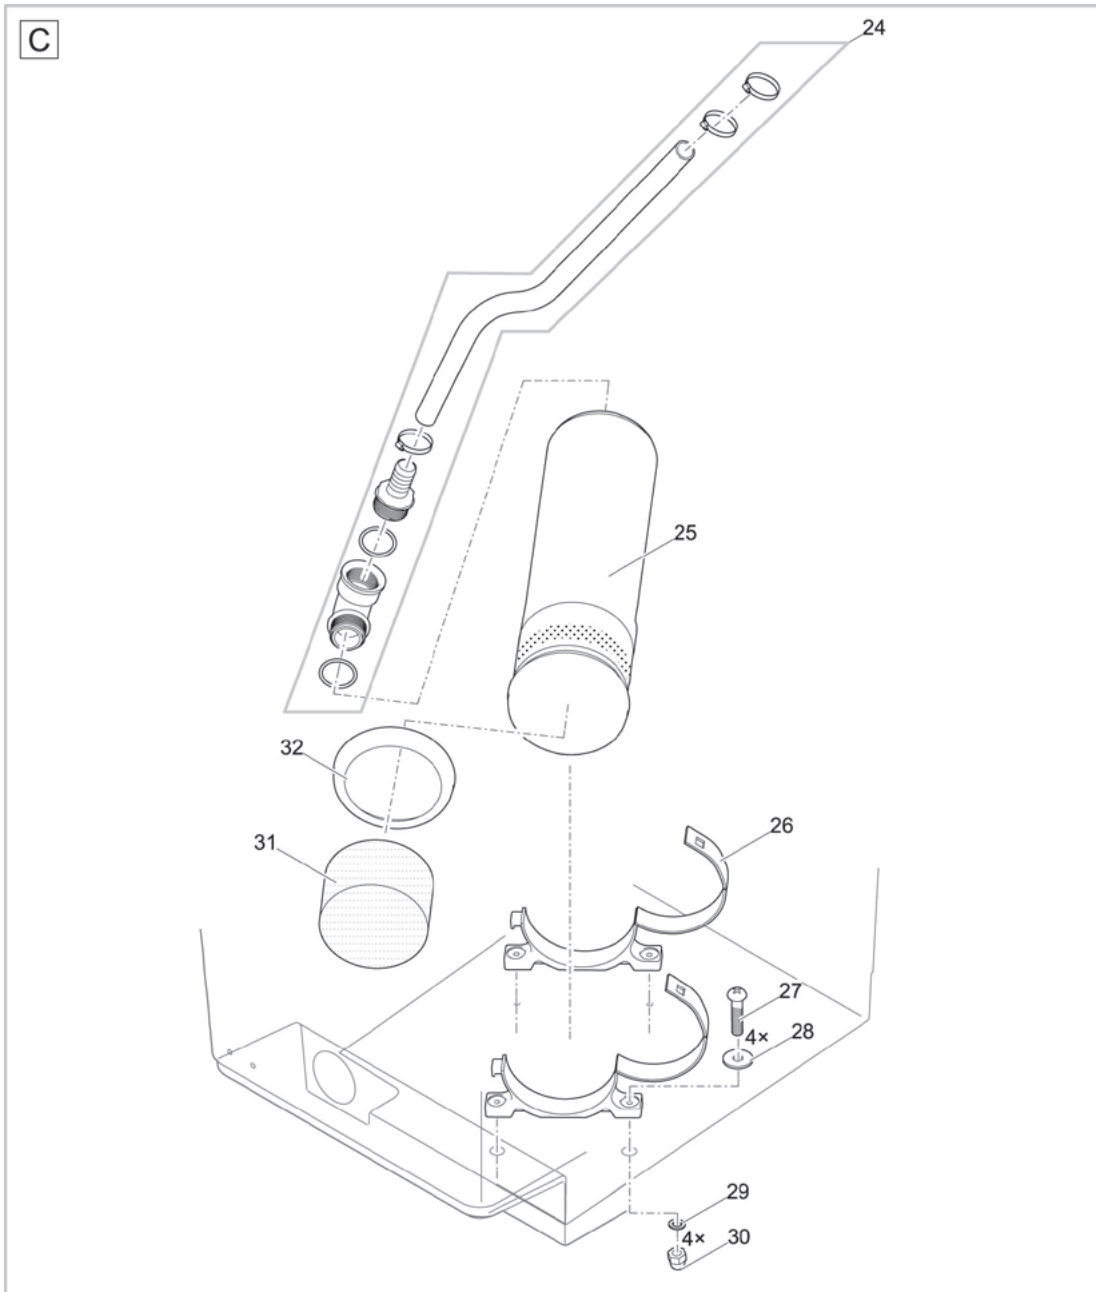

Produkt

50773 ProfiClear Premium Trommelfilter gepumpt

Pos.	Produkt	Artikelnr.	Ersatzteil	Endverbraucherpreis / €
1	ProfiClear Premium Trommelfilter gepumpt	18795	Ersatz Deckel kpl. Trommelfilter	169,99
2	ProfiClear Premium Trommelfilter gepumpt	18842	Blechklammer Trommelfilter	2,99
3	ProfiClear Premium Trommelfilter gepumpt	17039	Behälter Trommelfilter gepumpt	702,99
4	ProfiClear Premium Trommelfilter gepumpt	43156	BG Steuerung Trommelfilter 2015	416,99
6	ProfiClear Premium Trommelfilter gepumpt	5 x 11979	Kabelschutz Quintet / Trommelfilter	1,99
7	ProfiClear Premium Trommelfilter gepumpt	20284	Erdspieß	3,49
8	ProfiClear Premium Trommelfilter gepumpt	18692	Schmelzsicherung T8A 250 V	0,99
9	ProfiClear Premium Trommelfilter gepumpt	17872	BG Schmutzrinne	84,99
10	ProfiClear Premium Trommelfilter gepumpt	6128	Sicherungsmutter V2A DIN 985 M6	0,29
11	ProfiClear Premium Trommelfilter gepumpt	16555	BG Trommelmotor	526,99
12	ProfiClear Premium Trommelfilter gepumpt	5948	Zylinderschraube V2A DIN 912 6 x 12	0,49
13	ProfiClear Premium Trommelfilter gepumpt	16747	Abdeckung Spülleiste	15,99
14	ProfiClear Premium Trommelfilter gepumpt	18797	Ersatz Düse ProfiClear Premium	17,99
15	ProfiClear Premium Trommelfilter gepumpt	16565	BG Spülrohr Trommelfilter	153,99
16	ProfiClear Premium Trommelfilter gepumpt	18790	Ersatz Schlauchhalter ProfiClear Premium	6,99
17	ProfiClear Premium Trommelfilter gepumpt	17349	Rohrklemme Typ A, D20 mm	1,99
18	ProfiClear Premium Trommelfilter gepumpt	25000	Linsenschraube CH-V2A DIN 7981 4,8 x 22	0,59
19	ProfiClear Premium Trommelfilter gepumpt	19004	BG Siebrahmen 150 µm	33,99
	ProfiClear Premium Trommelfilter gepumpt	22005	BG Siebrahmen 60 µm	37,99