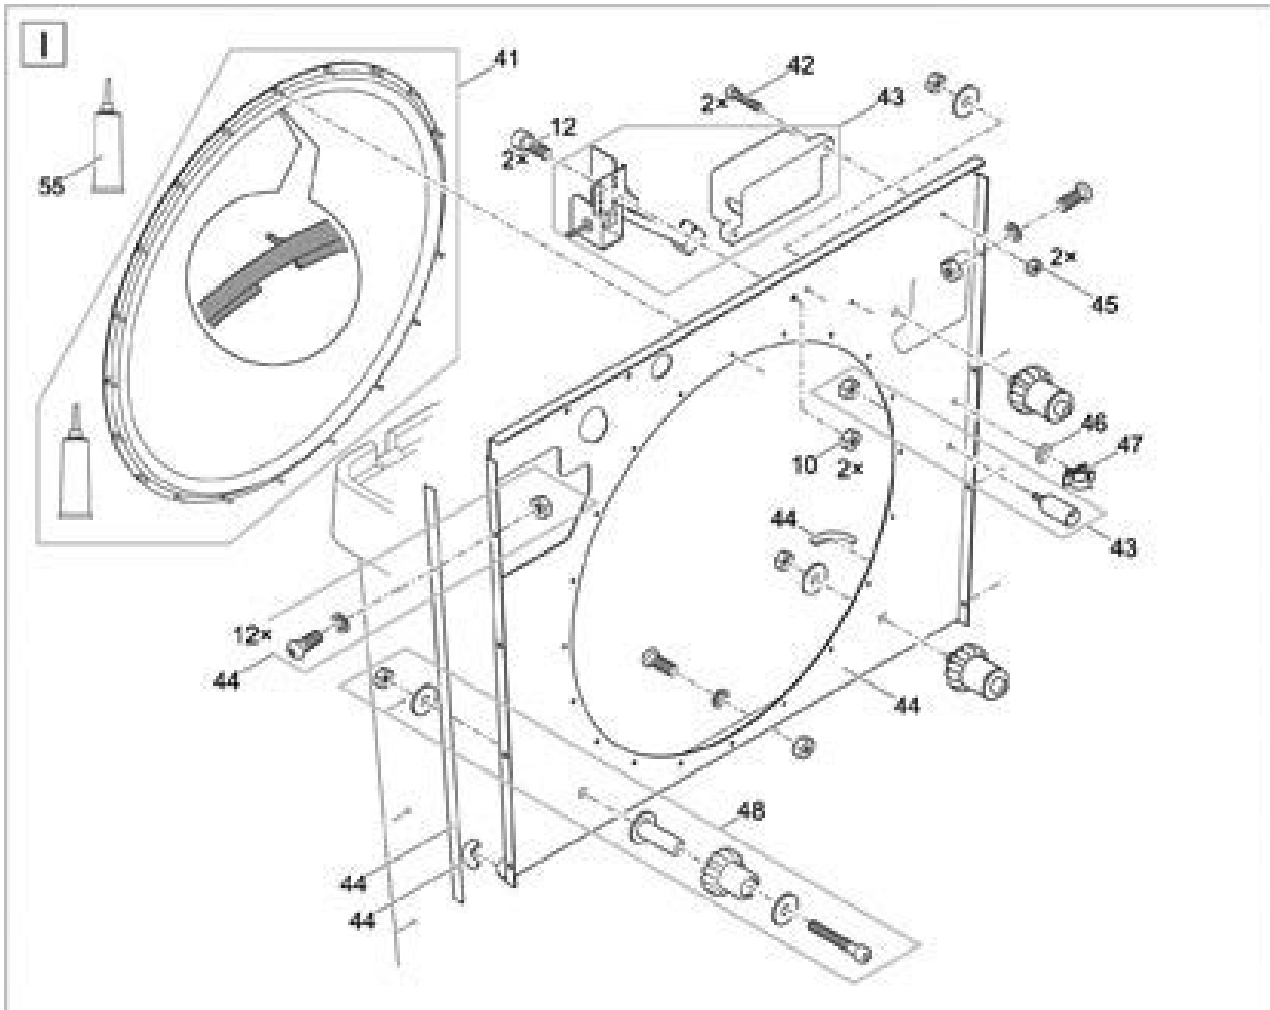

Produkt

50773 ProfiClear Premium Trommelfilter gepumpt

Pos.	Produkt	Artikelnr.	Ersatzteil	Endverbraucherpreis / €
1	ProfiClear Premium Trommelfilter gepumpt	18795	Ersatz Deckel kpl. Trommelfilter	169,99
2	ProfiClear Premium Trommelfilter gepumpt	18842	Blechklammer Trommelfilter	2,99
3	ProfiClear Premium Trommelfilter gepumpt	17039	Behälter Trommelfilter gepumpt	702,99
4	ProfiClear Premium Trommelfilter gepumpt	43156	BG Steuerung Trommelfilter 2015	416,99
6	ProfiClear Premium Trommelfilter gepumpt	5 x 11979	Kabelschutz Quintet / Trommelfilter	1,99
7	ProfiClear Premium Trommelfilter gepumpt	20284	Erdspieß	3,49
8	ProfiClear Premium Trommelfilter gepumpt	18692	Schmelzsicherung T8A 250 V	0,99
9	ProfiClear Premium Trommelfilter gepumpt	17872	BG Schmutzrinne	84,99
10	ProfiClear Premium Trommelfilter gepumpt	6128	Sicherungsmutter V2A DIN 985 M6	0,29
11	ProfiClear Premium Trommelfilter gepumpt	16555	BG Trommelmotor	526,99
12	ProfiClear Premium Trommelfilter gepumpt	5948	Zylinderschraube V2A DIN 912 6 x 12	0,49
13	ProfiClear Premium Trommelfilter gepumpt	16747	Abdeckung Spülleiste	15,99
14	ProfiClear Premium Trommelfilter gepumpt	18797	Ersatz Düse ProfiClear Premium	17,99
15	ProfiClear Premium Trommelfilter gepumpt	16565	BG Spülrohr Trommelfilter	153,99
16	ProfiClear Premium Trommelfilter gepumpt	18790	Ersatz Schlauchhalter ProfiClear Premium	6,99
17	ProfiClear Premium Trommelfilter gepumpt	17349	Rohrklemme Typ A, D20 mm	1,99
18	ProfiClear Premium Trommelfilter gepumpt	25000	Linsenschraube CH-V2A DIN 7981 4,8 x 22	0,59
19	ProfiClear Premium Trommelfilter gepumpt	19004	BG Siebrahmen 150 µm	33,99
	ProfiClear Premium Trommelfilter gepumpt	22005	BG Siebrahmen 60 µm	37,99