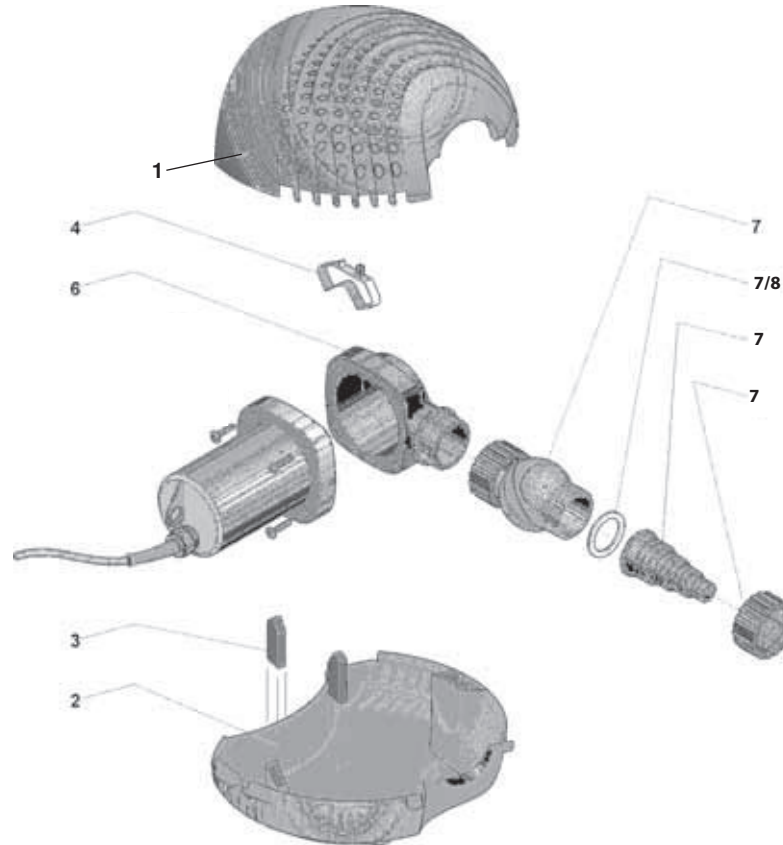

Produkt

57381 AquaMax 3500

Pos.	Produkt	Artikelnr.	Ersatzteil	Endverbraucherpreis / €
1	AquaMax 3500	35720	Oberschale AquaMax 3500-8500	18,99
2	AquaMax 3500	20629	Unterschale Filter AquaMax	7,99
3	AquaMax 3500	20797	Steckpuffer unten AquaMax neu	1,49
4	AquaMax 3500	33050	Klemmfeder AquaMax	0,79
6	AquaMax 3500	19175	Pumpengehäuse AquaMax 3500-10000	13,99
7	AquaMax 3500	29297	Beipack AquaMax 3500-15000	18,99
8	AquaMax 3500	19491	Flachdichtung Tülle 11/2"	1,49

Produkt

- 57381 AquaMax 3500
- 54932 AquaMax 3500
- 54285 AquaMax 5500
- 57382 AquaMax 5500
- 57383 AquaMax 8500
- 54286 AquaMax 10000
- 54287 AquaMax 15000

Pos.	Produkt	Artikelnr.	Ersatzteil	Endverbraucherpreis / €
1	AquaMax 3500 - 15000	35720	Oberschale AquaMax 3500-8500	16,95
2	AquaMax 3500 - 15000	20629	Unterschale Filter AquaMax	6,95
3	AquaMax 3500 - 15000	20797	Steckpuffer unten AquaMax neu	1,40
4	AquaMax 3500 - 15000	33050	Klemmfeder AquaMax	0,70
6	AquaMax 3500	19175	Pumpengehäuse AquaMax 3500-10000	11,90
	AquaMax 3500	19175	Pumpengehäuse AquaMax 3500-10000	11,90
	AquaMax 5500	19175	Pumpengehäuse AquaMax 3500-10000	11,90
	AquaMax 5500	19175	Pumpengehäuse AquaMax 3500-10000	11,90
	AquaMax 8500	19175	Pumpengehäuse AquaMax 3500-10000	11,90
	AquaMax 10000	19175	Pumpengehäuse AquaMax 3500-10000	11,90
	AquaMax 15000	20041	Pumpengehäuse AquaMax 15000	17,95
7	AquaMax 3500 - 15000	29297	Beipack AquaMax 3500-15000	16,95
8	AquaMax 3500 - 15000	19491	Flachdichtung Tülle 1 1/2"	1,30