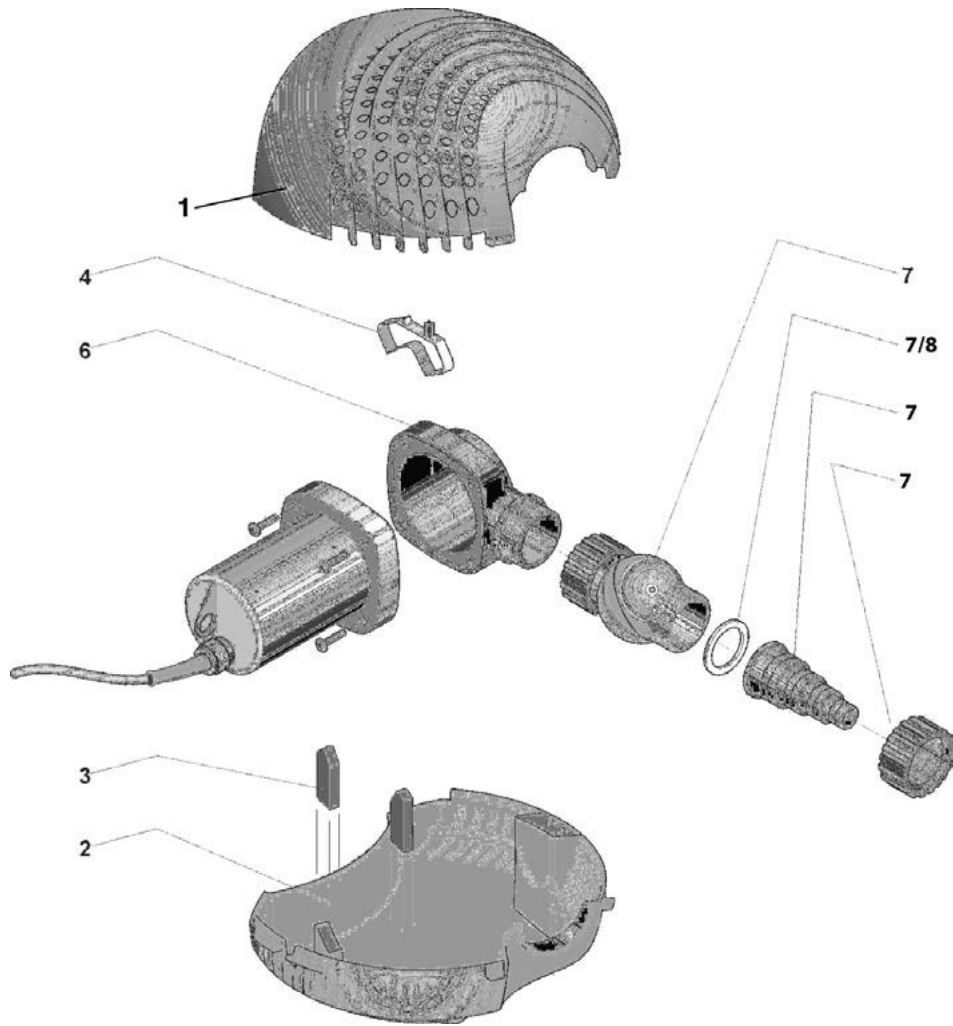

Produkt

57381 AquaMax 3500

Pos.	Produkt	Artikelnr.	Ersatzteil	Endverbraucherpreis / €
1	AquaMax 3500	35720	Oberschale AquaMax 3500-8500	18,99
2	AquaMax 3500	20629	Unterschale Filter AquaMax	7,99
3	AquaMax 3500	20797	Steckpuffer unten AquaMax neu	1,49
4	AquaMax 3500	33050	Klemmfeder AquaMax	0,79
6	AquaMax 3500	19175	Pumpengehäuse AquaMax 3500-10000	13,99
7	AquaMax 3500	29297	Beipack AquaMax 3500-15000	18,99
8	AquaMax 3500	19491	Flachdichtung Tülle 11/2"	1,49

Produkt

- 57381 AquaMax 3500
- 54932 AquaMax 3500
- 54285 AquaMax 5500
- 57382 AquaMax 5500
- 57383 AquaMax 8500
- 54286 AquaMax 10000
- 54287 AquaMax 15000

Pos.	Produkt	Artikelnr.	Ersatzteil	Endverbraucherpreis / €
1	AquaMax 3500 - 15000	35720	Oberschale AquaMax 3500-8500	16,95
2	AquaMax 3500 - 15000	20629	Unterschale Filter AquaMax	6,95
3	AquaMax 3500 - 15000	20797	Steckpuffer unten AquaMax neu	1,40
4	AquaMax 3500 - 15000	33050	Klemmfeder AquaMax	0,70
6	AquaMax 3500	19175	Pumpengehäuse AquaMax 3500-10000	11,90
	AquaMax 3500	19175	Pumpengehäuse AquaMax 3500-10000	11,90
	AquaMax 5500	19175	Pumpengehäuse AquaMax 3500-10000	11,90
	AquaMax 5500	19175	Pumpengehäuse AquaMax 3500-10000	11,90
	AquaMax 8500	19175	Pumpengehäuse AquaMax 3500-10000	11,90
	AquaMax 10000	19175	Pumpengehäuse AquaMax 3500-10000	11,90
	AquaMax 15000	20041	Pumpengehäuse AquaMax 15000	17,95
7	AquaMax 3500 - 15000	29297	Beipack AquaMax 3500-15000	16,95
8	AquaMax 3500 - 15000	19491	Flachdichtung Tülle 1 1/2"	1,30