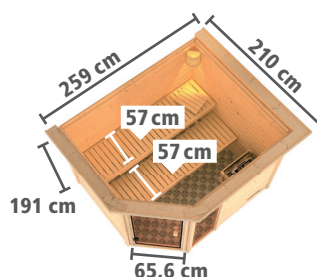

BESONDERHEIT:

- Durch geringe Höhe optimal für **flache Räume** geeignet.
- 1 feststehendes Fenster aus Echtglas, B x H 42,6 x 167,4 cm

Zeichnungen und Maße mit Dachkranz

VIER TÜRVARIANTEN – EIN PREIS

Wir bieten unseren Kunden einen ganz besonderen Mehrwert. Bei ausgewählten Sauna-Modellen können Sie neben der bisherigen CLASSIC-Version aus drei weiteren Türvarianten Ihren persönlichen Favoriten für noch mehr individuelle Optik und Funktion wählen.