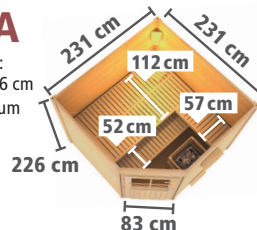

► MAYLA

Maße B x T x H:
231 x 196 x 226 cm
Umbauter Raum
ca. 8,9 m³

ohne Ofen	86862	2.249,99
9 kW Ofen integr. Strg.	86808	2.499,99
9 kW Ofen ext. Strg.	86810	2.639,99
9 kW Bio-Kombiofen ext. Strg.	86811	2.919,99

► HILDA

Maße B x T x H:
231 x 231 x 226 cm
Umbauter Raum
ca. 10,6 m³

ohne Ofen	86863	2.449,99
9 kW Ofen integr. Strg.	86813	2.699,99
9 kW Ofen ext. Strg.	86814	2.839,99
9 kW Bio-Kombiofen ext. Strg.	86815	3.119,99