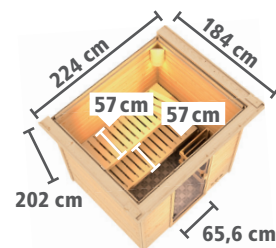

MASSIVHOLZSAUNEN 38mm

► RUNDUM MASSIV

ENERGIESPAREND
Wärmedämmt mit Isolierglas

KLARGLAS
Klarglas-Ganzglastür

**GEEIGNET
FÜR 2-3
PERSONEN !**

► ANJA Fronteinstieg

BAUWEISE:

- Einzelne Bohlen
- Einfaches Steck- und Schraubsystem

LIEFERUMFANG:

- Tür Ihrer Wahl
- 2 stabile Liegen je 57 cm breit aus Espenholz
- Ofenschutzgitter
- **Optional:** Dachkranz inkl. 3 LED-Spots á 7,5 Watt

BASISMODELL
(B x T x H: 196 x 170 x 198 cm)

DACHKRANZMODELL
(B x T x H: 224 x 184 x 202 cm)

Ofen- ausstattung					Preis in €					Preis in €
X ohne	80937	53519	80939	80941	1.279,99	80938	57026	80940	80942	1.379,99
4,5 kW	17155	17161	17168	17174	1.519,99	17158	17165	17171	17177	1.619,99
4,5 kW	17156	17163	17169	17175	1.649,99	17159	17166	17172	17178	1.749,99
4,5 kW	17157	17164	17170	17176	1.949,99	17160	17167	17173	17179	2.049,99