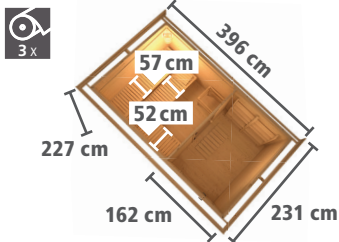

MASSIVHOLZSAUNEN 38mm

► AUßENSAUNEN

WOOD *Feeling*

! INKLUSIVE
Klarglas-
Saunafenster
zum Selbststeinbau

Abb. SUVA 3 MIT VORRAUM terragrau

Abb. SUVA 3 MIT VORRAUM

► SUVA 3

Maße B x T x H: 396 x 231 x 227 cm
Umbauter Raum ca. 19,1 m³
Fenstermaß: 122 x 42 cm