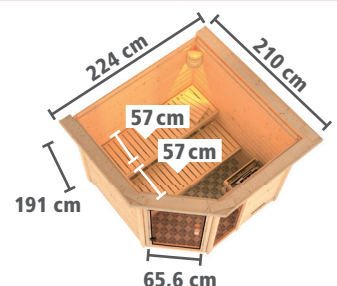

MASSIVHOLZSAUNEN 38mm

► NIEDRIGE DECKENHÖHE

Abb. JADA mit Zubehör (gegen Aufpreis)

► JADA EckEinstieg

BASISMODELL
(B x T x H:
196 x 146 x 187 cm)

DACHKRANZMODELL
(B x T x H:
224 x 160 x 191 cm)

Ofen- ausstattung	Art.-Nr.	Preis in €	Art.-Nr.	Preis in €
X ohne	6180	1.249,99	6181	1.349,99
9 kW	6802	1.499,99	6805	1.599,99
9 kW	6803	1.639,99	6806	1.739,99
B+O 9 kW	6804	1.919,99	6807	2.019,99

► JUTTA FrontEinstieg

BASISMODELL
(B x T x H:
196 x 196 x 187 cm)

DACHKRANZMODELL
(B x T x H:
224 x 210 x 191 cm)

Art.-Nr.	Preis in €	Art.-Nr.	Preis in €
6182	1.229,99	6183	1.329,99
6808	1.479,99	6811	1.579,99
6809	1.619,99	6812	1.719,99
6810	1.899,99	6813	1.999,99

► TABEA EckEinstieg

BASISMODELL
(B x T x H:
196 x 196 x 187 cm)

DACHKRANZMODELL
(B x T x H:
224 x 210 x 191 cm)

Art.-Nr.	Preis in €	Art.-Nr.	Preis in €
6184	1.329,99	6185	1.429,99
6814	1.579,99	6817	1.679,99
6815	1.719,99	6818	1.819,99
6816	1.999,99	6819	2.099,99