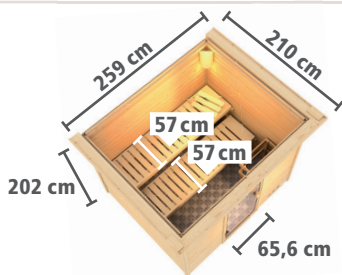

ENERGIESPAREND
Wärmegedämmt mit Isolierglas

Abb. KARLA mit Zubehör (gegen Aufpreis)

► KARLA Fronteinstieg

BASISMODELL
(B x T x H: 231 x 196 x 198 cm)

DACHKRANZMODELL
(B x T x H: 259 x 210 x 202 cm)

Ofen- ausstattung					Preis in €					Preis in €
X ohne	80957	53521	80959	80961	1.549,99	80958	57025	80960	80962	1.649,99
9 kW	86637	86646	86656	86662	1.799,99	86641	86651	86659	86666	1.899,99
9 kW	86638	86648	86657	86663	1.939,99	86643	86652	86660	86668	2.039,99
9 kW	86640	86649	86658	86664	2.219,99	86644	86654	86661	86669	2.319,99

Zeichnung und Maße mit Dachkranz

BAUWEISE:

- Einzelne Bohlen
- Einfaches Steck- und Schraubsystem

LIEFERUMFANG:

- Tür Ihrer Wahl
- 2 stabile Liegen je 57 cm breit aus Espenholz
- Ofenschutzgitter
- **Optional:** Dachkranz inkl. 3 LED-Spots á 7,5 Watt