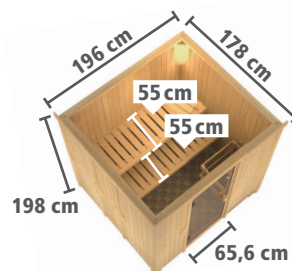

Zeichnung und Maße ohne Dachkranz