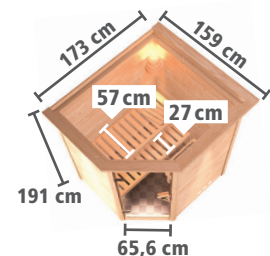

Abb. SANDRA mit Zubehör (gegen Aufpreis): Saunaleuchte Premium

Abb. ANTONIA mit Zubehör (gegen Aufpreis)

► SANDRA Fronteinstieg

► ANTONIA Eckeinstieg

BASISMODELL
(B x T x H:
145 x 145 x 187 cm)

DACHKRANZMODELL
(B x T x H:
173 x 159 x 191 cm)

BASISMODELL
(B x T x H:
145 x 145 x 187 cm)

DACHKRANZMODELL
(B x T x H:
173 x 159 x 191 cm)

Ofen- ausstattung	Art.-Nr.	Preis in €	Art.-Nr.	Preis in €	Art.-Nr.	Preis in €	Art.-Nr.	Preis in €
X ohne	6160	899,99	6161	999,99	6162	949,99	6163	1.049,99
3,6 kW	6705	1.049,99	6711	1.149,99	6717	1.099,99	6723	1.199,99
3,6 kW	6706	1.229,99	6712	1.329,99	6718	1.279,99	6724	1.379,99
3,6 kW	6707	1.429,99	6713	1.529,99	6719	1.479,99	6725	1.579,99
4,5 kW	17209	1.139,99	17212	1.239,99	17215	1.189,99	17218	1.289,99
4,5 kW	17210	1.269,99	17213	1.369,99	17216	1.319,99	17219	1.419,99
4,5 kW	17211	1.549,99	17214	1.649,99	17217	1.599,99	17220	1.699,99

BESONDERHEIT:

- Durch geringe Höhe optimal für **flache Räume** geeignet

Zeichnungen und Maße mit Dachkranz

MASSIVHOLZSAUNEN 38mm

► NIEDRIGE DECKENHÖHE

Abb. JELLA

Abb. SELENA mit Zubehör (gegen Aufpreis)

► SELENA Fronteinstieg

BASISMODELL
(B x T x H:
195 x 145 x 187 cm)

DACHKRANZMODELL
(B x T x H:
223 x 159 x 191 cm)

Ofen- ausstattung	Art.-Nr.	Preis in €	Art.-Nr.	Preis in €
X ohne	6164	999,99	6165	1.099,99
3,6 kW	6729	1.149,99	6735	1.249,99
3,6 kW	6730	1.329,99	6736	1.429,99
Bi-O 3,6 kW	6731	1.529,99	6737	1.629,99
4,5 kW	17221	1.239,99	17225	1.339,99
4,5 kW	17222	1.369,99	17226	1.469,99
Bi-O 4,5 kW	17224	1.649,99	17227	1.749,99