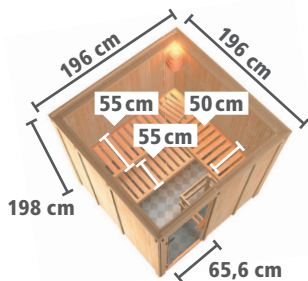

BAUWEISE:

- Wandelemente mit Mineraldämmwolle
- Elementbauweise

LIEFERUMFANG:

- Bronzierte Ganzglastür mit Einschiebensicherheitsglas
- FAURIN / TROMSÖ / BODO: 2 stabile Liegen aus massivem Fichtenholz
- OULU / KOTKA: 2 stabile Liegen und eine extra Querliege aus massivem Fichtenholz
- Ofenschutzgitter
- Kopfstütze

Zeichnung und Maße ohne Dachkranz