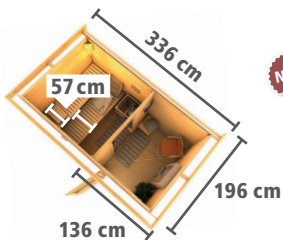

NEU

Farbe/ Ausführung	Art.-Nr.	Preis in €
ohne Ofen	86864	2.799,99
9 kW Ofen integr. Strg.	86816	3.049,99
9 kW Ofen ext. Strg.	86817	3.189,99
9 kW Bio-Kombiofen ext. Strg.	86818	3.469,99
ohne Ofen	17314	3.149,99
9 kW Ofen integr. Strg.	17316	3.399,99
9 kW Ofen ext. Strg.	17317	3.539,99
9 kW Bio-Kombiofen ext. Strg.	17319	3.819,99

Innenmaß Vorraum
(B x T: 136 x 184 cm),
Innenmaß Sauna:
(B x T: 184 x 184 cm)