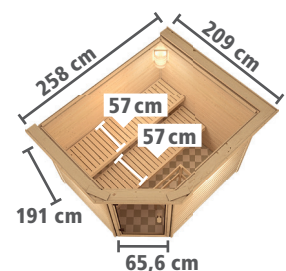

Zeichnungen und Maße mit Dachkranz

MASSIVHOLZSAUNEN 38mm ▶ NIEDRIGE DECKENHÖHE

Abb. KATJA mit Dachkranz und Zubehör (gegen Aufpreis): Kopfstütze Classic

Abb. LOTTA

▶ KATJA Fronteinstieg

BASISMODELL

(B x T x H:
230 x 195 x 187 cm)

▶ LOTTA Eckeinstieg

BASISMODELL

(B x T x H:
230 x 195 x 187 cm)

DACHKRANZMODELL

(B x T x H:
258 x 209 x 191 cm)

Art.-Nr.	Preis in €	Art.-Nr.	Preis in €
6178	1.549,99	6179	1.649,99
6790	1.799,99	6793	1.899,99
6791	1.939,99	6794	2.039,99
6792	2.219,99	6795	2.319,99

Zeichnungen und Maße
mit Dachkranz

MASSIVHOLZSAUNEN 38mm

► NIEDRIGE DECKENHÖHE

Abb. DALIA mit Dachkranz und Zubehör (gegen Aufpreis): Saunaleuchte Premium

► DALIA Eckeinstieg

BASISMODELL

(B x T x H:
230 x 230 x 187 cm)