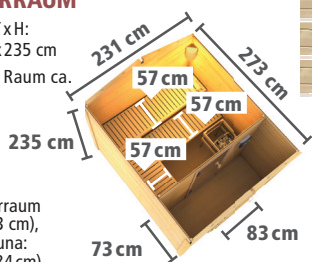

► BIRKA 1 MIT VORRAUM

Maße B x T x H:
231 x 273 x 235 cm
Umbauter Raum ca.
13,0 m³

Innenmaß Vorraum
(B x T: 219 x 73 cm),
Innenmaß Sauna:
(B x T: 219 x 184 cm)

Farbe / Ausführung	Art.-Nr.	Preis in €
ohne Ofen	86853	2.799,99
9 kW Ofen integr. Strg.	86751	3.049,99
9 kW Ofen ext. Strg.	86767	3.189,99
9 kW Bio-Kombiofen ext. Strg.	86774	3.469,99

MEHR ZUBEHÖR FÜR IHRE WOHLFÜHLOASE

SELBSTKLEBENDE DACHFOLIE
Art.-Nr. 68589 **79,99 €**

FÜR FLACHDACHHÄUSER
(ROLLE 5 m²)

Achten Sie auf das Bedarfssymbol.

Preis gültig bis 31.12.2020.

ZUBEHÖRPAKET CLASSIC (6-teilig)
Art.-Nr. 6238 **59,99 €**