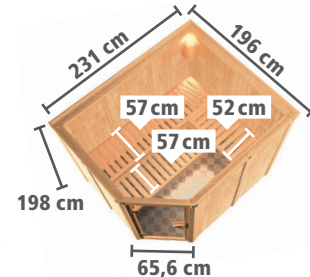

SPIEGELBARER
Aufbau möglich