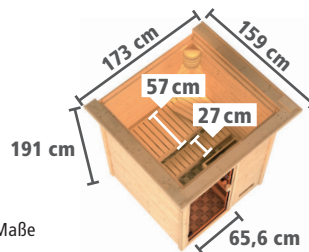

BASISMODELL
(B x T x H:
145 x 145 x 187 cm)

DACHKRANZMODELL
(B x T x H:
173 x 159 x 191 cm)

Ofen- ausstattung	Art.-Nr.	Preis in €	Art.-Nr.	Preis in €	Art.-Nr.	Preis in €	Art.-Nr.	Preis in €
X ohne	6160	899,99	6161	999,99	6162	949,99	6163	1.049,99
3,6 kW	6705	1.049,99	6711	1.149,99	6717	1.099,99	6723	1.199,99
3,6 kW	6706	1.229,99	6712	1.329,99	6718	1.279,99	6724	1.379,99
3,6 kW	6707	1.429,99	6713	1.529,99	6719	1.479,99	6725	1.579,99
4,5 kW	17209	1.139,99	17212	1.239,99	17215	1.189,99	17218	1.289,99
4,5 kW	17210	1.269,99	17213	1.369,99	17216	1.319,99	17219	1.419,99
4,5 kW	17211	1.549,99	17214	1.649,99	17217	1.599,99	17220	1.699,99

BESONDERHEIT:

- Durch geringe Höhe optimal für **flache Räume** geeignet

Zeichnungen und Maße mit Dachkranz

MASSIVHOLZSAUNEN 38mm

► NIEDRIGE DECKENHÖHE

Abb. JELLA

Abb. SELENA mit Zubehör (gegen Aufpreis)

► SELENA Fronteinstieg