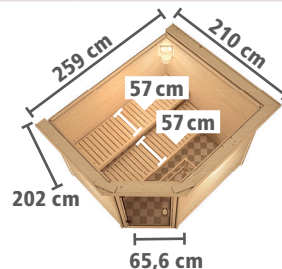

► LISA Eckeinstieg

BASISMODELL
(B x T x H: 231 x 196 x 198 cm)

DACHKRANZMODELL
(B x T x H: 259 x 210 x 202 cm)

Ofen- ausstattung					Preis in €					Preis in €
X ohne	6128	6136	6144	6152	1.599,99	6132	6140	6148	6156	1.699,99
9 kW	6129	6137	6145	6153	1.849,99	6133	6141	6149	6157	1.949,99
9 kW	6130	6138	6146	6154	1.989,99	6134	6142	6150	6158	2.089,99
9 kW	6131	6139	6147	6155	2.269,99	6135	6143	6151	6159	2.369,99

SPIEGELBARER
Aufbau möglich

Zeichnung und
Maße mit Dachkranz

BAUWEISE:

- Einzelne Bohlen
- Einfaches Steck- und Schraubsystem

LIEFERUMFANG:

- Tür Ihrer Wahl
- 2 stabile Liegen je 57 cm breit aus Espenholz
- Ofenschutzgitter
- **Optional:** Dachkranz inkl. 3 LED-Spots á 7,5 Watt