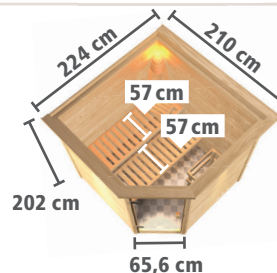

Zeichnung und Maße mit Dachkranz