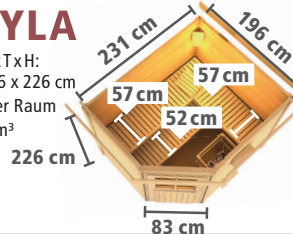

► MAYLA

Maße B x T x H:
231 x 196 x 226 cm
Umbauter Raum
ca. 8,9 m³

ohne Ofen	86862	2.249,99
9 kW Ofen integr. Strg.	86808	2.499,99
9 kW Ofen ext. Strg.	86810	2.639,99
9 kW Bio-Kombiofen ext. Strg.	86811	2.919,99