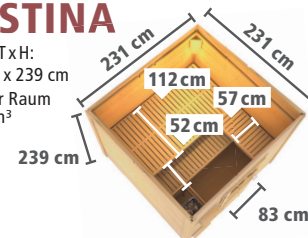

► KRISTINA

Maße B x T x H:
231 x 231 x 239 cm
Umbauter Raum
ca. 11,2 m³

ohne Ofen	86859	2.549,99
9 kW Ofen integr. Strg.	86798	2.799,99
9 kW Ofen ext. Strg.	86799	2.939,99
9 kW Bio-Kombiofen ext. Strg.	86801	3.219,99