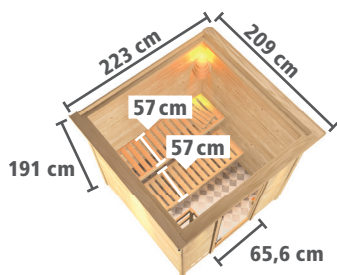

► TILDA Eckeinstieg

BASISMODELL

(B x T x H:
195 x 195 x 187 cm)

DACHKRANZMODELL

(B x T x H:
223 x 209 x 191 cm)

Art.-Nr.	Preis in €	Art.-Nr.	Preis in €
6174	1.179,99	6175	1.279,99
17252	1.419,99	17255	1.519,99
17253	1.549,99	17256	1.649,99
17254	1.829,99	17257	1.929,99

Zeichnungen und Maße mit Dachkranz

MASSIVHOLZSAUNEN 38mm ▶ NIEDRIGE DECKENHÖHE

Abb. KATJA mit Dachkranz und Zubehör (gegen Aufpreis): Kopfstütze Classic

Abb. LOTTA

▶ KATJA Fronteinstieg

BASISMODELL

(B x T x H:
230 x 195 x 187 cm)