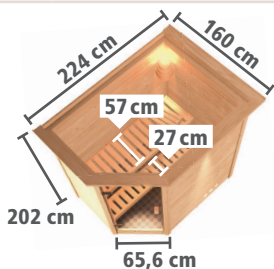

Zeichnung und Maße mit Dachkranz

BAUWEISE:

- Einzelne Bohlen
- Einfaches Steck- und Schraubsystem

LIEFERUMFANG:

- Tür Ihrer Wahl
- 2 stabile Liegen (obere Liege B 57 cm, untere Liege B 27 cm) aus Espenholz
- Ofenschutzgitter
- **Optional:** Dachkranz inkl. 3 LED-Spots á 7,5 Watt

HINWEIS: Sauna ist auch für Plug & Play Saunaöfen geeignet.