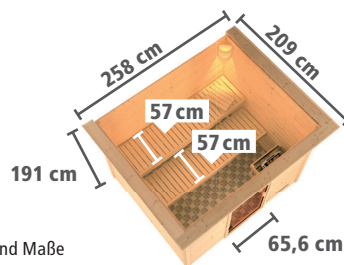

▶ LOTTA Eckeinstieg

BASISMODELL

(B x T x H:
230 x 195 x 187 cm)

DACHKRANZMODELL

(B x T x H:
258 x 209 x 191 cm)

Art.-Nr.	Preis in €	Art.-Nr.	Preis in €
6178	1.549,99	6179	1.649,99
6790	1.799,99	6793	1.899,99
6791	1.939,99	6794	2.039,99
6792	2.219,99	6795	2.319,99

Zeichnungen und Maße
mit Dachkranz

MASSIVHOLZSAUNEN 38mm

► NIEDRIGE DECKENHÖHE

Abb. DALIA mit Dachkranz und Zubehör (gegen Aufpreis): Saunaleuchte Premium

► DALIA Eckeinstieg

BASISMODELL

(B x T x H:
230 x 230 x 187 cm)