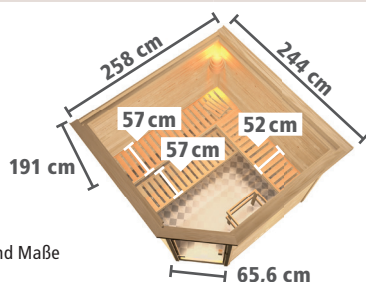

DACHKRANZMODELL

(B x T x H:
258 x 244 x 191 cm)

Ofen- ausstattung	Art.-Nr.	Preis in €	Art.-Nr.	Preis in €
X ohne	6348	1.549,99	6349	1.649,99
9 kW	6796	1.799,99	6799	1.899,99
9 kW	6797	1.939,99	6800	2.039,99
9 kW	6798	2.219,99	6801	2.319,99

Zeichnungen und Maße
mit Dachkranz