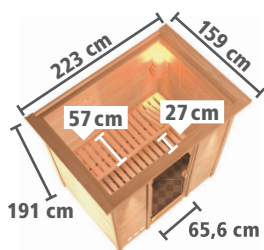

Zeichnungen und Maße
mit Dachkranz

Mehr Infos zu Plug & Play auf Seite 2.