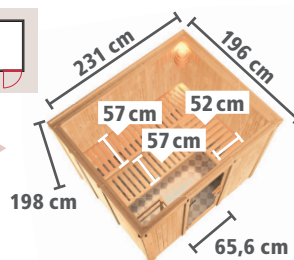

Zeichnung und
Maße ohne Dachkranz