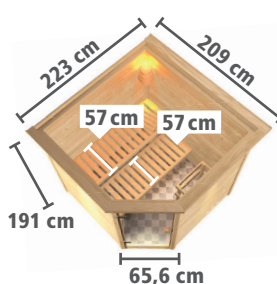

► TILDA Eckeinstieg

BASISMODELL

(B x T x H:
195 x 195 x 187 cm)

DACHKRANZMODELL

(B x T x H:
223 x 209 x 191 cm)

Art.-Nr.	Preis in €	Art.-Nr.	Preis in €
6174	1.179,99	6175	1.279,99
17252	1.419,99	17255	1.519,99
17253	1.549,99	17256	1.649,99
17254	1.829,99	17257	1.929,99

Zeichnungen und Maße mit Dachkranz

MASSIVHOLZSAUNEN 38mm ▶ NIEDRIGE DECKENHÖHE

Abb. KATJA mit Dachkranz und Zubehör (gegen Aufpreis): Kopfstütze Classic

Abb. LOTTA

▶ KATJA Fronteinstieg

BASISMODELL

(B x T x H:
230 x 195 x 187 cm)