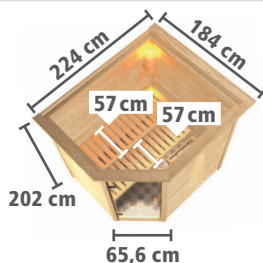

MODERN
Graphit-Ganzglastür

Abb. MIA mit Dachkranz und Zubehör (gegen Aufpreis):
Kopfstütze Classic, Saunaleuchte Premium und Bodenrost

Abb. MIA mit Zubehör (gegen Aufpreis)

► MIA EckEinstieg

BASISMODELL
(B x T x H: 196 x 170 x 198 cm)

DACHKRANZMODELL
(B x T x H: 224 x 184 x 202 cm)

Ofen- ausstattung					Preis in €					Preis in €
X ohne	71439	51160	71441	80943	1.329,99	71440	47607	71442	80944	1.429,99
4,5 kW	17180	17189	17195	17201	1.569,99	17186	17192	17198	17206	1.669,99
4,5 kW	17181	17190	17196	17203	1.699,99	17187	17193	17199	17207	1.799,99
4,5 kW	17184	17191	17197	17204	1.979,99	17188	17194	17200	17208	2.079,99

BAUWEISE:

- Einzelne Bohlen
- Einfaches Steck- und Schraubsystem

LIEFERUMFANG:

- Tür Ihrer Wahl
- 2 stabile Liegen je 57 cm breit aus Espenholz
- Ofenschutzgitter
- **Optional:** Dachkranz inkl. 3 LED-Spots á 7,5 Watt