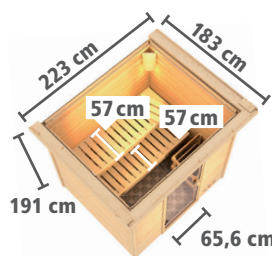

BESONDERHEIT:

- Durch geringe Höhe optimal für **flache Räume** geeignet

► ADELINA Fronteinstieg

BASISMODELL

(B x T x H:
195 x 169 x 187 cm)

DACHKRANZMODELL

(B x T x H:
223 x 183 x 191 cm)

Ofen- ausstattung	Art.-Nr.	Preis in €	Art.-Nr.	Preis in €
X ohne	6168	1.029,99	6169	1.129,99
4,5 kW	17234	1.269,99	17237	1.369,99
4,5 kW	17235	1.399,99	17238	1.499,99
4,5 kW	17236	1.679,99	17239	1.779,99

► ELEA Eckeinstieg

BASISMODELL

(B x T x H:
195 x 169 x 187 cm)

DACHKRANZMODELL

(B x T x H:
223 x 183 x 191 cm)

Art.-Nr.	Preis in €	Art.-Nr.	Preis in €
6170	1.129,99	6171	1.229,99
17240	1.369,99	17243	1.469,99
17241	1.499,99	17244	1.599,99
17242	1.779,99	17245	1.879,99

Zeichnungen und Maße mit Dachkranz

MASSIVHOLZSAUNEN 38mm

► NIEDRIGE DECKENHÖHE

OPTIMAL FÜR NIEDRIGE DECKEN

NEU MIT 4,5 kW-OFEN!

- Perfekt für kleine Kabinen
- Energiesparend & kostengünstiger

Abb. TILDA mit Dachkranz und Zubehör (gegen Aufpreis): Kopfstütze Classic