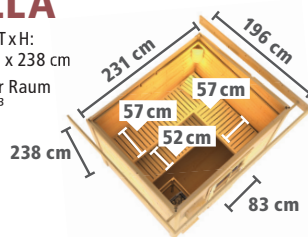

Abb. JANA mit Zubehör (gegen Aufpreis)

MASSIVHOLZSAUNEN 38mm

► AUßENSAUNEN

Abb. TAINA terragrau mit Zubehör (gegen Aufpreis): Kopfstütze Premium

Abb. TAINA mit Zubehör (gegen Aufpreis)

► TAINA

Maße B x T x H: 196 x 196 x 228 cm
Umbauter Raum ca. 7,6 m³

MASSIVHOLZSAUNEN 38mm

► AUßENSAUNEN

Naturbelassen

3 LIEGEN
geeignet für
4 – 5 Personen

Abb. NELLA mit Zubehör (gegen Aufpreis): Kopfstütze Classic und Saunaleuchte Premium

► NELLA

Maße B x T x H:
231 x 196 x 238 cm
Umbauter Raum
ca. 9,6 m³