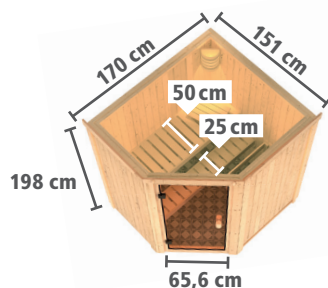

Zeichnung und Maße ohne Dachkranz