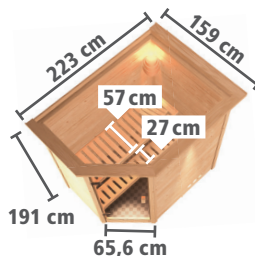

Zeichnungen und Maße
mit Dachkranz

Mehr Infos zu Plug & Play auf Seite 2.