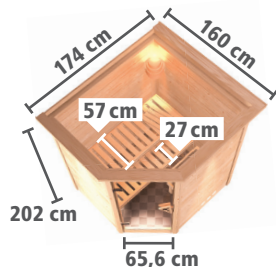

Zeichnung und
Maße mit Dachkranz

BAUWEISE:

- Einzelne Bohlen
- Einfaches Steck- und Schraubsystem

LIEFERUMFANG:

- Tür Ihrer Wahl
- 2 stabile Liegen (obere Liege B 57 cm, untere Liege B 27 cm) aus Espenholz
- Ofenschutzgitter
- **Optional:** Dachkranz inkl. 3 LED-Spots á 7,5 Watt

HINWEIS: Sauna ist auch für Plug & Play Saunaöfen geeignet.