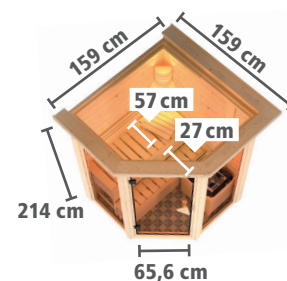

HINWEIS:

CARLI 1 ist für Plug & Play Saunaöfen mit integrierter Steuerung geeignet.

► CARLI 1 Eckeinstieg

BASISMODELL

(B x T x H: 145 x 145 x 209 cm)

DACHKRANZMODELL

(B x T x H: 159 x 159 x 214 cm)

Ofenausstattung	Art.-Nr.	Preis in €	Art.-Nr.	Preis in €
X ohne	-	-	-	-
3,6 kW	17258	1.549,99	17260	1.649,99
3,6 kW	-	-	-	-
3,6 kW	-	-	-	-