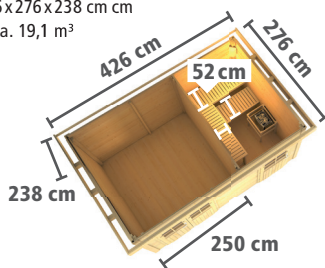

▶ NISKA

Maße B x T x H: 426 x 276 x 238 cm cm
Umbauter Raum ca. 19,1 m³

Innenmaß
Aufenthaltsraum
(B x T: 250 x 265 cm),
Innenmaß Sauna:
(B x T: 161 x 265 cm)

Farbe / Ausführung	Art.-Nr.	Preis in €
ohne Ofen	86868	3.749,99
9 kW Ofen integr. Strg.	86848	3.999,99
9 kW Ofen ext. Strg.	86849	4.139,99
9 kW Bio-Kombiofen ext. Strg.	86850	4.419,99

WOODFEELING

im Internet
– einfach scannen!

WOODFEELING AUCH IM INTERNET

▶ Auf unserer Internetseite www.woodfeeling.de
finden Sie weitere Informationen zu Ihren Traum-Saunen.

WWW.WOODFEELING.DE