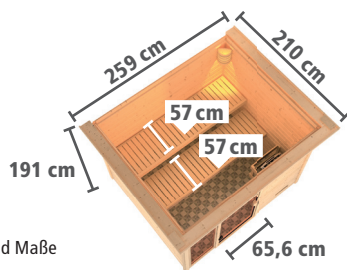

BESONDERHEIT:

- Durch geringe Höhe optimal für **flache Räume** geeignet.
- 1 feststehendes Fenster aus Echtglas, B x H 42,6 x 167,4 cm

Zeichnungen und Maße mit Dachkranz

VIER TÜRVARIANTEN – EIN PREIS

Wir bieten unseren Kunden einen ganz besonderen Mehrwert. Bei ausgewählten Sauna-Modellen können Sie neben der bisherigen CLASSIC-Version aus drei weiteren Türvarianten Ihren persönlichen Favoriten für noch mehr individuelle Optik und Funktion wählen.