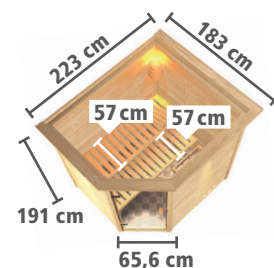

BESONDERHEIT:

- Durch geringe Höhe optimal für **flache Räume** geeignet

► ADELINA Fronteinstieg

BASISMODELL

(B x T x H:
195 x 169 x 187 cm)

DACHKRANZMODELL

(B x T x H:
223 x 183 x 191 cm)

Ofen- ausstattung	Art.-Nr.	Preis in €	Art.-Nr.	Preis in €
X ohne	6168	1.029,99	6169	1.129,99
4,5 kW	17234	1.269,99	17237	1.369,99
4,5 kW	17235	1.399,99	17238	1.499,99
4,5 kW	17236	1.679,99	17239	1.779,99

► ELEA Eckeinstieg

BASISMODELL

(B x T x H:
195 x 169 x 187 cm)

DACHKRANZMODELL

(B x T x H:
223 x 183 x 191 cm)

Art.-Nr.	Preis in €	Art.-Nr.	Preis in €
6170	1.129,99	6171	1.229,99
17240	1.369,99	17243	1.469,99
17241	1.499,99	17244	1.599,99
17242	1.779,99	17245	1.879,99

Zeichnungen und Maße mit Dachkranz

MASSIVHOLZSAUNEN 38mm

► NIEDRIGE DECKENHÖHE

OPTIMAL FÜR NIEDRIGE DECKEN

NEU MIT 4,5 kW-OFEN!

- Perfekt für kleine Kabinen
- Energiesparend & kostengünstiger

Abb. TILDA mit Dachkranz und Zubehör (gegen Aufpreis): Kopfstütze Classic