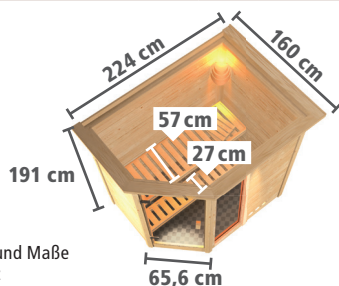

Abb. JADA mit Zubehör (gegen Aufpreis)

► JADA EckEinstieg

BASISMODELL
(B x T x H:
196 x 146 x 187 cm)

DACHKRANZMODELL
(B x T x H:
224 x 160 x 191 cm)

Ofen- ausstattung	Art.-Nr.	Preis in €	Art.-Nr.	Preis in €
X ohne	6180	1.249,99	6181	1.349,99
9 kW	6802	1.499,99	6805	1.599,99
9 kW	6803	1.639,99	6806	1.739,99
B+O 9 kW	6804	1.919,99	6807	2.019,99

► JUTTA FrontEinstieg

BASISMODELL
(B x T x H:
196 x 196 x 187 cm)

DACHKRANZMODELL
(B x T x H:
224 x 210 x 191 cm)

Art.-Nr.	Preis in €	Art.-Nr.	Preis in €
6182	1.229,99	6183	1.329,99
6808	1.479,99	6811	1.579,99
6809	1.619,99	6812	1.719,99
6810	1.899,99	6813	1.999,99

► TABEA EckEinstieg

BASISMODELL
(B x T x H:
196 x 196 x 187 cm)

DACHKRANZMODELL
(B x T x H:
224 x 210 x 191 cm)

Art.-Nr.	Preis in €	Art.-Nr.	Preis in €
6184	1.329,99	6185	1.429,99
6814	1.579,99	6817	1.679,99
6815	1.719,99	6818	1.819,99
6816	1.999,99	6819	2.099,99