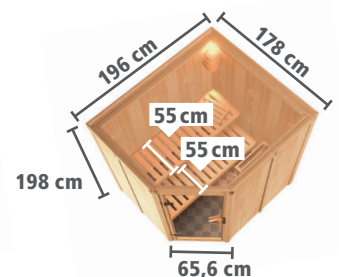

Zeichnung und Maße ohne Dachkranz