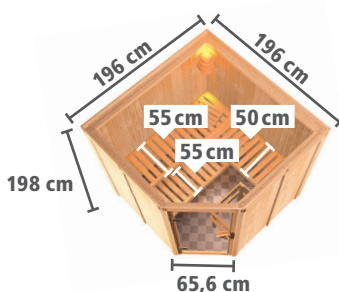

BAUWEISE:

- Wandelemente mit Mineraldämmwolle
- Elementbauweise

LIEFERUMFANG:

- Bronzierte Ganzglastür mit Einschiebensicherheitsglas
- FAURIN / TROMSÖ / BODO: 2 stabile Liegen aus massivem Fichtenholz
- OULU / KOTKA: 2 stabile Liegen und eine extra Querliege aus massivem Fichtenholz
- Ofenschutzgitter
- Kopfstütze

Zeichnung und Maße ohne Dachkranz