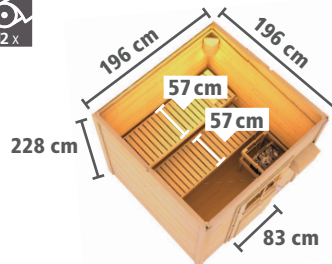

Abb. JANA mit Zubehör (gegen Aufpreis)

MASSIVHOLZSAUNEN 38mm

► AUßENSAUNEN

Abb. TAINA terragrau mit Zubehör (gegen Aufpreis): Kopfstütze Premium

Abb. TAINA mit Zubehör (gegen Aufpreis)

► TAINA

Maße B x T x H: 196 x 196 x 228 cm
Umbauter Raum ca. 7,6 m³