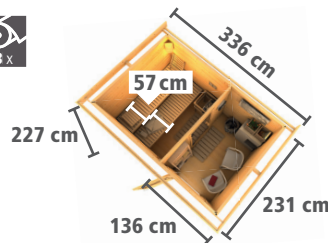

Innenmaß Vorraum
(B x T: 136 x 219 cm),
Innenmaß Sauna:
(B x T: 184 x 219 cm)

Farbe / Ausführung	Art.-Nr.	Preis in €
ohne Ofen	86865	2.999,99
9 kW Ofen integr. Strg.	86819	3.249,99
9 kW Ofen ext. Strg.	86820	3.389,99
9 kW Bio-Kombiofen ext. Strg.	86821	3.669,99
ohne Ofen	86866	3.399,99
9 kW Ofen integr. Strg.	86831	3.649,99
9 kW Ofen ext. Strg.	86832	3.789,99
9 kW Bio-Kombiofen ext. Strg.	86833	4.069,99