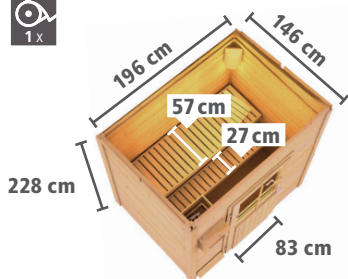

► JANA

Maße B x T x H: 196 x 146 x 228 cm
Umbauter Raum ca. 5,7 m³

Farbe / Ausführung	Art.-Nr.	Preis in €
ohne Ofen	86855	1.849,99
9 kW Ofen integr. Strg.	86782	2.099,99
9 kW Ofen ext. Strg.	86783	2.239,99
9 kW Bio-Kombiofen ext. Strg.	86784	2.519,99
ohne Ofen	17286	2.099,99
9 kW Ofen integr. Strg.	17279	2.349,99
9 kW Ofen ext. Strg.	17280	2.489,99
9 kW Bio-Kombiofen ext. Strg.	17281	2.769,99