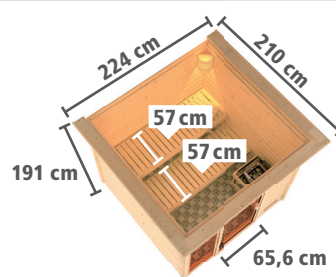

MASSIVHOLZSAUNEN 38mm

► NIEDRIGE DECKENHÖHE

Abb. JADA mit Zubehör (gegen Aufpreis)

► JADA EckEinstieg

BASISMODELL
(B x T x H:
196 x 146 x 187 cm)

DACHKRANZMODELL
(B x T x H:
224 x 160 x 191 cm)

Ofen- ausstattung	Art.-Nr.	Preis in €	Art.-Nr.	Preis in €
X ohne	6180	1.249,99	6181	1.349,99
9 kW	6802	1.499,99	6805	1.599,99
9 kW	6803	1.639,99	6806	1.739,99
B+O 9 kW	6804	1.919,99	6807	2.019,99

► JUTTA FrontEinstieg

BASISMODELL
(B x T x H:
196 x 196 x 187 cm)

DACHKRANZMODELL
(B x T x H:
224 x 210 x 191 cm)

Art.-Nr.	Preis in €	Art.-Nr.	Preis in €
6182	1.229,99	6183	1.329,99
6808	1.479,99	6811	1.579,99
6809	1.619,99	6812	1.719,99
6810	1.899,99	6813	1.999,99

► TABEA EckEinstieg

BASISMODELL
(B x T x H:
196 x 196 x 187 cm)

DACHKRANZMODELL
(B x T x H:
224 x 210 x 191 cm)

Art.-Nr.	Preis in €	Art.-Nr.	Preis in €
6184	1.329,99	6185	1.429,99
6814	1.579,99	6817	1.679,99
6815	1.719,99	6818	1.819,99
6816	1.999,99	6819	2.099,99