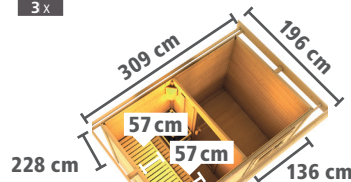

Weiteres Zubehör finden Sie im Saunakatalog ab Seite 96.

MASSIVHOLZSAUNEN 38mm

► AUßENSAUNEN

Abb. SUVA Z MIT VORRAUM terragrau

INKLUSIVE !
praktischem
Vorraum

Abb. SUVA Z MIT VORRAUM

► SUVA Z

Maße B x T x H: 309 x 196 x 228 cm
Umbauter Raum ca. 11,9 m³