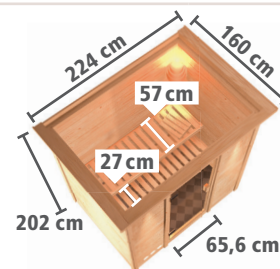

BAUWEISE:

- Einzelne Bohlen
- Einfaches Steck- und Schraubsystem

LIEFERUMFANG:

- Tür Ihrer Wahl
- 2 stabile Liegen (obere Liege B 57 cm, untere Liege B 27 cm) aus Espenholz
- Ofenschutzgitter
- **Optional:** Dachkranz inkl. 3 LED-Spots à 7,5 Watt

HINWEIS: Sauna ist auch für Plug & Play Saunaöfen geeignet.

BASISMODELL

(B x T x H: 196 x 146 x 198 cm)

DACHKRANZMODELL

(B x T x H: 224 x 160 x 202 cm)

Ofen- ausstattung					Preis in €					Preis in €
X ohne	75563	59951	75565	80932	1.229,99	75564	47191	75566	80933	1.329,99
4,5 kW	16933	16950	16956	16968	1.469,99	16941	16953	16961	16971	1.569,99
4,5 kW	16935	16951	16957	16969	1.599,99	16946	16954	16966	16972	1.699,99
4,5 kW	16938	16952	16958	16970	1.879,99	16947	16955	16967	16973	1.979,99