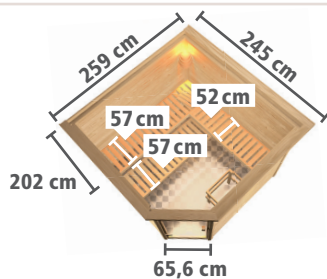

HINWEIS: Saunen sind nicht für Plug & Play Saunaöfen geeignet.

MASSIVHOLZSAUNEN 38mm

► RUNDUM MASSIV

ENERGIESPAREND
Wärmedämmt mit Isolierglas

Abb. LEONA mit Dachkranz und Zubehör (gegen Aufpreis): Kopfstütze Classic, Saunaleuchte Premium und Bodenrost

CLASSIC
Bronzierte Ganzglastür

Abb. LEONA mit Dachkranz und Zubehör (gegen Aufpreis)

► LEONA EckEinstieg

BASISMODELL
(B x T x H: 231 x 231 x 198 cm)

DACHKRANZMODELL
(B x T x H: 259 x 245 x 202 cm)

Ofen- ausstattung					Preis in €					Preis in €
X ohne	71490	71491	71447	80963	1.599,99	71446	71492	71448	80964	1.699,99
9 kW	86672	86681	86691	86698	1.849,99	86677	86686	86695	86701	1.949,99
9 kW	86674	86683	86692	86699	1.989,99	86678	86687	86696	86702	2.089,99
9 kW	86675	86684	86693	86700	2.269,99	86680	86688	86697	86703	2.369,99

Zeichnung und Maße mit Dachkranz

BAUWEISE:

- Einzelne Bohlen
- Einfaches Steck- und Schraubsystem

LIEFERUMFANG:

- Tür Ihrer Wahl
- 3 stabile Liegen aus Espenholz: 2 Liegen je 57 cm breit, eine Querliege 52 cm breit
- Ofenschutzgitter
- **Optional:** Dachkranz inkl. 3 LED-Spots á 7,5 Watt