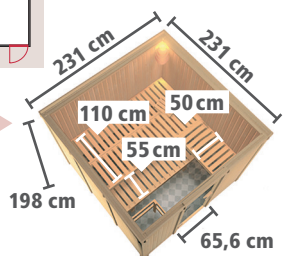

▶ ARVIKA Fronteinstieg ▶ YSTAD Eckeinstieg

BASISMODELL
(B x T x H: 231 x 231 x 198 cm)

Ofenausstattung	Art.-Nr.	Preis in €
X ohne	6197	1.599,99
9 kW	6217	1.849,99
9 kW	6218	1.999,99
9 kW	6219	2.279,99

BASISMODELL
(B x T x H: 231 x 231 x 198 cm)

Art.-Nr.	Preis in €
6198	1.649,99
6226	1.899,99
6227	2.049,99
6228	2.329,99

TÜRPOSITION
in der Front variabel