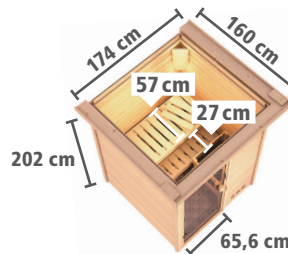

HINWEIS: Sauna ist auch für Plug & Play Saunaöfen geeignet.

BASISMODELL

(B x T x H: 146 x 146 x 198 cm)

DACHKRANZMODELL

(B x T x H: 174 x 160 x 202 cm)

Ofen- ausstattung					Preis in €					Preis in €
X ohne	80924	53517	80926	80928	1.059,99	80925	57027	80927	80929	1.159,99
4,5 kW	16871	16877	16887	16893	1.299,99	16874	16880	16890	16896	1.399,99
4,5 kW	16872	16878	16888	16894	1.429,99	16875	16881	16891	16897	1.529,99
4,5 kW	16873	16879	16889	16895	1.709,99	16876	16886	16892	16898	1.809,99