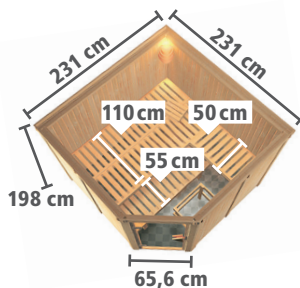

▶ ARVIKA Fronteinstieg ▶ YSTAD Eckeinstieg

BASISMODELL
(B x T x H: 231 x 231 x 198 cm)

Ofenausstattung	Art.-Nr.	Preis in €
X ohne	6197	1.599,99
9 kW	6217	1.849,99
9 kW	6218	1.999,99
9 kW	6219	2.279,99

BASISMODELL
(B x T x H: 231 x 231 x 198 cm)

Art.-Nr.	Preis in €
6198	1.649,99
6226	1.899,99
6227	2.049,99
6228	2.329,99

TÜRPOSITION
in der Front variabel