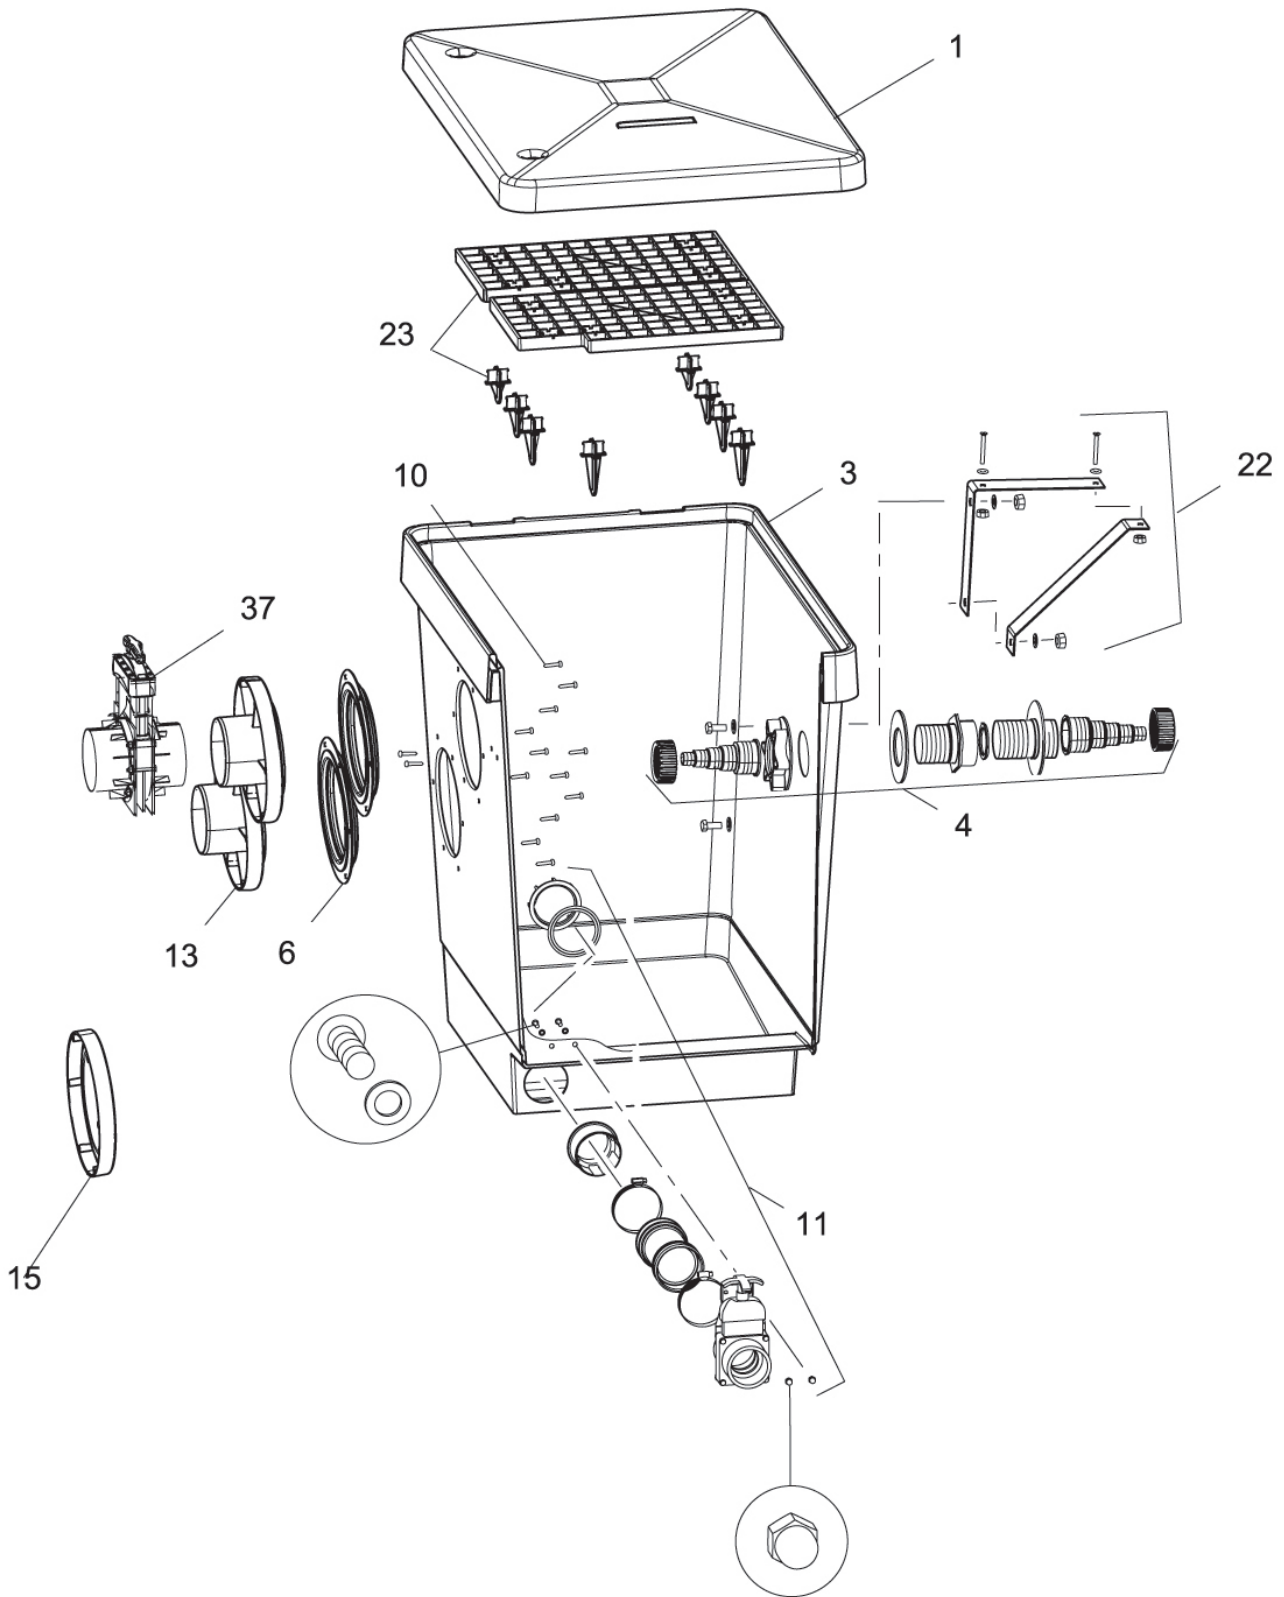

Produkt

51061 ProfiClear Classic Pumpenkammer

MODULARE DURCHLAUFFILTER
FILTER, UVC & BELÜFTUNG

Pos.	Produkt	Artikelnr.	Ersatzteil	Endverbraucherpreis / €
1	ProfiClear Classic Pumpenkammer	19333	Deckel ProfiClear Premium	59,99
3	ProfiClear Classic Pumpenkammer	30703	Behälter ProfiClear Classic Pumpenkammer	298,99
4	ProfiClear Classic Pumpenkammer	35405	Ersatz Anschlusset ProfiClear	16,99
6	ProfiClear Classic Pumpenkammer	26957	Dichtung 150 verschraubt	6,99
10	ProfiClear Classic Pumpenkammer	27572	Linsenschraube CZ-V2A DIN 7981 6,3 x 32	0,49
11	ProfiClear Classic Pumpenkammer	18446	Ersatz Abfluss DN75 Premium	71,99
13	ProfiClear Classic Pumpenkammer	26963	Einlaufstutzen 100	11,99
15	ProfiClear Classic Pumpenkammer	27175	Stopfen 150 ProfiClear	4,99
22	ProfiClear Classic Pumpenkammer	35429	Ersatz Bitronstütze ProfiClear	49,99
23	ProfiClear Classic Pumpenkammer	35407	Ersatz Bodensieb inkl. Fuß ProfiClear	21,99
37	ProfiClear Classic Pumpenkammer	27171	Schieber DN 110	74,99