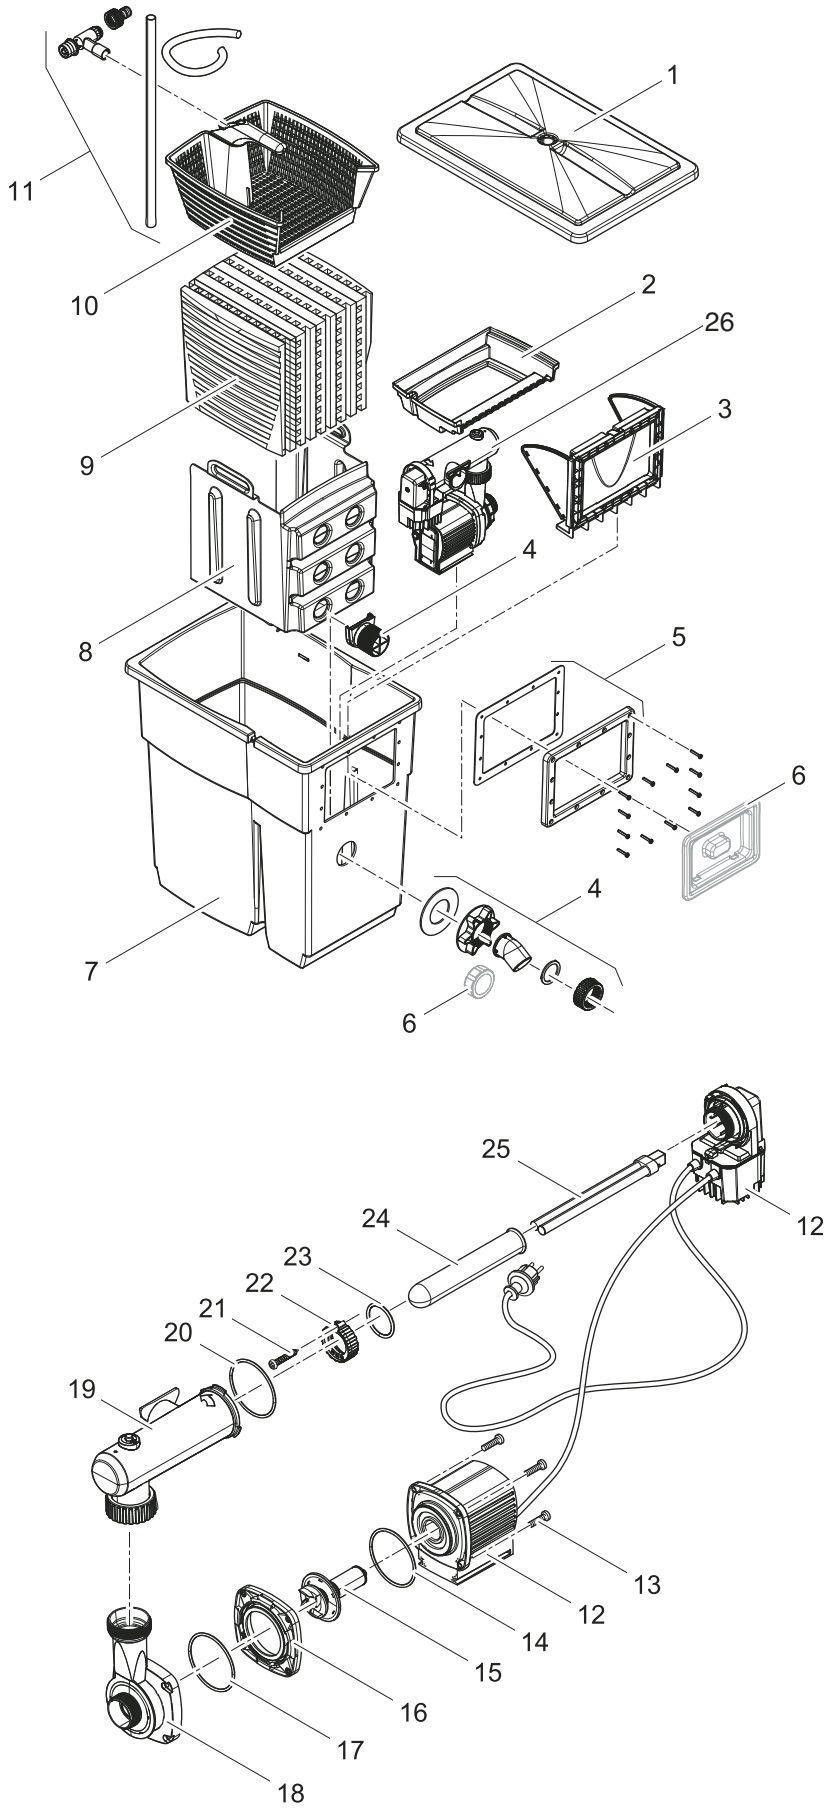

Produkt
57135 FiltoSkim 12000

REINIGEN & PFLEGEN
OBERFLÄCHENABSaugER

Pos.	Produkt	Artikelnr.	Ersatzteil	Endverbraucherpreis / €
1	FiltoSkim 12000	28339	Deckel FiltoSkim	25,00
2	FiltoSkim 12000	28344	Abdeckung FiltoSkim	27,06
3	FiltoSkim 12000	28353	BG Klappe Skimmer	25,75
4	FiltoSkim 12000	35621	Anschlussset FiltoSkim	36,25
5	FiltoSkim 12000	28613	BG Außenrahmen	14,25
6	FiltoSkim 12000	35620	Ersatz Winterset FiltoSkim	23,25
7	FiltoSkim 12000	28338	Behälter FiltoSkim	80,25
8	FiltoSkim 12000	28340	Zwischenwand FiltoSkim	59,84
9	FiltoSkim 12000	35628	BG Filterschaum	68,00
10	FiltoSkim 12000	35619	BG Filterkorb FiltoSkim	30,25
11	FiltoSkim 12000	35529	BG Injektor FiltoSkim	5,50
12	FiltoSkim 12000	35622	Ersatz elektr. Einheit Pumpe / UVC FiltoSkim	203,50
13	FiltoSkim 12000	6055	Linsenschraube V2A DIN 7985 M5 x 20 H	0,31
14	FiltoSkim 12000	28539	O-Ring NBR 78 x 4,3 SH70	1,90
15	FiltoSkim 12000	35634	Ersatzrotor kpl. FiltoSkim	73,50
16	FiltoSkim 12000	35468	BG Zwischengehäuse EC1 vormontiert	8,95
17	FiltoSkim 12000	3635	O-Ring SI 76 x 4 SH50 rot/br.	1,60
18	FiltoSkim 12000	35093	BG Pumpengehäuse frostsicher 2-1 D22	14,25
19	FiltoSkim 12000	35646	BG Wassergehäuse	18,75
20	FiltoSkim 12000	28553	O-Ring NBR 61,6 x 2,62 SH70 A	0,35
21	FiltoSkim 12000	27891	Linsenschraube CH-V2A DIN 7981 3,5 x 22	1,05
22	FiltoSkim 12000	12049	Klemmschraube FiltoMatic / Filtral 11 W	2,15
23	FiltoSkim 12000	19475	O-Ring Viton 32 x 4 SH70	1,10
24	FiltoSkim 12000	13312	Ersatz Quarzglas UVC 7 / 9 / 11 W	27,50
25	FiltoSkim 12000	56112	Ersatzlampe UVC 11 W	25,99
26	FiltoSkim 12000	35677	BG Pumpe + UVC FiltoSkim kpl.	383,90