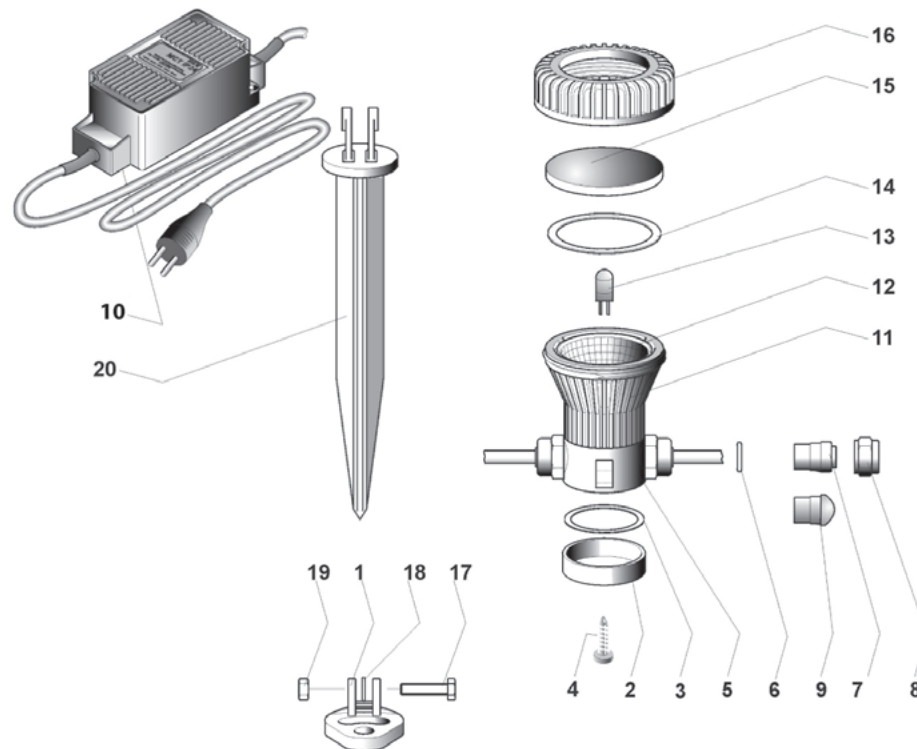

Produkt

54993 LunAqua 2 / 12 V

52038 LunAqua 2 Set 1

Pos.	Produkt	Artikelnr.	Ersatzteil	Endverbraucherpreis / €
1	LunAqua 2 - Set 1	34788	Klemmhalter LunAqua 2 + 3	4,99
2	LunAqua 2 - Set 1	11601	Deckel LunAqua 2	1,49
3	LunAqua 2 - Set 1	11606	Flachdichtung Deckel LunAqua 2	0,89
4	LunAqua 2 - Set 1	11631	TP-Schraube 1411 KA 50-14	0,59
5	LunAqua 2 - Set 1	12764	Vormontage LunAqua 2	15,99
6	LunAqua 2 - Set 1	2 x 11162	O-Ring NBR 28 x 2,5 SH70	0,29
7	LunAqua 2 / 12 V	11587	Kabeldichtung PG 11 (H05) LunAqua 2	0,59
	LunAqua 2 / 12 V	11674	Kabeldichtung PG 11 (H07) LunAqua 2 / 4	0,99
	LunAqua 2 Set 1	11587	Kabeldichtung PG 11 (H05) LunAqua 2	0,59
	LunAqua 2 Set 1	11674	Kabeldichtung PG 11 (H07) LunAqua 2 / 4	0,99
8	LunAqua 2 - Set 1	2 x 11586	Überwurfmutter PG 11 LunAqua 2	1,99
9	LunAqua 2 - Set 1	11632	Blindstopfen PG 11 LunAqua 2	2,49
10	LunAqua 2 Set 1	11590	Trafo 20 VA LunAqua 2 / Set 1	39,99
11	LunAqua 2 - Set 1	11610	Gehäuse LunAqua 2	8,99
12	LunAqua 2 - Set 1	11644	Reflektor LunAqua 2	4,99
13	LunAqua 2 - Set 1	70703	Halogen Leuchtmittel 20 W	2,99
14	LunAqua 2 - Set 1	11607	Flachdichtung Oberteil LunAqua 2	0,99
15	LunAqua 2 - Set 1	17831	Abdeckglas LunAqua 2 D59	6,99
16	LunAqua 2 - Set 1	11608	Oberteil LunAqua 2	3,99
17	LunAqua 2 - Set 1	5909	Sechskantschraube V2A DIN 933 6 x 30	0,29
18	LunAqua 2 - Set 1	6135	Unterlegscheibe 1.4301 DIN 125 6,4	0,19
19	LunAqua 2 - Set 1	6105	Sechskantmutter V2A DIN 934 M6	0,19
20	LunAqua 2 - Set 1	20284	Erdspieß	3,49