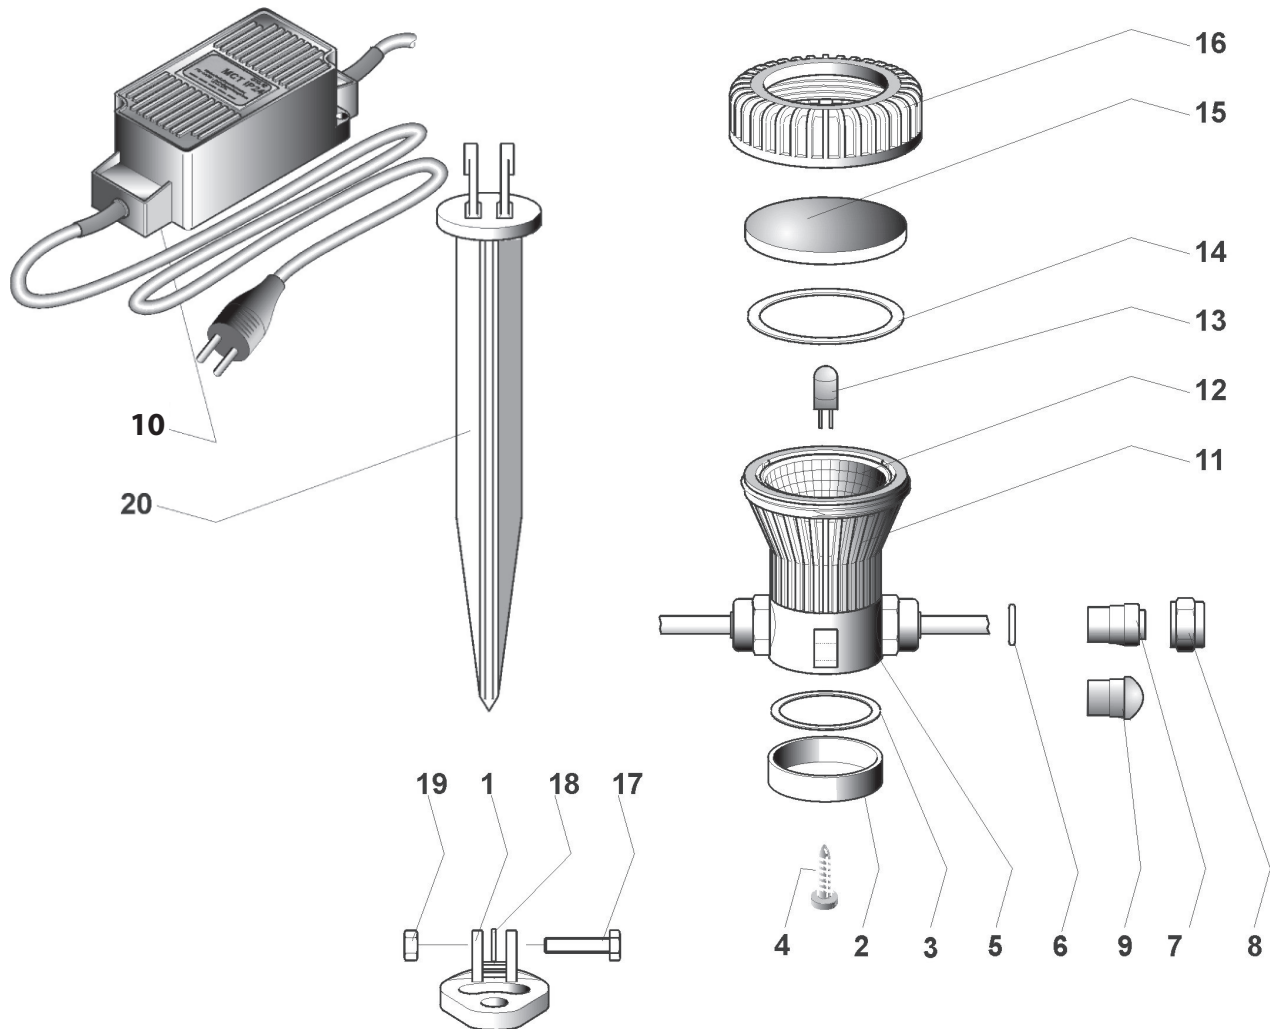

Produkt

54993 LunAqua 2 / 12 V

52177 LunAqua 2

52038 LunAqua 2 Set 1

52039 LunAqua 2 Set 2

Pos.	Produkt	Artikelnr.	Ersatzteil	Endverbraucherpreis / €
1	LunAqua 2 - Set 1	34788	Klemmhalter LunAqua 2 + 3	4,95
2	LunAqua 2 - Set 1	11601	Deckel LunAqua 2	1,35
3	LunAqua 2 - Set 1	11606	Flachdichtung Deckel LunAqua 2	0,80
4	LunAqua 2 - Set 1	11631	Ejot-PT-Schraube 1411 KA 50-14	0,55
5	LunAqua 2 - Set 1	12764	Vormontage LunAqua 2	15,25
6	LunAqua 2 - Set 1	2 x 11162	O-Ring NBR 28 x 2,5 SH70	0,25
7	LunAqua 2 / 12 V	11587	Kabeldichtung PG 11 (H05) LunAqua 2	0,55
	LunAqua 2 / 12 V	11674	Kabeldichtung PG 11 (H07) LunAqua 2 / 4	1,05
	LunAqua 2	2 x 11587	Kabeldichtung PG 11 (H05) LunAqua 2	0,55
	LunAqua 2	11674	Kabeldichtung PG 11 (H07) LunAqua 2 / 4	1,05
	LunAqua 2 Set 1	11587	Kabeldichtung PG 11 (H05) LunAqua 2	0,55
	LunAqua 2 Set 1	11674	Kabeldichtung PG 11 (H07) LunAqua 2 / 4	1,05
	LunAqua 2 Set 2	11587	Kabeldichtung PG 11 (H05) LunAqua 2	0,55
	LunAqua 2 Set 2	11674	Kabeldichtung PG 11 (H07) LunAqua 2 / 4	1,05
8	LunAqua 2 - Set 1	2 x 11586	Überwurfmutter PG 11 LunAqua 2	2,00
9	LunAqua 2 - Set 1	11632	Blindstopfen PG 11 LunAqua 2	2,35
10	LunAqua 2 Set 1	11590	Trafo 20 VA LunAqua 2 / Set 1	39,50
	LunAqua 2 Set 2	11655	Trafo 50 VA LunAqua 2 / Set 2	56,90
11	LunAqua 2 - Set 1	11610	Gehäuse LunAqua 2	8,70
12	LunAqua 2 - Set 1	11644	Reflektor LunAqua 2	5,20
13	LunAqua 2 - Set 1	70703	Halogen Leuchtmittel 20 W	2,99
14	LunAqua 2 - Set 1	11607	Flachdichtung Oberteil LunAqua 2	0,90
15	LunAqua 2 - Set 1	17831	Abdeckglas LunAqua 2 D59	6,55
16	LunAqua 2 - Set 1	11608	Oberteil LunAqua 2	3,75
17	LunAqua 2 - Set 1	5909	Sechskantschraube V2A DIN 933 6 x 30	0,25
18	LunAqua 2 - Set 1	6135	Unterlegscheibe 1.4301 DIN 125 6,4	0,11
19	LunAqua 2 - Set 1	6105	Sechskantmutter V2A DIN 934 M6	0,12
20	LunAqua 2 - Set 1	11597	Erdspieß LunAqua 2	5,45