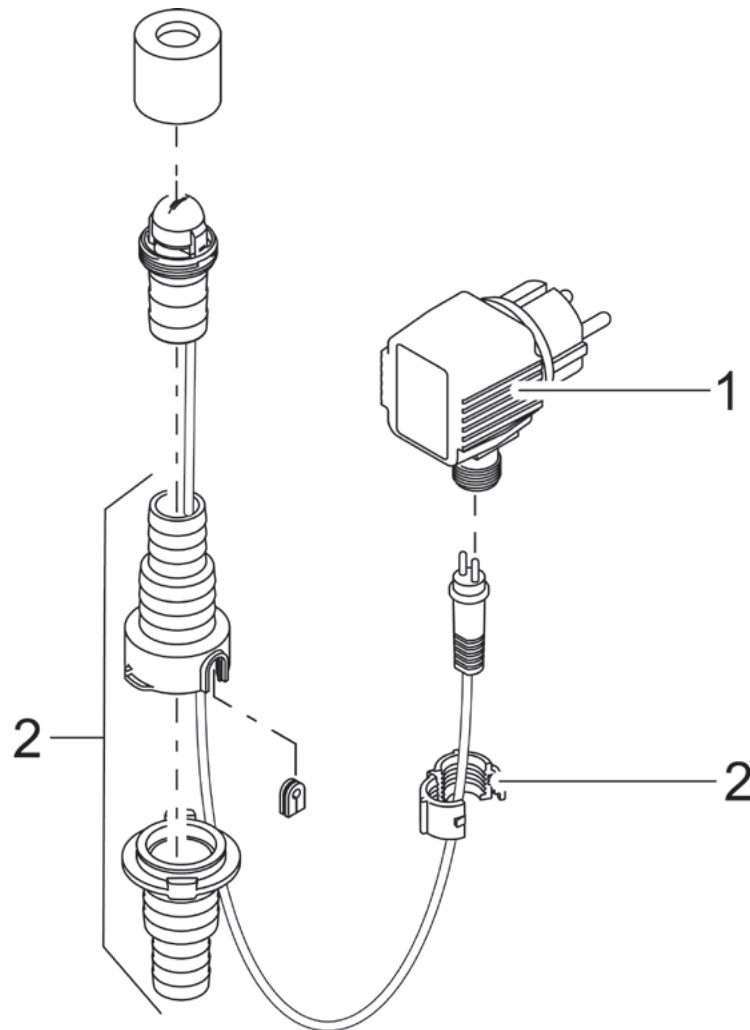

Produkt

50114 LunaLed 6s

50115 LunaLed 9s

Pos.	Produkt	Artikelnr.	Ersatzteil	Endverbraucherpreis / €
1	LunaLed 6s - 9s	11252	Trafo DE-02-12DW 35/9 R	13,99
2	LunaLed 6s - 9s	11908	BG Kabelaustritt LunaLed	3,99