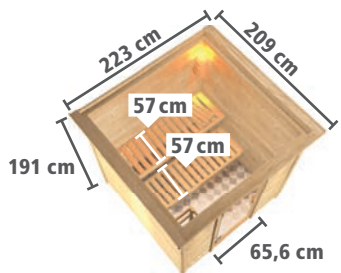

► TILDA Eckeinstieg

BASISMODELL

(B x T x H:
195 x 195 x 187 cm)

DACHKRANZMODELL

(B x T x H:
223 x 209 x 191 cm)

Art.-Nr.	Art.-Nr.
6174	6175
17252	17255
17253	17256
17254	17257

Zeichnungen und Maße mit Dachkranz