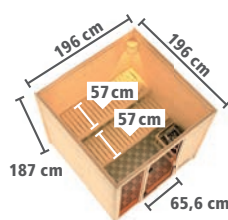

JUTTA ▶ Seite 10