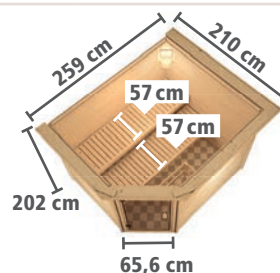

HINWEIS: Saunen sind nicht für Plug & Play Saunaöfen geeignet.

BASISMODELL (B x T x H: 231 x 196 x 198 cm)

DACHKRANZMODELL (B x T x H: 259 x 210 x 202 cm)

Ofenausstattung								
X ohne	6128	6136	6144	6152	6132	6140	6148	6156
9 kW	6129	6137	6145	6153	6133	6141	6149	6157
9 kW	6130	6138	6146	6154	6134	6142	6150	6158
Bi-O 9 kW	6131	6139	6147	6155	6135	6143	6151	6159

SPIEGELBARER
Aufbau möglich

Zeichnung und
Maße mit Dachkranz

MASSIVHOLZSAUNEN 38mm

► RUNDUM MASSIV

ENERGIESPAREND
Wärme gedämmt mit Isolierglas

Abb. LEONA mit Dachkranz und Zubehör (gegen Aufpreis):
Kopfstütze Classic, Saunaleuchte Premium und Bodenrost