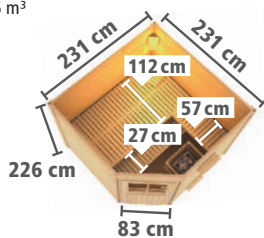

MASSIVHOLZSAUNEN 38mm

► RUNDUM MASSIV

WOOD *Feeling*

Abb. HILDA terragrau mit Zubehör (gegen Aufpreis)

► HILDA

Maße B x T x H:
231 x 231 x 226 cm
Umbauter Raum
ca. 10,6 m³

NEU

Farbe / Ausführung	Art.-Nr.
ohne Ofen	86863
9 kW Ofen ext. Strg.	86814
9 kW Bio-Kombiofen ext. Strg.	86815
ohne Ofen	27091
9 kW Ofen ext. Strg.	27092
9 kW Bio-Kombiofen ext. Strg.	27093