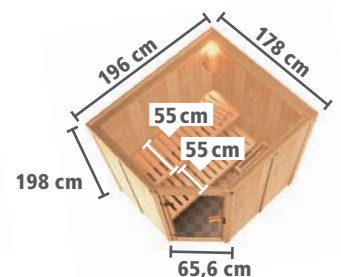

Zeichnung und
Maße ohne Dachkranz