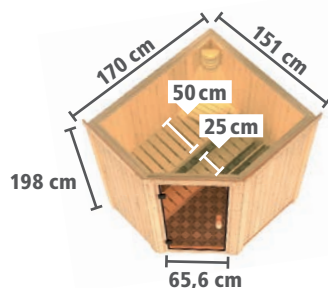

Zeichnung und
Maße ohne Dachkranz