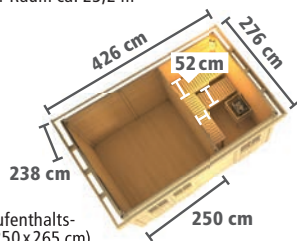

▶ NISKA

Maße B x T x H: 426 x 276 x 238 cm
Umbauter Raum ca. 23,2 m³

Innenmaß Aufenthaltsraum (B x T: 250 x 265 cm),
Innenmaß Sauna: (B x T: 161 x 265 cm)

Farbe / Ausführung	Art.-Nr.
ohne Ofen	86868
9 kW Ofen ext. Strg.	86849
9 kW Bio-Kombiofen ext. Strg.	86850

MEHR ZUBEHÖR FÜR IHRE WOHLFÜHLOASE

SELBSTKLEBENDE DACHFOLIE
Art.-Nr. 68589

FÜR FLACHDACHHÄUSER (ROLLE 5 m²)

Achten Sie auf das Bedarfssymbol.