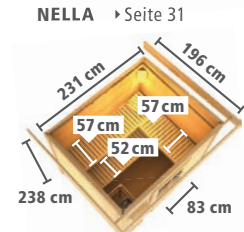

MIA ▶ Seite 17

NINA ▶ Seite 18

KARLA ▶ Seite 19

LISA ▶ Seite 20

LEONA ▶ Seite 21

* Zeichnungen und Maße ohne Dachkranz

▶ **AKTIONSSAUNEN***

▶ **AUßENSAUNEN**

MASSIVHOLZSAUNEN 38mm

► AUßENSAUNEN

Abb. HILDA terragrau mit Zubehör (gegen Aufpreis), mehr siehe Seite 33.

► HILDA

Maße B x T x H:
231 x 231 x 226 cm
Umbauter Raum
ca. 10,6 m³

Farbe / Ausführung	Art.-Nr.
ohne Ofen	27091
9 kW Ofen ext. Strg.	27092
9 kW Bio-Kombiofen ext. Strg.	27093