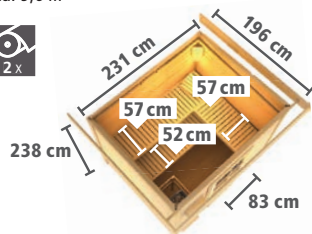

Farbe / Ausführung	Art.-Nr.
ohne Ofen	86858
9 kW Ofen ext. Strg.	86796
9 kW Bio-Kombiofen ext. Strg.	86797
ohne Ofen	27081
NEU 9 kW Ofen ext. Strg.	27082
9 kW Bio-Kombiofen ext. Strg.	27083