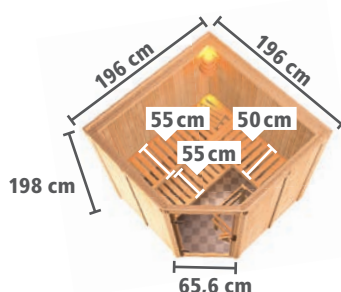

► OULU Fronteinstieg

► KOTKA Eckeinstieg

BASISMODELL
(B x T x H: 196 x 196 x 198 cm)

BASISMODELL
(B x T x H: 196 x 196 x 198 cm)

Ofenausstattung	Art.-Nr.
X ohne	6193
9 kW	6211
9 kW	6212
Bi-O 9 kW	6213

Art.-Nr.
6194
6214
6215
6216