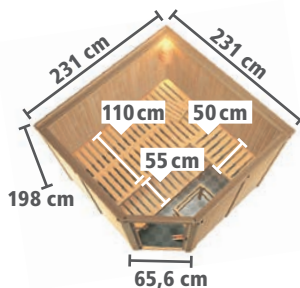

▶ ARVIKA Fronteinstieg ▶ YSTAD Eckeinstieg

BASISMODELL
(B x T x H: 231 x 231 x 198 cm)

Ofen- ausstattung	Art.-Nr.
X ohne	6197
9 kW	6217
9 kW	6218
Bi-O 9 kW	6219

BASISMODELL
(B x T x H: 231 x 231 x 198 cm)

Art.-Nr.
6198
6226
6227
6228

TÜRPOSITION
in der Front variabel