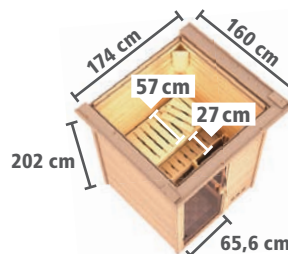

HINWEIS: Sauna ist auch für Plug & Play Saunaöfen geeignet.

BASISMODELL

(B x T x H: 146 x 146 x 198 cm)

Ofenausstattung				
X ohne	80924	53517	80926	80928
4,5 kW	16871	16877	16887	16893
4,5 kW	16872	16878	16888	16894
4,5 kW	16873	16879	16889	16895

DACHKRANZMODELL

(B x T x H: 174 x 160 x 202 cm)

Ofenausstattung				
ohne	80925	57027	80927	80929
4,5 kW	16874	16880	16890	16896
4,5 kW	16875	16881	16891	16897
4,5 kW	16876	16886	16892	16898

Zeichnung und Maße mit Dachkranz