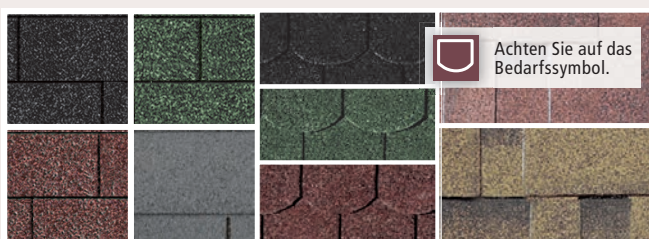

Achten Sie auf das Bedarfssymbol.

DACHSCHINDELN FÜR SATTELDÄCHER

- Schützen Sie das Dach Ihres Karibu Produkts optimal mit den Dachschindeln Ihrer Wahl.
- Entscheiden Sie zwischen den traditionellen Rechteckschindeln, den abgerundeten Biberschwanzdachschindeln oder den asymmetrischen Schindeln.