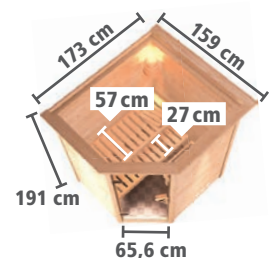

Abb. ANTONIA mit Zubehör (gegen Aufpreis)

► SANDRA Fronteinstieg

► ANTONIA Eckeinstieg

BASISMODELL
(B x T x H):
145 x 145 x 187 cm)

DACHKRANZMODELL
(B x T x H):
173 x 159 x 191 cm)

BASISMODELL
(B x T x H):
145 x 145 x 187 cm)

DACHKRANZMODELL
(B x T x H):
173 x 159 x 191 cm)

Ofen- ausstattung	Art.-Nr.	Art.-Nr.	Art.-Nr.	Art.-Nr.
X ohne	6160	6161	6162	6163
3,6 kW	6705	6711	6717	6723
3,6 kW	6706	6712	6718	6724
3,6 kW	6707	6713	6719	6725
4,5 kW	17209	17212	17215	17218
4,5 kW	17210	17213	17216	17219
4,5 kW	17211	17214	17217	17220

BAUWEISE:

- Einzelne Bohlen
- Einfaches Steck- und Schraubsystem

LIEFERUMFANG:

- 2 stabile Liegen aus Massivholz
- Ofenschutzgitter
- **Optional:** Dachkranz inkl. 3 LED-Spots á 7,5 Watt

BESONDERHEIT:

- Durch geringe Höhe optimal für **flache Räume** geeignet

Zeichnungen und Maße mit Dachkranz

MASSIVHOLZSAUNEN 38mm

► NIEDRIGE DECKENHÖHE

Abb. JELLA

Abb. SELENA mit Zubehör (gegen Aufpreis)

► SELENA Fronteinstieg

BASISMODELL
(B x T x H:
195 x 145 x 187 cm)

DACHKRANZMODELL
(B x T x H:
223 x 159 x 191 cm)