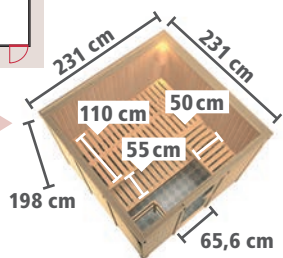

▶ ARVIKA Fronteinstieg ▶ YSTAD Eckeinstieg

BASISMODELL
(B x T x H: 231 x 231 x 198 cm)

Ofen- ausstattung	Art.-Nr.
X ohne	6197
9 kW	6217
9 kW	6218
Bi-O 9 kW	6219

BASISMODELL
(B x T x H: 231 x 231 x 198 cm)

Art.-Nr.
6198
6226
6227
6228

TÜRPOSITION
in der Front variabel