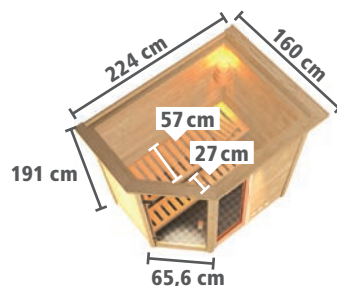

(B x T x H:
196 x 146 x 187 cm)

DACHKRANZMODELL

(B x T x H:
224 x 160 x 191 cm)

Ofen- ausstattung	Art.-Nr.	Art.-Nr.
X ohne	6180	6181
9 kW	6802	6805
9 kW	6803	6806
Bi-O 9 kW	6804	6807

► JUTTA Fronteinstieg

BASISMODELL

(B x T x H:
196 x 196 x 187 cm)

DACHKRANZMODELL

(B x T x H:
224 x 210 x 191 cm)

Art.-Nr.	Art.-Nr.
6182	6183
6808	6811
6809	6812
6810	6813

Zeichnungen und Maße
mit Dachkranz

MASSIVHOLZSAUNEN 38mm