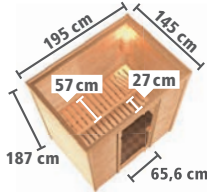

SELENA ▶ Seite 07