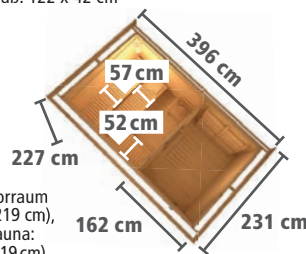

Abb. SUVA 3 MIT VORRAUM

ANBAUDACH FÜR SUVA 2 + 3

B x H x T: 300 x 227 x 239 cm

naturbelassen 87088
elfenbeinweiß 17342

► SUVA 3

Maße B x T x H: 396 x 231 x 227 cm
Umbauter Raum ca. 19,1 m³
Fenstermaß: 122 x 42 cm