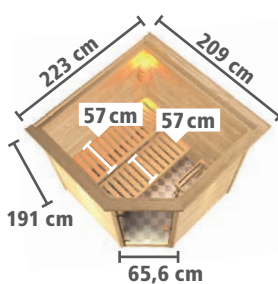

► TILDA Eckeinstieg

BASISMODELL

(B x T x H:
195 x 195 x 187 cm)

DACHKRANZMODELL

(B x T x H:
223 x 209 x 191 cm)

Art.-Nr.	Art.-Nr.
6174	6175
17252	17255
17253	17256
17254	17257

Zeichnungen und Maße mit Dachkranz