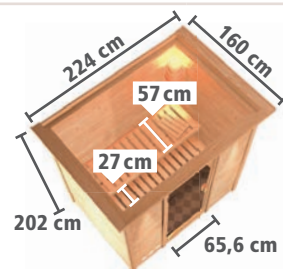

- Tür Ihrer Wahl
- 2 stabile Liegen (obere Liege B 57 cm, untere Liege B 27 cm) aus Massivholz
- Ofenschutzgitter
- **Optional:** Dachkranz inkl. 3 LED-Spots á 7,5 Watt

HINWEIS: Sauna ist auch für Plug & Play Saunaöfen geeignet.

BASISMODELL

(B x T x H: 196 x 146 x 198 cm)

DACHKRANZMODELL

(B x T x H: 224 x 160 x 202 cm)

Ofen- ausstattung								
X ohne	75563	59951	75565	80932	75564	47191	75566	80933
4,5 kW	16933	16950	16956	16968	16941	16953	16961	16971
4,5 kW	16935	16951	16957	16969	16946	16954	16966	16972
4,5 kW	16938	16952	16958	16970	16947	16955	16967	16973