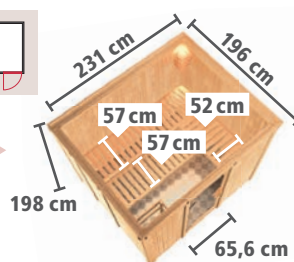

BASISMODELL (B x T x H: 231 x 196 x 198 cm)

Art.-Nr.
6196
6223
6224
6225

TÜRPOSITION
in der Front variabel

Zeichnung und
Maße ohne Dachkranz