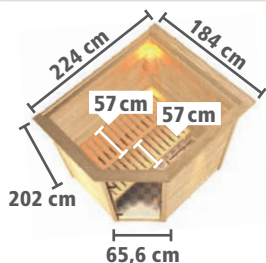

Zeichnung und
Maße mit Dachkranz

► MIA EckEinstieg

BASISMODELL
(B x T x H: 196 x 170 x 198 cm)

DACHKRANZMODELL
(B x T x H: 224 x 184 x 202 cm)

Ofen- ausstattung								
X ohne	71439	51160	71441	80943	71440	47607	71442	80944
4,5 kW	17180	17189	17195	17201	17186	17192	17198	17206
4,5 kW	17181	17190	17196	17203	17187	17193	17199	17207
4,5 kW	17184	17191	17197	17204	17188	17194	17200	17208