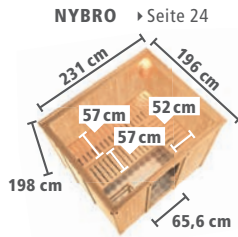

MIA ▶ Seite 17

NINA ▶ Seite 18

KARLA ▶ Seite 19

LISA ▶ Seite 20

LEONA ▶ Seite 21

* Zeichnungen und Maße ohne Dachkranz

▶ **AKTIONSSAUNEN***

▶ **AUßENSAUNEN**

MASSIVHOLZSAUNEN 38mm

► AUßENSAUNEN

Abb. HILDA terragrau mit Zubehör (gegen Aufpreis), mehr siehe Seite 33.

► HILDA

Maße B x T x H:
231 x 231 x 226 cm
Umbauter Raum
ca. 10,6 m³

Farbe / Ausführung	Art.-Nr.
ohne Ofen	27091
9 kW Ofen ext. Strg.	27092
9 kW Bio-Kombiofen ext. Strg.	27093