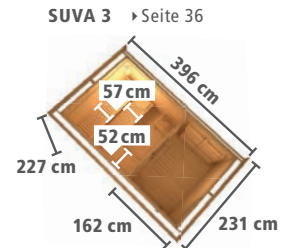

MIA ▶ Seite 17

NINA ▶ Seite 18

KARLA ▶ Seite 19

LISA ▶ Seite 20

LEONA ▶ Seite 21

* Zeichnungen und Maße ohne Dachkranz

▶ **AKTIONSSAUNEN***

▶ **AUßENSAUNEN**

MASSIVHOLZSAUNEN 38mm

► AUßENSAUNEN

Abb. HILDA terragrau mit Zubehör (gegen Aufpreis), mehr siehe Seite 33.

► HILDA

Maße B x T x H:
231 x 231 x 226 cm
Umbauter Raum
ca. 10,6 m³

Farbe / Ausführung	Art.-Nr.
ohne Ofen	27091
9 kW Ofen ext. Strg.	27092
9 kW Bio-Kombiofen ext. Strg.	27093