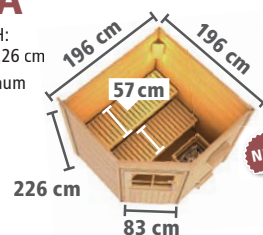

► PIRVA

Maße B x T x H:
196 x 196 x 226 cm
Umbauter Raum
ca. 7,5 m³

Farbe / Ausführung	Art.-Nr.
ohne Ofen	86861
9 kW Ofen ext. Strg.	86805
9 kW Bio-Kombiofen ext. Strg.	86806
ohne Ofen	27085
9 kW Ofen ext. Strg.	27086
9 kW Bio-Kombiofen ext. Strg.	27087