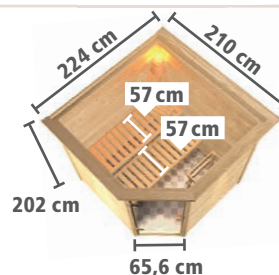

MASSIVHOLZSAUNEN 38mm

► RUNDUM MASSIV

MODERN
Graphit-Ganzglastür

ENERGIESPAREND
Wärme gedämmt mit Isolierglas

► NINA Eckeinstieg

BAUWEISE:

- Einzelne Bohlen
- Einfaches Steck- und Schraubsystem

LIEFERUMFANG:

- Tür Ihrer Wahl
- 2 stabile Liegen je 57 cm breit aus Massivholz
- Ofenschutzgitter
- **Optional:** Dachkranz inkl. 3 LED-Spots á 7,5 Watt

HINWEIS: Saunen sind nicht für Plug & Play Saunaöfen geeignet.

BASISMODELL (B x T x H: 196 x 196 x 198 cm)

DACHKRANZMODELL (B x T x H: 224 x 210 x 202 cm)

Ofenausstattung								
X ohne	80951	59954	80953	80955	80952	47188	80954	80956
9 kW	86607	86614	86620	86628	86611	86617	86624	86632
9 kW	86608	86615	86621	86630	86612	86618	86625	86634
9 kW	86610	86616	86622	86631	86613	86619	86627	86635