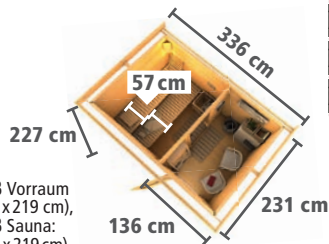

MASSIVHOLZSAUNEN 38mm

► RUNDUM MASSIV

! OPTIONAL
mit Anbaudach
erhältlich

Abb. SUVA 2 MIT VORRAUM mit Zubehör (gegen Aufpreis): Anbaudach

Abb. SUVA 2 MIT VORRAUM terragrau

► SUVA 2

Maße B x T x H: 336 x 231 x 227 cm
Umbauter Raum ca. 16,2 m³
Fenstermaß: 122 x 42 cm