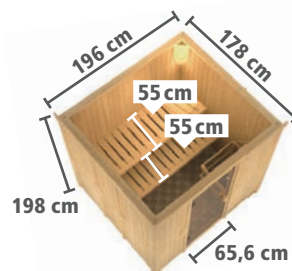

Zeichnung und
Maße ohne Dachkranz