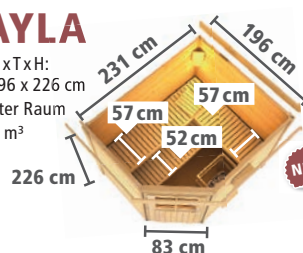

► MAYLA

Maße B x T x H:
231 x 196 x 226 cm
Umbauter Raum
ca. 8,9 m³

ohne Ofen	86862
9 kW Ofen ext. Strg.	86810
9 kW Bio-Kombiofen ext. Strg.	86811
ohne Ofen	27088
9 kW Ofen ext. Strg.	27089
9 kW Bio-Kombiofen ext. Strg.	27090