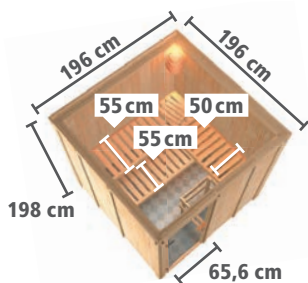

► OULU Fronteinstieg

► KOTKA Eckeinstieg

BASISMODELL
(B x T x H: 196 x 196 x 198 cm)

BASISMODELL
(B x T x H: 196 x 196 x 198 cm)

Ofenausstattung	Art.-Nr.
X ohne	6193
9 kW	6211
9 kW	6212
Bi-O 9 kW	6213

Art.-Nr.
6194
6214
6215
6216