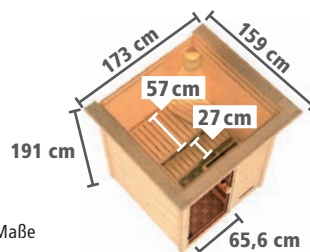

DACHKRANZMODELL
(B x T x H):
173 x 159 x 191 cm)

Ofen- ausstattung	Art.-Nr.	Art.-Nr.	Art.-Nr.	Art.-Nr.
X ohne	6160	6161	6162	6163
3,6 kW	6705	6711	6717	6723
3,6 kW	6706	6712	6718	6724
3,6 kW	6707	6713	6719	6725
4,5 kW	17209	17212	17215	17218
4,5 kW	17210	17213	17216	17219
4,5 kW	17211	17214	17217	17220

BAUWEISE:

- Einzelne Bohlen
- Einfaches Steck- und Schraubsystem

LIEFERUMFANG:

- 2 stabile Liegen aus Massivholz
- Ofenschutzgitter
- **Optional:** Dachkranz inkl. 3 LED-Spots á 7,5 Watt

BESONDERHEIT:

- Durch geringe Höhe optimal für **flache Räume** geeignet

Zeichnungen und Maße mit Dachkranz

MASSIVHOLZSAUNEN 38mm

► NIEDRIGE DECKENHÖHE

Abb. JELLA

Abb. SELENA mit Zubehör (gegen Aufpreis)

► SELENA Fronteinstieg

BASISMODELL
(B x T x H:
195 x 145 x 187 cm)

DACHKRANZMODELL
(B x T x H:
223 x 159 x 191 cm)