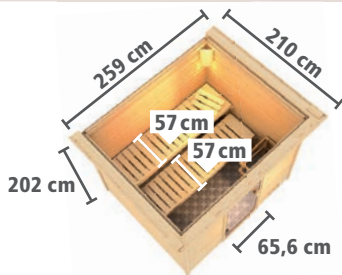

Zeichnung und Maße mit Dachkranz

MASSIVHOLZSAUNEN 38mm

► RUNDUM MASSIV

CLASSIC
Bronzierte-Ganzglastür

**GEEIGNET
FÜR 3-4
PERSONEN !**

ENERGIESPAREND
Wärmegedämmt mit Isolierglas

Abb. KARLA mit Zubehör (gegen Aufpreis)

Abb. KARLA mit Dachkranz und Zubehör (gegen Aufpreis): Saunaleuchte Premium

► KARLA Fronteinstieg

BASISMODELL
(B x T x H: 231 x 196 x 198 cm)

DACHKRANZMODELL
(B x T x H: 259 x 210 x 202 cm)

Ofen- ausstattung								
X ohne	80957	53521	80959	80961	80958	57025	80960	80962
9 kW	86637	86646	86656	86662	86641	86651	86659	86666
9 kW	86638	86648	86657	86663	86643	86652	86660	86668
Bi-O 9 kW	86640	86649	86658	86664	86644	86654	86661	86669

Zeichnung und Maße mit Dachkranz

BAUWEISE:

- Einzelne Bohlen
- Einfaches Steck- und Schraubsystem

LIEFERUMFANG:

- Tür Ihrer Wahl
- 2 stabile Liegen je 57 cm breit aus Massivholz
- Ofenschutzgitter
- **Optional:** Dachkranz inkl. 3 LED-Spots á 7,5 Watt