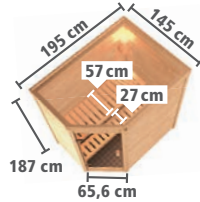

JELLA ▶ Seite 07