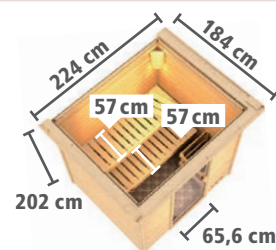

MASSIVHOLZSAUNEN 38mm

► RUNDUM MASSIV

ENERGIESPAREND
Wärmedämmt mit Isolierglas

KLARGLAS
Klarglas-Ganzglastür

**GEEIGNET
FÜR 2-3
PERSONEN !**

► ANJA Fronteinstieg

BAUWEISE:

- Einzelne Bohlen
- Einfaches Steck- und Schraubsystem

LIEFERUMFANG:

- Tür Ihrer Wahl
- 2 stabile Liegen je 57 cm breit aus Massivholz
- Ofenschutzgitter
- **Optional:** Dachkranz inkl. 3 LED-Spots á 7,5 Watt

BASISMODELL (B x T x H: 196 x 170 x 198 cm)

DACHKRANZMODELL (B x T x H: 224 x 184 x 202 cm)

Ofen- ausstattung								
X ohne	80937	53519	80939	80941	80938	57026	80940	80942
4,5 kW	17155	17161	17168	17174	17158	17165	17171	17177
4,5 kW	17156	17163	17169	17175	17159	17166	17172	17178
4,5 kW	17157	17164	17170	17176	17160	17167	17173	17179