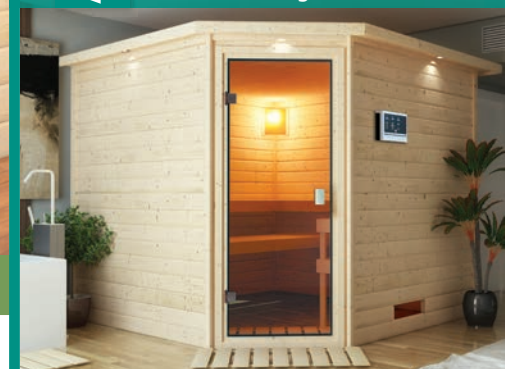

CLASSIC
Bronzierte Ganzglastür

Abb. LEONA mit Dachkranz und Zubehör (gegen Aufpreis)

► LEONA Eckeinstieg

BASISMODELL
(B x T x H: 231 x 231 x 198 cm)

DACHKRANZMODELL
(B x T x H: 259 x 245 x 202 cm)

Ofen- ausstattung								
X ohne	71490	71491	71447	80963	71446	71492	71448	80964
9 kW	86672	86681	86691	86698	86677	86686	86695	86701
9 kW	86674	86683	86692	86699	86678	86687	86696	86702
Bi-O 9 kW	86675	86684	86693	86700	86680	86688	86697	86703

Zeichnung und
Maße mit Dachkranz

BAUWEISE:

- Einzelne Bohlen
- Einfaches Steck- und Schraubsystem

LIEFERUMFANG:

- Tür Ihrer Wahl
- 3 stabile Liegen aus Massivholz: 2 Liegen je 57 cm breit, eine Querliege 52 cm breit
- Ofenschutzgitter
- **Optional:** Dachkranz inkl. 3 LED-Spots á 7,5 Watt