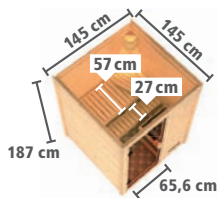

PRODUKTÜBERSICHT

► WOODFEELING

► NIEDRIGSAUNEN*

SANDRA ▶ Seite 06