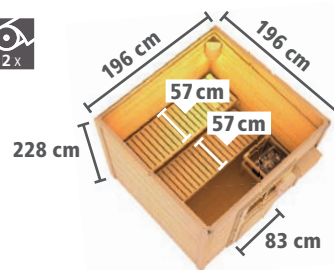

MASSIVHOLZSAUNEN 38mm

► AUßENSAUNEN

Abb. TAINA mit Zubehör (gegen Aufpreis): Kopfstütze Premium

Abb. TAINA terragrau mit Zubehör (gegen Aufpreis)

► TAINA

Maße B x T x H: 196 x 196 x 228 cm
Umbauter Raum ca. 7,6 m³