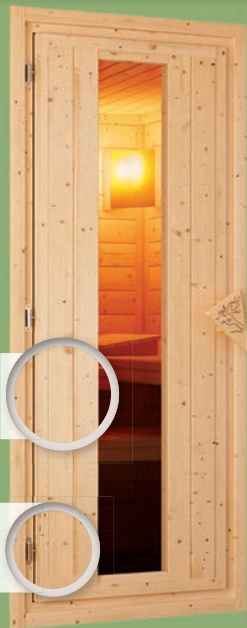

Entscheiden Sie, welche Saunatur zu Ihnen passt.

ENERGIESPARENDE SAUNATÜR

- Wärmegeprägte Holztür mit klarem Isolierglas
- Türrahmen aus Massivholz
- Durchgangsmaß: ca. 64 x 173 cm, Einbaumaß: ca. 78 x 187,1 cm
- Lichtausschnitt: ca. 24 x 161 cm
- Hochwertiger lackierter Türgriff im KARIBU-Design
- Rollverschluss
- Rechts und links anschlagbar