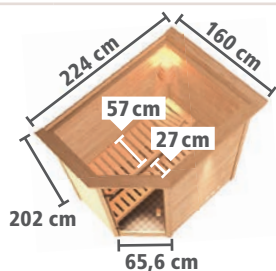

CLASSIC
Bronzierte Ganzglastür

Abb. SVEA mit Dachkranz und Zubehör (gegen Aufpreis)

► SVEA Eckeinstieg

BASISMODELL
(B x T x H: 196 x 146 x 198 cm)

DACHKRANZMODELL
(B x T x H: 224 x 160 x 202 cm)

Ofen- ausstattung								
X ohne	75569	59952	75572	80934	75571	47190	75573	80935
4,5 kW	16976	16986	16992	16998	16979	16989	16995	17001
4,5 kW	16977	16987	16993	16999	16980	16990	16996	17006
Bi-O 4,5 kW	16978	16988	16994	17000	16981	16991	16997	17007

Zeichnung und Maße mit Dachkranz

BAUWEISE:

- Einzelne Bohlen
- Einfaches Steck- und Schraubsystem

LIEFERUMFANG:

- Tür Ihrer Wahl
- 2 stabile Liegen (obere Liege B 57 cm, untere Liege B 27 cm) aus Massivholz
- Ofenschutzgitter
- **Optional:** Dachkranz inkl. 3 LED-Spots á 7,5 Watt