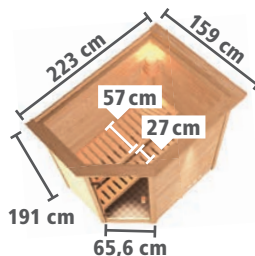

Zeichnungen und Maße mit Dachkranz

Mehr Infos zu Plug & Play auf Seite 3.