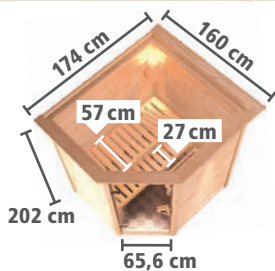

Abb. ANTONIA mit Zubehör (gegen Aufpreis)

► SANDRA Fronteinstieg

► ANTONIA Eckeinstieg

BASISMODELL
(B x T x H):
145 x 145 x 187 cm)

DACHKRANZMODELL
(B x T x H):
173 x 159 x 191 cm)

BASISMODELL
(B x T x H):
145 x 145 x 187 cm)

DACHKRANZMODELL (B x T x H: 174 x 160 x 202 cm)

75558	47192	75560	80931
16906	16912	16919	16930
16907	16913	16920	16931
16908	16914	16921	16932

Zeichnung und Maße mit Dachkranz

BAUWEISE:

- Einzelne Bohlen
- Einfaches Steck- und Schraubsystem