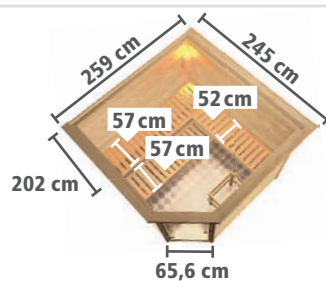

SPIEGELBARER
Aufbau möglich

Zeichnung und
Maße mit Dachkranz

MASSIVHOLZSAUNEN 38mm

► RUNDUM MASSIV

ENERGIESPAREND
Wärme gedämmt mit Isolierglas

Abb. LEONA mit Dachkranz und Zubehör (gegen Aufpreis):
Kopfstütze Classic, Saunaleuchte Premium und Bodenrost

CLASSIC
Bronzierte Ganzglastür

Abb. LEONA mit Dachkranz und Zubehör (gegen Aufpreis)

► LEONA Eckeinstieg

BASISMODELL
(B x T x H: 231 x 231 x 198 cm)

DACHKRANZMODELL
(B x T x H: 259 x 245 x 202 cm)

Ofen- ausstattung								
X ohne	71490	71491	71447	80963	71446	71492	71448	80964
9 kW	86672	86681	86691	86698	86677	86686	86695	86701
9 kW	86674	86683	86692	86699	86678	86687	86696	86702
Bi-O 9 kW	86675	86684	86693	86700	86680	86688	86697	86703

Zeichnung und
Maße mit Dachkranz

BAUWEISE:

- Einzelne Bohlen
- Einfaches Steck- und Schraubsystem

LIEFERUMFANG:

- Tür Ihrer Wahl
- 3 stabile Liegen aus Massivholz: 2 Liegen je 57 cm breit, eine Querliege 52 cm breit
- Ofenschutzgitter
- **Optional:** Dachkranz inkl. 3 LED-Spots á 7,5 Watt