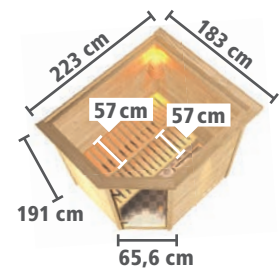

(B x T x H:
195 x 169 x 187 cm)

DACHKRANZMODELL

(B x T x H:
223 x 183 x 191 cm)

Ofen- ausstattung	Art.-Nr.	Art.-Nr.
X ohne	6168	6169
4,5 kW	17234	17237
4,5 kW	17235	17238
Bi-O 4,5 kW	17236	17239

► ELEA Eckeinstieg

BASISMODELL

(B x T x H:
195 x 169 x 187 cm)

DACHKRANZMODELL

(B x T x H:
223 x 183 x 191 cm)

Art.-Nr.	Art.-Nr.
6170	6171
17240	17243
17241	17244
17242	17245

BAUWEISE:

- Einzelne Bohlen
- Einfaches Steck- und Schraubsystem

LIEFERUMFANG:

- Bronzierte Ganzglastür
- 2 stabile Liegen aus Massivholz
- Ofenschutzgitter
- **Optional:** Dachkranz inkl. 3 LED-Spots á 7,5 Watt

BESONDERHEIT:

- Durch geringe Höhe optimal für **flache Räume** geeignet

Zeichnungen und Maße mit Dachkranz

MASSIVHOLZSAUNEN 38mm

► NIEDRIGE DECKENHÖHE

OPTIMAL FÜR NIEDRIGE DECKEN

MIT 4,5 kW-OFEN !

- Perfekt für kleine Kabinen
- Energiesparend & kostengünstiger

Abb. TILDA mit Dachkranz und Zubehör (gegen Aufpreis): Kopfstütze Classic