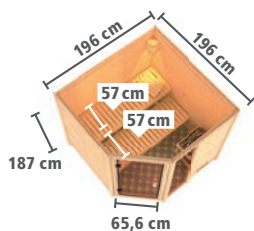

TABEA ▶ Seite 11