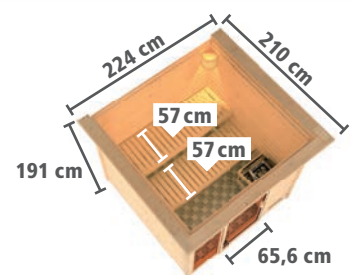

(B x T x H:
196 x 146 x 187 cm)

DACHKRANZMODELL

(B x T x H:
224 x 160 x 191 cm)

Ofen- ausstattung	Art.-Nr.	Art.-Nr.
X ohne	6180	6181
9 kW	6802	6805
9 kW	6803	6806
Bi-O 9 kW	6804	6807

► JUTTA Fronteinstieg

BASISMODELL

(B x T x H:
196 x 196 x 187 cm)

DACHKRANZMODELL

(B x T x H:
224 x 210 x 191 cm)

Art.-Nr.	Art.-Nr.
6182	6183
6808	6811
6809	6812
6810	6813

Zeichnungen und Maße
mit Dachkranz

MASSIVHOLZSAUNEN 38mm