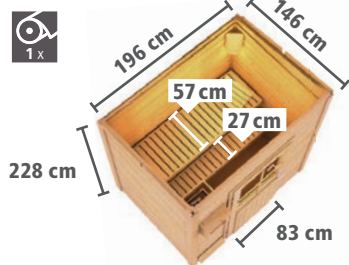

So können Sie dem Alltag für einen kleinen Moment entfliehen.

MASSIVHOLZSAUNEN 38mm

► AUßENSAUNEN

! KOMPAKT UND PLATZ-SPAREND

Abb. JANA terragrau

► JANA

Maße B x T x H: 196 x 146 x 228 cm
Umbauter Raum ca. 5,7 m³