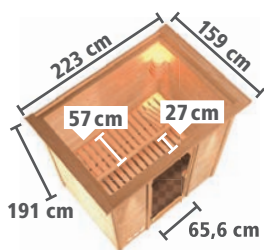

Zeichnungen und Maße mit Dachkranz

MASSIVHOLZSAUNEN 38mm

► NIEDRIGE DECKENHÖHE

Abb. JELLA

Abb. SELENA mit Zubehör (gegen Aufpreis)

► SELENA Fronteinstieg

BASISMODELL
(B x T x H:
195 x 145 x 187 cm)

DACHKRANZMODELL
(B x T x H:
223 x 159 x 191 cm)

Ofenausstattung	Art.-Nr.	Art.-Nr.
X ohne	6164	6165
3,6 kW	6729	6735
3,6 kW	6730	6736
Bi-O 3,6 kW	6731	6737
4,5 kW	17221	17225
4,5 kW	17222	17226
Bi-O 4,5 kW	17224	17227

► JELLA Eckeinstieg

BASISMODELL
(B x T x H:
195 x 145 x 187 cm)

DACHKRANZMODELL
(B x T x H:
223 x 159 x 191 cm)

Art.-Nr.	Art.-Nr.
6166	6167
6741	6747
6742	6748
6743	6749
17228	17231
17229	17232
17230	17233

STECKERFERTIG SAUNIEREN

KEINE ELEKTRIKERKOSTEN UND KEINE UMBAUTEN AUF 400 VOLT!