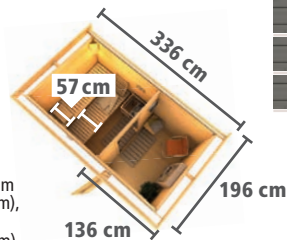

Innenmaß Vorraum
(B x T: 136 x 184 cm),
Innenmaß Sauna,
(B x T: 184 x 184 cm)

Farbe / Ausführung	Art.-Nr.
ohne Ofen	86864
9 kW Ofen ext. Strg.	86817
9 kW Bio-Kombiofen ext. Strg.	86818
ohne Ofen	17314
9 kW Ofen ext. Strg.	17317
9 kW Bio-Kombiofen ext. Strg.	17319