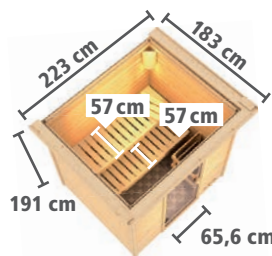

BESONDERHEIT:

- Durch geringe Höhe optimal für **flache Räume** geeignet

Zeichnungen und Maße mit Dachkranz