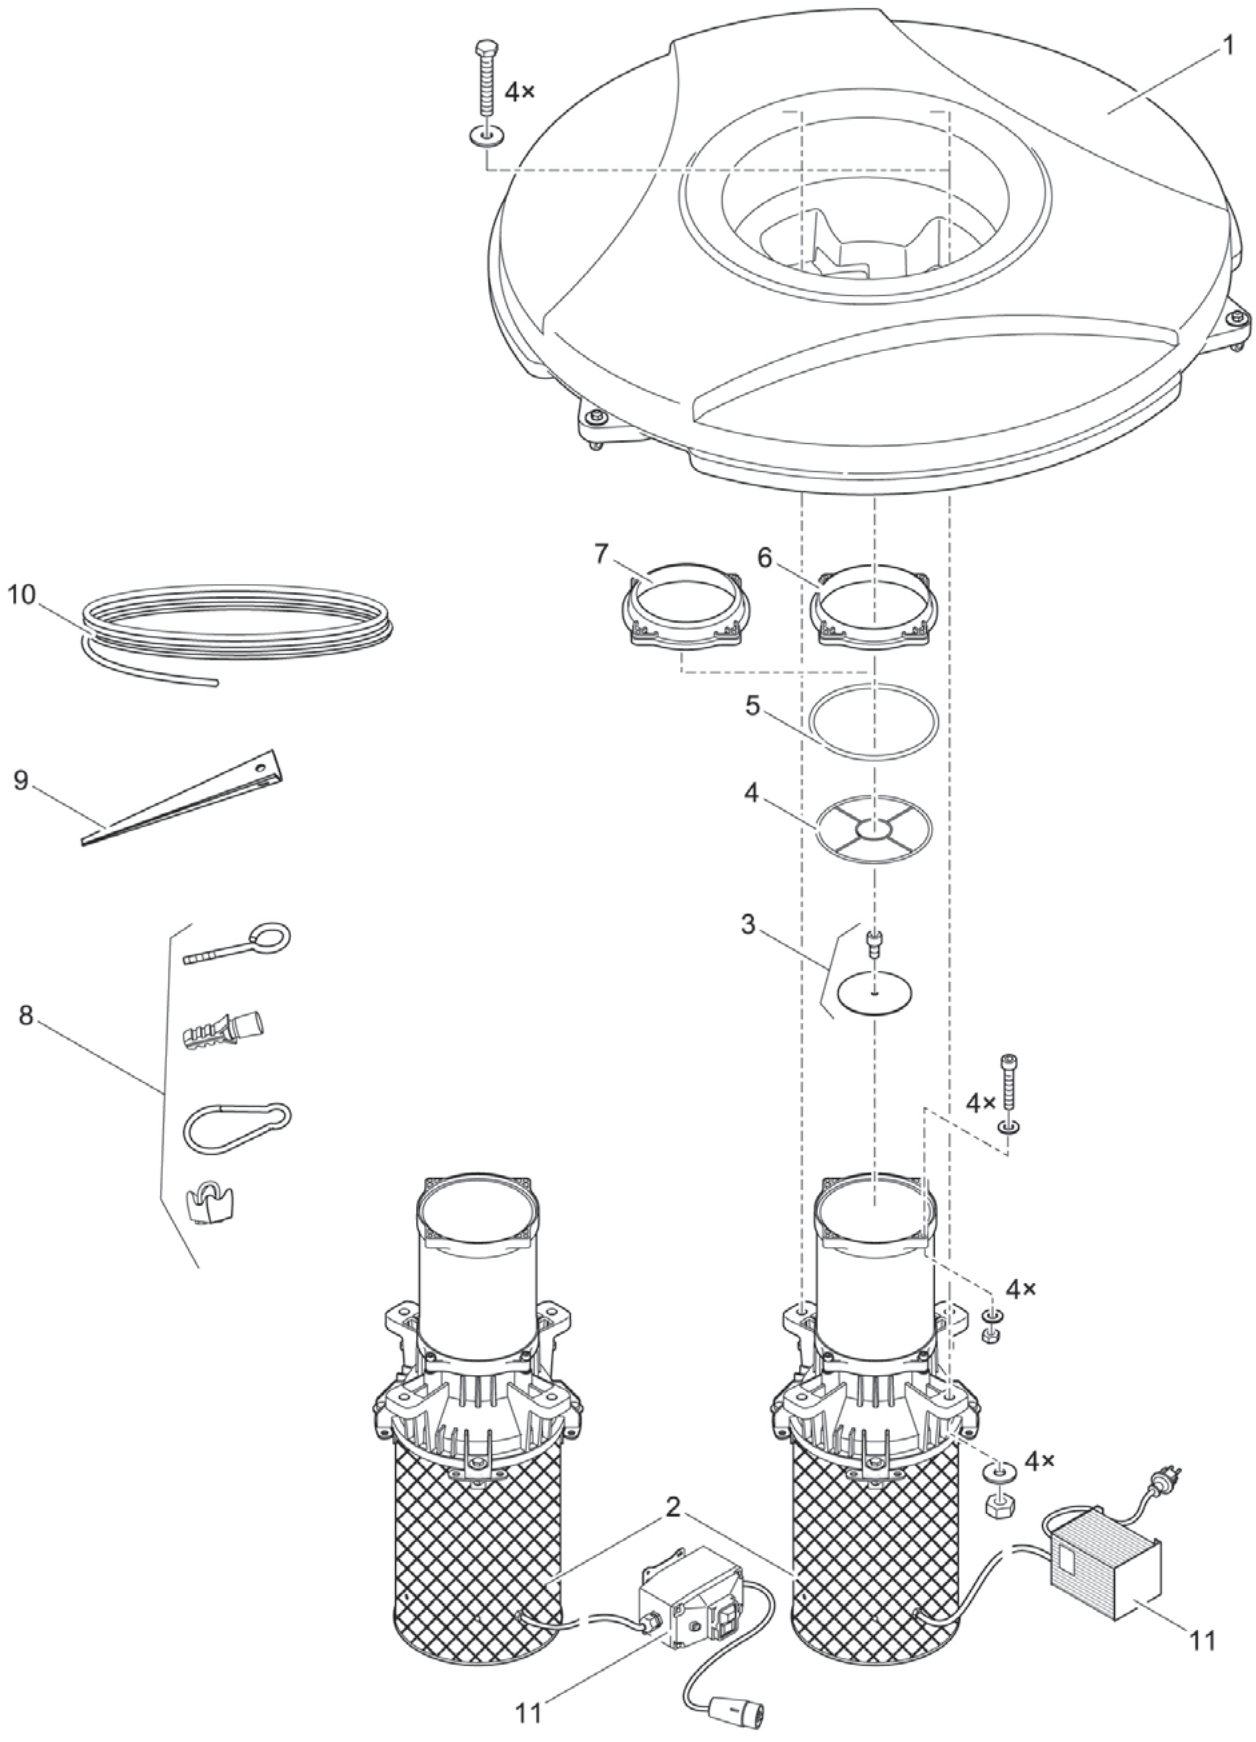

Produkt

- 50183 AirFlo 1,5 kW / 230 V
- 50184 AirFlo 1,5 kW / 400 V
- 50185 AirFlo 4,0 kW / 400 V

Pos.	Produkt	Artikelnr.	Ersatzteil	Endverbraucherpreis / €
1	AirFlo 1,5 kW / 230 V	10862	Schwimmer 90 l	603,99
	AirFlo 1,5 kW / 400 V	10862	Schwimmer 90 l	603,99
	AirFlo 4,0 kW / 400 V	10579	Schwimmer 135 l	823,99
2	AirFlo 1,5 kW / 230 V	11517	BG Motorsektion AirFlo 1,5 kW / 230 V	2949,99
	AirFlo 1,5 kW / 400 V	11515	BG Motorsektion AirFlo 1,5 kW / 400 V	3024,99
	AirFlo 4,0 kW / 400 V	11516	BG Motorsektion AirFlo 4,0 kW / 400 V	3649,99
3	AirFlo 1,5 kW / 230 V	41934	Ersatz Scheibe AirFlo 110 mm	27,99
	AirFlo 1,5 kW / 400 V	41934	Ersatz Scheibe AirFlo 110 mm	27,99
	AirFlo 4,0 kW / 400 V	41935	Ersatz Scheibe AirFlo 90 mm	21,99
4	AirFlo 1,5 kW / 230 V - 4,0 kW / 400 V	11131	Schutzgitter Steigrohr	53,99
5	AirFlo 1,5 kW / 230 V - 4,0 kW / 400 V	11805	O-Ring NBR 155 x 2,5 SH70	4,99
6	AirFlo 1,5 kW / 230 V	10350	Düse D138	5,99
	AirFlo 1,5 kW / 400 V	10350	Düse D138	5,99
	AirFlo 4,0 kW / 400 V	11188	Düse D150	8,99
7	AirFlo 1,5 kW / 230 V	11494	Düse D120	10,99
	AirFlo 1,5 kW / 400 V	11494	Düse D120	10,99
	AirFlo 4,0 kW / 400 V	10350	Düse D138	5,99
8	AirFlo 1,5 kW / 230 V - 4,0 kW / 400 V	11414	Beipack Kleinteile LM 3P	148,99
9	AirFlo 1,5 kW / 230 V - 4,0 kW / 400 V	30128	Befestigungsdorn 450	21,99
10	AirFlo 1,5 kW / 230 V - 4,0 kW / 400 V	11203	Drahtseil VA 3 mm x 30 m	109,99
11	AirFlo 1,5 kW / 230 V	42136	Ersatzschaltkasten 1,5 KW / 230 V	634,99
	AirFlo 1,5 kW / 400 V	42138	Ersatz Motorschutzschalter 4-6.3A CEE	314,99
	AirFlo 4,0 kW / 400 V	42139	Ersatz Motorschutzschalter 10-16A CEE	364,99