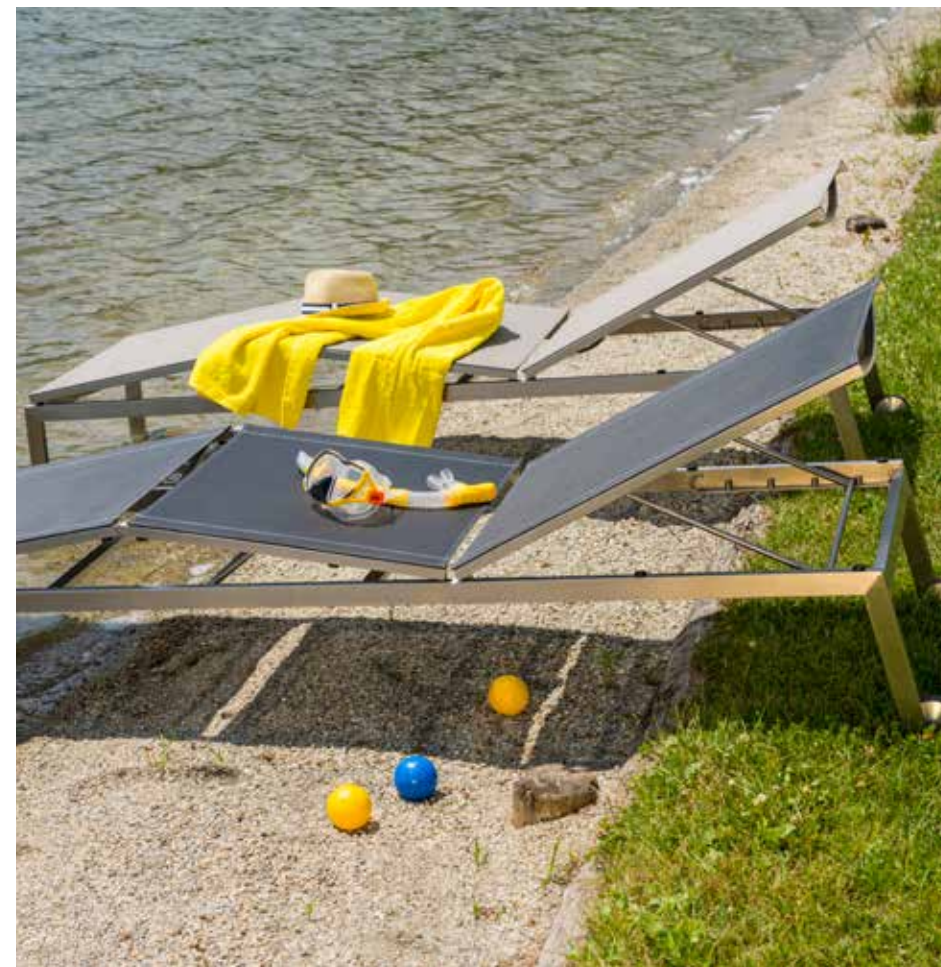

Atlanta Liege

Filigraner, hochwertig verarbeiteter Edelstahl/304-Rahmen kombiniert mit Polyfiber Rope (Mocca bzw. Grau) sowie Armlehnen aus Premium Teak bzw. Aluminium Grau. 4-fach verstellbare Rückenlehne. Rollbar.

205 x 70,5 x 26–32 cm

Farbe Mocca nur mit Premium Teak-Armlehnen, Farbe Grau mit grauen Aluminium-Armlehnen

Mocca – Art.: DiGa 10608 | EAN: 4250378215469 | VPE: 1 Liege **859 €**

Grau – Art.: DiGa 10609 | EAN: 4250378215476 | VPE: 1 Liege **859 €**

Monaco Liege

Hochwertig verarbeiteter Edelstahl/304-Rahmen mit einer extra hohen Liegefläche (45 cm) kombiniert mit DiGaLan®-Textilengewebe, sowie einer 4-fach verstellbaren Rückenlehne und 2-fach verstellbaren Liegefläche. Rollbar.

200 x 64,5 x 45 cm