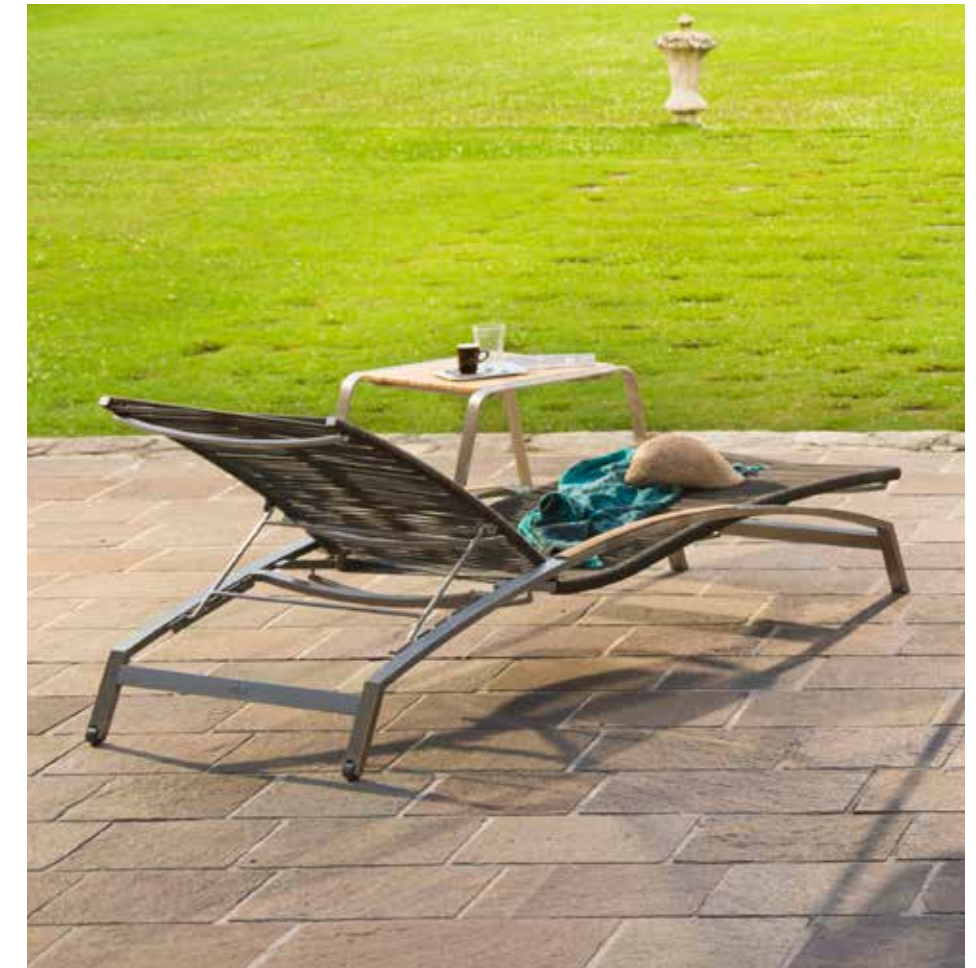

Atlanta Liege

Filigraner, hochwertig verarbeiteter Edelstahl/304-Rahmen kombiniert mit Polyfiber Rope (Mocca bzw. Grau) sowie Armlehnen aus Premium Teak bzw. Aluminium Grau. 4-fach verstellbare Rückenlehne. Rollbar.

205 x 70,5 x 26–32 cm

Farbe Mocca nur mit Premium Teak-Armlehnen, Farbe Grau mit grauen Aluminium-Armlehnen

Mocca – Art.: DiGa 10608 | EAN: 4250378215469 | VPE: 1 Liege **859 €**

Grau – Art.: DiGa 10609 | EAN: 4250378215476 | VPE: 1 Liege **859 €**

Monaco Liege

Hochwertig verarbeiteter Edelstahl/304-Rahmen mit einer extra hohen Liegefläche (45 cm) kombiniert mit DiGaLan®-Textilengewebe, sowie einer 4-fach verstellbaren Rückenlehne und 2-fach verstellbaren Liegefläche. Rollbar.

200 x 64,5 x 45 cm