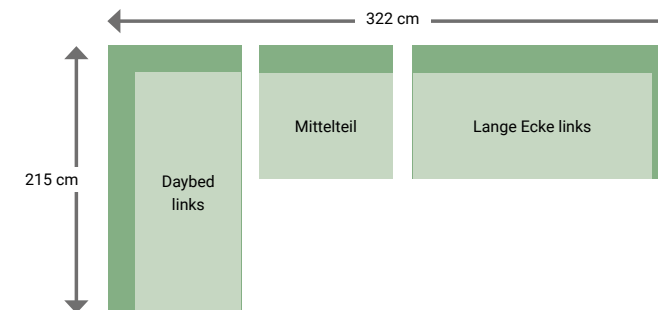

Milos Modullounge & Modul Daybed

Konzept 1

1 x Lange Ecke links	1.849 €
1 x Mittelteil	949 €
1 x Eckteil	1.199 €
1 x Lange Ecke rechts	1.849 €
1 x Ottomane	549 €
SUMME	6.395 €

Konzept 2

1 x Lange Ecke links	1.849 €
1 x Eckteil	1.199 €
1 x Lange Ecke rechts	1.849 €
1 x Ottomane	549 €
SUMME	5.446 €

Konzept 3

1 x Lange Ecke links	1.849 €
1 x Mittelteil	949 €
1 x Daybed links	1.999 €
SUMME	4.797 €

Nora Modullounge Sun & Rain

Konzept 1

1 x Lange Ecke links	2.399 €
1 x Eckteil	1.749 €
1 x Lange Ecke rechts	2.399 €
1 x Loungetisch	759 €
SUMME	7.306 €