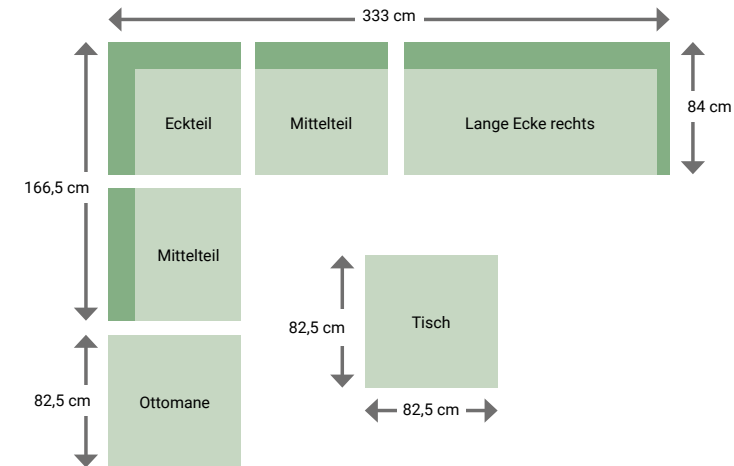

Gomera Sun & Rain Modullounge

Konzept 1

1 x Lange Ecke rechts	2.649 €
1 x Eckteil	1.599 €
2 x Mittelteil	1.299 €
1 x Ottomane quadratisch	899 €
1 x Loungetisch	999 €
SUMME	8.744 €

Konzept 2

1 x Lange Ecke rechts	2.649 €
1 x Lange Ecke links	2.649 €
1 x Eckteil	1.599 €
2 x Mittelteil	1.299 €
1 x Ottomane quadratisch	899 €
1 x Loungetisch	999 €
SUMME	11.393 €