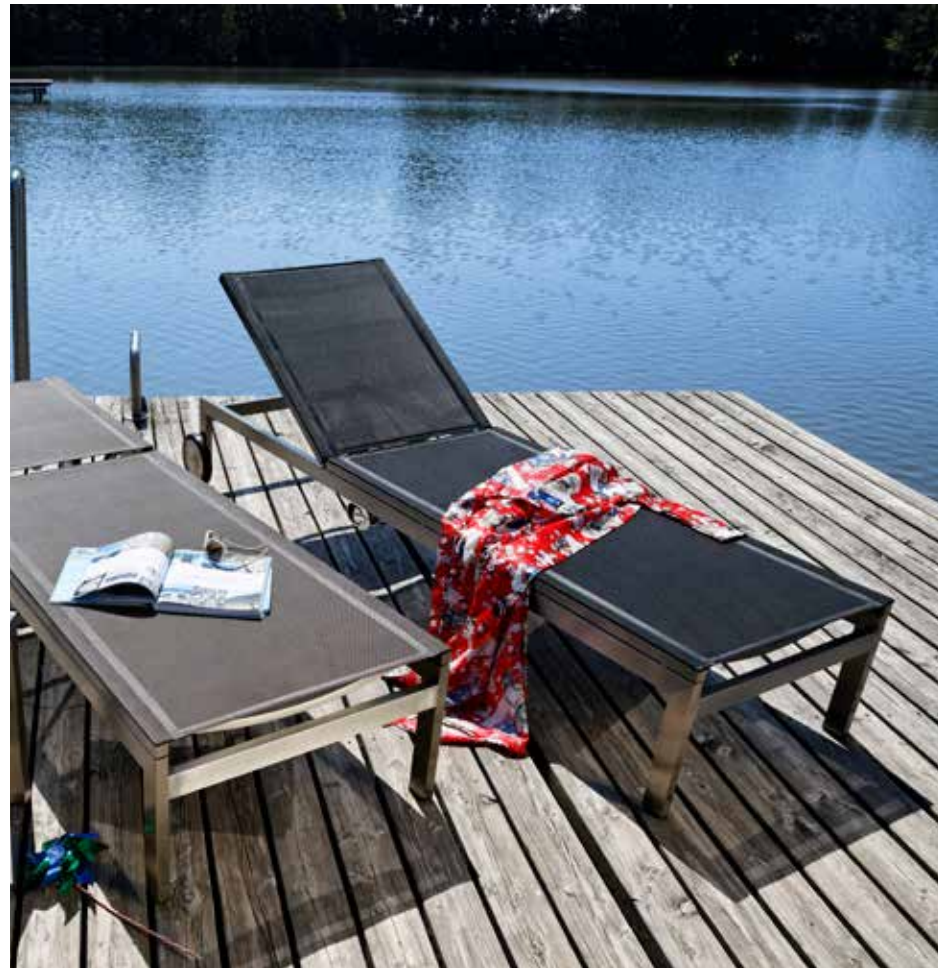

Grau/Schwarz – Art.: DiGa 45-002 B-G/S | EAN: 4250378219542 | VPE: 2 Liegen **1.099 €**

Atlanta Liege

Filigraner, hochwertig verarbeiteter Edelstahl/304-Rahmen kombiniert mit Polyfiber Rope (Mocca bzw. Grau) sowie Armlehnen aus Premium Teak bzw. Aluminium Grau. 4-fach verstellbare Rückenlehne. Rollbar.