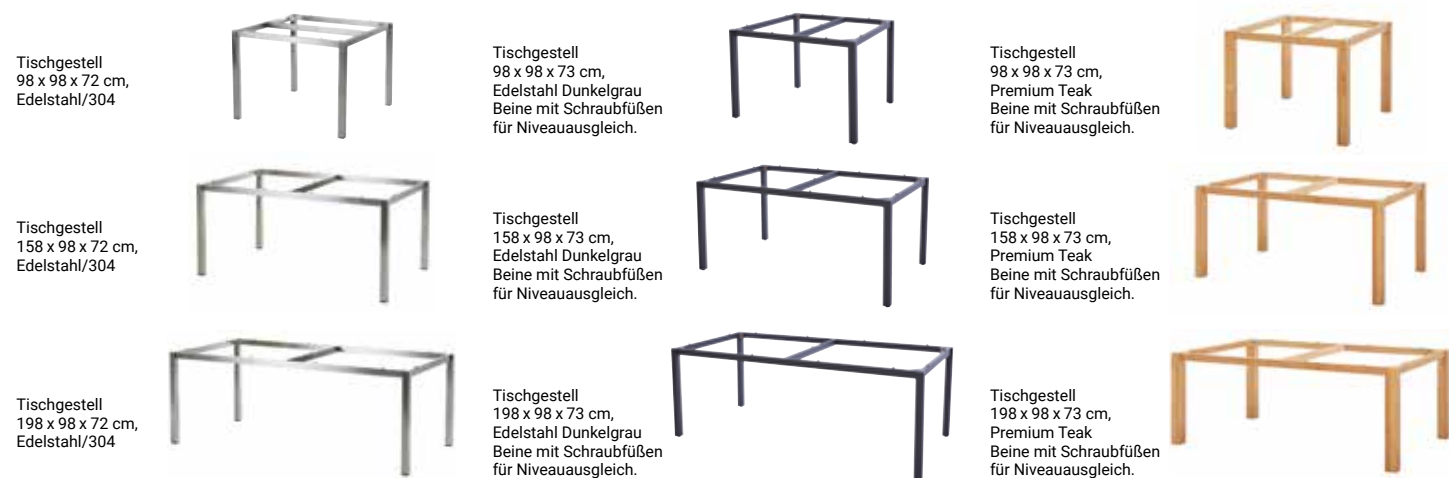

San Marino Tischsystem, S. 12
Valencia Swing- und Stapelstuhl, S. 30

San Marino Tischsystem, S. 12
Arona Drehstuhl, S. 22

San Marino Tischsystem

Hochwertige Tischgestelle in Edelstahl/304, Edelstahl Dunkelgrau, pulverbeschichtet oder Premium Teak. Die Tischgestelle sind frei kombinierbar mit einer DiGa Compact-Tischplatte (HPL), oder einer Tischplatte aus recyceltem, altem Teakholz mit 3 Planken und umlaufender Unterfase. Zwischen Tischzarge und Tischplatte befinden sich Abstandhalter. Diese lassen die Tischplatte optisch auf dem Rahmen „schweben“ und verleihen den Tischen einen sehr modernen Look.

98 x 98 x 72 | 158 x 98 x 72 | 198 x 98 x 72 cm

Tischgestell
98 x 98 x 72 cm,
Edelstahl/304

Tischgestell
98 x 98 x 73 cm,
Edelstahl Dunkelgrau
Beine mit Schraubfüßen
für Niveaueausgleich.

Tischgestell
98 x 98 x 73 cm,
Premium Teak
Beine mit Schraubfüßen
für Niveaueausgleich.

Tischgestell
158 x 98 x 72 cm,
Edelstahl/304

Tischgestell
158 x 98 x 73 cm,
Edelstahl Dunkelgrau
Beine mit Schraubfüßen
für Niveaueausgleich.

Tischgestell
158 x 98 x 73 cm,
Premium Teak
Beine mit Schraubfüßen
für Niveaueausgleich.

Tischgestell
198 x 98 x 72 cm,
Edelstahl/304

Tischgestell
198 x 98 x 73 cm,
Edelstahl Dunkelgrau
Beine mit Schraubfüßen
für Niveaueausgleich.

Tischgestell
198 x 98 x 73 cm,
Premium Teak
Beine mit Schraubfüßen
für Niveaueausgleich.