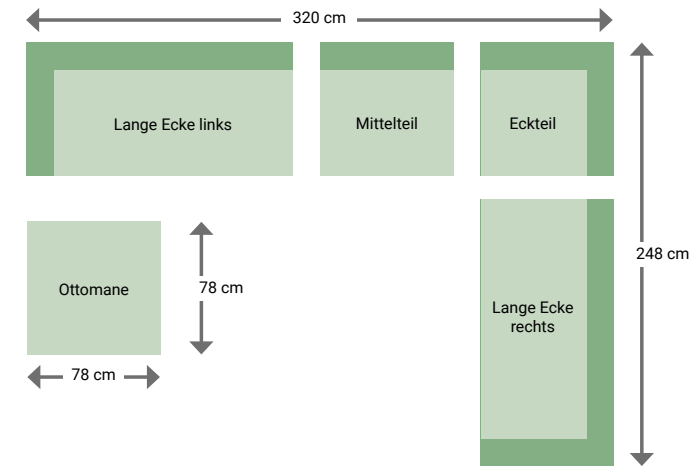

Milos Modullounge & Modul Daybed

Konzept 1

1 x Lange Ecke links	1.849 €
1 x Mittelteil	949 €
1 x Eckteil	1.199 €
1 x Lange Ecke rechts	1.849 €
1 x Ottomane	549 €
SUMME	6.395 €

Konzept 2

1 x Lange Ecke links	1.849 €
1 x Eckteil	1.199 €
1 x Lange Ecke rechts	1.849 €
1 x Ottomane	549 €
SUMME	5.446 €