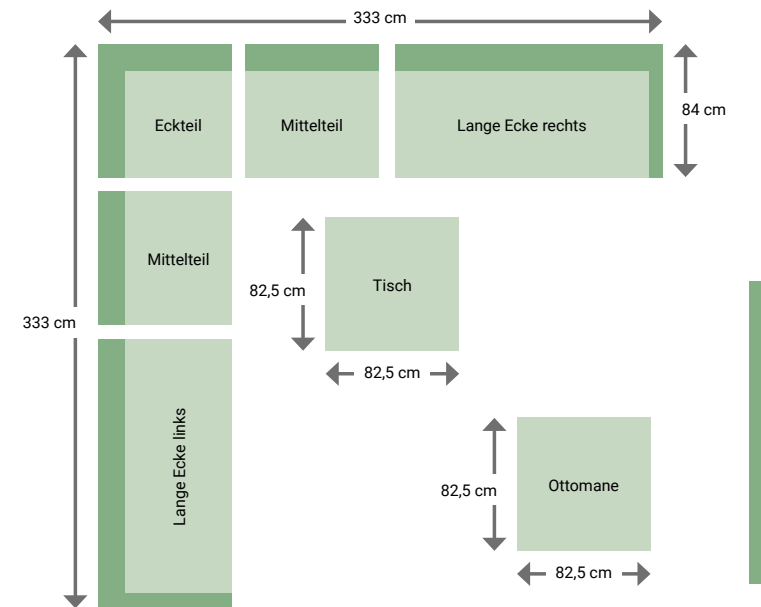

Konzept 1

1 x Lange Ecke rechts	2.649 €
1 x Eckteil	1.599 €
2 x Mittelteil	1.299 €
1 x Ottomane quadratisch	899 €
1 x Loungetisch	999 €
SUMME	8.744 €

Konzept 2

1 x Lange Ecke rechts	2.649 €
1 x Lange Ecke links	2.649 €
1 x Eckteil	1.599 €
2 x Mittelteil	1.299 €
1 x Ottomane quadratisch	899 €
1 x Loungetisch	999 €
SUMME	11.393 €