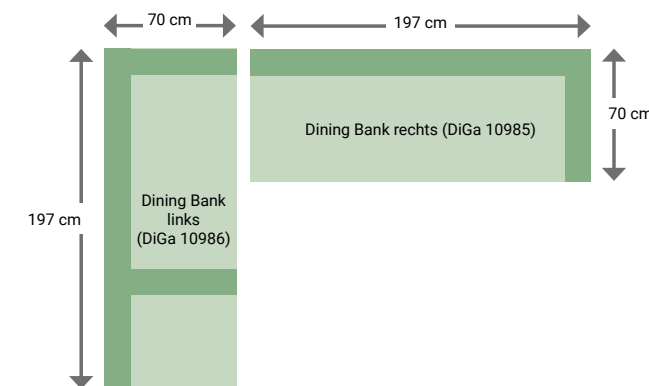

Kreta Dining Bank/Lounge – Teak