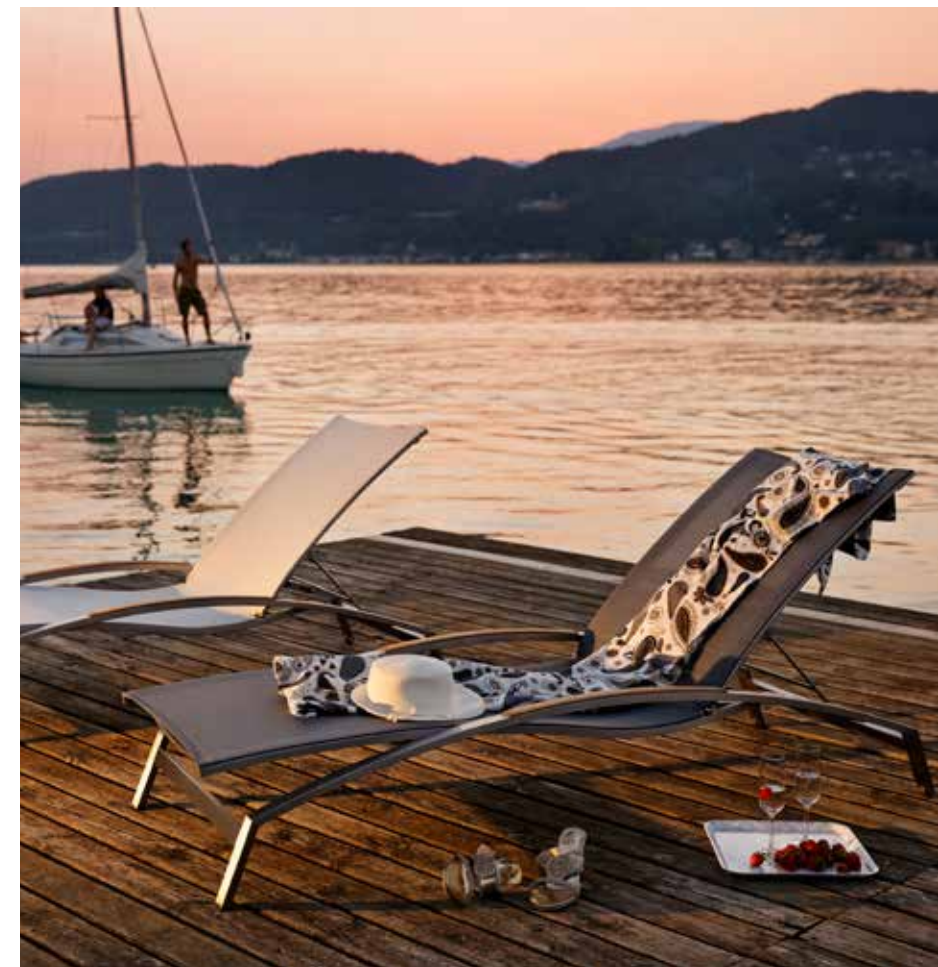

Monaco Liege

Hochwertig verarbeiteter Edelstahl/304-Rahmen mit einer extra hohen Liegefläche (45 cm) kombiniert mit DiGaLan®-Textilengewebe, sowie einer 4-fach verstellbaren Rückenlehne und 2-fach verstellbaren Liegefläche. Rollbar.

Venedig Liege

Filigraner, hochwertig verarbeiteter Edelstahl/304-Rahmen kombiniert mit Sunproof® Sling sowie Armlehnen aus Premium Teak. 4-fach verstellbare Rückenlehne. Rollbar.

 205 x 70,5 x 26–32 cm

Schwarz/Silber – Art.: DiGa 10349 | EAN: 4250378214158 | VPE: 1 Liege **859 €**