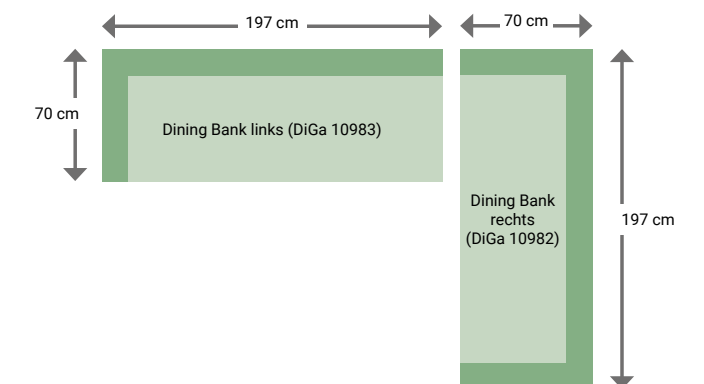

Konzept 2	
1 x Dining Bank rechts	1.899 €
1 x Dining Bank links	1.899 €
SUMME	3.798 €

Konzept 1	
1 x Dining Bank rechts	1.899 €
1 x Dining Bank links	1.899 €
SUMME	3.798 €