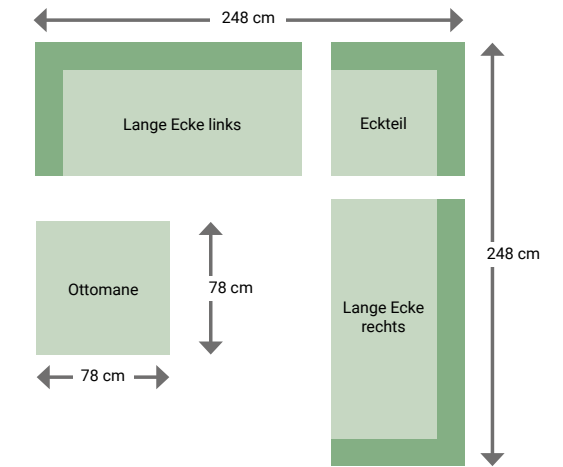

Milos Modullounge & Modul Daybed

Konzept 1

1 x Lange Ecke links	1.849 €
1 x Mittelteil	949 €
1 x Eckteil	1.199 €
1 x Lange Ecke rechts	1.849 €
1 x Ottomane	549 €
SUMME	6.395 €

Konzept 2

1 x Lange Ecke links	1.849 €
1 x Eckteil	1.199 €
1 x Lange Ecke rechts	1.849 €
1 x Ottomane	549 €
SUMME	5.446 €