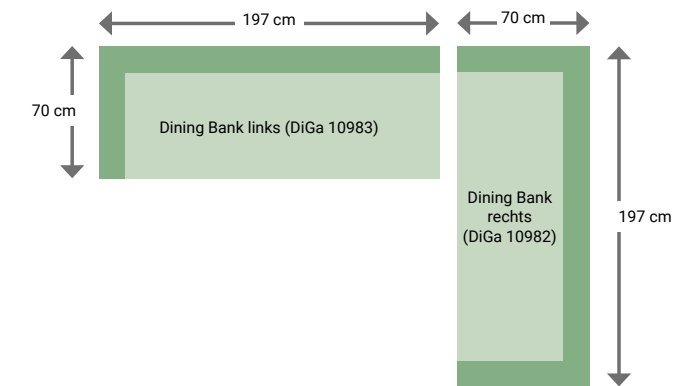

Konzept 1

1 x Dining Bank rechts	1.899 €
1 x Dining Bank links	1.899 €
SUMME	3.798 €