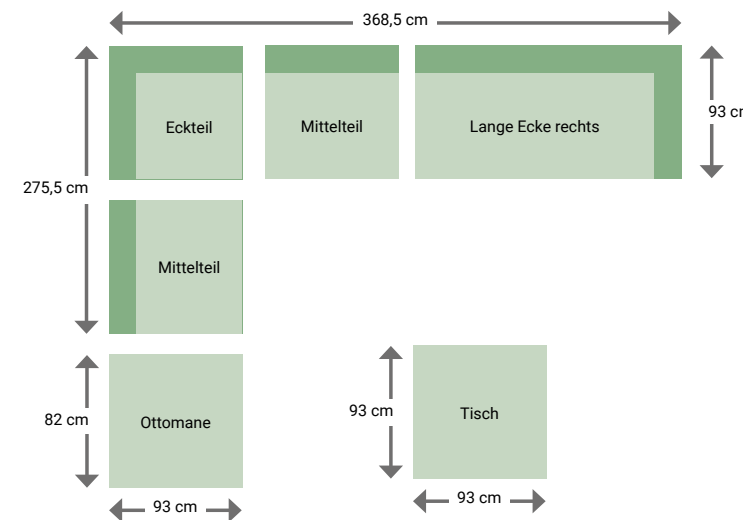

Konzept 3

1 x Eckteil	1.749 €
2 x Mittelteil	1.299 €
1 x Lange Ecke rechts	2.399 €
1 x Ottomane	849 €
1 x Loungetisch	759 €
SUMME	8.354 €