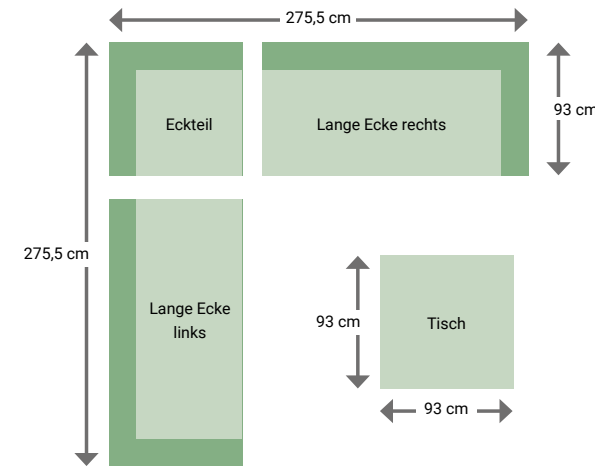

Nora Modullounge Sun & Rain

Konzept 1

1 x Lange Ecke links	2.399 €
1 x Eckteil	1.749 €
1 x Lange Ecke rechts	2.399 €
1 x Loungetisch	759 €
SUMME	7.306 €

Konzept 2

1 x Lange Ecke links	2.399 €
1 x Eckteil	1.749 €
1 x Ottomane	849 €
1 x Loungetisch	759 €
SUMME	5.756 €