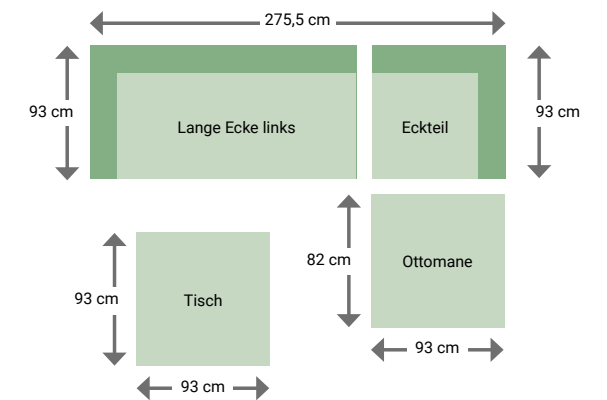

Nora Modullounge Sun & Rain

Konzept 1

1 x Lange Ecke links	2.399 €
1 x Eckteil	1.749 €
1 x Lange Ecke rechts	2.399 €
1 x Loungetisch	759 €
SUMME	7.306 €

Konzept 2

1 x Lange Ecke links	2.399 €
1 x Eckteil	1.749 €
1 x Ottomane	849 €
1 x Loungetisch	759 €
SUMME	5.756 €

Nora Modullounge Sun & Rain

Hochwertige, moderne Kombination aus einem pulverbeschichtetem Aluminiumrahmen in Anthrazit und recyceltem, altem Teakholz. Inklusive Sitz- und Rückenkissen mit wasserfestem Markenstoff von Tuvatextil® (100 % spinnfärbte Acrylfasern mit einer wasserundurchlässigen Beschichtung) für ein komfortables Sitz- und Liegegefühl. Schraubfüße für Niveaueausgleich. Tischplatte aus recyceltem altem Teakholz in 25 mm Stärke mit umlaufender Unterfase.

93 x 182,5 x 85 | 93 x 93 x 85 | 93 x 109 x 85 | 93 x 93 x 85 | 93 x 82 x 46 | 59 x 45 cm

93 x 182,5 x 85 cm – Art.: DiGa 10841 | EAN: 4250378217555 | VPE: 1 lange Ecke links	2.399 €
93 x 182,5 x 85 cm – Art.: DiGa 10842 | EAN: 4250378217562 | VPE: 1 lange Ecke rechts	2.399 €
93 x 93 x 85 cm – Art.: DiGa 10840 | EAN: 4250378217517 | VPE: 1 Eckteil	1.749 €
93 x 109 x 85 cm – Art.: DiGa 10843 | EAN: 4250378219344 | VPE: 1 kurze Ecke links	1.449 €
93 x 109 x 85 cm – Art.: DiGa 10844 | EAN: 4250378219351 | VPE: 1 kurze Ecke rechts	1.449 €
93 x 93 x 85 cm – Art.: DiGa 10839 | EAN: 4250378217524 | VPE: 1 Mittelteil	1.299 €
93 x 82 x 46 cm – Art.: DiGa 10837 | EAN: 4250378217548 | VPE: 1 Ottomane	849 €
93 x 93 x 32 cm – Art.: DiGa 10838 | EAN: 4250378217531 | VPE: 1 Tisch	759 €

Konzept 3

1 x Eckteil	1.749 €
2 x Mittelteil	1.299 €
1 x Lange Ecke rechts	2.399 €
1 x Ottomane	849 €
1 x Loungetisch	759 €
SUMME	8.354 €