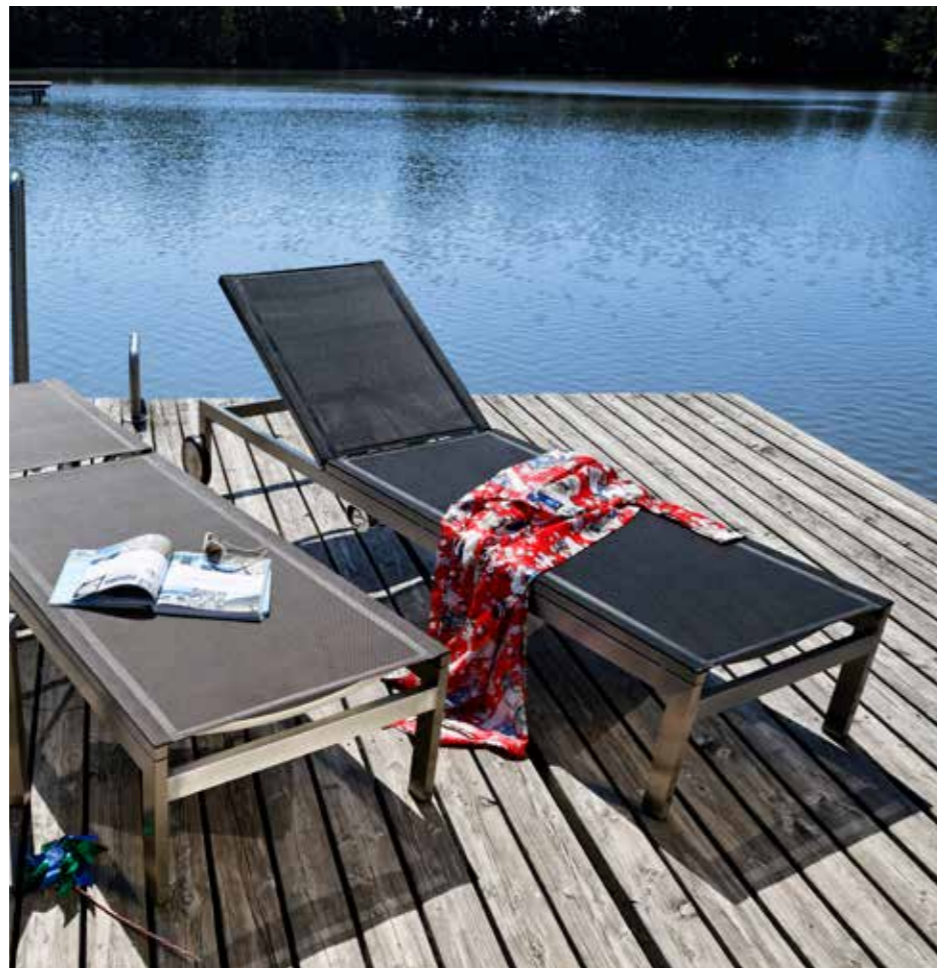

Grau/Schwarz, Art.: DiGa 45-002 B-G/S | EAN: 4250378219542 | VPE: 2 Liegen **1.099 €**

Monaco Liege

Hochwertig verarbeiteter Edelstahl/304-Rahmen mit einer extra hohen Liegefläche (45 cm) kombiniert mit DiGaLan®-Textilenegebe, sowie einer 4-fach verstellbaren Rückenlehne und 2-fach verstellbaren Liegefläche. Rollbar.