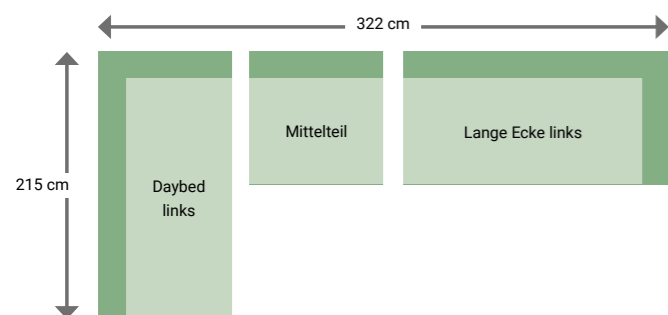

Konzept 3

1 x Lange Ecke links	1.849 €
1 x Mittelteil	949 €
1 x Daybed links	1.999 €
SUMME	4.797 €

Milos Details

Nora Modullounge Sun & Rain, S. 40

Nora Modullounge Sun & Rain

Konzept 1

1 x Lange Ecke links	2.399 €
1 x Eckteil	1.749 €
1 x Lange Ecke rechts	2.399 €
1 x Loungetisch	759 €
SUMME	7.306 €