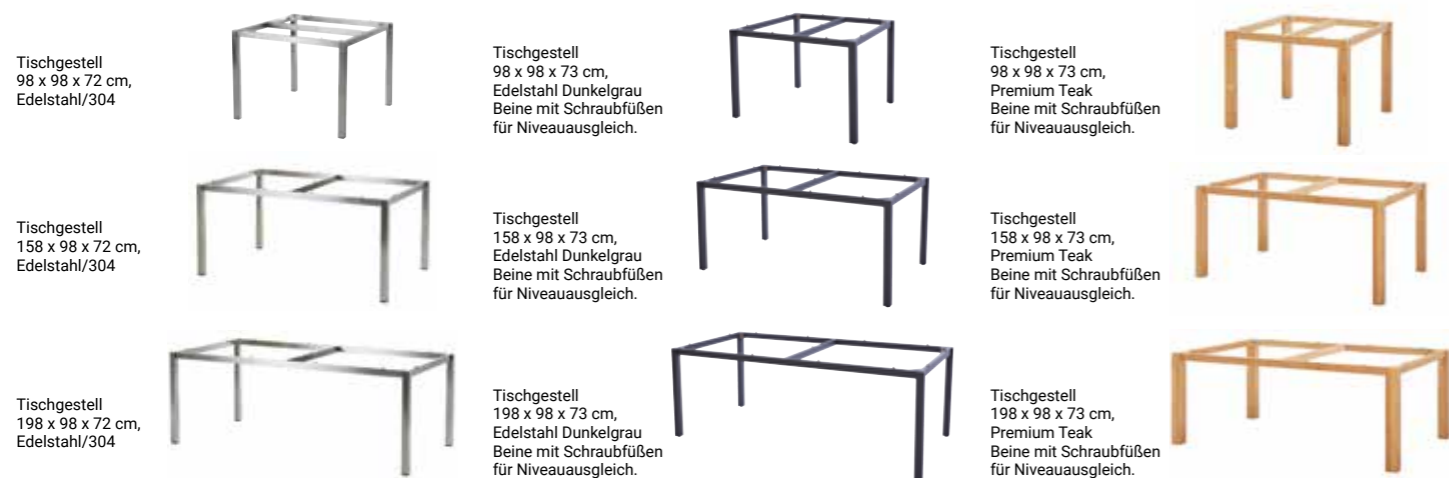

San Marino Tischsystem, S. 12
Valencia Swing- und Stapelstuhl, S. 30

San Marino Tischsystem, S. 12
Arona Drehstuhl, S. 22

San Marino Tischsystem

Hochwertige Tischgestelle in Edelstahl/304, Edelstahl Dunkelgrau, pulverbeschichtet oder Premium Teak. Die Tischgestelle sind frei kombinierbar mit einer DiGa Compact-Tischplatte (HPL), oder einer Tischplatte aus recyceltem, altem Teakholz mit 3 Planken und umlaufender Unterfase. Zwischen Tischzarge und Tischplatte befinden sich Abstandhalter. Diese lassen die Tischplatte optisch auf dem Rahmen „schweben“ und verleihen den Tischen einen sehr modernen Look.

 98x98x72 | 158x98x72 | 198x98x72 cm

Tischgestell
98 x 98 x 72 cm,
Edelstahl/304

Tischgestell
98 x 98 x 73 cm,
Edelstahl Dunkelgrau
Beine mit Schraubfüßen
für Niveaueausgleich.

Tischgestell
98 x 98 x 73 cm,
Premium Teak
Beine mit Schraubfüßen
für Niveaueausgleich.

Tischgestell
158 x 98 x 72 cm,
Edelstahl/304

Tischgestell
158 x 98 x 73 cm,
Edelstahl Dunkelgrau
Beine mit Schraubfüßen
für Niveaueausgleich.

Tischgestell
158 x 98 x 73 cm,
Premium Teak
Beine mit Schraubfüßen
für Niveaueausgleich.