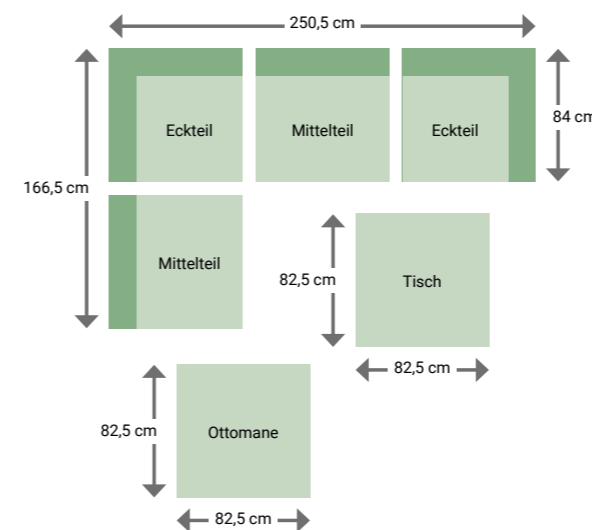

Gomera Sun & Rain Modullounge

Konzept 1

1 x Lange Ecke rechts	2.649 €
1 x Eckteil	1.599 €
2 x Mittelteil	1.299 €
1 x Ottomane quadratisch	899 €
1 x Loungetisch	999 €
SUMME	8.744 €

Konzept 2

1 x Lange Ecke rechts	2.649 €
1 x Lange Ecke links	2.649 €
1 x Eckteil	1.599 €
2 x Mittelteil	1.299 €
1 x Ottomane quadratisch	899 €
1 x Loungetisch	999 €
SUMME	11.393 €