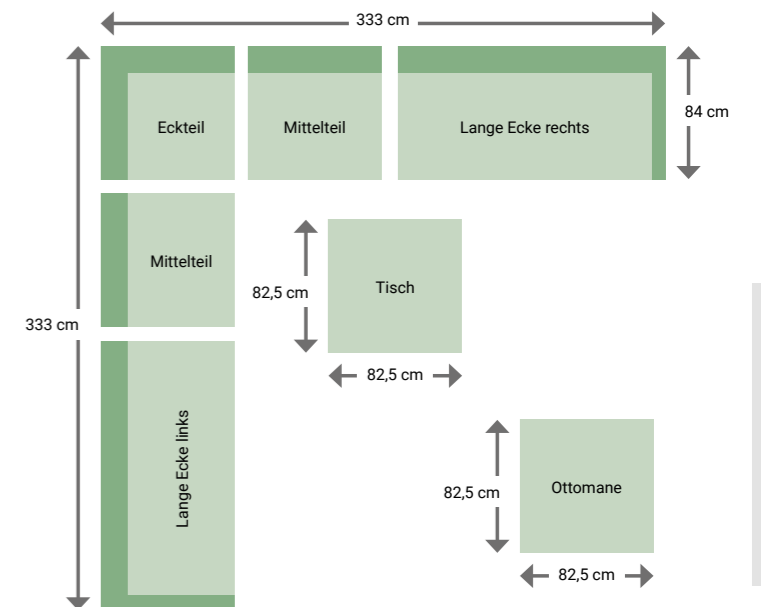

Gomera Sun & Rain Modullounge

Konzept 1

1 x Lange Ecke rechts	2.649 €
1 x Eckteil	1.599 €
2 x Mittelteil	1.299 €
1 x Ottomane quadratisch	899 €
1 x Loungetisch	999 €
SUMME	8.744 €

Konzept 2

1 x Lange Ecke rechts	2.649 €
1 x Lange Ecke links	2.649 €
1 x Eckteil	1.599 €
2 x Mittelteil	1.299 €
1 x Ottomane quadratisch	899 €
1 x Loungetisch	999 €
SUMME	11.393 €