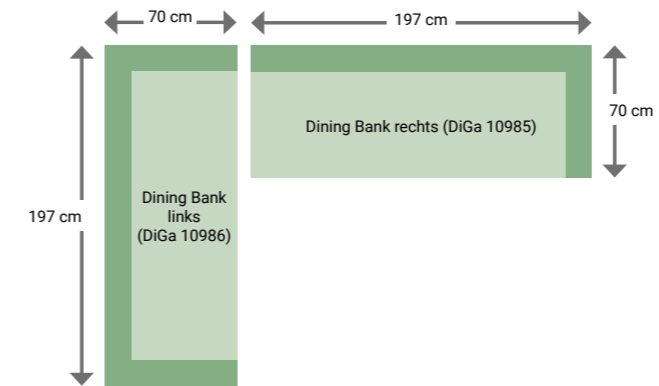

Kreta Dining Bank/Lounge