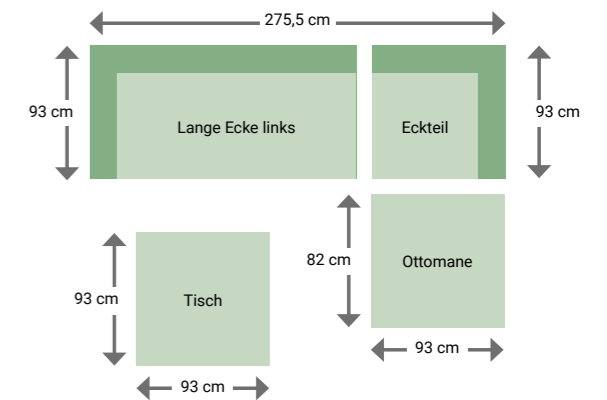

Nora Modullounge Sun & Rain

Konzept 1

1 x Lange Ecke links	2.399 €
1 x Eckteil	1.749 €
1 x Lange Ecke rechts	2.399 €
1 x Loungetisch	759 €
SUMME	7.306 €

Konzept 2

1 x Lange Ecke links	2.399 €
1 x Eckteil	1.749 €
1 x Ottomane	849 €
1 x Loungetisch	759 €
SUMME	5.756 €

Nora Modullounge Sun & Rain

Hochwertige, moderne Kombination aus einem pulverbeschichtetem Aluminiumrahmen in Anthrazit und recyceltem, altem Teakholz. Inklusive Sitz- und Rückenkissen mit wasserfestem Markenstoff von Tuvatextil® (100 % spindüsengefärbte Acrylfasern mit einer wasserundurchlässigen Beschichtung) für ein komfortables Sitz- und Liegegefühl. Schraubfüße für Niveaueingleich. Tischplatte aus recyceltem altem Teakholz in 25 mm Stärke mit umlaufender Unterfasse.

93x182,5x85 | 93x93x85 | 93x109x85 | 93x93x85 | 93x82x46 | 59x45 cm

93x182,5x85 cm – Art.: DiGa 10841 | EAN: 4250378217555 | VPE: 1 lange Ecke links	2.399 €
93x182,5x85 cm – Art.: DiGa 10842 | EAN: 4250378217562 | VPE: 1 lange Ecke rechts	2.399 €
93x93x85 cm – Art.: DiGa 10840 | EAN: 4250378217517 | VPE: 1 Eckteil	1.749 €
93x109x85 cm – Art.: DiGa 10843 | EAN: 4250378219344 | VPE: 1 kurze Ecke links	1.449 €
93x109x85 cm – Art.: DiGa 10844 | EAN: 4250378219351 | VPE: 1 kurze Ecke rechts	1.449 €
93x93x85 cm – Art.: DiGa 10839 | EAN: 4250378217524 | VPE: 1 Mittelteil	1.299 €
93x82x46 cm – Art.: DiGa 10837 | EAN: 4250378217548 | VPE: 1 Ottomane	849 €
93x93x32 cm – Art.: DiGa 10838 | EAN: 4250378217531 | VPE: 1 Tisch	759 €

Konzept 3

1 x Eckteil	1.749 €
2 x Mittelteil	1.299 €
1 x Lange Ecke rechts	2.399 €
1 x Ottomane	849 €
1 x Loungetisch	759 €
SUMME	8.354 €