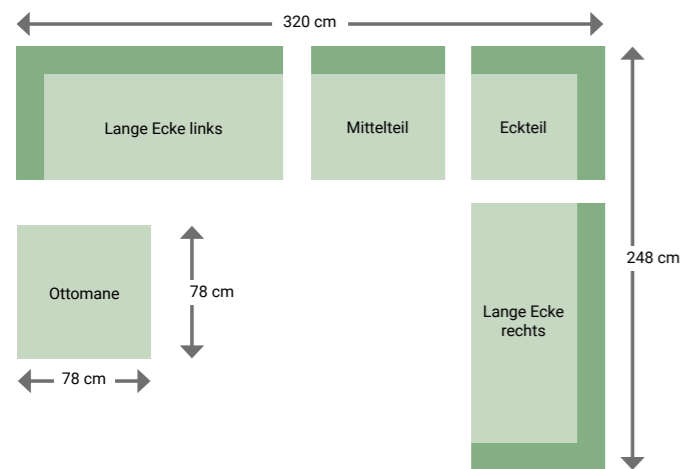

Milos Modullounge & Modul Daybed

Konzept 1

1 x Lange Ecke links	1.849 €
1 x Mittelteil	949 €
1 x Eckteil	1.199 €
1 x Lange Ecke rechts	1.849 €
1 x Ottoman	549 €
SUMME	6.395 €

Konzept 2

1 x Lange Ecke links	1.849 €
1 x Eckteil	1.199 €
1 x Lange Ecke rechts	1.849 €
1 x Ottoman	549 €
SUMME	5.446 €