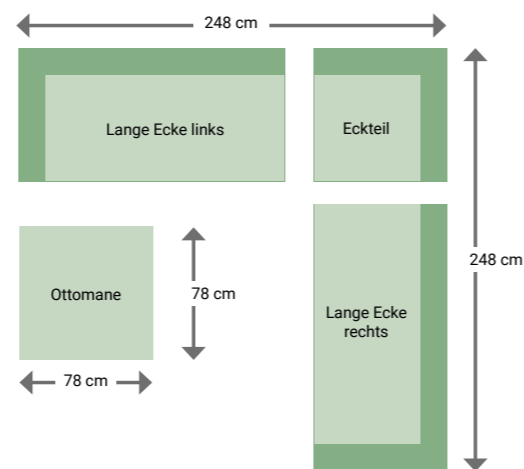

Milos Modullounge & Modul Daybed

Konzept 1

1 x Lange Ecke links	1.849 €
1 x Mittelteil	949 €
1 x Eckteil	1.199 €
1 x Lange Ecke rechts	1.849 €
1 x Ottoman	549 €
SUMME	6.395 €

Konzept 2

1 x Lange Ecke links	1.849 €
1 x Eckteil	1.199 €
1 x Lange Ecke rechts	1.849 €
1 x Ottoman	549 €
SUMME	5.446 €