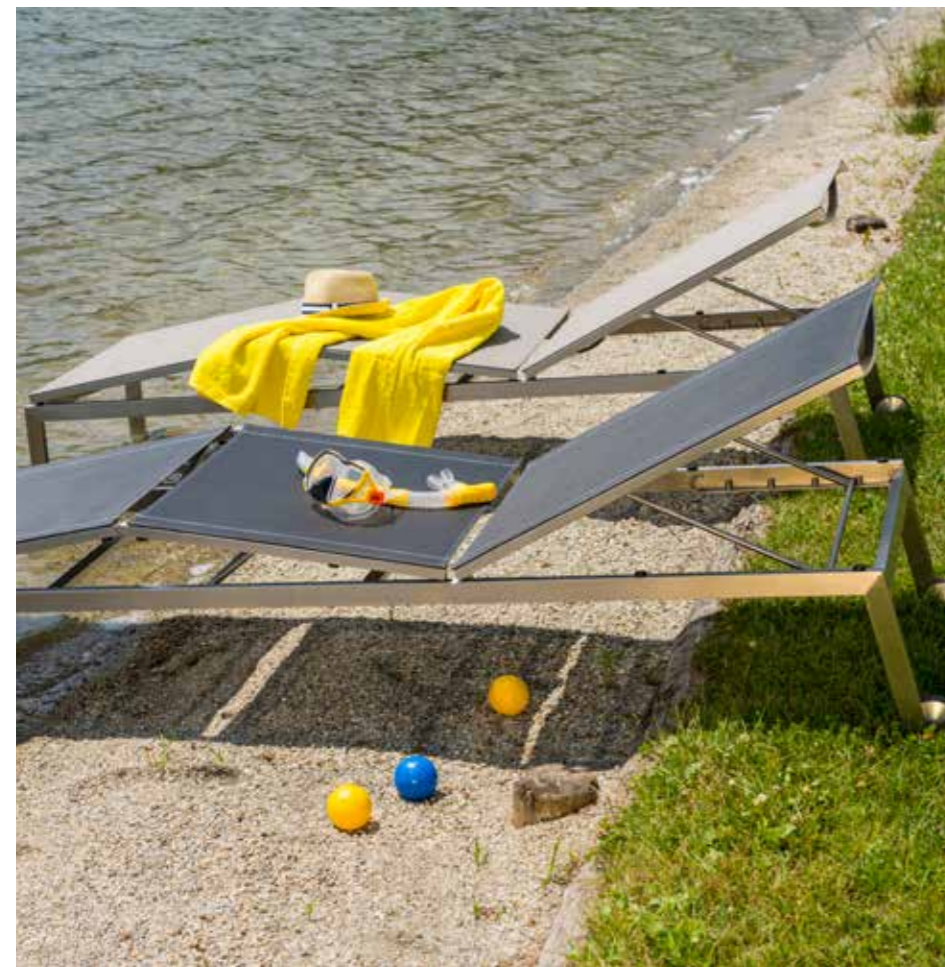

Grau/Schwarz, Art.: DiGa 45-002 B-G/S | EAN: 4250378219542 | VPE: 2 Liegen **1.099 €**

Monaco Liege

Hochwertig verarbeiteter Edelstahl/304-Rahmen mit einer extra hohen Liegefläche (45 cm) kombiniert mit DiGaLan®-Textilenegebe, sowie einer 4-fach verstellbaren Rückenlehne und 2-fach verstellbaren Liegefläche. Rollbar.