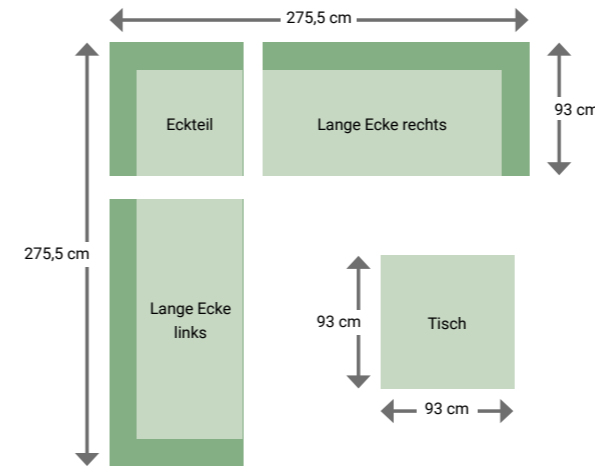

Konzept 3

1 x Lange Ecke links	1.849 €
1 x Mittelteil	949 €
1 x Daybed links	1.999 €
SUMME	4.797 €

Milos Details

Nora Modullounge Sun & Rain, S. 40

Nora Modullounge Sun & Rain

Konzept 1

1 x Lange Ecke links	2.399 €
1 x Eckteil	1.749 €
1 x Lange Ecke rechts	2.399 €
1 x Loungetisch	759 €
SUMME	7.306 €