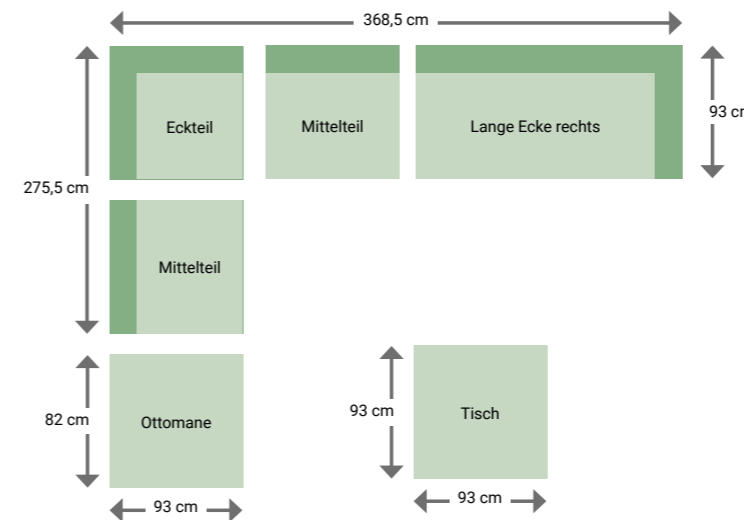

Konzept 3

1 x Eckteil	1.749 €
2 x Mittelteil	1.299 €
1 x Lange Ecke rechts	2.399 €
1 x Ottomane	849 €
1 x Loungetisch	759 €
SUMME	8.354 €