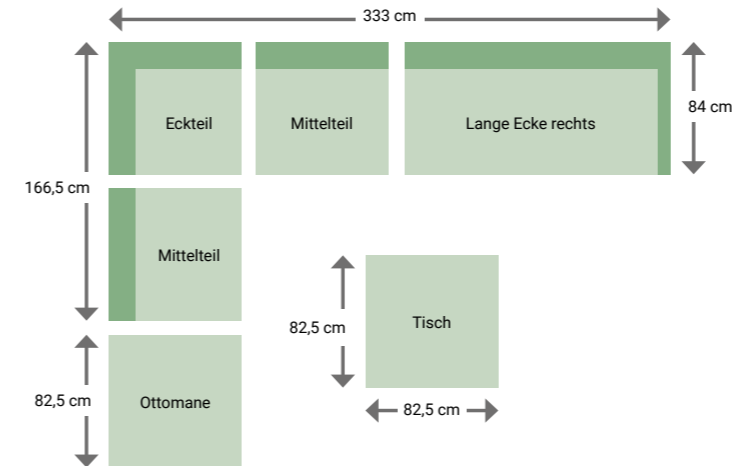

Gomera Sun & Rain Modullounge

Konzept 1

1 x Lange Ecke rechts	2.649 €
1 x Eckteil	1.599 €
2 x Mittelteil	1.299 €
1 x Ottomane quadratisch	899 €
1 x Loungetisch	999 €
SUMME	8.744 €

Konzept 2

1 x Lange Ecke rechts	2.649 €
1 x Lange Ecke links	2.649 €
1 x Eckteil	1.599 €
2 x Mittelteil	1.299 €
1 x Ottomane quadratisch	899 €
1 x Loungetisch	999 €
SUMME	11.393 €