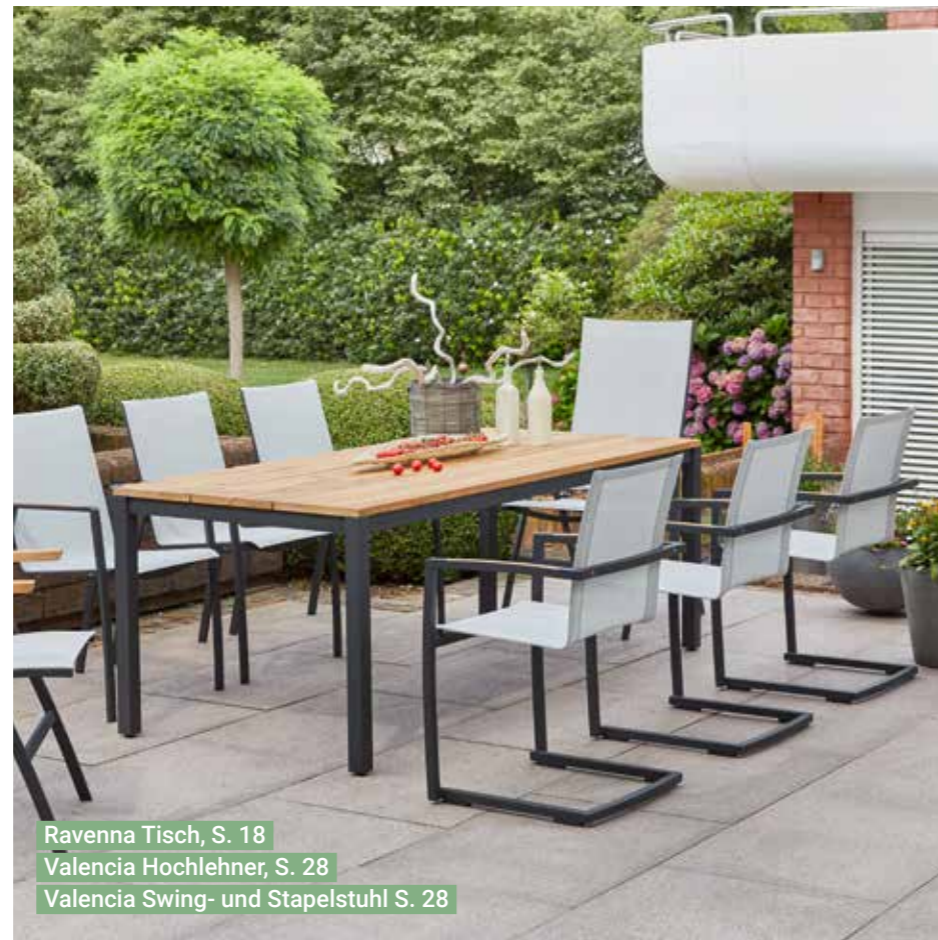

Ravenna Tisch, S. 18
Valencia Hochlehner, S. 28
Valencia Swing- und Stapelstuhl S. 28