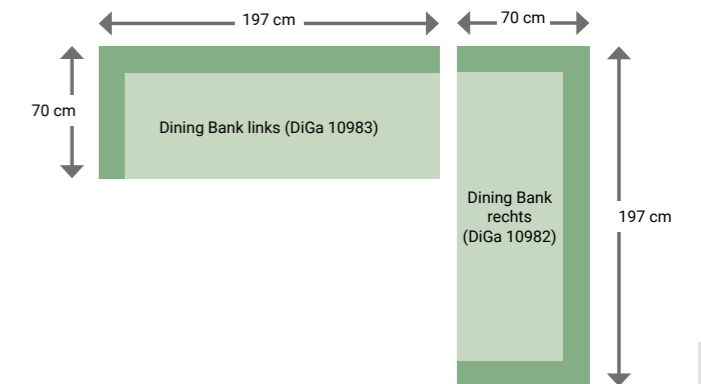

Konzept 1

1 x Dining Bank rechts	1.899 €
1 x Dining Bank links	1.899 €
SUMME	3.798 €