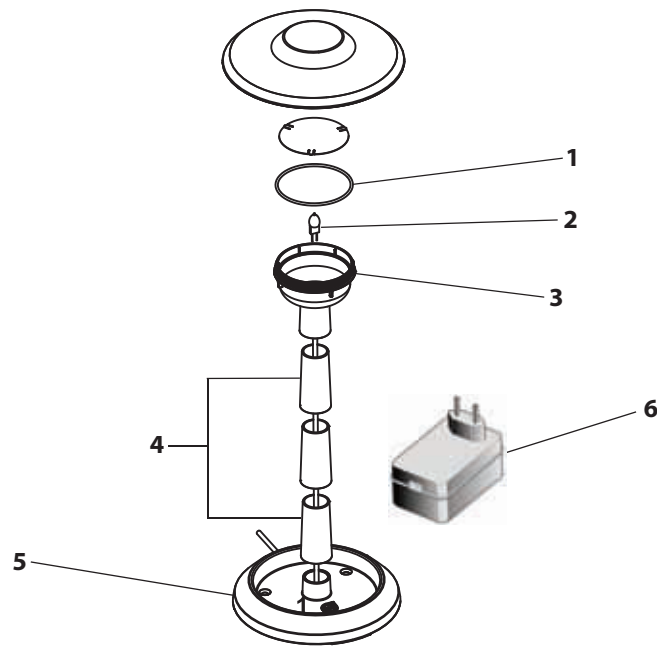

Produkt  
56004 LunAqua 2002 / 20

Pos.	Produkt	Artikelnr.	Ersatzteil	Endverbraucherpreis / €
1	LunAqua 2002 / 20	24550	O-Ring SI 89 x 3 SH40 rot	0,80
2	LunAqua 2002 / 20	70703	Halogen Leuchtmittel 20 W	2,99
3	LunAqua 2002 / 20	34610	Ers.LunAqua 2002 Fassung,Klarsicht,Kabel	13,90
4	LunAqua 2002 / 20	33933	Steckhülse Lichtdüse 1/2"	0,70
5	LunAqua 2002 / 20	24714	Fuß LunAqua 2002	5,00
6	LunAqua 2002 / 20	15560	Sicherheitstrafo 230 V / 12 V / 20 VA	18,95