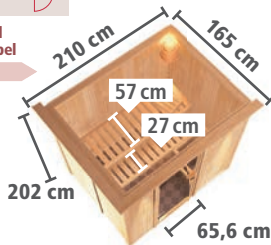

TÜRPOSITION  
in der Front variabel

Zeichnung und Maße  
mit Dachkranz

**Grundausrüstung  
FANJA**

Abb. FANJA mit Dachkranz und Zubehör (gegen Aufpreis): Saunaleuchte Modern

**STECKER-  
FERTIG !**  
Einfach sofort  
entspannen!