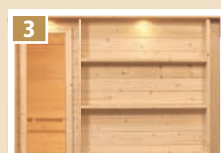

- Aus naturbelassener, nordischer Fichte
- **Steck-Schraubsystem** zum einfachen und schnellen Aufbau
- Alle Wände aus 40mm Massivholzbohlen
- Doppelnut und -feder für beste Formstabilität
- Dach mit Mineraldämmwolle zur Isolierung und Hartfaser, innen mit Softline-Profilholz verkleidet.

- Beim Aufbau muss für die Luftzirkulation ein Mindestabstand von 10 cm zur Zimmerdecke und den Wänden gewährleistet sein.
- Konzipiert für die privathäusliche Nutzung
- Fenstermaße: B 42 x H 122 cm
- Türmaß: B 64 x H 173 cm (Durchgang)

1. **1** PREMIUM **FENSTER** mit 2 hochwertigen Fenstern zum Selbsteinbau (Maße: B 42 x H 122 cm)
2. **2** PREMIUM **DACHKRANZ** 14 cm tiefer Dachkranz umfasst 6 LED-Spots mit jeweils 7,5 Watt stromsparenden LED-Lampen für ein wohltuendes Gefühl
3. **3** PREMIUM **REGALSYSTEM** mit bis zu 9 Regalböden (14 cm tief), aus hochwertigem Fichtenleimholz
4. **4** PREMIUM **RÜCKENLEHNE** aus massivem **Espenholz**
5. **5** PREMIUM **KOPFSTÜTZE** aus massivem **Espenholz**
6. **6** PREMIUM **LIEGEN** aus massivem **Espenholz**
7. **7** PREMIUM **OFENSCHUTZGITTER** aus massivem **Espenholz**