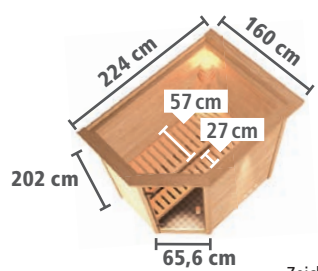

Zeichnung und Maße mit Dachkranz