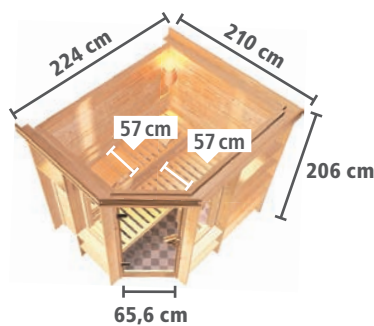

Zeichnung und Maße mit Dachkranz. Nur als Dachkranzmodell erhältlich.

SPARSETS WÄHLEN UND VORTEILE GENIEßEN

SPARSET

1. **1. SAUNA CORTONA**
   inkl. Grundausrüstung
2. **2. 9 KW BIO-KOMBIOFEN**
   inkl. externer Steuerung EASY
3. **3. ZUBEHÖRPAKET CLASSIC**
4. **4. STERNENHIMMEL**

Art.-Nr. 56823

WEITERES ZUBEHÖR FINDEN SIE AB S. 92

Die dargestellten Modelle sind z. T. mit Zubehör (z.B. Saunaleuchte) und Deko ausgestattet, das nicht zum Lieferumfang gehört. Unsere tagesaktuelle Lieferzeit und Verfügbarkeit können Sie online einsehen.