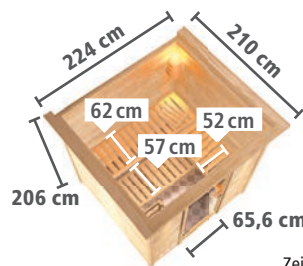

Zeichnung und Maße
mit Dachkranz

WÄHLEN SIE IHRE WUNSCHTÜR – OHNE AUFPREIS

ENERGIESPAREND

- Wärmedämmte Holztür mit klarem Isolierglas
- Lichtausschnitt: ca. 161 x 24 cm
- Rollverschluss
- Hochwertiger lackierter Türgriff im KARIBU-Design

CLASSIC

- 8mm bronzierte Ganzglastür
- Hochwertiger lackierter Türgriff im KARIBU-Design
- Türbeschläge mittels Exzenter justierbar
- Bewährte Magnetverschluss-technik

MODERN

- Hochwertige 8mm Graphit-Ganzglastür
- Exklusiver Edelstahlgriff (außen) in moderner Optik
- Wegen der Hitze besteht dieser innen aus hochwertigem Holz
- Türbeschläge in modernem Anthrazit sind mittels Exzenter justierbar
- Bewährte Magnetverschluss-technik

KLARGLAS

- Hochwertige 8mm Klarglas-Ganzglastür
- Türbeschläge in modernem Anthrazit und mittels Exzenter justierbar
- Bewährte Magnetverschluss-technik

Mehr Informationen zu den Türvarianten finden Sie auf Seite 22.