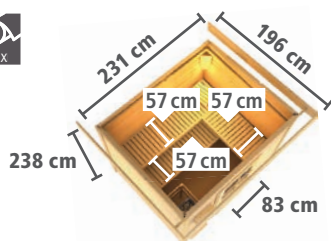

ohne Ofen  
9 kW Ofen ext. Strg.  
9 kW Bio-Kombiofen

86205  
86208  
86209

ohne Ofen  
9 kW Ofen ext. Strg.  
9 kW Bio-Kombiofen

27213  
27215  
27216

► **NORGE**

Maße BxTxH: 231 x 196 x 238 cm  
Umbauter Raum ca. 9,6 m<sup>3</sup>