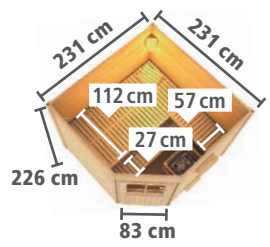

► **HEIKKI**

Maße BxTxH: 231 x 231 x 226 cm
Umbauter Raum ca. 10,6 m³

Tür	Farbe / Ausführung	Art.-Nr.
	ohne Ofen	86273
	9 kW Ofen ext. Strg.	86275
	9 kW Bio-Kombiofen	86276
	ohne Ofen	86277
	9 kW Ofen ext. Strg.	86281
	9 kW Bio-Kombiofen	86282
	ohne Ofen	27105
	9 kW Ofen ext. Strg.	27106
	9 kW Bio-Kombiofen	27107