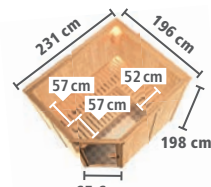

MALIN ▶ Seite 35