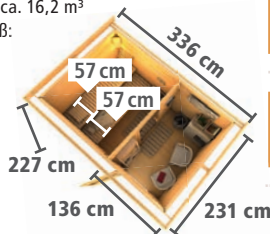

### ► SKROLLAN 2 MIT VORRAUM

Maße B x T x H: 336 x 231 x 227 cm  
Umbauter Raum ca. 16,2 m<sup>3</sup>  
Fenstermaßenmaß:  
122 x 42 cm

Innenmaß Vorraum  
(B x T: 136 x 219 cm),  
Innenmaß Sauna:  
(B x T: 184 x 219 cm)