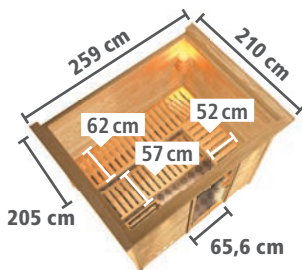

MASSIVHOLZSAUNEN 40mm COMFORT

► **SONARA** Fronteinstieg

Karibu

CLASSIC

Bronzierte Ganzglastür

WÄHLEN SIE IHRE WUNSCHTÜR

ENERGIESPAREND
Wärmegeklämt mit Isolierglas

INKLUSIVE !
einer dritten
Bankliege für
extra viel Platz

Abb. SONARA mit Dachkranz und Zubehör (gegen Aufpreis): Saunaleuchte Premium und Kopfstütze Premium

Grundausrüstung
SONARA

Abb. SONARA mit Dachkranz und Zubehör (gegen Aufpreis)

Zeichnung und Maße
mit Dachkranz

► SONARA Fronteinstieg

BASISMODELL
(Maße B x T: 231 x 196 cm)

DACHKRANZMODELL
(Maße B x T: 259 x 210 cm)

Ofen- ausstattung								
X ohne	75819	54466	75828	85717	75820	47130	75827	85721
9 kW	75821	59744	75829	85718	75824	46928	75832	85722
9 kW	75822	59745	75830	85719	75825	59747	75833	85723
Bio 9 kW	75823	59746	75831	85720	75826	56799	75834	85724

WÄHLEN SIE IHRE WUNSCHTÜR – OHNE AUFPREIS

Mehr Informationen zu den Türvarianten finden Sie auf Seite 22.

ENERGIESPAREND

- Wärmegeklämte Holztür mit klarem Isolierglas
- Lichtausschnitt: ca. 161 x 24 cm
- Rollverschluss
- Hochwertiger lackierter Türgriff im KARIBU-Design

CLASSIC

- 8mm bronzierte Ganzglastür
- Hochwertiger lackierter Türgriff im KARIBU-Design
- Türbeschläge mittels Exzenter justierbar
- Bewährte Magnetverschluss-technik

MODERN

- Hochwertige 8mm Graphit-Ganzglastür
- Exklusiver Edelstahlgriff (außen) in modernem Optik Wegen der Hitze besteht dieser innen aus hochwertigem Holz
- Türbeschläge in modernem Anthrazit sind mittels Exzenter justierbar
- Bewährte Magnetverschluss-technik

KLARGLAS

- Hochwertige 8mm Klarglas-Ganzglastür
- Türbeschläge in modernem Anthrazit und mittels Exzenter justierbar
- Bewährte Magnetverschluss-technik