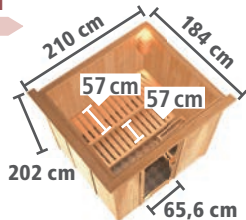

## ► **DARIA** Fronteinstieg

**BASISMODELL**  
(Maße B x T: 196 x 170 cm)

**DACHKRANZMODELL**  
(Maße B x T: 210 x 184 cm)

**TÜRPOSITION**  
in der Front variabel

**SPIEGELBARER**  
Aufbau möglich

Zeichnung und  
Maße mit Dachkranz