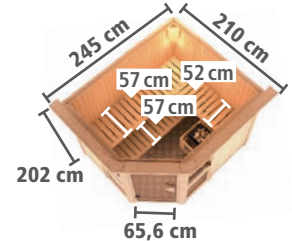

Zeichnung und Maße  
mit Dachkranz

Abb. AMELIA 3 mit Dachkranz und Zubehör  
(gegen Aufpreis): Saunaleuchte Modern