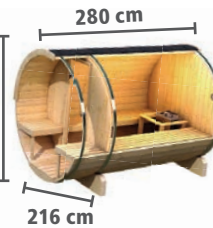

► FASSSAUNA 2

Tonnendach, naturbelassen

Außenmaß: 205 x 273 cm
Umbauter Raum: 5,8 m³
Inkl. Terrasse

216 cm