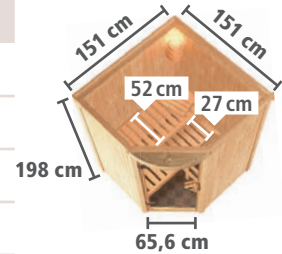

MIT 4,5 kW-OFEN BEI ASMADA & LAVEA

- Perfekt für kleine Kabinen
- Energiesparend & kostengünstiger

► ASMADA Eckeinstieg

BASISMODELL
(Maße B x T: 151 x 151 cm)

Ofen-ausstattung	Art.-Nr.
X ohne	49984
4,5 kW	16781
4,5 kW	16786
4,5 kW	16787

Zeichnung und Maße ohne Dachkranz
Nicht als Dachkranzmodell erhältlich