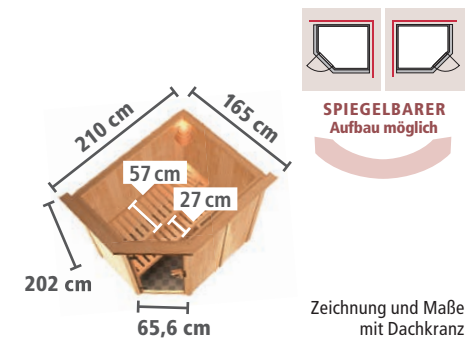

PLUG & PLAY SAUNEN SYSTEMSAUNEN 68mm

► **SAJA** Eckeinstieg

ENERGIESPAREND
Wärme gedämmt mit Isolierglas

MODERN
Graphit-Ganzglastür

Grundausstattung SAJA Abb. SAJA mit Dachkranz und Zubehör (gegen Aufpreis): Saunaleuchte Modern

► **SAJA** Eckeinstieg

BASISMODELL

(Maße B x T: 151 x 196 cm)

DACHKRANZMODELL

(Maße B x T: 165 x 210 cm)

Ofen- ausstattung								
X ohne	85891	59779	85908	85916	85895	53111	85912	85921
3,6 kW	85892	59794	85909	85918	85896	53112	85913	85922
3,6 kW	85893	59795	85910	85919	85897	53113	85914	85923
3,6 kW	85894	59796	85911	85920	85898	53114	85915	85924

MEHR ZUBEHÖR FÜR IHRE WOHLFÜHLOASE

Die dargestellten Modelle sind z. T. mit Zubehör (z.B. Saunaleuchte) und Deko ausgestattet, das nicht zum Lieferumfang gehört. Unsere tagesaktuelle Lieferzeit und Verfügbarkeit können Sie online einsehen.