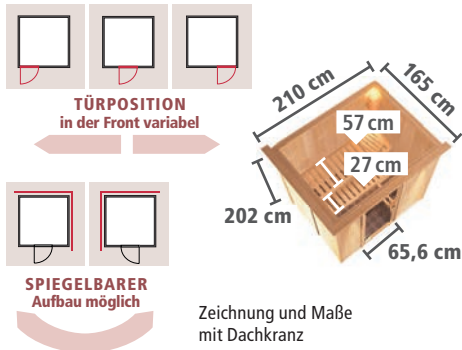

WÄHLEN SIE IHRE WUNSCHTÜR – OHNE AUFPREIS

Mehr Informationen zu den Türvarianten finden Sie auf Seite 22.

ENERGIESPAREND

- Wärme gedämmte Holztür mit klarem Isolierglas
- Lichtausschnitt: ca. 161 x 24 cm
- Rollverschluss
- Hochwertiger lackierter Türgriff im KARIBU-Design

CLASSIC

- 8mm bronzierte Ganzglastür
- Hochwertiger lackierter Türgriff im KARIBU-Design
- Türbeschläge mittels Exzenter justierbar
- Bewährte Magnetverschluss-technik

MODERN

- Hochwertige 8mm Graphit-Ganzglastür
- Exklusiver Edelstahlgriff (außen) in moderner Optik
- Wegen der Hitze besteht dieser innen aus hochwertigem Holz
- Türbeschläge in modernem Anthrazit sind mittels Exzenter justierbar
- Bewährte Magnetverschluss-technik

KLARGLAS

- Hochwertige 8mm Klarglas-Ganzglastür
- Türbeschläge in modernem Anthrazit und mittels Exzenter justierbar
- Bewährte Magnetverschluss-technik