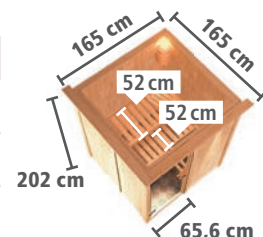

► MINJA Fronteinstieg

BASISMODELL
(Maße B x T: 151 x 151 cm)

DACHKRANZMODELL
(Maße B x T: 165 x 165 cm)

Ofenausstattung								
X ohne	85765	59775	85773	85781	85769	53096	85777	85785
3,6 kW	85766	59782	85774	85782	85770	53097	85778	85786
3,6 kW	85767	59783	85775	85783	85771	50078	85779	85787
3,6 kW	85768	59784	85776	85784	85772	50080	85780	85788

Zeichnung und Maße mit Dachkranz