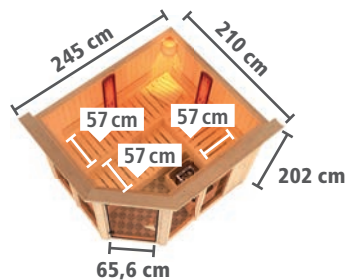

AVA - DIE SAUNA- INFRAROT-KOMBI FÜR GEHOBENE ANSPRÜCHE

Mithilfe des Zusammenspiels aus der großzügig dimensionierten, bronzierten **Glasfront** und der Konstruktion aus hochwertiger nordischer Fichte bietet AVA nicht nur optisch ein nobles Ambiente, sondern sorgt dank der exklusiven Innenausstattung **aus Espe** auch für ein haptisches Wohlgefühl. Genießen Sie mithilfe der **zwei** eingebauten 500 Watt **IR-Vitalightstrahler**, die beide stufenlos regulierbar durch ein Steuergerät in der Kabine sind **und des 9kW Ofens** die vielseitigen Möglichkeiten der Entspannung.

**SPIEGELBARER
Aufbau möglich**

Zeichnung und Maße
mit Dachkranz