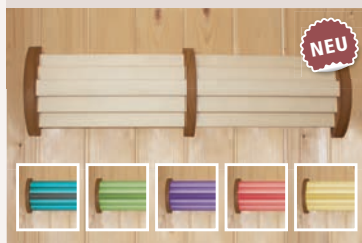

## MEHR ZUBEHÖR FÜR IHRE WOHLFÜHLOASE

**FARBLICHTANWENDUNG PANEEL**  
Art.-Nr. 58507

**NEU**

**SALZKRISTALL VITAL SOLE**  
Art.-Nr. 50316

**KLIMAMESSSTATION PREMIUM**  
Art.-Nr. 46715

**ERGONOMISCHE KOPFSTÜTZE**  
Art.-Nr. 59454