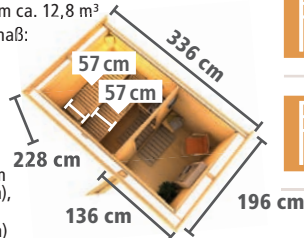

► SKROLLAN 1 MIT VORRAUM

Maße BxTxH: 336 x 196 x 228 cm
Umbauter Raum ca. 12,8 m³
Fensteraußenmaß:
122 x 42 cm

Innenmaß Vorraum (BxT: 136 x 184 cm),
Innenmaß Sauna: (BxT: 184 x 184 cm)

Tür	Farbe / Ausführung	Art.-Nr.
	ohne Ofen	86283
	9 kW Ofen ext. Strg.	86285
	9 kW Bio-Kombiofen	86286
	ohne Ofen	86287
	9 kW Ofen ext. Strg.	86289
	9 kW Bio-Kombiofen	86290
	ohne Ofen	17095
	9 kW Ofen ext. Strg.	17097
	9 kW Bio-Kombiofen	17098