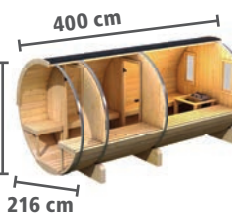

216 cm

ohne Ofen	66855
9 kW Ofen ext. Strg.	66981
9 kW Bio-Kombiofen ext. Strg	66982

SPARSET

1. **FASSSAUNA 4**
   inkl. Grundausrüstung, ohne Ofen
2. **DACHSCHINDELN**
   inkl. 5 Pakete Rechteck-
   Dachschindeln,
   dunkelrot

Art.-Nr. 66983

MEHR ZUBEHÖR FÜR IHRE WOHLFÜHLOASE

BANKAUFLAGE KLAPPBAR
Art.-Nr. 27114