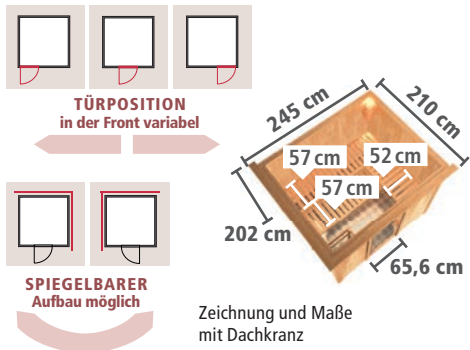

## WÄHLEN SIE IHRE WUNSCHTÜR – OHNE AUFPREIS

Mehr Informationen zu den Türvarianten finden Sie auf Seite 22.

**ENERGIESPAREND**

- ▶ Wärmedämmte Holztür mit klarem Isolierglas
- ▶ Lichtausschnitt: ca. 161 x 24 cm
- ▶ Rollverschluss
- ▶ Hochwertiger lackierter Türgriff im KARIBU-Design