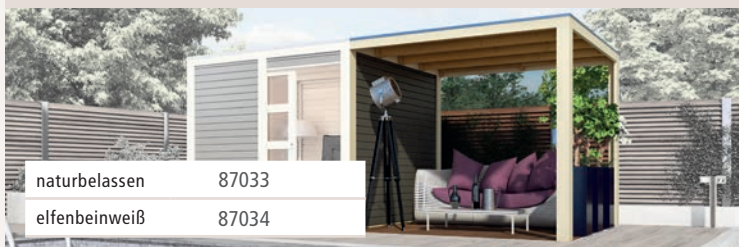

MEHR ZUBEHÖR FÜR IHRE WOHLFÜHLOASE

ANBAUDACH FÜR CUBEN / HYGGE B x H x T: 200 x 220 x 276 cm

naturbelassen	87033
elfenbeinweiß	87034