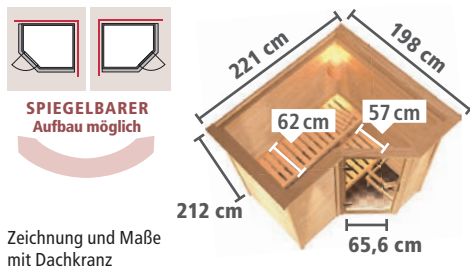

## WÄHLEN SIE IHRE WUNSCHTÜR – OHNE AUFPREIS

Mehr Informationen zu den Türvarianten finden Sie auf Seite 22.

**ENERGIESPAREND**

- ▶ Wärmedämmte Holztür mit klarem Isolierglas
- ▶ Lichtausschnitt: ca. 161 x 24 cm
- ▶ Rollverschluss
- ▶ Hochwertiger lackierter Türgriff im KARIBU-Design