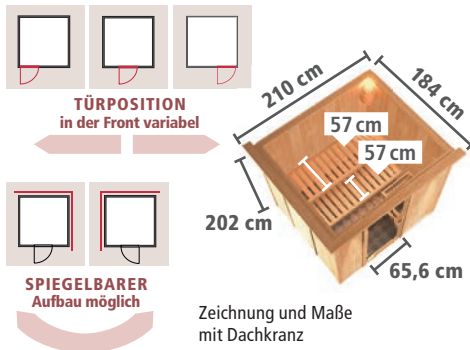

Zeichnung und Maße mit Dachkranz

	BASISMODELL (Maße B x T: 196 x 170 cm)				DACHKRANZMODELL (Maße B x T: 210 x 184 cm)			
Ofen-ausstattung								
X ohne	75690	59638	75698	85594	75691	47115	75699	85599
4,5 kW	16549	16573	16599	16621	16558	16581	16616	16628
4,5 kW	16556	16574	16604	16624	16559	16582	16617	16629
Bi-O 4,5 kW	16557	16576	16615	16625	16560	16597	16620	16630

WÄHLEN SIE IHRE WUNSCHTÜR – OHNE AUFPREIS

Mehr Informationen zu den Türvarianten finden Sie auf Seite 22.

ENERGIESPAREND

- Wärme gedämmte Holztür mit klarem Isolierglas
- Lichtausschnitt: ca. 161 x 24 cm
- Rollverschluss
- Hochwertiger lackierter Türgriff im KARIBU-Design

CLASSIC

- 8mm bronzierte Ganzglastür
- Hochwertiger lackierter Türgriff im KARIBU-Design
- Türbeschläge mittels Exzenter justierbar
- Bewährte Magnetverschluss-technik

MODERN

- Hochwertige 8mm Graphit-Ganzglastür
- Exklusiver Edelstahlgriff (außen) in moderner Optik
- Wegen der Hitze besteht dieser innen aus hochwertigem Holz
- Türbeschläge in modernem Anthrazit sind mittels Exzenter justierbar
- Bewährte Magnetverschluss-technik

KLARGLAS

- Hochwertige 8mm Klarglas-Ganzglastür
- Türbeschläge in modernem Anthrazit und mittels Exzenter justierbar
- Bewährte Magnetverschluss-technik