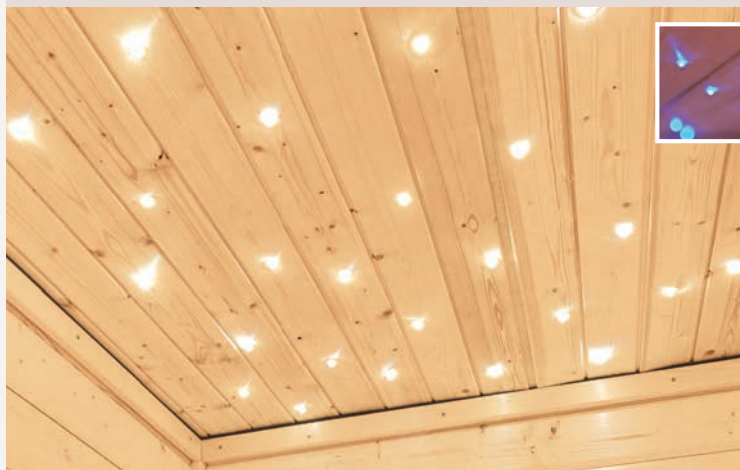

► STERNENHIMMEL

Stimmungsvoller Sauna-Sternenhimmel mit den Farben Lila, Himmelblau, Gelb, Grün, Blau und Weiß, 3 Watt LED / 12 Volt Lichtquelle. Lüfterlos, bestehend aus 40 Stk. Glasfasern (0,75mm stark). Lebensdauer ca. 100.000 Stunden. Inkl. Funksteuerung mit Start/Stop-Funktion und Montageanleitung, 230 Volt-Anschluss. **Nicht für Saunahäuser geeignet.**

Art.-Nr. 56421

HINWEIS:
Die Fernbedienung nicht mit in die Sauna nehmen.