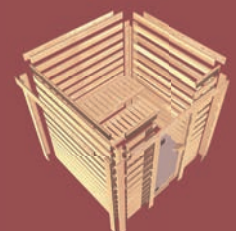

INDELNE 38mm BOHLEN

- EINFACHES STECK- UND SCHRAUBSYSTEM