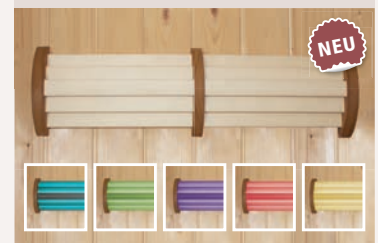

## MEHR ZUBEHÖR FÜR IHRE WOHLFÜHLOASE

**BANKAUFLAGE KLAPPBAR**  
Art.-Nr. 27114

NEU

**KOPFSTÜTZE ECO**  
Art.-Nr. 27312

NEU

**ZUBEHÖRPAKET CLASSIC (6-teilig)**  
Art.-Nr. 47034

**FARBLICHTANWENDUNG PANEEL**  
Art.-Nr. 58507