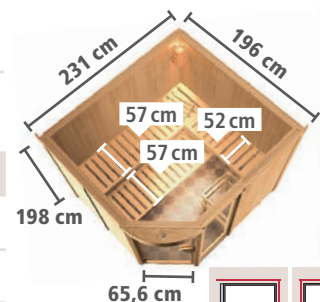

► LAKURA Eckeinstieg

BASISMODELL
(Maße B x T: 231 x 196 cm), inkl. Fenster

Ofen-ausstattung	Art.-Nr.
X ohne	53026
9 kW	53027
9 kW	59727
9 kW	56786