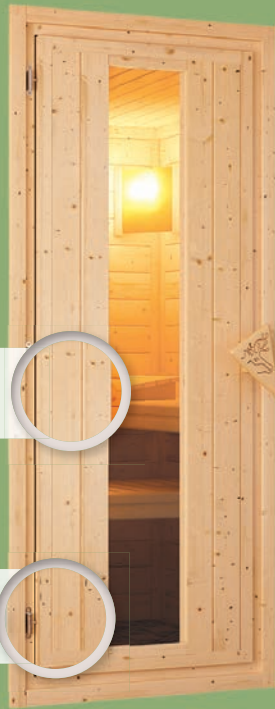

## ENERGIESPARENDE SAUNATÜR

- Wärmegeämmte Holztür mit klarem Isolierglas
- Türrahmen aus Massivholz
- Durchgangsmaße: ca. 64 x 173 cm, Einbaumaß: ca. 78 x 187,1 cm
- Lichtausschnitt: ca. 24 x 161 cm
- Hochwertiger lackierter Türgriff in edlem KARIBU-Design
- Rollverschluss
- Rechts und links anschlagbar