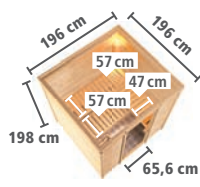

RODIN ▶ Seite 32