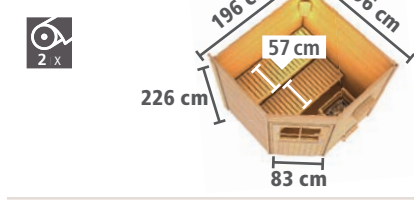

► **MIKKA**

Maße B x T x H: 231 x 196 x 226 cm
Umbauter Raum ca. 8,9 m³