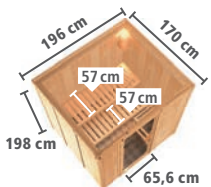

SODIN ▶ Seite 30