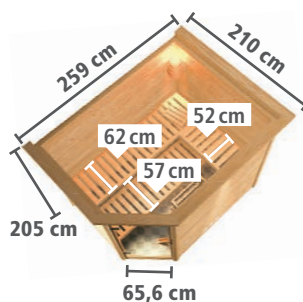

Zeichnung und Maße
mit Dachkranz