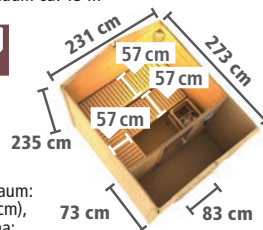

► BOSSE 1 MIT VORRAUM

Maße BxTxH: 231 x 273 x 235 cm
Umbauter Raum ca. 13 m³