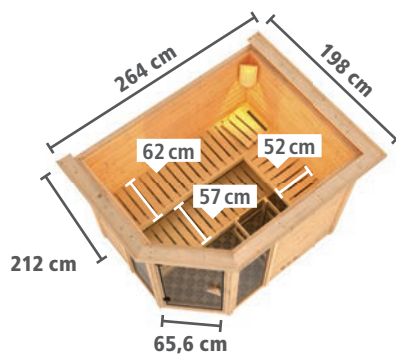

Abb. SINAI 3 mit Dachkranz und Zubehör (gegen Aufpreis): Saunaleuchte Premium

Grundausrüstung **SINAI 3**

Zeichnung und Maße mit Dachkranz

► **SINAI 3** Eckeinstieg

**BASISMODELL**  
(Maße B x T: 236 x 184 cm)