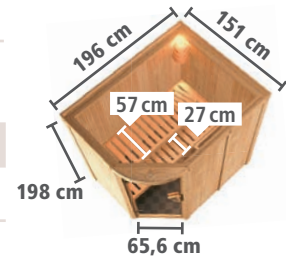

► LAVEA Eckeinstieg

BASISMODELL
(Maße B x T: 151 x 196 cm)

Ofen-ausstattung	Art.-Nr.
X ohne	49988
4,5 kW	16788
4,5 kW	16789
4,5 kW	16790