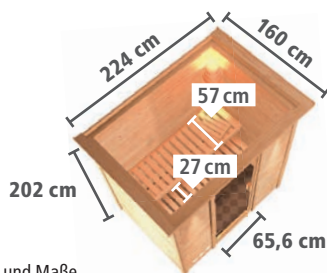

Zeichnung und Maße
mit Dachkranz

WÄHLEN SIE IHRE WUNSCHTÜR – OHNE AUFPREIS

Mehr Informationen zu den
Türvarianten finden Sie auf Seite 22.

ENERGIESPAREND

- Wärme gedämmte Holztür mit klarem Isolierglas
- Lichtausschnitt: ca. 161 x 24 cm
- Rollverschluss
- Hochwertiger lackierter Türgriff im KARIBU-Design

CLASSIC

- 8mm bronzierte Ganzglastür
- Hochwertiger lackierter Türgriff im KARIBU-Design
- Türbeschläge mittels Exzenter justierbar
- Bewährte Magnetverschluss-technik

MODERN

- Hochwertige 8mm Graphit-Ganzglastür
- Exklusiver Edelstahlgriff (außen) in moderner Optik
- Wegen der Hitze besteht dieser innen aus hochwertigem Holz
- Türbeschläge in modernem Anthrazit sind mittels Exzenter justierbar
- Bewährte Magnetverschluss-technik

KLARGLAS

- Hochwertige 8mm Klarglas-Ganzglastür
- Türbeschläge in modernem Anthrazit und mittels Exzenter justierbar
- Bewährte Magnetverschluss-technik