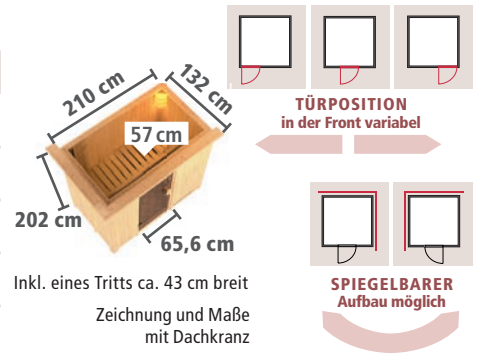

SYSTEMSAUNEN 68mm TRADITIONELL

► **VARIADO** Fronteinstieg

MODERN
Graphit-Ganzglastür

MIT 4,5 kW-OFEN!
- Perfekt für kleine Kabinen
- Energiesparend & kostengünstiger

KLARGLAS
Klarglas-Ganzglastür

INKLUSIVE
eines Tritts von ca. 43 cm Breite

Grundausstattung VARIADO Abb. VARIADO mit Dachkranz und Zubehör (gegen Aufpreis): Kopfstütze Premium und Bodenrost

SYSTEMSAUNEN 68mm – TRADITIONELL

► **VARIADO** Fronteinstieg

Ofen- ausstattung	BASISMODELL (Maße B x T: 196 x 118 cm)				DACHKRANZMODELL (Maße B x T: 210 x 132 cm)			
X ohne	80667	59809	80679	85570	80668	80675	80683	85574
4,5 kW	16192	16198	16310	16316	16195	16302	16313	16334
4,5 kW	16193	16298	16311	16332	16196	16308	16314	16370
Bi-O 4,5 kW	16194	16299	16312	16333	16197	16309	16315	16374

SPARSETS WÄHLEN UND VORTEILE GENIEßEN

SPARSET

1. SAUNA VARIADO inkl. Grundausstattung
2. DACHKRANZ
3. 4,5 kW BIO-KOMBIOFEN inkl. externer Steuerung
4. ZUBEHÖRPAKET CLASSIC
5. SAUNALEUCHE CLASSIC

Art.-Nr. 16375

WEITERES ZUBEHÖR FINDEN SIE AB S. 92

Die dargestellten Modelle sind z. T. mit Zubehör (z.B. Saunaleuchte) und Deko ausgestattet, das nicht zum Lieferumfang gehört. Unsere tagesaktuelle Lieferzeit und Verfügbarkeit können Sie online einsehen.