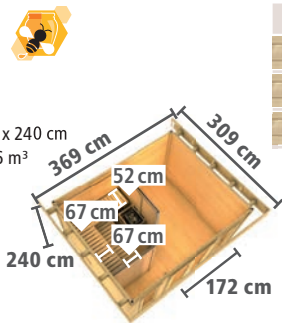

**4x**  
Innenmaß Vorraum (B x T: 168 x 297 cm),  
Innenmaß Sauna: (B x T: 185 x 220 cm)

Farbe / Ausführung	Art.-Nr.
ohne Ofen	6344
9 kW Ofen ext. Strg.	6346
9 kW Bio-Kombiofen ext. Strg.	6347

**VORRAUM**  
MEHR OPTIONEN  
DURCH VIEL PLATZ