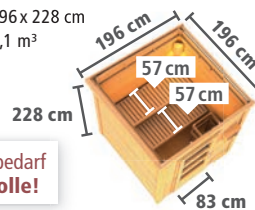

► PEPE 2 **NEU**

Maße B x T x H: 196 x 196 x 228 cm
Umbauter Raum ca. 8,1 m³