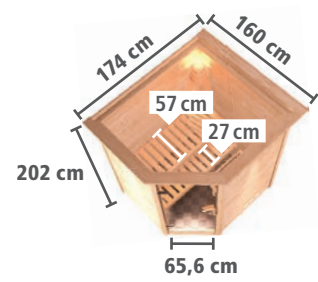

Abb. ALICJA mit Dachkranz und Zubehör (gegen Aufpreis): Saunaleuchte Premium, Kopfstütze Classic und Bodenrost

Zeichnung und Maße mit Dachkranz

MEHR ZUBEHÖR FÜR IHRE WOHLFÜHLOASE

BLUETOOTH LAUTSPRECHER
Art.-Nr. 25907

NEU

GESCHENKPAKET (5 Düfte à 100 ml)
Art.-Nr. 20551

SAUNADUFT

Kokos-Vanille	49587
Lemongras	49585
Latschenkiefer	25941
Fichtennadel	25937
Eukalyptus / Menthol	25936
Orange	27116
Limette/Papaya/Zitrone	27117 NEU
Lavendel	27118 NEU

WEITERES ZUBEHÖR FINDEN SIE AB S. 92

Die dargestellten Modelle sind z. T. mit Zubehör (z.B. Saunaleuchte) und Deko ausgestattet, das nicht zum Lieferumfang gehört. Unsere tagesaktuelle Lieferzeit und Verfügbarkeit können Sie online einsehen.