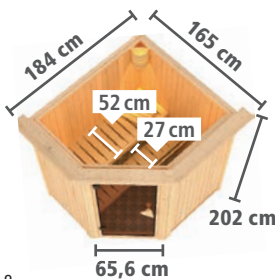

Zeichnung und Maße mit Dachkranz

ENERGIE-SPAREND !
durch gedämmte Tür

Grundausrüstung TAURIN

► TAURIN EckEinstieg

BASISMODELL
(Maße B x T: 170 x 151 cm)

DACHKRANZMODELL
(Maße B x T: 184 x 165 cm)

Ofen-ausstattung	Green	Teal	Orange	Blue	Green	Teal	Orange	Blue
X ohne	80641	71042	80649	85562	80645	71283	80650	85566
4,5 kW	16130	16136	16142	16186	16133	16139	16145	16189
4,5 kW	16131	16137	16143	16187	16134	16140	16184	16190
Bi-O 4,5 kW	16132	16138	16144	16188	16135	16141	16185	16191

WÄHLEN SIE IHRE WUNSCHTÜR – OHNE AUFPREIS

Mehr Informationen zu den Türvarianten finden Sie auf Seite 22.

ENERGIESPAREND

- Wärmegedämmte Holztür mit klarem Isolierglas
- Lichtausschnitt: ca. 161 x 24 cm
- Rollverschluss
- Hochwertiger lackierter Türgriff im KARIBU-Design

CLASSIC

- 8mm bronzierte Ganzglastür
- Hochwertiger lackierter Türgriff im KARIBU-Design
- Türbeschläge mittels Exzenter justierbar
- Bewährte Magnetverschluss-technik

MODERN

- Hochwertige 8mm Graphit-Ganzglastür
- Exklusiver Edelstahlgriff (außen) in moderner Optik
- Wegen der Hitze besteht dieser innen aus hochwertigem Holz
- Türbeschläge in modernem Anthrazit sind mittels Exzenter justierbar
- Bewährte Magnetverschluss-technik

KLARGLAS

- Hochwertige 8mm Klarglas-Ganzglastür
- Türbeschläge in modernem Anthrazit und mittels Exzenter justierbar
- Bewährte Magnetverschluss-technik