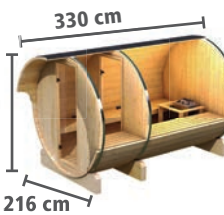

► FASSSAUNA 3

Tonnendach, naturbelassen

Außenmaß: 205 x 285 cm
Umbauter Raum: 6,7 m³
Inkl. Vorraum

216 cm