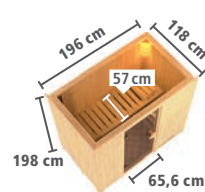

VARIADO ▶ Seite 27