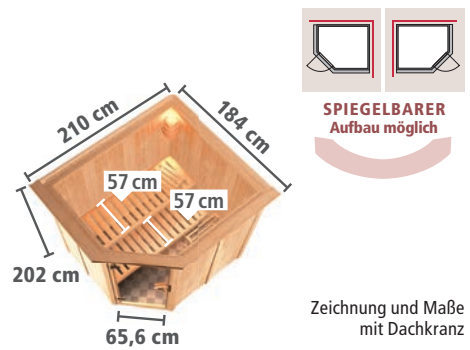

Abb. LILJA mit Dachkranz und Zubehör (gegen Aufpreis)

Zeichnung und Maße mit Dachkranz

WÄHLEN SIE IHRE WUNSCHTÜR – OHNE AUFPREIS

ENERGIESPAREND

- Wärmedämmte Holztür mit klarem Isolierglas
- Lichtausschnitt: ca. 161 x 24 cm
- Rollverschluss
- Hochwertiger lackierter Türgriff im KARIBU-Design

CLASSIC

- 8mm bronzierte Ganzglastür
- Hochwertiger lackierter Türgriff im KARIBU-Design
- Türbeschläge mittels Exzenter justierbar
- Bewährte Magnetverschluss-technik

MODERN

- Hochwertige 8mm Graphit-Ganzglastür
- Exklusiver Edelstahlgriff (außen) in moderner Optik
- Wegen der Hitze besteht dieser innen aus hochwertigem Holz
- Türbeschläge in modernem Anthrazit sind mittels Exzenter justierbar
- Bewährte Magnetverschluss-technik

KLARGLAS

- Hochwertige 8mm Klarglas-Ganzglastür
- Türbeschläge in modernem Anthrazit und mittels Exzenter justierbar
- Bewährte Magnetverschluss-technik

Mehr Informationen zu den Türvarianten finden Sie auf Seite 22.

Die dargestellten Modelle sind z. T. mit Zubehör (z.B. Saunaleuchte) und Deko ausgestattet, das nicht zum Lieferumfang gehört. Unsere tagesaktuelle Lieferzeit und Verfügbarkeit können Sie online einsehen.