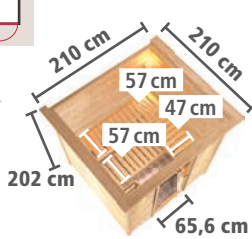

### ▶ RODIN Fronteinstieg

**BASISMODELL**  
(Maße B x T: 196 x 196 cm)

**DACHKRANZMODELL**  
(Maße B x T: 210 x 210 cm)

TÜRPOSITION  
in der Front variabel

SPIEGELBARER  
Aufbau möglich

Zeichnung und Maße  
mit Dachkranz