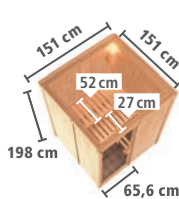

NORIN ▶ Seite 24