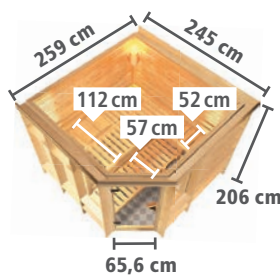

Zeichnung und Maße
mit Dachkranz.
Nur als Dachkranz-
modell erhältlich

SPARSETS WÄHLEN UND VORTEILE GENIEßEN

SPARSET

1. **1. SAUNA MARONA**
   inkl. Grundausrüstung
2. **2. 9 KW BIO-KOMBIOFEN**
   inkl. externer Steuerung EASY

1. **3. ZUBEHÖRPAKET CLASSIC**
2. **4. STERNENHIMMEL**

Art.-Nr. 63420