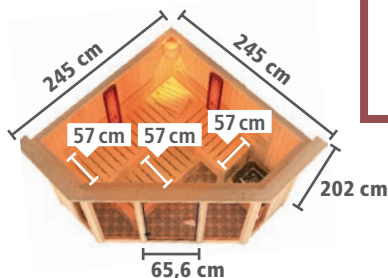

Zeichnung und Maße mit Dachkranz

ASTA - GENAU DIE ENTSPANNUNG, DIE SIE SICH WÜNSCHEN

Die Sauna-Infrarot-Kombination ASTA ist serienmäßig mit einem **9 kW Ofen** in Verbindung mit **zwei IR-Vitalightstrahlern**, mit jeweils 500 Watt Leistung ausgestattet, die stufenlos regulierbar durch ein Steuergerät in der Kabine sind. Durch die edle bronzierte **Glasfront** und die Konstruktion aus qualitativer nordischer Fichte wird die Sauna zum optischen Highlight in Ihrer Wellness-Oase. Die exklusive Innenausstattung aus **Espenholz** ist ausgesprochen stabil und formbeständig und damit die perfekte Lösung für Ihre Entspannung.

MEHR ZUBEHÖR FÜR IHRE WOHLFÜHLOASE

LED FARBLICHT 320 x 240 x 38mm
Art.-Nr. 66568

SALZKRISTALLEUCHE
Art.-Nr. 52931

BODENROST PREMIUM
Art.-Nr. 71323

WEITERES ZUBEHÖR FINDEN SIE AB S. 92

Die dargestellten Modelle sind z. T. mit Zubehör (z.B. Saunaleuchte) und Deko ausgestattet, das nicht zum Lieferumfang gehört. Unsere tagesaktuelle Lieferzeit und Verfügbarkeit können Sie online einsehen.