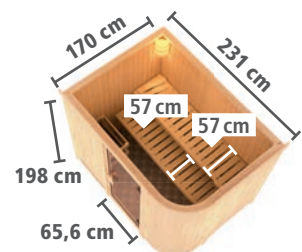

Zeichnung und Maße  
ohne Dachkranz  
Nicht als Dachkranz-  
modell erhältlich

**DIE ELEGANTE SAUNA  
TITANIA 4  
MIT ABGERUNDETER ECKE**

**WÄHLEN SIE IHRE WUNSCHTÜR – OHNE AUFPREIS**