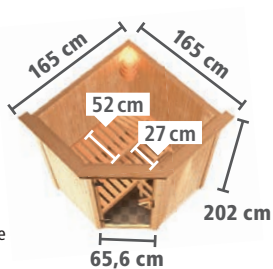

Zeichnung und Maße
mit Dachkranz

SPARSETS WÄHLEN UND VORTEILE GENIEßEN

SPARSET

1. **1. SAUNA NANJA**
   inkl. Grundausrüstung
2. **2. DACHKRANZ**
3. **3. 3,6 kW
   BIO-KOMBIOFEN**
   inkl. externer Steuerung EASY

1. **4. ZUBEHÖRPAKET CLASSIC**
2. **5. GESCHENKPAKET**

Art.-Nr. 56831