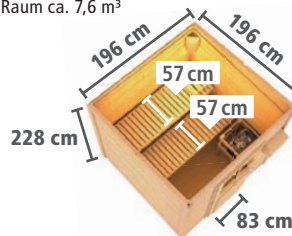

Tür	Farbe / Ausführung	Art.-Nr.
	ohne Ofen	86163
	9 kW Ofen ext. Strg.	86166
	9 kW Bio-Kombiofen	86167
	ohne Ofen	86168
	9 kW Ofen ext. Strg.	86170
	9 kW Bio-Kombiofen	86171
	ohne Ofen	17038
	9 kW Ofen ext. Strg.	17041
	9 kW Bio-Kombiofen	17046
	ohne Ofen	86172
	9 kW Ofen ext. Strg.	86181
	9 kW Bio-Kombiofen	86182
	ohne Ofen	86183
	9 kW Ofen ext. Strg.	86185
	9 kW Bio-Kombiofen	86186
	ohne Ofen	86187
	9 kW Ofen ext. Strg.	86189
	9 kW Bio-Kombiofen	86190

MEHR ZUBEHÖR FÜR IHRE WOHLFÜHLOASE

SELBSTKLEBENDE DACHFOLIE FÜR FLACHDACHHÄUSER (Rolle 5 m²)
Art.-Nr. 68589

Achten Sie auf das
Bedarfssymbol.

FLEXIBLES MATERIAL

**WASSERABWEISENDER
HOLZSCHUTZ**

EINFACH ZU FIXIEREN