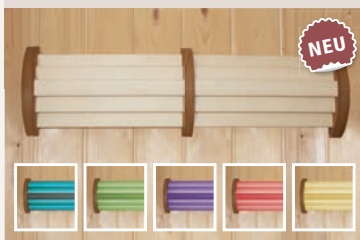

MEHR ZUBEHÖR FÜR IHRE WOHLFÜHLOASE

FARBLICHTANWENDUNG PANEEL

Art.-Nr. 58507