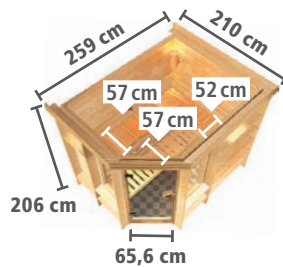

MASSIVHOLZSAUNEN 40mm PREMIUM

► **RIONA** Eckeinstieg

**VIEL LICHT-
EINFALL**
durch große
Fensterfront

Abb. RIONA mit Zubehör und Dachkranz (gegen Aufpreis): Bodenrost und Saunaleuchte Premium

**Grundausrüstung
RIONA**

► **RIONA** Eckeinstieg

DACHKRANZMODELL
(Maße B x T: 259 x 210 cm)

**SPIEGELBARER
Aufbau möglich**

Zeichnung und Maße mit Dachkranz.
Nur als Dachkranzmodell erhältlich

Ofen- ausstattung	Art.-Nr.
X ohne	25787
9 kW	46996
9 kW	59769
Bi-O 9 kW	56824

MEHR ZUBEHÖR FÜR IHRE WOHLFÜHLOASE

PFLEGEBOX INNENBEREICH
Art.-Nr. 79953

GESCHENKPAKET (5 Düfte á 100 ml)
Art.-Nr. 20551

RÜCKENLEHNE ERGONOMISCH
Art.-Nr. 46707

BODENROST PREMIUM
Art.-Nr. 71323