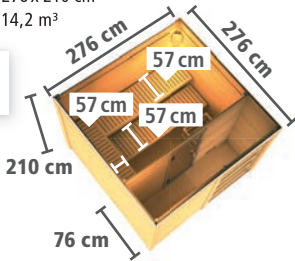

## ► CUBEN MIT VORRAUM

Maße B x T x H: 276 x 276 x 210 cm  
Umbauter Raum ca. 14,2 m³

**DACHFOLIE INKLUSIVE!**

Innenmaß Vorraum (B x T: 264 x 76 cm),  
Innenmaß Sauna: (B x T: 264 x 184 cm)

Farbe / Ausführung	Art.-Nr.
ohne Ofen	80796
9 kW Ofen ext. Strg.	80799
9 kW Bio-Kombiofen ext. Strg	80800
ohne Ofen	81132
9 kW Ofen ext. Strg.	81134
9 kW Bio-Kombiofen ext. Strg	81135