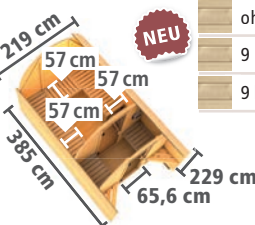

► FASSHAUS 3

Maße B x T x H: 219 x 385 x 229 cm
Umbauter Raum ca. 14,0 m³

NEU

ohne Ofen	27453
9 kW Ofen ext. Strg.	27454
9 kW Bio-Kombiofen ext. Strg.	27455

DIE FASSHÄUSER – EIN HINGUCKER!

Mit einem Fasshaus von KARIBU entscheiden Sie sich für eine Außensauna der ganz besonderen Art.

Durch die **außergewöhnliche Bauweise** wird die Sauna nicht nur zu einem optischen Highlight in Ihrem Garten, sondern bietet auch im Innenraum ein einzigartiges Ambiente. Großzügige und sehr bequeme Liegeflächen laden hier zum Erholen und Entspannen ein.

MEHR ZUBEHÖR FÜR IHRE WOHLFÜHLOASE

BODENROST PREMIUM
Art.-Nr. 71323

SELBSTKLEBENDE BITUMEN-DACHBAHN FÜR SATTELDACHHÄUSER (Rolle 2,5 m²)
Art.-Nr. 68589

SCHNELLE UND SICHERE VERLEGUNG

Achten Sie auf das Bedarfssymbol.

rot	83531
schwarz	83532

WEITERES ZUBEHÖR FINDEN SIE AB S. 92