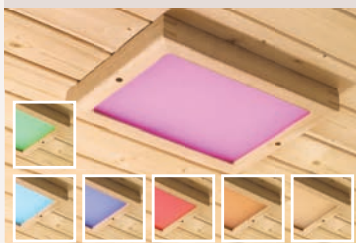

LED FARBLICHT 320 x 240 x 38mm
Art.-Nr. 66568