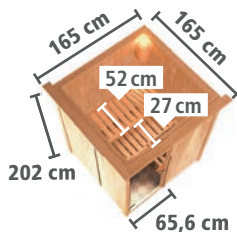

Zeichnung und Maße mit Dachkranz

SAUNA-SPÄß
auf kleinem Raum

Grundausrüstung NORIN