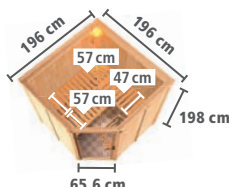

JARIN ▶ Seite 33