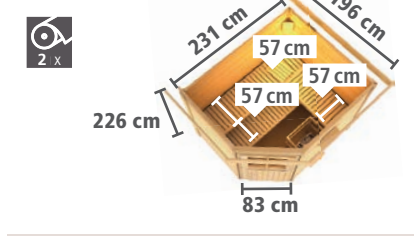

Tür	Farbe / Ausführung	Art.-Nr.
[Icon]	ohne Ofen	86218
	9 kW Ofen ext. Strg.	86220
[Icon]	9 kW Bio-Kombiofen	86221
	ohne Ofen	86223
[Icon]	9 kW Ofen ext. Strg.	86225
	9 kW Bio-Kombiofen	86226
[Icon]	ohne Ofen	27095
	9 kW Ofen ext. Strg.	27096
[Icon]	9 kW Bio-Kombiofen	27098
	ohne Ofen	86227
[Icon]	9 kW Ofen ext. Strg.	86229
	9 kW Bio-Kombiofen	86230
[Icon]	ohne Ofen	86231
	9 kW Ofen ext. Strg.	86233
[Icon]	9 kW Bio-Kombiofen	86234
	ohne Ofen	27102
[Icon]	9 kW Ofen ext. Strg.	27103
	9 kW Bio-Kombiofen	27104

MEHR ZUBEHÖR FÜR IHRE WOHLFÜHLOASE

SELBSTKLEBENDE DACHFOLIE FÜR FLACHDACHHÄUSER (Rolle 5 m²)
Art.-Nr. 68589

Achten Sie auf das Bedarfssymbol.

- FLEXIBLES MATERIAL
- WASSERABWEISENDER HOLZSCHUTZ
- EINFACH ZU FIXIEREN

BLUETOOTH LAUTSPRECHER
Art.-Nr. 25907

NEU

KLIMAMESSTATION PREMIUM
Art.-Nr. 46715