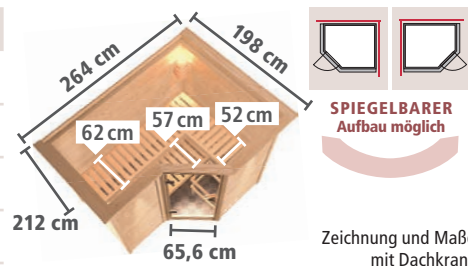

MEHR ZUBEHÖR FÜR IHRE WOHLFÜHLOASE

SAUNALEUCHE PREMIUM
Art.-Nr. 46727

RÜCKENLEHNE ERGONOMISCH
Art.-Nr. 46707

ERGONOMISCHE KOPFSTÜTZE
Art.-Nr. 59454

WEITERES ZUBEHÖR FINDEN SIE AB S. 92

unverbindlich. Alle Maße sind von Außenkante zu Außenkante gemessen. Da Holz ein Naturprodukt ist, sind Abweichungen im cm-Bereich möglich. Die dargestellten Modelle sind z.T. mit Zubehör (z.B. Saunaleuchte) und Deko ausgestattet, das nicht zum Lieferumfang gehört.