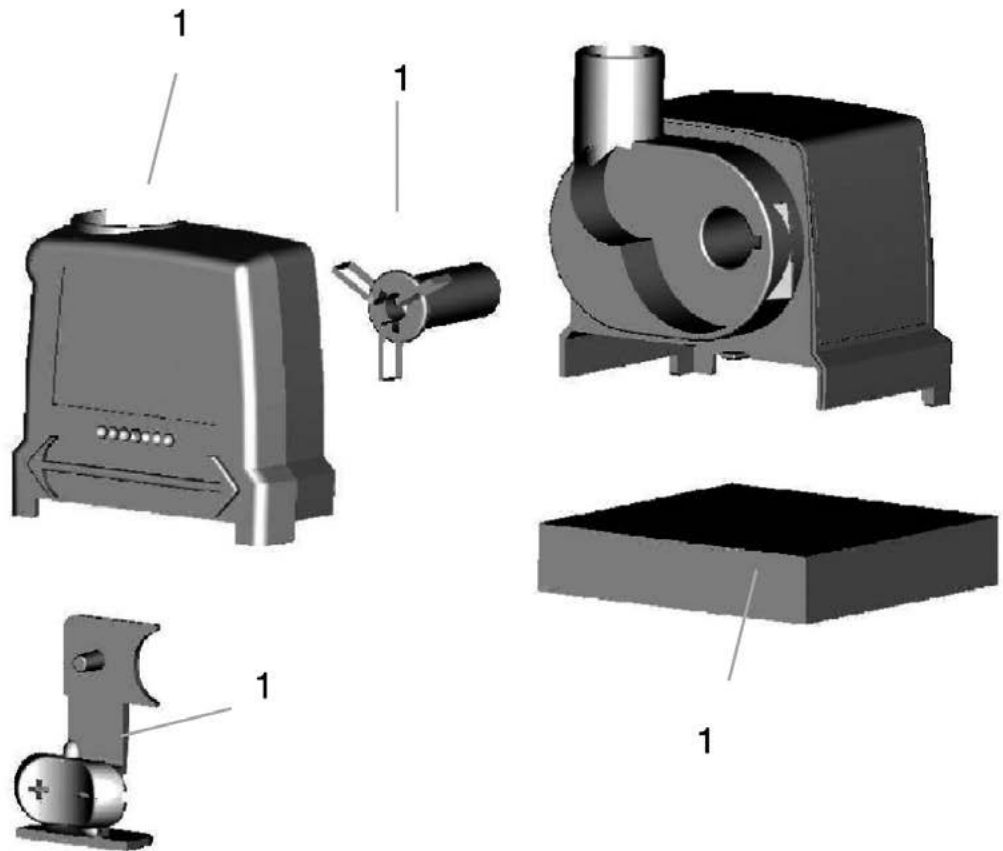

Produkt

ehemals

36665 Neptun 300-1,5

36725 Neptun 300

36673 Aquarius Universal 440i

36726 Aquarius Universal 440

Neptun 440 - 1,5 m

Neptun 440 - 10 m

| Pos. | Produkt | Artikelnr. | Ersatzteil | Endverbraucherpreis / € |
|------|-------------------------|------------|---------------------------------------|-------------------------|
| 1 | Neptun 300-1,5 | 36786 | Ersatzteil-Set Neptun 300 | 5,99 |
| | Neptun 300 | 36786 | Ersatzteil-Set Neptun 300 | 5,99 |
| | Aquarius Universal 440i | 36787 | Ersatzteil-Set Aquarius Universal 440 | 8,80 |
| | Aquarius Universal 440 | 36787 | Ersatzteil-Set Aquarius Universal 440 | 8,80 |

Produkt

- 36673 Aquarius Universal Classic 440i
- 36726 Aquarius Universal Classic 440

ehemals

- Neptun 440 - 1,5 m
- Neptun 440 - 10 m

| Pos. | Produkt | Artikelnr. | Ersatzteil | Endverbraucherpreis / € |
|------|--------------------------------|------------|---------------------------------------|-------------------------|
| 1 | Aquarius Universal Classic 440 | 36787 | Ersatzteil-Set Aquarius Universal 440 | 8,99 |