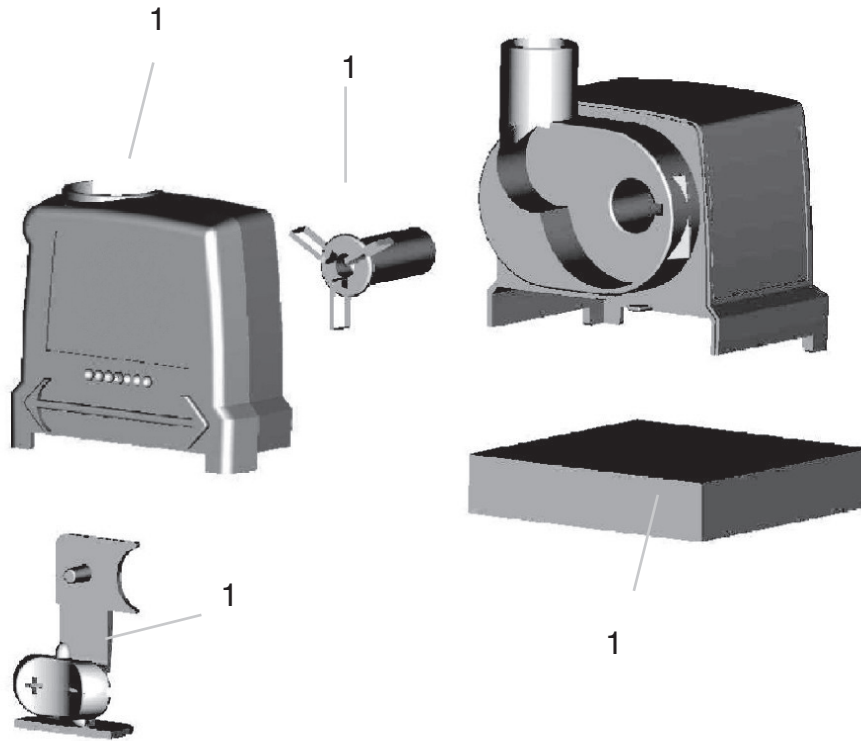

Produkt

ehemals

36665 Neptun 300-1,5

36725 Neptun 300

36673 Aquarius Universal 440i

36726 Aquarius Universal 440

Neptun 440 - 1,5 m

Neptun 440 - 10 m

| Pos. | Produkt | Artikelnr. | Ersatzteil | Endverbraucherpreis / € |
|------|-------------------------|------------|---------------------------------------|-------------------------|
| 1 | Neptun 300-1,5 | 36786 | Ersatzteil-Set Neptun 300 | 5,99 |
| | Neptun 300 | 36786 | Ersatzteil-Set Neptun 300 | 5,99 |
| | Aquarius Universal 440i | 36787 | Ersatzteil-Set Aquarius Universal 440 | 8,80 |
| | Aquarius Universal 440 | 36787 | Ersatzteil-Set Aquarius Universal 440 | 8,80 |

Produkt

- 36673 Aquarius Universal Classic 440i
- 36726 Aquarius Universal Classic 440

ehemals

- Neptun 440 - 1,5 m
- Neptun 440 - 10 m

| Pos. | Produkt | Artikelnr. | Ersatzteil | Endverbraucherpreis / € |
|------|--------------------------------|------------|---------------------------------------|-------------------------|
| 1 | Aquarius Universal Classic 440 | 36787 | Ersatzteil-Set Aquarius Universal 440 | 8,99 |