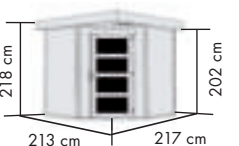

FÜR WEITEREN
ZUBEHÖRBEDARF
ZU DEN ANBAU-
DACHOPTIONEN
QR-CODE SCANNEN!

GOLDENDORF 3

Umbauter Raum ca. 8,1 m³

GOLDENDORF 5

Umbauter Raum ca. 11,0 m³

SCHWANDORF 3

Umbauter Raum ca. 8,1 m³

SCHWANDORF 5