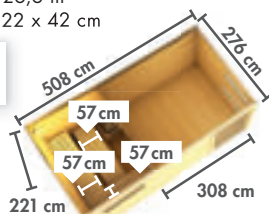

HYGGE MIT VORRAUM

Maße B x T x H: 508 x 276 x 221 cm
Umbauter Raum ca. 26,6 m³
Fensteraußenmaß: 122 x 42 cm

DACHFOLIE INKLUSIVE!

Innenmaß Vorraum: B x T: 308 x 264 cm
Innenmaß Sauna: B x T: 184 x 264 cm

Farbe / Ausführung	Art.-Nr.	Preis in €
ohne Ofen	86314	5.999,99
9 kW Ofen ext. Strg.	86316	6.479,99
9 kW Bio-Kombiofen ext. Strg.	86317	6.779,99
Holzofen	40624	7.999,99
ohne Ofen	86313	6.699,99
9 kW Ofen ext. Strg.	86319	7.179,99
9 kW Bio-Kombiofen ext. Strg.	86320	7.479,99
Holzofen	40643	8.699,99