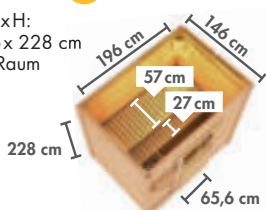

IHRE TÜR

HYTTI 1

Neu

Maße BxTxH:
196 x 146 x 228 cm
Umbauter Raum
ca. 5,7 m³

HYTTI 2

Neu

Maße BxTxH:
196 x 196 x 228 cm
Umbauter Raum
ca. 7,6 m³