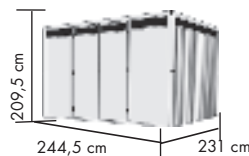

CALLISTO 3

Umbauter Raum ca 16,2 m³

Farbe	Art.-Nr.	Preis in €*
staubgrau	98013	1999,99*
anthrazit	98014	1999,99*
SET inkl. Anbaudach		Preis in €*
2,25 m Anbaudach, STAUBGRAU	98017	2499,99*
2,25 m Anbaudach, ANTHRAZIT	98018	2499,99*
FUßBODEN (optional)	97993	289,99*

▶ REGENABLAUF

Der Niederschlag, der sich auf dem Flachdach gesammelt hat, wird über das integrierte Regenablaufsystem inkl. Regenrinne und Fallrohr nach unten geleitet