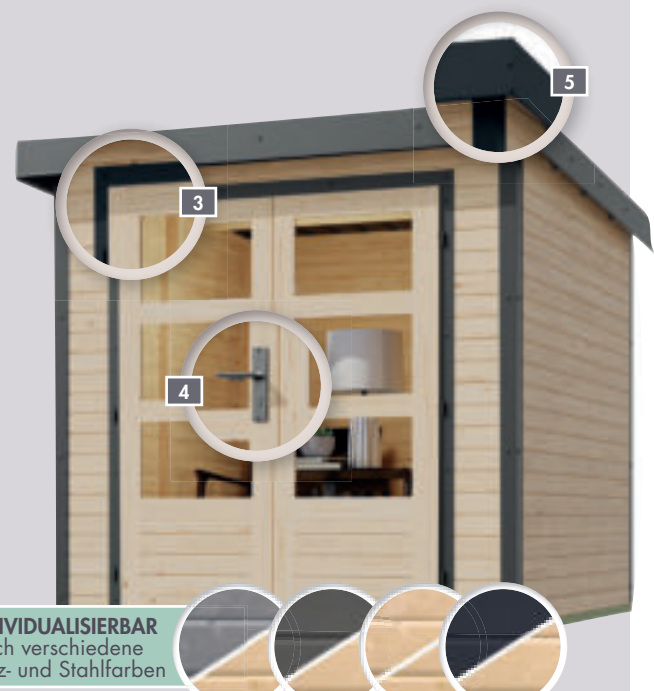

Egal ob She-Shed, Man-Cave oder moderner Stauraum für Ihre Gartenutensilien. Die Kombination aus Holz und Metallelementen verleiht Ihrem neuen Hybrid-Gartenhaus eine zeitgemäße Optik.

DIE VORTEILE DES KARIBU HYBRID-HAUSES

1 19 oder 28 mm STECK- / SCHRAUBSYSTEM

2 KDI UNTERLEGER

Im Lieferumfang nicht enthalten: Kesseldruckimprägnierte nordische Kiefernholzer sichern einen langfristigen Schutz gegen Fäulnis von unten!

3 Moderne HYBRID-DOPPELFLÜGELTÜR mit Metallrahmen

4 ZYLINDERSCHLOSS mit 3 Schlüsseln

5 DACHÜBERSTAND Weite Dachüberstände bieten konstruktiven Witterungsschutz

INDIVIDUALISIERBAR
durch verschiedene
Holz- und Stahlfarben

HYBRIDHÄUSER 19 mm

REDUZIERTER WARTUNGS-AUFWAND
durch Stahlelemente