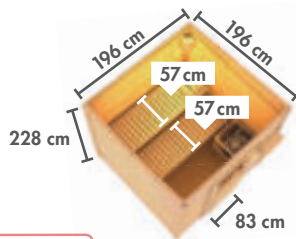

Abb. NORGE terragrau mit Zubehör (gegen Aufpreis)

WÄHLEN SIE IHRE WUNSCHTÜR

JORGEN

Maße BxTxH: 196 x 146 x 228 cm
Umbauter Raum ca. 5,7 m³

TORGE

Maße BxTxH: 196 x 196 x 228 cm
Umbauter Raum ca. 7,6 m³

NORGE