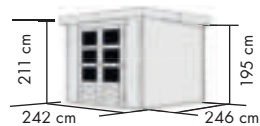

ASKOLA 3,5

Umbauter Raum ca. 11,5 m³