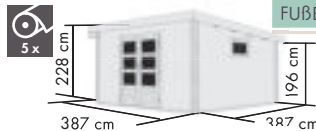

TRITTAU 6

Umbauter Raum ca. 28,5 m³

Farbvariante		naturbelassen		terragrau
BASISVERSION	91500	3249,99*	41534	4049,99*
FUßBODEN (optional)	41960	429,99*	41960	429,99*

WÄHLEN SIE JETZT EIN PASSENDES SET:

Ergänzen Sie Ihr Gartenhaus TRITTAU mit einem Anbaudach und einer Seiten- und/oder Rückwand. Sie haben die Wahl!