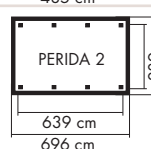

PERIDA 2

Umbauter Raum ca. 46,9 m³