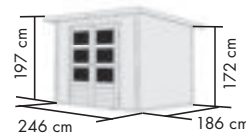

STOCKACH 3

Umbauter Raum
ca. 8,0 m³

2 Rollen

naturbelassen	Art.-Nr. 82978	829,99 €*
terragrau	Art.-Nr. 82979	1029,99 €*
anthrazit	Art.-Nr. 38740	1029,99 €*