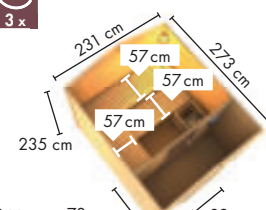

Innenmaß Vorraum 73 cm
BxT: 219 x 73 cm
Innenmaß Sauna:
BxT: 219 x 184 cm

Tür	Farbe/ Ausführung	Art.-Nr.	Preis in €*
	ohne Ofen	93861	1549,99*
	9 kW Ofen integrierter Strg.	93864	1879,99*
	9 kW Ofen Strg. Easy	93865	2029,99*
	9 kW Bio-Kombiofen + Easy Bio	93866	2329,99*
	ohne Ofen	97703	1699,99*
	9 kW Ofen integrierter Strg.	97704	2029,99*
	9 kW Ofen Strg. Easy	97705	2179,99*
	9 kW Bio-Kombiofen + Easy Bio	97706	2479,99*
	ohne Ofen	93862	1699,99*
	9 kW Ofen integrierter Strg.	93868	2029,99*
	9 kW Ofen Strg. Easy	93869	2179,99*
	9 kW Bio-Kombiofen + Easy Bio	93870	2479,99*
	ohne Ofen	97707	1949,99*
	9 kW Ofen integrierter Strg.	97708	2279,99*
	9 kW Ofen Strg. Eays	97709	2429,99*
	9 kW Bio-Kombiofen + Eays Bio	97710	2729,99*
	ohne Ofen	93863	1899,99*
	9 kW Ofen integrierter Strg.	93871	2229,99*
	9 kW Ofen Strg. Easy	93872	2379,99*
	9 kW Bio-Kombiofen + Easy Bio	93873	2679,99*
	ohne Ofen	97711	2149,99*
	9 kW Ofen ext. Strg.	97712	2479,99*
	9 kW Ofen Strg. Easy	97713	2629,99*
	9 kW Bio-Kombiofen + Easy Bio	97714	2929,99*

Tür	Farbe/ Ausführung	Preis in €
	ohne Ofen	86154 3.949,99*
	9 kW Ofen ext. Strg.	86157 4.429,99*
	9 kW Bio-Kombiofen ext. Strg.	86158 4.729,99*
	Holzofen	40333 5.949,99*
	ohne Ofen	87367 3.949,99*
	9 kW Ofen ext. Strg.	87592 4.429,99*
	9 kW Bio-Kombiofen ext. Strg.	87593 4.729,99*
	Holzofen	88721 5.949,99*
	ohne Ofen	87488 4.199,99*
	9 kW Ofen ext. Strg.	87868 4.679,99*
	9 kW Bio-Kombiofen ext. Strg.	88542 4.979,99*
	ohne Ofen	86159 3.949,99*
	9 kW Ofen ext. Strg.	86161 4.429,99*
	9 kW Bio-Kombiofen ext. Strg.	86162 4.729,99*
	Holzofen	40417 5.949,99*
	ohne Ofen	35245 4.199,99*
	9 kW Ofen ext. Strg.	35248 4.679,99*
	9 kW Bio-Kombiofen ext. Strg.	35249 4.979,99*