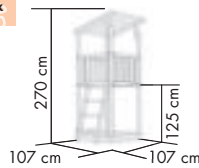

SPIELTURM ANNA