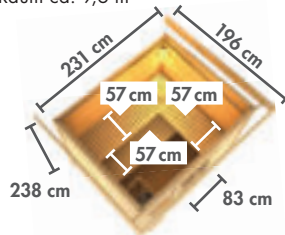

NORGE

Maße BxTxH: 231 x 196 x 238 cm
Umbauter Raum ca. 9,6 m³

Tür	Farbe / Ausführung	Art.-Nr.	Preis in €
1x	ohne Ofen	86163	2.699,99
	9 kW Ofen ext. Strg.	86166	3.179,99
	9 kW Bio-Kombiofen ext. Strg.	86167	3.479,99
2x	ohne Ofen	88785	2.699,99
	9 kW Ofen ext. Strg.	88985	3.179,99
	9 kW Bio-Kombiofen ext. Strg.	90376	3.479,99
3x	ohne Ofen	88821	2.949,99
	9 kW Ofen ext. Strg.	91250	3.429,99
	9 kW Bio-Kombiofen ext. Strg.	91400	3.729,99
1x	ohne Ofen	86168	2.699,99
	9 kW Ofen ext. Strg.	86170	3.179,99
	9 kW Bio-Kombiofen ext. Strg.	86171	3.479,99
2x	ohne Ofen	17038	2.949,99
	9 kW Ofen ext. Strg.	17041	3.429,99
	9 kW Bio-Kombiofen ext. Strg.	17046	3.729,99
3x	ohne Ofen	86172	3.099,99
	9 kW Ofen ext. Strg.	86181	3.579,99
	9 kW Bio-Kombiofen ext. Strg.	86182	3.879,99
1x	ohne Ofen	91456	3.099,99
	9 kW Ofen ext. Strg.	91465	3.579,99
	9 kW Bio-Kombiofen ext. Strg.	92103	3.879,99
2x	ohne Ofen	91458	3.349,99
	9 kW Ofen ext. Strg.	92104	3.829,99
	9 kW Bio-Kombiofen ext. Strg.	92105	4.129,99
3x	ohne Ofen	86183	3.099,99
	9 kW Ofen ext. Strg.	86185	3.579,99
	9 kW Bio-Kombiofen ext. Strg.	86186	3.879,99
1x	ohne Ofen	86187	3.349,99
	9 kW Ofen ext. Strg.	86189	3.829,99
	9 kW Bio-Kombiofen ext. Strg.	86190	4.129,99
2x	ohne Ofen	86200	3.599,99
	9 kW Ofen ext. Strg.	86203	4.079,99
	9 kW Bio-Kombiofen ext. Strg.	86204	4.379,99
3x	ohne Ofen	92106	3.599,99
	9 kW Ofen ext. Strg.	92123	4.079,99
	9 kW Bio-Kombiofen ext. Strg.	92124	4.379,99
1x	ohne Ofen	92118	3.899,99
	9 kW Ofen ext. Strg.	92228	4.379,99
	9 kW Bio-Kombiofen ext. Strg.	92230	4.679,99
2x	ohne Ofen	86205	3.599,99
	9 kW Ofen ext. Strg.	86208	4.079,99
	9 kW Bio-Kombiofen ext. Strg.	86209	4.379,99
3x	ohne Ofen	27213	3.899,99
	9 kW Ofen ext. Strg.	27215	4.379,99
	9 kW Bio-Kombiofen ext. Strg.	27216	4.679,99

CLASSIC

- Holztür mit Lichtausschnitt und aufgesetzten Sprossen aus klarem Echtglas (doppelwandig)
- Türrahmen aus Massivholz
- Zylinderschloss inkl. 3 Schlüssel
- Justierbare Türbänder für optimale Ausrichtung
- In Naturbelassen oder Elfenbeinweiß

MODERN

- Holztür mit 3 Lichtausschnitten aus klarem Echtglas (doppelwandig)
- Türrahmen aus Massivholz
- Zylinderschloss inkl. 3 Schlüssel
- Justierbare Türbänder für optimale Ausrichtung
- In Naturbelassen oder Elfenbeinweiß

MILCHGLAS

- Holztür aus blickdichtem Isolierglas (doppelwandig)
- Türrahmen aus Massivholz
- Zylinderschloss inkl. 3 Schlüssel
- Justierbare Türbänder für optimale Ausrichtung
- In Naturbelassen

*Alle Preise sind Abholpreise inkl. gesetzlicher Mehrwertsteuer. Die Höhe der Lieferkosten erhalten Sie von Ihrem Vertragspartner. Die dargestellten Hausmodelle sind teilw. mit Zubehör (z. B. Schindeln) und Dekomaterial ausgestattet, das nicht zum Lieferumfang gehört. Farbwiedergabe