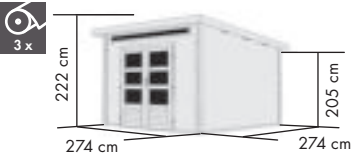

UNSER TIPP
FUßBODEN
SIEHE TABELLE

Abb. KANDERN 6 IM SET MIT ANBAUDACH 3,20 m, terragrau, mit Zubehör (gegen Aufpreis): Fußboden und selbstklebende Dachfolie

SYSTEMHÄUSER 28 mm / PREMIUM

KANDERN 6

Umbauter Raum ca. 15,0 m³