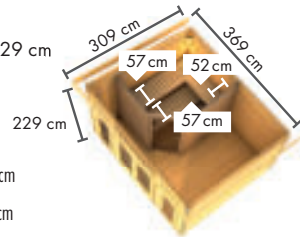

MAINBURG 2

Maße BxTxH: 369 x 309 x 229 cm
Umbauter Raum ca. 23,0 m³

Innenmaß Vorraum (B x T):
SET A 194 x 297 cm | SET B 169 x 297 cm
Innenmaß Sauna (B x T):
SET A 185 x 159 cm | SET B 219 x 185 cm