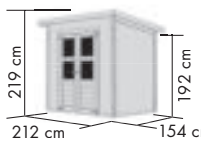

MERSEBURG 3

Umbauter Raum ca. 6,3 m³

naturbelassen	68152	649,99*
SET INKL. ANBAUDACH	68763	829,99*
FUßBODEN (optional)	54191	144,99*