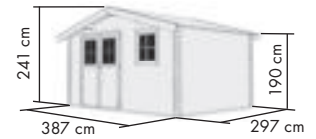

FELSENAU 5

Umbauter Raum: ca. 22,2 m³

- 6 Pakete
- 7 Rollen

naturbelassen

Art.-Nr. 64292

2699,99 €*

▶ FUßBODEN

naturbelassen, inklusive KDI-Unterleger

FELSENAU 3	51115	279,99 €*
FELSENAU 4	73498	289,99 €*
FELSENAU 5	41959	379,99 €*
MELDORF 5	41959	379,99 €*