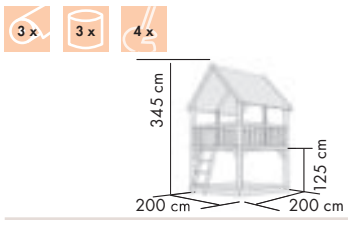

SPIELTURM LUIS

Ausführung	Rutschenfarbe	Art.-Nr.	Preis in €*
naturbelassen		82695	699,99*
SET A – WELLENRUTSCHE, 2,50 m	blau rot	89365 89366	789,99* 789,99*
SET B – WELLENRUTSCHE, 2,50 m – DOPPELSCHAUKELANBAU	blau rot	89369 89370	969,99* 969,99*
SET C – WELLENRUTSCHE, 2,50 m – DOPPELSCHAUKELANBAU MIT KLETTERGERÜST	blau rot	89373 89375	1089,99* 1089,99*