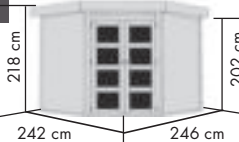

FÜR WEITEREN
ZUBEHÖRBEDARF
ZU DEN ANBAU-
DACHOPTIONEN
QR-CODE SCANNEN!

GOLDENDORF 3

Umbauter Raum ca. 8,1 m³

GOLDENDORF 5

Umbauter Raum ca. 11,0 m³

SCHWANDORF 3

Umbauter Raum ca. 8,1 m³

SCHWANDORF 5