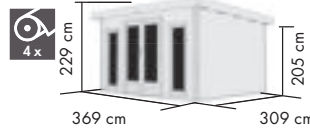

RADEBURG 3

Umbauter Raum ca. 27,7 m³