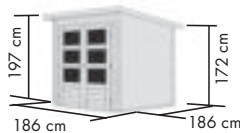

STOCKACH 2

Umbauter Raum
ca. 6,0 m³

2 Rollen

naturbelassen	Art.-Nr. 77873	699,99 €*
terragrau	Art.-Nr. 77874	874,99 €*
anthrazit	Art.-Nr. 38739	874,99 €*