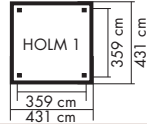

KDI	10205	1679,99*
SET INKL. DACHSCHINDELN RECHTECK, SCHWARZ	68829	1899,99*