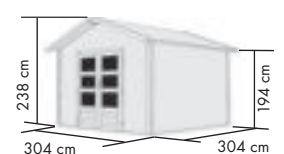

TALKAU 8

Umbauter Raum: ca. 19,2 m³

- 5 Pakete
- 6 Rollen

naturbelassen

Art.-Nr. 83340

1599,99 €*

terragräu

Art.-Nr. 83341

1849,99 €*