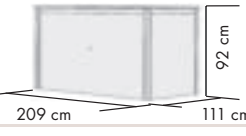

| | | |
|---------------|-------|---------|
| naturbelassen | 64567 | 179,99* |
| terragrau | 64571 | 219,99* |
| anthrazit | 39050 | 219,99* |

28 mm HOCHBEET 1

Fassungsvermögen: 1.490 l

| | | |
|---------------|-------|---------|
| naturbelassen | 83326 | 299,99* |
| terragrau | 83327 | 349,99* |