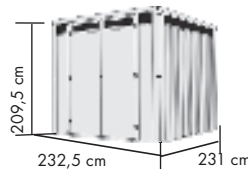

CALLISTO 2

Umbauter Raum ca 10,9 m³