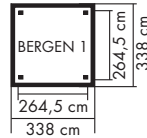

BERGEN 1

Umbauter Raum ca. 17,20 m³

Farbe	Art.-Nr.	Preis in €*
KDI	10165	1299,99*
SET INKL. DACHSCHINDELN RECHTECK, DUNKELGRÜN	68826	1499,99*