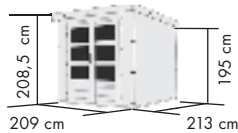

- ▶ Doppelflügeltür mit 3 Lichtausschnitten aus Kunstglas pro Türflügel, Metallrahmen und Zylinderschloss (139 x 175 cm)

JUPITER B

Umbauter Raum
ca. 9,28 m³

JUPITER C

Umbauter Raum
ca. 9,28 m³

JUPITER D

Umbauter Raum
ca. 9,28 m³