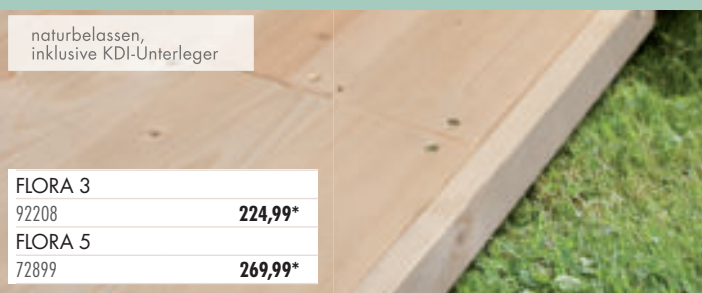

▶ FUßBODEN

naturbelassen,
inklusive KDI-Unterleger

FLORA 3	
92208	224,99*
FLORA 5	
72899	269,99*