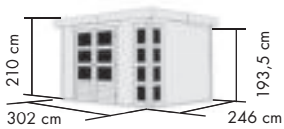

KERKO 5

Umbauter Raum
ca. 14,3 m³