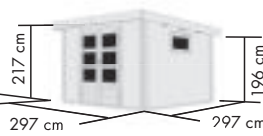

TRITTAU 3

Umbauter Raum ca. 15,9 m³

Farbvariante		naturbelassen		terragrau
BASISVERSION	9295	2449,99*	41532	3099,99*
SET inkl. Anbaudach (ABD.)	Art.-Nr.	Preis in €*	Art.-Nr.	Preis in €*
SET INKL. ANBAUDACH 3,30 m	10045	3149,99*	41537	3849,99*
SET INKL. ANBAUDACH 3,30 m + RÜCKWAND	10047	3499,99*	41577	4299,99*
SET INKL. ANBAUDACH 3,30 m + SEITEN- UND RÜCKWAND	10048	3799,99*	-	-
SET INKL. ANBAUDACH 4,40 m	10049	3279,99*	-	-
SET INKL. ANBAUDACH 4,40 m + RÜCKWAND	10050	3779,99*	-	-
SET INKL. ANBAUDACH 4,40 m + SEITEN- UND RÜCKWAND	10051	4079,99*	-	-
FUßBODEN (optional)	51115	279,99*	51115	279,99*

TRITTAU 5

Umbauter Raum ca. 21,0 m³