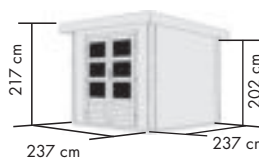

BASTRUP 2

Umbauter Raum ca. 10,1 m³

Farbvariante		naturbelassen	terragrau	anthrazit
BASISVERSION		73283 1399,99*	38752 1699,99*	33016 1699,99*
SET inkl. Anbaudach (ABD.)	Art.-Nr. Preis in €*	Art.-Nr. Preis in €*	Art.-Nr. Preis in €*	Art.-Nr. Preis in €*
SET INKL. ANBAUDACH 2,00 m	73290 1999,99*	– –	– –	– –
SET INKL. ANBAUDACH 2,00 m + RÜCKWAND	9300 2199,99*	– –	– –	– –
SET INKL. ANBAUDACH 2,00 m + SEITEN- UND RÜCKWAND	73314 2449,99*	– –	– –	– –
SET INKL. ANBAUDACH 3,00 m	91530 2049,99*	38759 2399,99*	33021 2399,99*	
SET INKL. ANBAUDACH 3,00 m + RÜCKWAND	9301 2299,99*	38760 2699,99*	33022 2699,99*	
SET INKL. ANBAUDACH 3,00 m + SEITEN- UND RÜCKWAND	91531 2549,99*	– –	– –	– –
FUßBODEN (optional)	72897 189,99*	72897 189,99*	72897 189,99*	

WÄHLEN SIE

JETZT EIN

PASSENDES SET:

Ergänzen Sie Ihr Gartenhaus BASTRUP mit einem Anbaudach und einer Seiten- und/oder Rückwand. Sie haben die Wahl!