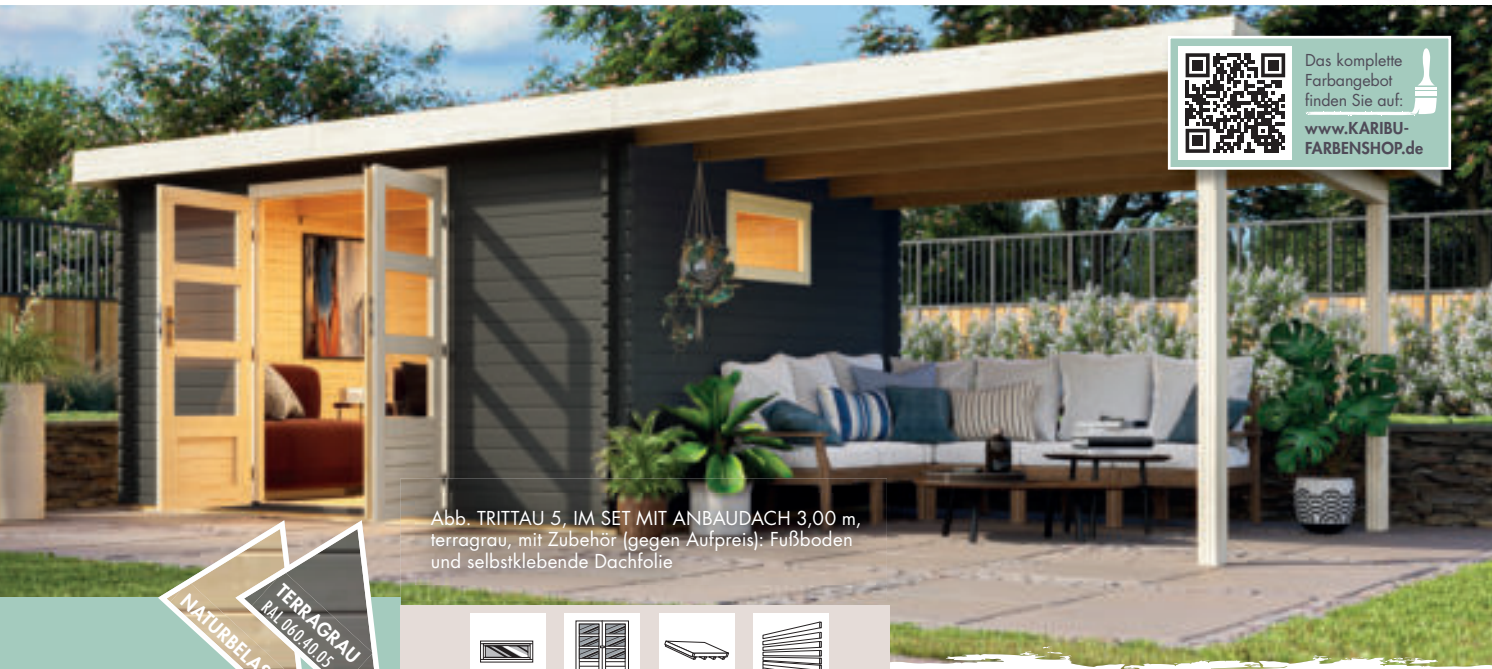

Das komplette Farbangebot finden Sie auf: www.KARIBU-FARBENSHOP.de

TERRAGRAU
RAL 000 10 05
NATURBELASSEN

BLOCKBOHLENHÄUSER 28 mm

TRITTAU

Für jeden Garten das Richtige

KONSTRUKTION

- 38 mm Blockbohlenbauweise mit 6-Plus-Eckverbindung

DACH

- Pultdach aus Massivholz

TÜREN

- Doppelflügeltür (140 x 170 cm) mit 3 Lichtausschnitten pro Türflügel aus Kunstglas und Zylinderschloss mit 3 Schlüsseln

FENSTER

- Feststehendes Fenster (85 x 44 cm) aus bruchsicherem Kunstglas

SOCKELMAßE

- TRITTAU 3: 282 x 282 cm
- TRITTAU 5: 372 x 282 cm
- TRITTAU 6: 372 x 372 cm

BEDARF SELBSTKLEBENDE DACHFOLIE

- Anbaudach 3,30 m: 3 Rollen
- Anbaudach 4,40 m: 4 Rollen

TRITTAU 3

Umbauter Raum ca. 15,9 m³

Farbvariante		naturbelassen		terragrau
BASISVERSION	9295	2449,99*	41532	3099,99*
SET inkl. Anbaudach (ABD.)	Art.-Nr.	Preis in €*	Art.-Nr.	Preis in €*
SET INKL. ANBAUDACH 3,30 m	10045	3149,99*	41537	3849,99*
SET INKL. ANBAUDACH 3,30 m + RÜCKWAND	10047	3499,99*	41577	4299,99*
SET INKL. ANBAUDACH 3,30 m + SEITEN- UND RÜCKWAND	10048	3799,99*	-	-
SET INKL. ANBAUDACH 4,40 m	10049	3279,99*	-	-
SET INKL. ANBAUDACH 4,40 m + RÜCKWAND	10050	3779,99*	-	-
SET INKL. ANBAUDACH 4,40 m + SEITEN- UND RÜCKWAND	10051	4079,99*	-	-
FUßBODEN (optional)	51115	279,99*	51115	279,99*

TRITTAU 5

Umbauter Raum ca. 21,0 m³

Farbvariante		naturbelassen		terragrau
BASISVERSION	91499	2749,99*	41533	3399,99*
SET inkl. Anbaudach (ABD.)	Art.-Nr.	Preis in €*	Art.-Nr.	Preis in €*
SET INKL. ANBAUDACH 3,30 m	91545	3449,99*	41578	4149,99*
SET INKL. ANBAUDACH 3,30 m + RÜCKWAND	10060	3799,99*	41579	4599,99*
SET INKL. ANBAUDACH 3,30 m + SEITEN- UND RÜCKWAND	10061	4099,99*	-	-
SET INKL. ANBAUDACH 4,40 m	91547	3579,99*	-	-
SET INKL. ANBAUDACH 4,40 m + RÜCKWAND	10062	4079,99*	-	-
SET INKL. ANBAUDACH 4,40 m + SEITEN- UND RÜCKWAND	10063	4379,99*	-	-
FUßBODEN (optional)	41959	379,99*	41959	379,99*

TRITTAU 6

Umbauter Raum ca. 28,5 m³

Farbvariante		naturbelassen		terragrau
BASISVERSION	91500	3249,99*	41534	4049,99*
FUßBODEN (optional)	41960	429,99*	41960	429,99*

WÄHLEN SIE JETZT EIN PASSENDES SET:

Ergänzen Sie Ihr Gartenhaus TRITTAU mit einem Anbaudach und einer Seiten- und/oder Rückwand. Sie haben die Wahl!