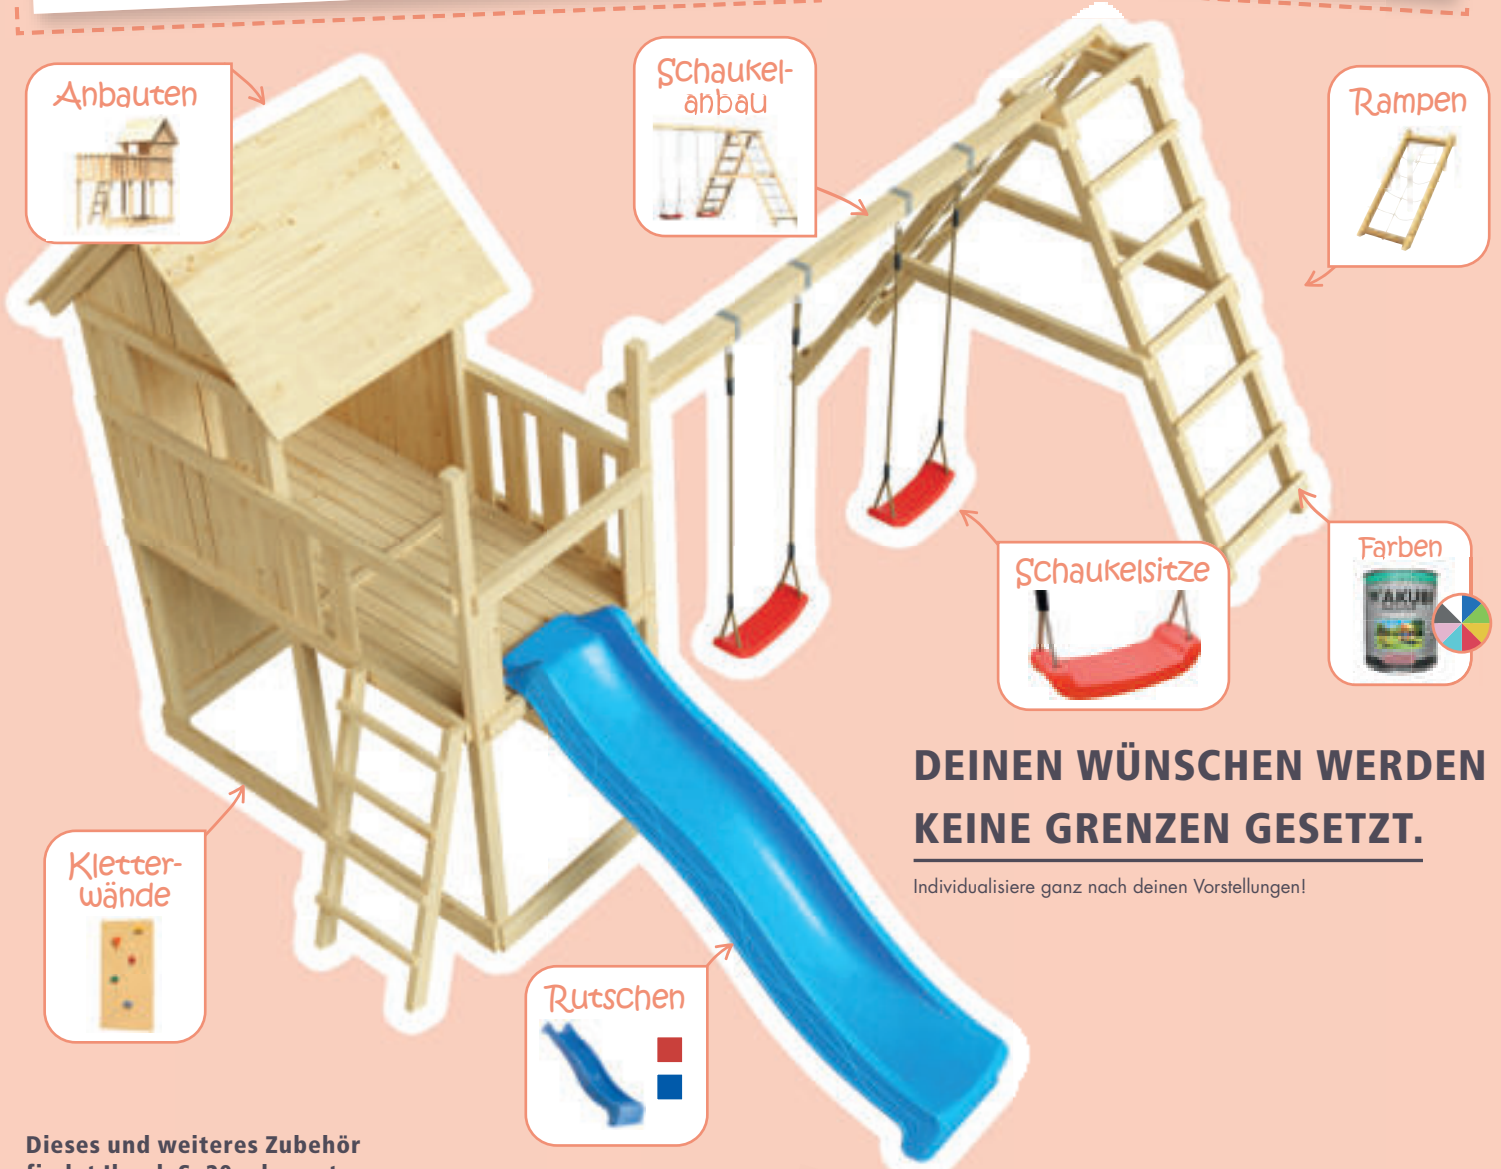

► **SPIELTURM ANNA**, naturbelassen, mit Zubehör (gegen Aufpreis): Wellenrutsche und Netzrampe

► **STELZENHAUS FRIEDA**, naturbelassen, mit Zubehör (Aufpreis): Doppelschaukelanbau mit Klettergerüst und Wellenrutsche rot

Anbauten

Schaukelanbau

Rampen

Schaukelsitze

Farben

Kletterwände

Rutschen

DEINEN WÜNSCHEN WERDEN KEINE GRENZEN GESETZT.

Individualisiere ganz nach deinen Vorstellungen!

Dieses und weiteres Zubehör findet Ihr ab S. 20 oder unter www.karibu.de

Jetzt scannen und gleich KONFIGURIEREN!

www.karibu.de

► TELEFON

Stück 82765 16,99 €*

NETZRAMPE inkl. Kletternetz

LOTTI, DANNY, FRIEDA, LUIS, RITTERBURG LÖWENHERZ & ANNA

ECO 81032 74,99 €*