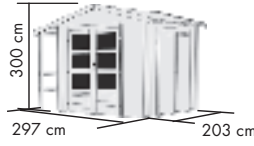

28 mm MULTI SATTEL- DACH MIT SCHRANK UND ANBAUDACH

Umbauter Raum
ca. 12,2 m³

Farbe		Preis in €* 1499,99*
	naturbelassen	97918
	terragrau	97919
	FUßBODEN	88592