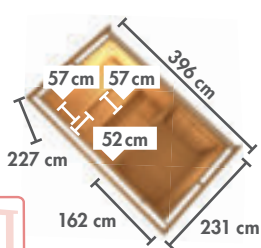

SKROLLAN 3 MIT VORRAUM

Maße B x T x H: 369 x 231 x 227 cm
Umbauter Raum ca. 19,1 m³
Fensteraußenmaß: 122 x 42 cm