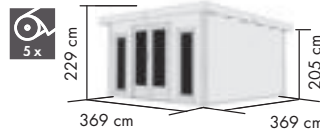

RADEBURG 4

Umbauter Raum ca. 37,0 m³