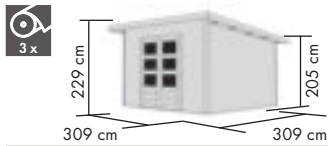

NORTHEIM 3

Umbauter Raum ca. 19,0 m³

Farbe / Ausführung	Art.-Nr.	Preis in €* 1999,99*
naturbelassen	73277	1999,99*
SET INKL. ANBAUDACH 3,30 m	77777	2799,99*
SET INKL. ANBAUDACH 3,30 m + RÜCKWAND	9271	3099,99*
terragrau	91459	2399,99*
SET INKL. ANBAUDACH 3,30 m	91468	3299,99*
SET INKL. ANBAUDACH 3,30 m + RÜCKWAND	9272	3649,99*
FUßBODEN (optional)	41957	319,99*
naturbelassen	91460	2299,99*
SET INKL. ANBAUDACH 3,30 m	91471	3099,99*
SET INKL. ANBAUDACH 3,30 m + RÜCKWAND	9273	3399,99*
terragrau	91461	2699,99*
SET INKL. ANBAUDACH 3,30 m	91472	3599,99*
SET INKL. ANBAUDACH 3,30 m + RÜCKWAND	9274	3949,99*
FUßBODEN (optional)	47900	359,99*
naturbelassen	91462	2599,99*
SET INKL. ANBAUDACH 3,30 m	91475	3449,99*
SET INKL. ANBAUDACH 3,30 m + RÜCKWAND	9275	3749,99*
terragrau	91464	2999,99*
SET INKL. ANBAUDACH 3,30 m	91476	3949,99*
SET INKL. ANBAUDACH 3,30 m + RÜCKWAND	9276	4299,99*
FUßBODEN (optional)	41960	429,99*
naturbelassen	91466	3999,99*
FUßBODEN (optional)	55319	649,99*

NORTHEIM 4

Umbauter Raum ca. 23,0 m³