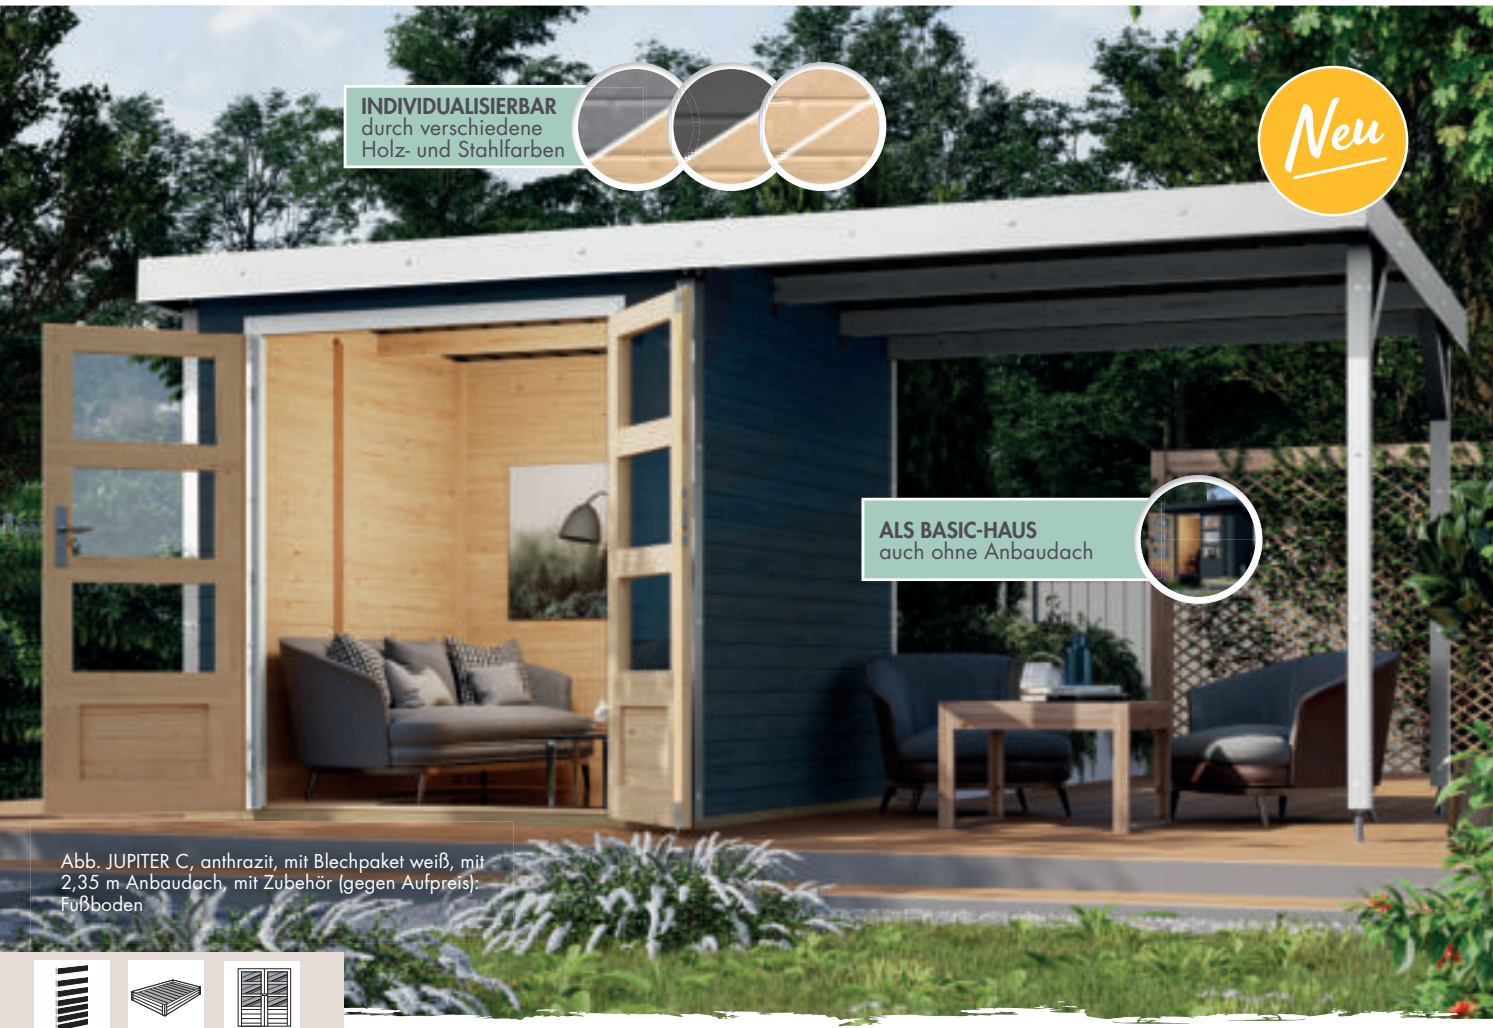

INDIVIDUALISIERBAR durch verschiedene Holz- und Stahlfarben

ALS BASIC-HAUS auch ohne Anbaudach

HYBRIDHÄUSER 19 mm