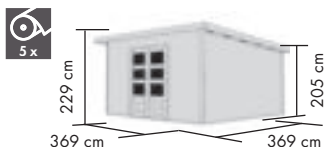

NORTHEIM 4

Umbauter Raum ca. 23,0 m³

NORTHEIM 5

Umbauter Raum ca. 27,7 m³

NORTHEIM 6

Umbauter Raum ca. 37,0 m³

DACHSCHINDELN (1 Paket = 3 m²)

| | | |
|--------------------------|-------|------------------------------|
| 1 RECHTECK, schwarz | 55198 | |
| RECHTECK, dunkelgrün | 64215 | 44,99 €* 44,99 €* |
| RECHTECK, dunkelrot | 64217 | |
| 2 BIBERSCHWANZ, schwarz | 55200 | |
| BIBERSCHWANZ, dunkelgrün | 64219 | 49,99 €* 49,99 €* |
| BIBERSCHWANZ, dunkelrot | 64221 | |