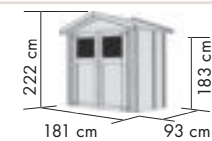

DAHME 0

Umbauter Raum ca. 3,17 m³

naturbelassen	45278	449,99*