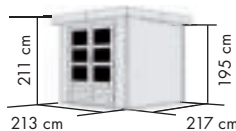

ASKOLA 3

Umbauter Raum ca. 10,2 m³