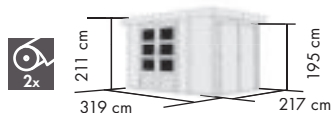

FÜR WEITEREN ZUBEHÖRBEDARF ZU DEN ANBAUDACHOPTIONEN QR-CODE SCANNEN!

RETOLA 2

Umbauter Raum ca. 9,0 m³ /
3,2 m³ Schrank

RETOLA 3

Umbauter Raum ca. 10,2 m³ /
3,2 m³ Schrank

RETOLA 4

Umbauter Raum ca. 11,5 m³ /
3,2 m³ Schrank