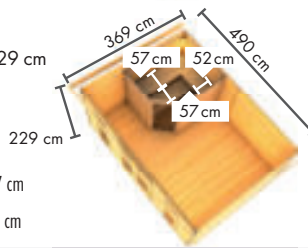

AUßENSAUNEN COMFORT STECK- UND SCHRAUBSYSTEM

SET A INKLUSIVE SAUNA
MIT 2 LIEGEN À 57 cm
und ECKEINSTIEG
(2,00 x 1,70 m)

SET B INKLUSIVE SAUNA
MIT 3 LIEGEN À 57 & 52 cm
und ECKEINSTIEG
(2,25 x 1,90 m)

Jetzt ganz einfach
FARBMUSTER
unter info@karibu.de
bestellen

Grundausstattung
MAINBURG 1 – 5

MAINBURG 1

Maße BxTxH: 309 x 309 x 229 cm
Umbauter Raum ca. 19,2 m³

Innenmaß Vorraum (B x T):
SET A 134 x 297 cm | SET B 109 x 297 cm
Innenmaß Sauna (B x T):
SET A 185 x 159 cm | SET B 219 x 185 cm

MAINBURG 2

Maße BxTxH: 369 x 309 x 229 cm
Umbauter Raum ca. 23,0 m³

Innenmaß Vorraum (B x T):
SET A 194 x 297 cm | SET B 169 x 297 cm
Innenmaß Sauna (B x T):
SET A 185 x 159 cm | SET B 219 x 185 cm

MAINBURG 3

Maße BxTxH: 369 x 369 x 229 cm
Umbauter Raum ca. 27,2 m³

Innenmaß Vorraum (B x T):
SET A 194 x 357 cm | SET B 169 x 357 cm
Innenmaß Sauna (B x T):
SET A 185 x 159 cm | SET B 219 x 185 cm

MAINBURG 4

Maße BxTxH: 490 x 369 x 229 cm
Umbauter Raum ca. 37,0 m³

Innenmaß Vorraum (B x T):
SET A 316 x 357 cm | SET B 297 x 357 cm
Innenmaß Sauna (B x T):
SET A 185 x 159 cm | SET B 219 x 185 cm

MAINBURG 5

Maße BxTxH: 509 x 369 x 253 cm
Umbauter Raum ca. 42,0 m³

Innenmaß Vorraum (B x T):
SET A 334 x 232 cm | SET B 309 x 232 cm
Innenmaß Sauna (B x T):
SET A 185 x 159 cm | SET B 219 x 185 cm