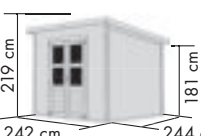

MERSEBURG 6

Umbauter Raum ca. 11,2 m³

naturbelassen	73065	899,99*
SET INKL. ANBAUDACH	73067	1099,99*
FUßBODEN (optional)	54197	239,99*

SELBSTKLEBENDE DACHFOLIE FLACHDACH (Rolle 5 m²)

FLEXIBLES MATERIAL

**WASSERABWEISENDER
HOLZSCHUTZ**

EINFACH ZU FIXIEREN

Achten Sie auf
das Bedarfssymbol.

Mehr Infos s. Seite 67

dunkelgrau 68589 **89,99 €***