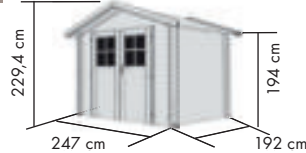

naturbelassen

Art.-Nr. 77802

1149,99 €*