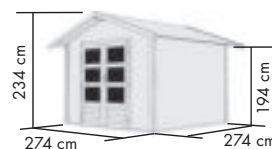

TALKAU 6

Umbauter Raum: ca. 15,4 m³

- 4 Pakete
- 4 Rollen

naturbelassen

Art.-Nr. 83338

1499,99 €*

terragräu

Art.-Nr. 83339

1749,99 €*