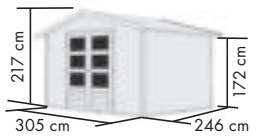

naturbelassen	Art.-Nr. 23600	999,99 €*
terragrau	Art.-Nr. 23601	1199,99 €*
anthrazit	Art.-Nr. 38738	1199,99 €*

Weiteres Zubehör finden Sie auf Seite 67

*Alle Preise sind Abholpreise inkl. gesetzlicher Mehrwertsteuer. Die Höhe der Lieferkosten erhalten Sie von Ihrem Vertragspartner. Die dargestellten Hausmodelle sind teilw. mit Zubehör (z. B. Schindeln) und Dekomaterial ausgestattet, das nicht zum Lieferumfang gehört. Farbwiedergabe