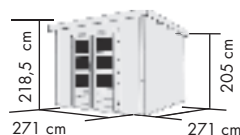

Farbvariante			
		naturbelassen	
BASIS STAHL WEISS		97889	1649,99*
BASIS STAHL STAUBGRAU		97890	1649,99*
BASIS STAHL ANTHRACIT		97891	1649,99*
SET inkl. Anbaudach		Art.-Nr.	Preis in €*
3,07 m Anbaudach, STAHL WEISS		97906	2549,99*
3,07 m Anbaudach, STAHL STAUBGRAU		97907	2549,99*
3,07 m Anbaudach, STAHL ANTHRACIT		97908	2549,99*
FUßBODEN (optional)		51115	279,99*
		terragrau	
BASIS STAHL WEISS		97894	1999,99*
BASIS STAHL STAUBGRAU		97895	1999,99*
BASIS STAHL ANTHRACIT		97896	1999,99*
SET inkl. Anbaudach		Art.-Nr.	Preis in €*
3,07 m Anbaudach, STAHL WEISS		97909	2899,99*
3,07 m Anbaudach, STAHL STAUBGRAU		97910	2899,99*
3,07 m Anbaudach, STAHL ANTHRACIT		97911	2899,99*
FUßBODEN (optional)		51115	279,99*
		anthrazit	
BASIS STAHL WEISS		97897	1999,99*
BASIS STAHL STAUBGRAU		97898	1999,99*
BASIS STAHL ANTHRACIT		97899	1999,99*
SET inkl. Anbaudach		Art.-Nr.	Preis in €*
3,07 m Anbaudach, STAHL WEISS		97912	2899,99*
3,07 m Anbaudach, STAHL STAUBGRAU		97913	2899,99*
3,07 m Anbaudach, STAHL ANTHRACIT		97914	2899,99*
FUßBODEN (optional)		51115	279,99*
		wassergrau	
BASIS STAHL WEISS		97900	1999,99*
BASIS STAHL STAUBGRAU		97901	1999,99*
BASIS STAHL ANTHRACIT		97902	1999,99*
SET inkl. Anbaudach		Art.-Nr.	Preis in €*
3,07 m Anbaudach, STAHL WEISS		97915	2899,99*
3,07 m Anbaudach, STAHL STAUBGRAU		97916	2899,99*
3,07 m Anbaudach, STAHL ANTHRACIT		97917	2899,99*
FUßBODEN (optional)		51115	279,99*