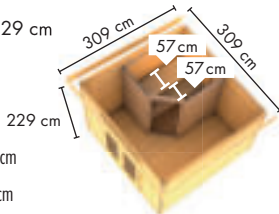

MAINBURG 1

Maße BxTxH: 309 x 309 x 229 cm
Umbauter Raum ca. 19,2 m³

Innenmaß Vorraum (B x T):
SET A 134 x 297 cm | SET B 109 x 297 cm
Innenmaß Sauna (B x T):
SET A 185 x 159 cm | SET B 219 x 185 cm