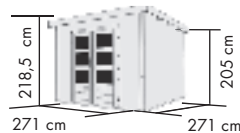

PLUTO D

Umbauter Raum
ca. 16,04 m³

Neu