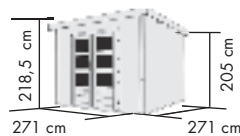

- ▶ Doppelflügeltür mit 3 Lichtausschnitten pro Türflügel, Metallrahmen aus Kunstglas und Zylinderschloss (139 x 175 cm)

PLUTO A

Umbauter Raum
ca. 16,04 m³

Neu

PLUTO B

Umbauter Raum
ca. 16,04 m³

Neu

PLUTO C