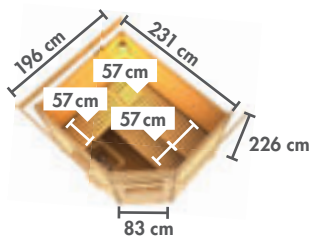

WÄHLEN SIE
IHRE WUNSCHTÜR

PEKKA

Maße B x T x H: 196 x 196 x 226 cm
Umbauter Raum ca. 7,5 m³

MIKKA

Maße B x T x H: 231 x 196 x 226 cm
Umbauter Raum ca. 8,9 m³

PELLE

Maße B x T x H:
231 x 231 x 227 cm
Umbauter Raum
ca. 10,8 m³