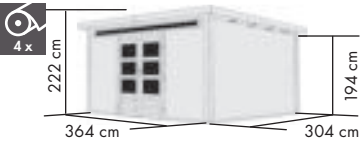

Farbvariante		naturbelassen		terragrau
BASISVERSION		82992	1999,99*	-
SET inkl. Anbaudach (ABD.)	Art.-Nr.	Preis in €* 2899,99*	Art.-Nr.	Preis in €* -
SET inkl. Anbaudach 3,20 m	9251	47900	-	-
FUßBODEN (optional)	47900	359,99*	-	-

SELBSTKLEBENDE DACHFOLIE FLACHDACH (Rolle 5 m²)

- FLEXIBLES MATERIAL
- WASSERABWEISENDER HOLZSCHUTZ
- EINFACH ZU FIXIEREN

Achten Sie auf das Bedarfssymbol.

dunkelgrau 68589 **89,99 €***

Mehr Infos s. Seite 67

FESTSTEHENDES FENSTER 28 mm

B x H: 60 x 170 cm, Echtholz

natur 39940 **189,99 €***
elfenbeinweiß 39938 **209,99 €***

unverbindlich. Änderungen und Irrtümer sind möglich und bleiben vorbehalten. Alle Daten sowie Abbildungen können vom Original abweichen. Alle Maße sind von Außenkante zu Außenkante gemessen. Da Holz ein Naturprodukt ist sind Abweichungen im cm-Bereich möglich.

Wandinnenseiten / Dach / Schmittkanten / Fußboden der farbigen Häuser sind unbehandelt. Mehr auf S. 5