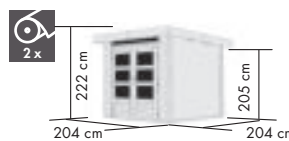

KANDERN 1

Umbauter Raum ca. 8,0 m³