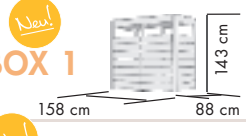

28 mm HOCHBEET 2

Fassungsvermögen: 1.520 l

| | | |
|---------------|-------|---------|
| naturbelassen | 91549 | 349,99* |
| terragrau | 91550 | 399,99* |

18 mm MÜLLTONNENBOX 1

Fassungsvermögen: 110 l

| | | |
|---------------|-------|---------|
| naturbelassen | 93061 | 299,99* |
| anthrazit | 93062 | 349,99* |