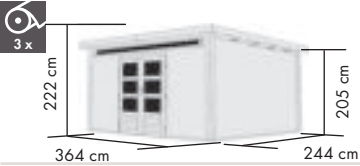

Farbvariante		naturbelassen		terragrau
BASISVERSION		82990	1749,99*	82991 1999,99*
SET inkl. Anbaudach (ABD.)	Art.-Nr.	Preis in €* 2499,99*	Art.-Nr.	Preis in €* 2799,99*
SET inkl. Anbaudach 3,20 m	83003	9248	9249	3199,99*
SET INKL. ANBAUDACH 3,20 m + RÜCKWAND	9248	2849,99*	9256	3549,99*
SET INKL. ANBAUDACH 3,20 m + SEITEN- UND RÜCKWAND	83004	3099,99*	88594	299,99*
FUßBODEN (optional)	88594	299,99*	88594	299,99*

KANDERN 9

Umbauter Raum ca. 22,9 m³