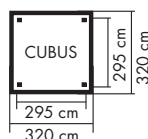

CUBUS PAVILLON

Umbauter Raum ca. 22 m³

Farbe	Art.-Nr.	Preis in €*
naturbelassen	45959	1049,99*
SET INKL. 1 VERLÄNGERUNG	97619	2149,99*
SET INKL. 2 VERLÄNGERUNG	97620	3149,99*