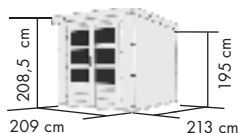

- ▶ Doppelflügeltür mit 3 Lichtausschnitten aus Kunstglas pro Türflügel, Metallrahmen und Zylinderschloss (139 x 175 cm)

JUPITER B

Umbauter Raum
ca. 9,28 m³

JUPITER C

Umbauter Raum
ca. 9,28 m³

JUPITER D

Umbauter Raum
ca. 9,28 m³