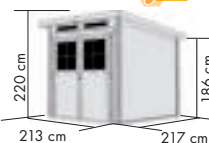

naturbelassen	57734	999,99*
	SET INKL. ANBAUDACH 1,90 m	83231	1249,99*
	terragrau	68214	1229,99*
	SET INKL. ANBAUDACH 1,90 m	68769	1519,99*
	FußBODEN (optional)	54193	179,99*

GLÜCKSBURG 4

Umbauter Raum ca. 10,1 m³