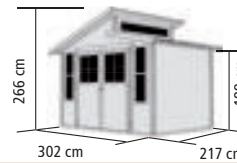

GRAUBURG 6

Umbauter Raum ca. 13,8 m³

Neu