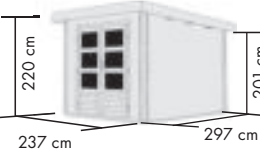

Farbvariante		naturbelassen		terragrau		anthrazit
BASISVERSION	73286	1549,99*	38754	1899,99*	33018	1899,99*
SET inkl. Anbaudach (ABD.)	Art.-Nr.	Preis in €*	Art.-Nr.	Preis in €*	Art.-Nr.	Preis in €*
SET INKL. ANBAUDACH 2,00 m	78672	2149,99*	-	-	-	-
SET INKL. ANBAUDACH 2,00 m + RÜCKWAND	9304	2349,99*	-	-	-	-
SET INKL. ANBAUDACH 2,00 m + SEITEN- UND RÜCKWAND	77937	2699,99*	-	-	-	-
SET INKL. ANBAUDACH 3,00 m	73298	2249,99*	38763	2649,99*	33025	2649,99*
SET INKL. ANBAUDACH 3,00 m + RÜCKWAND	9305	2499,99*	38764	2949,99*	33026	2949,99*
SET INKL. ANBAUDACH 3,00 m + SEITEN- UND RÜCKWAND	73327	2849,99*	-	-	-	-
SET INKL. ANBAUDACH 4,00 m	77805	2379,99*	-	-	-	-
SET INKL. ANBAUDACH 4,00 m + RÜCKWAND	9306	2729,99*	-	-	-	-
SET INKL. ANBAUDACH 4,00 m + SEITEN- UND RÜCKWAND	9307	3079,99*	-	-	-	-
FUßBODEN (optional)	72898	199,99*	72898	199,99*	72898	199,99*

SELBSTKLEBENDE DACHFOLIE FLACHDACH (Rolle 5 m²)

FLEXIBLES MATERIAL

WASSERABWEISENDER HOLZSCHUTZ

EINFACH ZU FIXIEREN

Achten Sie auf das Bedarfssymbol.

dunkelgrau 68589

89,99 €*

Mehr Infos s. Seite 67