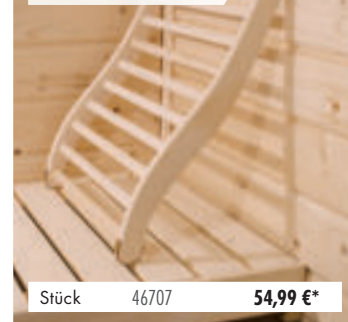

Stück 46707 **54,99 €***