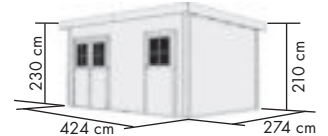

Art.-Nr. 83140

2599,99 €*

MATTRUP

Umbauter Raum: ca. 24,8 m³

4 Rollen

- Großer Raum: 285 x 264 cm
- Kleiner Raum: 126 x 334 cm

naturbelassen

Art.-Nr. 64281