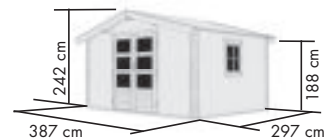

MELDORF 5

Umbauter Raum: ca. 22,2 m³

- 6 Pakete
- 7 Rollen

naturbelassen

Art.-Nr. 91495

2799,99 €*