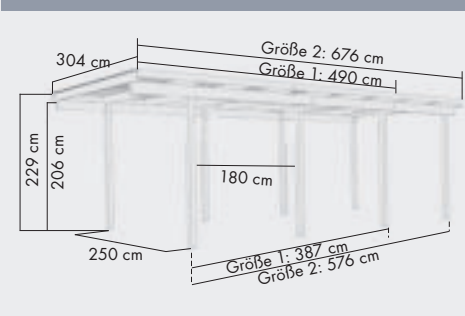

► EINZELCARPORT ECO