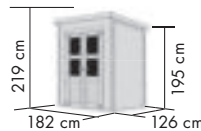

MERSEBURG 2

Umbauter Raum ca. 4,4 m³

Farbe	Art-Nr.	Preis in €*
naturbelassen	68150	549,99*
SET INKL. ANBAUDACH	68762	699,99*
FUßBODEN (optional)	42564	119,99*