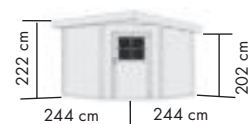

NEURUPPIN 2

Umbauter Raum ca. 11,2 m³

NEURUPPIN 3

Umbauter Raum ca. 14,4 m³