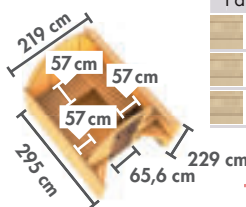

FASSHAUS 2

Maße B x T x H:
219 x 295 x 229 cm
Umbauter Raum ca. 10,0 m³

Innenmaß Sauna:
B x T: 211 x 216 cm

Farbe / Ausführung	Art.-Nr.	Preis in €
ohne Ofen	27450	3.399,99
9 kW Ofen ext. Strg.	27451	3.879,99
9 kW Bio-Kombiofen ext. Strg.	27452	4.179,99

FASSHAUS 3

Maße B x T x H:
219 x 385 x 229 cm
Umbauter Raum ca. 14,0 m³

Innenmaß Vorraum:
B x T: 211 x 86 cm
Innenmaß Sauna:
B x T: 211 x 216 cm