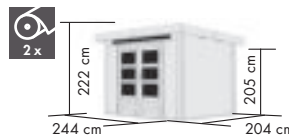

KANDERN 2

Umbauter Raum ca. 9,7 m³