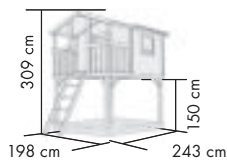

PRIMUS-SERIE

Unsere Stelzenhäuser zeichnen sich vor allem durch folgende Vorteile aus:

- Besonders starke 9 x 9 cm Pfosten
- Extra hohes 150 cm Podest
- Steck- / Schraubsystem

Ausführung	Rutschenfarbe	Art.-Nr.	Preis in €*
naturbelassen		91202	1149,99*
terragrau		91203	1299,99*
SET A NATURBELASSEN – WELLENRUTSCHE, 3,0 m	blau	91204	1269,99*
	rot	91205	1269,99*
SET A TERRAGRAU – WELLENRUTSCHE, 3,0 m	blau	91207	1419,99*
	rot	91208	1419,99*
SET B NATURBELASSEN – WELLENRUTSCHE, 3,0 m – DOPPELSCHAUKELANBAU	blau	97781	1479,99*
	rot	97782	1479,99*
SET B TERRAGRAU – WELLENRUTSCHE, 3,0 m – DOPPELSCHAUKELANBAU	blau	97783	1629,99*
	rot	97784	1629,99*