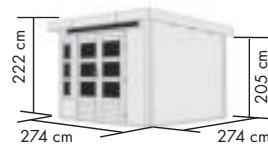

FENSTER

- ▶ 6 feststehende Lichtausschnitte aus Kunstglas (je 23 x 33,5 cm)
- ▶ Oberlicht aus Kunstglas

ANBAUDACH

- ▶ Zusätzlicher Folienbedarf Anbaudach 3,20 m: 2 Rollen

KASTORF 6

Umbauter Raum ca. 15,0 m³