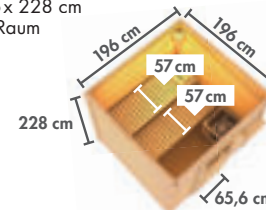

Neu

IHRE TÜR

HYTTI 1

Neu

Maße BxTxH:
196 x 146 x 228 cm
Umbauter Raum
ca. 5,7 m³

HYTTI 2

Neu

Maße BxTxH:
196 x 196 x 228 cm
Umbauter Raum
ca. 7,6 m³