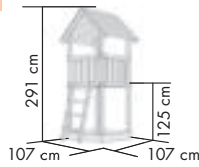

SPIELTURM LOTTI