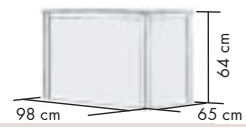

19 mm HOCHBEET 0

Fassungsvermögen: 260 l

Farbe	Art.-Nr.	Preis in €*
naturbelassen	73088	99,99*
terragrau	73089	119,99*