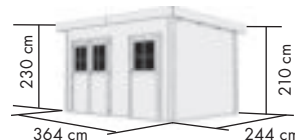

TINTRUP

Umbauter Raum: ca. 19,1 m³

3 Rollen

- Großer Raum: 224 x 234 cm
- Kleiner Raum: 129 x 234 cm

naturbelassen

Art.-Nr. 64279

2299,99 €*

terragrau

Art.-Nr. 83140

2599,99 €*