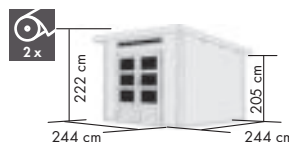

KANDERN 3

Umbauter Raum ca. 12,7 m³

Farbvariante		naturbelassen		terragrau
BASISVERSION		82984	999,99*	82985 1249,99*
SET inkl. Anbaudach (ABD.)	Art.-Nr.	Preis in €*	Art.-Nr.	Preis in €*
SET INKL. ANBAUDACH 2,35 m	97807	1649,99*	97808	1949,99*
SET INKL. ANBAUDACH 2,35 m + RÜCKWAND	23607	1699,99*	23608	1999,99*
FUßBODEN (optional)	88592	149,99*	88592	149,99*
BASISVERSION		9225	1149,99*	9226 1399,99*
SET inkl. Anbaudach (ABD.)	Art.-Nr.	Preis in €*	Art.-Nr.	Preis in €*
SET INKL. ANBAUDACH 2,35 m	97809	1799,99*	97810	2099,99*
SET INKL. ANBAUDACH 2,35 m + RÜCKWAND	23610	1849,99*	23611	2149,99*
FUßBODEN (optional)	76622	199,99*	76622	199,99*
BASISVERSION		82986	1249,99*	82987 1499,99*
SET inkl. Anbaudach (ABD.)	Art.-Nr.	Preis in €*	Art.-Nr.	Preis in €*
SET INKL. ANBAUDACH 2,35 m	97811	1949,99*	97812	2299,99*
SET INKL. ANBAUDACH 2,35 m + RÜCKWAND	23612	1999,99*	23613	2349,99*
FUßBODEN (optional)	77902	199,99*	77902	199,99*

WÄHLEN SIE

JETZT EIN

PASSENDEN SET:

Ergänzen Sie Ihr Gartenhaus KANDERN in naturbelassen oder terragrau mit einem Anbaudach und einer Seiten- und/oder Rückwand. Sie haben die Wahl!