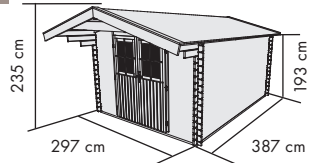

RENTRUP 8

Umbauter Raum: ca. 20,8 m³

- 6 Pakete
- 7 Rollen

naturbelassen inkl. Vordach 90 cm

Art.-Nr. 38786

2199,99 €*