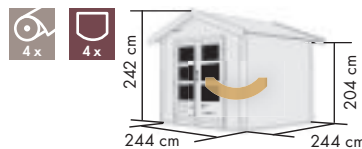

THERES 3

Umbauter Raum ca. 12,2 m³

THERES 7

Umbauter Raum ca. 19,4 m³