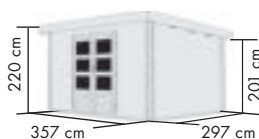

Farbvariante	naturbelassen		terragrau		anthrazit	
	Art.-Nr.	Preis in €* 1699,99*	Art.-Nr.	Preis in €* 2099,99*	Art.-Nr.	Preis in €* 2099,99*
BASISVERSION	73287	1699,99*	38755	2099,99*	33019	2099,99*
SET inkl. Anbaudach (ABD.)	Art.-Nr.	Preis in €* 2299,99*	Art.-Nr.	Preis in €* 2699,99*	Art.-Nr.	Preis in €* 2699,99*
SET INKL. ANBAUDACH 2,00 m	73990	2299,99*	-	-	-	-
SET INKL. ANBAUDACH 2,00 m + RÜCKWAND	9309	2499,99*	-	-	-	-
SET INKL. ANBAUDACH 2,00 m + SEITEN- UND RÜCKWAND	73994	2849,99*	-	-	-	-
SET INKL. ANBAUDACH 3,00 m	73299	2399,99*	38767	2849,99*	33027	2849,99*
SET INKL. ANBAUDACH 3,00 m + RÜCKWAND	9310	2649,99*	38768	3149,99*	33028	3149,99*
SET INKL. ANBAUDACH 3,00 m + SEITEN- UND RÜCKWAND	73329	2999,99*	-	-	-	-
SET INKL. ANBAUDACH 4,00 m	73991	2529,99*	-	-	-	-
SET INKL. ANBAUDACH 4,00 m + RÜCKWAND	9311	2879,99*	-	-	-	-
SET INKL. ANBAUDACH 4,00 m + SEITEN- UND RÜCKWAND	9312	3229,99*	-	-	-	-
FUßBODEN (optional)	72899	269,99*	72899	269,99*	72899	269,99*
BASISVERSION	73306	1899,99*	38756	2299,99*	33020	2299,99*
SET inkl. Anbaudach (ABD.)	Art.-Nr.	Preis in €* 2499,99*	Art.-Nr.	Preis in €* 3049,99*	Art.-Nr.	Preis in €* 3049,99*
SET INKL. ANBAUDACH 2,00 m	78673	2499,99*	-	-	-	-
SET INKL. ANBAUDACH 2,00 m + RÜCKWAND	9313	2699,99*	-	-	-	-
SET INKL. ANBAUDACH 2,00 m + SEITEN- UND RÜCKWAND	78674	3049,99*	-	-	-	-
SET INKL. ANBAUDACH 3,00 m	73308	2599,99*	38765	3049,99*	33029	3049,99*
SET INKL. ANBAUDACH 3,00 m + RÜCKWAND	9314	2849,99*	38766	3349,99*	33030	3349,99*
SET INKL. ANBAUDACH 3,00 m + SEITEN- UND RÜCKWAND	73334	3199,99*	-	-	-	-
SET INKL. ANBAUDACH 4,00 m	77807	2729,99*	-	-	-	-
SET INKL. ANBAUDACH 4,00 m + RÜCKWAND	9315	3079,99*	-	-	-	-
SET INKL. ANBAUDACH 4,00 m + SEITEN- UND RÜCKWAND	9316	3429,99*	-	-	-	-
FUßBODEN (optional)	73535	309,99*	73535	309,99*	73535	309,99*