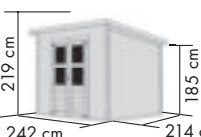

MERSEBURG 5

Umbauter Raum ca. 10,0 m³

naturbelassen	68156	779,99*
SET INKL. ANBAUDACH	68767	959,99*
FUßBODEN (optional)	54195	199,99*