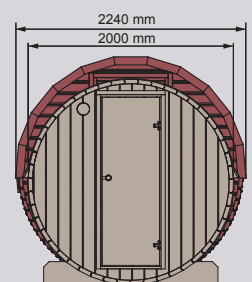

- Fasssauna 2023
- Fasssauna 2022