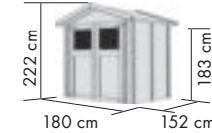

DAHME 2

Umbauter Raum ca. 5,3 m³

naturbelassen	42560	549,99*