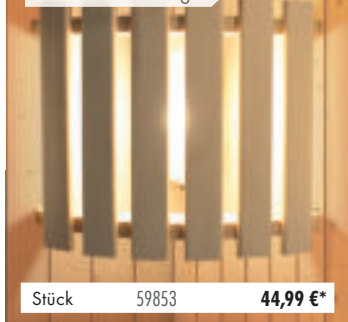

► SAUNALEUCHE MODERN (L x B x H: 33 x 9 x 28 cm)

Nur für Eckmontage

Stück 59853 **44,99 €***