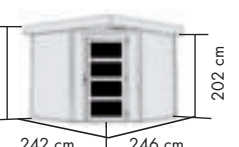

Farbvariante		naturbelassen		terragrau
BASISVERSION		-		73068 1099,99*
SET inkl. Anbaudach (ABD.)	Art.-Nr.	Preis in €*	Art.-Nr.	Preis in €*
SET INKL. ANBAUDACH 2,40 m	-	-	78243	1499,99*
SET INKL. ANBAUDACH 2,40 m + RÜCKWAND	-	-	8867	1749,99*
SET INKL. ANBAUDACH 2,40 m + SEITEN- UND RÜCKWAND	-	-	78245	1949,99*
SET INKL. ANBAUDACH 2,80 m	-	-	78247	1579,99*
FUßBODEN (optional)	-	-	54193	179,99*

Farbvariante		naturbelassen		terragrau
BASISVERSION		-		61863 1349,99*
SET inkl. Anbaudach (ABD.)	Art.-Nr.	Preis in €*	Art.-Nr.	Preis in €*
SET INKL. ANBAUDACH 2,40 m	-	-	78251	1799,99*
SET INKL. ANBAUDACH 2,40 m + RÜCKWAND	-	-	8869	2049,99*
SET INKL. ANBAUDACH 2,40 m + SEITEN- UND RÜCKWAND	-	-	78253	2269,99*
FUßBODEN (optional)	-	-	54197	239,99*

Farbvariante		naturbelassen		terragrau
BASISVERSION		73467 799,99*		73468 999,99*
SET inkl. Anbaudach (ABD.)	Art.-Nr.	Preis in €*	Art.-Nr.	Preis in €*
SET INKL. ANBAUDACH 2,40 m	77738	1149,99*	77739	1399,99*
SET INKL. ANBAUDACH 2,40 m + RÜCKWAND	9210	1349,99*	9211	1649,99*
SET INKL. ANBAUDACH 2,40 m + SEITEN- UND RÜCKWAND	77740	1499,99*	77741	1849,99*
SET INKL. ANBAUDACH 2,80 m	77742	1229,99*	77743	1479,99*
SET INKL. ANBAUDACH 2,80 m + RÜCKWAND	9212	1479,99*	9213	1779,99*
SET INKL. ANBAUDACH 2,80 m + SEITEN- UND RÜCKWAND	77744	1629,99*	77745	1979,99*
FUßBODEN (optional)	54193	179,99*	54193	179,99*

Farbvariante		naturbelassen		terragrau
BASISVERSION		73470 999,99*		73471 1199,99*
SET inkl. Anbaudach (ABD.)	Art.-Nr.	Preis in €*	Art.-Nr.	Preis in €*
SET INKL. ANBAUDACH 2,40 m	77746	1399,99*	77747	1649,99*
SET INKL. ANBAUDACH 2,40 m + RÜCKWAND	9214	1599,99*	9215	1899,99*
SET INKL. ANBAUDACH 2,40 m + SEITEN- UND RÜCKWAND	77748	1769,99*	77749	2119,99*
SET INKL. ANBAUDACH 2,80 m	77750	1469,99*	9217	1779,99*
SET INKL. ANBAUDACH 2,80 m + RÜCKWAND	9218	1719,99*	9219	2079,99*
SET INKL. ANBAUDACH 2,80 m + SEITEN- UND RÜCKWAND	77752	1889,99*	9220	2299,99*
FUßBODEN (optional)	54197	239,99*	54197	239,99*