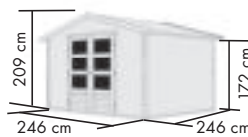

AMBERG 4

Umbauter Raum
ca. 11,0 m³

- 3 Pakete
- 4 Rollen

naturbelassen	Art.-Nr. 82973	899,99 €*
terragrau	Art.-Nr. 9223	1099,99 €*
anthrazit	Art.-Nr. 38737	1099,99 €*

AMBERG 5

Umbauter Raum
ca. 14,1 m³

- 4 Pakete
- 5 Rollen