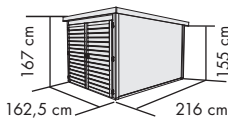

FAHRRADGARAGE

Umbauter Raum ca. 5,38 m³

Farbe	Art.-Nr.	Preis in €*
naturbelassen	38647	699,99*
terragrau	38646	849,99*

SELBSTKLEBENDE DACHFOLIE FÜR FLACHDACH (1 Rolle = 5 m²)

- Kaltselfklebender Elastomer-Bitumen, verstärkte Aluminiumfolie, silikonbeschichtete Abziehfolie
- Direkte Aufbringung auf staubfreiem Untergrund wie Holzplatten

VORTEILE

- Schnelle und sichere Verlegung
- Hohe UV- und Farbbeständigkeit
- Reißfest und rissüberbrückend
- Kein Schweißen
- Sehr langlebig