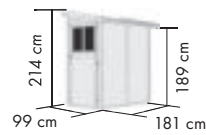

GÖRLITZ

Umbauter Raum ca. 3,3 m³