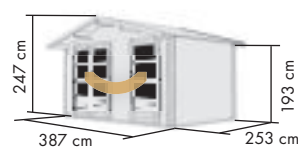

RADUR 0

Umbauter Raum ca. 18,8 m³

6 Pakete 7 Rollen

- Großer Raum: 210 x 230 cm
- Kleiner Raum: 152 x 230 cm

naturbelassen
Art.-Nr. 58395

2399,99 €*