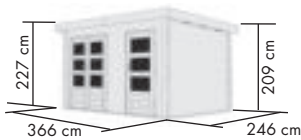

- Großer Raum: 225 x 234 cm
- Kleiner Raum: 126 x 334 cm

naturbelassen	Art.-Nr. 78649	2799,99 €*
terragrav	Art.-Nr. 91879	3149,99 €*