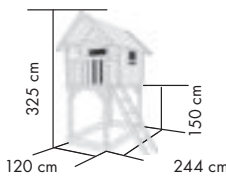

STELZENHAUS FIDEL