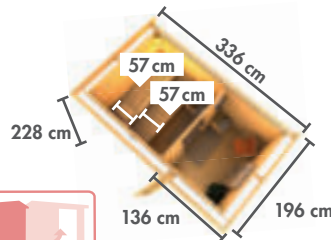

Innenmaß Vorraum:
B x T: 136 x 184 cm
Innenmaß Sauna:
B x T: 184 x 184 cm

DER HOLZOFEN FÜR PURE GEMÜTLICHKEIT

Gemütlich dem knisternden Feuer lauschen, der wohlige Duft von brennendem Kaminholz liegt in der Luft und den Schweiß auf der Haut spüren: Ein Saunagang mit einem Holzofen wird so schnell zu einem Erlebnis für alle Sinne.