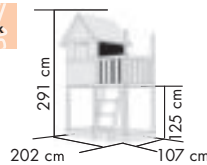

DACH

- ▶ ANNA: Pultdach aus Massivholz
- ▶ FRIEDA: Satteldach aus Massivholz

ZUBEHÖR

- ▶ Inkl. Sandkiste und Holzleiter

SPIELTURM ANNA

STELZENHAUS FRIEDA MIT ANBAU

| Ausführung | Rutschenfarbe | Art.-Nr. | Preis in €* |
|--|---------------|----------|-----------------|
| naturbelassen | | 22124 | 349,99* |
| SET A – WELLENRUTSCHE, 2,50 m | blau | 22125 | 449,99* |
| | rot | 22126 | 449,99* |
| SET B – WELLENRUTSCHE, 2,50 m – DOPPELSCHAUKELANBAU | blau | 22140 | 599,99* |
| | rot | 22141 | 599,99* |
| SET C – WELLENRUTSCHE, 2,50 m – DOPPELSCHAUKELANBAU MIT KLETTERGERÜST | blau | 22144 | 729,99* |
| | rot | 22145 | 729,99* |
| naturbelassen | | 91175 | 679,99* |
| SET A – WELLENRUTSCHE, 2,50 m | blau | 91176 | 769,99* |
| | rot | 91177 | 769,99* |
| SET B – WELLENRUTSCHE, 2,50 m – DOPPELSCHAUKELANBAU | blau | 91180 | 949,99* |
| | rot | 91181 | 949,99* |
| SET C – WELLENRUTSCHE, 2,50 m – DOPPELSCHAUKELANBAU MIT KLETTERGERÜST | blau | 91184 | 1069,99* |
| | rot | 91185 | 1069,99* |