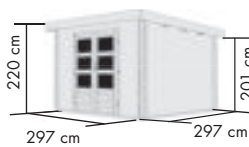

BASTRUP 5

Umbauter Raum ca. 16,5 m³

BASTRUP 7

Umbauter Raum ca. 20,0 m³