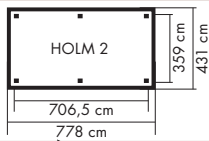

HOLM 2

Umbauter Raum ca. 63,70 m³

KDI	14107	3099,99*
SET INKL. DACHSCHINDELN RECHTECK, SCHWARZ	68831	3699,99*