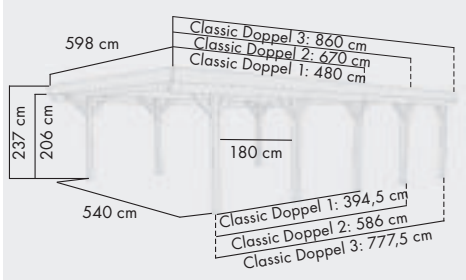

H-Pfostenanker (12 x 12 cm, Länge: 80 cm)

Keine Schrauben enthalten

Stück 40988 **43,99€***

EINZELCARPORT CLASSIC

DOPPELCARPORT CLASSIC

9 x 9 cm
PFOSTEN

11,5 x 11,5 cm
PFOSTEN

HIER GEHT'S ZUM
AUFBAUVIDEO: