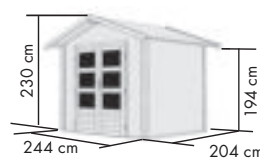

TALKAU 3

Umbauter Raum: ca. 10,0 m³

- 3 Pakete
- 4 Rollen

naturbelassen

Art.-Nr. 83335

1199,99 €*

terragräu

Art.-Nr. 83334

1449,99 €*