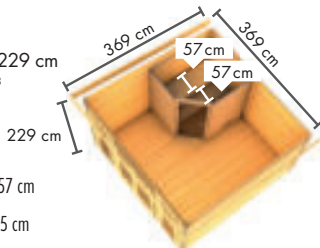

MAINBURG 3

Maße BxTxH: 369 x 369 x 229 cm
Umbauter Raum ca. 27,2 m³

Innenmaß Vorraum (B x T):
SET A 194 x 357 cm | SET B 169 x 357 cm
Innenmaß Sauna (B x T):
SET A 185 x 159 cm | SET B 219 x 185 cm

MAINBURG 4

Maße BxTxH: 490 x 369 x 229 cm
Umbauter Raum ca. 37,0 m³

Innenmaß Vorraum (B x T):
SET A 316 x 357 cm | SET B 297 x 357 cm
Innenmaß Sauna (B x T):
SET A 185 x 159 cm | SET B 219 x 185 cm