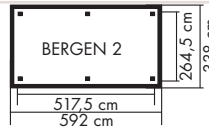

BERGEN 2

Umbauter Raum ca. 33,00 m³

KDI	12748	2299,99*
SET INKL. DACHSCHINDELN RECHTECK, DUNKELGRÜN	68830	2699,99*

HOLM 1

Umbauter Raum ca. 32,70 m³