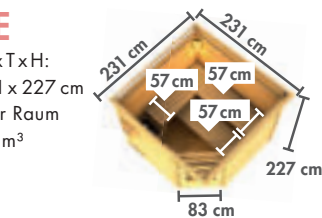

WÄHLEN SIE
IHRE WUNSCHTÜR

PEKKA

Maße B x T x H: 196 x 196 x 226 cm
Umbauter Raum ca. 7,5 m³

MIKKA

Maße B x T x H: 231 x 196 x 226 cm
Umbauter Raum ca. 8,9 m³

PELLE

Maße B x T x H:
231 x 231 x 227 cm
Umbauter Raum
ca. 10,8 m³