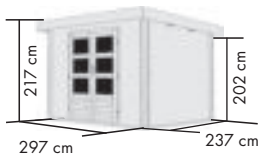

BASTRUP 3

Umbauter Raum
ca. 12,9 m³

Farbvariante		naturbelassen		terragrau		anthrazit
BASISVERSION	73285	1599,99*	38753	1999,99*	33017	1999,99*
SET inkl. Anbaudach (ABD.)	Art.-Nr.	Preis in €*	Art.-Nr.	Preis in €*	Art.-Nr.	Preis in €*
SET INKL. ANBAUDACH 2,00 m	73297	2199,99*	-	-	-	-
SET INKL. ANBAUDACH 2,00 m + RÜCKWAND	9302	2399,99*	-	-	-	-
SET INKL. ANBAUDACH 2,00 m + SEITEN- UND RÜCKWAND	73330	2649,99*	-	-	-	-
SET INKL. ANBAUDACH 3,00 m	91532	2249,99*	38761	2699,99*	33023	2699,99*
SET INKL. ANBAUDACH 3,00 m + RÜCKWAND	9303	2499,99*	38762	2999,99*	33024	2999,99*
SET INKL. ANBAUDACH 3,00 m + SEITEN- UND RÜCKWAND	91533	2749,99*	-	-	-	-
FUßBODEN (optional)	92208	224,99*	92208	224,99*	92208	224,99*

BASTRUP 4

Umbauter Raum
ca. 12,9 m³