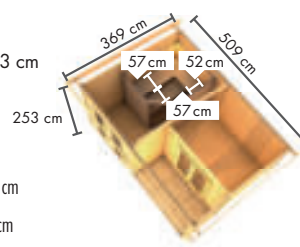

MAINBURG 5

Maße BxTxH: 509 x 369 x 253 cm
Umbauter Raum ca. 42,0 m³

Innenmaß Vorraum (B x T):
SET A 334 x 232 cm | SET B 309 x 232 cm
Innenmaß Sauna (B x T):
SET A 185 x 159 cm | SET B 219 x 185 cm