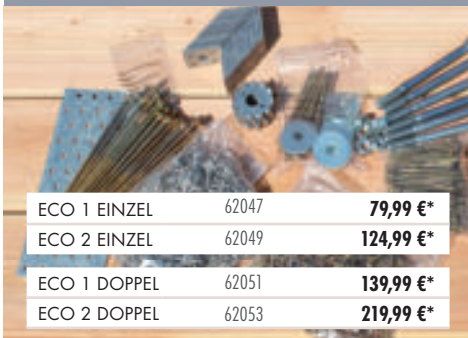

▶ BESCHLAGBEUTEL ECO 1 / 2