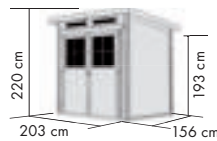

GLÜCKSBURG 2

Umbauter Raum ca. 6,1 m³

	Farbe	Art.-Nr.	Preis in €* 899,99*
	naturbelassen	68189	899,99*
	SET INKL. ANBAUDACH 1,90 m	83229	1099,99*
	terragrau	68190	1099,99*
	SET INKL. ANBAUDACH 1,90 m	83230	1349,99*
	FußBODEN (optional)	68225	129,99*

GLÜCKSBURG 3

Umbauter Raum ca. 8,8 m³