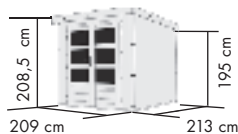

- ▶ Doppelflügeltür mit 3 Lichtausschnitten aus Kunstglas pro Türflügel, Metallrahmen und Zylinderschloss (139 x 175 cm)

JUPITER B

Umbauter Raum
ca. 9,28 m³

JUPITER C

Umbauter Raum
ca. 9,28 m³

JUPITER D

Umbauter Raum
ca. 9,28 m³