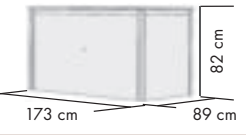

| | | |
|---------------|-------|---------|
| naturbelassen | 64567 | 179,99* |
| terragrau | 64571 | 219,99* |
| anthrazit | 39050 | 219,99* |

28 mm HOCHBEET 1

Fassungsvermögen: 1.490 l

| | | |
|---------------|-------|---------|
| naturbelassen | 83326 | 299,99* |
| terragrau | 83327 | 349,99* |