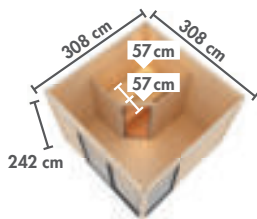

Innenmaß Vorraum (B x T):	
SET A 134 x 297 cm	SET B 109 x 297 cm
Innenmaß Sauna (B x T):	
SET A 185 x 159 cm	SET B 219 x 185 cm

Abb. Set A

Set	Farbe / Ausführung	Art.-Nr.	Preis in €
SET A	ohne Ofen	92743	5.999,99
	9 kW Ofen ext. Strg.	92744	6.479,99
	9 kW Bio-Kombiofen ext. Strg.	92745	6.779,99
	Holzofen	92746	7.999,99
SET A	ohne Ofen	92756	6.399,99
	9 kW Ofen ext. Strg.	92753	6.879,99
	9 kW Bio-Kombiofen ext. Strg.	92754	7.179,99
	Holzofen	92755	8.399,99
SET B	ohne Ofen	92706	6.319,99
	9 kW Ofen ext. Strg.	92707	6.799,99
	9 kW Bio-Kombiofen ext. Strg.	92708	7.099,99
SET B	ohne Ofen	92759	6.719,99
	9 kW Ofen ext. Strg.	92757	7.199,99
	9 kW Bio-Kombiofen ext. Strg.	92758	7.499,99

Weiteres Zubehör finden Sie auf Seite 118.

SAUNALEUCHE PREMIUM
Art.-Nr. 46727 59,99 €

RÜCKENLEHNE ERGONOMISCH
Art.-Nr. 46707 54,99 €

BODENROST PREMIUM
Art.-Nr. 71323 49,99 €

KLIMAMESSSTATION PREMIUM
Art.-Nr. 46715 65,99 €