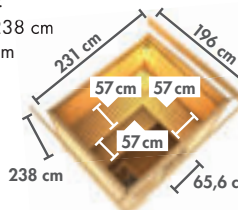

HYTTI 3

Neu

Maße BxTxH:
231 x 196 x 238 cm
Umbauter Raum
ca. 9,6 m³

WÄHLEN SIE IHRE WUNSCHTÜR

BOSSE 1

Maße BxTxH:
231 x 273 x 235 cm
Umbauter Raum
ca. 13 m³