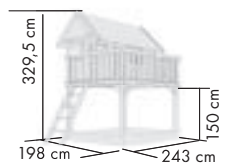

Jetzt gleich scannen
und einfach online
KONFIGURIEREN!

www.karibu.de

TERRAGRAUE SPIELTÜRME
schon vom Werk aus behandelt.

STELZENHAUS GERNEGROSS / STELZENHAUS FIDEL

KONSTRUKTION

- 9x9 cm Pfosten aus naturbelassenem Fichtenholz
- Massivholzboden und -wände

DACH

- Satteldach aus Massivholz

FENSTER

- Eine Fensteröffnung

ZUBEHÖR

- Inkl. Sandkiste und Holzleiter

HINWEIS:
Sobald ein Stelzenhaus um einen Schaukelanbau erweitert wurde, besteht kein TÜV mehr.

STELZENHAUS GERNEGROSS

STELZENHAUS FIDEL

PRIMUS-SERIE

Unsere Stelzenhäuser zeichnen sich vor allem durch folgende Vorteile aus:

- Besonders starke 9 x 9 cm Pfosten
- Extra hohes 150 cm Podest
- Steck- / Schraubsystem