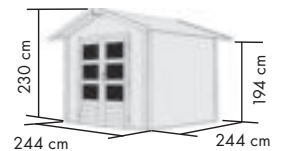

TALKAU 4

Umbauter Raum: ca. 12,0 m³

- 3 Pakete
- 4 Rollen

naturbelassen

Art.-Nr. 83336

1299,99 €*

terragräu

Art.-Nr. 83337

1549,99 €*