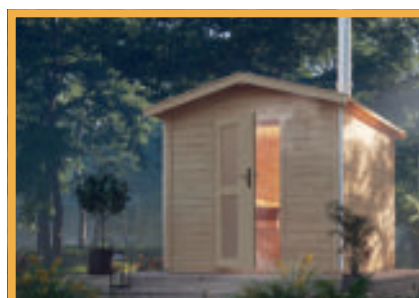

Abb. HYTTI 2 naturbelassen mit Zubehör (gegen Aufpreis)

Abb. BOSSE 1 mit Vorraum und Zubehör (gegen Aufpreis)

SELBSTKLEBENDE DACHFOLIE FLACHDACH (Rolle 5 m²)

FLEXIBLES MATERIAL

WASSERABWEISENDER HOLZSCHUTZ

EINFACH ZU FIXIEREN

Achten Sie auf das Bedarfssymbol.

Mehr Infos s. Seite 67

dunkelgrau 68589 **89,99 €***

AUBENSAUNEN

Weiteres Zubehör finden Sie auf Seite 69.