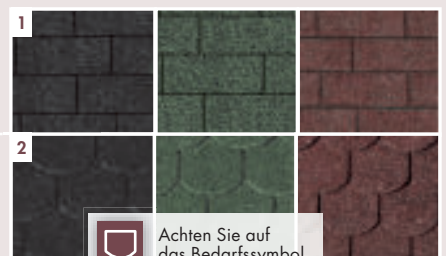

Achten Sie auf das Bedarfssymbol.

Weiteres Zubehör finden Sie auf Seite 67.