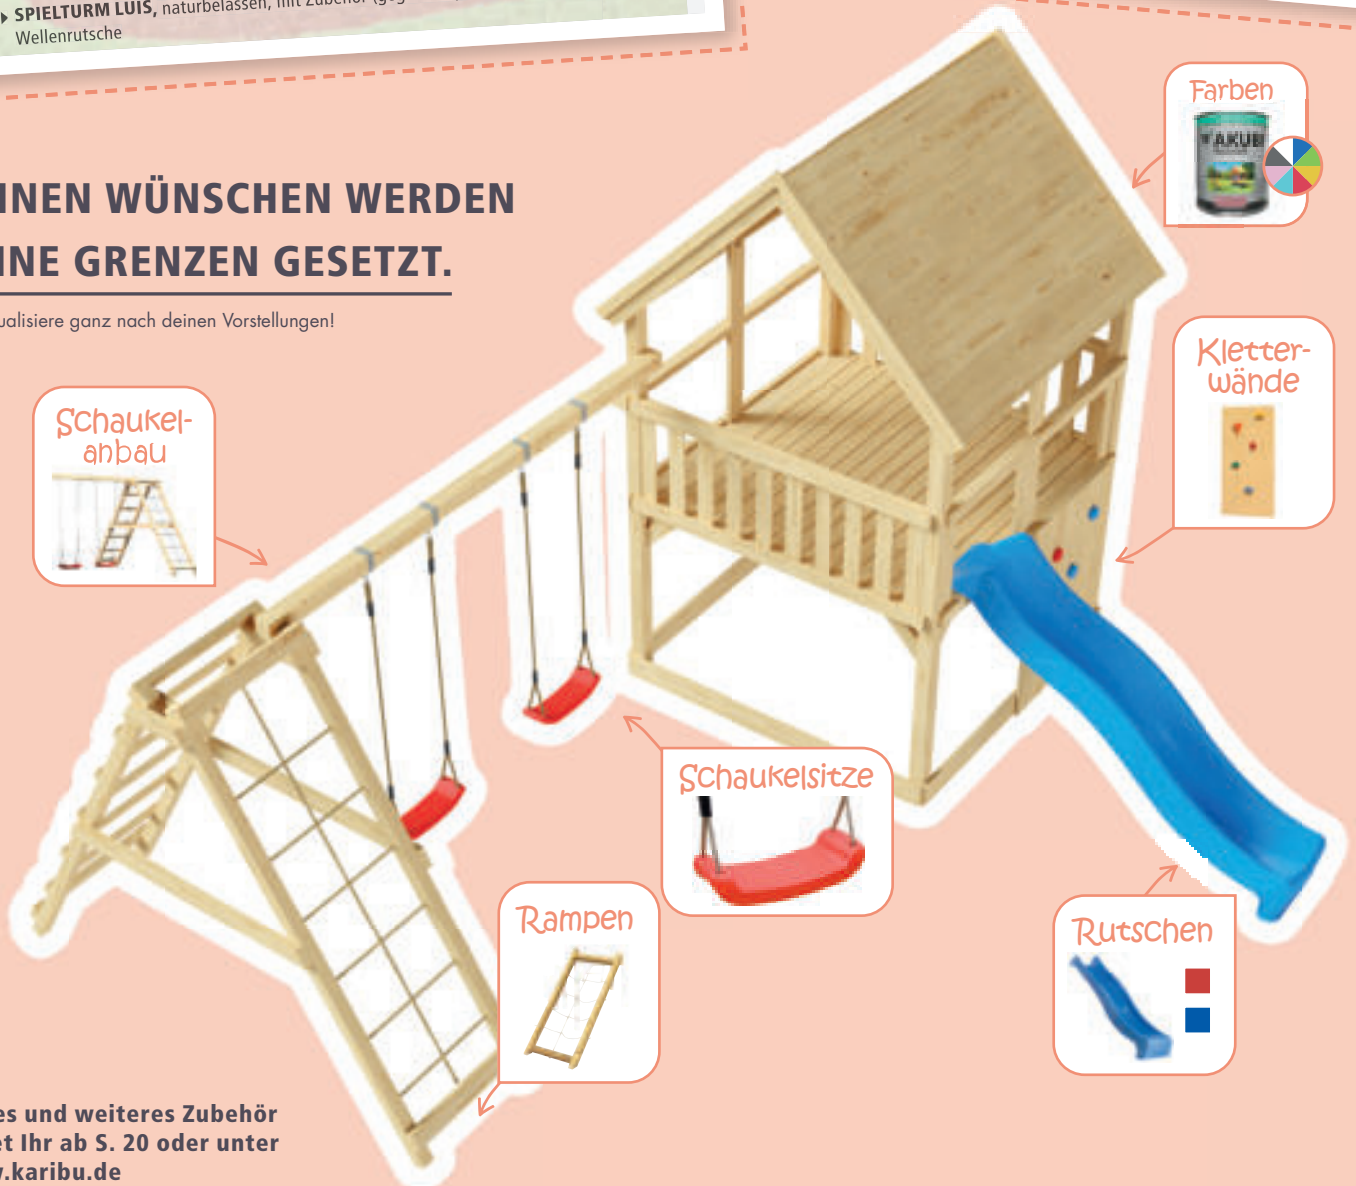

HANDGRIF 2er Set

| | | |
|------|-------|---------------|
| blau | 82766 | 9,99€* |
|------|-------|---------------|

*Alle Preise sind Abholpreise inkl. gesetzlicher Mehrwertsteuer. Die Höhe der Lieferkosten erhalten Sie von Ihrem Vertragspartner. Die dargestellten Hausmodelle sind teilw. mit Zubehör (z. B. Schindeln) und Dekomaterial ausgestattet, das nicht zum Lieferumfang gehört. Farbwiedergabe

► SPIELTURM LUIS, naturbelassen, mit Zubehör (gegen Aufpreis): Wellenrutsche

► SPIELTURM LUIS, naturbelassen, mit Wellenrutsche und Doppelschaukelanbau

DEINEN WÜNSCHEN WERDEN KEINE GRENZEN GESETZT.

Individualisiere ganz nach deinen Vorstellungen!

Dieses und weiteres Zubehör findet Ihr ab S. 20 oder unter www.karibu.de

Jetzt scannen und gleich KONFIGURIEREN!

www.karibu.de

KLETTERRAND inkl. 5 Klettersteine

Classic

Kletterwand LUIS, BENJAMIN, FIDEL & GERNEGROß