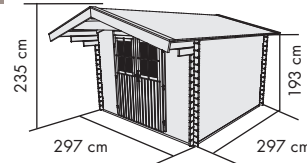

RENTRUP 5

Umbauter Raum: ca. 16,3 m³

- 5 Pakete
- 6 Rollen

naturbelassen inkl. Vordach 90 cm

Art.-Nr. 38773

1899,99 €*