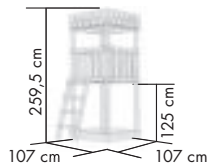

RITTERBURG LÖWENHERZ

Ausführung	Rutschenfarbe	Art.-Nr.	Preis in €*
naturbelassen		82687	379,99*
SET A – WELLENRUTSCHE, 2,50 m	blau rot	89341 89342	479,99* 479,99*
SET B – WELLENRUTSCHE, 2,50 m – DOPPELSCHAUKELANBAU	blau rot	89345 89346	649,99* 649,99*
SET C – WELLENRUTSCHE, 2,50 m – DOPPELSCHAUKELANBAU MIT KLETTERGERÜST	blau rot	89349 89350	769,99* 769,99*
naturbelassen		20327	349,99*
SET A – WELLENRUTSCHE, 2,50 m	blau rot	20328 20329	449,99* 449,99*
SET B – WELLENRUTSCHE, 2,50 m – DOPPELSCHAUKELANBAU	blau rot	20344 20345	599,99* 599,99*
SET C – WELLENRUTSCHE, 2,50 m – DOPPELSCHAUKELANBAU MIT KLETTERGERÜST	blau rot	20348 20349	729,99* 729,99*