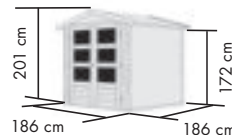

AMBERG 2

Umbauter Raum
ca. 6,1 m³

- 2 Pakete
- 3 Rollen

naturbelassen	Art.-Nr. 82971	649,99 €*
terragrau	Art.-Nr. 9221	824,99 €*
anthrazit	Art.-Nr. 38735	824,99 €*