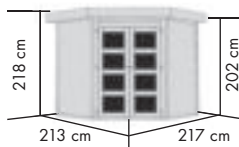

GOLDENDORF 3

Umbauter Raum ca. 8,1 m³

GOLDENDORF 5

Umbauter Raum ca. 11,0 m³