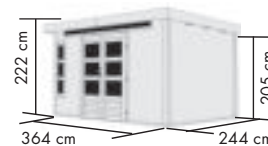

Farbe	Art.-Nr.	Preis in €*
naturbelassen	31532	1549,99*
SET INKL. ANBAUDACH 3,20 m	31542	2399,99*
SET INKL. ANBAUDACH 3,20 m + RÜCKWAND	31544	2749,99*
SET INKL. ANBAUDACH 3,20 m + SEITEN- UND RÜCKWAND	31548	3099,99*
terragrau	31533	1799,99*
SET INKL. ANBAUDACH 3,20 m	31543	2699,99*
SET INKL. ANBAUDACH 3,20 m + RÜCKWAND	31547	3099,99*
SET INKL. ANBAUDACH 3,20 m + SEITEN- UND RÜCKWAND	31549	3499,99*
FUßBODEN (optional)	51115	279,99*
naturbelassen	31534	1899,99*
SET INKL. ANBAUDACH 3,20 m	31556	2649,99*
SET INKL. ANBAUDACH 3,20 m + RÜCKWAND	31558	2999,99*
SET INKL. ANBAUDACH 3,20 m + SEITEN- UND RÜCKWAND	31560	3249,99*
terragrau	31535	2149,99*
SET INKL. ANBAUDACH 3,20 m	31557	2949,99*
SET INKL. ANBAUDACH 3,20 m + RÜCKWAND	31559	3349,99*
SET INKL. ANBAUDACH 3,20 m + SEITEN- UND RÜCKWAND	31561	3699,99*
FUßBODEN (optional)	88594	299,99*

SELBSTKLEBENDE DACHFOLIE FLACHDACH (Rolle 5 m²)

FLEXIBLES MATERIAL

WASSERABWEISENDER
HOLZSCHUTZ

EINFACH ZU FIXIEREN

Achten Sie auf
das Bedarfssymbol.

dunkelgrau

68589

89,99 €*

Mehr Infos s. Seite 67

Die abgebildeten Bedarfssymbole decken nur den Grundverbrauch für das Haus.

FÜR WEITEREN ZUBEHÖR-
BEDARF ZU DEN ANBAU-
DACHOPTIONEN
QR-CODE SCANNEN!