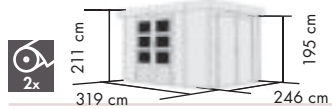

FÜR WEITEREN ZUBEHÖRBEDARF ZU DEN ANBAUDACHOPTIONEN QR-CODE SCANNEN!

RETOLA 2

Umbauter Raum ca. 9,0 m³ /
3,2 m³ Schrank

RETOLA 3

Umbauter Raum ca. 10,2 m³ /
3,2 m³ Schrank

RETOLA 4

Umbauter Raum ca. 11,5 m³ /
3,2 m³ Schrank