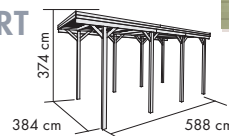

CARAVAN CARPORT

Umbauter Raum ca. 46,0 m³

Farbe / Ausführung	Art.-Nr.	Preis in €* 1999,99*
KDI	25965