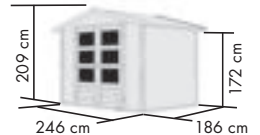

AMBERG 3

Umbauter Raum
ca. 8,3 m³

- 3 Pakete
- 4 Rollen

naturbelassen	Art.-Nr. 82972	779,99 €*
terragrau	Art.-Nr. 9222	979,99 €*
anthrazit	Art.-Nr. 38736	979,99 €*