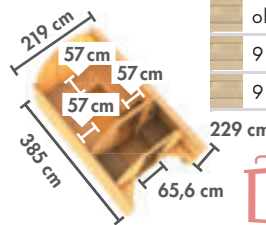

**Grundausrüstung
FASSHAUS 2 / 3**

DIE FASSHÄUSER – EIN HINGUCKER

Mit einem Fasshaus von KARIBU entscheiden Sie sich für eine Außensauna der ganz besonderen Art.

Durch die außergewöhnliche Bauweise wird die Sauna nicht nur zu einem optischen Highlight in Ihrem Garten, sondern bietet auch im Innenraum ein einzigartiges Ambiente. Großzügige und sehr bequeme Liegeflächen laden hier zum Erholen und Entspannen ein.

FASSHAUS 2

Maße B x T x H:
219 x 295 x 229 cm
Umbauter Raum ca. 10,0 m³

Innenmaß Sauna:
B x T: 211 x 216 cm

Farbe / Ausführung	Art.-Nr.	Preis in €
ohne Ofen	27450	3.399,99
9 kW Ofen ext. Strg.	27451	3.879,99
9 kW Bio-Kombiofen ext. Strg.	27452	4.179,99

FASSHAUS 3

Maße B x T x H:
219 x 385 x 229 cm
Umbauter Raum ca. 14,0 m³

Innenmaß Vorraum:
B x T: 211 x 86 cm
Innenmaß Sauna:
B x T: 211 x 216 cm

ohne Ofen	27453	4.599,99
9 kW Ofen ext. Strg.	27454	5.079,99
9 kW Bio-Kombiofen ext. Strg.	27455	5.379,99

Weiteres Zubehör finden Sie auf Seite 118.

BODENROST PREMIUM Art.-Nr. 71323

49,99 €

SELBSTKLEBENDE BITUMEN-DACHBAHN FÜR SATTELDACH- UND RUNDDACHHÄUSER (Rolle 2,5 m²)

SNELLE UND SICHERE VERLEGUNG

rot	83531	44,99 €*
schwarz	83532	44,99 €*

Achten Sie auf das Bedarfssymbol.

WEITERES
ZUBEHÖR
FINDEN SIE
AB S. 118