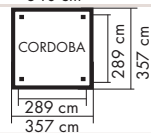

CORDOBA

Umbauter Raum ca. 20,5 m³