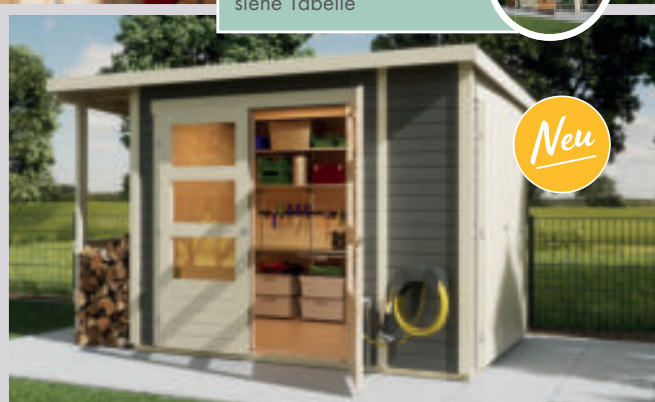

SCHLEPPDACH
inklusive

ANBAUSCHRANK
inklusive

UNSER TIPP
FUSSBODEN
siehe Tabelle

IN 2 FARBEN ERHÄLTICH
z.B. terragrau
siehe Tabelle

MULTI-FUNKTIONS-HAUS

Alles unter einem Dach

KONSTRUKTION

- 19 mm Steck-/ Schraubsystem aus nordischer Fichte
- 28 mm Steck- und Schraubsystem Rundprofil, Nut und Feder

DACH

- 19 mm: Sattel- oder Pultdach aus Holzplatten
- 28 mm: Satteldach aus Holzplatten

TÜREN

- 19 mm: Moderne Doppelflügeltür mit Sicherheitsüberfalle
- 28 mm: Moderne Doppelflügeltür Buntbartschloss mit 2 Schlüsseln

INKLUSIVE

- Inkl. Schrank und Anbaudach
- in zwei Farben erhältlich

Die abgebildeten Bedarfssymbole decken nur den Grundverbrauch für das Haus.

FÜR WEITEREN ZUBEHÖRBEDARF ZU DEN ANBAUDACHOPTIONEN QR-CODE SCANNEN!

Abb. 19 mm MULTIFUNKTIONSHAUS PULTDACH terragrau, mit Zubehör (gegen Aufpreis): Fußboden und selbstklebende Dachfolie

19 mm MULTI SATTELDACH MIT SCHRANK UND ANBAUDACH

Umbauter Raum ca. 8,05 m³

19 mm MULTI PULTDACH MIT SCHRANK UND ANBAUDACH

Umbauter Raum ca. 8,97 m³

Farbe		Preis in €*
naturbelassen	93798	1199,99*
terragrau	93799	1349,99*
FUSSBODEN	77897	139,99*

naturbelassen	93796	1199,99*
terragrau	93797	1349,99*
FUSSBODEN	77897	139,99**

SELBSTKLEBENDE BITUMEN-DACHBAHN FÜR SATTELDACH (1 Rolle = 2,5 m²)

Achten Sie auf das Bedarfssymbol.

rot	83531	44,99 €*
schwarz	83532	44,99 €*