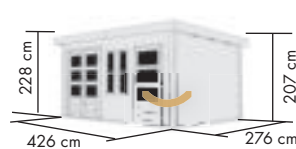

SCHÖNBUCH 2

Umbauter Raum: ca. 24,8 m³

4 Rollen

- Großer Raum: 285 x 264 cm
- Kleiner Raum: 126 x 264 cm

naturbelassen	Art.-Nr. 69880	3399,99 €*
terragrav	Art.-Nr. 91880	3749,99 €*