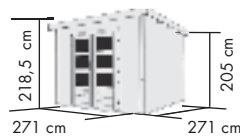

- ▶ Doppelflügeltür mit 3 Lichtausschnitten pro Türflügel, Metallrahmen aus Kunstglas und Zylinderschloss (139 x 175 cm)

PLUTO A

Umbauter Raum
ca. 16,04 m³

Neu

PLUTO B

Umbauter Raum
ca. 16,04 m³

Neu

PLUTO C