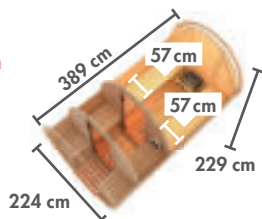

FASSSAUNA 3

Tonnendach, naturbelassen

Außenmaß: 224 x 389 cm

Umbauter Raum: 14,5 m³

Inkl. Vorraum