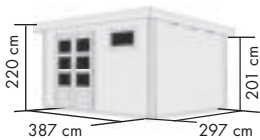

Farbvariante		naturbelassen		terragrau		anthrazit
BASISVERSION	78679	1999,99*	38757	2549,99*	38758	2549,99*
SET inkl. Anbaudach (ABD.)	Art.-Nr.	Preis in €*	Art.-Nr.	Preis in €*	Art.-Nr.	Preis in €*
SET INKL. ANBAUDACH 2,00 m	78675	2599,99*	-	-	-	-
SET INKL. ANBAUDACH 2,00 m + RÜCKWAND	9317	2799,99*	-	-	-	-
SET INKL. ANBAUDACH 2,00 m + SEITEN- UND RÜCKWAND	78676	3149,99*	-	-	-	-
SET INKL. ANBAUDACH 3,00 m	79315	2699,99*	38769	3299,99*	38770	3299,99*
SET INKL. ANBAUDACH 3,00 m + RÜCKWAND	9318	2949,99*	38771	3599,99*	38772	3599,99*
SET INKL. ANBAUDACH 3,00 m + SEITEN- UND RÜCKWAND	78677	3299,99*	-	-	-	-
SET INKL. ANBAUDACH 4,00 m	78678	2829,99*	-	-	-	-
SET INKL. ANBAUDACH 4,00 m + RÜCKWAND	9319	3179,99*	-	-	-	-
SET INKL. ANBAUDACH 4,00 m + SEITEN- UND RÜCKWAND	9320	3529,99*	-	-	-	-
FUßBODEN (optional)	41959	379,99*	41959	379,99*	41959	379,99*

**WÄHLEN SIE
JETZT EIN
PASSENDES SET:**

Ergänzen Sie Ihr Gartenhaus BASTRUP mit einem Anbaudach und einer Seiten- und/oder Rückwand. Sie haben die Wahl!