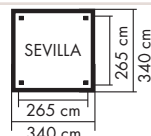

SEVILLA

Umbauter Raum ca. 17,1 m³