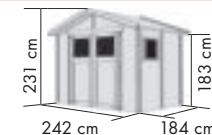

DALIN 1

Umbauter Raum ca. 8,9 m³

naturbelassen	45281	699,99*