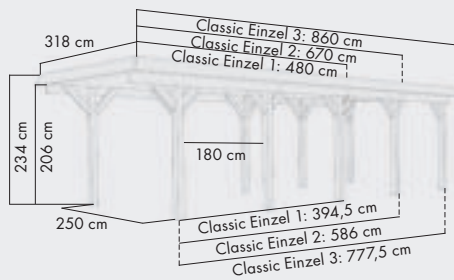

H-Pfostenanker (12 x 12 cm, Länge: 80 cm)

Keine Schrauben enthalten

Stück 40988 **43,99€***

EINZELCARPORT CLASSIC

DOPPELCARPORT CLASSIC

9 x 9 cm
PFOSTEN

11,5 x 11,5 cm
PFOSTEN

HIER GEHT'S ZUM
AUFBAUVIDEO: