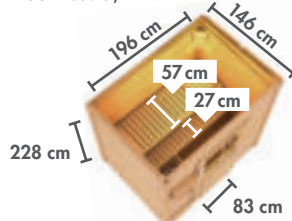

Abb. NORGE terragrau mit Zubehör (gegen Aufpreis)

WÄHLEN SIE IHRE WUNSCHTÜR

JORGEN

Maße BxTxH: 196 x 146 x 228 cm
Umbauter Raum ca. 5,7 m³

TORGE

Maße BxTxH: 196 x 196 x 228 cm
Umbauter Raum ca. 7,6 m³

NORGE