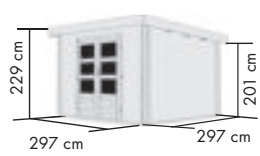

naturbelassen
Art.-Nr. 97617 **2449,99 €***

anthrazit
Art.-Nr. 97618 **2879,99 €***