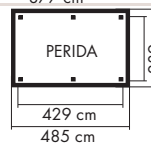

PERIDA

Umbauter Raum ca. 31,2 m³