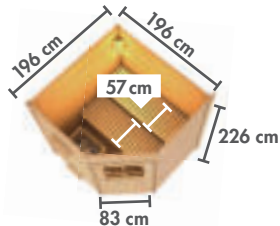

WÄHLEN SIE
IHRE WUNSCHTÜR

PEKKA

Maße B x T x H: 196 x 196 x 226 cm
Umbauter Raum ca. 7,5 m³

MIKKA

Maße B x T x H: 231 x 196 x 226 cm
Umbauter Raum ca. 8,9 m³

PELLE

Maße B x T x H:
231 x 231 x 227 cm
Umbauter Raum
ca. 10,8 m³