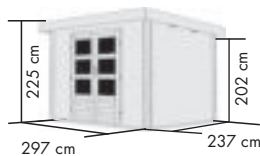

FLORA 5

Umbauter Raum: ca. 16,5 m³

Neu

naturbelassen
Art.-Nr. 97615 **2099,99 €***

anthrazit
Art.-Nr. 97616 **2499,99 €***