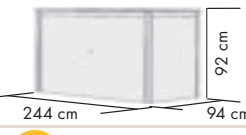

28 mm HOCHBEET 2

Fassungsvermögen: 1.520 l

naturbelassen	91549	349,99*
terragrau	91550	399,99*