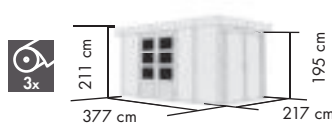

RETOLA 6

Umbauter Raum ca. 14,6 m³ /
3,2 m³ Schrank