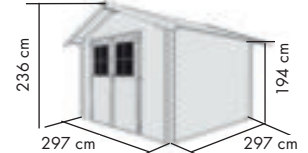

Art.-Nr. 77803

1249,99 €*

SÜDEN 6

Umbauter Raum: ca. 16,50 m³

Neu

- 4 Pakete
- 4 Rollen

naturbelassen

Art.-Nr. 61936