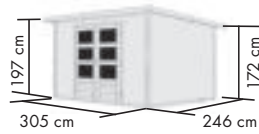

STOCKACH 5

Umbauter Raum
ca. 13,1 m³

3 Rollen

naturbelassen	Art.-Nr. 82982	1049,99 €*
terragrau	Art.-Nr. 82983	1249,99 €*
anthrazit	Art.-Nr. 38745	1249,99 €*