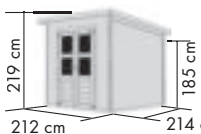

MERSEBURG 4

Umbauter Raum ca. 8,7 m³

naturbelassen	68154	699,99*
SET INKL. ANBAUDACH	68765	879,99*
FUßBODEN (optional)	54193	179,99*