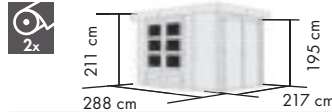

FÜR WEITEREN ZUBEHÖRBEDARF ZU DEN ANBAUDACHOPTIONEN QR-CODE SCANNEN!

RETOLA 2

Umbauter Raum ca. 9,0 m³ /
3,2 m³ Schrank

RETOLA 3

Umbauter Raum ca. 10,2 m³ /
3,2 m³ Schrank

RETOLA 4

Umbauter Raum ca. 11,5 m³ /
3,2 m³ Schrank