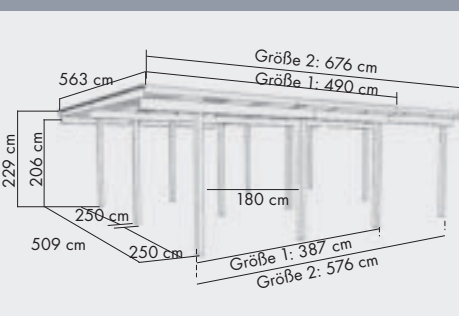

► DOPPELCARPORT ECO