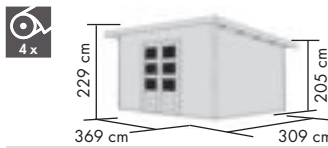

NORTHEIM 4

Umbauter Raum ca. 23,0 m³

NORTHEIM 5

Umbauter Raum ca. 27,7 m³

NORTHEIM 6

Umbauter Raum ca. 37,0 m³

DACHSCHINDELN (1 Paket = 3 m²)

| | | |
|--------------------------|-------|------------------------------|
| 1 RECHTECK, schwarz | 55198 | |
| RECHTECK, dunkelgrün | 64215 | 44,99 €* 44,99 €* |
| RECHTECK, dunkelrot | 64217 | |
| 2 BIBERSCHWANZ, schwarz | 55200 | |
| BIBERSCHWANZ, dunkelgrün | 64219 | 49,99 €* 49,99 €* |
| BIBERSCHWANZ, dunkelrot | 64221 | |