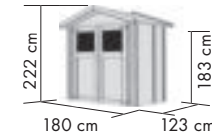

DAHME 1

Umbauter Raum ca. 4,3 m³

naturbelassen	42558	499,99*