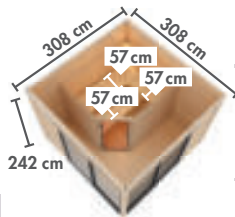

AUBENSAUNEN- PREMIUM

PULVERBESCHICHTETE ALUMINIUMTÜR
(2 x 2 m) aus 5 mm Einscheibensicherheitsglas und Bürstendichtung

Grundausrüstung TERNING 3

TERNING 3

Maße B x T x H: 308 x 308 x 242 cm
Umbauter Raum ca. 22,25 m³

DACHFOLIE INKLUSIVE!

Abb. Set B

Set	Farbe / Ausführung	Art.-Nr.	Preis in €
SET A	ohne Ofen	92702	6.699,99
	9 kW Ofen ext. Strg.	92703	7.179,99
	9 kW Bio-Kombiofen ext. Strg.	92704	7.479,99
	Holzofen	92705	8.699,99
SET B	ohne Ofen	92739	7.019,99
	9 kW Ofen ext. Strg.	92740	7.499,99
	9 kW Bio-Kombiofen ext. Strg.	92741	7.799,99

SET A INKL.

Sauna mit **2 Liegen** à 57 cm und Eckeingang (2,00 x 1,70 m)

SET B INKL.

Sauna mit **3 Liegen** à 57 und 52 cm und Eckeingang (2,25 x 1,90 m)

Innenmaß Vorraum (B x T):
SET A 134 x 297 cm | SET B 109 x 297 cm
Innenmaß Sauna (B x T):
SET A 185 x 159 cm | SET B 219 x 185 cm

SELBSTKLEBENDE DACHFOLIE FÜR FLACHDACHHÄUSER (Rolle 5 m²)
Art.-Nr. 68589 89,99 €

FLEXIBLES MATERIAL

WASSERABWEISENDER HOLZSCHUTZ

EINFACH ZU FIXIEREN

Achten Sie auf das Bedarfssymbol.

GESCHENKPAKET

Art.-Nr. 20551

44,99 €

WEITERES ZUBEHÖR FINDEN SIE AB S. 118