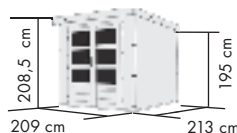

JUPITER A

Umbauter Raum
ca. 9,28 m³

Abb. JUPITER A mit 2,35 m Anbaudach in naturbelassen und Blechpaket anthrazit mit Zubehör (gegen Aufpreis): Fußboden

| Farbvariante | | naturbelassen | |
|-----------------------------------|--|---------------|-----------------|
| BASIS STAHL WEISS | | 93408 | 999,99* |
| BASIS STAHL STAUBGRAU | | 93409 | 999,99* |
| BASIS STAHL ANTHRAZIT | | 93410 | 999,99* |
| SET inkl. Anbaudach | | Art.-Nr. | Preis in €* |
| 2,35 m Anbaudach, STAHL WEISS | | 93422 | 1399,99* |
| 2,35 m Anbaudach, STAHL STAUBGRAU | | 93423 | 1399,99* |
| 2,35 m Anbaudach, STAHL ANTHRAZIT | | 93424 | 1399,99* |
| FUßBODEN (optional) | | 54193 | 179,99* |