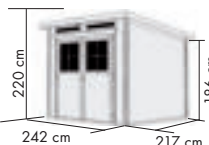

naturbelassen	57743	1079,99*
	SET INKL. ANBAUDACH 1,90 m	83232	1329,99*
	terragrau	68216	1329,99*
	SET INKL. ANBAUDACH 1,90 m	83233	1629,99*
	FußBODEN (optional)	54195	199,99*

SYSTEMHÄUSER 19 mm