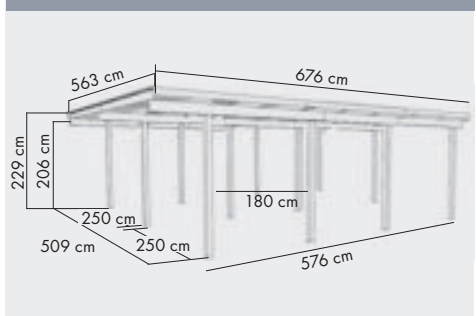

► CARPORT MIT INTEGR. ABSTELLRAUM

EINZELCARPORT ECO 1 VARIANTE A **6 x**

EINZELCARPORT ECO 2 VARIANTE A **8 x**

DOPPELCARPORT ECO 1 VARIANTE A **9 x**

DOPPELCARPORT ECO 2 VARIANTE A **12 x**

DOPPELCARPORT ECO 2 MIT KLEINEM ABSTELLRAUM **12 x**

DOPPELCARPORT ECO 2 MIT MITTLEREM ABSTELLRAUM **12 x**

DOPPELCARPORT ECO 2 MIT GROSSEM ABSTELLRAUM **12 x**

Farbe / Ausführung	Art.-Nr.	Preis in €*
KDI	62023	549,99*
SET INKL. 1 EINFAHRTSBOGEN*	62025	749,99*
SET INKL. 2 EINFAHRTSBÖGEN*	62027	949,99*
KDI	62029	799,99*
SET INKL. 1 EINFAHRTSBOGEN*	62031	999,99*
SET INKL. 2 EINFAHRTSBÖGEN*	62033	1199,99*
KDI	62035	999,99*
SET INKL. 1 EINFAHRTSBOGEN*	62037	1199,99*
SET INKL. 2 EINFAHRTSBÖGEN*	62039	1399,99*
KDI	62041	1299,99*
SET INKL. 1 EINFAHRTSBOGEN*	62043	1499,99*
SET INKL. 2 EINFAHRTSBÖGEN*	62045	1699,99*
KDI mit Abstellraum	73092	2299,99*
SET INKL. 2 SEITENWÄNDE UND 1 RÜCKWAND	73095	2799,99*
KDI mit Abstellraum	73093	2599,99*
SET INKL. 1 SEITENWAND UND 1 RÜCKWAND	73096	2949,99*
KDI mit Abstellraum	73094	2849,99*
SET INKL. 1 RÜCKWAND	73097	3079,99*

CARPORTS & GARAGEN

unverbindlich. Änderungen und Irrtümer sind möglich und bleiben vorbehalten. Alle Daten sowie Abbildungen können vom Original abweichen. Alle Maße sind von Außenkante zu Außenkante gemessen. Da Holz ein Naturprodukt ist sind Abweichungen im cm-Bereich möglich.