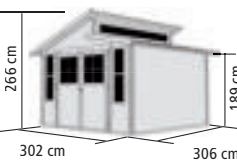

GRAUBURG 7

Umbauter Raum ca. 19,6 m³

Neu

Farbe	Art.-Nr.	Preis in €*
naturbelassen	57764	1399,99*
terragrau	57873	1599,99*
FUBBODEN (optional)	57818	229,99*

naturbelassen	57770	1599,99*
terragrau	57879	1799,99*
FUBBODEN (optional)	57820	309,99*

SELBSTKLEBENDE DACHFOLIE (Rolle 5 m²)

Achten Sie auf das Bedarfssymbol.

FLEXIBLES MATERIAL

WASSERABWEISENDER HOLZSCHUTZ

EINFACH ZU FIXIEREN

dunkelgrau 68589 **89,99 €**

Mehr Infos
s. Seite 67

DACHSCHINDELN (1 Paket = 3 m²)

1 RECHTECK, schwarz	55198	
RECHTECK, dunkelgrün	64215	44,99 €*
RECHTECK, dunkelrot	64217	(Grundpreis für 1 m² 14,99 €*)
2 BIBERSCHWANZ, schwarz	55200	
BIBERSCHWANZ, dunkelgrün	64219	49,99 €*
BIBERSCHWANZ, dunkelrot	64221	(Grundpreis für 1 m² 16,66 €*)

*Alle Preise sind Abholpreise inkl. gesetzlicher Mehrwertsteuer. Die Höhe der Lieferkosten erhalten Sie von Ihrem Vertragspartner. Die dargestellten Hausmodelle sind teilw. mit Zubehör (z. B. Schindeln) und Dekomaterial ausgestattet, das nicht zum Lieferumfang gehört. Farbwiedergabe