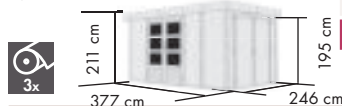

Farbe	Art.-Nr.	Preis in €*
naturbelassen	82948	1349,99*
SET INKL. ANBAUDACH 2,40 m + ANBAUSCHRANK	82950	1699,99*
SET INKL. ANBAUDACH 2,80 m + ANBAUSCHRANK	82952	1749,99*
FUßBODEN (optional)	54193	179,99*
naturbelassen	82954	1449,99*
SET INKL. ANBAUDACH 2,40 m + ANBAUSCHRANK	82956	1799,99*
SET INKL. ANBAUDACH 2,80 m + ANBAUSCHRANK	82958	1849,99*
FUßBODEN (optional)	54195	199,99*
naturbelassen	82961	1549,99*
SET INKL. ANBAUDACH 2,40 m + ANBAUSCHRANK	82962	1949,99*
SET INKL. ANBAUDACH 2,80 m + ANBAUSCHRANK	82963	1999,99*
FUßBODEN (optional)	54197	239,99*
naturbelassen	82964	1649,99*
SET INKL. ANBAUDACH 2,40 m + ANBAUSCHRANK	82965	1999,99*
SET INKL. ANBAUDACH 2,80 m + ANBAUSCHRANK	82966	2049,99*
FUßBODEN (optional)	57818	229,99*
naturbelassen	82967	1749,99*
SET INKL. ANBAUDACH 2,40 m + ANBAUSCHRANK	82968	2149,99*
SET INKL. ANBAUDACH 2,80 m + ANBAUSCHRANK	82969	2199,99*
FUßBODEN (optional)	73492	239,99*