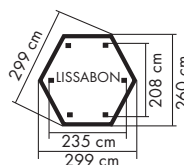

LISSABON

Umbauter Raum ca. 8,9 m³