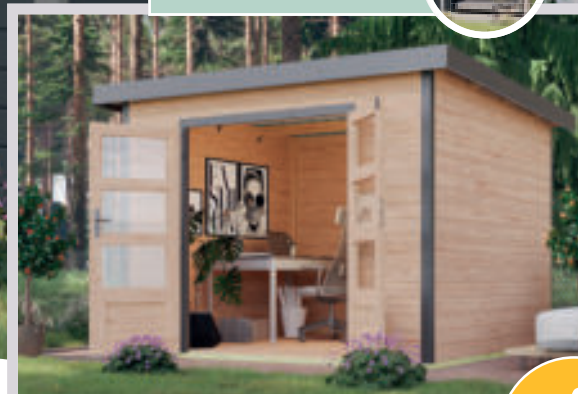

HYBRIDHÄUSER 28 mm

Abb. PLUTO A in naturbelassen und Stahl staubgrau mit Zubehör (gegen Aufpreis): Fußboden

ALS BASIC-HAUS
auch ohne Anbaudach

INDIVIDUALISIERBAR
durch verschiedene Holz- und Stahlfarben

VERRIEGELUNG
Zylinderschloss mit 3 Schlüsseln