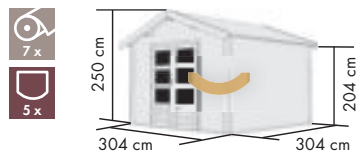

Farbe	Art.-Nr.	Preis in €*
naturbelassen	31442	1499,99*
SET INKL. 1x DACHAUSBAUELEMENT	31448	2099,99*
SET INKL. 2x DACHAUSBAUELEMENT	31456	2699,99*
terragrau	31443	1779,99*
SET INKL. 1x DACHAUSBAUELEMENT	31451	2429,99*
SET INKL. 2x DACHAUSBAUELEMENT	31457	3079,99*
FUßBODEN (optional)	83284	219,99*
naturbelassen	31446	1899,99*
SET INKL. 1x DACHAUSBAUELEMENT	31454	2649,99*
SET INKL. 2x DACHAUSBAUELEMENT	31460	3399,99*
terragrau	31447	2179,99*
SET INKL. 1x DACHAUSBAUELEMENT	31455	2979,99*
SET INKL. 2x DACHAUSBAUELEMENT	31461	3779,99*
FUßBODEN (optional)	41957	319,99*