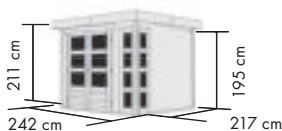

KERKO 4

Umbauter Raum
ca. 12,8 m³