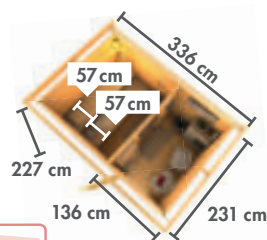

SKROLLAN 2 MIT VORRAUM

Maße B x T x H: 336 x 231 x 227 cm
Umbauter Raum ca. 16,2 m³
Fenstermaßenmaß: 122 x 42 cm