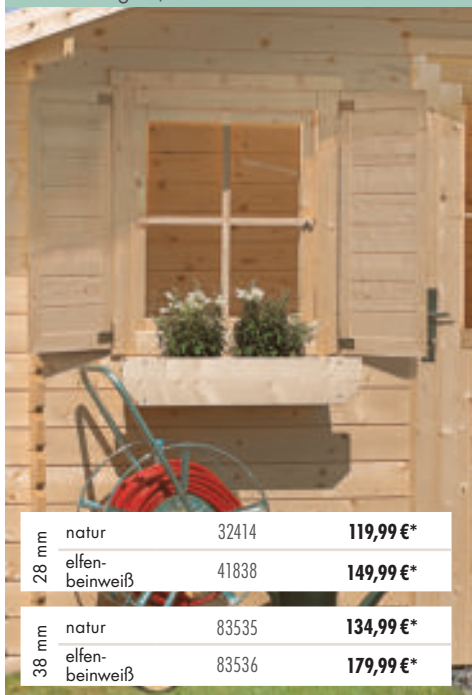

Achten Sie auf das Bedarfssymbol.

SELBSTKLEBENDE DACHFOLIE FÜR FLACHDACH (1 Rolle = 5 m²)

- Kaltselbstklebender Elastomer-Bitumen, verstärkte Aluminiumfolie, silikonbeschichtete Abziehfolie
- Direkte Aufbringung auf staubfreiem Untergrund wie Holzplatten

1. **VORTEILE**
2. Schnelle und sichere Verlegung
   - Hohe UV- und Farbbeständigkeit
   - Reißfest und rissüberbrückend
   - Kein Schweißen
   - Sehr langlebig

Achten Sie auf das Bedarfssymbol.

FLEXIBLER SCHUTZ

1,1 mm dicke Schutzschicht gegen Witterungseinflüsse

WASSERABWEISENDER HOLZSCHUTZ Aus Bitumen

EINFACH ZU FIXIEREN

Dank selbstklebender Unterseite: abziehen, aufbringen, fertig!

dunkelgrau 68589 **89,99 €***
(Grundpreis für 1 m² 17,99 €*)

DACHSCHINDELN (1 Paket = 3 m²)

1 RECHTECK, schwarz	55198	44,99 €* (Grundpreis für 1 m² 14,99 €*)	
RECHTECK, dunkelgrün	64215		
RECHTECK, dunkelrot	64217		
2 BIBERSCHWANZ, schwarz	55200	49,99 €* (Grundpreis für 1 m² 16,66 €*)	
BIBERSCHWANZ, dunkelgrün	64219		
BIBERSCHWANZ, dunkelrot	64221		

SELBSTKLEBENDE BITUMEN-DACHBAHN FÜR SATTELDACH (1 Rolle = 2,5 m²)

- Kaltselbstklebender Elastomer-Bitumen
- Oberfläche aus Naturschiefer
- Trägereinlage aus Vlies

1. **VORTEILE**
2. Hohe UV- und Farbbeständigkeit
   - Reißfest und rissüberbrückend
   - Kein Schweißen
   - Sehr langlebig

Achten Sie auf das Bedarfssymbol.

rot 83531 **44,99 €***
schwarz 83532 **44,99 €***
(Grundpreis für 1 m² 17,99 €*)

▶ DREH-/ KIPPFENSTER aus Echtglas, B x H: 69 x 80 cm

28 mm	natur	32414	119,99 €*
	elfenbeinweiß	41838	149,99 €*
38 mm	natur	83535	134,99 €*
	elfenbeinweiß	83536	179,99 €*