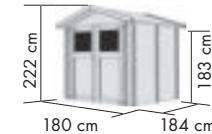

DAHME 2

Umbauter Raum ca. 5,3 m³

| | | |
|---------------|-------|---------|
| naturbelassen | 42560 | 549,99* |
|---------------|-------|---------|

DAHME 3

Umbauter Raum ca. 6,4 m³

| | | |
|---------------|-------|---------|
| naturbelassen | 42562 | 599,99* |
|---------------|-------|---------|