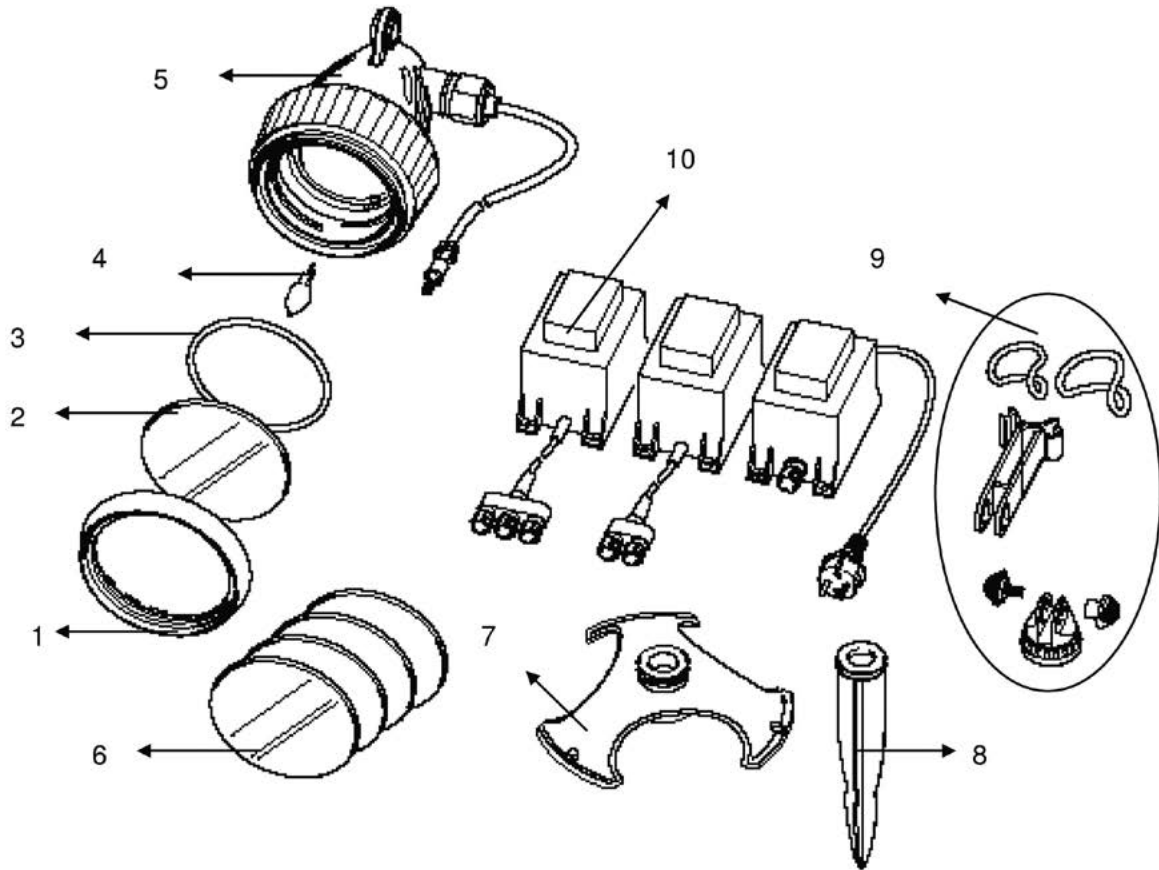

Produkt

- 57141 LunAqua 3 Solo
- 56903 LunAqua 3 Set 1
- 56904 LunAqua 3 Set 2
- 56905 LunAqua 3 Set 3

Pos.	Produkt	Artikelnr.	Ersatzteil	Endverbraucherpreis / €
1	LunAqua 3 Set 1 - 3	27073	Überwurfmutter LunAqua 3 / Classic LED	3,99
2	LunAqua 3 Set 1 - 3	27259	Glasscheibe klar LunAqua 3	5,99
3	LunAqua 3 Set 1 - 3	27267	O-Ring SI 61 x 2 SH70 A schwarz	0,99
4	LunAqua 3 Set 1 - 3	70703	Halogen Leuchtmittel 20 W	2,99
5	LunAqua 3 Set 1	35850	BG Scheinwerfer LunAqua 3	34,99
	LunAqua 3 Set 2	35850	BG Scheinwerfer LunAqua 3	34,99
	LunAqua 3 Set 3	35850	BG Scheinwerfer LunAqua 3	34,99
6	LunAqua 3 Set 1 - 3	27565	Farbscheiben-Set LunAqua 3 / Solar	28,99
7	LunAqua 3 Set 1	35387	BG Standfuß LunAqua 3	6,99
	LunAqua 3 Set 2	35387	BG Standfuß LunAqua 3	6,99
	LunAqua 3 Set 3	35387	BG Standfuß LunAqua 3	6,99
8	LunAqua 3 Set 1 - 3	20284	Erdspieß	3,49
9	LunAqua 3 Set 1	27566	Ersatz Düsenhalterung + Laschen LunAqua3	4,99
	LunAqua 3 Set 2	27566	Ersatz Düsenhalterung + Laschen LunAqua3	4,99
	LunAqua 3 Set 3	27566	Ersatz Düsenhalterung + Laschen LunAqua3	4,99
10	LunAqua 3 Set 1	27067	Trafo 20VA 2 m H05RN-F 2 x 0,75 mm²	34,99
	LunAqua 3 Set 2	27068	Trafo 45VA 2 m H05RN-F 2 x 0,75 mm²	45,99
	LunAqua 3 Set 3	27069	Trafo 60VA 2 m H05RN-F 2 x 0,75 mm²	57,99