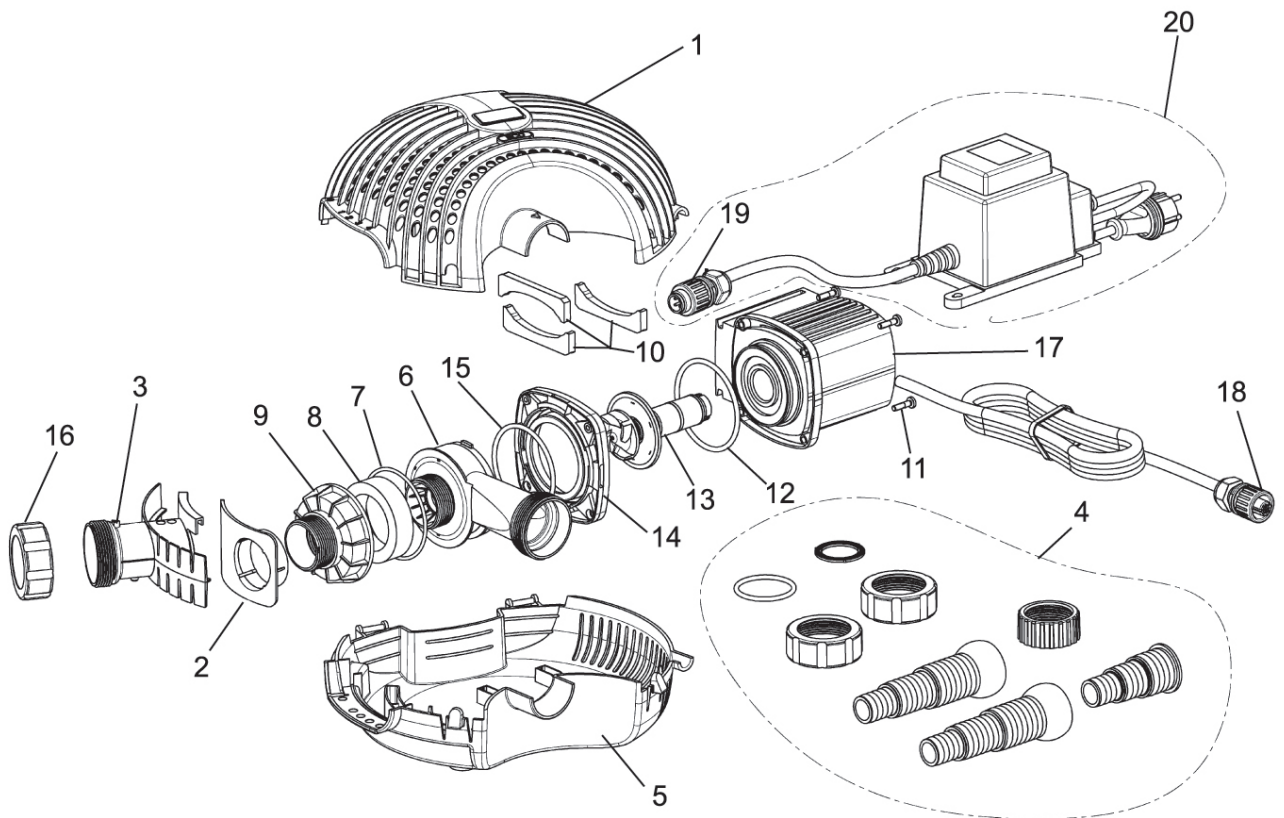

Produkt

57363 AquaMax Eco 6000 12 V

Pos.	Produkt	Artikelnr.	Ersatzteil	Endverbraucherpreis / €
1	AquaMax Eco 6000 12 V	34948	Oberschale AquaMax 03	18,99
2	AquaMax Eco 6000 12 V	34945	Saugadapter AquaMax 03	4,99
3	AquaMax Eco 6000 12 V	34947	Regler AquaMax 03 incl. 2" Kappe	3,99
4	AquaMax Eco 6000 12 V	35459	Beipack Anschluss Kit AquaMax Eco 4-8000	10,99
5	AquaMax Eco 6000 12 V	34944	Unterschale AquaMax 03	16,99
6	AquaMax Eco 6000 12 V	35785	Pumpengehäuse frosts. 2-1 D25	18,99
7	AquaMax Eco 6000 12 V	3580	O-Ring NBR 80 x 3 SH75	0,89
8	AquaMax Eco 6000 12 V	26002	Frostschutzschaum 2-1	3,99
9	AquaMax Eco 6000 12 V	34949	Frostschutzgehäuse 2-1 AquaMax 03	6,99
10	AquaMax Eco 6000 12 V	27949	Gummipuffer AquaMax Eco	0,99
11	AquaMax Eco 6000 12 V	6055	Linsenschraube V2A DIN 7985 M5 x 20 H	0,39
12	AquaMax Eco 6000 12 V	28539	O-Ring NBR 78 x 4,3 SH70	1,99
13	AquaMax Eco 6000 12 V	35787	Rotor kpl. AquaM. Eco 6000/8000/6000 12V	82,99
14	AquaMax Eco 6000 12 V	35468	BG Zwischengehäuse EC1 vormontiert	8,99
15	AquaMax Eco 6000 12 V	3635	O-Ring SI 76 x 4 SH50 rot/br.	1,49
16	AquaMax Eco 6000 12 V	25993	Schraubkappe 2"	2,49
17	AquaMax Eco 6000 12 V	35788	BG Motor AquaMax Eco 6000 12 V	295,99
18	AquaMax Eco 6000 12 V	26922	Leistungsstecker Solar / ProfiLux	14,99
19	AquaMax Eco 6000 12 V	26930	Leitungskupplung Solar / ProfiLux	17,99
20	AquaMax Eco 6000 12 V	35807	Ersatz Trafo AquaMax 12 V	164,99