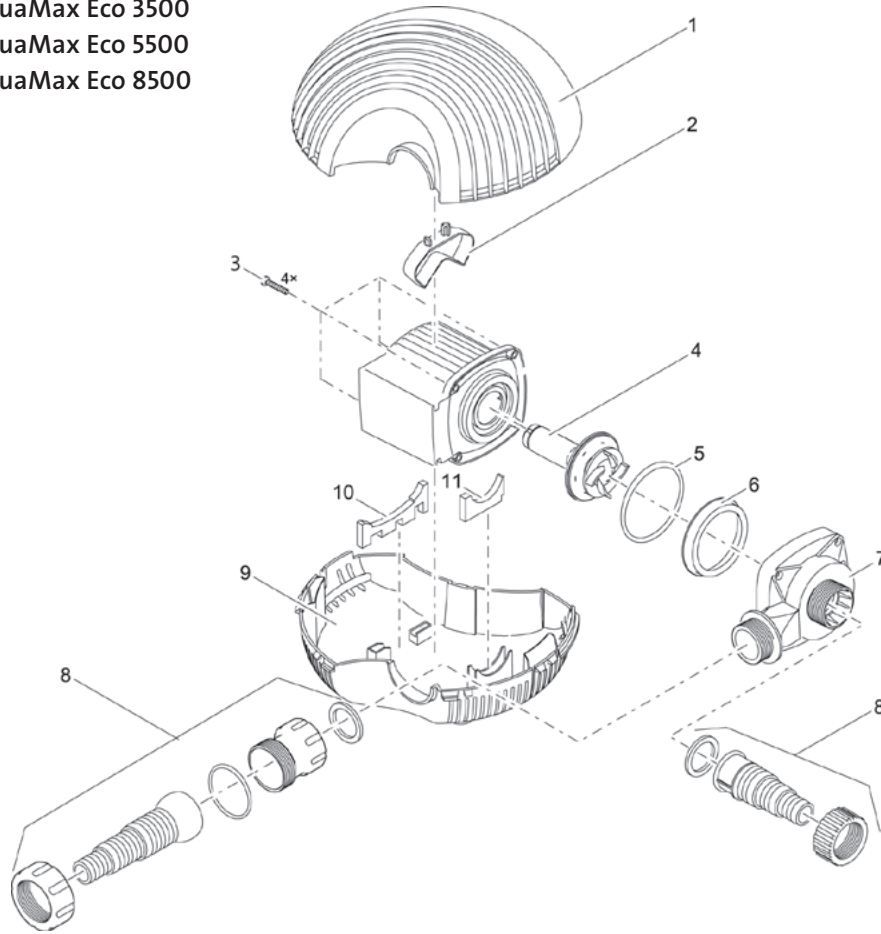

Produkt

- 50071 AquaMax Eco 3500
- 50072 AquaMax Eco 5500
- 50073 AquaMax Eco 8500

Pos.	Produkt	Artikelnr.	Ersatzteil	Endverbraucherpreis / €
1	AquaMax Eco 3500 - 8500	35720	Oberschale AquaMax 3500-8500	18,99
2	AquaMax Eco 3500 - 8500	33050	Klemmfeder AquaMax	0,79
3	AquaMax Eco 3500	6055	Linsenschraube V2A DIN 7985 M5 x 20 H	0,39
	AquaMax Eco 5500	6055	Linsenschraube V2A DIN 7985 M5 x 20 H	0,39
	AquaMax Eco 8500	9957	Linsenschraube V2A DIN 7985 M5 x 30	0,39
4	AquaMax Eco 3500	11654	Ersatzrotor AquaMax Eco 3500	36,99
	AquaMax Eco 5500	11657	Ersatzrotor AquaMax Eco 5500	59,99
	AquaMax Eco 8500	11653	Ersatzrotor AquaMax Eco 8500	74,99
5	AquaMax Eco 3500	25969	O-Ring NBR 60 x 2,5 SH70 A	0,59
	AquaMax Eco 5500	25969	O-Ring NBR 60 x 2,5 SH70 A	0,59
	AquaMax Eco 8500	28539	O-Ring NBR 78 x 4,3 SH70	1,99
6	AquaMax Eco 8500	28125	Haltering Max Eco	3,99
7	AquaMax Eco 3500	11825	Ersatz Pumpengehäuse Max 3500-5500	16,99
	AquaMax Eco 5500	11825	Ersatz Pumpengehäuse Max 3500-5500	16,99
	AquaMax Eco 8500	11824	Ersatz Pumpengehäuse Max 8000-8500	24,99
8	AquaMax Eco 3500 - 8500	10515	Beipack AquaMax Start Eco	14,99
9	AquaMax Eco 3500 - 8500	20629	Unterschale Filter AquaMax	7,99
10	AquaMax Eco 3500	10460	Gummipuffer hinten EC mini	1,99
	AquaMax Eco 5500	10460	Gummipuffer hinten EC mini	1,99
	AquaMax Eco 8500	10356	Gummipuffer hinten AquaMax 8500	1,49
11	AquaMax Eco 3500 - 8500	10382	Gummipuffer vorne AquaMax Start Eco	0,99