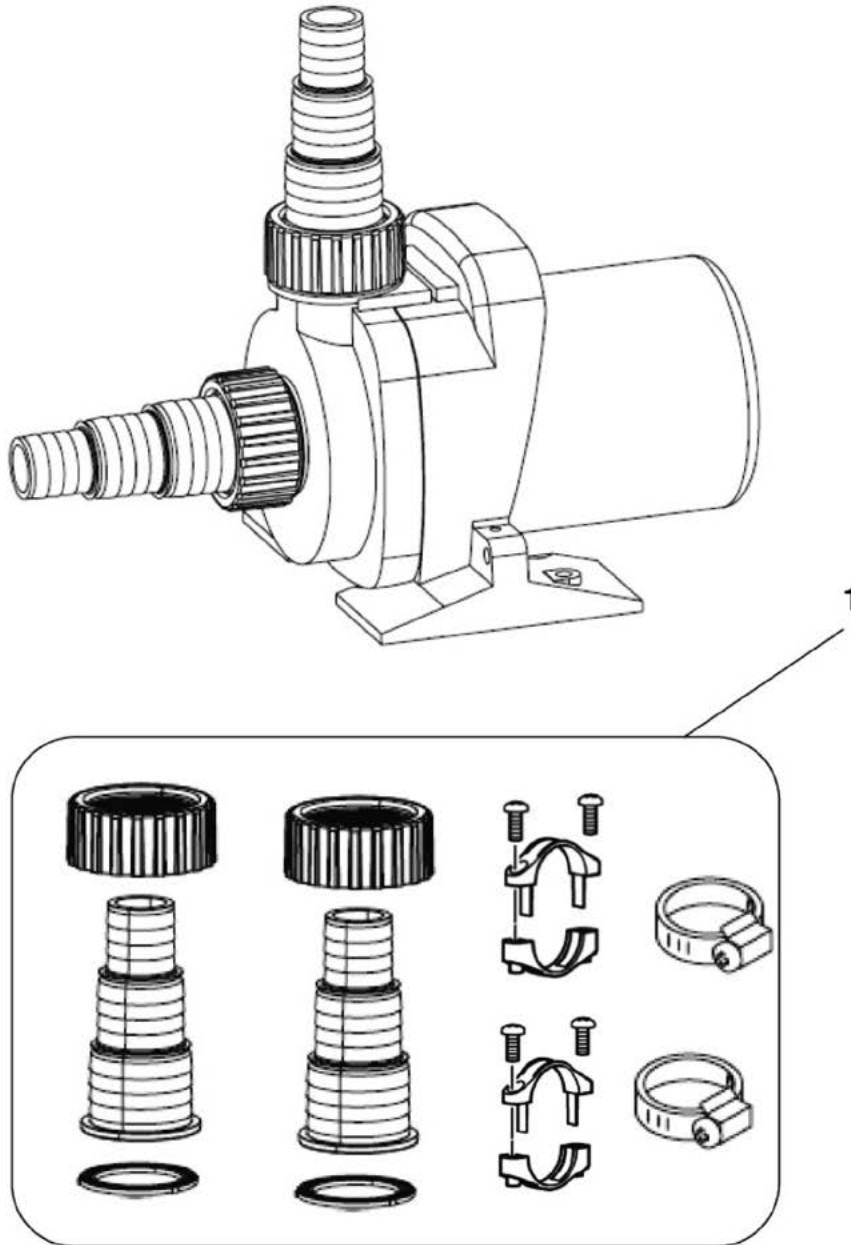

Produkt

50393 AquaMax Dry 6000

50066 AquaMax Dry 8000

50068 AquaMax Dry 14000

Pos.	Produkt	Artikelnr.	Ersatzteil	Endverbraucherpreis / €
1	AquaMax Dry 6000 - 14000	10510	Beipack AquaMax Dry	17,99