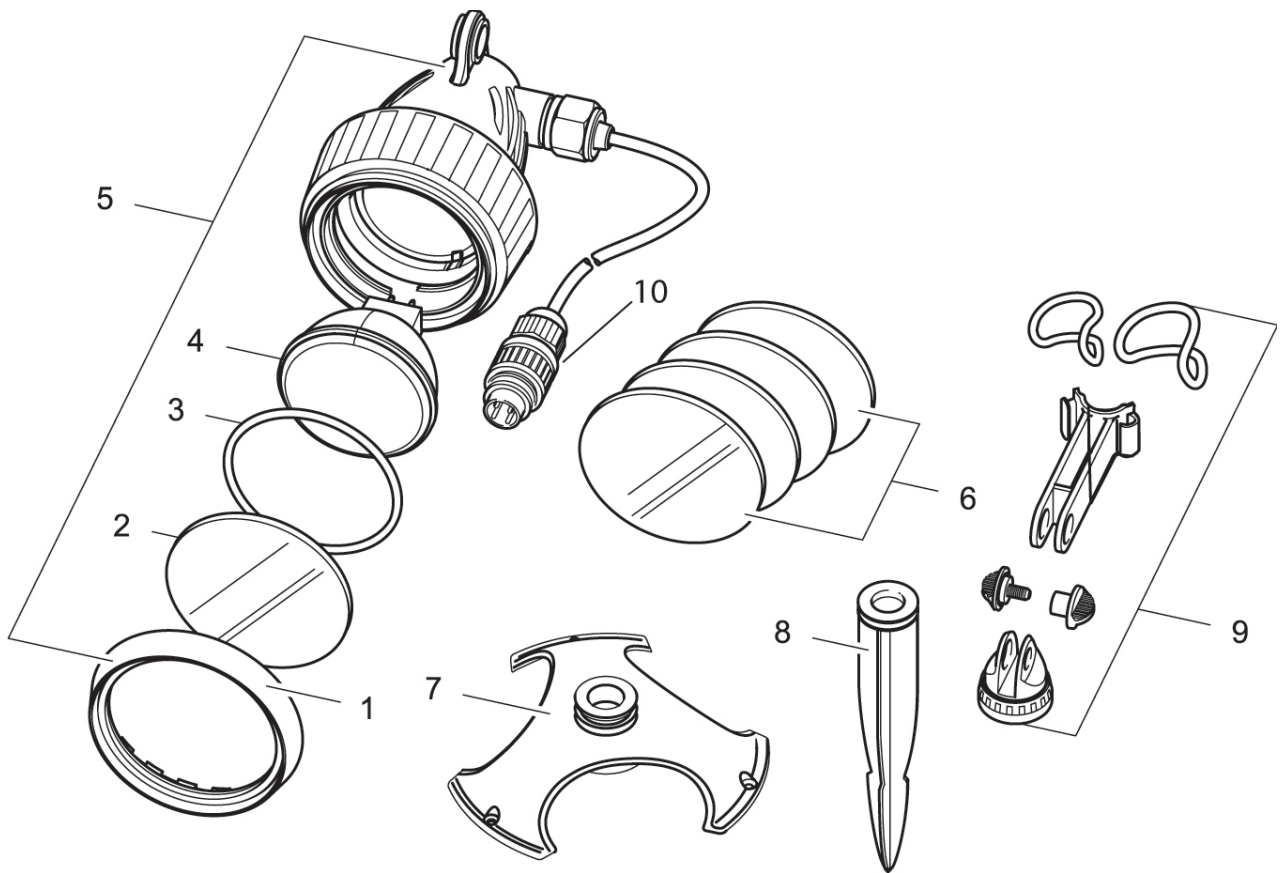

Produkt
56894 LunAqua Solar

| Pos. | Produkt | Artikelnr. | Ersatzteil | Endverbraucherpreis / € |
|------|---------------|------------|--|-------------------------|
| 1 | LunAqua Solar | 27073 | Überwurfmutter LunAqua 3 / Classic LED | 3,99 |
| 2 | LunAqua Solar | 27259 | Glasscheibe klar LunAqua 3 | 5,99 |
| 3 | LunAqua Solar | 27267 | O-Ring SI 61 x 2 SH70 A schwarz | 0,99 |
| 4 | LunAqua Solar | 42652 | Leuchtmittel LED MR-16 12V/ 1W GU5,3 SMD | – |
| 5 | LunAqua Solar | 35391 | BG Scheinwerfer LunAqua 3 Solar | 52,99 |
| 6 | LunAqua Solar | 27565 | Farbscheiben-Set LunAqua 3 / Solar | 28,99 |
| 7 | LunAqua Solar | 35387 | BG Standfuß LunAqua 3 | 6,99 |
| 8 | LunAqua Solar | 20284 | Erdspeiß | 3,49 |
| 9 | LunAqua Solar | 27566 | Ersatz Düsenhalterung + Laschen LunAqua3 | 4,99 |
| 10 | LunAqua Solar | 26931 | Einbaustecker Solar | 8,99 |