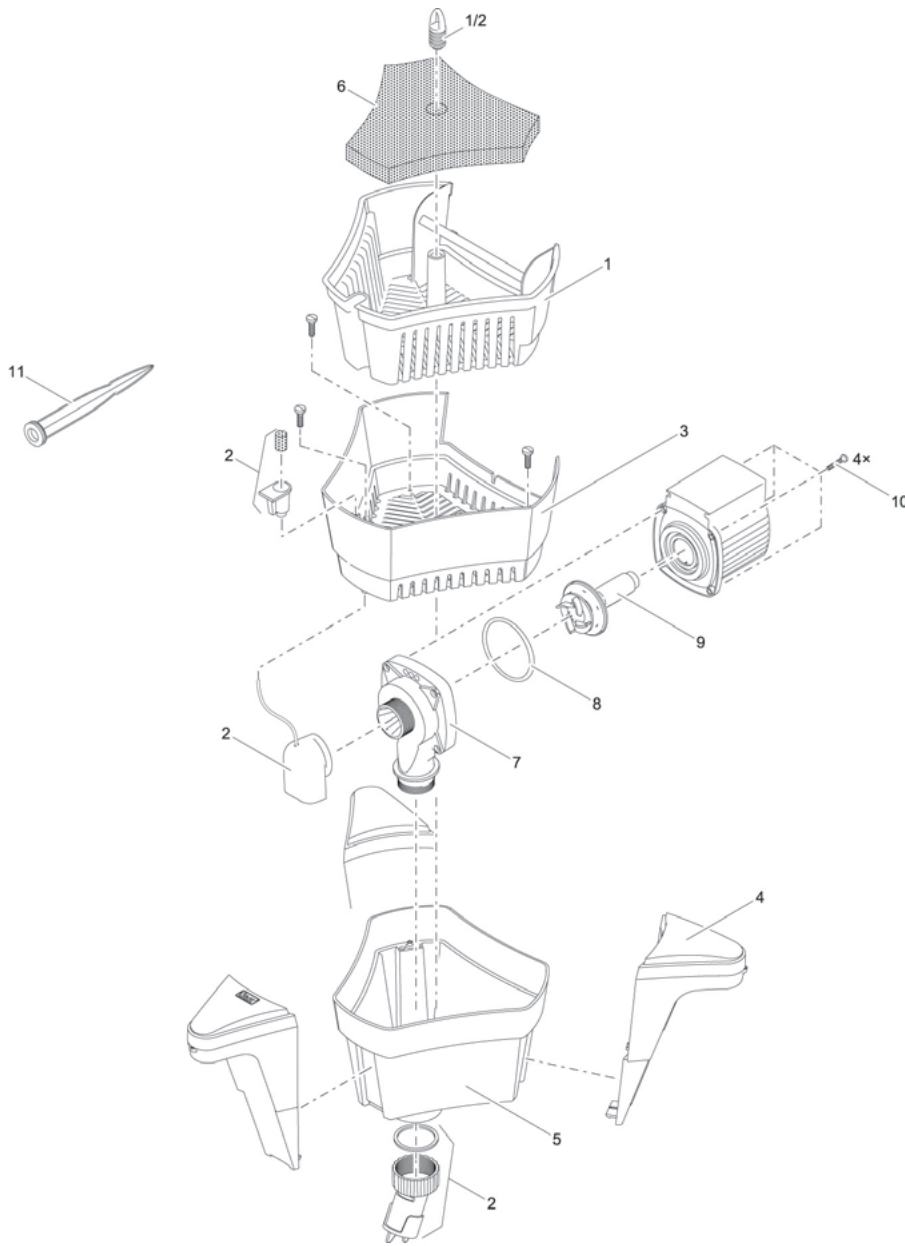

Produkt

50170 SwimSkim 50

TEICHREINIGUNG & SKIMMER

OBERFLÄCHENABSaugER

Pos.	Produkt	Artikelnr.	Ersatzteil	Endverbraucherpreis / €
1	SwimSkim 50	12497	BG Korb SwimSkim 50	19,99
2	SwimSkim 50	12499	Ersatz Beipack SwimSkim 50	9,99
3	SwimSkim 50	12021	Behälter SwimSkim CWS	15,99
4	SwimSkim 50	11466	Schwimmer geschweißt SwimSkim CWS	9,99
5	SwimSkim 50	11328	Pumpenkammer SwimSkim CWS	21,99
6	SwimSkim 50	12433	Schaum SwimSkim CWS	6,99
7	SwimSkim 50	11825	Ersatz Pumpengehäuse Max 3500-5500	16,99
8	SwimSkim 50	25969	O-Ring NBR 60 x 2,5 SH70 A	0,59
9	SwimSkim 50	11654	Ersatzrotor AquaMax Eco 3500	36,99
10	SwimSkim 50	6055	Linsenschraube V2A DIN 7985 M5 x 20 H	0,39
11	SwimSkim 50	20284	Erdspieß	3,49