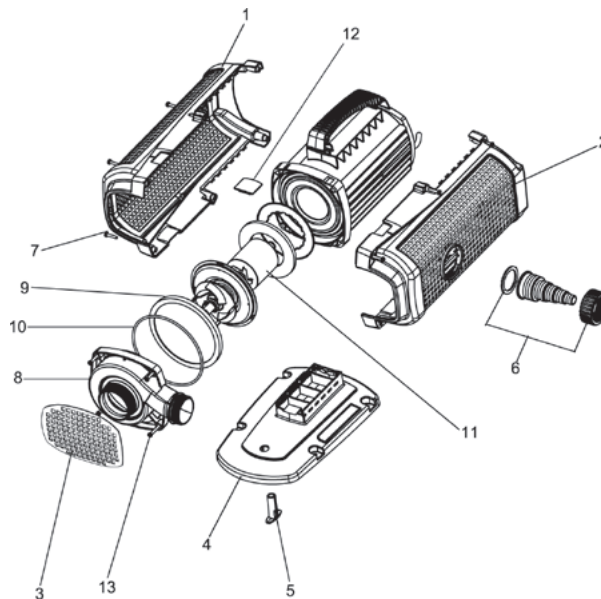

Produkt
56873 AquaMax Expert 20000
56874 AquaMax Expert 30000
56875 AquaMax Expert 40000

ehemals
Profimax 20000
Profimax 30000
Profimax 40000

Pos.	Produkt	Artikelnr.	Ersatzteil	Endverbraucherpreis / €
1	AquaMax Expert 20000	26870	Filterwange 107 FBP rechts	57,99
	AquaMax Expert 30000	26870	Filterwange 107 FBP rechts	57,99
	AquaMax Expert 40000	26871	Filterwange 135 FBP rechts	64,99
2	AquaMax Expert 20000	26698	Filterwange 107 FBP links	56,99
	AquaMax Expert 30000	26698	Filterwange 107 FBP links	56,99
	AquaMax Expert 40000	26701	Filterwange 135 FBP links	58,99
3	AquaMax Expert 20000	26734	Frontblech 107 FBP	14,99
	AquaMax Expert 30000	26734	Frontblech 107 FBP	14,99
	AquaMax Expert 40000	26736	Frontblech 135 FBP	18,99
4	AquaMax Expert 20000 - 40000	26703	Pumpenfuß Profiline	18,99
5	AquaMax Expert 40000	27179	Stabilisator Profiline	2,99
6	AquaMax Expert 20000 - 40000	35359	Anschluss-Kit AquaMax Expert	7,99
7	AquaMax Expert 20000 - 40000	6055	Linsenschraube V2A DIN 7985 M5 x 20 H	0,39
8	AquaMax Expert 20000	27477	Pumpengehäuse 107-36	25,99
	AquaMax Expert 30000	27477	Pumpengehäuse 107-36	25,99
	AquaMax Expert 40000	26689	Pumpengehäuse 135	31,99
9	AquaMax Expert 20000	26692	Zentrier-Ring 107	82,99
	AquaMax Expert 30000	26692	Zentrier-Ring 107	82,99
	AquaMax Expert 40000	26693	Zentrier-Ring 135	65,99
10	AquaMax Expert 20000	27289	O-Ring NBR 130 x 4,3 SH70	1,99
	AquaMax Expert 30000	27289	O-Ring NBR 130 x 4,3 SH70	1,99
	AquaMax Expert 40000	20322	O-Ring NBR 155 x 4,5 SH55	1,99
11	AquaMax Expert 20000	35365	Rotor kpl. AquaMax Expert 20000	327,99
	AquaMax Expert 30000	35366	Rotor kpl. AquaMax Expert 30000	361,99
	AquaMax Expert 40000	35367	Rotor kpl. AquaMax Expert 40000	458,99
12	AquaMax Expert 20000 - 40000	35361	Ersatz Emblem Profiline	3,49
13	AquaMax Expert 20000 - 40000	6061	Linsenschraube Kreuzschl. DIN 7985 6x25	0,39