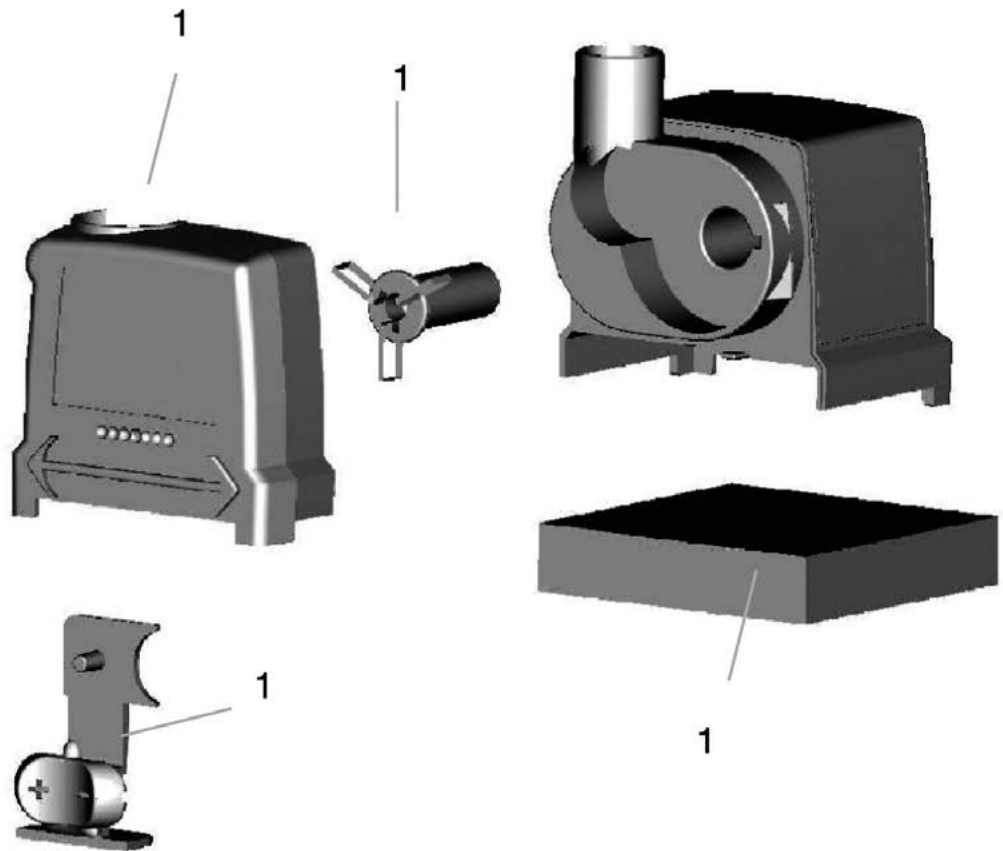

Produkt

- 36673 Aquarius Universal Classic 440i
- 36726 Aquarius Universal Classic 440

ehemals

- Neptun 440 - 1,5 m
- Neptun 440 - 10 m

Pos.	Produkt	Artikelnr.	Ersatzteil	Endverbraucherpreis / €
1	Aquarius Universal Classic 440	36787	Ersatzteil-Set Aquarius Universal 440	8,99