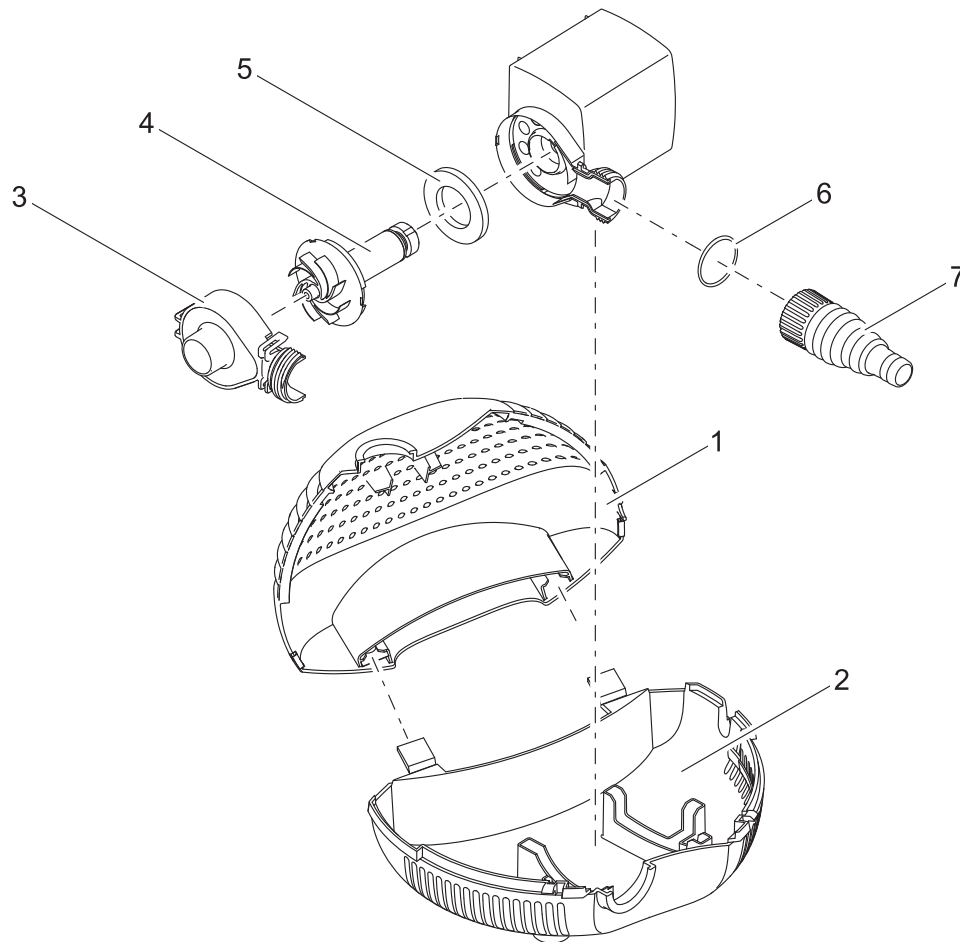

Produkt

57380 AquaMax 2000

Pos.	Produkt	Artikelnr.	Ersatzteil	Endverbraucherpreis / €
1	AquaMax 2000	35719	Oberschale AquaMax 2000	8,99
2	AquaMax 2000	34507	Filtergehäuse Unterteil AquaMax 2000	6,99
3	AquaMax 2000	34509	Pumpengehäuse AquaMax 2000	8,99
4	AquaMax 2000	34605	Ersatzrotor AquaMax 2000	34,99
5	AquaMax 2000	24691	Filterschaum blau PPI 80 AquaMax 2000	0,99
6	AquaMax 2000	22298	O-Ring NBR 27 x 2,5 SH70 schwarz	0,29
7	AquaMax 2000	23642	Stufenschlauchtülle mit Muffe kpl. G1	2,99

Produkt

57380 AquaMax 2000

56013 AquaMax 2000

Pos.	Produkt	Artikelnr.	Ersatzteil	Endverbraucherpreis / €
1	AquaMax 2000	35719	Oberschale AquaMax 2000	9,05
2	AquaMax 2000	34507	Filtergehäuse Unterteil AquaMax 2000	6,85
3	AquaMax 2000	34509	Pumpengehäuse AquaMax 2000	8,50
4	AquaMax 2000	34605	Ersatzrotor AquaMax 2000	37,50
5	AquaMax 2000	24691	Filterschaum blau PPI 80 AquaMax 2000	1,10
6	AquaMax 2000	22298	O-Ring NBR 27 x 2,5 SH70 schwarz	0,22
7	AquaMax 2000	23642	Stufenschlauchtülle mit Muffe kpl. G1	2,90