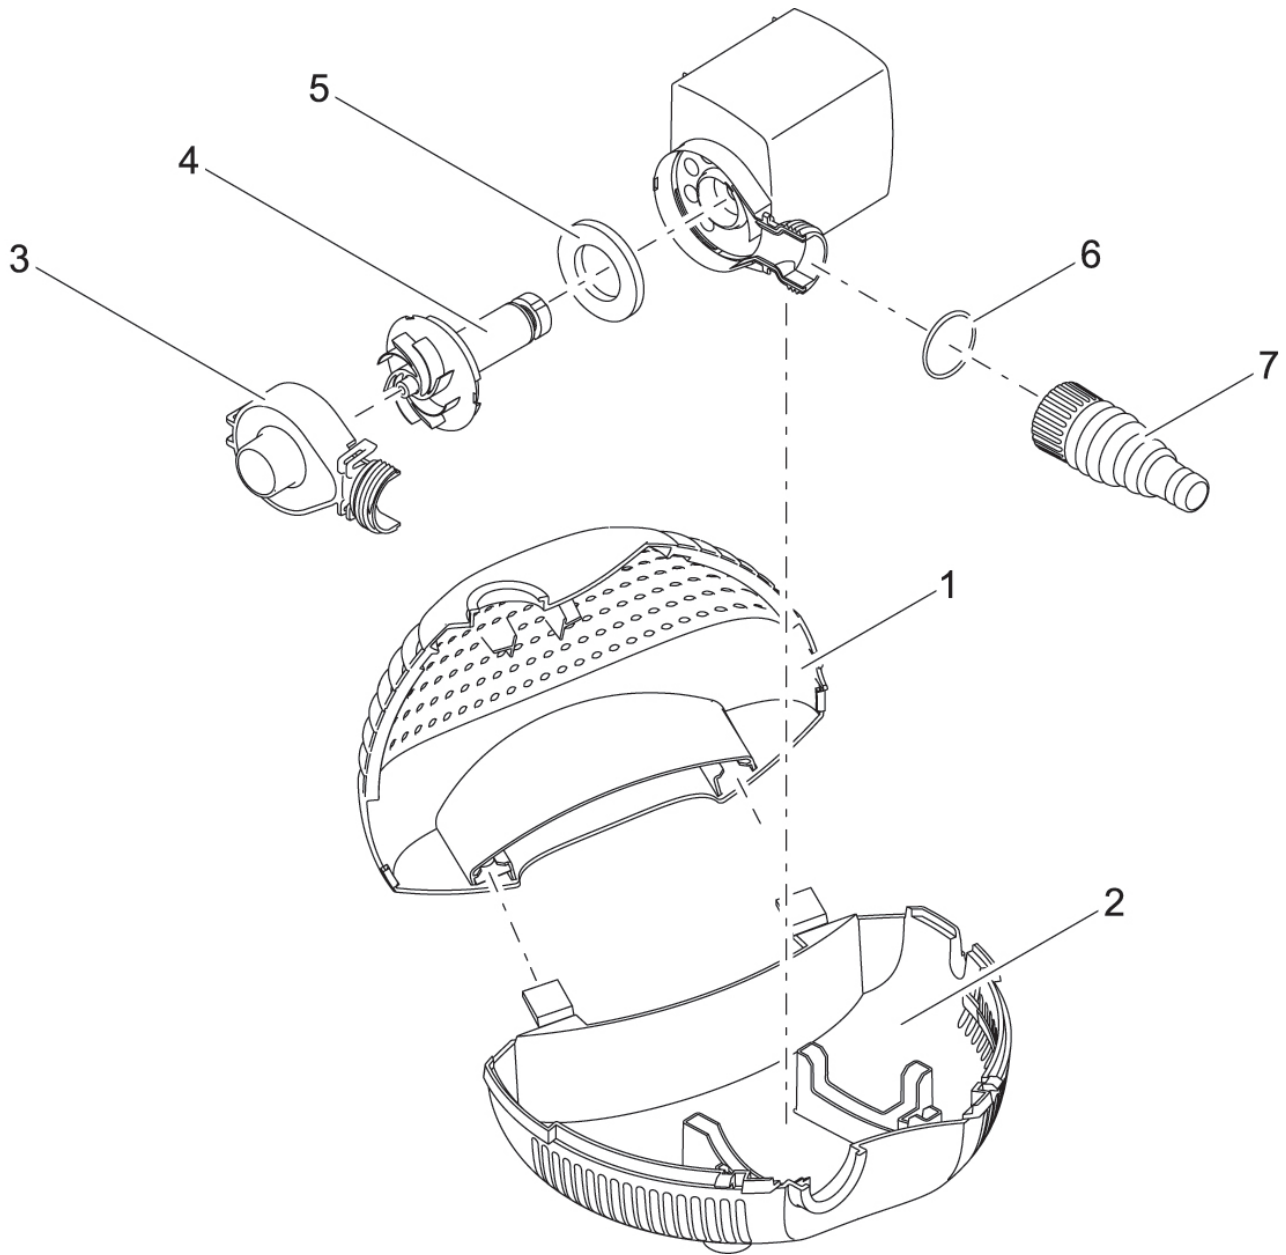

Produkt

57380 AquaMax 2000

Pos.	Produkt	Artikelnr.	Ersatzteil	Endverbraucherpreis / €
1	AquaMax 2000	35719	Oberschale AquaMax 2000	8,99
2	AquaMax 2000	34507	Filtergehäuse Unterteil AquaMax 2000	6,99
3	AquaMax 2000	34509	Pumpengehäuse AquaMax 2000	8,99
4	AquaMax 2000	34605	Ersatzrotor AquaMax 2000	34,99
5	AquaMax 2000	24691	Filterschaum blau PPI 80 AquaMax 2000	0,99
6	AquaMax 2000	22298	O-Ring NBR 27 x 2,5 SH70 schwarz	0,29
7	AquaMax 2000	23642	Stufenschlauchtülle mit Muffe kpl. G1	2,99

Produkt

57380 AquaMax 2000

56013 AquaMax 2000

Pos.	Produkt	Artikelnr.	Ersatzteil	Endverbraucherpreis / €
1	AquaMax 2000	35719	Oberschale AquaMax 2000	9,05
2	AquaMax 2000	34507	Filtergehäuse Unterteil AquaMax 2000	6,85
3	AquaMax 2000	34509	Pumpengehäuse AquaMax 2000	8,50
4	AquaMax 2000	34605	Ersatzrotor AquaMax 2000	37,50
5	AquaMax 2000	24691	Filterschaum blau PPI 80 AquaMax 2000	1,10
6	AquaMax 2000	22298	O-Ring NBR 27 x 2,5 SH70 schwarz	0,22
7	AquaMax 2000	23642	Stufenschlauchtülle mit Muffe kpl. G1	2,90