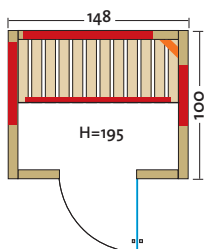

VARIO NATURA 148

Art. Nr.: 390115

- Leistung: 1530 Watt / 500 Watt
- Maße (B x T x H): 148 x 100 x 195 cm

Weitere Details siehe Vario Natura 103.