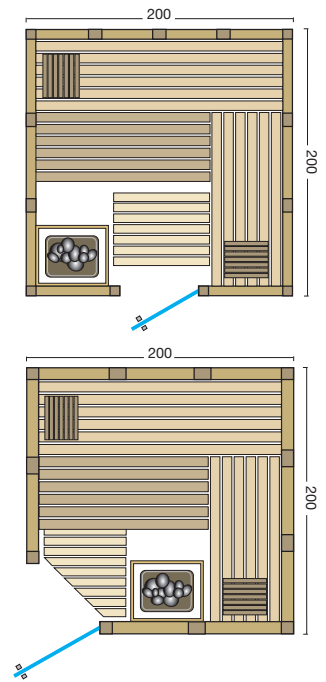

Größenbeispiele: