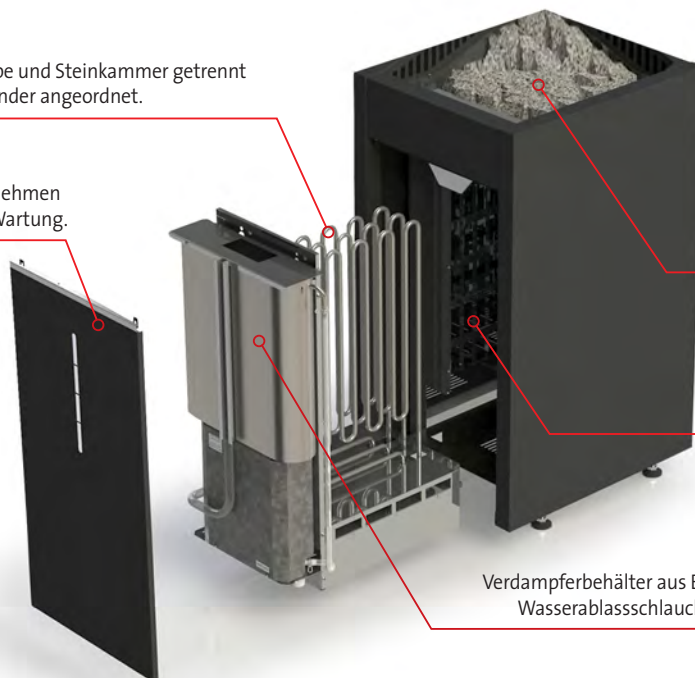

Heizstäbe und Steinkammer getrennt voneinander angeordnet.

Die Vorderfront lässt sich leicht abnehmen und vereinfacht die Montage und Wartung.

Große Steinmenge für kräftige Aufgüsse und hohe Temperaturstabilität.

Steinkammer aus robustem Edelstahl sorgt für eine lange Nutzungs- und Lebensdauer.

Verdampferbehälter aus Edelstahl mit Wasserablassschlauch aus Silikon.