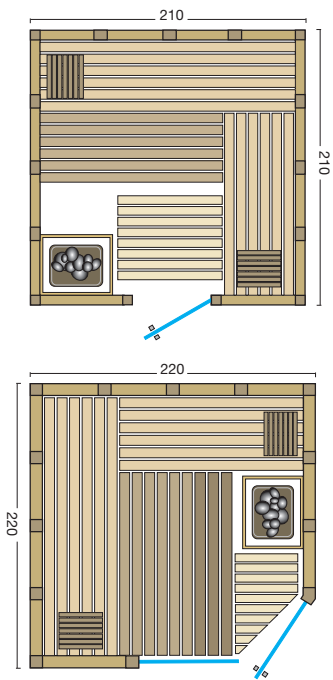

Größenbeispiele: