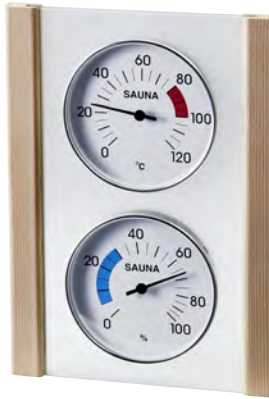

Klimamessstation mit Glas-Holzrahmen in Zeder

Art. Nr.: S2287

Metallgehäuse, eingesetzt in satiniertem Sicherheitsglas.

Messgeräte: ø 100 mm

Messbereiche:
Thermometer 0 – 120 °C;
Hygrometer 0 – 100 % r.F.

Größe: 175 x 245 mm