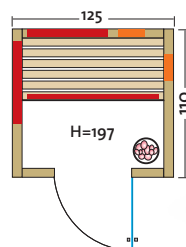

TrioSol ZERMATT 125

Art. Nr.: 390309

- Leistung: 860 Watt / 2 x 350 Watt
- Maße (B x T x H): 125 x 110 x 197 cm

Weitere Details siehe TrioSol Zermatt 150.