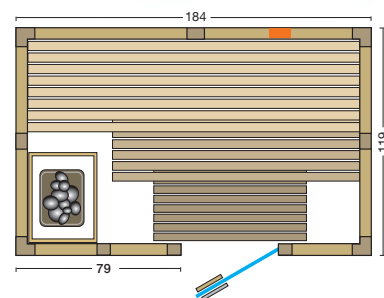

VITALIS 184 COMPLETE

Art. Nr.: 391089

Blockbohlen aus nordischer Fichte prägen den Charakter dieser durchdachten Massivholzsaua, die serienmäßig mit einem VITALlight-Infrarotstrahler mit stufenloser Regelung ausgestattet ist.

Technik:

- 350 W VITALlight-IPX4-Infrarotstrahler
- Easy Control Steuerung, stufenlos regelbar

Sauna:

Details siehe Vitalis 148 Complete

Standardgröße: B x T x H / 184 x 119 x 200 cm

VITALIS 184 COMPLETE - SET

Art. Nr.: 391090

Diese Sauna-Komplettlösung ist mit einem leistungsstarken Verdampferofen (400 V), einer multifunktionellen Saunasteuerung und einem VITALlight-Infrarotstrahler ausgestattet. Mit der inkludierten Sole-Therme bringen wir die positiven Effekte von salzhaltiger Luft in Ihr Zuhause.

Technik:

- 350 W VITALlight-IPX4-Infrarotstrahler
- Verdampferofen Hotline S4 mit 5 kW
- Steuerung Saunacontrol C3 (400 V) mit Drehregler für VITALlight-Strahler
- Salzverdampfer Sole-Therme-Pur
- Silikonkabelset

OPTION: INFRAROT-FLÄCHENHEIZUNG FÜR VITALIS 148/184 COMPLETE - SET

Die Modelle der Serien Vitalis Complete - Set können zusätzlich noch mit Infrarot-Flächenheizungspaneelen ausgestattet werden.

Art. Nr. B3377 – FH Set für Vitalis 148 Complete - Set, Leistung 1130 W

Art. Nr. B3378 – FH Set für Vitalis 184 Complete - Set, Leistung 1280 W