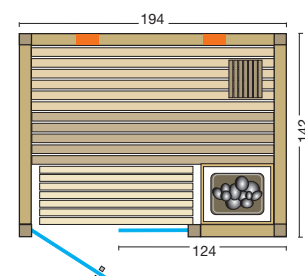

## Option:

- 4 Flächenheizelemente mit Saunasteuerung Saunacontrol C3 (statt C4)

Größenbeispiele:

Abbildung Optima Ecke:  
Größe: 193 x 142 x 202 cm,  
EckEinstieg links mit Türanschlag  
links, 4 Flächenheizelemente  
geregelt mit Saunasteuerung  
Saunacontrol C3.  
Holzart innen und außen:  
Espe Profilbretter