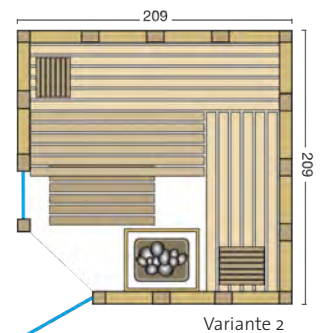

Standardgrößen: