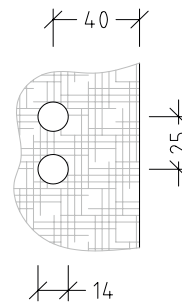

Bohrskizze für Türbänder

Art. Nr.:
B3306,
B3306A,
B3307,
B3308,
B3308A