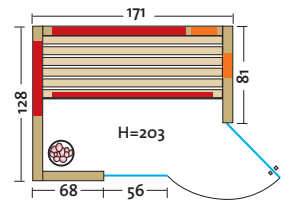

TrioSol UNICA 2

SONDERANFERTIGUNG

Diese Infrarotkabine aus der Modellserie Unica ist mit TrioSol-Technologie und VITALcorner ausgestattet. Zwei VITAllight-Infrarotstrahler sind rechtwinklig in Rück- und Seitenwand montiert und spenden gezielt Infrarotstrahlung für Rücken und beide Schultern.

• Holzarten (außen 2 Sichtseiten):

Art. Nr.: 390135 Profilbretter aus **nordischer Fichte**, alle Leisten in Fichte, massiver Holzrahmen der Glasfront in Fichte

Art. Nr.: 390136 Profilbretter aus **Espe**, alle Leisten in Espe, massiver Holzrahmen der Glasfront in Espe

Art. Nr.: 390137 Profilbretter aus **österreichischer Alpen-Zirbe**, alle Leisten in Espe, massiver Holzrahmen der Glasfront in Espe

• Heizelemente: 3 Flächenheizungselemente in rot oder anthrazit,

2 VITAllight-IPX4-Infrarotstrahler im VITALcorner

• Leistung: 1120 – 1230 Watt / 2 x 350 Watt

• Maße (B x T x H): 154 (162, 171, 179) x 128 x 203 cm

Weitere Details siehe TrioSol Unica 1.

Optionen:

• Glastür und Fenster grau durchgefärbt mit schwarzen Beschlägen

• Außenverkleidung mit 4 mm Hartfaserplatte

Abbildung: TrioSol Unica 2 in Alpen-Zirbe mit Flächenheizung in rot.