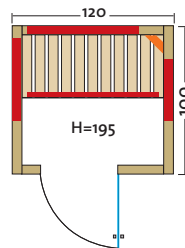

VARIO NATURA 120

Art. Nr.: 390118

- Leistung: 1360 Watt / 500 Watt
- Maße (B x T x H): 120 x 100 x 195 cm

Weitere Details siehe Vario Natura 103.