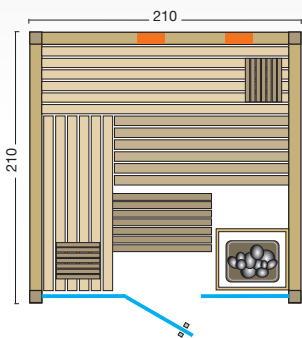

Standardgröße: