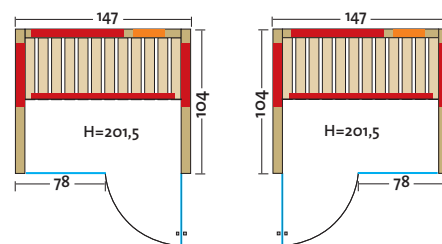

- Holzart: Blockbohlen nord. Fichte, 40 mm Vollholz
- Heizelemente: 4 Flächenheizungselemente, 1 VITAllight-IPX4-Infrarotstrahler
- Leistung: 1440 Watt / 500 Watt
- Glastür & Fenster: Sicherheitsglas 8 mm, klar, beidseitig verwendbar
- Sitzbank: Espe Massivholz
- Maße (B x T x H): 147 x 104 x 201,5 cm