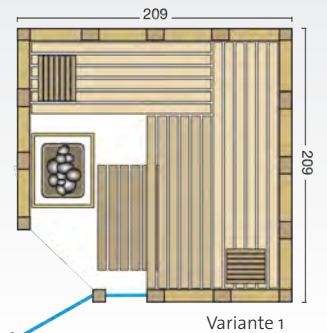

Standardgrößen: