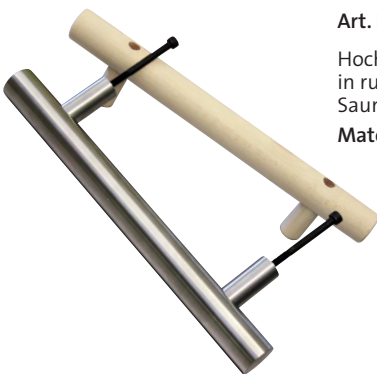

Türgriff-Set Edelstahl rund

Art. Nr.: B3302

Hochwertiger Edelstahlgriff in runder Ausführung für Saunatüren.

Material: Edelstahl außen, Buche innen

Größe: L = 300 mm, $\varnothing$: 30 mm

80 - 120 mm