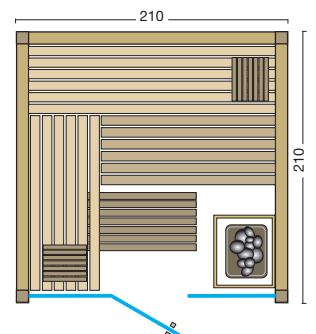

**Standardgrößen:** B x T x H

210 x 180 x 203 cm

210 x 210 x 203 cm

**Sondergrößen sind nicht möglich!**

Option: Set bestehend aus  
 Saunaofen Hotline V4 und  
 Saunasteuerung Saunacontrol A

Standardgrößen: