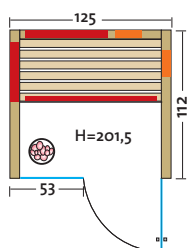

- Leistung: 730 Watt / 2 x 350 Watt
- Maße (B x T x H): 125 x 112 x 201,5 cm

Weitere Details siehe  
TrioSol Glas 145 Espe VG.