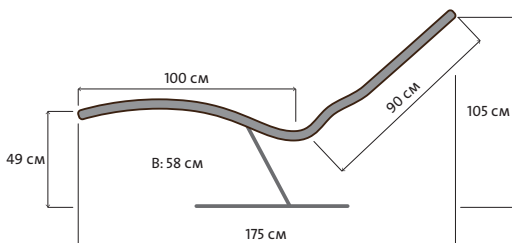

Infrarot-Wellness-Liege

Die Infrarot-Wellnessliege Grenada, mit integriertem Infrarotstrahler, bietet entscheidende Entspannungseffekte mit denen Sie Ihre Lebensqualität steigern können.

Durch die dosierbare Infrarot-ABC-Bestrahlung können Sie gezielt den Rücken bestrahlen. Die geschwungene Form der Liegefläche ermöglicht eine Entlastung der Wirbelsäule und eine Entspannung der Muskulatur. Die leichte Wiegefunktion des Metallgestells bringt den Körper in einen tiefen Entspannungszustand. So können Blockaden abgebaut werden und die Lebensenergie wieder frei fließen.

GRENADA

Art. Nr.: S2406

Die Wellnessliege Grenada mit integriertem VITALlight-Infrarotstrahler, der den Rücken durch einen großen Ausschnitt bestrahlt, ist mit einer Fernbedienung bequem und stufenlos regelbar.

- Gestell: 10 mm pulverbeschichtetes Stahlblech
- Liegefläche: Schale aus Formholz mit hochelastischem Schaumstoff
- Armlehnen: höhenverstellbar
- Kopfpolster: individuell verstellbar
- Bezug: Kunstleder - schwarz, wasserabweisend, lichtecht
- Strahler: VITALlight-IPX4-Infrarotstrahler
- Leistung: 500 Watt
- Regelung: EIN/AUS und stufenlose Intensitätsregelung des Strahlers mit Fernbedienung
- Gewicht: 82 kg
- Maße (L x B x H): 175 x 58 x 105 cm

Maximales Benutzergewicht: 120 kg

Farbe: Schwarz

KUNSTLEDER

Kunstleder besitzt eine Vielzahl von Vorteilen. Es ist wasserabweisend, lichtecht, attraktiv, unempfindlich gegen Verschmutzung und lässt sich leicht reinigen. Darüber hinaus ist es äußerst langlebig und robust. Infraworld verwendet nur hochwertige Materialien und hat sich bei der Auswahl der Lieferanten an den hohen Qualitätskriterien der deutschen Autoindustrie und Medizintechnik orientiert.