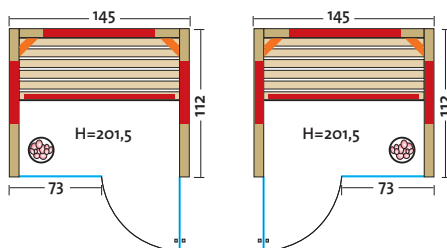

TrioSol GLAS 145 ZIRBE

Art. Nr.: 390128

Diese TrioSol-Infrarotkabine vereinigt alles was gut tut: naturbelassenes Zirbenholz aus den österreichischen Alpen, 2 VITAlight-Infrarotstrahler kombiniert mit Flächenheizelementen und dem Salzverdampfer Sole-Therme Pur für das perfekte Meeresklima. Besser kann Gesundheitsvorsorge nicht sein!

- Holzart: Profildbretter aus österreichischer Alpen-Zirbe, alle Leisten in Espe, massiver Holzrahmen der Glasfront in Espe
- Heizelemente: 4 Flächenheizelemente, 2 VITAlight-IPX4-Infrarotstrahler
- Leistung: 1260 Watt / 2 x 350 Watt
- AquaTherm-Verdampfer: Leistungsstarker Verdampfer, 750 Watt, Wasserfüllmenge ca. 2 Liter
- Sole-Therme-Pur: Salzverdampferaufsatz für AquaTherm-Verdampfer mit 2 kg Salzsteinen
- Glastür & Fenster: Sicherheitsglas 8 mm, klar, beidseitig verwendbar
- Sitzbank: Espe Massivholz
- Maße (B x T x H): 145 x 112 x 201,5 cm