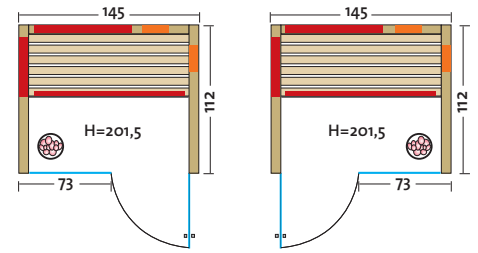

TrioSol GLAS 145 ESPE VG

Art. Nr.: 390150

Eine Glasfront und helles Espenholz, im Kontrast zu den anthrazitgrauen Flächenheizungspaneelen, machen diese Kabine zu einem optischen Highlight. Die beiden VITALlight-Infrarotstrahler im VITALcorner und die wohltuende Wirkung von salzhaltiger Luft sorgen für den perfekten Wellnessgenuss.

- Holzart: Profildretter Espe, alle Leisten in Espe, massiver Holzrahmen der Glasfront in Espe
- Heizelemente: 3 anthrazitgraue Flächenheizungselemente, 2 VITALlight-IPX4-Infrarotstrahler im VITALcorner
- Leistung: 910 Watt / 2 x 350 Watt
- AquaTherm-Verdampfer: Leistungsstarker Verdampfer, 750 Watt, Wasserfüllmenge ca. 2 Liter
- Sole-Therme-Pur: Salzverdampferaufsatz für AquaTherm-Verdampfer mit 2 kg Salzsteinen
- Glastür & Fenster: Sicherheitsglas 8 mm, klar, beidseitig verwendbar
- Sitzbank: Espe Massivholz
- Maße (B x T x H): 145 x 112 x 201,5 cm