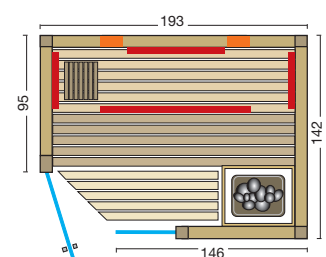

## Option:

- 4 Flächenheizelemente mit Saunasteuerung Saunacontrol C3 (statt C4)

Größenbeispiele:

Abbildung Optima Ecke:  
Größe: 193 x 142 x 202 cm,  
EckEinstieg links mit Türanschlag  
links, 4 Flächenheizelemente  
geregelt mit Saunasteuerung  
Saunacontrol C3.  
Holzart innen und außen:  
Espe Profilbretter