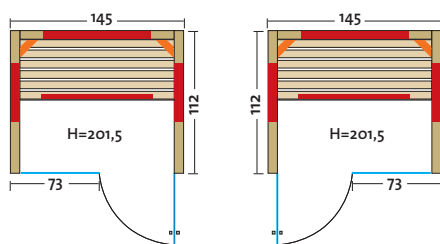

FUSION GLAS 145 ZIRBE

Art. Nr.: 390147

Genießen Sie den unvergleichlichen Duft der Alpen-Zirbe in dieser exklusiven Kombikabine.

- Holzart: Profilbretter aus österreichischer Alpen-Zirbe, alle Leisten in Espe, massiver Holzrahmen der Glasfront in Espe
- Heizelemente: 4 Flächenheizungselemente, 2 VITALlight-IPX4-Infrarotstrahler
- Leistung: 1260 Watt / 2 x 350 Watt
- Glastür & Fenster: Sicherheitsglas 8 mm, klar, beidseitig verwendbar
- Sitzbank: Espe Massivholz
- Maße (B x T x H): 145 x 112 x 201,5 cm