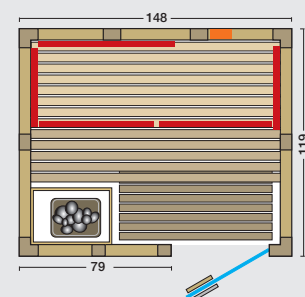

OPTION: INFRAROT-FLÄCHENHEIZUNG FÜR VITALIS 148/184 COMPLETE - SET

Die Modelle der Serien Vitalis Complete - Set können zusätzlich noch mit Infrarot-Flächenheizungspaneelen ausgestattet werden.

Art. Nr. B3377 – FH Set für Vitalis 148 Complete - Set, Leistung 1130 W

Art. Nr. B3378 – FH Set für Vitalis 184 Complete - Set, Leistung 1280 W