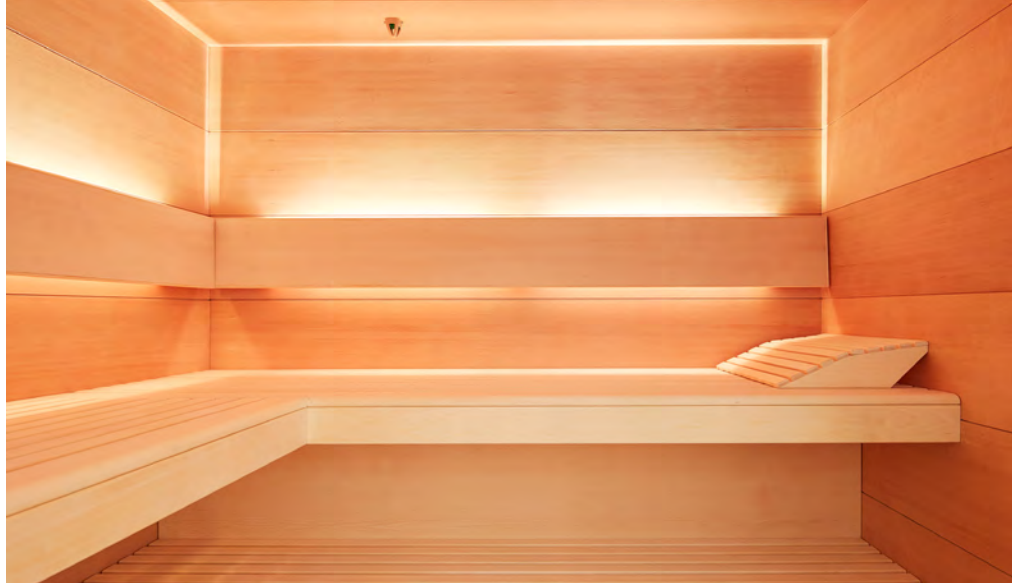

Abbildung links:

Aurora Premium mit Sonderausstattung - Große Tür ohne Schwelle, 3 große Glaselemente, Inneneinrichtung Premio, Fußauftritt, Bankstütze mit Metallfüße, LED-Beleuchtung, Verdampferofen Hotline S10, Steuerung Saunacontrol F321 mit Glastouch. Holzart innen und außen: große Zirbe Paneele.

Größenbeispiel:

Abbildung links:

Aurora Premium mit Sonderausstattung - Eckeinstieg mit Tür ohne Schwelle, 2 große Glaselemente, Inneneinrichtung Linea, Fußauftritt, Fensterauschnitt mit Laibung, LED-Beleuchtung, VITALlight-IPX4-Strahler mit Rückenpolster, Verdampferofen Hotline S10, Steuerung Saunacontrol C4. Holzart innen: große Zirbe Paneele; außen: Eiche Paneele

Größenbeispiel:

Größenbeispiel:

Abbildung rechts:
Aurora Premium mit Sonderausstattung - Tür ohne Schwelle, 2 große Glaselemente grau durchgefärbt, Inneneinrichtung Linea, LED-Beleuchtung, Verdampferofen Hotline S9, Steuerung Saunacontrol T. Holzart innen: große Hemlock Paneele; außen: Eiche Dielen bauseits beige stellt

AURORA PREMIUM

Art. Nr.: 391035

MASS ANFERTIGUNG

Wenn Wünsche wahr werden: mit der Sauna Aurora Premium können Sie sich Ihren individuellen Wellness-Traum erfüllen. Großflächige Paneele aus edlem Furnierholz, horizontal verarbeitet, lassen sich innen und außen unterschiedlichst kombinieren. Ein Ambiente zum Wohlfühlen, gefertigt auf Wunschmaß ganz nach Ihrem persönlichen Geschmack.