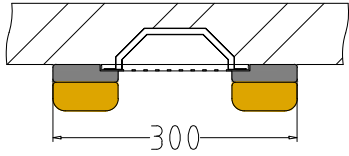

Rückenpolster

Ein Paar hochwertige Rückenpolsterung aus antibakteriellem Kunstleder mit Montageplatte 22 mm.

Farbe: beige

Art. Nr.:	geeignet für	Maße (HBT)
S2271	VITALlight-IPX4 Infrarotstrahler	820 x 80 x 57 mm

Holzrahmen für VITALlight-IPX4 Infrarotstrahler

Holzart: Linde

Art. Nr.:	Einbauart	geeignet für	Maße (HBT)
A8040	gerade	VITALlight-IPX4 Infrarotstrahler	818 x 240 x 40 mm
A8041	Ecke	VITALlight-IPX4 Infrarotstrahler	818 x 240 x 190/190 mm