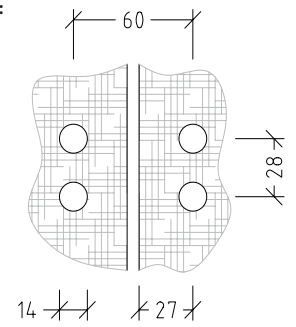

Bohrskizze für Doppeltürband

Art. Nr.:
B3305

Türband

Art. Nr.: B3307-Co4
für 6 bzw. 8 mm Glastüren
Größe (B x H): 65 x 60 mm
Oberfläche: Chrom