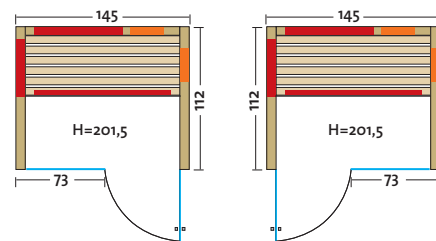

FUSION GLAS 145 ESPE VG

Art. Nr.: 390155

Die Glasfront und das helle Esphenholz machen diese Kabine zu einem optischen Highlight in Ihrer Wellnessoase. Die Infrarot-Flächenheizung und die beiden, rechtwinklig angeordneten, VITAllight-Infrarotstrahler können unabhängig voneinander, stufenlos geregelt werden. Probleme im Schulter- und Rückenbereich können somit gezielt behandelt werden.

- Holzarten: Profildreher Espe, alle Leisten in Espe, massiver Holzrahmen der Glasfront in Espe
- Heizelemente: 3 anthrazitgraue Flächenheizelemente, 2 VITAllight-IPX4-Infrarotstrahler im VITALcorner
- Leistung: 910 Watt / 2 x 350 Watt
- Glastür & Fenster: Sicherheitsglas 8 mm, klar, beidseitig verwendbar
- Sitzbank: Espe Massivholz
- Maße (B x T x H): 145 x 112 x 201,5 cm