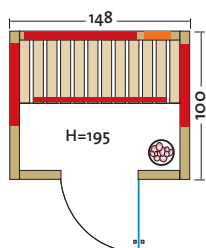

Triosol NATURA 148 PLUS

Art. Nr.: 390126

- Leistung: 1440 Watt / 500 Watt
- Glastür: Sicherheitsglas 6 mm, klar
- Maße (B x T x H): 148 x 100 x 195 cm

Weitere Details siehe Triosol Natura 147 Glas.