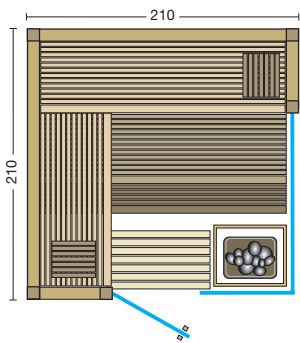

Größenbeispiel:

Abbildung links:

Aurora Premium mit Sonderausstattung - Eckeinstieg mit Tür ohne Schwelle, 2 große Glaselemente, Inneneinrichtung Linea, Fußauftritt, Fensterauschnitt mit Laibung, LED-Beleuchtung, VITALlight-IPX4-Strahler mit Rückenpolster, Verdampferofen Hotline S10, Steuerung Saunacontrol C4. Holzart innen: große Zirbe Paneele; außen: Eiche Paneele