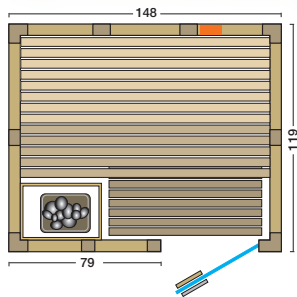

5 year
Infrared
warranty