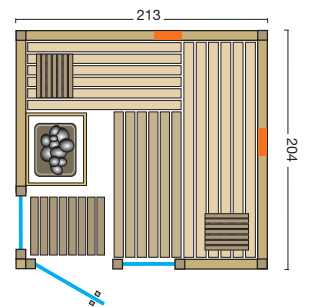

Größenbeispiele:

Abbildung Safir mit Sonderausstattung:  
Größe: 213 x 204 x 203 cm, Tür ohne Schwelle, 2 große Fenster, Inneneinrichtung Fino, Grundrahmen schwarz lackiert, 2 VITAlight-IPX4-Strahler mit Rückenpolster und 2 Regler, Verdampferofen Hotline S4, Steuerung Saunaccontrol C4, Holzart innen und außen: Espe Profilbretter