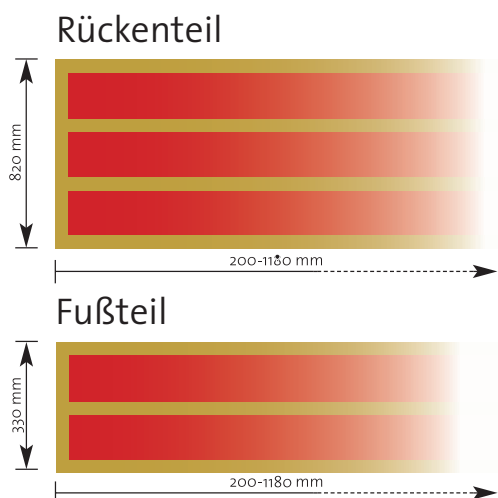

INFRAROT-FLÄCHENHEIZUNG FÜR SAUNEN

Unser Flächenheizsystem ermöglicht es, Infrarot-Elemente und Saunaöfen gleichzeitig zu betreiben. Die Elemente werden in Kassettenbauweise gefertigt und sind komplett verschlossen. Eine einfache Montage und Benutzung ohne Einschränkung unterstreichen die Qualität des Produktes. Die Elemente können mit den Saunasteuerungen Sauna-control C1, C3, T3 oder über unser digitales Steuerungssystem „Plug & Play“ geregelt werden.

Einzelelemente

Holzrahmen aus Fichte oder Espe, Farbe der Flächenheizung rot, 230V

Art. Nr.:	Holzart	Bezeichnung	B x H x T (inkl. Holzrahmen)	techn. Daten
B3365	Fichte	Seitenteil	450 x 820 x 50 mm	230 Watt
B3366	Fichte	Rückenteil	850 x 820 x 50 mm	460 Watt
B3367	Fichte	Fußteil	925 x 330 x 50 mm	180 Watt
B3360	Espe	Seitenteil	300 x 820 x 50 mm	130 Watt
B3332	Espe	Seitenteil	450 x 820 x 50 mm	230 Watt
B3330	Espe	Rückenteil	650 x 820 x 50 mm	350 Watt
B3333	Espe	Rückenteil	850 x 820 x 50 mm	460 Watt
B3345	Espe	Fußteil	650 x 330 x 50 mm	125 Watt
B3346	Espe	Fußteil	850 x 330 x 50 mm	170 Watt

mögliche Farbe ● rot

Individual-Anfertigung

Art. Nr.: Holzarten

- B3361 Fichte
- B3373 Espe

Bestimmen Sie die Größe, die Farbe Ihrer Heizpaneele und die Holzart selbst. Beachten Sie bitte, dass bei den Flächenstrahlern immer von einer vorgegebenen Höhe ausgegangen wird (siehe Skizze). Die Breite ist von 200 bis 1180 mm variierbar. Abmaße gelten immer inkl. Holzrahmen. Die Leistung der Elemente beträgt 630 bzw. 730 Watt/m². Eine Gesamtleistung von 3000 Watt sollte nicht überschritten werden, ansonsten müssten die Paneele über ein Leistungsschaltgerät angeschlossen werden.

Bezeichnung	B x H x T (inkl. Holzrahmen)	techn. Daten
Rückenteil	bis 1180 x 820 x 50 mm	ca. 730 Watt/m²
Fußteil	bis 1180 x 330 x 50 mm	ca. 630 Watt/m²