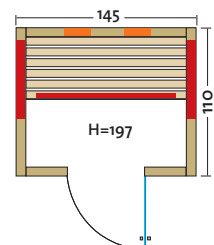

GALA –

Für mehr Komfort und Gesundheit

Genießen Sie das volle Infrarotspektrum in dieser Kabine mit der VITAllight-Strahlertechnologie kombiniert mit Infrarot-Flächenheizungspaneelen. Mit einem Drehregler kann die Intensität der VITAllight-Infrarotstrahler im Rückenbereich stufenlos von 100 – 40 % eingestellt werden.

GALA 113

Art. Nr.: 390172

Infrarotkabine mit Flächenheizung und 2 VITAllight-Infrarotstrahler im Rückenbereich.

- Holzart: Eiche-Dekor / Fichte / Eckleisten aus Fichte
- Heizelemente: 3 Flächenheizungselemente, 2 VITAllight-IPX4-Infrarotstrahler
- Leistung: 880 Watt / 2 x 350 Watt
- Glastür: Sicherheitsglas 6 mm, klar
- Sitzbank: Erle Massivholz
- Maße (B x T x H): 113 x 110 x 197 cm

GALA 125

Art. Nr.: 390141

- Leistung: 960 Watt / 2 x 350 Watt
- Maße (B x T x H): 125 x 110 x 197 cm

Weitere Details siehe Gala 113.

GALA 145

Art. Nr.: 390142

- Leistung: 1030 Watt / 2 x 350 Watt
- Maße (B x T x H): 145 x 110 x 197 cm

Weitere Details siehe Gala 113.