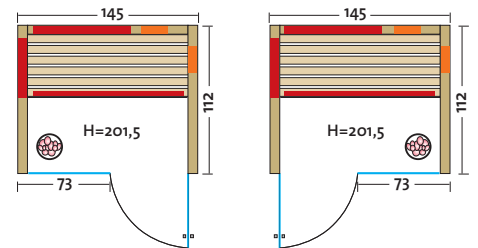

TrioSol GLAS 145 FICHTE VG

Art. Nr.: 390154

Nordische Fichte eignet sich durch ihre feinporige Struktur besonders gut für die Produktion von Infrarotkabinen. Die beiden VITALight-Infrarotstrahler sind rechtwinklig in einem VITALcorner angeordnet und können unabhängig voneinander, stufenlos geregelt werden. Probleme im Schulter- und Rückenbereich können somit gezielt behandelt werden. Der integrierte Salzverdampfer sorgt als perfekte Ergänzung für mehr Gesundheit und Wohlbefinden.

- Holzarten: Profilbretter Fichte, alle Leisten in Fichte, massiver Holzrahmen der Glasfront in Fichte
- Leistung: 910 Watt / 2 x 350 Watt
- Maße (B x T x H): 145 x 112 x 201,5 cm

Weitere Details siehe TrioSol Glas 145 Espe VG.