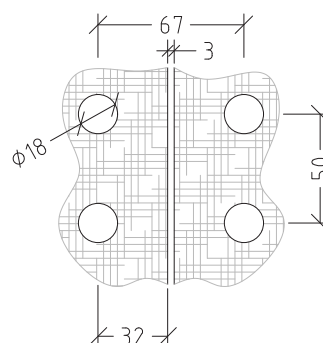

Glastürbohrungen: