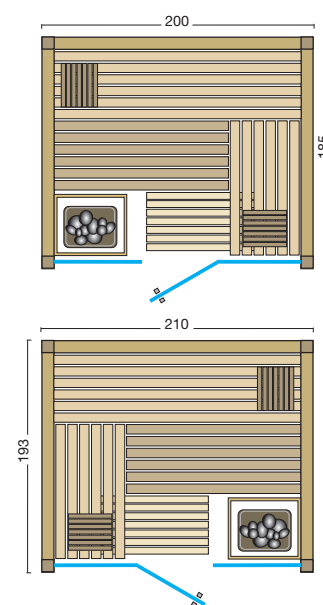

Abbildung Opal - Espe mit Sonderausstattung: Inneneinrichtung Fino mit Bankstützfuß Metall, VITALlight-IPX4-Strahler mit Regler und Rückenpolster, Verdampferofen Hotline S8, Steuerung Saunacontrol C4.

OPAL

MASSANFERTIGUNG

Eine Sauna für gehobene Ansprüche. Wer das Besondere sucht, wird in unserem Modell Opal die Erfüllung finden. Gefertigt aus hochwertigen Hölzern, wird diese Sauna der Blickfang in Ihrer Wellnessoase sein. Die große Glasfront verleiht dem Modell Opal eine extravagante Note.

OPAL - FICHTE

Art. Nr.: 391043

OPAL - ESPE

Art. Nr.: 391044

- 75 mm starke vorgefertigte Elemente
- 50 mm Isolierung mit Dampfsperre
- 15 mm Softline-Profile vertikal verarbeitet und verdeckt befestigt
- Holzarten für innen und außen: nordische Fichte, Espe
- integrierter Lüftungskanal mit Kaminwirkung
- Inneneinrichtung **Norma**
- weitere Details zur Inneneinrichtung siehe Prospekt Seite 48-49
- Glastür ohne Schwelle aus 8 mm Sicherheitsglas, klar, beidseitig verwendbar
- 2 wandhohe Glaselemente aus 8 mm Sicherheitsglas mit Aluschiene, klar
- Türgriff außen aus Edelstahl, innen aus Buche
- LED-Saunaleuchte Moris
- Silikonkabel für Lampe und finnischen Saunaofen
- **Maßanfertigungen: Größentabelle und Optionen siehe Preisliste.**

Größenbeispiele:

OPAL - MASSIV

Art. Nr.: 391045

- massive Wände aus nordischer Fichte
- 44 mm Blockbohlen in Wand und Decke

Abbildung Opal - Massiv mit Sonderausstattung: Inneneinrichtung Fino, 2 VITALlight-IPX4-Strahler mit Easy Control-Steuerungen, Verdampferofen Hotline S8 und Steuerung Saunacontrol Xo in der Sauna montiert.