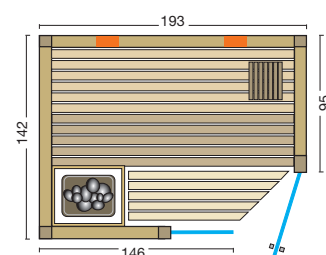

## Option:

- 4 Flächenheizelemente mit Saunasteuerung Saunacontrol C3 (statt C4)

Größenbeispiele:

Abbildung Optima Ecke:  
Größe: 193 x 142 x 202 cm,  
EckEinstieg links mit Türanschlag  
links, 4 Flächenheizelemente  
geregelt mit Saunasteuerung  
Saunacontrol C3.  
Holzart innen und außen:  
Espe Profilbretter