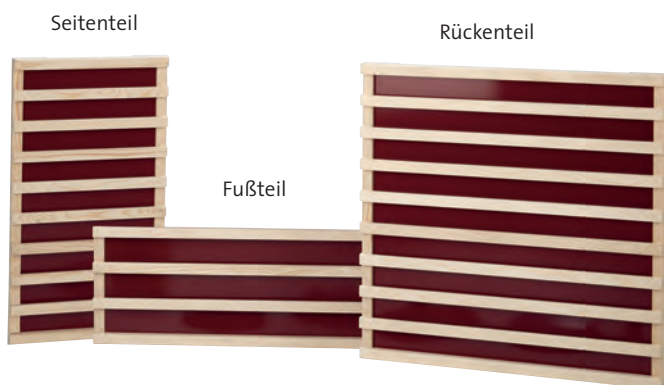

Einzelelemente

Holzrahmen aus Fichte oder Espe, Farbe der Flächenheizung rot, 230V

Art. Nr.:	Holzart	Bezeichnung	B x H x T (inkl. Holzrahmen)	techn. Daten
B3365	Fichte	Seitenteil	450 x 820 x 50 mm	230 Watt
B3366	Fichte	Rückenteil	850 x 820 x 50 mm	460 Watt
B3367	Fichte	Fußteil	925 x 330 x 50 mm	180 Watt
B3360	Espe	Seitenteil	300 x 820 x 50 mm	130 Watt
B3332	Espe	Seitenteil	450 x 820 x 50 mm	230 Watt
B3330	Espe	Rückenteil	650 x 820 x 50 mm	350 Watt
B3333	Espe	Rückenteil	850 x 820 x 50 mm	460 Watt
B3345	Espe	Fußteil	650 x 330 x 50 mm	125 Watt
B3346	Espe	Fußteil	850 x 330 x 50 mm	170 Watt

mögliche Farbe ● rot