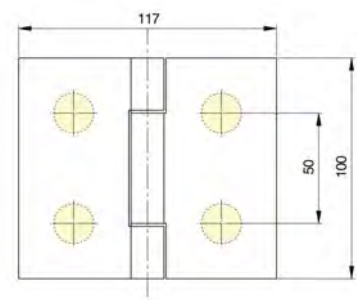

Abmessungen: