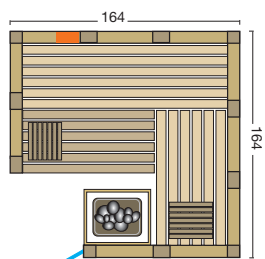

**Standardgröße:** B x T x H:

Urban Complete 164 Ecke 164 x 164 x 200 cm

Urban Complete 209 Ecke 209 x 209 x 200 cm

**Sondergrößen sind nicht möglich!**

Standardgrößen: