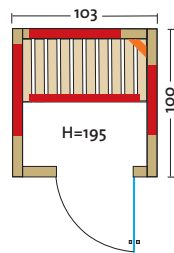

VARIO NATURA 103

Art. Nr.: 390173

- Holzart: Blockbohlen nord. Fichte, 40 mm Vollholz
- Heizelemente: 4 Flächenheizungselemente, 1 VITAllight-IPX4-Infrarotstrahler
- Leistung: 1160 Watt / 500 Watt
- Glastür: Sicherheitsglas 6 mm, klar
- Sitzbank: Espe Massivholz
- Maße (B x T x H): 103 x 100 x 195 cm