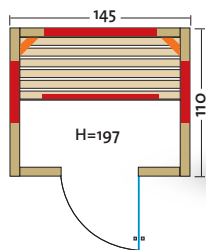

FUSION RIO 145

Art. Nr.: 390143

Genießen Sie Infrarotwärme in einer geräumigen Umgebung. Dieses Modell wird aus hellem, trendigen Esche-Dekor und nordischer Fichte gefertigt. Die strukturierte Dekoroberfläche gibt der Kabine eine besonders hochwertige Optik.

- Holzart: Esche-Dekor, nordische Fichte
- Heizelemente: 4 Flächenheizungselemente, 2 VITALlight-IPX4-Infrarotstrahler
- Leistung: 1290 Watt / 2 x 350 Watt
- Glastür: Sicherheitsglas 6 mm, klar
- Sitzbank: Erle Massivholz
- Maße (B x T x H): 145 x 110 x 197 cm