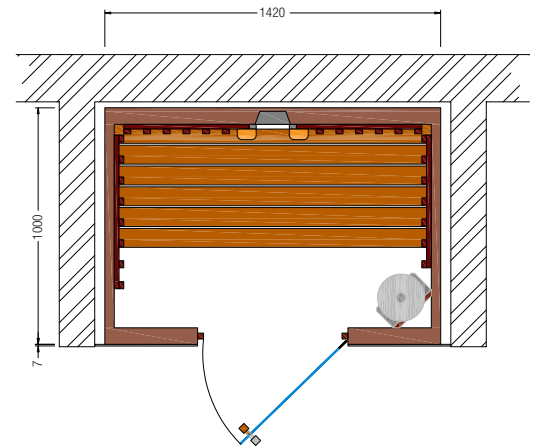

MASSÄNDERUNGEN VON INFRAROTKABINEN – aus dem Standardprogramm

Eine Infrarotkabine ganz nach Ihren Wünschen!

Wenn Sie spezielle Wünsche bezüglich Größe, Holzart oder Anpassungen wie Dach- und Grundrahmenschrägen haben, sind Sie bei uns genau richtig. Wir fertigen für Sie Infrarotkabinen aus unserem Standardprogramm individuell mit größter Sorgfalt und Achtsamkeit zu einem echten Unikat.

**MASS
ANFERTIGUNG**