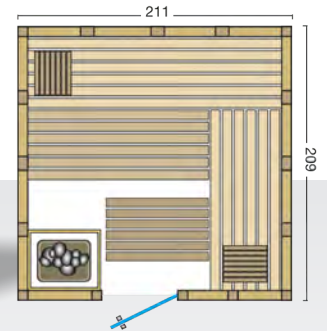

Standardgrößen: