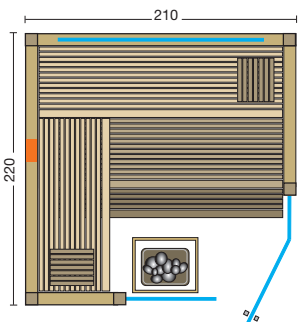

Abbildung links:

Aurora Premium mit Sonderausstattung - Eckeinstieg mit Tür ohne Schwelle, 2 große Glaselemente, Inneneinrichtung Linea, Fußauftritt, Fensterauschnitt mit Laibung, LED-Beleuchtung, VITALlight-IPX4-Strahler mit Rückenpolster, Verdampferofen Hotline S10, Steuerung Saunacontrol C4. Holzart innen: große Zirbe Paneele; außen: Eiche Paneele

Größenbeispiel: