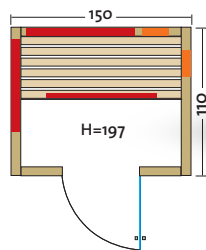

FUSION ZERMATT 150

Art. Nr.: 390127

Diese Infrarotkabine wird in trendigem Eiche-Dekor und nordischer Fichte gefertigt. Zusätzlich zum innovativen Flächenheizsystem sind zwei VITALlight-Strahler als VITALcorner eingebaut und sorgen für optimale Bestrahlung des gesamten Rückens und beider Schultern.

- Holzart: Eiche-Dekor / Fichte / Eckleisten aus Fichte
- Heizelemente: 3 Flächenheizungselemente, 2 VITALlight-IPX4-Infrarotstrahler im VITALcorner
- Leistung: 1070 Watt / 2 x 350 Watt
- Glastür: Sicherheitsglas 6 mm, klar
- Sitzbank: Erle Massivholz
- Maße (B x T x H): 150 x 110 x 197 cm