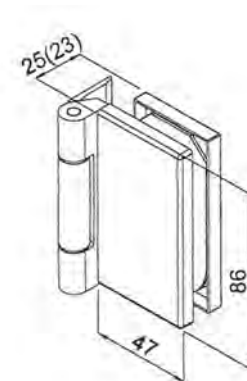

Bohrskizze für Türband

Art. Nr.: B3324