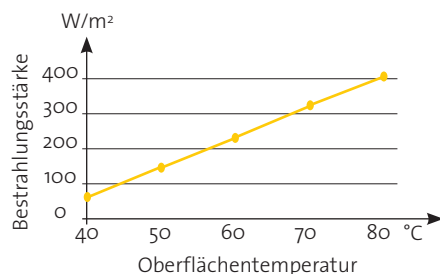

2 FLÄCHENHEIZUNG

Das 3-Säulen-Prinzip:

Die verstellbare Bestrahlungsstärke

Durch die vollelektronische Infraworld-Steuerung im Innenraum kann die Bestrahlungsstärke auf einfache Art und Weise verstellt werden. Heute möchten Sie eine intensive Infrarotstrahlung, ausgehend von einem 80 °C heißen Bestrahlungsfeld, morgen eine sanfte Entspannungswärme mit 40 °C warmen Flächenelementen. Die raffinierte Technik garantiert dabei immer ein optimales Wohlbefinden in Ihrer Infraworld Kabine.

Das Maximum der Strahlung liegt bei ca. 8µm

Das gleichmäßige und große Bestrahlungsfeld

Die großen Bestrahlungsfelder besitzen eine homogene und gleichmäßige Oberflächentemperatur. Dadurch wird eine ausgewogene Bestrahlung des ganzen Körpers gewährleistet. Bei gewünschter zusätzlicher intensiver und punktueller Wärmeanwendung im Rückenbereich empfehlen wir die Modellserie Fusion, TrioSol oder Vario. Hier wird Flächenheizung mit VITAL-light-Infrarotstrahlern ideal kombiniert. Wir arbeiten eben immer nach dem Motto: „In meiner Infraworld Kabine fühle ich mich rundherum wohl.“

Die Kreislauf schonende Kabinentemperatur

Die ausgefeilte Technik garantiert eine konstante Kabinentemperatur über den gesamten Zeitraum der Sitzung. So beginnt bereits bei einer Kreislauf schonenden Raumtemperatur von 30 °C die Infraworld-Strahlungswärme positiv auf den Körper zu wirken. Sie wollen jedoch eine höhere Kabinentemperatur, kein Problem, über die Steuerung lässt sich alles einfach und bequem von innen einstellen.