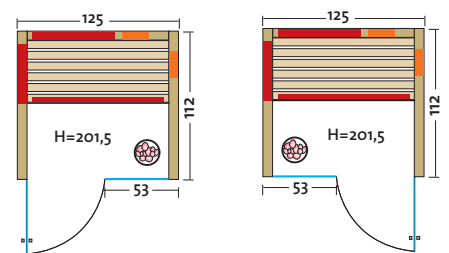

TrioSol DESIGN 125 ESPE VG

Art. Nr.: 390153

Das helle Esphenholz, gepaart mit einer Glasfront aus grau getöntem Sicherheitsglas und schwarzen Beschlägen, verleiht dieser platzsparenden Infrarotkabine, mit anthrazitgrauen Flächenheizungselementen, integriertem Salzverdampfer und VITALcorner, das besondere Etwas.

- Leistung: 730 Watt / 2 x 350 Watt
- Glastür & Fenster: Sicherheitsglas 8 mm, grau, beidseitig verwendbar
- Maße (B x T x H): 125 x 112 x 201,5 cm

Weitere Details siehe TrioSol Glas 145 Espe VG.

TrioSol DESIGN 145 ESPE VG

Art. Nr.: 390152

- Leistung: 910 Watt / 2 x 350 Watt
- Glastür & Fenster: Sicherheitsglas 8 mm, grau, beidseitig verwendbar
- Maße (B x T x H): 145 x 112 x 201,5 cm

Weitere Details siehe TrioSol Glas 145 Espe VG.