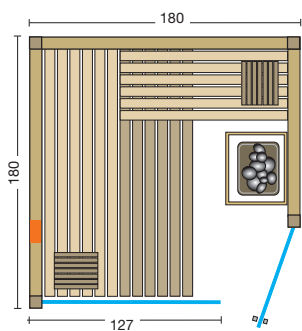

- **Maßanfertigungen auf den cm genau, alle Größen möglich.**

Größenbeispiele:

Abbildung Aurora mit Inneneinrichtung Premio

Abbildung Aurora mit Sonderausstattung: Eckeinstieg mit Tür ohne Schwelle, großes Glaselement, Bankstütze Opal, Saunaofen Hotline V4, Steuerung Saunacontrol C3, VITAllight-IPX4-Strahler mit Rückenpolster, Flächenheizungselemente in Espe, Holzart innen: Zirbe Profilbretter, außen: Wenge Paneele mit massivem Holzrahmen in Hemlock.