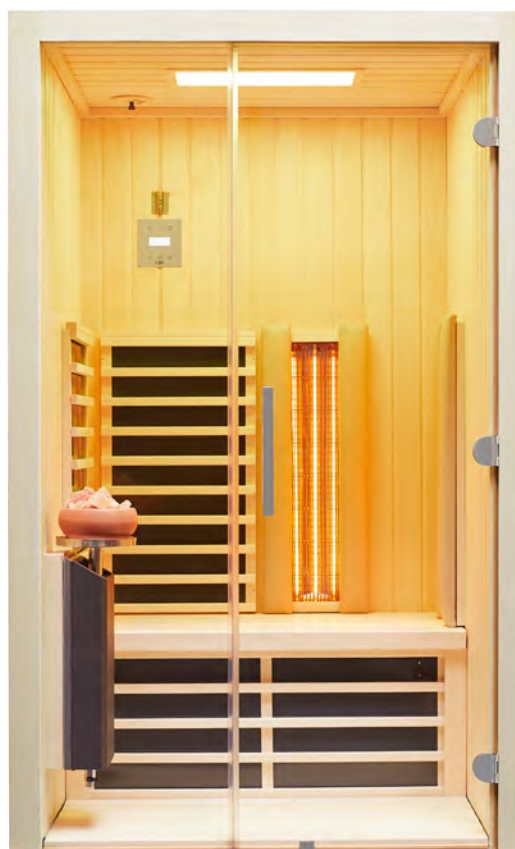

TrioSol GLAS 125 ESPE VG

Art. Nr.: 390151

Diese kompakte Infrarotkabine aus hellem Esphenholz mit Glasfront, anthrazitgrauen Flächenheizungspaneelen, Salzverdampfer und zwei VITAllight-Infrarotstrahlern wird durch die ausgefeilte Technik, gepaart mit edlem Erscheinungsbild, zum Highlight in Ihrem Wellnessbereich.

- Leistung: 730 Watt / 2 x 350 Watt
- Maße (B x T x H): 125 x 112 x 201,5 cm

Weitere Details siehe
TrioSol Glas 145 Espe VG.