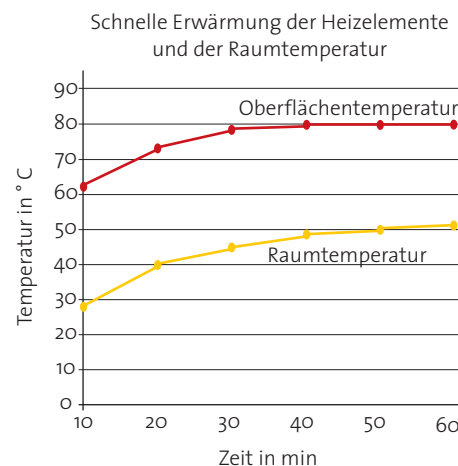

Vorteile einer Infraworld-Flächenheizung:

- sanfte Erwärmung der bestrahlten Hautoberfläche
- rasche Verteilung der Wärme im ganzen Körper
- gleichmäßiges und großes Bestrahlungsfeld
- Bestrahlung von allen Seiten
- durch intelligente Steuerung des Energiebedarfs bis zu 40 % weniger Stromverbrauch
- schnelle Aufheizzeit – nach wenigen Minuten über 60 °C Strahlungstemperatur
- exakt regulierbare Infrarotwärme (zwischen 20 - 80 °C)
- konstante Raumtemperatur während der ganzen Sitzung
- langjährige Erfahrung im Dauereinsatz in Hotels, Fitnessstudios, usw.
- die Heizpaneele werden mit 230 V betrieben
- kein Elektrosmog
- Made in EU

2 FLÄCHENHEIZUNG

Das 3-Säulen-Prinzip:

Die verstellbare Bestrahlungsstärke

Durch die vollelektronische Infraworld-Steuerung im Innenraum kann die Bestrahlungsstärke auf einfache Art und Weise verstellt werden. Heute möchten Sie eine intensive Infrarotstrahlung, ausgehend von einem 80 °C heißen Bestrahlungsfeld, morgen eine sanfte Entspannungswärme mit 40 °C warmen Flächenelementen. Die raffinierte Technik garantiert dabei immer ein optimales Wohlbefinden in Ihrer Infraworld Kabine.

Das gleichmäßige und große Bestrahlungsfeld

Die großen Bestrahlungsfelder besitzen eine homogene und gleichmäßige Oberflächentemperatur. Dadurch wird eine ausgewogene Bestrahlung des ganzen Körpers gewährleistet. Bei gewünschter zusätzlicher intensiver und punktueller Wärmeanwendung im Rückenbereich empfehlen wir die Modellserie Fusion, TrioSol oder Vario. Hier wird Flächenheizung mit VITAL-light-Infrarotstrahlern ideal kombiniert. Wir arbeiten eben immer nach dem Motto: „In meiner Infraworld Kabine fühle ich mich rundherum wohl.“

Die Kreislauf schonende Kabinentemperatur