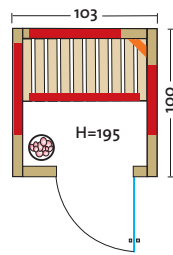

TrioSol NATURA 103

Art. Nr.: 390174

- Holzart: Blockbohlen nord. Fichte, 40 mm Vollholz
- Heizelemente: 4 Flächenheizungselemente, 1 VITALlight-IPX4-Infrarotstrahler
- Leistung: 1160 Watt / 500 Watt
- AquaTherm-Verdampfer: Leistungsstarker Verdampfer, 750 Watt, elektronische Zeitregelung, stufenlose Verdampferregelung, Wasserfüllmenge ca. 2 Liter
- Sole-Therme-Pur: Salzverdampferaufsatz für AquaTherm-Verdampfer mit 2 kg Salzsteinen
- Glastür: Sicherheitsglas 6 mm, klar
- Sitzbank: Espe Massivholz
- Maße (B x T x H): 103 x 100 x 195 cm