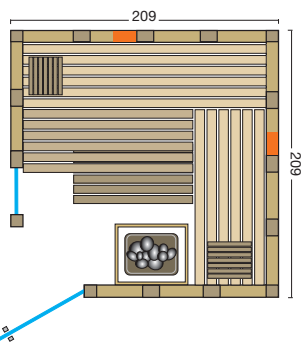

Sauna:

- 40 mm massive Blockbohlen aus nordischer Fichte in Wand und Decke
- vorgefertigte Elemente in flächenbündiger Kassettenbauweise
- Eck- und Verbindungspfosten verleimt
- Inneneinrichtung **Norma**
- weitere Details zur Inneneinrichtung siehe Prospekt Seite 48-49

- Ganzglastür aus Sicherheitsglas 8 mm, klar, ohne Schwelle
- Glaselement 6 mm, klar
- Türgriff außen aus Edelstahl, innen aus Buche
- Eckblendschirm Design mit Wandleuchte Norma

- Silikonkabel für Saunaofen bzw. Verdampferofen nicht inkludiert

Standardgröße: B x T x H:

Urban Complete 164 Ecke 164 x 164 x 200 cm

Urban Complete 209 Ecke 209 x 209 x 200 cm

Sondergrößen sind nicht möglich!

Standardgrößen: