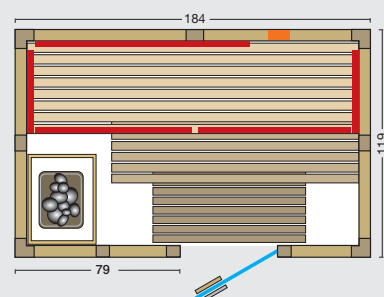

OPTION: INFRAROT-FLÄCHENHEIZUNG FÜR VITALIS 148/184 COMPLETE - SET

Die Modelle der Serien Vitalis Complete - Set können zusätzlich noch mit Infrarot-Flächenheizungspaneelen ausgestattet werden.

Art. Nr. B3377 – FH Set für Vitalis 148 Complete - Set, Leistung 1130 W

Art. Nr. B3378 – FH Set für Vitalis 184 Complete - Set, Leistung 1280 W