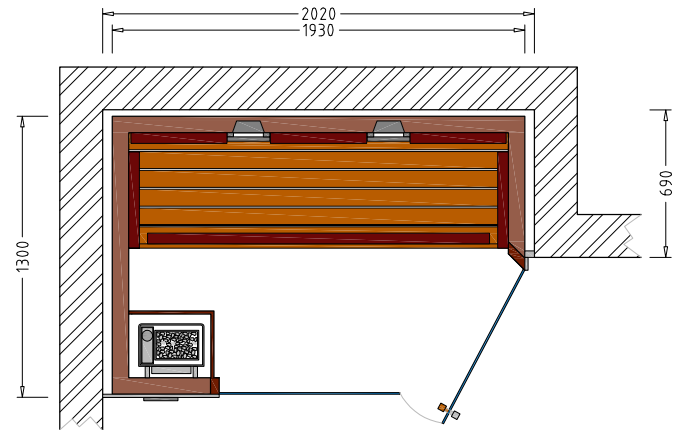

### Art. Nr.: 390085

- 75 mm starke vorgefertigte Wand- und Deckenelemente
- 15 mm Softline-Profile rundum verdeckt befestigt
- Holzarten für innen: Fichte, Hemlock, Espe, Zirbe, Zeder
- Holzarten für außen: Fichte, Hemlock, Espe, Zirbe, Zeder, Hartfaserplatte
- Fußrost
- LED-Farblicht Sion
- Glastür aus Sicherheitsglas 8 mm, klar, beidseitig verwendbar
- Türgriff außen aus Edelstahl, innen aus Buche
- mögliche Heizelemente: Flächenheizung, VITAllight-Infrarotstrahler
- Option: AquaTherm mit Salzverdampfer, Saunaofen
- **Maßanfertigungen** auf den cm genau, alle Größen möglich