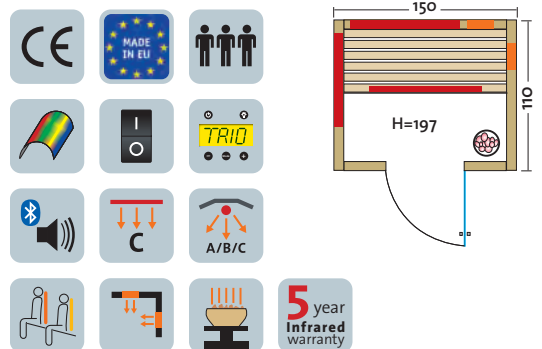

TrioSol ZERMATT 150

Art. Nr.: 390307

Zwei VITAllight-Strahler in der neuen VITALcorner-Anordnung, dazu Flächenheizung und Sole-Therme: Das bewährte TrioSol-Konzept wird hier zur Gänze in einer Innenausstattung aus Fichte umgesetzt. Außen prägen Eiche und Fichte das Bild.

- Holzart: Eiche-Dekor / Fichte / Eckleisten aus Fichte
- Heizelemente: 3 Flächenheizungselemente, 2 VITAllight-IPX4-Infrarotstrahler im VITALcorner
- Leistung: 1070 Watt / 2 x 350 Watt
- AquaTherm-Verdampfer: Leistungsstarker Verdampfer, 750 Watt, Wasserfüllmenge ca. 2 Liter
- Sole-Therme-Pur: Salzverdampferaufsatz für AquaTherm-Verdampfer mit 2 kg Salzsteinen
- Glastür: Sicherheitsglas 6 mm, klar
- Sitzbank: Erle Massivholz
- Maße (B x T x H): 150 x 110 x 197 cm

TrioSol ZERMATT 125

Art. Nr.: 390309

- Leistung: 860 Watt / 2 x 350 Watt
- Maße (B x T x H): 125 x 110 x 197 cm

Weitere Details siehe TrioSol Zermatt 150.