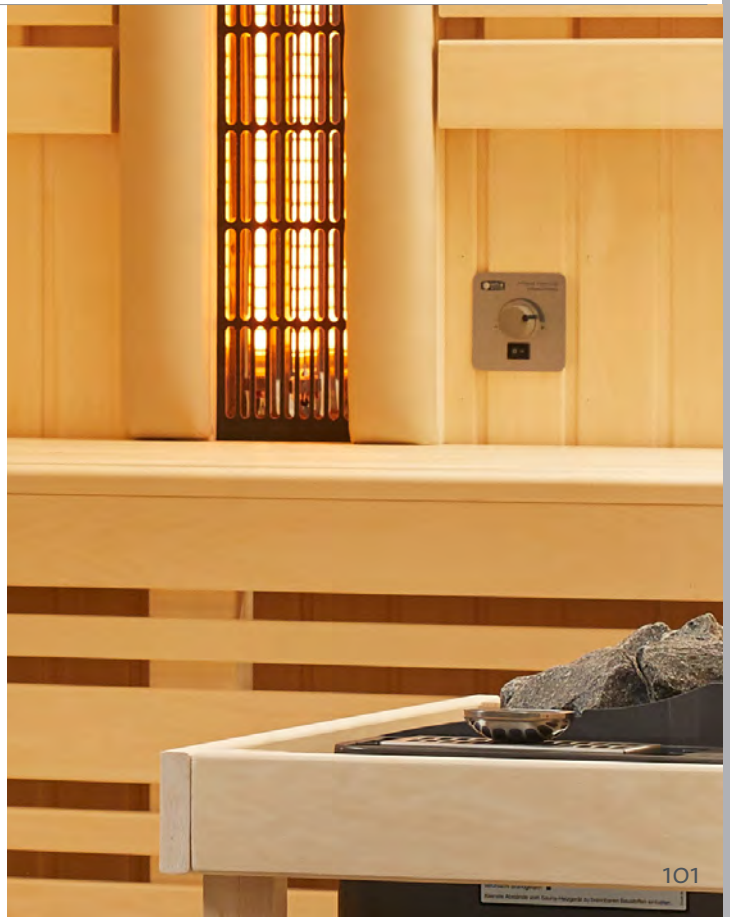

Steuerung Easy Control - Funk

Art. Nr.: B6669

Infrarot-Steuerung mit **Fernbedienung**.

- EIN/AUS und stufenlose Intensitätsregelung des Strahlers von 100 % – 40 % per Fernbedienung
- Laufzeit 30 min.
- Anschlusskabel 4 m mit Netzstecker, 230 V~
- Leistung 1000 Watt

Anschluss: 230 V 1N AC 50 Hz