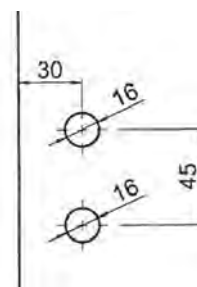

Bohrskizze für Türband

Art. Nr.: B3324