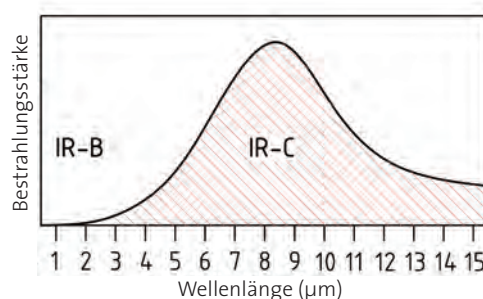

2 FLÄCHENHEIZUNG

Das 3-Säulen-Prinzip:

Die verstellbare Bestrahlungsstärke

Durch die vollelektronische Infraworld-Steuerung im Innenraum kann die Bestrahlungsstärke auf einfache Art und Weise verstellt werden. Heute möchten Sie eine intensive Infrarotstrahlung, ausgehend von einem 80 °C heißen Bestrahlungsfeld, morgen eine sanfte Entspannungswärme mit 40 °C warmen Flächenelementen. Die raffinierte Technik garantiert dabei immer ein optimales Wohlbefinden in Ihrer Infraworld Kabine.

Das Maximum der Strahlung liegt bei ca. 8µm

Das gleichmäßige und große Bestrahlungsfeld

Die großen Bestrahlungsfelder besitzen eine homogene und gleichmäßige Oberflächentemperatur. Dadurch wird eine ausgewogene Bestrahlung des ganzen Körpers gewährleistet. Bei gewünschter zusätzlicher intensiver und punktueller Wärmeanwendung im Rückenbereich empfehlen wir die Modellserie Fusion, TrioSol oder Vario. Hier wird Flächenheizung mit VITAL-light-Infrarotstrahlern ideal kombiniert. Wir arbeiten eben immer nach dem Motto: „In meiner Infraworld Kabine fühle ich mich rundherum wohl.“

Die Kreislauf schonende Kabinentemperatur

Die ausgefeilte Technik garantiert eine konstante Kabinentemperatur über den gesamten Zeitraum der Sitzung. So beginnt bereits bei einer Kreislauf schonenden Raumtemperatur von 30 °C die Infraworld-Strahlungswärme positiv auf den Körper zu wirken. Sie wollen jedoch eine höhere Kabinentemperatur, kein Problem, über die Steuerung lässt sich alles einfach und bequem von innen einstellen.