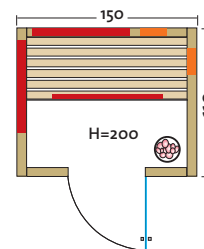

TrioSol ALPINA ZIRBE 150

Art. Nr.: 390306

Spüren Sie hautnah die positiven Effekte von wertvollem Zirbenholz aus den österreichischen Alpen! Als 12 mm starkes Innenprofil ergänzt und verstärkt es die wunderbar wohltuende Wirkung, die der VITALcorner mit seinen beiden VITAllight-Infrarotstrahlern, die Flächenheizung und die Sole-Therme entfalten.

- Holzart: Alpen-Fichte-Dekor / Profilbretter aus österr. Alpen-Zirbe / Eckleisten aus Zeder
- Heizelemente: 3 Flächenheizungselemente, 2 VITAllight-IPX4-Infrarotstrahler im VITALcorner
- Leistung: 1120 Watt / 2 x 350 Watt
- AquaTherm-Verdampfer: Leistungsstarker Verdampfer, 750 Watt, Wasserfüllmenge ca. 2 Liter
- Sole-Therme-Pur: Salzverdampferaufsatz für AquaTherm-Verdampfer mit 2 kg Salzsteinen
- Glastür: Sicherheitsglas 8 mm, klar
- Sitzbank: Espe Massivholz
- Maße (B x T x H): 150 x 110 x 200 cm