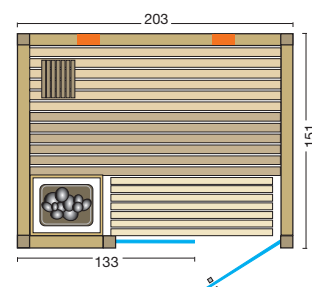

## Option:

- 4 Flächenheizelemente mit Saunasteuerung Saunacontrol C3 (statt C4)

Größenbeispiele:

Abbildung Optima Ecke:  
Größe: 193 x 142 x 202 cm,  
EckEinstieg links mit Türanschlag  
links, 4 Flächenheizelemente  
geregelt mit Saunasteuerung  
Saunacontrol C3.  
Holzart innen und außen:  
Espe Profilbretter