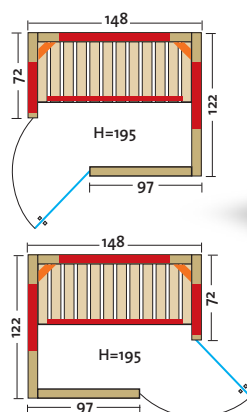

VARIO NATURA 148 ECKE

Art. Nr.: 390116

- Holzart: Blockbohlen nord. Fichte, 40 mm Vollholz
- Heizelemente: 4 Flächenheizungselemente, 2 VITAllight-IPX4-Infrarotstrahler
- Leistung: 1470 Watt / 2 x 350 Watt
- Glastür: Sicherheitsglas 6 mm, klar
- Sitzbank: Espe Massivholz
- Maße (B x T x H): 148 x 122 x 195 cm