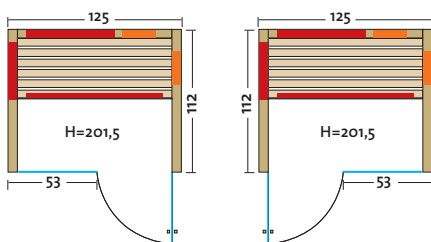

FUSION GLAS 125 ESPE VG

Art. Nr.: 390156

- Leistung: 730 Watt / 2 x 350 Watt
- Maße (B x T x H): 125 x 112 x 201,5 cm

Weitere Details siehe Fusion Glas 145 Espe VG.