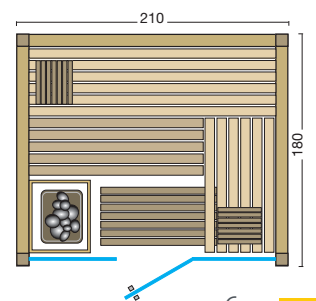

**Standardgrößen:** B x T x H

210 x 180 x 203 cm

210 x 210 x 203 cm

**Sondergrößen sind nicht möglich!**

Option: Set bestehend aus  
 Saunaofen Hotline V4 und  
 Saunasteuerung Saunacontrol A

Standardgrößen: