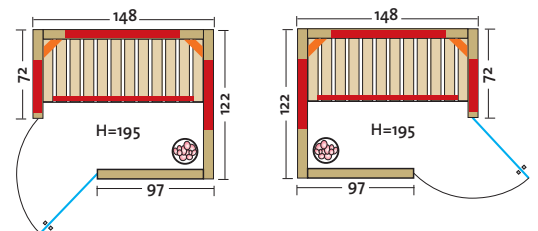

TRIOSOL NATURA

Gefertigt aus Vollholz und ausgestattet mit Flächenheizsystem, VITAllight-Strahler und einem leistungsstarken Salzverdampfer, bieten diese Kabinen eine perfekte Kombination für Ihre Gesundheit und Ihr Wohlbefinden.

Triosol NATURA 148 ECKE

Art. Nr.: 390109

- Holzart: Blockbohlen nord. Fichte, 40 mm Vollholz
- Heizelemente: 4 Flächenheizungselemente, 2 VITAllight-IPX4-Infrarotstrahler
- Leistung: 1470 Watt / 2 x 350 Watt
- AquaTherm-Verdampfer: Leistungsstarker Verdampfer, 750 W, elektronische Zeitregelung, stufenlose Verdampferregelung, Wasserfüllmenge ca. 2 Liter
- Sole-Therme-Pur: Salzverdampferaufsatz für AquaTherm-Verdampfer mit 2 kg Salzsteinen
- Glastür: Sicherheitsglas 6 mm, klar
- Sitzbank: Espe Massivholz
- Maße (B x T x H): 148 x 122 x 195 cm