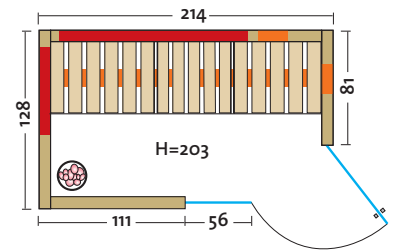

TrioSol SERA

Art. Nr.: 390160 – Eckeinstieg rechts, FH rot

Art. Nr.: 390161 – Eckeinstieg links, FH rot

Art. Nr.: 390162 – Eckeinstieg rechts, FH anthrazit

Art. Nr.: 390163 – Eckeinstieg links, FH anthrazit

- Holzarten: Profilbretter innen komplett und außen 2 Sichtseiten in Espe, alle Leisten in Espe, massiver Holzrahmen der Glasfront in Espe
- Heizelemente: 3 Flächenheizungselemente in rot oder anthrazit, 2 VITAlight-IPX4-Infrarotstrahler im VITALcorner, 2 VITAlight-IPX4-Infrarotstrahler unter der Sitzbank
- Leistung: 1050 Watt / 2 x 350 Watt / 2 x 500 Watt
- AquaTherm-Verdampfer: Leistungsstarker Verdampfer, 750 Watt, Wasserfüllmenge ca. 2 Liter
- Sole-Therme-Pur: Salzverdampferaufsatz für AquaTherm-Verdampfer mit 2 kg Salzsteinen
- Eckeinstieg: links oder rechts möglich
- Glastür & Fenster: Sicherheitsglas 8 mm, klar
- Sitzbank: Espe Massivholz
- Maße (B x T x H): 214 x 128 x 203 cm

Option: Glastür und Fenster grau durchgefärbt mit schwarzen Beschlägen