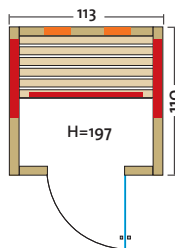

GALA 113

Art. Nr.: 390172

Infrarotkabine mit Flächenheizung und 2 VITAllight-Infrarotstrahler im Rückenbereich.

- Holzart: Eiche-Dekor / Fichte / Eckleisten aus Fichte
- Heizelemente: 3 Flächenheizungselemente, 2 VITAllight-IPX4-Infrarotstrahler
- Leistung: 880 Watt / 2 x 350 Watt
- Glastür: Sicherheitsglas 6 mm, klar
- Sitzbank: Erle Massivholz
- Maße (B x T x H): 113 x 110 x 197 cm