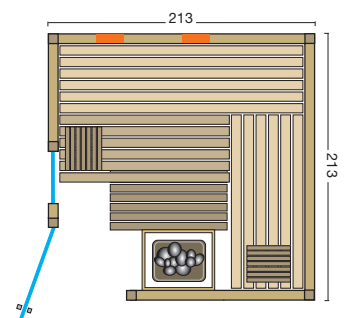

Sauna:

- 75 mm starke vorgefertigte Elemente mit 50 mm Isolierung und Dampfsperre
- 15 mm Softline-Profile, innen und außen in **nordischer Fichte oder Espe**
- Inneneinrichtung **Norma**
- weitere Details zur Inneneinrichtung siehe Prospekt Seite 48-49

- Glastür aus Sicherheitsglas 8 mm, klar, ohne Schwelle
- Glaselement 6 mm, klar
- Türgriff außen aus Edelstahl, innen aus Buche
- Eckblendschirm Design mit Wandleuchte Norma

- **Silikonkabel für Saunaofen bzw. Verdampferofen nicht inkludiert**

Standardgröße: B x T x H / 213 x 213 x 203 cm
Sondergrößen sind nicht möglich!

Standardgröße: