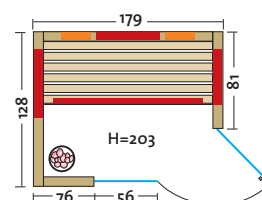

Optionen:

- Glastür und Fenster grau durchgefärbt mit schwarzen Beschlägen
- Außenverkleidung mit 4 mm Hartfaserplatte