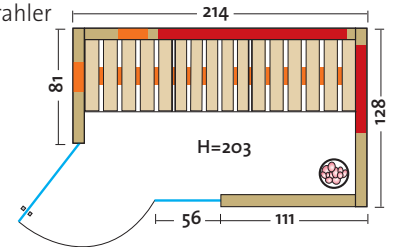

TrioSol SERA

Art. Nr.: 390160 – Eckeinstieg rechts, FH rot

Art. Nr.: 390161 – Eckeinstieg links, FH rot

Art. Nr.: 390162 – Eckeinstieg rechts, FH anthrazit

Art. Nr.: 390163 – Eckeinstieg links, FH anthrazit

- Holzarten: Profilbretter innen komplett und außen 2 Sichtseiten in Espe, alle Leisten in Espe, massiver Holzrahmen der Glasfront in Espe
- Heizelemente: 3 Flächenheizungselemente in rot oder anthrazit, 2 VITAlight-IPX4-Infrarotstrahler im VITALcorner, 2 VITAlight-IPX4-Infrarotstrahler unter der Sitzbank
- Leistung: 1050 Watt / 2 x 350 Watt / 2 x 500 Watt
- AquaTherm-Verdampfer: Leistungsstarker Verdampfer, 750 Watt, Wasserfüllmenge ca. 2 Liter
- Sole-Therme-Pur: Salzverdampferaufsatz für AquaTherm-Verdampfer mit 2 kg Salzsteinen
- Eckeinstieg: links oder rechts möglich
- Glastür & Fenster: Sicherheitsglas 8 mm, klar
- Sitzbank: Espe Massivholz
- Maße (B x T x H): 214 x 128 x 203 cm

Option: Glastür und Fenster grau durchgefärbt mit schwarzen Beschlägen