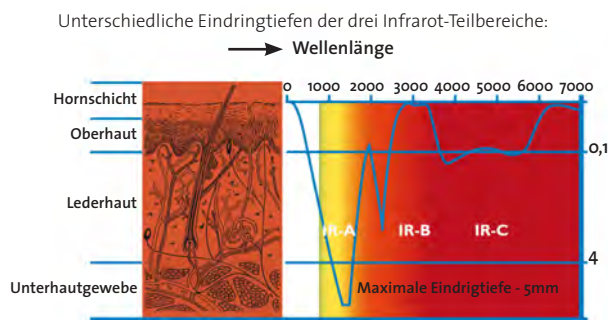

Die IR-A Bestrahlung der Haut dringt bis in die unteren Hautschichten ein. Durch die Blutgefäße der Haut verteilt sich die Wärmeenergie schnell in den bestrahlten Körperteilen und über die Blutzirkulation im ganzen Organismus. Dies trägt zum starken Schwitzen von innen heraus bei. Eine Überhitzung des Körpers ist jedoch nicht möglich, da durch den Anteil an B- und C-Strahlung die Schmerzrezeptoren auf die Erwärmung der Haut reagieren. Eine leichte Rötung zeigt die starke Durchblutung der Haut und Muskulatur an.