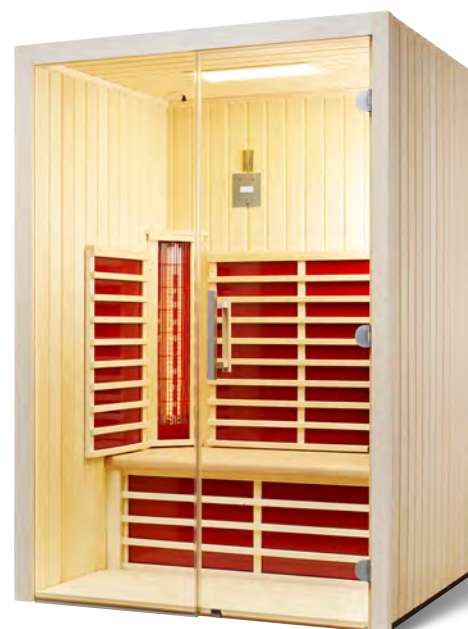

FUSION GLAS 145 ZIRBE

Art. Nr.: 390147

Genießen Sie den unvergleichlichen Duft der Alpen-Zirbe in dieser exklusiven Kombikabine.

- Holzart: Profilbretter aus österreichischer Alpen-Zirbe, alle Leisten in Espe, massiver Holzrahmen der Glasfront in Espe
- Heizelemente: 4 Flächenheizungselemente, 2 VITALlight-IPX4-Infrarotstrahler
- Leistung: 1260 Watt / 2 x 350 Watt
- Glastür & Fenster: Sicherheitsglas 8 mm, klar, beidseitig verwendbar
- Sitzbank: Espe Massivholz
- Maße (B x T x H): 145 x 112 x 201,5 cm