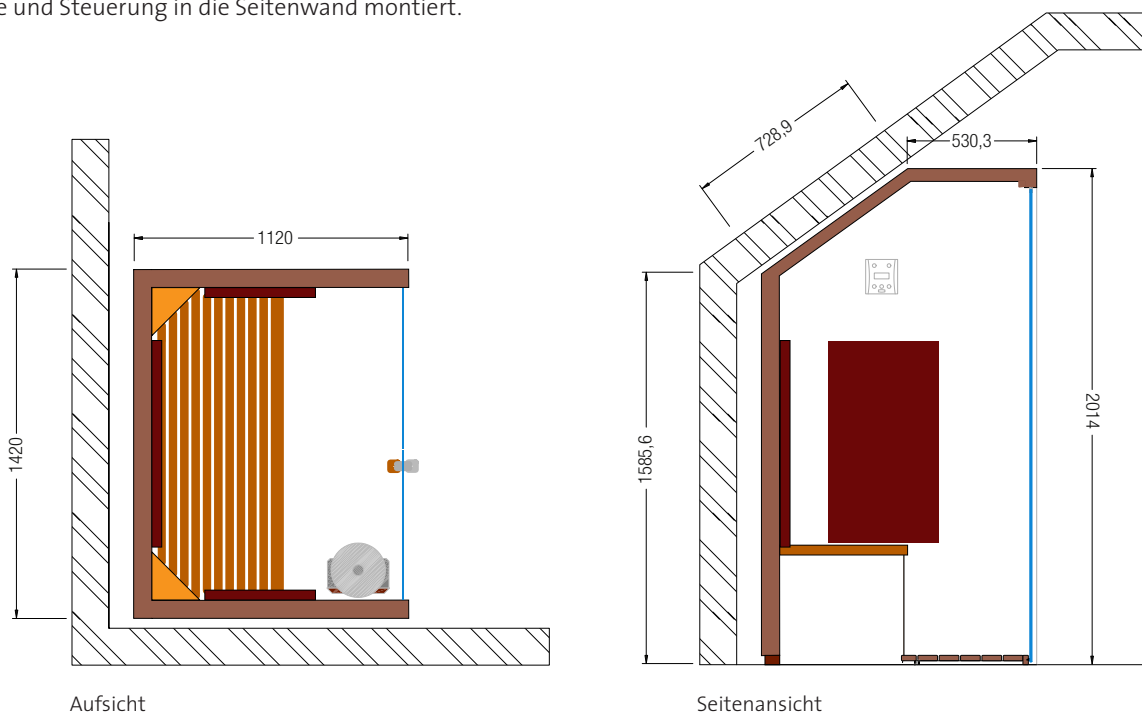

Seitenansicht

MASSÄNDERUNGEN VON INFRAROTKABINEN – aus dem Standardprogramm

Eine Infrarotkabine ganz nach Ihren Wünschen!

Wenn Sie spezielle Wünsche bezüglich Größe, Holzart oder Anpassungen wie Dach- und Grundrahmenschrägen haben, sind Sie bei uns genau richtig. Wir fertigen für Sie Infrarotkabinen aus unserem Standardprogramm individuell mit größter Sorgfalt und Achtsamkeit zu einem echten Unikat.

**MASS
ANFERTIGUNG**

Abbildung TrioSol Glas 145: Kabine in Maßanfertigung mit Dachschräge und Steuerung in die Seitenwand montiert.

Aufsicht