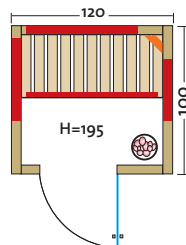

TrioSol NATURA 120

Art. Nr.: 390102

- Leistung: 1360 Watt / 500 Watt
- Maße (B x T x H): 120 x 100 x 195 cm

Weitere Details siehe TrioSol Natura 103.