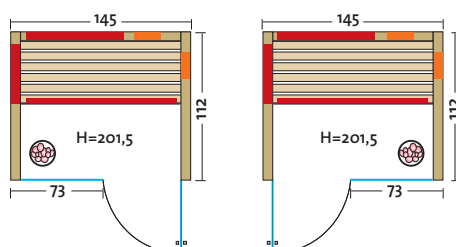

# TrioSol UNICA 1

**SONDER  
ANFERTIGUNG**

TrioSol-Infrarotkabine mit 2 VITALlight-Infrarotstrahlern in den Ecken.

• Holzarten (außen 2 Sichtseiten):

- Art. Nr.: 390130** Profilbretter aus **nordischer Fichte**, alle Leisten in Fichte, massiver Holzrahmen der Glasfront in Fichte
- Art. Nr.: 390131** Profilbretter aus **Espe**, alle Leisten in Espe, massiver Holzrahmen der Glasfront in Espe
- Art. Nr.: 390132** Profilbretter aus **österreichischer Alpen-Zirbe**, alle Leisten in Espe, massiver Holzrahmen der Glasfront in Espe
- Heizelemente: 4 Flächenheizungselemente in rot oder anthrazit, 2 VITALlight-IPX4-Infrarotstrahler in den Ecken
- Leistung: 1300 - 1500 Watt / 2 x 350 Watt
- AquaTherm-Verdampfer: Leistungsstarker Verdampfer, 750 Watt, Wasserfüllmenge ca. 2 Liter
- Sole-Therme-Pur: Salzverdampferaufsatz für AquaTherm-Verdampfer mit 2 kg Salzsteinen
- Eckeinstieg: links oder rechts möglich
- Glastür & Fenster: Sicherheitsglas 8 mm, klar
- Sitzbank: Espe Massivholz
- Maße (B x T x H): 154 (162, 171, 179) x 128 x 203 cm

- Leistung: 730 Watt / 2 x 350 Watt
- Maße (B x T x H): 125 x 112 x 201,5 cm

Weitere Details siehe  
TrioSol Glas 145 Espe VG.

- Leistung: 730 Watt / 2 x 350 Watt
- Glastür & Fenster: Sicherheitsglas 8 mm, grau, beidseitig verwendbar
- Maße (B x T x H): 125 x 112 x 201,5 cm

Weitere Details siehe TrioSol Glas 145 Espe VG.

## TrioSol DESIGN 145 ESPE VG

Art. Nr.: 390152

- Leistung: 910 Watt / 2 x 350 Watt
- Glastür & Fenster: Sicherheitsglas 8 mm, grau, beidseitig verwendbar
- Maße (B x T x H): 145 x 112 x 201,5 cm

Weitere Details siehe TrioSol Glas 145 Espe VG.