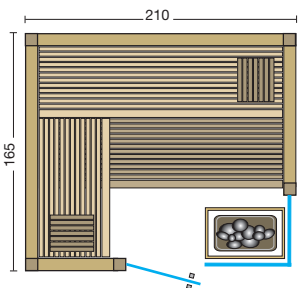

Größenbeispiel:

Größenbeispiel:

Abbildung rechts:  
Aurora Premium mit Sonderausstattung - Tür ohne Schwelle, 2 große Glaselemente grau durchgefärbt, Inneneinrichtung Linea, LED-Beleuchtung, Verdampferofen Hotline S9, Steuerung Saunacontrol T. Holzart innen: große Hemlock Paneele; außen: Eiche Dielen bauseits beige stellt