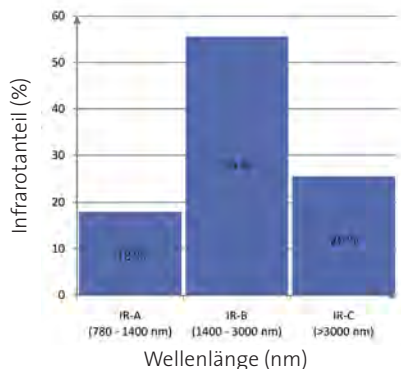

## 1 VITALLIGHT-STRAHLER

Infraworld entwickelte diesen Infrarot-Strahler ähnlich dem Infrarot-Spektrum der Sonne. Die Herausforderung dabei war, das volle Infrarotspektrum für eine intensive punktuelle Infrarotanwendung zu erzeugen. Dies erfüllt dieser Strahler mit einem Infrarot-A-Anteil von bis zu 18 %, IR-B von 56 % und einem IR-C-Anteil von 26 %.