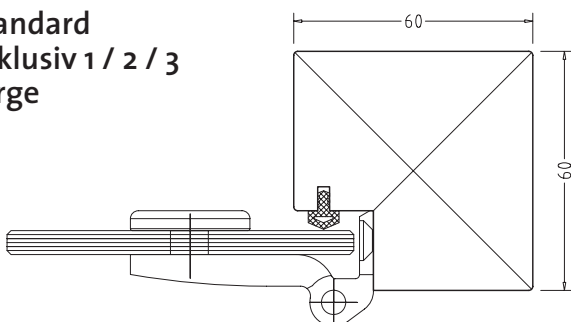

Saunatür – Basis 2

Glastür 6 mm ESG, Rahmen mit Schwelle aus Fichte,
zwei Türbänder, Silikon Dichtung, Türgriff innen/außen
aus Buche, Türmagnet mit U-Haftblech, Tür drehbar -
Türanschlag rechts/links möglich.

Art. Nr.:	B x H Glastür	Farbe	B x H Holzrahmen
B3356	625 x 1844 mm	klar	715 x 1934 mm
B3357	625 x 1844 mm	bronze	715 x 1934 mm

Skizze
Basis 1 / 2
Standard
Exklusiv 1 / 2 / 3
Large