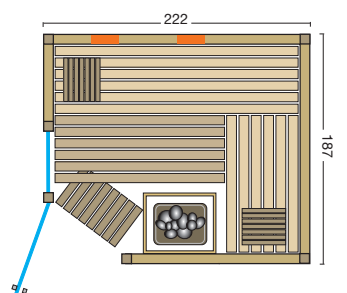

Größenbeispiele:

Abbildung Safir mit Sonderausstattung:  
Größe: 213 x 204 x 203 cm, Tür ohne Schwelle, 2 große Fenster, Inneneinrichtung Fino, Grundrahmen schwarz lackiert, 2 VITAlight-IPX4-Strahler mit Rückenpolster und 2 Regler, Verdampferofen Hotline S4, Steuerung Saunaccontrol C4, Holzart innen und außen: Espe Profilbretter