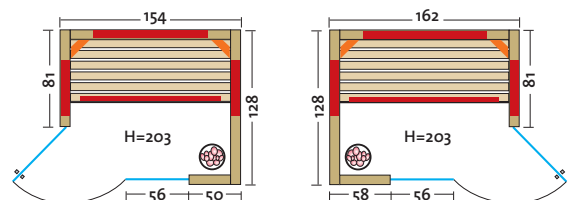

UNICA –

Die Multifunktionskabine mit höchsten Designansprüchen

So einzigartig, wie ihr Name: die Designkabine Unica fertigen wir für Sie in den Breiten 154 cm, 162 cm, 171 cm und 179 cm, wahlweise in nordischer Fichte, Espe oder österreichischer Alpen-Zirbe (Eckeinstieg rechts oder links). Auch die Technologie im Inneren kann sich sehen lassen: zwei VITAlight-Infrarotstrahler sorgen für die intensive Bestrahlung des Rückens und so für die rasche Verteilung der Infrarot-Wärme im gesamten Körper. Die Flächenheizungselemente (wahlweise in rot oder anthrazit) stehen für eine gleichmäßige Entspannungswärme und die Sole-Therme für die positiven Effekte der Meeresluft. Mit der Triocontrol-Steuerung können Sie alles stufenlos und bequem direkt in der Kabine steuern.