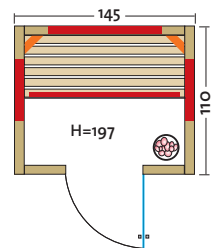

TrioSol RIO 145

Art. Nr.: 390121

Geräumige TrioSol-Infrarotkabine mit 2 VITAllight-Strahlern für Personen die gemeinsam die intensive Wärme genießen möchten.

- Holzart: Dekorplatten Esche, nordische Fichte
- Heizelemente: 4 Flächenheizelemente, 2 VITAllight-IPX4-Infrarotstrahler
- Leistung: 1290 Watt / 2 x 350 Watt
- AquaTherm - Verdampfer: Leistungsstarker Verdampfer, 750 Watt, Wasserfüllmenge ca. 2 Liter
- Sole-Therme-Pur: Salzverdampferaufsatz für AquaTherm-Verdampfer mit 2 kg Salzsteinen
- Glastür: Sicherheitsglas 6 mm, klar
- Sitzbank: Erle Massivholz
- Maße (B x T x H): 145 x 110 x 197 cm