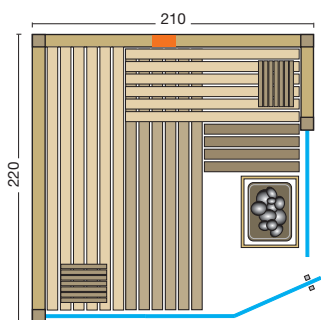

Abbildung mit Sonderausstattung: Eckeinstieg mit Tür ohne Schwelle, große Glaselemente, Inneneinrichtung Fino, mit Bankstützen verkleidet, LED-Rückenlehnen- und Unterbankbeleuchtung, VITAllight-IPX4-Strahler mit Rückenpolster, Verdampferofen Hotline S10, Steuerung Saunacontrol T4, Holzart innen: Espe Profilbretter, außen: Ahorn Paneele mit massivem Holzrahmen in Espe.

AURORA

Art. Nr.: 391007

MASSANFERTIGUNG

Kreativität ist gefragt, um aus den verschiedenen Holzarten für die Innen- und Außenverkleidung Ihre persönliche Saunakreation in Elementbauweise zu schaffen. Mit unserem Modell Aurora können Sie sich Ihr eigenes Wohlfühl-Ambiente gestalten.

Größenbeispiele: