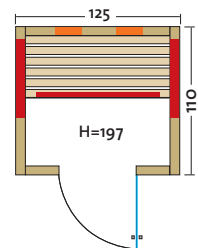

GALA 125

Art. Nr.: 390141

- Leistung: 960 Watt / 2 x 350 Watt
- Maße (B x T x H): 125 x 110 x 197 cm

Weitere Details siehe Gala 113.

GALA 145

Art. Nr.: 390142

- Leistung: 1030 Watt / 2 x 350 Watt
- Maße (B x T x H): 145 x 110 x 197 cm

Weitere Details siehe Gala 113.