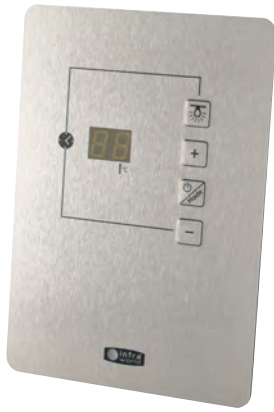

Steuerung Infracontrol

Art. Nr.: B3450 0 – 95min.

Digitale Steuerung für Infrarotkabinen zum Regeln von Infrarot-Flächenheizungen und Keramikstrahlern, Fühler mit 2,0 m Fühlerkabel, 230 V~, 3200 W, Licht – 230 V~; CE,

Größe (B x H): 140 x 200 mm,
Einbautiefe: 35 mm

Temperaturbereich:
20 – 60 °C für Keramikstrahler - Raumtemperaturmessung
20 – 80 °C für Flächenheizung -
Oberflächentemperaturmessung

Zeit: 0-95 min
0-12 h (optional, auf Anfrage)