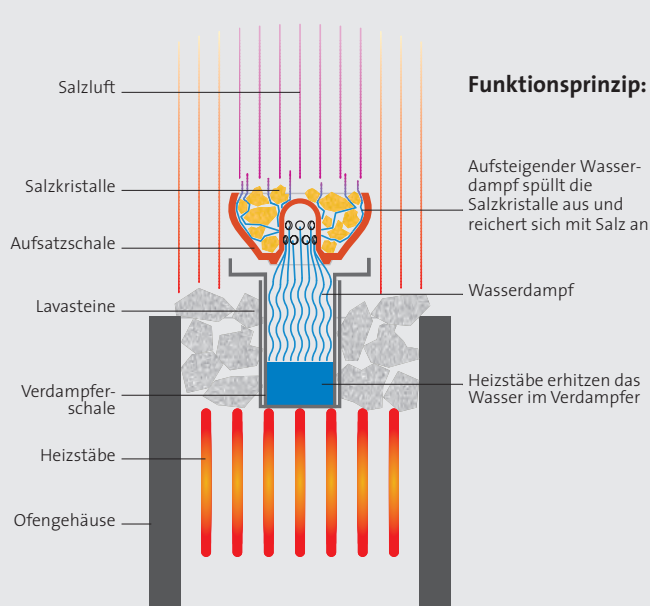

SOLE-AQUA-PREMIUM: Salzverdampfer-Nachrüstset für jeden Saunaofen

Ein herausnehmbarer Edelstahlzylinder wird zwischen die Saunasteine eingesetzt und mit ca. 1 Liter Wasser befüllt. Durch das Erwärmen des Saunaofens verdampft das Wasser. Der dabei entstehende Wasserdampf steigt durch Öffnungen in den mit Salzsteinen gefüllten Verdampfertopf. So reichert sich dieser beim Ausspülen der Salzsteine mit Salz an und verteilt sich gleichmäßig in der Sauna. Der Verdampfertopf besteht aus Keramik und wird in den Farben rot oder beige angeboten.