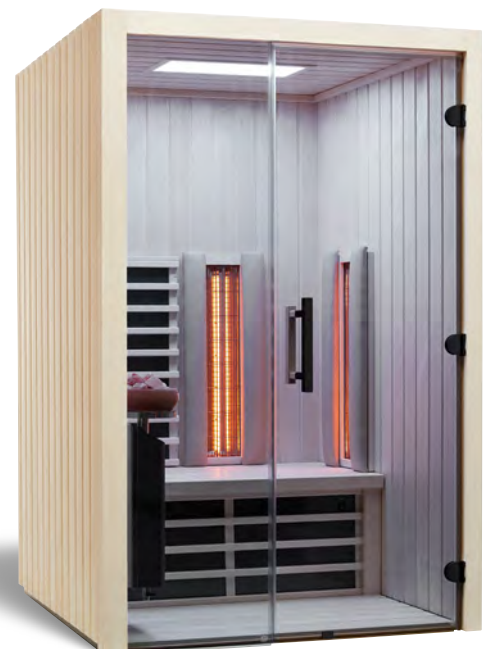

TrioSol DESIGN 145 ESPE VG

Art. Nr.: 390152

- Leistung: 910 Watt / 2 x 350 Watt
- Glastür & Fenster: Sicherheitsglas 8 mm, grau, beidseitig verwendbar
- Maße (B x T x H): 145 x 112 x 201,5 cm

Weitere Details siehe TrioSol Glas 145 Espe VG.