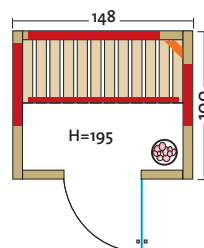

TrioSol NATURA 148

Art. Nr.: 390103

- Leistung: 1530 Watt / 500 Watt
- Maße (B x T x H): 148 x 100 x 195 cm

Weitere Details siehe TrioSol Natura 103.

Option:
Art. Nr.: S2296
Mehrausstattungsset:
LED-Farblicht Sion 1A,
Audiosystem mit Bluetooth,
Lautsprecher Slim
(siehe Preisliste Seite 3)