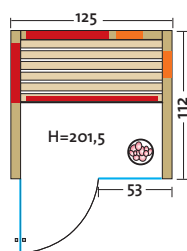

- Leistung: 730 Watt / 2 x 350 Watt
- Maße (B x T x H): 125 x 112 x 201,5 cm

Weitere Details siehe  
TrioSol Glas 145 Espe VG.