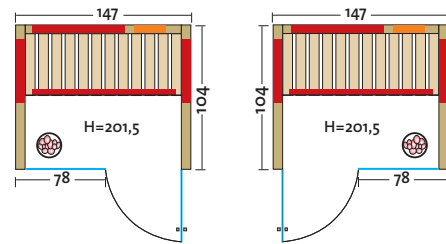

Triosol NATURA 147 GLAS

Art. Nr.: 390175

Durch die zwei Rückenpolster neben dem VITALlight-Strahler wird der Wellness-Genuss in dieser massiven Vollholz-Kabine mit großer Glasfront besonders komfortabel. LED-Farblicht und Audio System mit Bluetooth – jeweils mit Fernbedienung – machen Ihre Zeit in der Kabine noch entspannter.

- Holzart: Blockbohlen nord. Fichte, 40 mm Vollholz
- Heizelemente: 4 Flächenheizelemente, 1 VITALlight-IPX4-Infrarotstrahler
- Leistung: 1440 Watt / 500 Watt
- AquaTherm-Verdampfer: Leistungsstarker Verdampfer, 750 Watt, elektronische Zeitregelung, stufenlose Verdampferregelung, Wasserfüllmenge ca. 2 Liter
- Sole-Therme-Pur: Salzverdampferaufsatz für AquaTherm-Verdampfer mit 2 kg Salzsteinen
- Glastür: Sicherheitsglas 8 mm, klar, beidseitig verwendbar
- Sitzbank: Espe Massivholz
- Maße (B x T x H): 147 x 104 x 201,5 cm