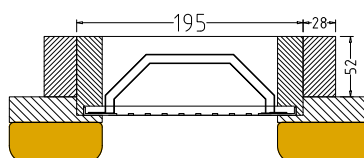

Holzrahmen für VITALlight-IPX4 Infrarotstrahler, Wandmontage

Art. Nr.: A8043

Dieser Holzrahmen ist geeignet für die gerade Wandmontage und kann mit einem Infrarotstrahler (A6082, A6083) sowie mit einem Paar Rückenpolster (S2271) kombiniert werden. Für die Regelung des Strahlers empfehlen wir eine Infrarot-Steuerung Easy Control.

Holzart: Linde

Größe (HBT): Rahmen - 808 x 195 x 60 mm
seitliche Leisten - 808 x 28 x 52 mm