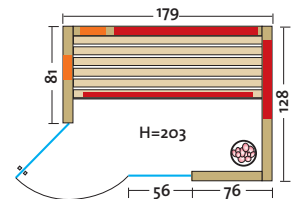

TrioSol UNICA 2

SONDERANFERTIGUNG

Diese Infrarotkabine aus der Modellserie Unica ist mit TrioSol-Technologie und VITALcorner ausgestattet. Zwei VITAllight-Infrarotstrahler sind rechtwinklig in Rück- und Seitenwand montiert und spenden gezielt Infrarotstrahlung für Rücken und beide Schultern.

• Holzarten (außen 2 Sichtseiten):

Art. Nr.: 390135 Profilbretter aus **nordischer Fichte**, alle Leisten in Fichte, massiver Holzrahmen der Glasfront in Fichte

Art. Nr.: 390136 Profilbretter aus **Espe**, alle Leisten in Espe, massiver Holzrahmen der Glasfront in Espe

Art. Nr.: 390137 Profilbretter aus **österreichischer Alpen-Zirbe**, alle Leisten in Espe, massiver Holzrahmen der Glasfront in Espe

• Heizelemente: 3 Flächenheizungselemente in rot oder anthrazit,

2 VITAllight-IPX4-Infrarotstrahler im VITALcorner

• Leistung: 1120 – 1230 Watt / 2 x 350 Watt

• Maße (B x T x H): 154 (162, 171, 179) x 128 x 203 cm

Weitere Details siehe TrioSol Unica 1.

Optionen:

• Glastür und Fenster grau durchgefärbt mit schwarzen Beschlägen

• Außenverkleidung mit 4 mm Hartfaserplatte

Abbildung: TrioSol Unica 2 in Alpen-Zirbe mit Flächenheizung in rot.