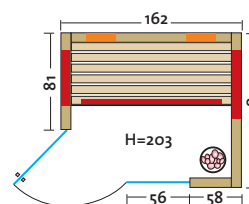

Optionen:

- Glastür und Fenster grau durchgefärbt mit schwarzen Beschlägen
- Außenverkleidung mit 4 mm Hartfaserplatte