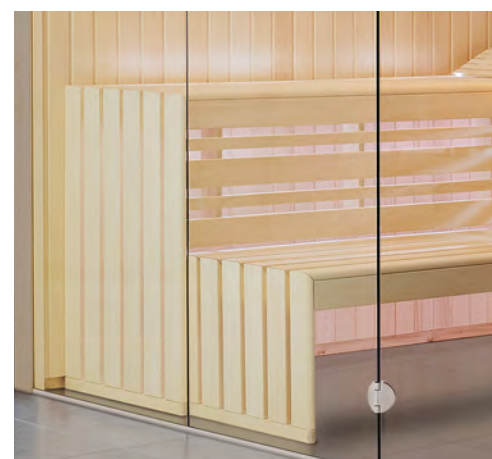

Bankstütze Opal

Bankstützfuß Metall

Bankstütze verkleidet (Ausführung Fino)

Abbildung Optima gerade:  
Größe: 203 x 142 x 202 cm,  
Türanschlag links, Holzart innen  
und außen: Zirbe Profilbretter

**MASS  
ANFERTIGUNG**