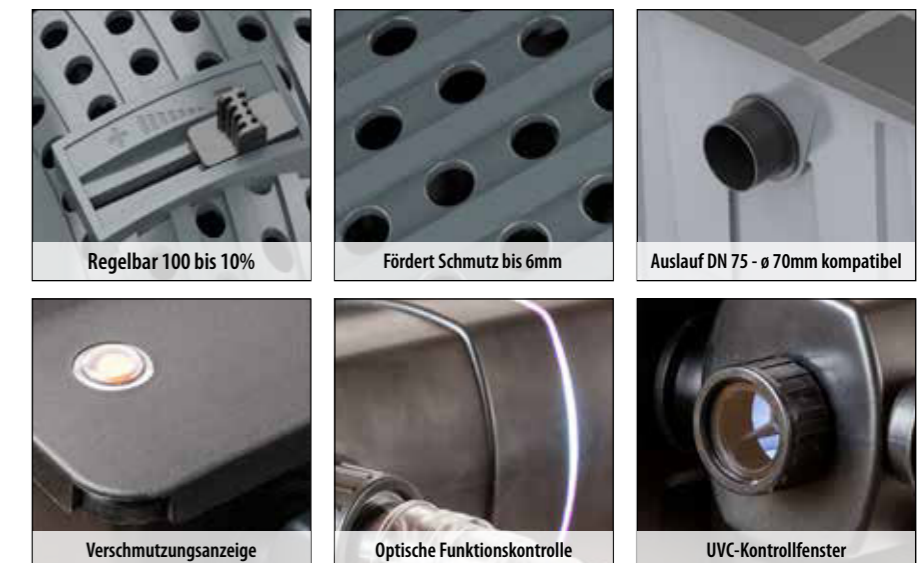

Profi-Durchlauffilter-Set

Universal Schlauchanschluss

Stabile Abdeckung

Schmutzauslass

Apollo Profi Durchlauffilter PREMIUM

- Premium-Teichfilter mit gehobener Ausstattung - Material: GFK
- Universalschlauchanschlüsse und hochwertige Zugschieber