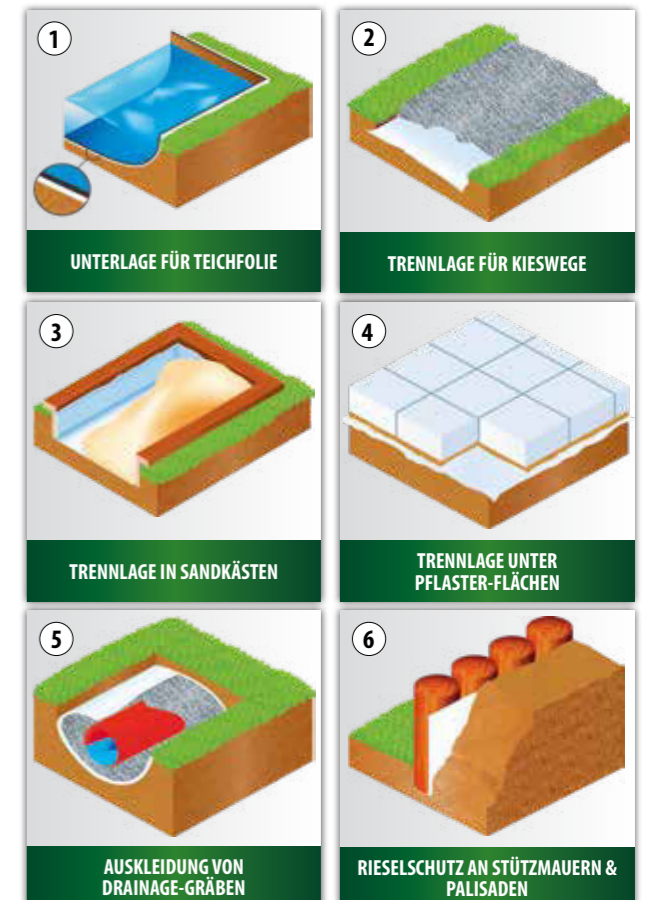

Anwendungsgebiete Vlies: