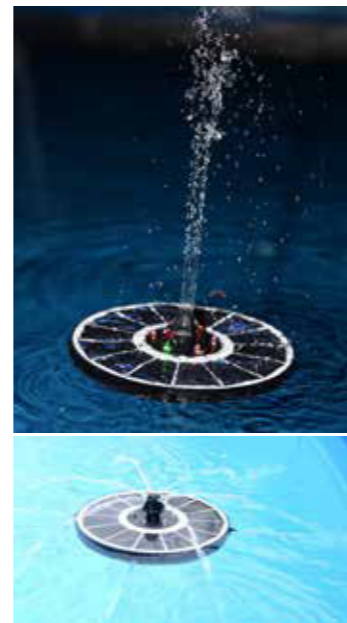

Ideal für Gartenteich, Pools, Vogeltränken, Brunnenschalen, u.v.m.

Schwimmende SOLAR-Insel

120 l/h

2 Jahre Garantie
40 Stück im Regaldisplay
max. 220 l/h

SPF 110-00	
Leistung	ca. 120 - 220 l/h
Solar-Panel	ca. 1,4 W / 7 V
Spritzhöhe	ca. 30 - 50 cm
L x B x H	ø 16 cm / H 4 cm
VE	32
EAN	4 006873 428626

mit 7 verschiedenen Wasserspielen

Schwimmende SOLAR-Insel inkl. LED

120 l/h

- mit farbiger LED-Beleuchtung
- mit Trockenlauf-Schutzabschaltung
- 900mAh Akku
- LED-Licht schaltet bei Dunkelheit automatisch ein

SPF130-00	
Leistung	ca. 120 - 220 l/h
Solar-Panel	ca. 3 W / 7 V
Spritzhöhe	ca. 30 - 50 cm
L x B x H	ø 16 cm / H 4 cm
VE	32
EAN	4 006873 428633

mit 7 verschiedenen Wasserspielen

Batteriefunktion: weiterer Betrieb (ca. 4h) nach Sonnenuntergang (bei voll geladenem Akku)

Schwimmende SOLAR-Insel

150 l/h

- mit 2 Wasserspielen
- mit Seerosenblatt
- mit Netzbeutel zur Fixierung im Gartenteich

SPF150-00	
Leistung	ca. 150 l/h
Solar-Panel	ca. 1,5 W / 6 V
Spritzhöhe	ca. 30 cm
L x B x H	ø 29 cm / H 6 cm
VE	6
EAN	4 006873 398486

2 Jahre Garantie
max. 150 l/h

SOLAR-Teichbelüfter

200 l/h

- 2 m Silikon Schlauch
- 120 l/h

TYP	ST200-00
Für Teiche	1 - 4 m³
Leistung	120 l/h
Watt	2,5 W
L x B x H	13 x 7 x 5 cm
VE	8
EAN	4 006873 397864

2 m Schlauch, Erdspeiß & Sprudelstein

2 Jahre Garantie
INKLUSIVE ERDSPIES
3 m

SOLAR-Teichbelüfter

600 l/h

- 5x 3 m Silikonschläuche
- 5x 120 l/h = 600 l/h

NEU!

TYP	ST600-00
Für Teiche	4 - 10 m³
Leistung	600 l/h
Watt	10 W
L x B x H	24 x 15 x 10 cm
VE	8
EAN	4 006873 429708

2 Jahre Garantie
INKLUSIVE ERDSPIES
5 m

Schwimmende LED-Kugelleuchte - 3er Set