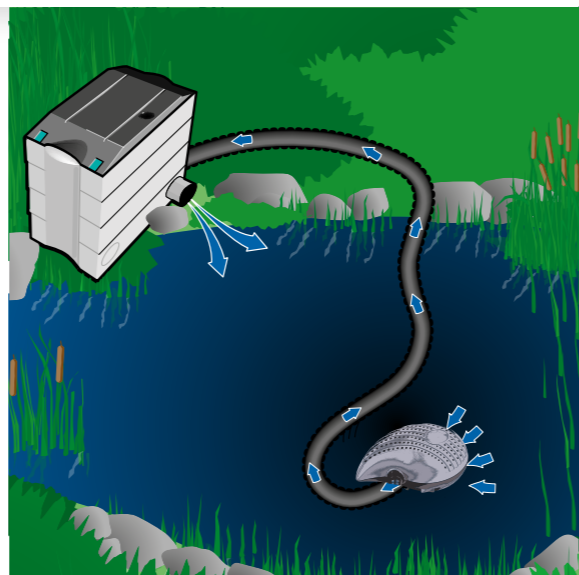

Filter- & Bachlaufpumpe

Filter- & Bachlaufpumpe