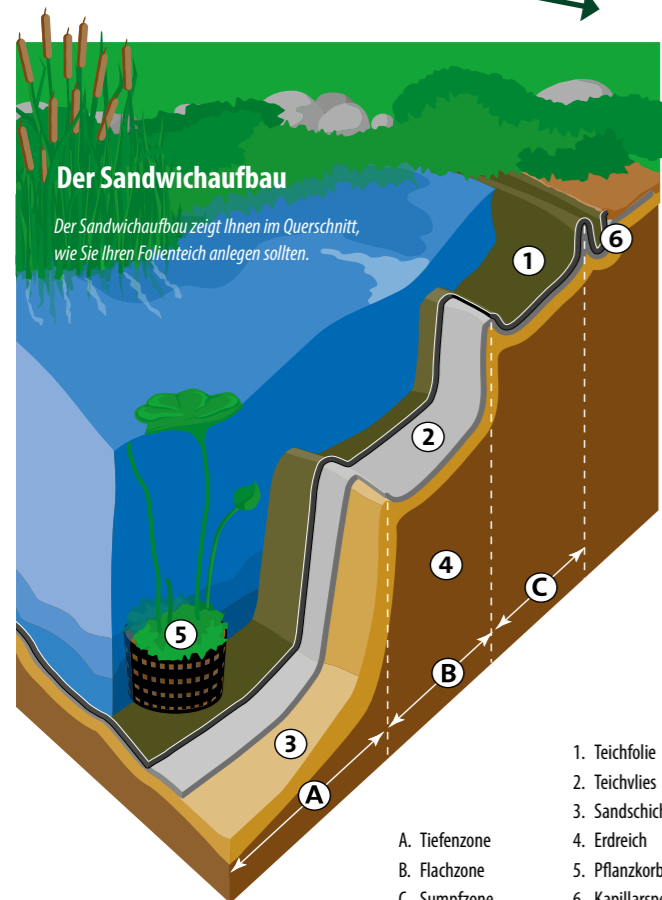

Teichfolie & konfektionierte Folie

Konfektionierte Folie

Display "Abgepackte Folie" WMK-PACK inkl. Topper
LxBxH: 120 x 80 x 215 m

PVC-Teichfolie - Konfektioniert (Pre-Pack)

Folienstärke 0,5 mm	EAN	
TF171-00	2 x 3 m = 6 m²	4006873171249
TF172-00	3 x 4 m = 12 m²	4006873172246
TF173-00	4 x 4 m = 16 m²	4006873173250
TF176-00	4 x 5 m = 20 m²	4006873284901
TF174-00	4 x 6 m = 24 m²	4006873174257
TF177-00	5 x 6 m = 30 m²	4006873284918
TF178-00	6 x 6 m = 36 m²	4006873394365
TF175-00	6 x 8 m = 48 m²	4006873175247

Folienstärke 1,0 mm	EAN	
TF181-00	6 x 1 m = 6 m²	4006873394372
TF182-00	8 x 1 m = 8 m²	4006873394389
TF183-00	4 x 4 m = 16 m²	4006873161851
TF184-00	4 x 6 m = 24 m²	4006873161868
TF186-00	4 x 7 m = 28 m²	4006873394396
TF187-00	6 x 5 m = 30 m²	4006873394402
TF185-00	6 x 8 m = 48 m²	4006873161875

20 JAHRE GARANTIE BEI VERWENDUNG VON PROFI-TEICHVLIES

PVC-Teichfolie nach eigenem Maß

Für die Errichtung Ihres individuellen Wasserparadieses erhalten Sie bei uns jetzt auch die Teichfolie im Sondermaß. Das Bestellformular hierfür finden Sie auf www.heissner.de.

Folienstärke 1,0 mm - Rollenbreite 2m	EAN
TF120-00 Bis zu 1000 m²	VE: 1 4006873220015

Teichfolien-Shop und PVC-Teichfolie

Teichfolien-Shop

Regal "Teichfolien-Shop" Bestückungsvorschlag

Folie 0,5mm	Folie 1mm	Easy Fix			
TF171-00	20 Stück	TF181-00	15 Stück	TF857-00	16 Stück
TF172-00	20 Stück	TF182-00	15 Stück	Folienkleber	
TF173-00	15 Stück	Vlies		Z854-00	12 Stück
TF176-00	8 Stück	TF920-00	20 Stück	Z853-00	8 Stück
TF174-00	4 Stück	Steinfolie		TF855-00	8 Stück
TF177-00	4 Stück	TF592-52	10 Stück		

Profi-Teichfolie (EPDM)