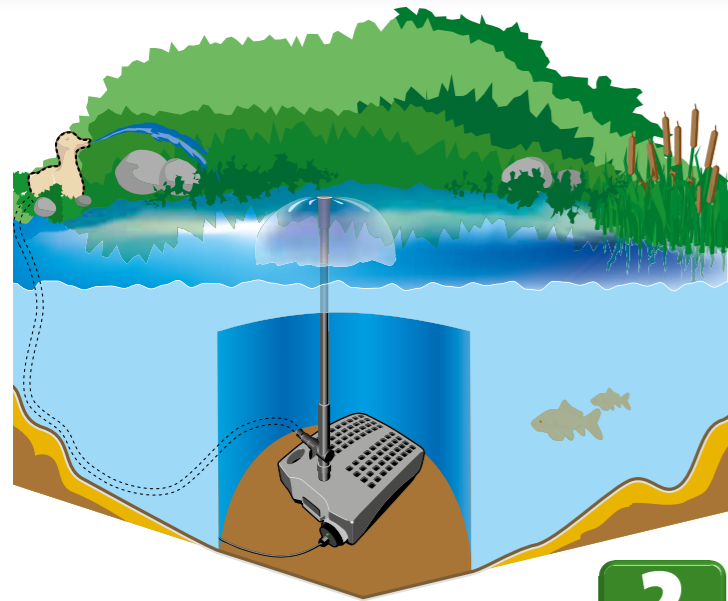

Technische-Hotline
0 66 41 / 86 555

Unterwasserfilter

Druckfilter

All-in-One Unterwasserfilter

2
JAHRE
Garantie

Das Smartline Unterwasserfilter-Set mit integriertem UVC- Teichklärer (11 Watt) ist ideal für Teiche bis 5.000l. Das großflächige Filtergehäuse garantiert extrem lange Reinigungsintervalle. Alle Filterkomponenten sind praktisch unsichtbar am Teichboden platziert. Zudem verfügt das Teichfilter-Set über einen regulierbaren Teichfigurenanschluss und Teleskopsteigrohr mit Neigungsausgleich und Fördermengenregulierung.

- Großflächiges Filtergehäuse mit mechanischer Filterstufe
- Ideal für Teiche bis 5.000 Liter
- Alle Filterkomponenten sind praktisch unsichtbar am Teichboden platziert
- Neigungsausgleich
- UVC-Funktionskontrolle
- Regulierbarer Teichfiguren-Anschluss
- Inkl. Filtermedien