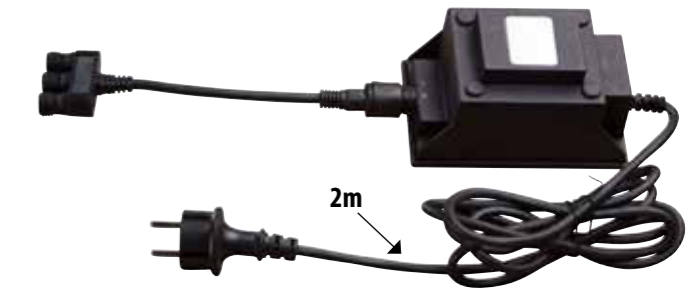

Trafo

L515-00

Leistung	105 Watt
VE	2
EAN	4 006873 423775

Verlängerungskabel - 2-polig

TYP	L523-00	L524-00
Länge	5 Meter	10 Meter
VE	4	4
EAN	4 006873 423805	4 006873 423812

Verlängerungskabel - 4-polig

TYP	L531-00	L532-00
Länge	5 Meter	10 Meter
VE	4	4
EAN	4 006873 423829	4 006873 423836