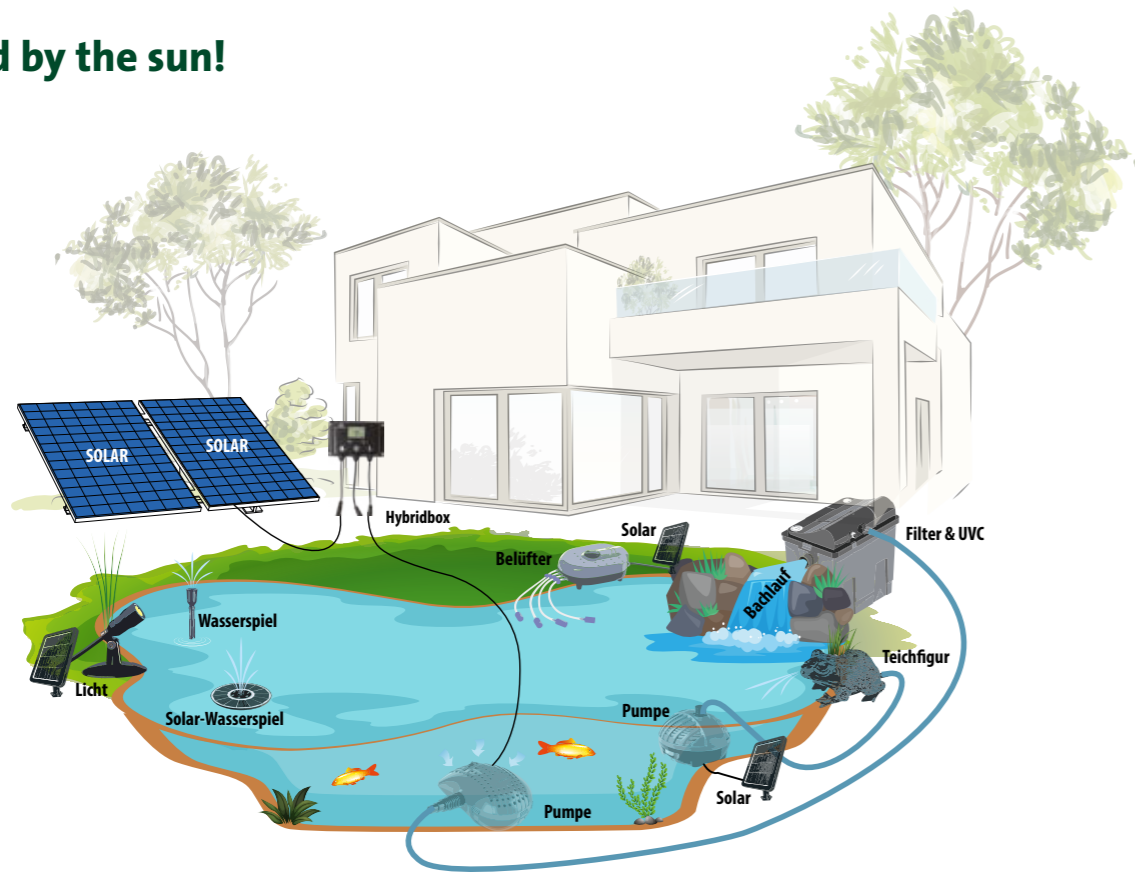

Belüftung ist wichtig

Lassen Sie Ihren Teichfilter immer rund um die Uhr laufen, denn in den Schwämmen und Substraten arbeiten Millionen hilfreiche Bakterien. Sie brauchen permanent Sauerstoff, um ihre Arbeit leisten zu können.

Beispiele zur Belüftung des Teichwassers:

Luftpumpen

Wasserfall / Bachlauf

Teichfiguren

Schaumquell / Fontäne

NEU! SOLAR

SOLAR

Solar-Teichpumpen ab S. 46

Solar-Teichfilter ab S. 52

Solar-Wasserspiele S. 54

Solar-Teichbelüfter S. 55

Solar-Dekoration S. 56

SOLAR-Wasserspielpumpen

All powered by the sun!

- Teichfilter
- UVC-Teichklärer
- Teichbelüfter
- Teichbeleuchtung
- Bachlauf
- Wasserspiel
- Teichfigur
- Hybrid Steuerung