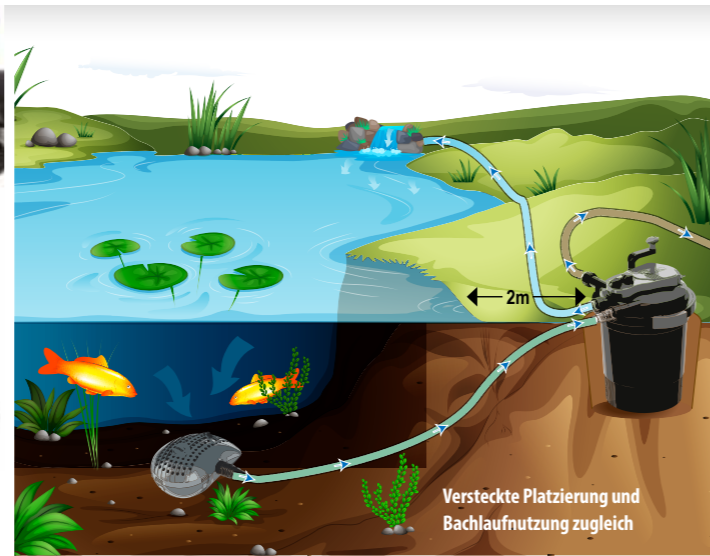

Druckfilter **NEU!**

Druckfilter-Set FPU20000-00

- Filterung mit mechanischer Filterstufe
- Ideal für Teiche bis 20.000 Liter
- Alle Filterkomponenten sind praktisch unsichtbar am Teichrand platziert
- Mit Schnellreinigungs-System und integriertem Schmutzlöser
- Mit Rückspülung und Schmutzauslass (dritter Schlauchanschluss)
- Verschmutzungsgrad-Anzeige

5
JAHRE
Garantie

40 W
Pumpe
AC230 V
50 Hz

INKLUSIVE
1" x 25mm
4m SCHLAUCH

INKLUSIVE
11W / 230V
UVC

**EASY
CLEAN**
RÜCKSPÜL-SYSTEM

„Easy Clean“ Schnellreinigungssystem

Einhand-Verschlussring

optische Funktionskontrolle

Leichtes Öffnen des Pumpengehäuses

Fördert Schmutz bis 6mm

regelbar!

regulierbar siehe S. 76

Video-Anleitung:

TYP	FPU20000-00
Teichgröße ohne Fisch	20 m³
Mit Fisch	Bis 10.000 L
Mit Koi	Bis 5.000 L
UV-Lampe	24 W
Ersatzlampe	ZF424-00
Pumpenleistung	4.900 l/h / 40 W
L x B x H	38 x 38 x 73 cm
Schlauchanschl.	19 / 25 / 32 / 38 mm
EAN	4 006873 428657
Im Set enthalten	• Pumpe HFP5000-00 • 24 W UVC • Filterschwamm • Schlauch & Anschlusszubehör