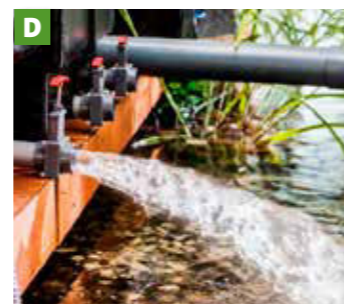

✓ = im Set enthalten

	Sansai-Spezialbürsten	Japan-Filtermatten	Filterstart-Bakterien	Phosphat-Binder	Spezial-Filtersubstrat	Zeolith 20kg
F322-00	9 x ✓	4 x ✓	1000 g ✓	1000 ml ✓	20 kg ✓	-
F323-00	12 x ✓	9 x ✓	1000 g ✓	1000 ml ✓	20 kg ✓	20 kg ✓