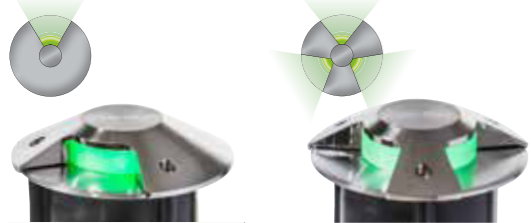

Blendabdeckungen

LZ453-00	
Leistung	1 Fenster
VE	4
EAN	

LZ463-00	
Leistung	3 Fenster
VE	4
EAN