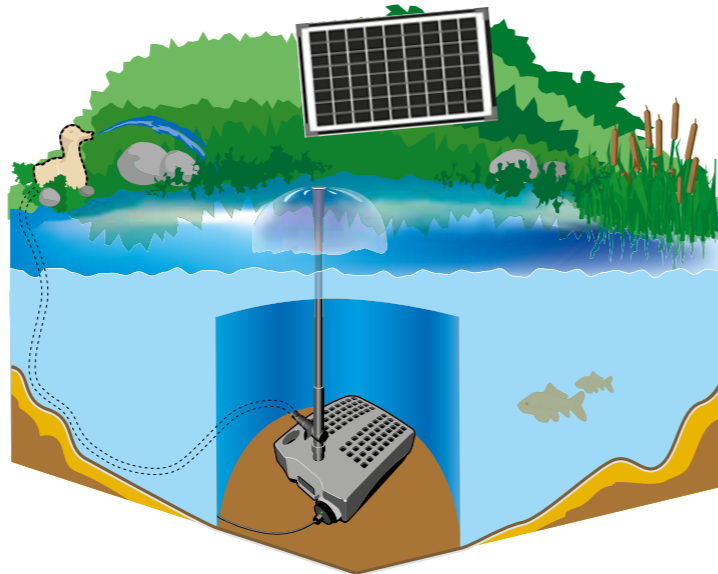

Regulierbarer Figurenanschluss