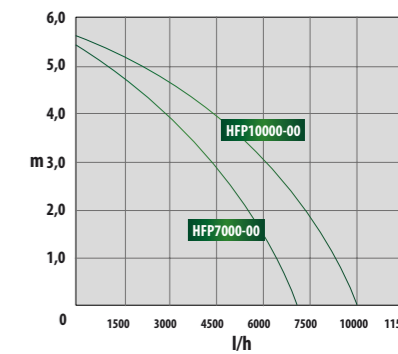

Bachlauf- / Wasserfallbreite

Schmutzdurchlass bis 10 mm Korngröße

TYP	Craft eco HFP7000-00	Craft eco HFP10000-00
Leistung	7.000 l/h	10.000 l/h
Watt	65 W	95 W
Förderhöhe	ca. 5,50 m	ca. 5,70 m
Schmutzdurchlass	bis 10 mm	bis 10 mm
L x B x H	33 x 24 x 15 cm	33 x 24 x 15 cm
Schlauchanschl.	1" - 25 mm 1 1/4" - 32 mm 1 1/2" - 38 mm	1" - 25 mm 1 1/4" - 32 mm 1 1/2" - 38 mm
Saugseite	Gewinde 1"	Gewinde 1 1/2"
Druckseite	Gewinde 1 1/2"	Gewinde 1 1/2"
VE	2	2
EAN	4 006873 424994	4 006873 425007