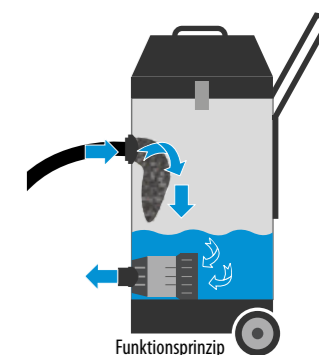

Teichschlammsauger

Teichschlammsauger F635N „Basic“

- Inkl. Filterbeutel
- Automatikfunktion (30 Sek. Timer)
- 50L/sek – 18 Kpa
- Zubehör:
  - 4 Rohre
  - 3 Düsen
  - 4 m Saugschlauch
  - 1,5 m Abgangsschlauch
  - 4,5 m Netzkabel

2 Jahre
Garantie

(-) Manual
(o) OFF
(=) AUTO

50 Hz
4,5m
230 V

AUTOMATIK
+
PERMANENT

TYP	F635N-00	VE: 18
Teichgröße	5 m²	
Leistung	1250 - 1400 W	
Saugleistung	max. 3000 l/h	
Arbeitstiefe	max. 180 cm	
Tankvolumen	35 Liter	
L x B x H	40 x 40 x 58 cm	
EAN		

Teichschlammsauger F638P „Non-Stop“

5
JAHRE
Garantie

- Dauerfunktion mit Vakuumpumpe und integrierter Schmutzwasserpumpe
- 50L/sek – 18 Kpa (18 Kilopascal = 0,18 bar)
- Zubehör: 4 Rohre, 3 Düsen, 4 m Saugschlauch, 5 m Abgangsschlauch (erweiterbar), Zubehör-Depot, Feinfilterfangsack mit Schnell-Entleerung, 4,5 m Netzkabel

Tipp: Zubehör-Set
Unser Zubehör-Set für die Teichschlammsauger „Non-Stop“ und „Perfect“ finden Sie auf Seite 56.

Extrem Kraftvoll

- Edelstahltank
- TOP Ausstattung
- Ideal für große Teiche
- Inkl. 3 Düsen
- integrierte Pumpe

5m Verlängerung Abgangsschlauch:
Art.-Nr.: ET11-F638C

TYP	F638P-00	VE: 1
Teichgröße	ab 10 m²	
Leistung	1800 - 2000 W	
Saugleistung	max. 4000 l/h	
Arbeitstiefe	max. 180 cm	
Förderhöhe	600 W / max. 7,0 m	
Tankvolumen	30 Liter	
L x B x H	40 x 40 x 60 cm	
Stromverbrauch Pumpe	600 W	
EAN		

Unterbrechungsfreies Reinigen:
„Non-Stop“ und „Perfect“
für Gartenteich und Pool