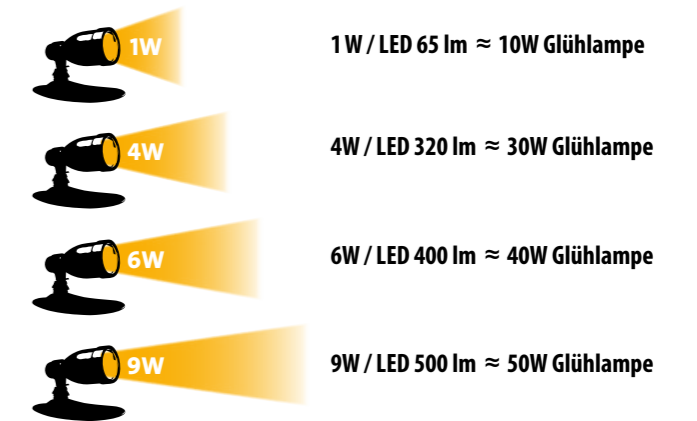

Vergleichsgrafik: Helligkeit bei LED-Leuchten