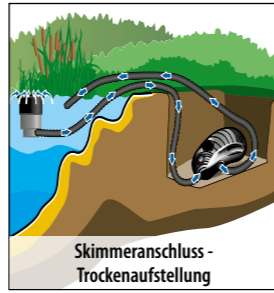

TEICHFILTER