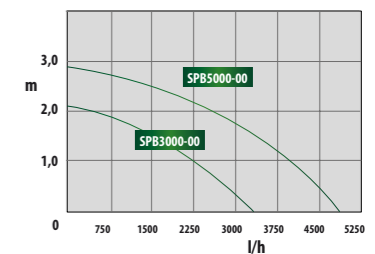

SOLAR Filter- & Bachlaufpumpenset **NEU!**

- Pumpen mit Trockenlaufschutz
- 5 m Anschlusskabel

3500 - 4900 l/h

- 5 JAHRE Garantie
- 5 m
- WARTUNGSLAUF
- -20°C