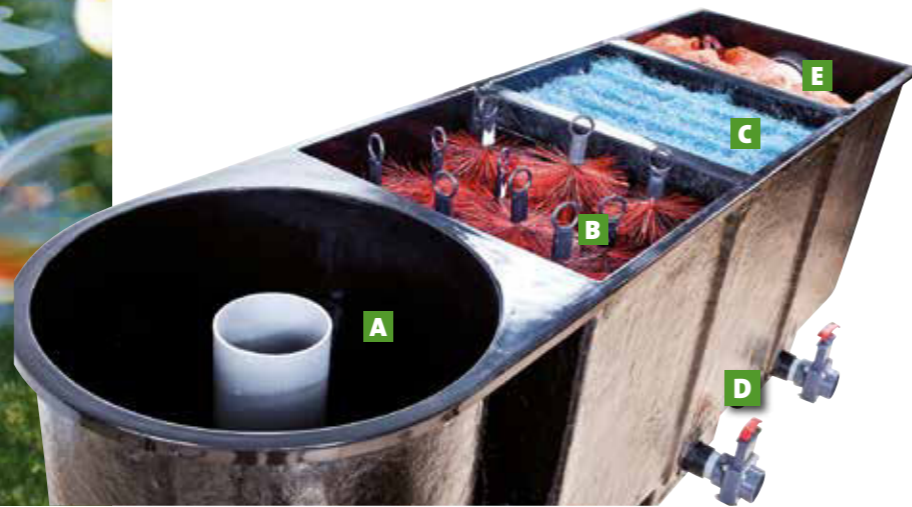

Profi-Durchlauffilter-Set

Apollo Profi Durchlauffilter PREMIUM

- Premium-Teichfilter mit gehobener Ausstattung - Material: GFK
- Universalschlauchanschlüsse und hochwertige Zugschieber

Filterstrecke

- **A** Vortex-Absetzkammer
- **B** Mechanische Filterung mit Sansai-Bürsten
- **C** Biologische Filterung mit Japan-Matten
- **D** Einfacher Schmutzauslass mit Zugschiebern
- **E** Biologische Filterung mit Filtersubstrat (F322/F323)