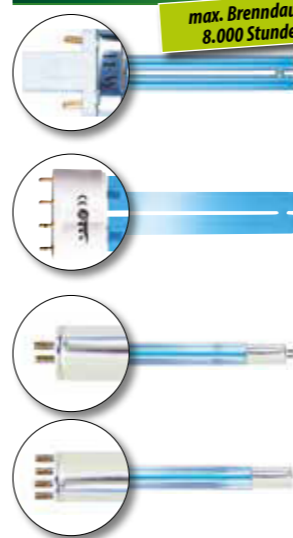

UVC-Austauschlampen & Ersatzschwämme

Tipp: UVC-Lampenwechsel
UVC-Lampe jährlich wechseln
max. Brenndauer: 8.000 Stunden