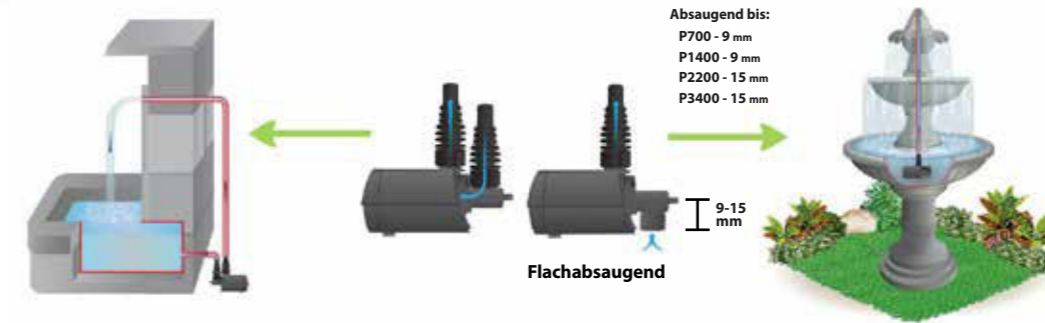

Aqua Craft

Seite 21

HFP7000-00 - Leistung: 7000 l/h - 65 Watt - Förderhöhe ca. 5,50 m	HFP10000-00 - Leistung: 10000 l/h - 95 Watt - Förderhöhe ca. 5,70 m
---	---

Aqua Craft Smart

Seite 22

P10300E-00 - 9600 l/h - 20 bis 80 Watt - Förderhöhe max. 4,50 m	P15300E-00 - 14300 l/h - 20 bis 120 Watt - Förderhöhe max. 4,70 m	P20300EPC-00 - 19200 l/h - 30 - 180 Watt - Förderhöhe max. 5,30 m
---	---	---

Multifunktionspumpe - Aqua Stark

Absaugend bis:
P700 - 9 mm
P1400 - 9 mm
P2200 - 15 mm
P3400 - 15 mm

Flachabsaugend

Aqua Stark

- Vielseitig einsetzbar, innen und außen, im Wasser oder trocken aufstellbar
- Flach ansaugend und extrem lauffähig
- Gering im Platzbedarf
- Hohe Leistung bei geringem Verbrauch
- ECO-Synchron Motorentechnik
- Zulauf in 90° Schritten ausrichtbar
- Thermoschutz schützt vor Überlastung