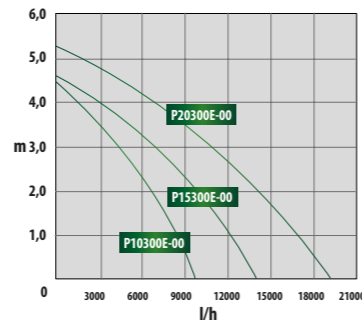

- Steuerung per externen Controller
- Steuerung per App
- Steuerung per Voice-Control
- ECO Plus-Technik mit hoher Effizienz
- Strom sparen durch angepasste Leistung
- Nass und trocken aufstellbar
- Grobschmutzförderung bis 10mm Korngröße
- Universalanschlüsse an Ein- und Auslauf

Schmutzdurchlass bis 10 mm Korngröße

1. Controller zur Steuerung der Förderleistung:
2. On/Off
   - Förderleistung +/-
   - Pause (z.B. für Fütterung)
   - digitale Anzeige der Leistung in % und Leistungsaufnahme in Watt
   - inklusive Bodenspieß und Wandmontagehalterung
   - Spritzwasser geschützte Ausführung IP44

1. Smarte Steuerung mit der „HEISSNER Smart Garden“ App:
2. On/Off
   - Förderleistung +/-
   - Pause (z.B. für Fütterung)
   - mehrere tägliche Timer für On/Off/Förderleistungseinstellung
   - verschiedene Modi (z.B. Tag/Nacht, Sommer/Winter,...)
   - Anzeige aktueller Stromverbrauch und Drehzahl

Produkt-Tipp: Passen Sie die Leistung Ihrer Teichpumpe den Anforderungen im Teich an, z.B. erhöhte Filterleistung im Sommer, reduzierte Leistung im Frühjahr und Herbst. Oder lassen Sie Bachläufe und Wasserfälle per Timer-Programmierung tagsüber mit 50% für Sauerstoff im Teich sorgen, nachts und bei Abwesenheit mit nur 10% Pumpenleistung. Erhöhen Sie die Leistung individuell, wenn es erforderlich ist, z.B. imposante Wasserspiele, Rückspülung von Filteranlagen, erhöhter Sauerstoffbedarf.

TYP	P10300E-00	P15300E-00	P20300E-00
Leistung	20 - 80 W	20 - 120 W	30 - 180 W
Fördermenge	9.600 l/h	14.300 l/h	19.200 l/h
Förderhöhe	ca. 4,50 m	ca. 4,70 m	ca. 5,30 m
L x B x H	43 x 27 x 15 cm	43 x 27 x 15 cm	43 x 27 x 15 cm
VE	1	1	1
EAN	4 006873 426844	4 006873 426851	4 006873 426868

TEICHFILTER