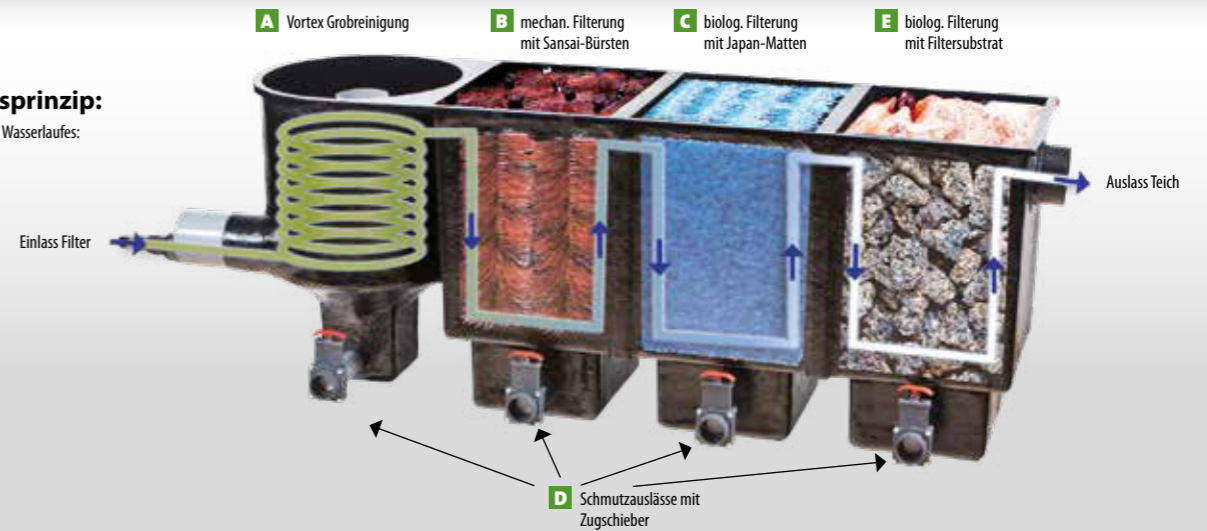

Funktionsprinzip:

→ Länge des Wasserlaufes: