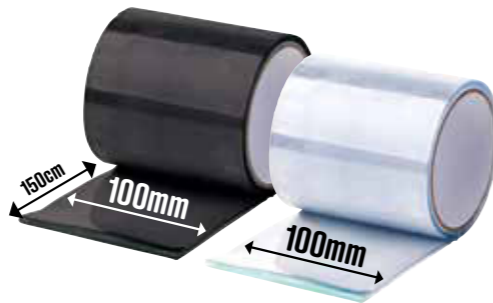

Profi-Teichfolie (EPDM)

Die 1,0 mm starke HEISSNER Profi-Teichfolie wird aus hochwertigem EPDM (synthetischem Kautschuk) gefertigt. Die Folie ist sehr elastisch, was ein sehr einfaches Verlegen der Folie ermöglicht. Sie zeichnet sich durch ihre hohe Dehn- und Reißfestigkeit aus und hält somit höchsten Beanspruchungen stand. Dies macht sie ideal für die Verwendung zum Bau von großen und tiefen Teichen. Darüber hinaus ist die Profi-Teichfolie UV- und kältebeständig, biologisch unbedenklich und fischverträglich.

Folienstärke 0,5 mm - Rollenbreite 2m	EAN		
TF112-00	2 x 100 m = 200 m ²	VE: 200	4006873112006
TF114-00	4 x 50 m = 200 m ²	VE: 200	4006873153207
TF116-00	6 x 40 m = 240 m ²	VE: 240	4006873153214
TF118-00	8 x 30 m = 240 m ²	VE: 240	4006873153221

Folienstärke 1,0 mm - Rollenbreite 2m	EAN		
TF122-00	2 x 50 m = 100 m ²	VE: 100	4006873122005
TF124-00	4 x 25 m = 100 m ²	VE: 100	4006873707080
TF126-00	6 x 25 m = 150 m ²	VE: 150	4006873707097
TF128-00	8 x 20 m = 160 m ²	VE: 160	4006873711896

Easy Fix, Aqua Patch und Folienkleber

Steinfolien & Teichvliese

EASY FIX Reparatur Klebeband

- Für Haus und Garten, Teiche und Pools... auch unter Wasser!
- Schnelle, einfache und günstige Reparatur von Lecks
- Über und unter Wasser einsetzbar
- Zuschneidbar auf die benötigte Größe