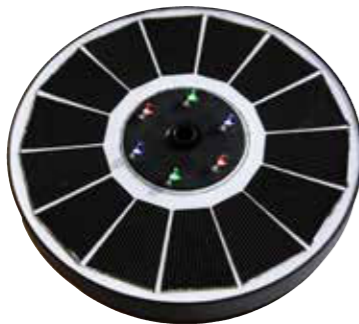

mit 7 verschiedenen Wasserspielen

Schwimmende SOLAR-Insel inkl. LED

120 l/h

- mit farbiger LED-Beleuchtung
- mit Trockenlauf-Schutzabschaltung
- 900mAh Akku
- LED-Licht schaltet bei Dunkelheit automatisch ein