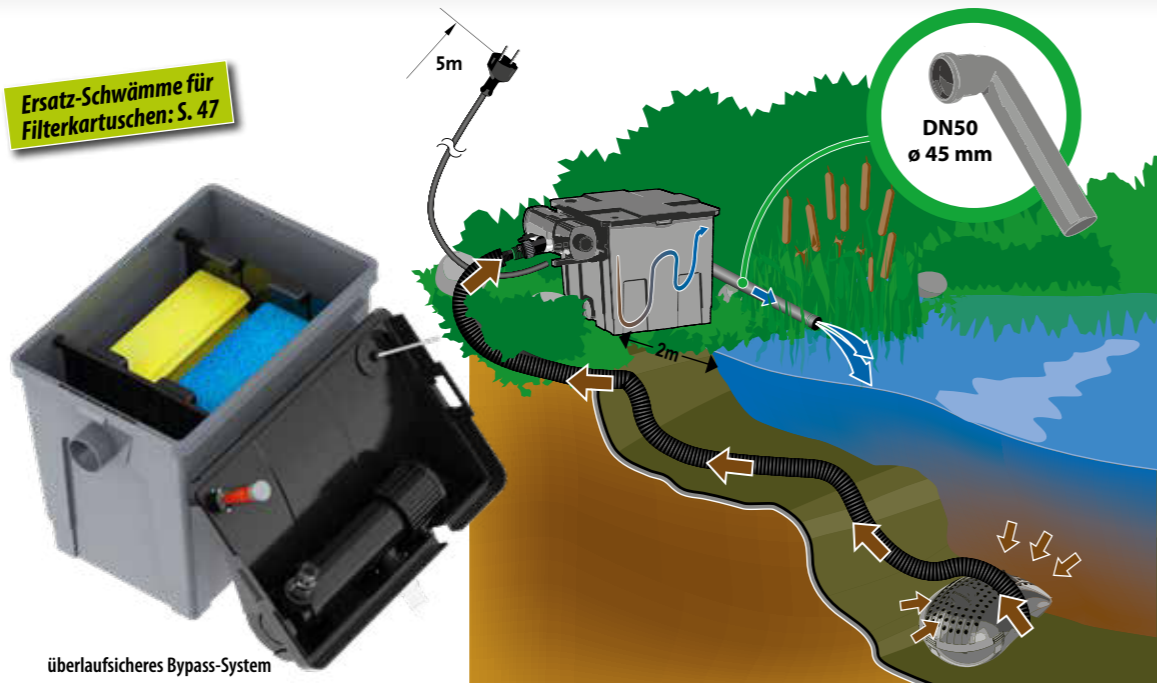

Video-Anleitung:

Durchlauffilter-Set

Durchlauffilter-Set

Durchlauffilter-Set FPU10100-00 eco

- UVC-Klärer zur Keimabtötung und Verklumpung von Algen
- Filterschwamm zur mechanischen Filterung
- Biokugeln mit großer Oberfläche zur Ansiedlung von aktivem Biobelag
- Verschmutzungsgrad-Anzeige
- Wassertemperatur-Anzeige
- Bodenauslass