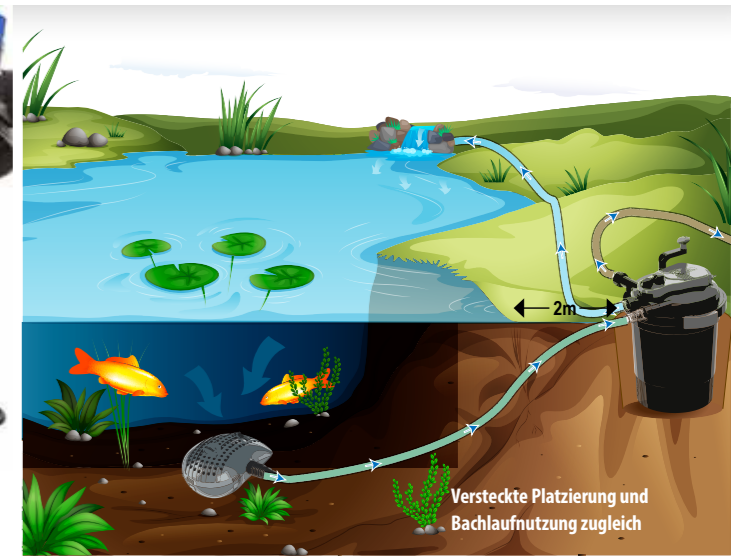

Druckfilter

Druckfilter