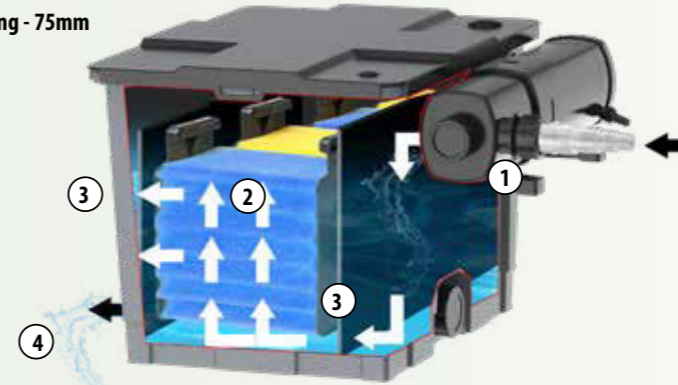

Durchlauffilter

Filterprinzip Durchlauffilter (Bsp. FPU16000)

- 1 UVC-Teichklärer
- 2 Filterschwamm-Kartuschen
- 3 Biofiltermedia
- 4 Abgang - 75mm

- 1 Der UVC-Teichklärer dient zur Abtötung von Keimen und verklumpt Schwebelagen, so dass diese durch die nachfolgenden Filtermedien aufgenommen werden können.
- 2 In den Schwämmen bilden sich Nitrosomonas-Bakterien, die die Nitritation vollziehen (Umwandlung von Ammoniak/Ammonium in Nitrit). Das komplette Wasser muss die eingesetzten Filterschwämme passieren, um in die nächste Kammer zu gelangen.
- 3 In der ersten und letzten Zone des Filters wird durch Einsatz von Biokugeln Lebensraum für weitere Nitrosomonas- und Nitrobakter-Bakterien geschaffen. Letztere wandeln das gefährliche Nitrit weiter in Nitrat um.