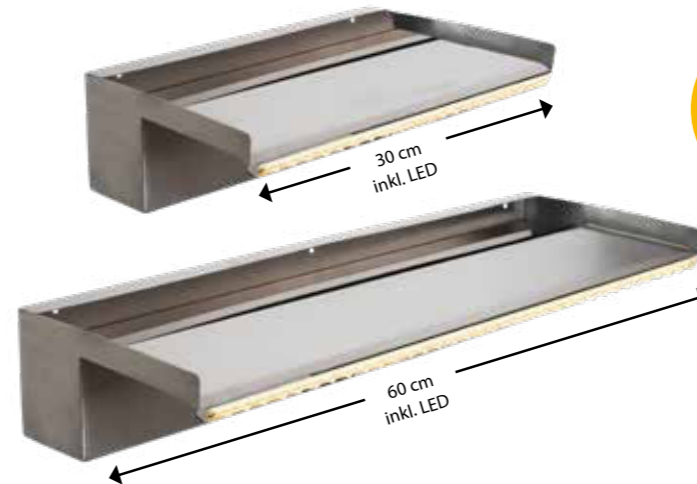

Becken-Display "Klassisch"
WMT-22

- 5 x B1001-00
- 10 x B501-00
- 10 x B251-00

BxTxH: 140 x 60 x 200 cm
Topper einzeln zu Beckendisplay: WMT-22-TOP

Wasserfall-Element & Bachlaufschalen

Wasserfall-Elemente aus Edelstahl

- Ideal für Wasserwände / Wasserfälle
- Als Wasserspiel für den Gartenteich, Schwimmteich oder Pool
- Inklusive LED-Leiste für eine ganz besondere Atmosphäre
- Anschluss am Boden oder Rückseite möglich
- Anschlussgewinde G1" - Schlauchanschluss 1" - 25 mm