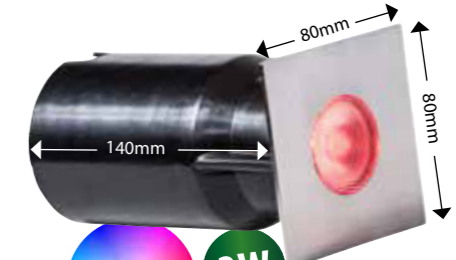

Bodeneinbau-Spot „Square“

L464-00	
Leistung	3 Watt
Lumen	max. 25-85 lm
Farbe	RGB
Maß*	80 x 80 x 72 mm
VE	4
EAN	

Inkl. Einbaudose H140 x ø 72mm und 3 m Anschlusskabel
Erforderlicher Lochdurchmesser: 50 mm