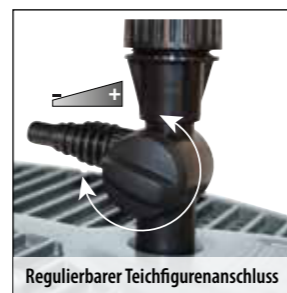

Unterwasserfilter

Druckfilter

All-in-One Unterwasserfilter

2
JAHRE
Garantie

Das Smartline Unterwasserfilter-Set mit integriertem UVC- Teichklärer (11 Watt) ist ideal für Teiche bis 5.000l. Das großflächige Filtergehäuse garantiert extrem lange Reinigungsintervalle. Alle Filterkomponenten sind praktisch unsichtbar am Teichboden platziert. Zudem verfügt das Teichfilter-Set über einen regulierbaren Teichfigurenanschluss und Teleskopsteigrohr mit Neigungsausgleich und Fördermengenregulierung.

- Großflächiges Filtergehäuse mit mechanischer Filterstufe
- Ideal für Teiche bis 5.000 Liter
- Alle Filterkomponenten sind praktisch unsichtbar am Teichboden platziert
- Neigungsausgleich
- UVC-Funktionskontrolle
- Regulierbarer Teichfiguren-Anschluss
- Inkl. Filtermedien

TYP	FA1000UV-00	FA2000UV-00
Teichgröße ohne Fisch	3 m³	5 m³
Mit Fisch	Bis 1.500 L	Bis 2.500 L
Pumpenleistung	1.000 l/h / 24 W	2.000 l/h / 34 W
Förderhöhe	ca. 1,20 m	ca. 1,80 m
Watt	33 W inkl. 9 W UVC	45 W inkl. 11 W UVC
Ersatzlampe	ZF409-00	ZF411-00
L x B x H	32 x 25 x 14 cm	38 x 27 x 13 cm
VE	2	2
EAN	4 006873 418191	4 006873 299523

9/11 Watt UVC-Klärer + 3 Wasserspiele

Kompakt & effizient

Querschnitt

Video-Anleitung:

SMART PLUG kompatibel siehe S. 16

FA1000UV-00 FA2000UV-00

13 + 19 + 25 mm

Druckfilter-Set HLF3000-00

NEU!

2 JAHRE Garantie
25 W Pumpe AC230 V 50 Hz
INKLUSIVE 3/4" - 19mm 3+2m Schlauch
7W / 230V 50 Hz UVC
EASY CLEAN SICKER-SYSTEM

- Filterung mit mechanischer Filterstufe
- Ideal für Teiche bis 3.000 Liter
- Alle Filterkomponenten sind praktisch unsichtbar am Teichrand platziert
- Mit Rückspülung
- Schnellreinigungs-System und integriertem Schmutzlöser