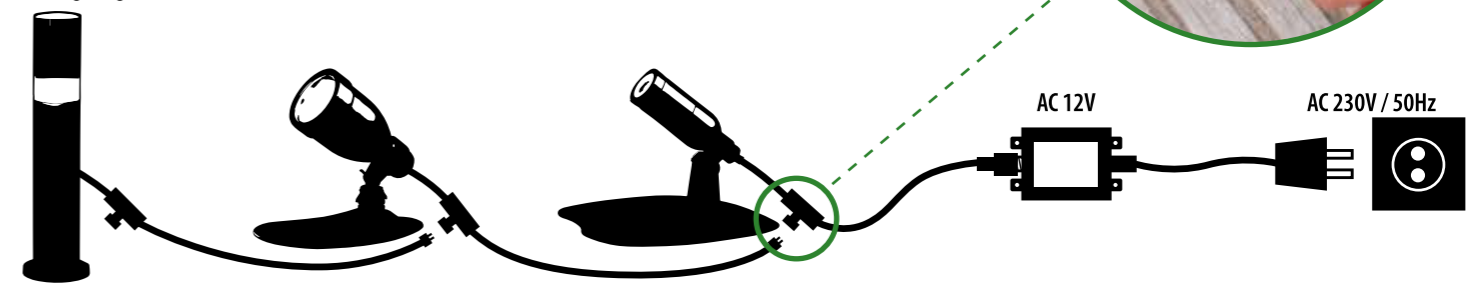

Einfach erweiterbar dank "PLUS-Erweiterung"

Kinderleichte Montage - beliebig erweiterbar!

Dank der 3m Anschlusskabel und der "PLUS-Erweiterung" lassen sich die SMART LIGHTS Lampen einfach und schnell erweitern und setzen so Ihren Garten ins rechte Licht. Wenn Sie größere Distanzen überwinden müssen, gibt es verschiedene Verlängerungskabel im Sortiment.