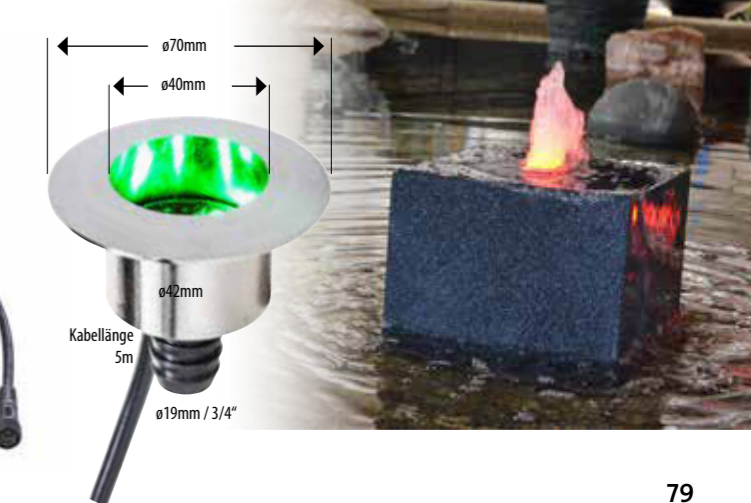

RGB Schlauchanschluss

inkl. Transformator und RGB-Controller

Empfohlene Pumpe:

P2200E-00 (2000 l/h)

TYP	L490-00
Länge	5 Meter
Leistung	2 Watt
Lumen	15 - 60lm
VE	4
EAN	4 006873 425137