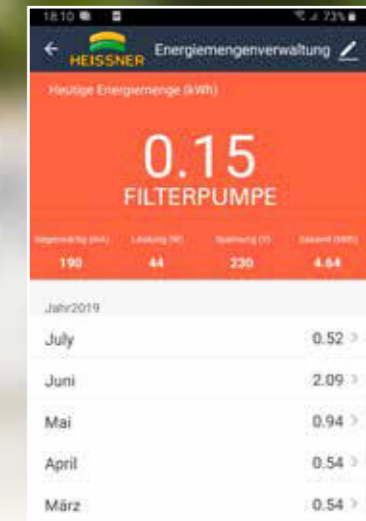

SMARTE ANWENDUNGEN