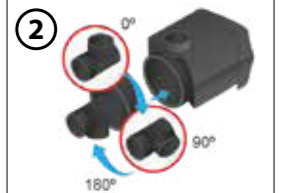

regulierbar

Produkt-Tipp:
Ideal in Kombination mit Unterwasser LED-Ring U509-T einsetzbar (z.B. bei Steinbrunnen)

Video-Anleitung:

alle regelbar!

TYP	INDOOR P700E-i	P700E-00	P1400E-00	P2200E-00	P3400E-00
Leistung	200 - 700 l/h	200 - 700 l/h	700 - 1400 l/h	1400 - 2100 l/h	2100 - 3400 l/h
Watt	8 W	8 W	16 W	27 W	49 W
Förderhöhe	ca. 1,00 m	ca. 1,00 m	ca. 1,60 m	ca. 1,80 m	ca. 2,80 m
L x B x H	11,5 x 6 x 5,8 cm	11,5 x 6 x 5,8 cm	13,2 x 7 x 7 cm	14,5 x 8,3 x 7,5 cm	17 x 9,6 x 8,2 cm
Schlauchanschl.	1/2" - 13 mm 3/4" - 19 mm 1" - 25 mm			3/4" - 19 mm 1" - 25 mm	
Einlaßstutzen	Gewinde 1/2"	Gewinde 1/2"	Gewinde 3/4"	Gewinde 3/4"	Gewinde 1"
Auslaßstutzen	Gewinde 1/2"	Gewinde 1/2"	Gewinde 3/4"	Gewinde 3/4"	Gewinde 1"
Aufstellung	Trocken und Unterwasser				
VE	4				
EAN	4 006873 414926	4 006873 407485	4 006873 407492	4 006873 407508	4 006873 424987