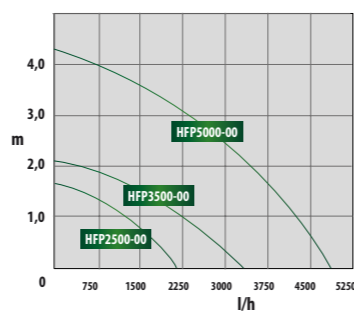

Regelbar 100% bis 10%