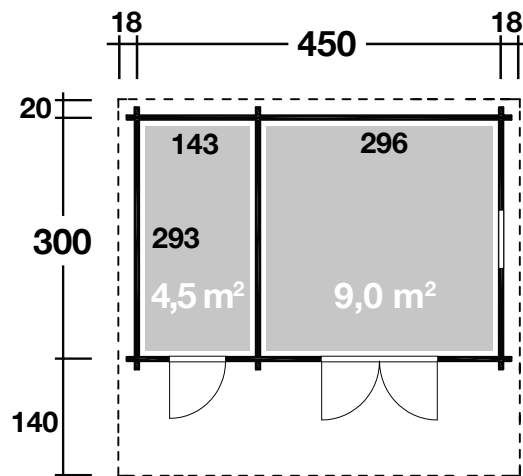

Weitere Informationen finden Sie unter: www.finnhaus.de oder im aktuellen Katalog.
Technische Änderungen, Druckfehler und Irrtümer vorbehalten.