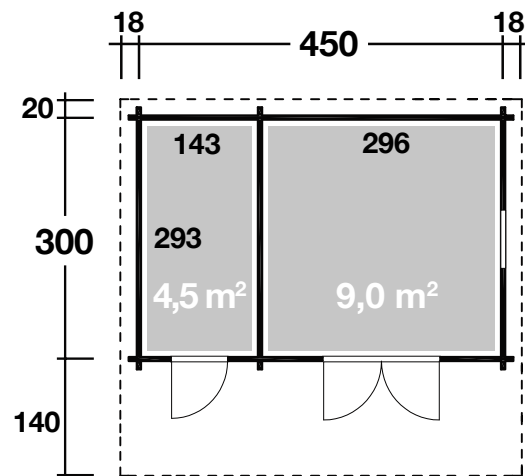

Weitere Informationen finden Sie unter: www.finnhaus.de oder im aktuellen Katalog.
Technische Änderungen, Druckfehler und Irrtümer vorbehalten.