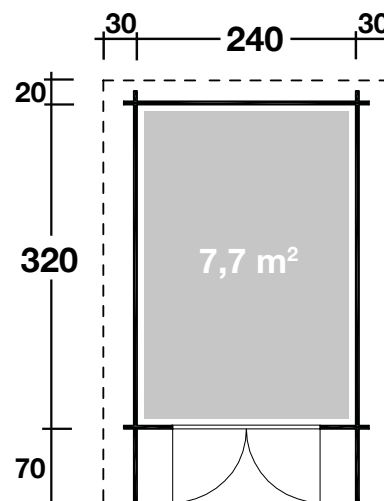

Mehr Produkte finden Sie
in unserem Katalog!

Art. 534 040

Britta 34-C

34 mm / 240x320 cm / 7,7 m²

DIMENSIONEN

	Bohlenstärke	34 mm
	Innenmaß	233x313 cm
	Sockelmaß	240x320 cm
	Gesamtmaß	300x410 cm
	Grundfläche	7,7 m ²
	Rauminhalt	16,0 m ³
	Firsthöhe	236 cm
	Seitenwandhöhe	203 cm
	Dachüberstand vorne/seitlich/hinten	70/30/20 cm

DACH

	Dachneigung	16°
	Dachfläche	12,6 m ²
	Dachbretter	18 mm

TÜR/ FENSTER

	Leimholz-Doppeltür	128,5x186,5 cm
--	--------------------	----------------

VERPACKUNG

	Paketabmessung	420x120x55 cm
	Paketgewicht	600 kg

ZUBEHÖR (zzgl.)

	2 Rollen Dachpappe zu 10 m 5 VE Dachschindel Dachrinne Kunststoff 420B mit KS-Ergän- zungssset K1B, anthrazit Alu bis 500 cm mit 2 Fallrohren
--	---

5 JAHRE
GARANTIE

Britta 34-A

Grundriss