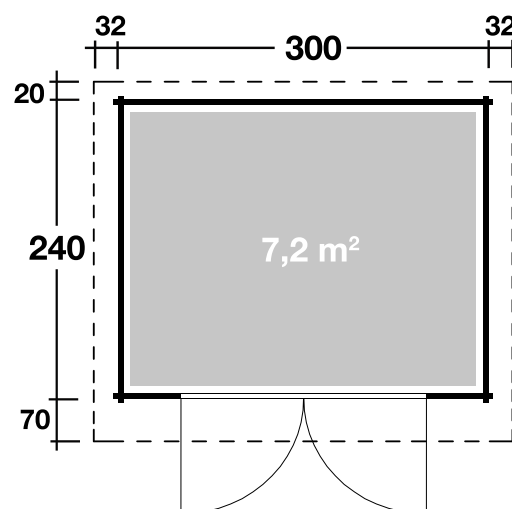

Mehr Produkte finden Sie
in unserem Katalog!

Art. 828 060

Bibertal 28-B

28 mm / 300x240 cm / 7,2 m²

**5 JAHRE
GARANTIE**

DIMENSIONEN

	Bohlenstärke	28 mm
	Innenmaß	294x234 cm
	Sockelmaß	300x240 cm
	Gesamtmaß	364x330 cm
	Grundfläche	7,2 m²
	Rauminhalt	16,0 m³
	Firsthöhe	257 cm
	Seitenwandhöhe	206 cm
	Dachüberstand	
	vorne	70 cm
	seitlich	32 cm
	hinten	20 cm

DACH

	Dachneigung	19°
	Dachfläche	12,7 m²
	Dachbretter	18 mm

TÜR/ FENSTER

	Leimholz-Doppeltür	148,8x187,5 cm

FUSSBODEN

	Fußbodenbretter	18 mm

VERPACKUNG

	Paketabmessung	330x118x63 cm
	Paketgewicht	605 kg

ZUBEHÖR (zzgl.)

	Dachpappe 1 Rolle zu 8 m und 1 Rolle zu 10 m 5 VE Dachschildel
	Dachrinne Kunststoff 421Bx anthrazit Alu bis 400 cm mit 2 Fallrohren

Grundriss

Weitere Informationen finden Sie unter: www.finnhaus.de oder im aktuellen Katalog.
Technische Änderungen, Druckfehler und Irrtümer vorbehalten.