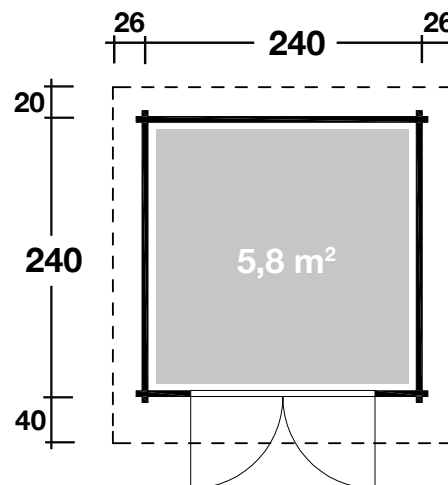

Weitere Informationen finden Sie unter: www.finnhaus.de oder im aktuellen Katalog.
Technische Änderungen, Druckfehler und Irrtümer vorbehalten.