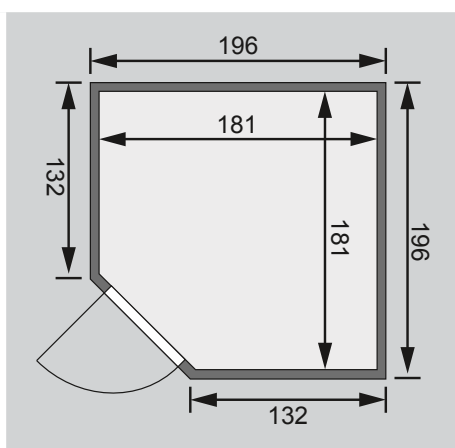

## 68 mm Systemsauna

Lieferumfang

**Wandelemente**

**Saunadach**

**Saunatür \***

**1 Ofenschutz**

**3 Liegen**

**1 Kopfstütze**

**Schrauben und Beschläge**

Nur bei Dachkranzmodell

**1 Dachkranz**

**1 LED-Strahler set**

10 cm Wand- und Deckenabstand einhalten!  
Aufbau mit und ohne Dachkranz möglich.

<b>Außenmaße</b>	B 196 × T 196 × H 198 cm
<b>Außenmaße inkl Dachkranz</b>	B 210 × T 210 × H 202 cm
<b>Innenmaße</b>	B 181 × T 181 × H 192 cm
<b>Umbauter Raum</b>	6,1 m <sup>3</sup>
<b>Tür Außenmaße</b>	*
<b>Tür Durchgangsmaße</b>	*
<b>Tür Lichtausschnitt</b>	*
<b>Fenster Außenmaße</b>	-
<b>Fenster Lichtausschnitt</b>	-
<b>Ofenschutz</b>	B 60 × T 51 × H 80 cm
<b>Paketmaße Sauna</b>	B 207 × T 125 × H 73 cm / 228,6 kg
<b>Paketmaße Dachkranz</b>	B 177 × T 15 × H 14 cm / 18 kg
<b>Spiegelbar</b>	ja
<b>Türposition in Front variabel</b>	nein

Maße Dachkranzmodell (in cm)

Maße Basismodell (in cm)

Festereinbaupositionen