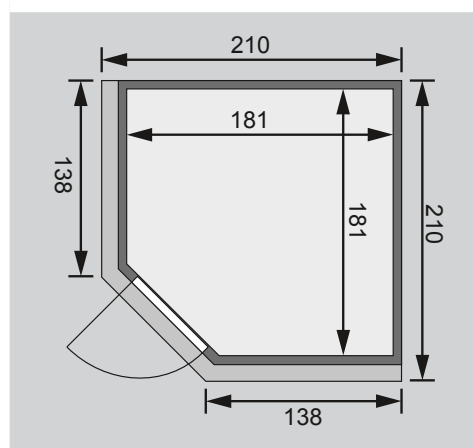

**Schrauben und Beschläge**

Nur bei Dachkranzmodell

**1 Dachkranz**

**1 LED-Strahler set**

10 cm Wand- und Deckenabstand einhalten!  
Aufbau mit und ohne Dachkranz möglich.

<b>Außenmaße</b>	B 196 × T 196 × H 198 cm
<b>Außenmaße inkl Dachkranz</b>	B 210 × T 210 × H 202 cm
<b>Innenmaße</b>	B 181 × T 181 × H 192 cm
<b>Umbauter Raum</b>	6,1 m <sup>3</sup>
<b>Tür Außenmaße</b>	*
<b>Tür Durchgangsmaße</b>	*
<b>Tür Lichtausschnitt</b>	*
<b>Fenster Außenmaße</b>	-
<b>Fenster Lichtausschnitt</b>	-
<b>Ofenschutz</b>	B 60 × T 51 × H 80 cm
<b>Paketmaße Sauna</b>	B 207 × T 125 × H 73 cm / 228,6 kg
<b>Paketmaße Dachkranz</b>	B 177 × T 15 × H 14 cm / 18 kg
<b>Spiegelbar</b>	ja
<b>Türposition in Front variabel</b>	nein

Maße Dachkranzmodell (in cm)

Maße Basismodell (in cm)

Festereinbaupositionen