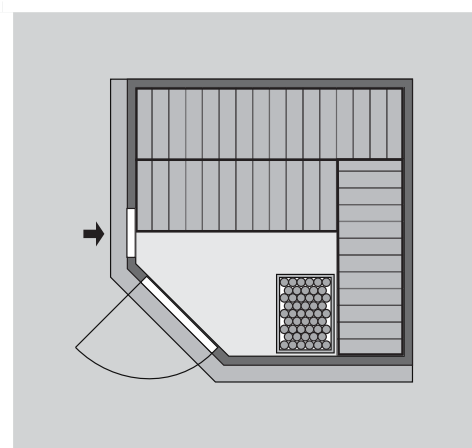

## 68 mm Systemsauna

Lieferumfang

**Wandelemente**

**Saunadach**

**Saunatür \***

**1 Ofenschutz**

**3 Liegen**

**1 Kopfstütze**

**Schrauben und Beschläge**

Nur bei Dachkranzmodell

**1 Dachkranz**

**1 LED-Strahler set**

10 cm Wand- und Deckenabstand einhalten!  
Aufbau mit und ohne Dachkranz möglich.

<b>Außenmaße</b>	B 196 × T 196 × H 198 cm
<b>Außenmaße inkl Dachkranz</b>	B 210 × T 210 × H 202 cm
<b>Innenmaße</b>	B 181 × T 181 × H 192 cm
<b>Umbauter Raum</b>	6,1 m <sup>3</sup>
<b>Tür Außenmaße</b>	*
<b>Tür Durchgangsmaße</b>	*
<b>Tür Lichtausschnitt</b>	*
<b>Fenster Außenmaße</b>	-
<b>Fenster Lichtausschnitt</b>	-
<b>Ofenschutz</b>	B 60 × T 51 × H 80 cm
<b>Paketmaße Sauna</b>	B 207 × T 125 × H 73 cm / 228,6 kg
<b>Paketmaße Dachkranz</b>	B 177 × T 15 × H 14 cm / 18 kg
<b>Spiegelbar</b>	ja
<b>Türposition in Front variabel</b>	nein

Maße Dachkranzmodell (in cm)

Maße Basismodell (in cm)

Festereinbaupositionen