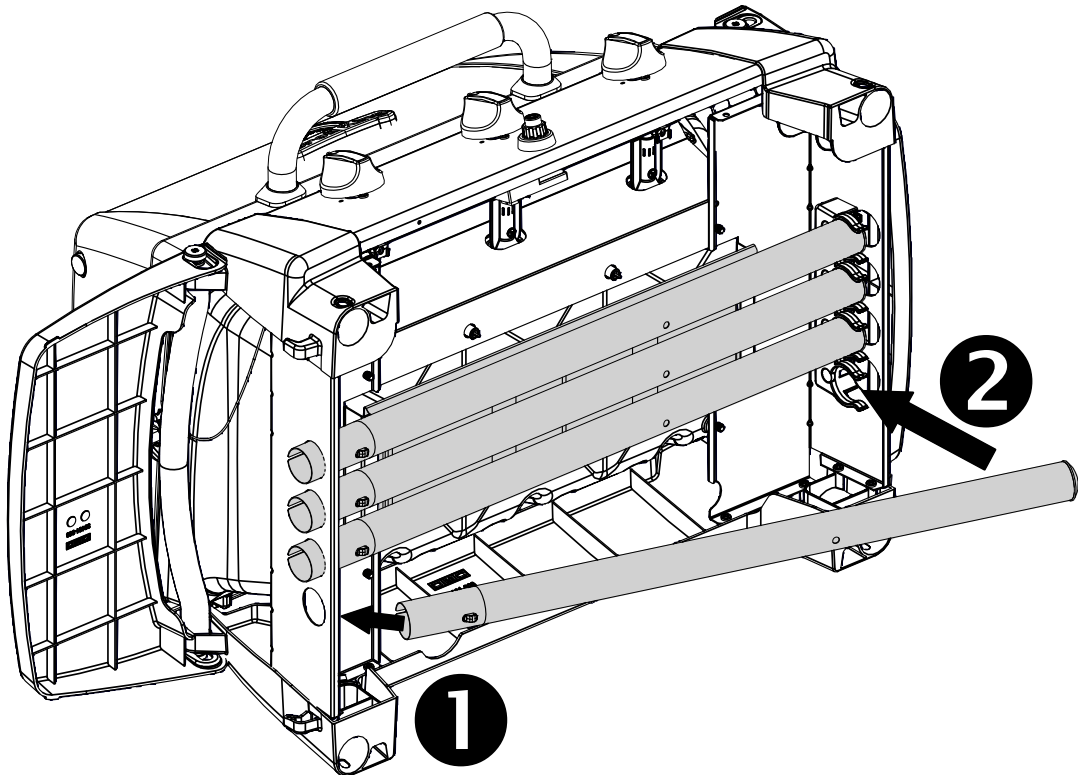

## PARTS LIST

<u>KEY #</u>	<u>ITEM #</u>	<u>DESCRIPTION</u>	<u>9526-52</u>	<u>9526-53</u>
1	10909-E33	CASTING BOTTOM	1	1
2	10473-E33	CASTING TOP	1	1
3	10081-BK530	NAMEPLATE	1	1
4	10958-E334A	TOP CASTING INSERT	1	1
5	10571-5	HEAT INDICATOR	1	1
6	32300112	HINGE PIN	2	2
7	Y-11544	SCREW - BURNER	3	3
8	S21242	HITCH PIN CLIP	3	3
9	10225-T205	GRID	2	2
10	10222-E304	FLAV-R-WAVE™	3	3
11	10225-E330	WARMING RACK	1	1
12	10184-E17	WIRE RETAINER	3	3
15	10390-E30D	BURNER	3	•
	10390-E30E	BURNER	•	3
17	10342-245	IGNITOR	1	1
18	10342-E12	ELECTRODE	2	2
19	52224-024A	COLLECTOR BOX	1	1
21	39004-042	CONTROL ASSEMBLY	1	•
	39004-043	CONTROL ASSEMBLY	•	1
23	10472-K431	CONTROL KNOB	3	3
29	34100-8	LID PIN	2	2
30	10194-E228	CONTROL COVER	1	1
31	31201-338	EDGE CAP	1	1
32	31201-318	EDGE CAP	1	1
33	10184-F35	HEAT SHIELD	1	1
36	10184-E281	SUPPORT-CASTING	2	2
39	31301-308	BRACE-REAR	1	1
41	Y-12664	LEG CLIP	1	1
42	Y-12662	LEG CLIP	4	4
43	31403-201A	LEG	4	4
50	33101-308	SHELF	2	2
51	10338-144	HANDLE	2	2
58	34000-336	BEZEL	2	2
75	31106-13A	HANDLE	1	1
76	Y-12128	BUSHING	4	4
78	31003-248	LEG PLUG	4	4
81	Y-12310	SCREW 1/4-20 X 3/4	2	2
82	Y-12860	SCREW 1/4-20 X 1	4	4
87	Y-11793	NUT 1/4-20	6	6
96	S21125	SCREW #8 X 3/8	4	4
123	32051-302	GREASE TRAY	1	1
146	S21233	HITCH PIN CLIP	2	2
147	Y-11231	BUMPER	4	4
159	S21136	SCREW #8-32 X 3/8	3	3
161	Y-29306	SCREW #10-24 X 3/4	22	22
166	Y-11979	BOLT 1/4-20 X 3/8	6	6
167	Y-11989	BOLT 1/4-20 X 1	4	4