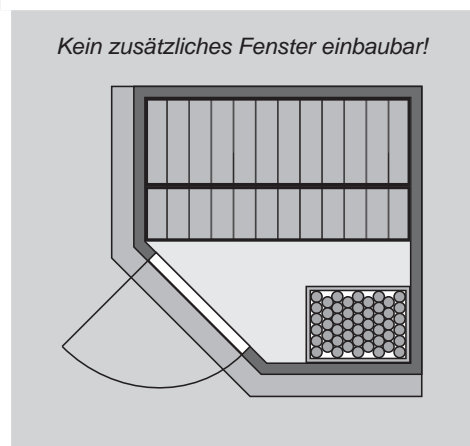

Saunatür *

1 Ofenschutz

2 Liegen

1 Kopfstütze

Schrauben und Beschläge

10 cm Wand- und Deckenabstand einhalten!
Aufbau mit und ohne Dachkranz möglich.

Außenmaße	B 151 × T 151 × H 198 cm
Außenmaße inkl Dachkranz	B 165 × T 165 × H 202 cm
Innenmaße	B 136 × T 136 × H 192 cm
Umbauter Raum	3,5 m ³
Tür Außenmaße	*
Tür Durchgangsmaße	*
Tür Lichtausschnitt	*
Fenster Außenmaße	-
Fenster Lichtausschnitt	-
Ofenschutz	B 60 × T 51 × H 80 cm
Paketmaße Sauna	B 200 × T 78 × H 83 cm / 234 kg
Paketmaße Dachkranz	B 177 × T 15 × H 14 cm / 18 kg
Spiegelbar	nein
Türposition in Front variabel	nein

Maße Dachkranzmodell (in cm)

Maße Basismodell (in cm)

Festereinbaupositionen

Ausführung

- Nordische Fichte, naturbelassen

Wand

- Vormontierte Elemente
- Fronten: 42 mm Rahmenkonstruktion mit Mineralfüllwolle. Verkleidung aus 12,5 mm Spezial Softline Profilholz aus Fichte.
- Rückwände: 42 mm Rahmenkonstruktion mit Mineralfüllwolle. Innenseite mit 12,5 mm Spezial Softline Profilholz aus Fichte verkleidet. Außenseite mit einer Platte verstärkt.

Saunadach

- Vormontierte Elemente
- 42 mm Rahmenkonstruktion mit Mineralfüllwolle
- Innenseite: 12,5 mm Spezial Softline Profilholz aus Fichte.
- Außenseite: Verstärkung mit Platte

Saunatür *

Die verschiedenen Türvarianten finden Sie unter der Rubrik **Zubehör**