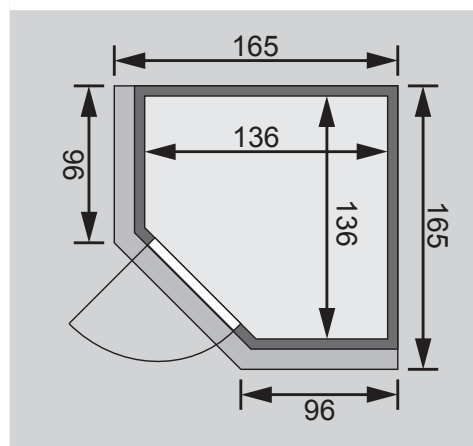

Saunatür *

1 Ofenschutz

2 Liegen

1 Kopfstütze

Schrauben und Beschläge

10 cm Wand- und Deckenabstand einhalten!
Aufbau mit und ohne Dachkranz möglich.

Außenmaße	B 151 × T 151 × H 198 cm
Außenmaße inkl Dachkranz	B 165 × T 165 × H 202 cm
Innenmaße	B 136 × T 136 × H 192 cm
Umbauter Raum	3,5 m ³
Tür Außenmaße	*
Tür Durchgangsmaße	*
Tür Lichtausschnitt	*
Fenster Außenmaße	-
Fenster Lichtausschnitt	-
Ofenschutz	B 60 × T 51 × H 80 cm
Paketmaße Sauna	B 200 × T 78 × H 83 cm / 234 kg
Paketmaße Dachkranz	B 177 × T 15 × H 14 cm / 18 kg
Spiegelbar	nein
Türposition in Front variabel	nein

Maße Dachkranzmodell (in cm)

Maße Basismodell (in cm)

Festereinbaupositionen

Ausführung

- Nordische Fichte, naturbelassen

Wand

- Vormontierte Elemente
- Fronten: 42 mm Rahmenkonstruktion mit Mineralfüllwolle. Verkleidung aus 12,5 mm Spezial Softline Profilholz aus Fichte.
- Rückwände: 42 mm Rahmenkonstruktion mit Mineralfüllwolle. Innenseite mit 12,5 mm Spezial Softline Profilholz aus Fichte verkleidet. Außenseite mit einer Platte verstärkt.

Saunadach

- Vormontierte Elemente
- 42 mm Rahmenkonstruktion mit Mineralfüllwolle
- Innenseite: 12,5 mm Spezial Softline Profilholz aus Fichte.
- Außenseite: Verstärkung mit Platte

Saunatür *

Die verschiedenen Türvarianten finden Sie unter der Rubrik **Zubehör**

Liegen

- Vormontiert (max 250 kg)
- 1 Liege 52 cm breit
- 1 Liege 27 cm breit
- Spezial-Front-Profil aus Espe, Massivholz
- Liegeflächen aus Espe, Massivholz
- Kopfstütze Classic
- Vormontiert
- Espe, Massivholz
- Ofenschutz
- Nordische Fichte, Massivholz