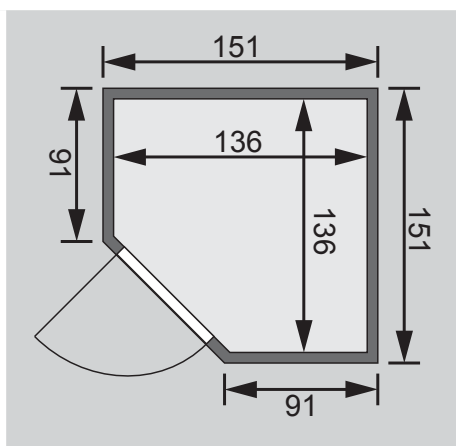

Saunatür *

1 Ofenschutz

2 Liegen

1 Kopfstütze

Schrauben und Beschläge

10 cm Wand- und Deckenabstand einhalten!
Aufbau mit und ohne Dachkranz möglich.

Außenmaße	B 151 × T 151 × H 198 cm
Außenmaße inkl Dachkranz	B 165 × T 165 × H 202 cm
Innenmaße	B 136 × T 136 × H 192 cm
Umbauter Raum	3,5 m ³
Tür Außenmaße	*
Tür Durchgangsmaße	*
Tür Lichtausschnitt	*
Fenster Außenmaße	-
Fenster Lichtausschnitt	-
Ofenschutz	B 60 × T 51 × H 80 cm
Paketmaße Sauna	B 200 × T 78 × H 83 cm / 234 kg
Paketmaße Dachkranz	B 177 × T 15 × H 14 cm / 18 kg
Spiegelbar	nein
Türposition in Front variabel	nein

Maße Dachkranzmodell (in cm)

Maße Basismodell (in cm)

Festereinbaupositionen

Ausführung

- Nordische Fichte, naturbelassen

Wand

- Vormontierte Elemente
- Fronten: 42 mm Rahmenkonstruktion mit Mineralfüllwolle. Verkleidung aus 12,5 mm Spezial Softline Profilholz aus Fichte.
- Rückwände: 42 mm Rahmenkonstruktion mit Mineralfüllwolle. Innenseite mit 12,5 mm Spezial Softline Profilholz aus Fichte verkleidet. Außenseite mit einer Platte verstärkt.

Saunadach

- Vormontierte Elemente
- 42 mm Rahmenkonstruktion mit Mineralfüllwolle
- Innenseite: 12,5 mm Spezial Softline Profilholz aus Fichte.
- Außenseite: Verstärkung mit Platte

Saunatür *

Die verschiedenen Türvarianten finden Sie unter der Rubrik **Zubehör**