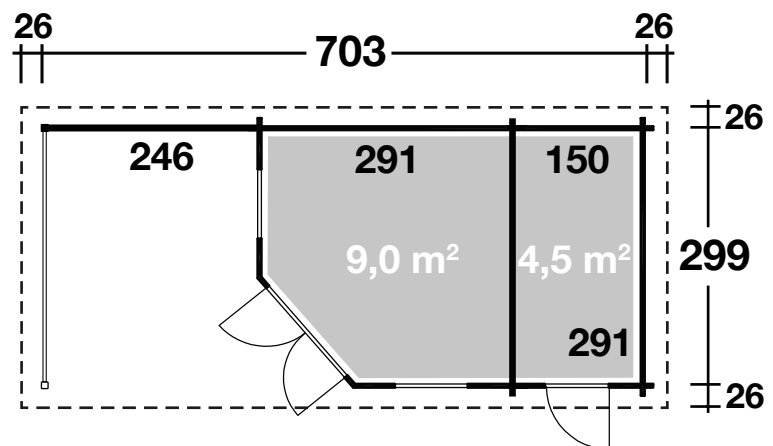

Weitere Informationen finden Sie unter: www.finnhaus.de oder im aktuellen Katalog.
Technische Änderungen, Druckfehler und Irrtümer vorbehalten.