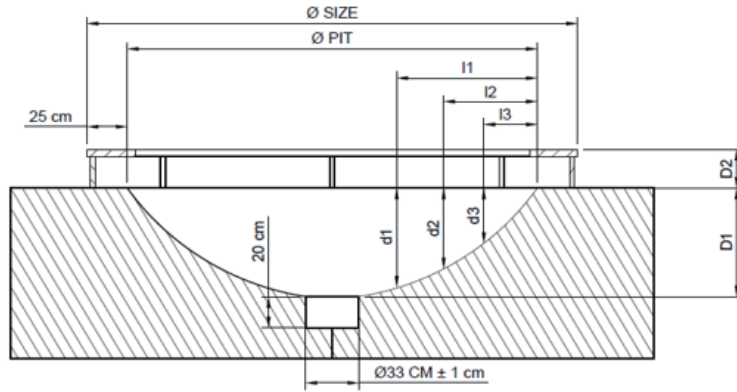

|      |             |           |
|------|-------------|-----------|
| 10ft | 74.99.90.10 | <b>1X</b> |
| 12ft | 74.99.90.10 | <b>1X</b> |
| 14ft | 74.99.90.10 | <b>1X</b> |

|      |             |            |
|------|-------------|------------|
| 10ft | 74.25.10.90 | <b>12X</b> |
| 12ft | 74.25.10.90 | <b>16X</b> |
| 14ft | 74.25.10.90 | <b>16X</b> |

|      |             |           |
|------|-------------|-----------|
| 10ft | 74.25.10.95 | <b>6X</b> |
| 12ft | 74.25.10.95 | <b>8X</b> |
| 14ft | 74.25.10.95 | <b>8X</b> |

|             |           |
|-------------|-----------|
| 74.99.90.80 | <b>1X</b> |
|-------------|-----------|

## Tools required

- Tape Measure
- Cord min. 5 meter long

## 1

Dimensions in CM

| Ø Size       | Ø Pit | D1 | D2 | d1 | d2 | d3 | l1  | l2 | l3 |
|--------------|-------|----|----|----|----|----|-----|----|----|
| 10 ft (Ø305) | Ø 255 | 70 | 20 | 63 | 51 | 37 | 88  | 58 | 33 |
| 12 ft (Ø366) | Ø 315 | 72 | 20 | 68 | 55 | 40 | 109 | 71 | 41 |
| 14 ft (Ø427) | Ø 375 | 75 | 20 | 68 | 55 | 40 | 130 | 85 | 48 |