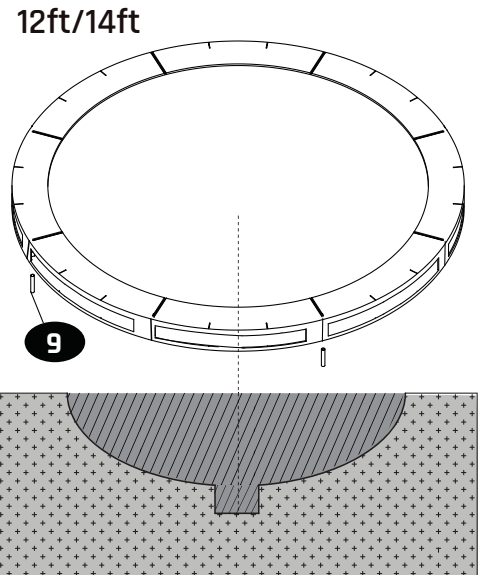

**10**

| Part.Nr. | 10ft | 12ft | 14ft |
|----------|------|------|------|
| 3        | 18   | 16   | 32   |

# Sports Trampoline

EXIT Elegant Sports

Ø305/Ø366/Ø427

11

**12**

Pad

16

7

8

| Part.Nr. | 10ft | 12ft | 14ft |
|----------|------|------|------|
| 7        | 2    | 2    | 2    |
| 8        | 4    | 6    | 6    |

8ft

12ft/14ft

# Sports Trampoline

EXIT Elegant Sports

ø305/ø366/ø427

**13**

**14**

| Size            | D2       |
|-----------------|----------|
| ø10 ft (ø305cm) | min.90cm |
| ø12 ft (ø366cm) | min.92cm |
| ø14 ft (ø427cm) | min.95cm |