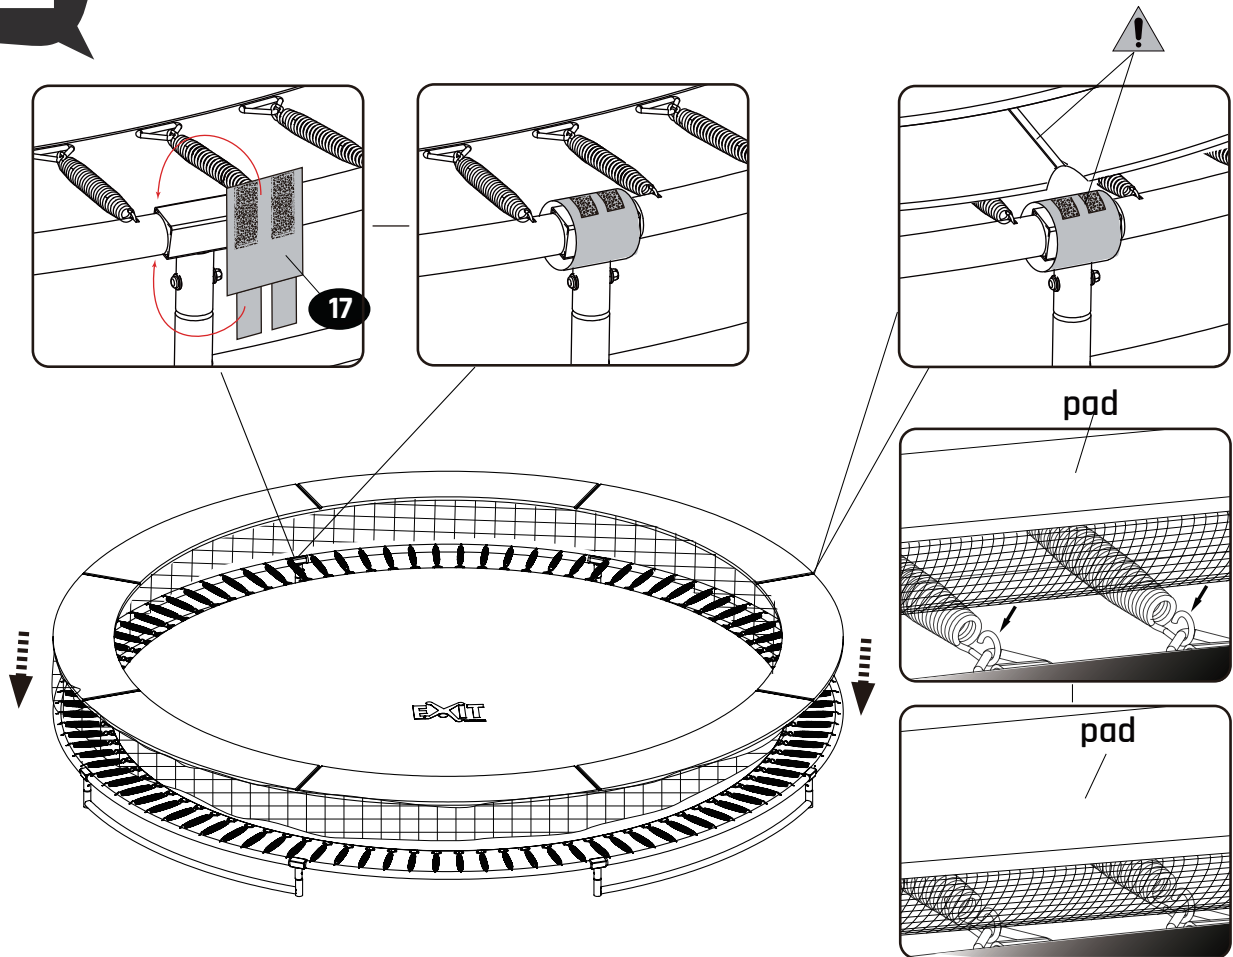

| Part.Nr. | 10ft | 12ft | 14ft |
|----------|------|------|------|
| 3        | 12   | 16   | 16   |

10ft

12ft/14ft

**9**

| Part.Nr. | 10ft | 12ft | 14ft |
|----------|------|------|------|
| 3        | 24   | 32   | 32   |

**10**

| Part.Nr. | 10ft | 12ft | 14ft |
|----------|------|------|------|
| 3        | 18   | 16   | 32   |

# Sports Trampoline

EXIT Elegant Sports

Ø305/Ø366/Ø427

11

**12**

Pad

16

7