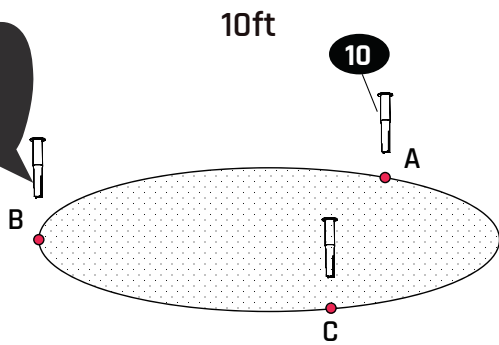

8

| Part.Nr. | 10ft | 12ft | 14ft |
|----------|------|------|------|
| 7        | 2    | 2    | 2    |
| 8        | 4    | 6    | 6    |

8ft

12ft/14ft

# Sports Trampoline

EXIT Elegant Sports

ø305/ø366/ø427

**13**

**14**

| Size            | D2       |
|-----------------|----------|
| ø10 ft (ø305cm) | min.90cm |
| ø12 ft (ø366cm) | min.92cm |
| ø14 ft (ø427cm) | min.95cm |

**15**

| Part.Nr. | 10ft | 12ft | 14ft |
|----------|------|------|------|
| 14       | 24   | 32   | 32   |

**16**