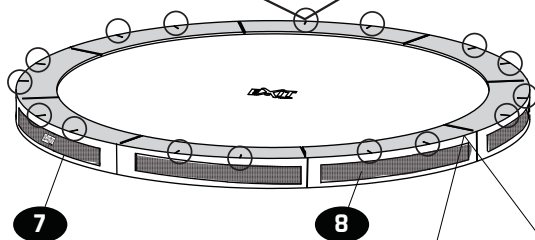

**10**

| Part.Nr. | 10ft | 12ft | 14ft |
|----------|------|------|------|
| 3        | 18   | 16   | 32   |

# Sports Trampoline

EXIT Elegant Sports

Ø305/Ø366/Ø427

11

**12**

Pad

16

7

8

| Part.Nr. | 10ft | 12ft | 14ft |
|----------|------|------|------|
| 7        | 2    | 2    | 2    |
| 8        | 4    | 6    | 6    |

8ft

12ft/14ft

# Sports Trampoline

EXIT Elegant Sports

ø305/ø366/ø427

**13**

**14**

| Size            | D2       |
|-----------------|----------|
| ø10 ft (ø305cm) | min.90cm |
| ø12 ft (ø366cm) | min.92cm |
| ø14 ft (ø427cm) | min.95cm |