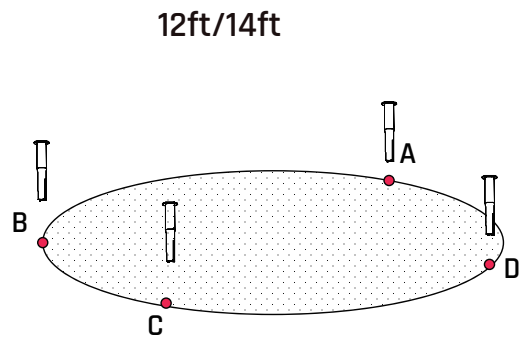

**10**

| Part.Nr. | 10ft | 12ft | 14ft |
|----------|------|------|------|
| 3        | 18   | 16   | 32   |

8

| Part.Nr. | 10ft | 12ft | 14ft |
|----------|------|------|------|
| 7        | 2    | 2    | 2    |
| 8        | 4    | 6    | 6    |

8ft

12ft/14ft

# Sports Trampoline

EXIT Elegant Sports

ø305/ø366/ø427

**13**

**14**

| Size            | D2       |
|-----------------|----------|
| ø10 ft (ø305cm) | min.90cm |
| ø12 ft (ø366cm) | min.92cm |
| ø14 ft (ø427cm) | min.95cm |

**15**

| Part.Nr. | 10ft | 12ft | 14ft |
|----------|------|------|------|
| 14       | 24   | 32   | 32   |

**16**