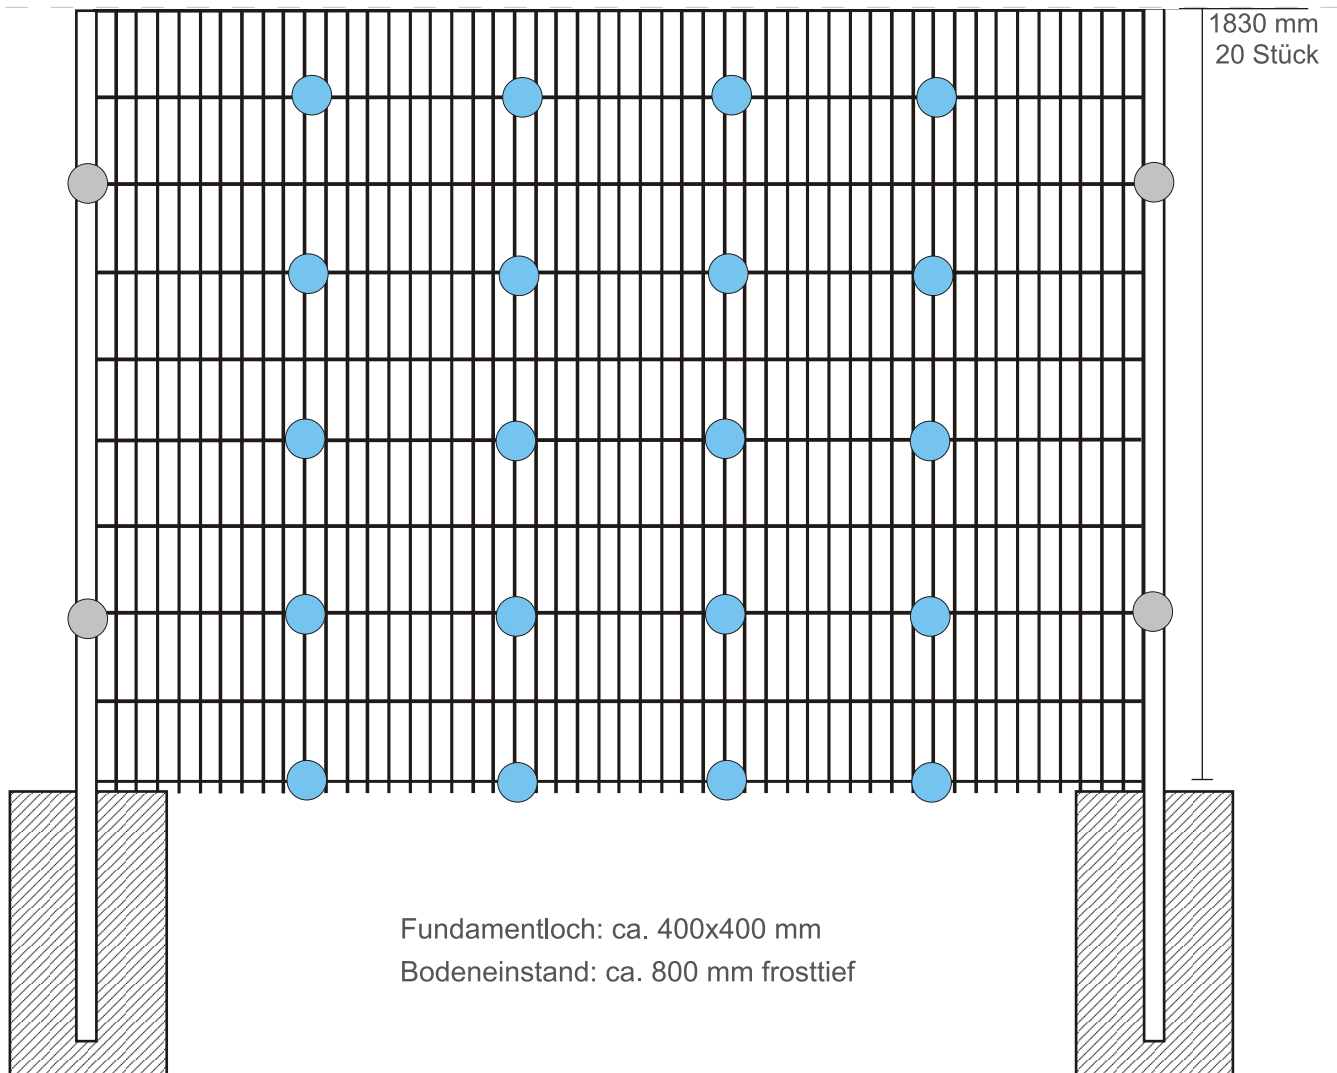

GABIONE 200 - B2510 mm

Abstandhalterempfehlung H1030 mm

Bügel M

● 12 Stück (3 Set's)

Bügel P

● 4 Stück (1 Set)

GABIONE 200 - B2510 mm

Abstandhalterempfehlung H1230 mm

Bügel M

● 16 Stück (34 Set's)

Bügel P

● 4 Stück (1 Set)

GABIONE 200 - B2510 mm

Abstandhalterempfehlung H1830 mm

Bügel M

● 20 Stück (5 Set's)

Bügel P

● 4 Stück (1 Set)

GABIONE 200 - B2510 mm

Abstandhalterempfehlung H2030 mm

Bügel M

● 24 Stück (6 Set's)

Bügel P

● 4 Stück (1 Set)