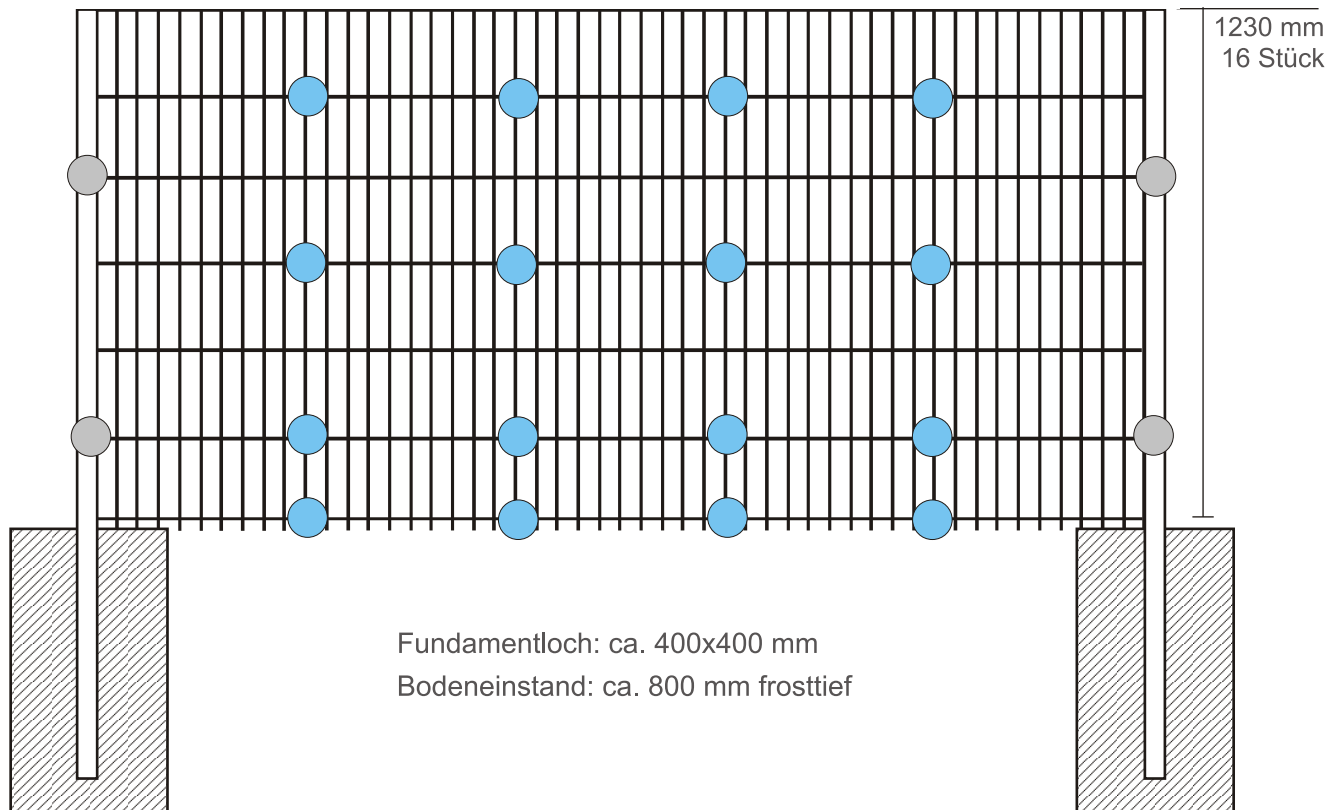

GABIONE 200 - B2510 mm

Abstandhalterempfehlung H1030 mm

Bügel M

● 12 Stück (3 Set's)

Bügel P

● 4 Stück (1 Set)

GABIONE 200 - B2510 mm

Abstandhalterempfehlung H1230 mm

Bügel M

● 16 Stück (34 Set's)

Bügel P

● 4 Stück (1 Set)

GABIONE 200 - B2510 mm

Abstandhalterempfehlung H1830 mm

Bügel M

● 20 Stück (5 Set's)

Bügel P

● 4 Stück (1 Set)

GABIONE 200 - B2510 mm

Abstandhalterempfehlung H2030 mm

Bügel M

● 24 Stück (6 Set's)

Bügel P

● 4 Stück (1 Set)