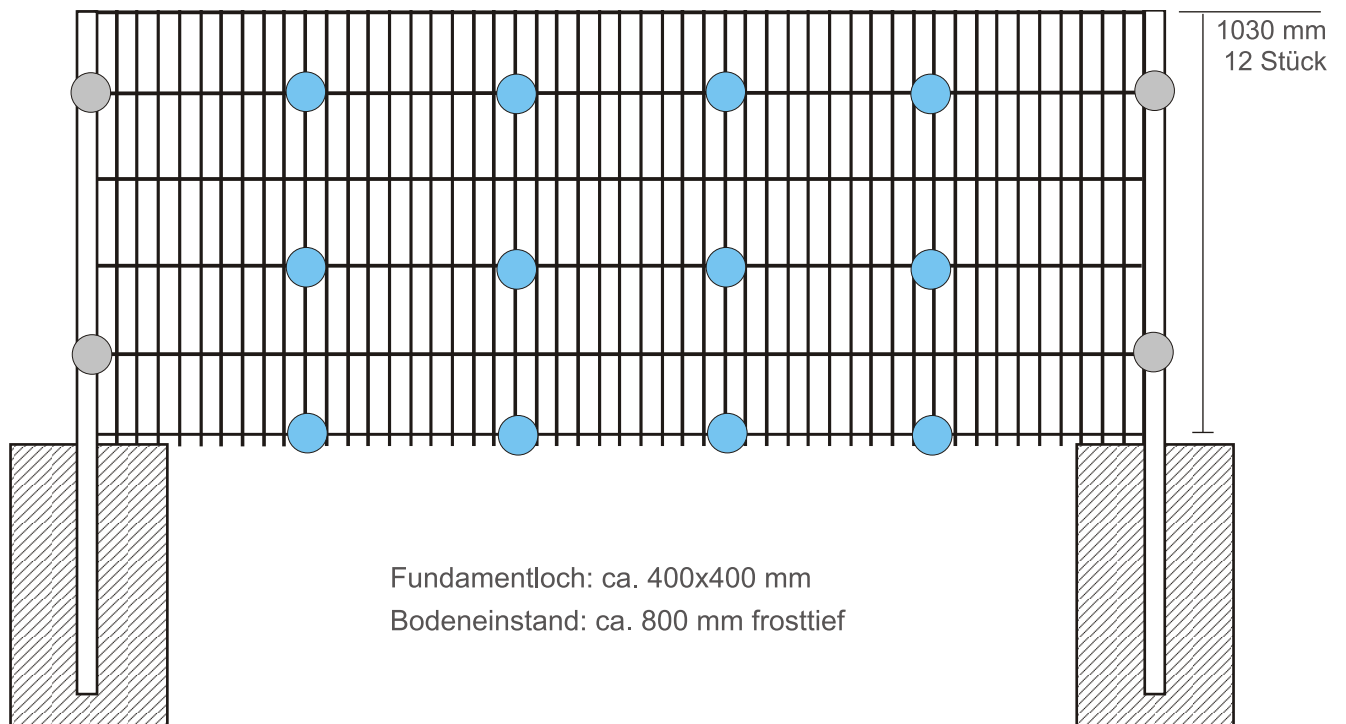

GABIONE 200 - B2510 mm

Abstandhalterempfehlung H1030 mm

Bügel M

● 12 Stück (3 Set's)

Bügel P

● 4 Stück (1 Set)

GABIONE 200 - B2510 mm

Abstandhalterempfehlung H1230 mm

Bügel M

● 16 Stück (34 Set's)

Bügel P

● 4 Stück (1 Set)

GABIONE 200 - B2510 mm

Abstandhalterempfehlung H1830 mm

Bügel M

● 20 Stück (5 Set's)

Bügel P

● 4 Stück (1 Set)

GABIONE 200 - B2510 mm

Abstandhalterempfehlung H2030 mm

Bügel M

● 24 Stück (6 Set's)

Bügel P

● 4 Stück (1 Set)