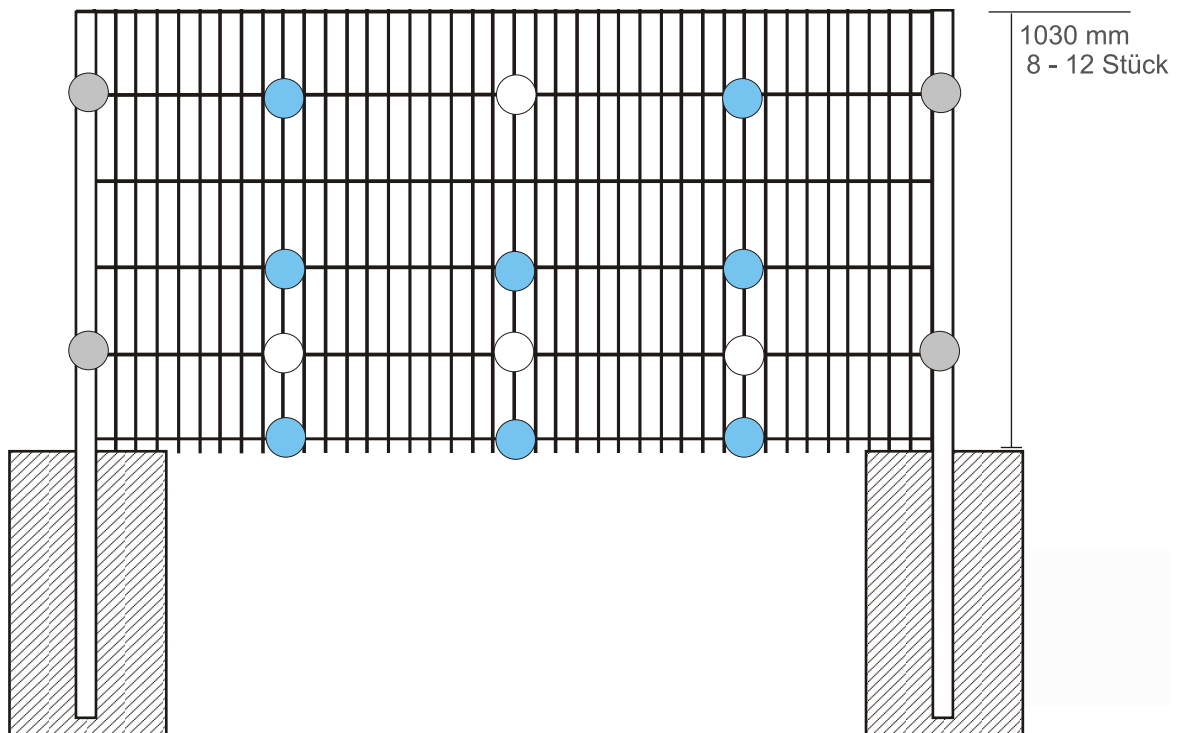

## Abstandhalterempfehlung H1030 mm

**Bügel M**

● 8 Stück (2 Set's)

**Bügel P**

● 4 Stück (1 Set)

**Bügel M (Optional)**

○ 4 Stück (1 Set)

# GABIONE 200 - B2010 mm

## Abstandhalterempfehlung H1230 mm

**Bügel M**

● 12 Stück (3 Set's)

**Bügel P**

● 4 Stück (1 Set)