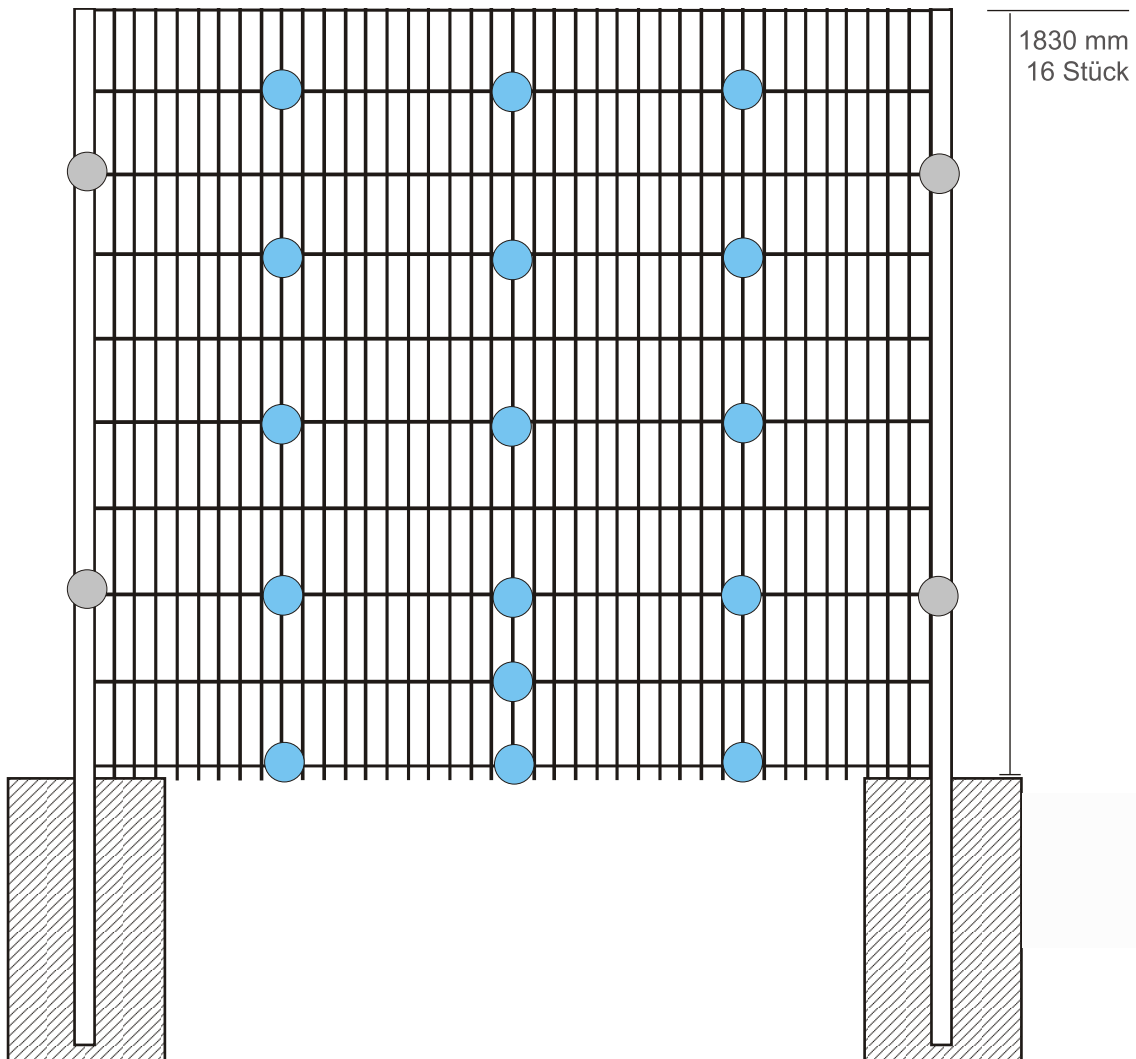

# GABIONE 200 - B2010 mm

## Abstandhalterempfehlung H1830 mm

**Bügel M**

● 16 Stück (4 Set's)

**Bügel P**

● 4 Stück (1 Set)