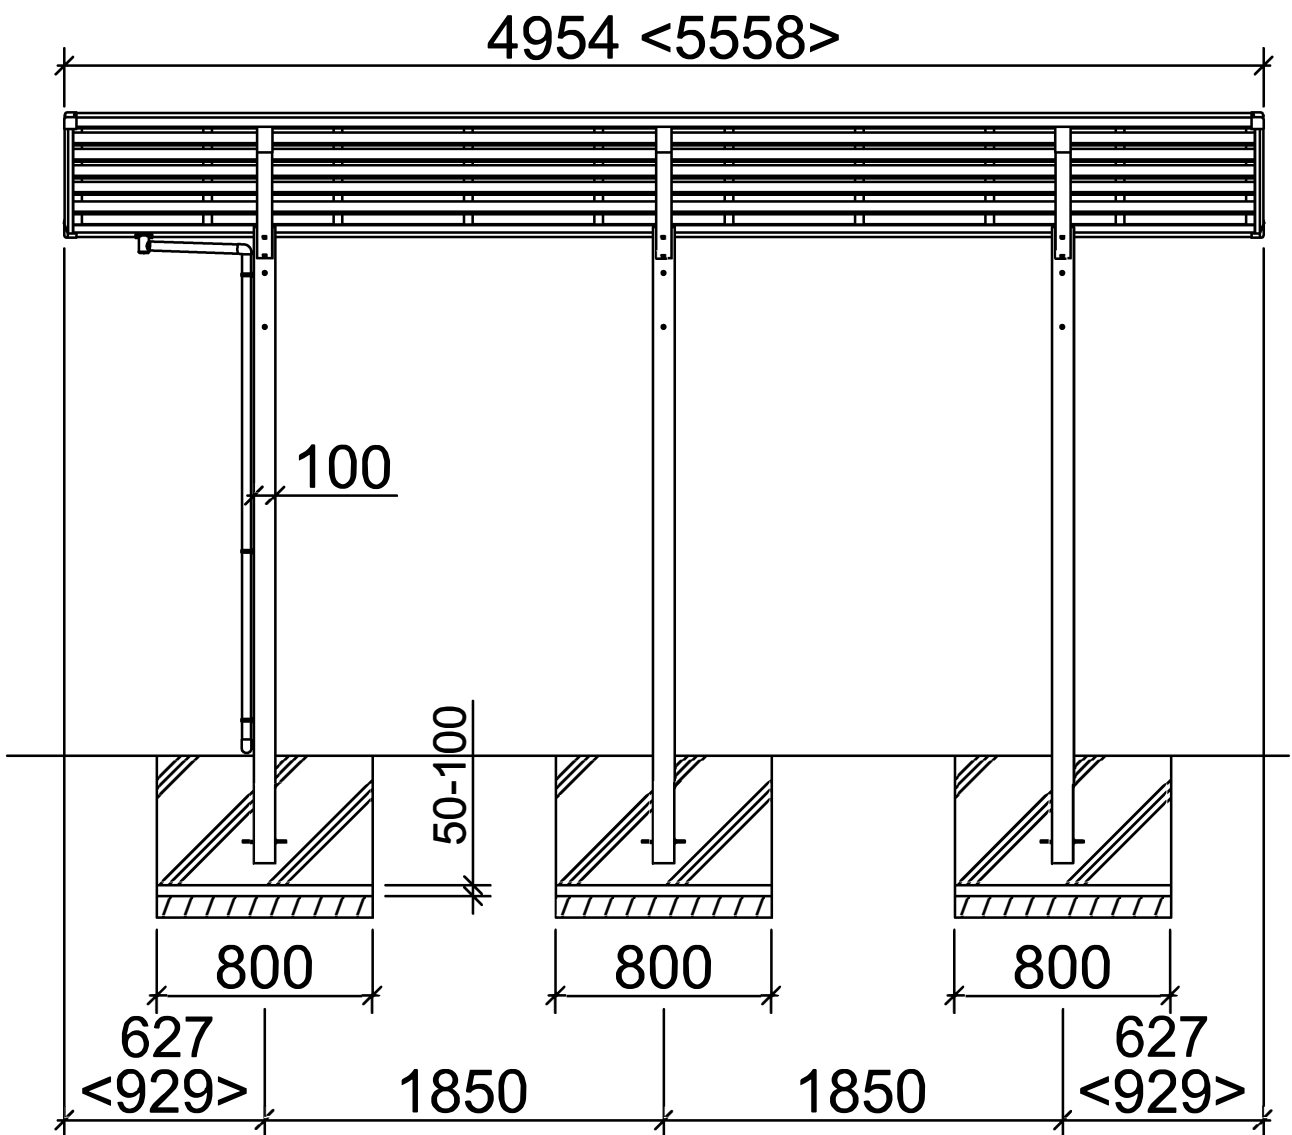

Portoforte Typ 60,80 M-Ausführung

Standard <Sonderlänge>

Portoforte Typ 60,80 M-Ausführung

Standard (Sonderbreite XS) [Sonderbreite XL]

Portoforte Typ 110 M-Ausführung

Standard <Sonderlänge>

Portoforte Typ 110 M-Ausführung

Standard (Sonderbreite XS) [Sonderbreite XL]