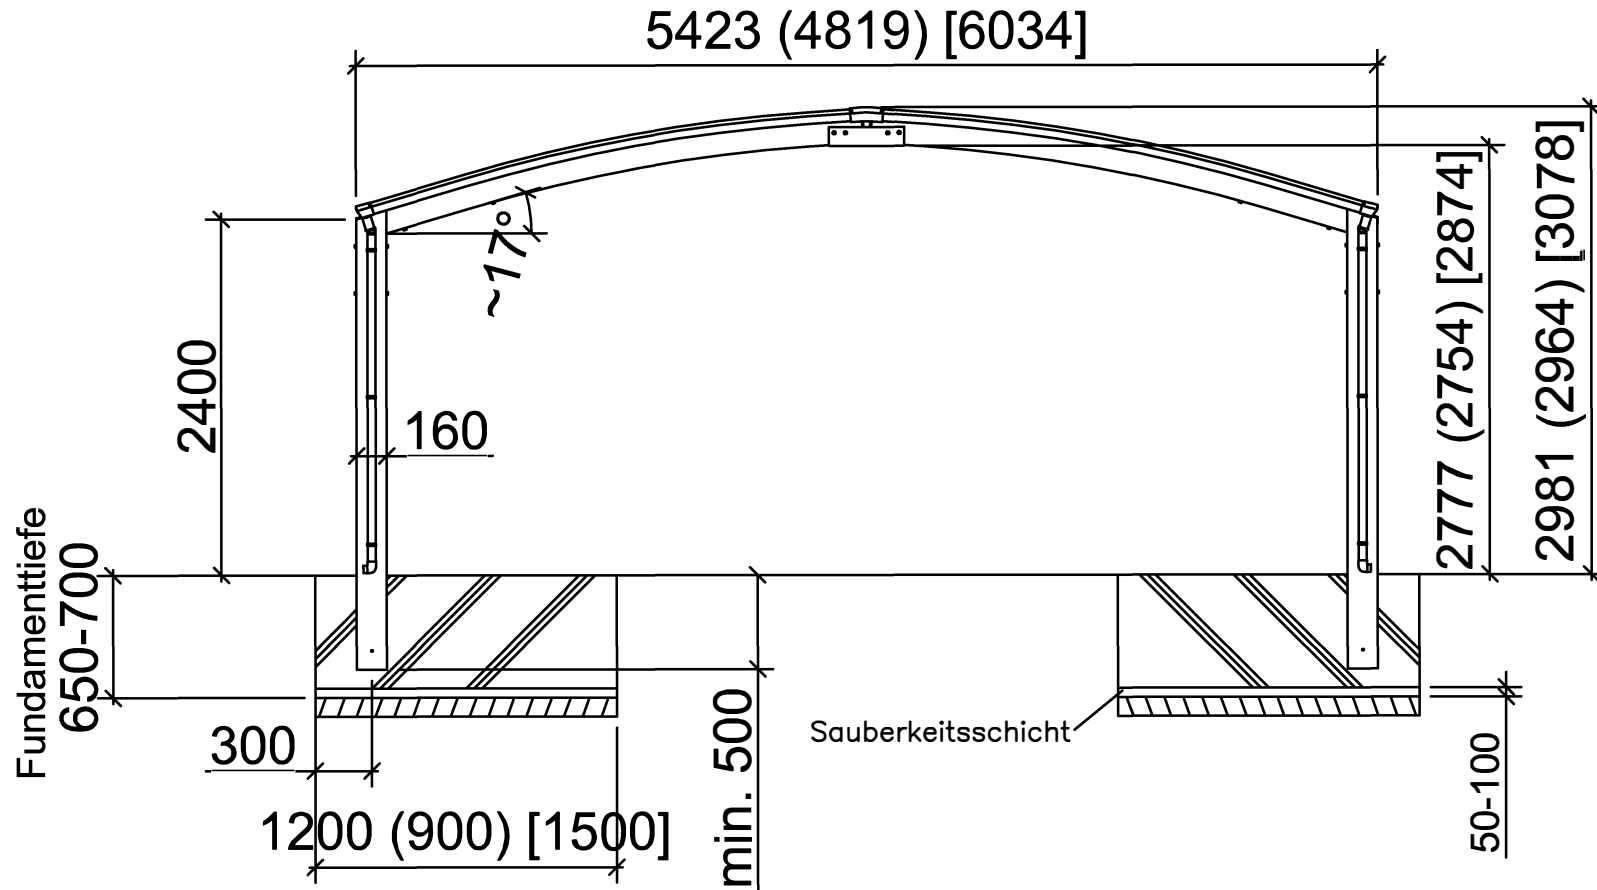

Portoforte Typ 60,80 M-Ausführung

Standard <Sonderlänge>

Portoforte Typ 60,80 M-Ausführung

Standard (Sonderbreite XS) [Sonderbreite XL]

Portoforte Typ 110 M-Ausführung

Standard <Sonderlänge>

Portoforte Typ 110 M-Ausführung

Standard (Sonderbreite XS) [Sonderbreite XL]