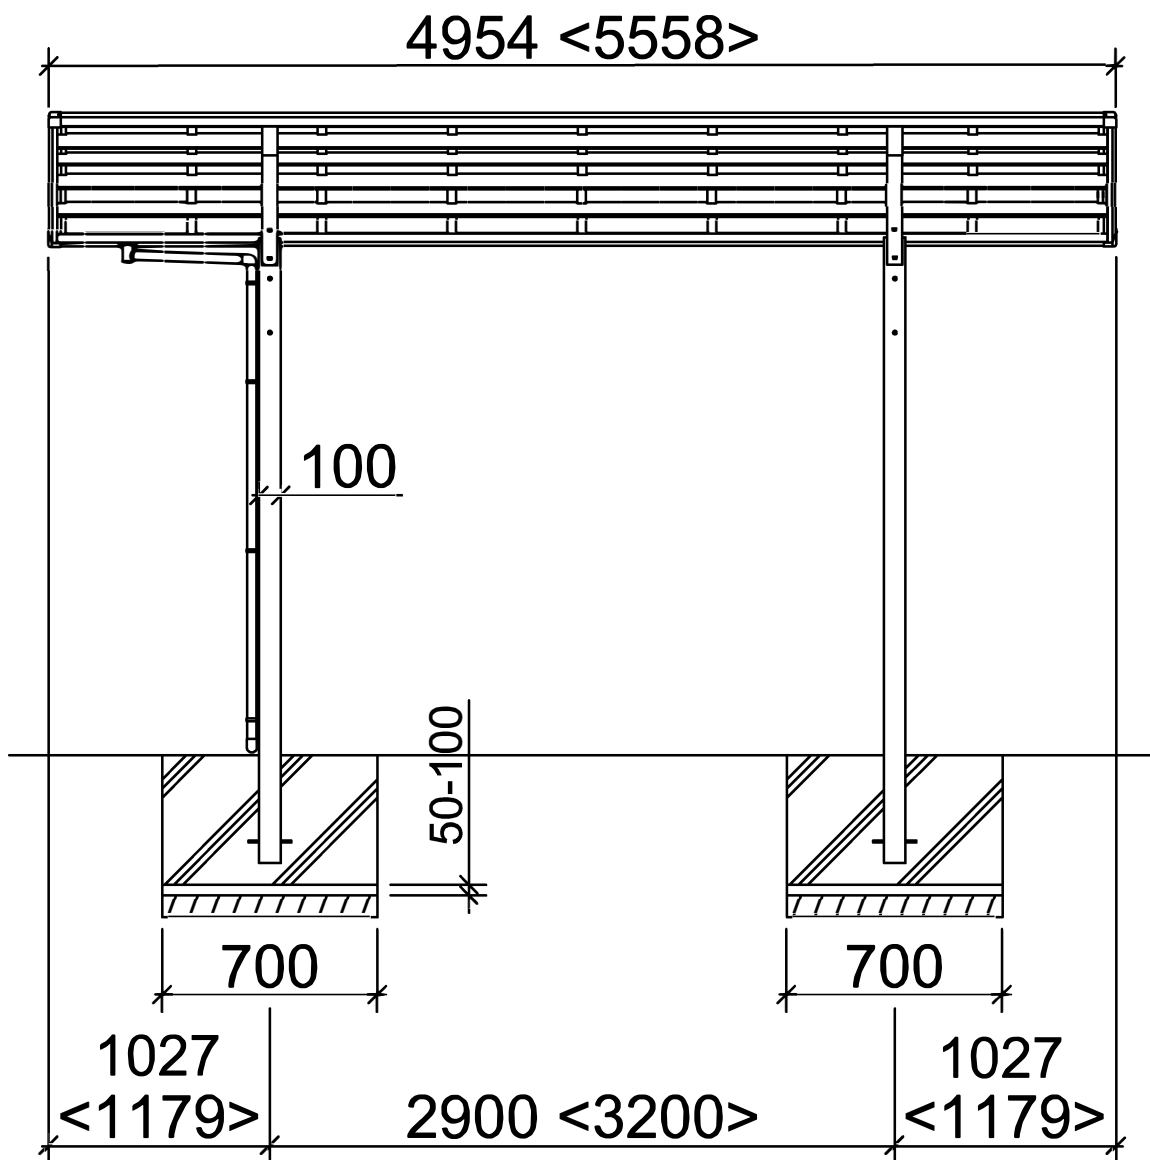

Portoforte Typ 60,80 M-Ausführung

Standard <Sonderlänge>

Portoforte Typ 60,80 M-Ausführung

Standard (Sonderbreite XS) [Sonderbreite XL]

Portoforte Typ 110 M-Ausführung

Standard <Sonderlänge>

Portoforte Typ 110 M-Ausführung

Standard (Sonderbreite XS) [Sonderbreite XL]