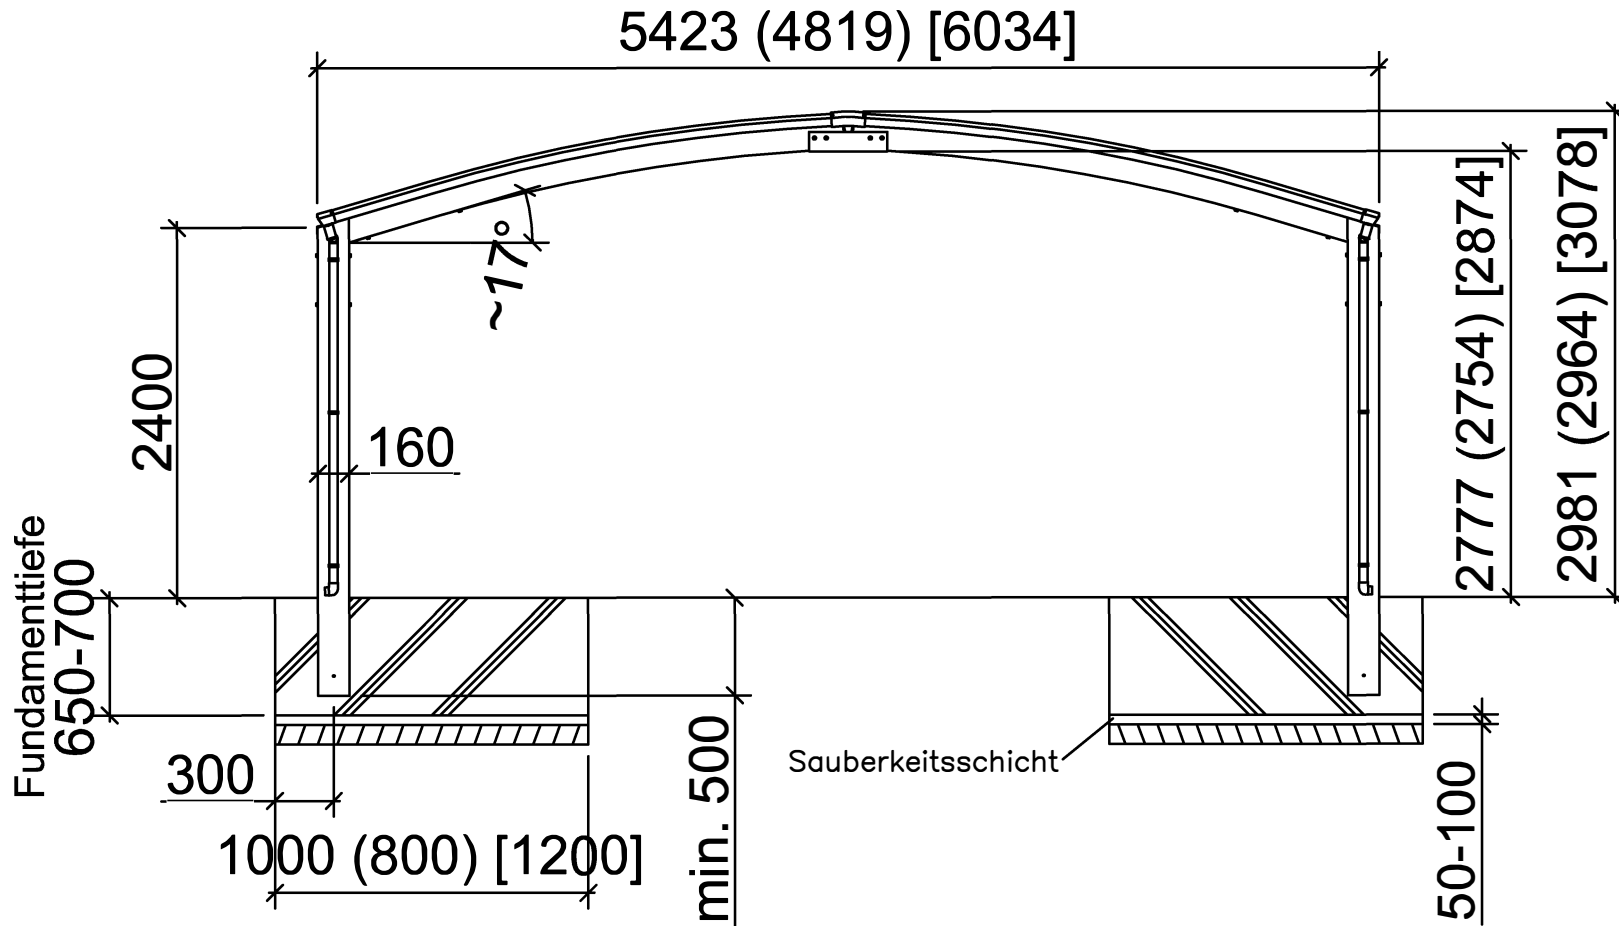

Portoforte Typ 60,80 M-Ausführung

Standard <Sonderlänge>

Portoforte Typ 60,80 M-Ausführung

Standard (Sonderbreite XS) [Sonderbreite XL]

Portoforte Typ 110 M-Ausführung

Standard <Sonderlänge>

Portoforte Typ 110 M-Ausführung

Standard (Sonderbreite XS) [Sonderbreite XL]