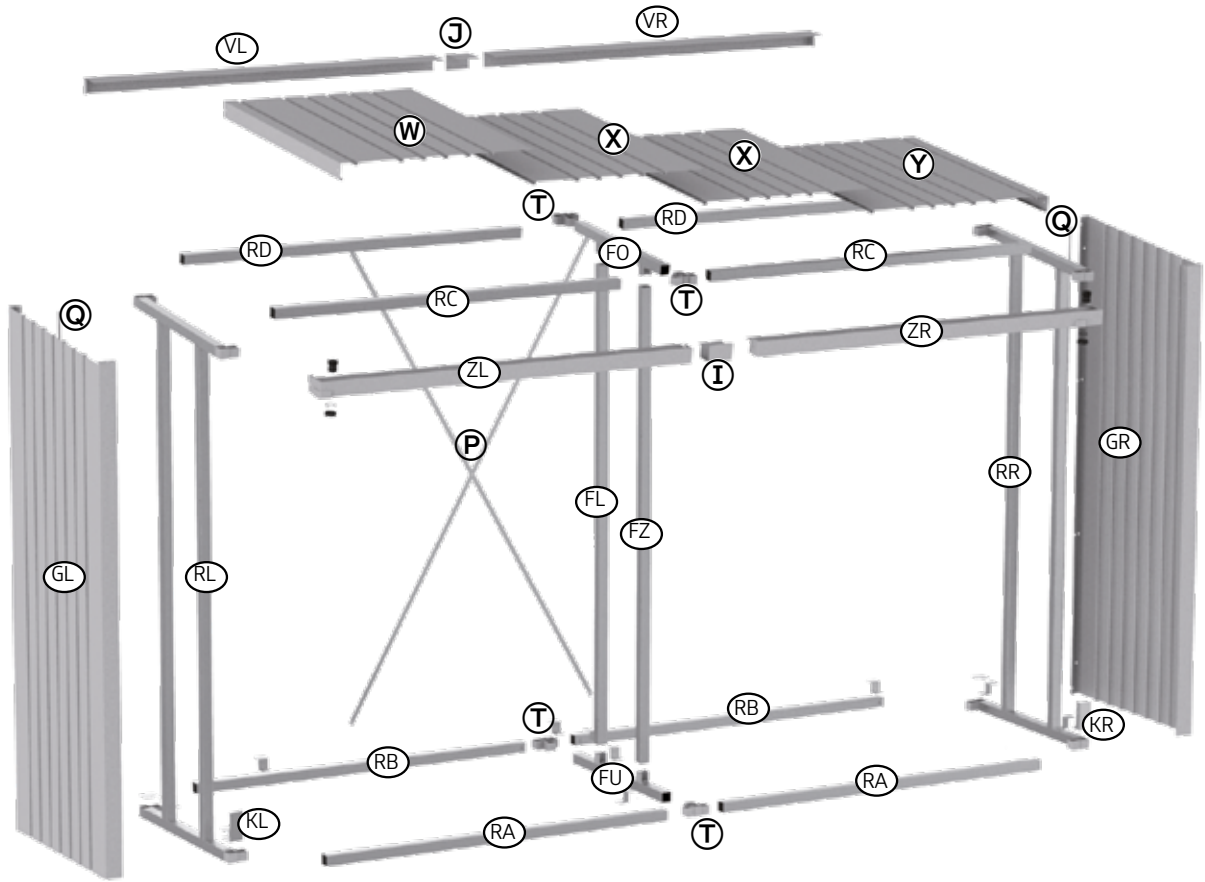

1 PROFIL - PAKET

Profile package · Carton de profils · Profielpakket · Kit de perfiles · Pacco profili · Profilpakke · Profilpaket · Profilpakke · opakowanie zawierające elementy profilowe · Balenie profilov · Profilni paket · Balení profilů · Profilsomag · Paket profila

2 SEITENWAND - DACHPAKET

Side wall - roof package · Colis parois latérales et toit · Zijwand - dakpakket · Pared lateral - paquete de techo · Parete laterale - pacchetto tetto · Sidevæg - tagpakke · Sidovägg - takpaket · Sidevegg - takpakke · Ściana boczna - pakiet dachowy · Bočná stena - strešný balík · Stranska stena - strešni paket · Boční stěna - střešní balíček · Oldalfalak - Tetőcsomag · Stranska stijena - krovni paketič

KLEINTEILEPAKET

double door package | carton de double portes

 WoodStock 300					
Paket Nr.	Pos.-Nr.	Artikel-Nummer	Maße (mm)	Artikelname	Stk.
Profilpaket 35043	RL	E8000130	1970	Alurahmen links komplett	1
	RR	E8000140	1970	Alurahmen rechts komplett	1
	FU	E8000141	700	Formrohr unten komplett	1
	FO	E8000135	670	Formrohr oben komplett	1
	FL	X8000134	1871	Formrohr für Rahmen Mitte lang	1
	FZ	X8000133	1833	Formrohr für Rahmen Mitte kurz	1
	T	X8000610		T-Verbinder Päckchen (4Stk.)	1
	RA	X8000150	1415	Formrohr (1-3) unten-vorne	2
	RB	X8000151	1415	Formrohr (2-4) unten-hinten	2
	RC	X8000152	1415	Formrohr (5-7) oben-vorne	2
	RD	X8000153	1415	Formrohr (6-8) oben-hinten	2
	KL	X8000107	110	Verbindungswinkel Seitenwand-links	1
	KR	X8000108	110	VerbindungswinkelL Seitenwand-rechts	1
	P	X8000161	2210	Diagonalverstrebung	2